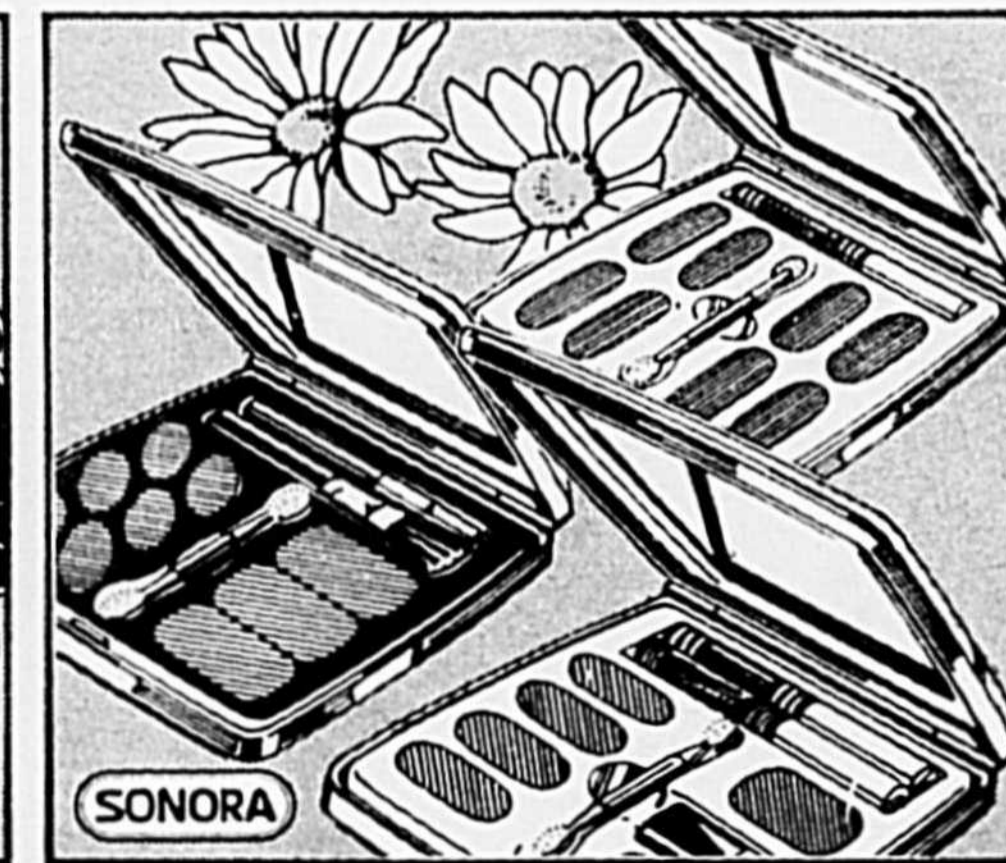

6 WOOLWORTH

A. Rabais de \$2!
Support et miroir. Prix
courant, chac.: 9.95. **7⁹⁵**
chac.

B. Miroir pratique pour
le maquillage. **3⁹⁹**
chac.

Collection "Petite Classique" à rabais
Une trousse de beauté
pour maman. Prix
courant, l'ens.: 8.69. **6⁸⁹**
chac.

3 ensembles "Classique" à rabais
Pour les yeux, les joues ou
les yeux et les joues. Prix
courant, le nécessaire:
7.49. Au choix: **5⁹⁷**
le nécessaire

Tasse en faïence pour maman

Joli motif floral.
Offerte dans boîte-
cadeau.