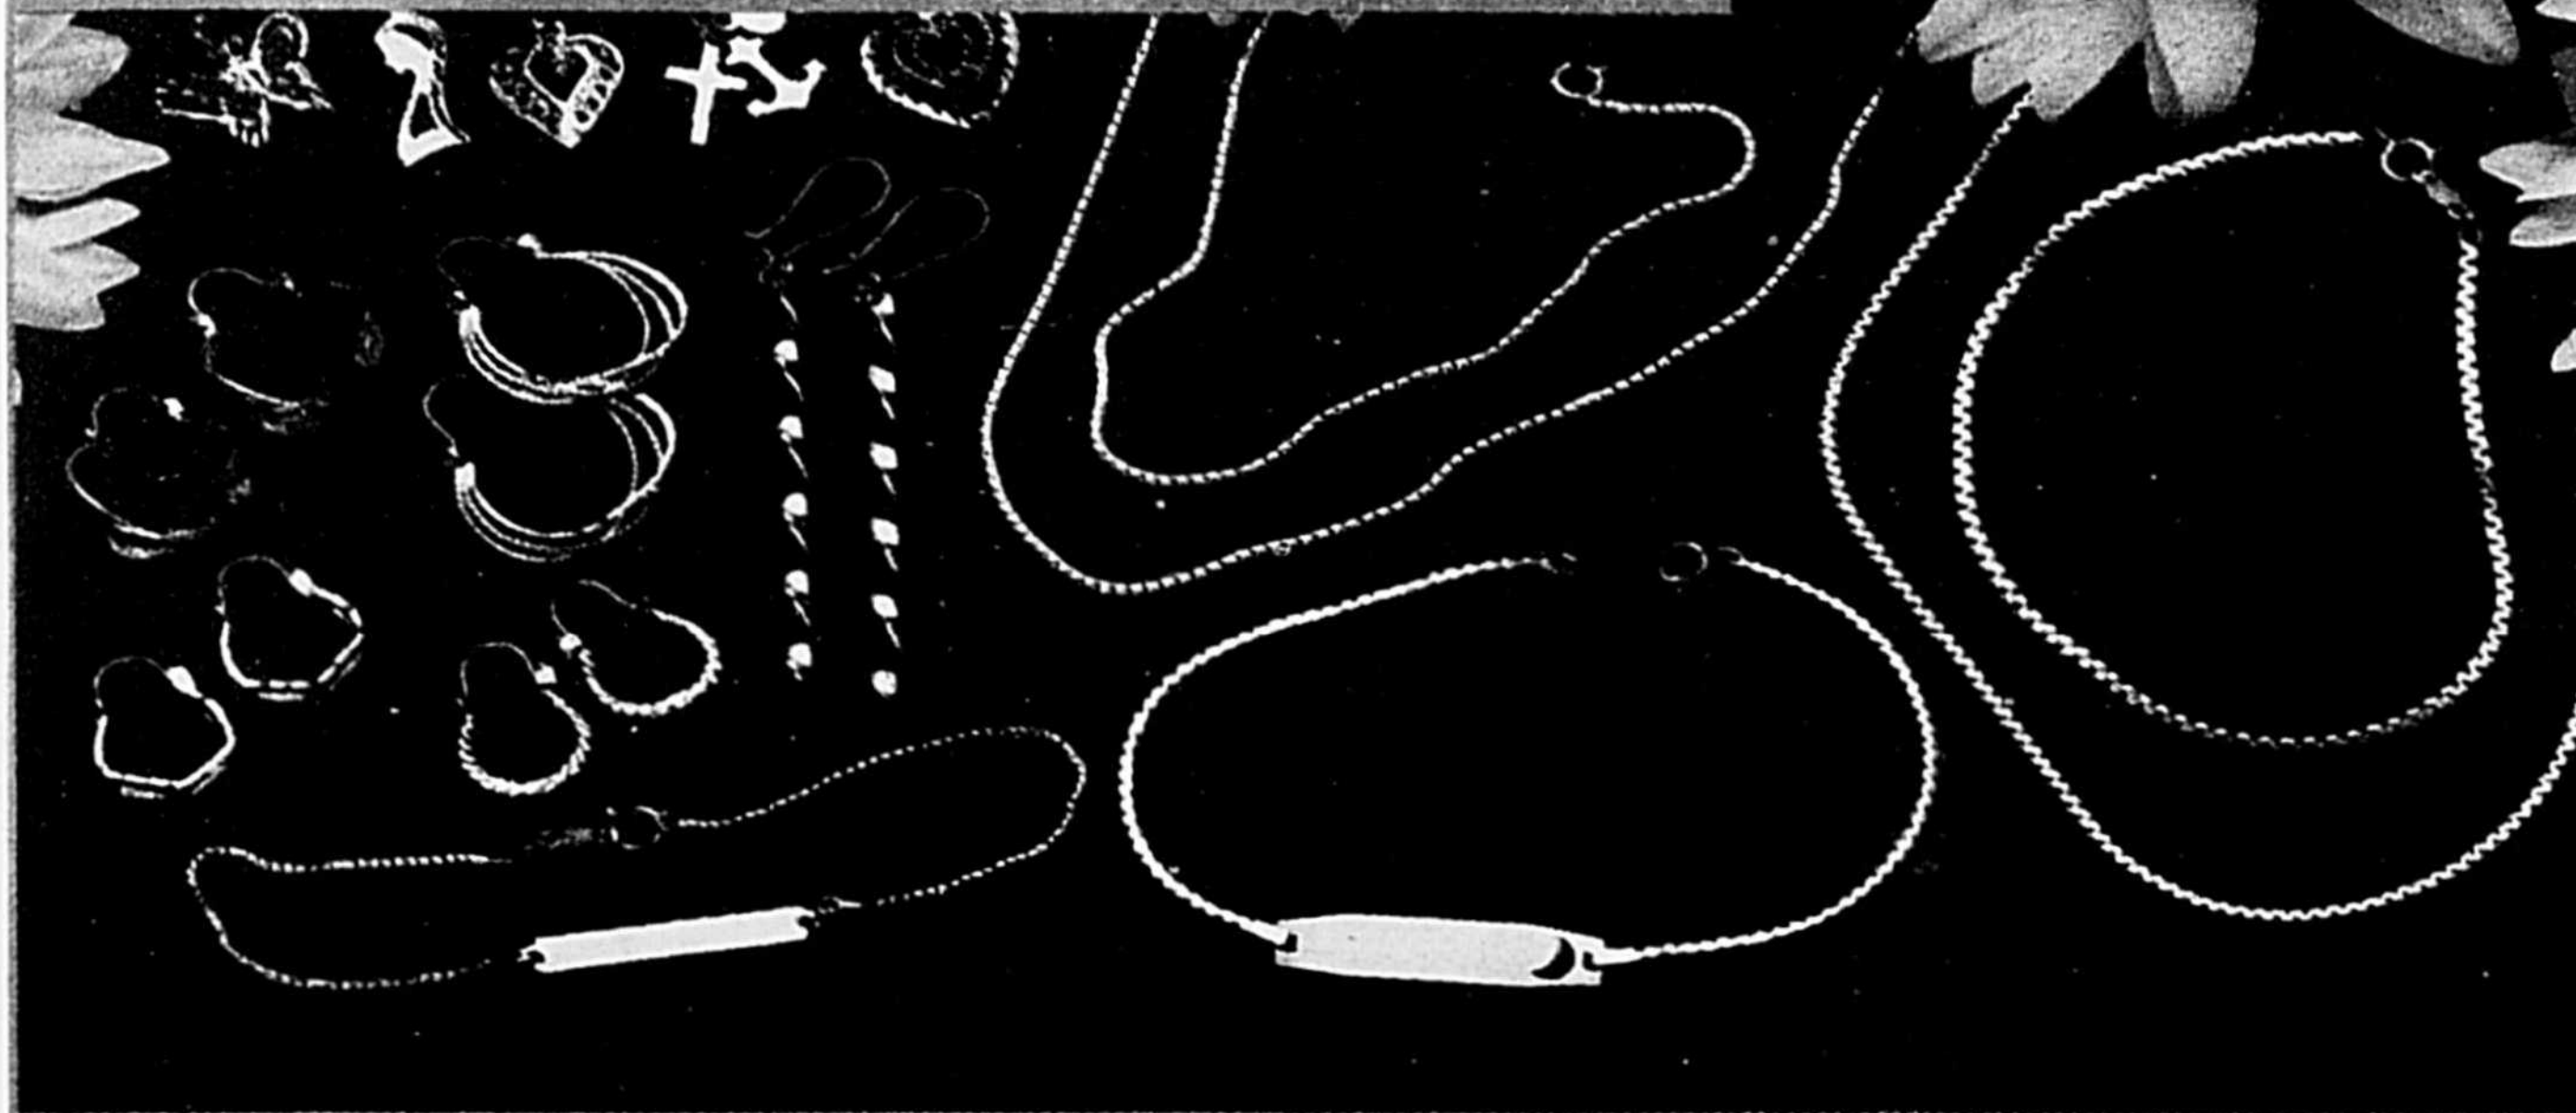

Woolworth

En vedette:

CADEAUX POUR LA FÊTE DES MÈRES

30% de rabais

Bijoux sélectionnés en or 10 ct à prix très abordables

Offrez un cadeau en or à maman!
Prix courant, chac.: $20 à 145.50

Pendentifs en or 10 ct		Chaîne 40,6 cm. Chac.: 70.50
Coeur. Chac.: 20.50		Chaîne 45,7 cm. Chac.: 78.50
Madone. Chac.: $13		Chaîne 50,8 cm. Chac.: $87
Papillon. Chac.: $17		Chaîne 55,8 cm. Chac.: $96
Coeur ouvert. Chac.: $22		Maille "Battuta"
Foi, espérance, charité. Chac.: $20		Bracelet 17,7 cm. Chac.: $29
Boucles d'oreilles		Chaîne 22,8 cm. Chac.: 35.50
Anneaux. La paire: $18		Chaîne 40,6 cm. Chac.: 58.50
Anneaux. La paire: $51		Chaîne 45,7 cm. Chac.: $65
A la mode. La paire: $46		Bracelet d'identité
Anneaux. La paire: $36		avec lune découpée chaîne serpentine
Anneaux. La paire: 34.50		Cha.: $35
Maille Vénitienne		Petite plaque d'identité avec chaîne vénitienne. Chac.: $29
Bracelet 17,7 cm. Chac.: 39.50		

Boucles d'oreilles et pendentif. Coeurs, simi-perles, etc. Chaîne 40,6 cm doublée or. Au choix:

$15
l'ens.