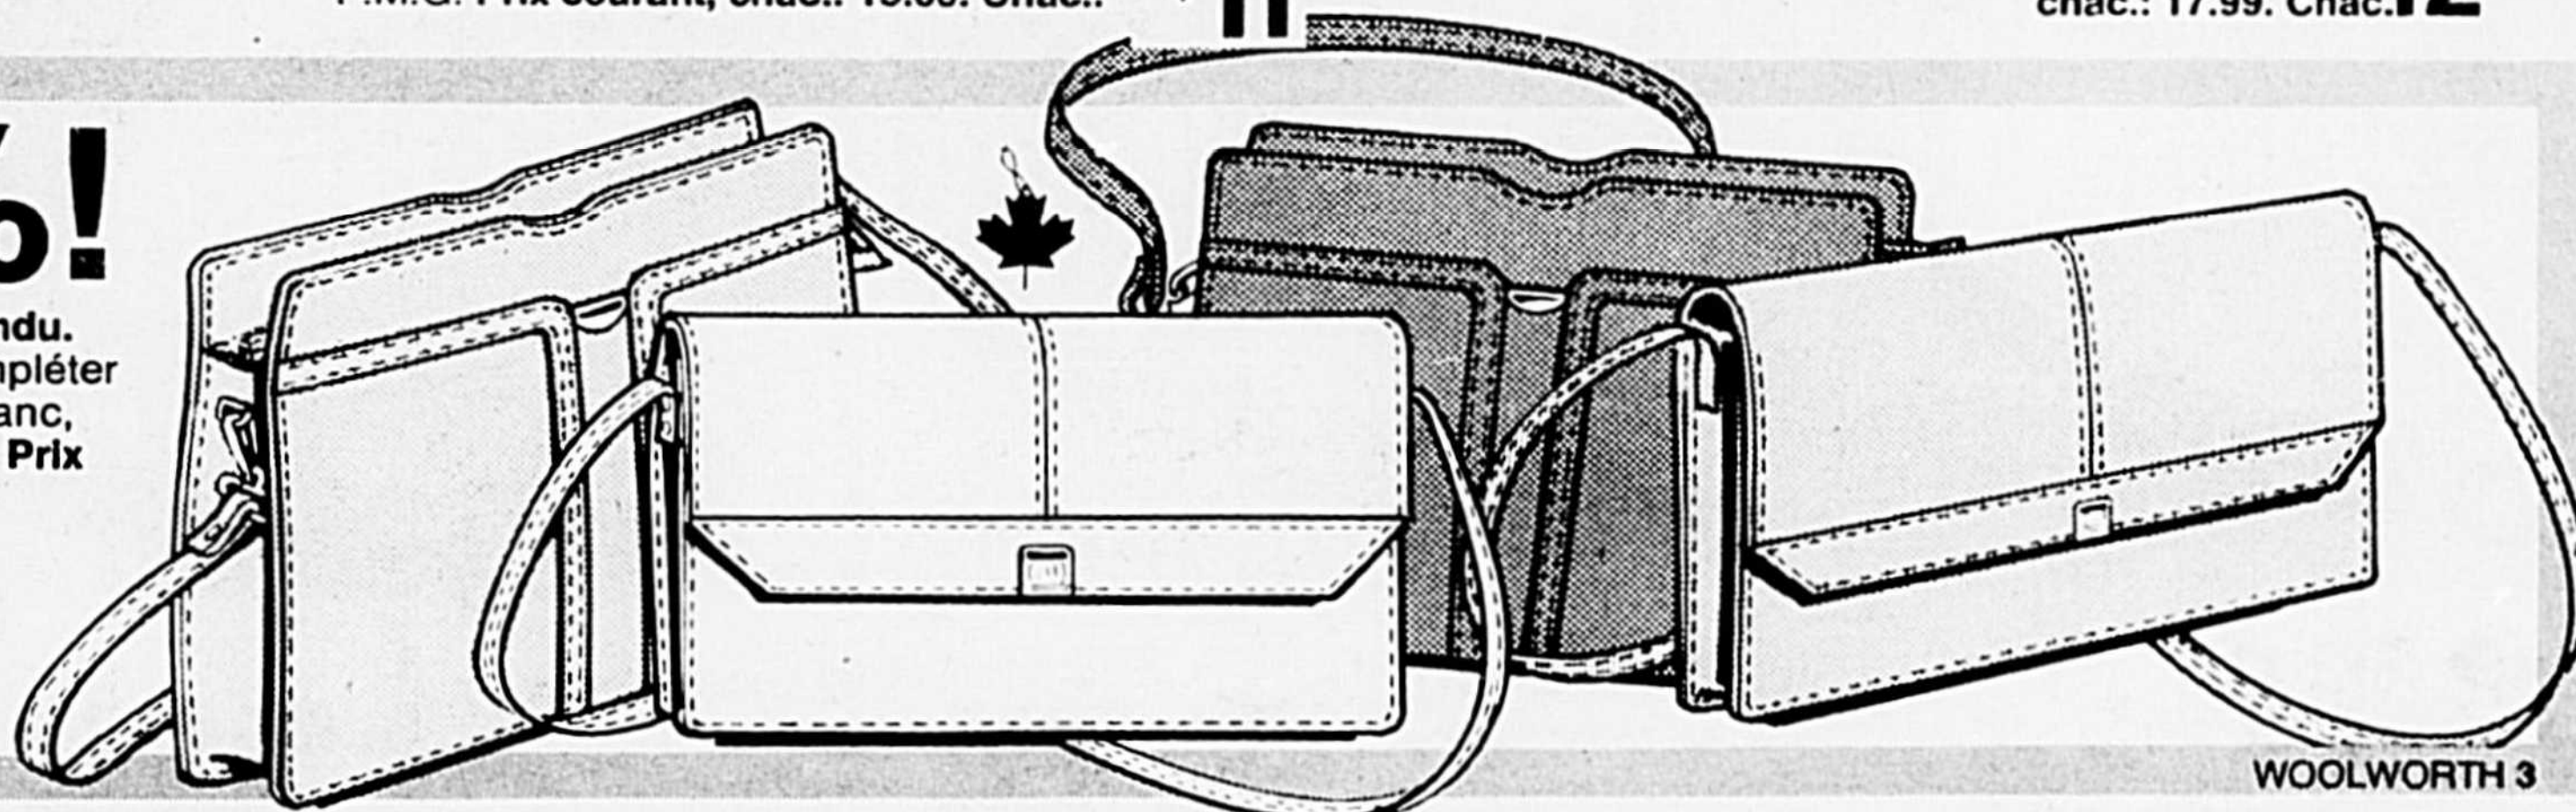

WOOLWORTH 3

La marchandise annoncée est en vente dans la plupart des magasins Woolworth. Toutefois, certains magasins n'offrent qu'une partie de cette marchandise.