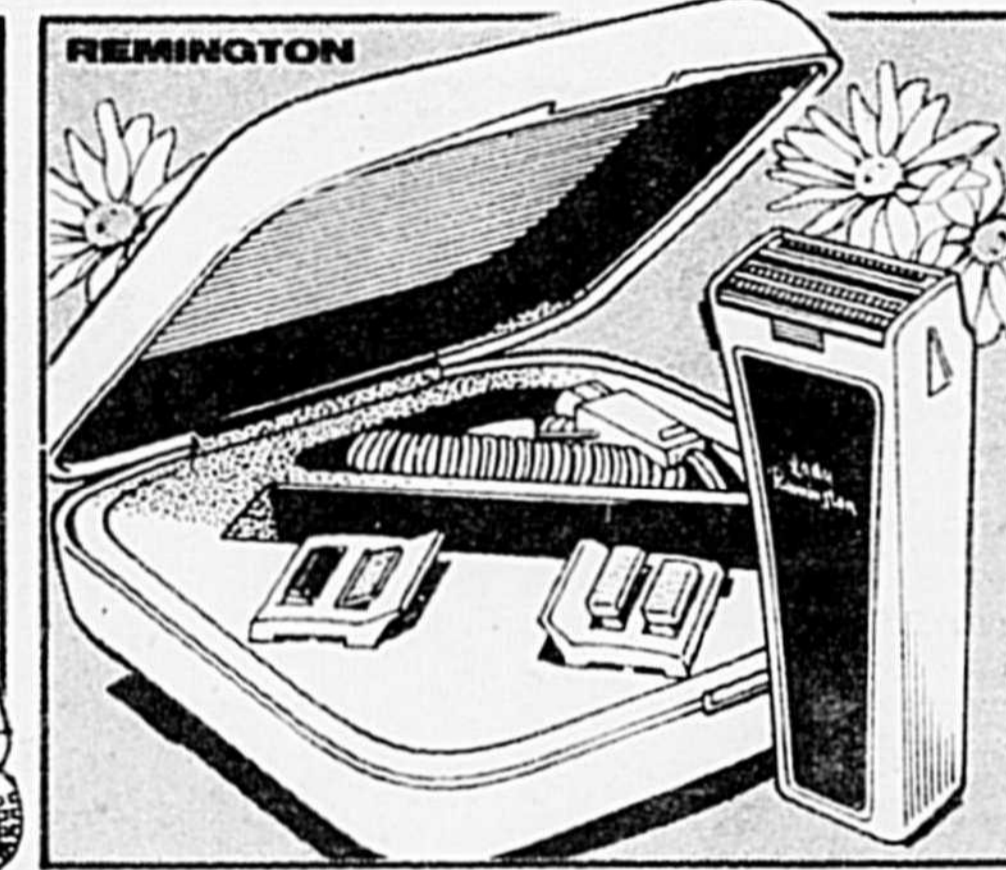

Rabais de **\$20!**

Ens. berceuse et tabouret

Pour permettre à maman de se détendre. Vinyle. Cadre robuste en acier. Prix courant, l'ens.: 119.95.

99⁹⁵
l'ens.

Rabais de \$2! "Lady Shaver" de Philips
Un cadeau pratique.
Une marque fiable. Prix
courant, chac.: 29.96 **27⁹⁵**
chac.

Rabais de \$2! Rasoir "Lady Elegance"
Système 3 en 1. Très
pratique. Prix courant,
chac.: 41.95. **39⁹⁵**
chac.

Rabais de \$2! Fer à friser "Mist Stick"
Commande du bout du
doigt. Bitension.
Cordon pivotant. Prix
courant, chac.: 12.95. **10⁷⁷**
chac.