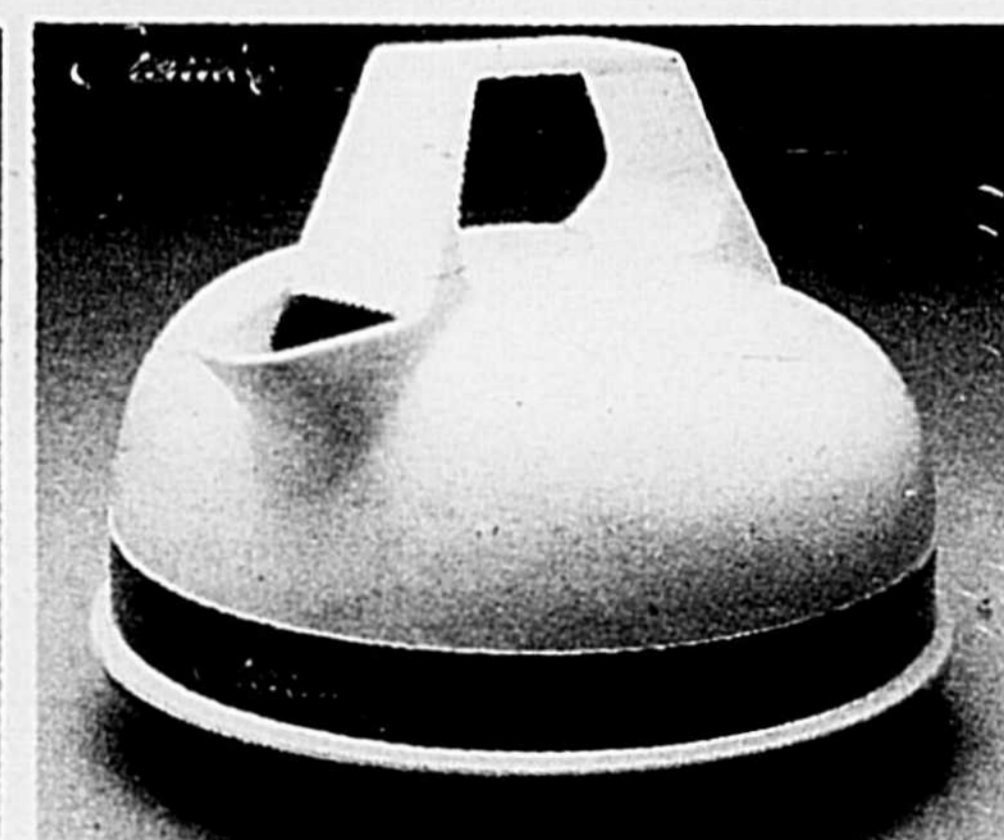

34⁹⁶
chac.

Rabais de \$10!
Fer autonettoyant.
Prix courant, chac.:
49.96

39⁹⁶
chac.

Bouilloire sifflante 4
tasses. Avec
thermostat
automatique.

14⁹⁶
chac.

Rabais de 1.50
Bouilloire électrique.
Prix courant, chac.:
15.96