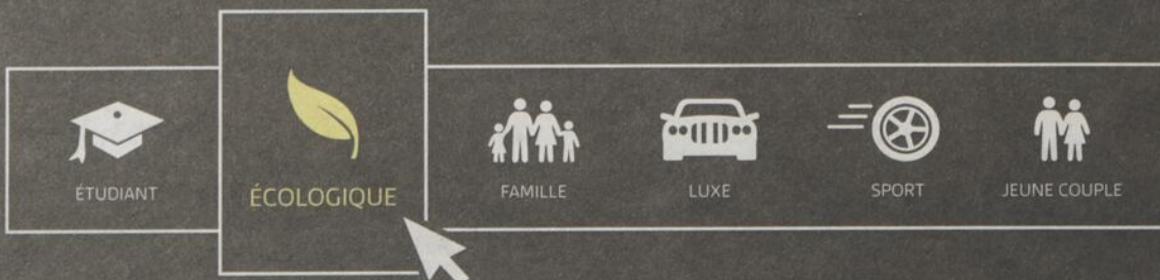

HGREG.COM

CODE QR POUR NOTRE SITE
MOBILE OU TÉLÉCHARGEZ
NOTRE APPLICATION IPHONE

Besoin de grand air ?

Seul AutoGO.ca

vous offre une recherche par style de vie.

ça démarre ici

tc • MEDIA

La MEGA
PRISE

Le méga-rabais de la semaine

sur www.lamegaprise.com

Venez découvrir
l'aubaine de la semaine,
à 50% et plus!

Comment en profiter

1 INSCRIVEZ-VOUS SUR
www.lamegaprise.com

2 ACHETEZ EN
TOUTE SÉCURITÉ
la méga-aubaine