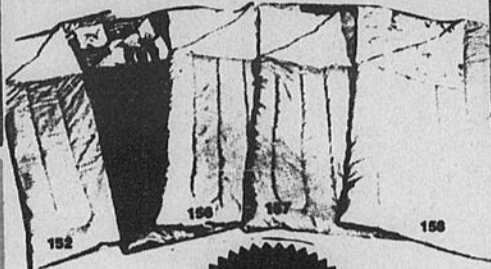

CAMPEURS — VOICI DES AUBAINES DE TAILLE

SACS DE COUCHAGE LAVABLES

Giant Tiger vous fait épargner