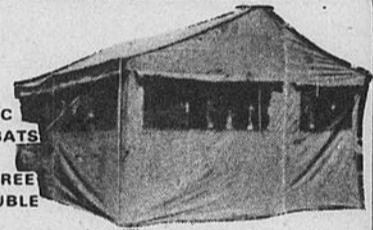

ABRI A REPAS 9 x 9

AVEC RABATS ET ENTREE DOUBLE

Superaubaine! Coton croisé 100% hydrofuge. Inodore et aucune possibilité de décoloration. Entrées avant et arrière avec glissière. Tapis de sol enduit de vinyle. Moustiquaire en verre avec rabats. Mats extérieurs faciles à assembler.

$72