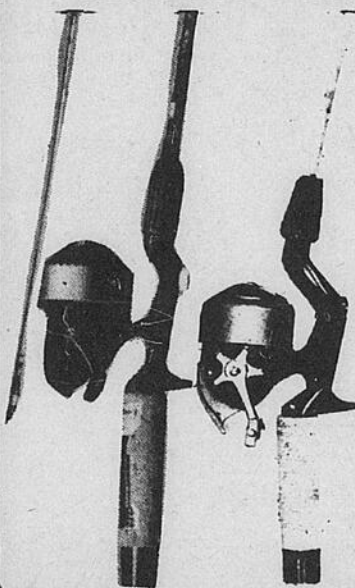

Aubaine extraordinaire! Moulinet de marque Zebco réputée fabriqué aux E-U avec ligne et canne à lancer léger fabriquée au Canada.

5.66

CANNE ALGONQUIN AVEC MOULINET DE METAL

Canne 2 pièces Algonquin de luxe, porte-moulinet en métal et couche de base dorée. Moulinet léger/appât tout métal équilibré et ligne monobrin de force 8 liv.