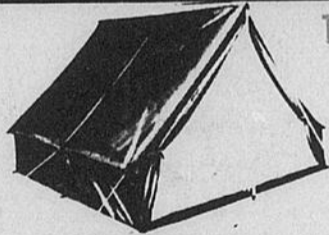

De nylon durable. Dim.: 36 x 80. Bourre très confortable. Doublure en finette plaid. Il suffit de réunir deux sacs pour former un sac double.

TRES GRAND SAC

POLY 4 liv.

20.88

Dim.: 36 x 82. Fabrication en gabardine de coton. Bourre très chaude et très légère de 4 liv. Doublure en finette plaid. La glissière permet de réunir deux sacs. Bourre de 4 liv.

GRAND SAC 4 LIV. EN DACRON II

28.88

Dim.: 36 x 80 sac de couchage et étui à glissière, en telle assortie.

AUBAINES SUR DE LEGERES TENTES A DOS

TENTE A DOS LEGERE A 3 PLACES

Tente ultra-légère, parois de 18". Glissière 3 sens à la porte. Fenêtre à l'arrière, plancher lavable. Etui de transport. Poids de 7 liv. Réduit du prix rég. 37.88