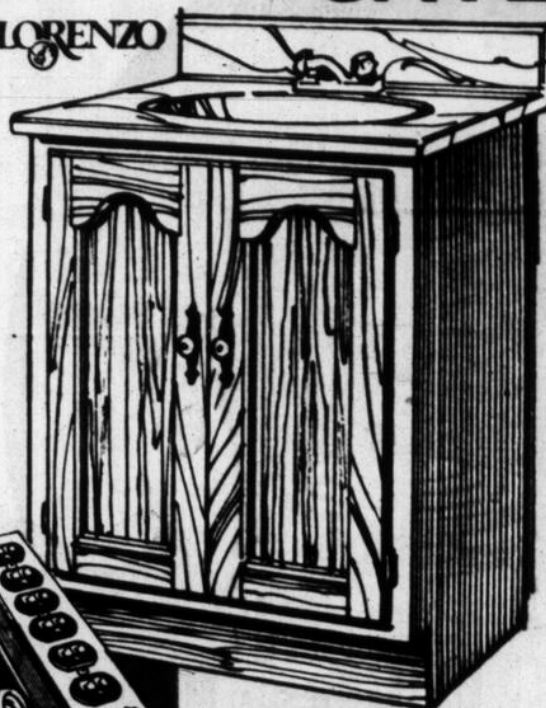

rabais SAVE 27⁵⁰

ou plus or more

Coiffeuse & dessus

L'un de ces modèles apportera fraîcheur et élégance à votre salle de bains! Styles «Chêne Royal» avec dessus «Castille». Robinet en sus.

Bathroom Vanity

You'll be surprised at the beautiful difference a Royale Oak vanity with smart-looking Castille top will make to your bathroom! Faucet extra.

coiffeuse Royale Oak
«Chêne Royal» Vanity Cabinet

109⁹⁹ 24" x 17" ord. 137.99

119⁹⁹ 30" x 17" ord. 149.99

dessus «Castille»

89⁹⁹ 26" x 17" Ord. 117.49

Castille Marble Top

114⁹⁹ 30" x 17" Ord. 142.99

Robinets

Robinets «Emco» pour cuisine (centre à 8") ou salle de bains (4").

Emco Faucets

Chrome finished fixtures. Kitchen faucet has 8" centres, bathroom - 4".

salle de bains A
bathroom
cuisine B
kitchen

17⁹⁵ Ord. 20.95
19⁹⁹ Ord. 23.95