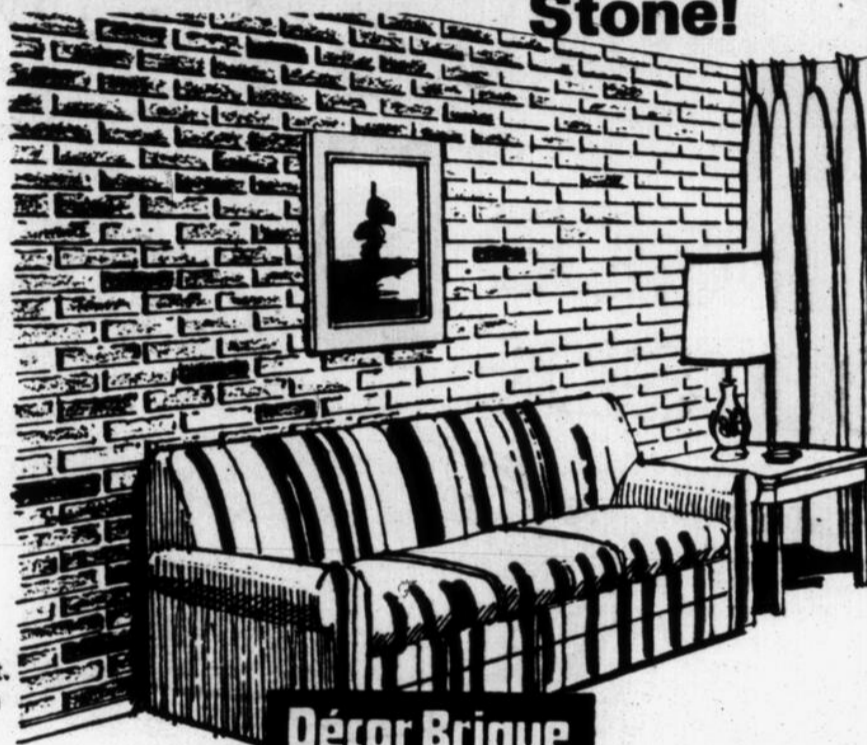

6⁹⁹ pqt.
ord. 7.99 ctn

Décor Brique

**Facile à appliquer
Easy to Apply**

PROJETS D'INTÉRIEUR-D'EXTÉRIEUR

«Stippletone»

Permet de texturer vos murs et plafonds... facilement. Ultra-blanc, blanc antique et super-texture.