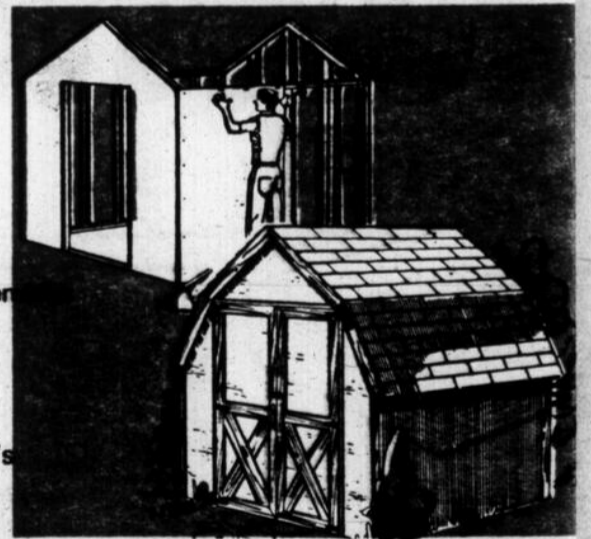

prix ord. price	VENTE SALE
8' x 8'	285 31	249 95
10' x 8'	325 40	289 95
12' x 8'	352 78	299 95

	prix ord. price	VENTE SALE
8' x 8'	307 21	269 95
10' x 8'	351 46	299 95
12' x 8'	382 06	329 95