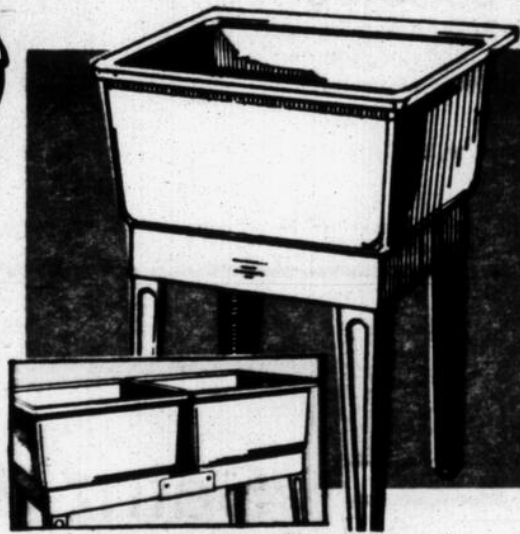

Cuves de lavage

En polypropylène qui résiste à la décoloration. Renforcement à l'intér./extér.

Laundry Tubs

Anti-stain polypropylene. Has full support ribbing - inside & out.

simple Single double Double

18⁸⁸ Ord. 21.95
36⁸⁸ Ord. 42.95