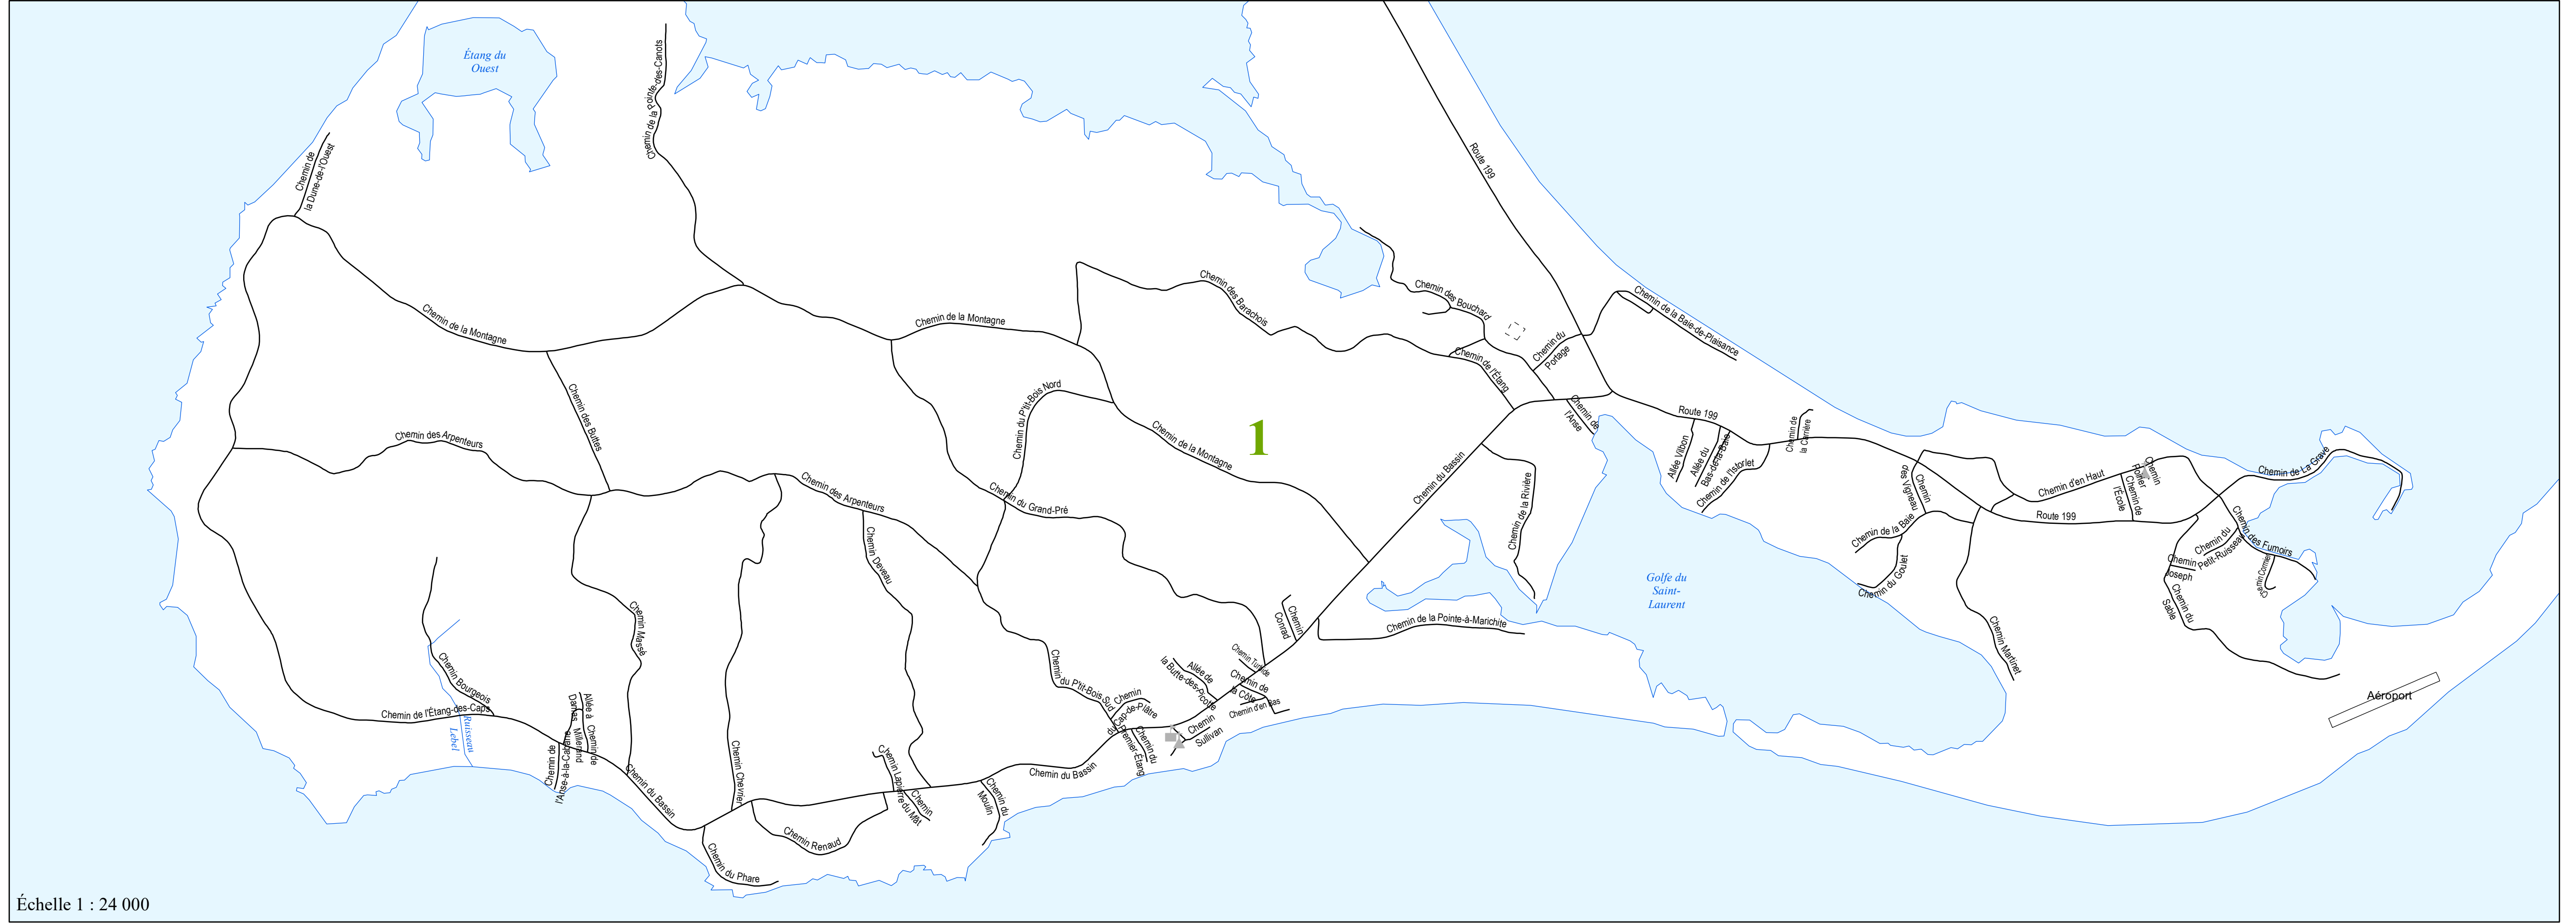

Fatima

L'Île du Havre-Aubert