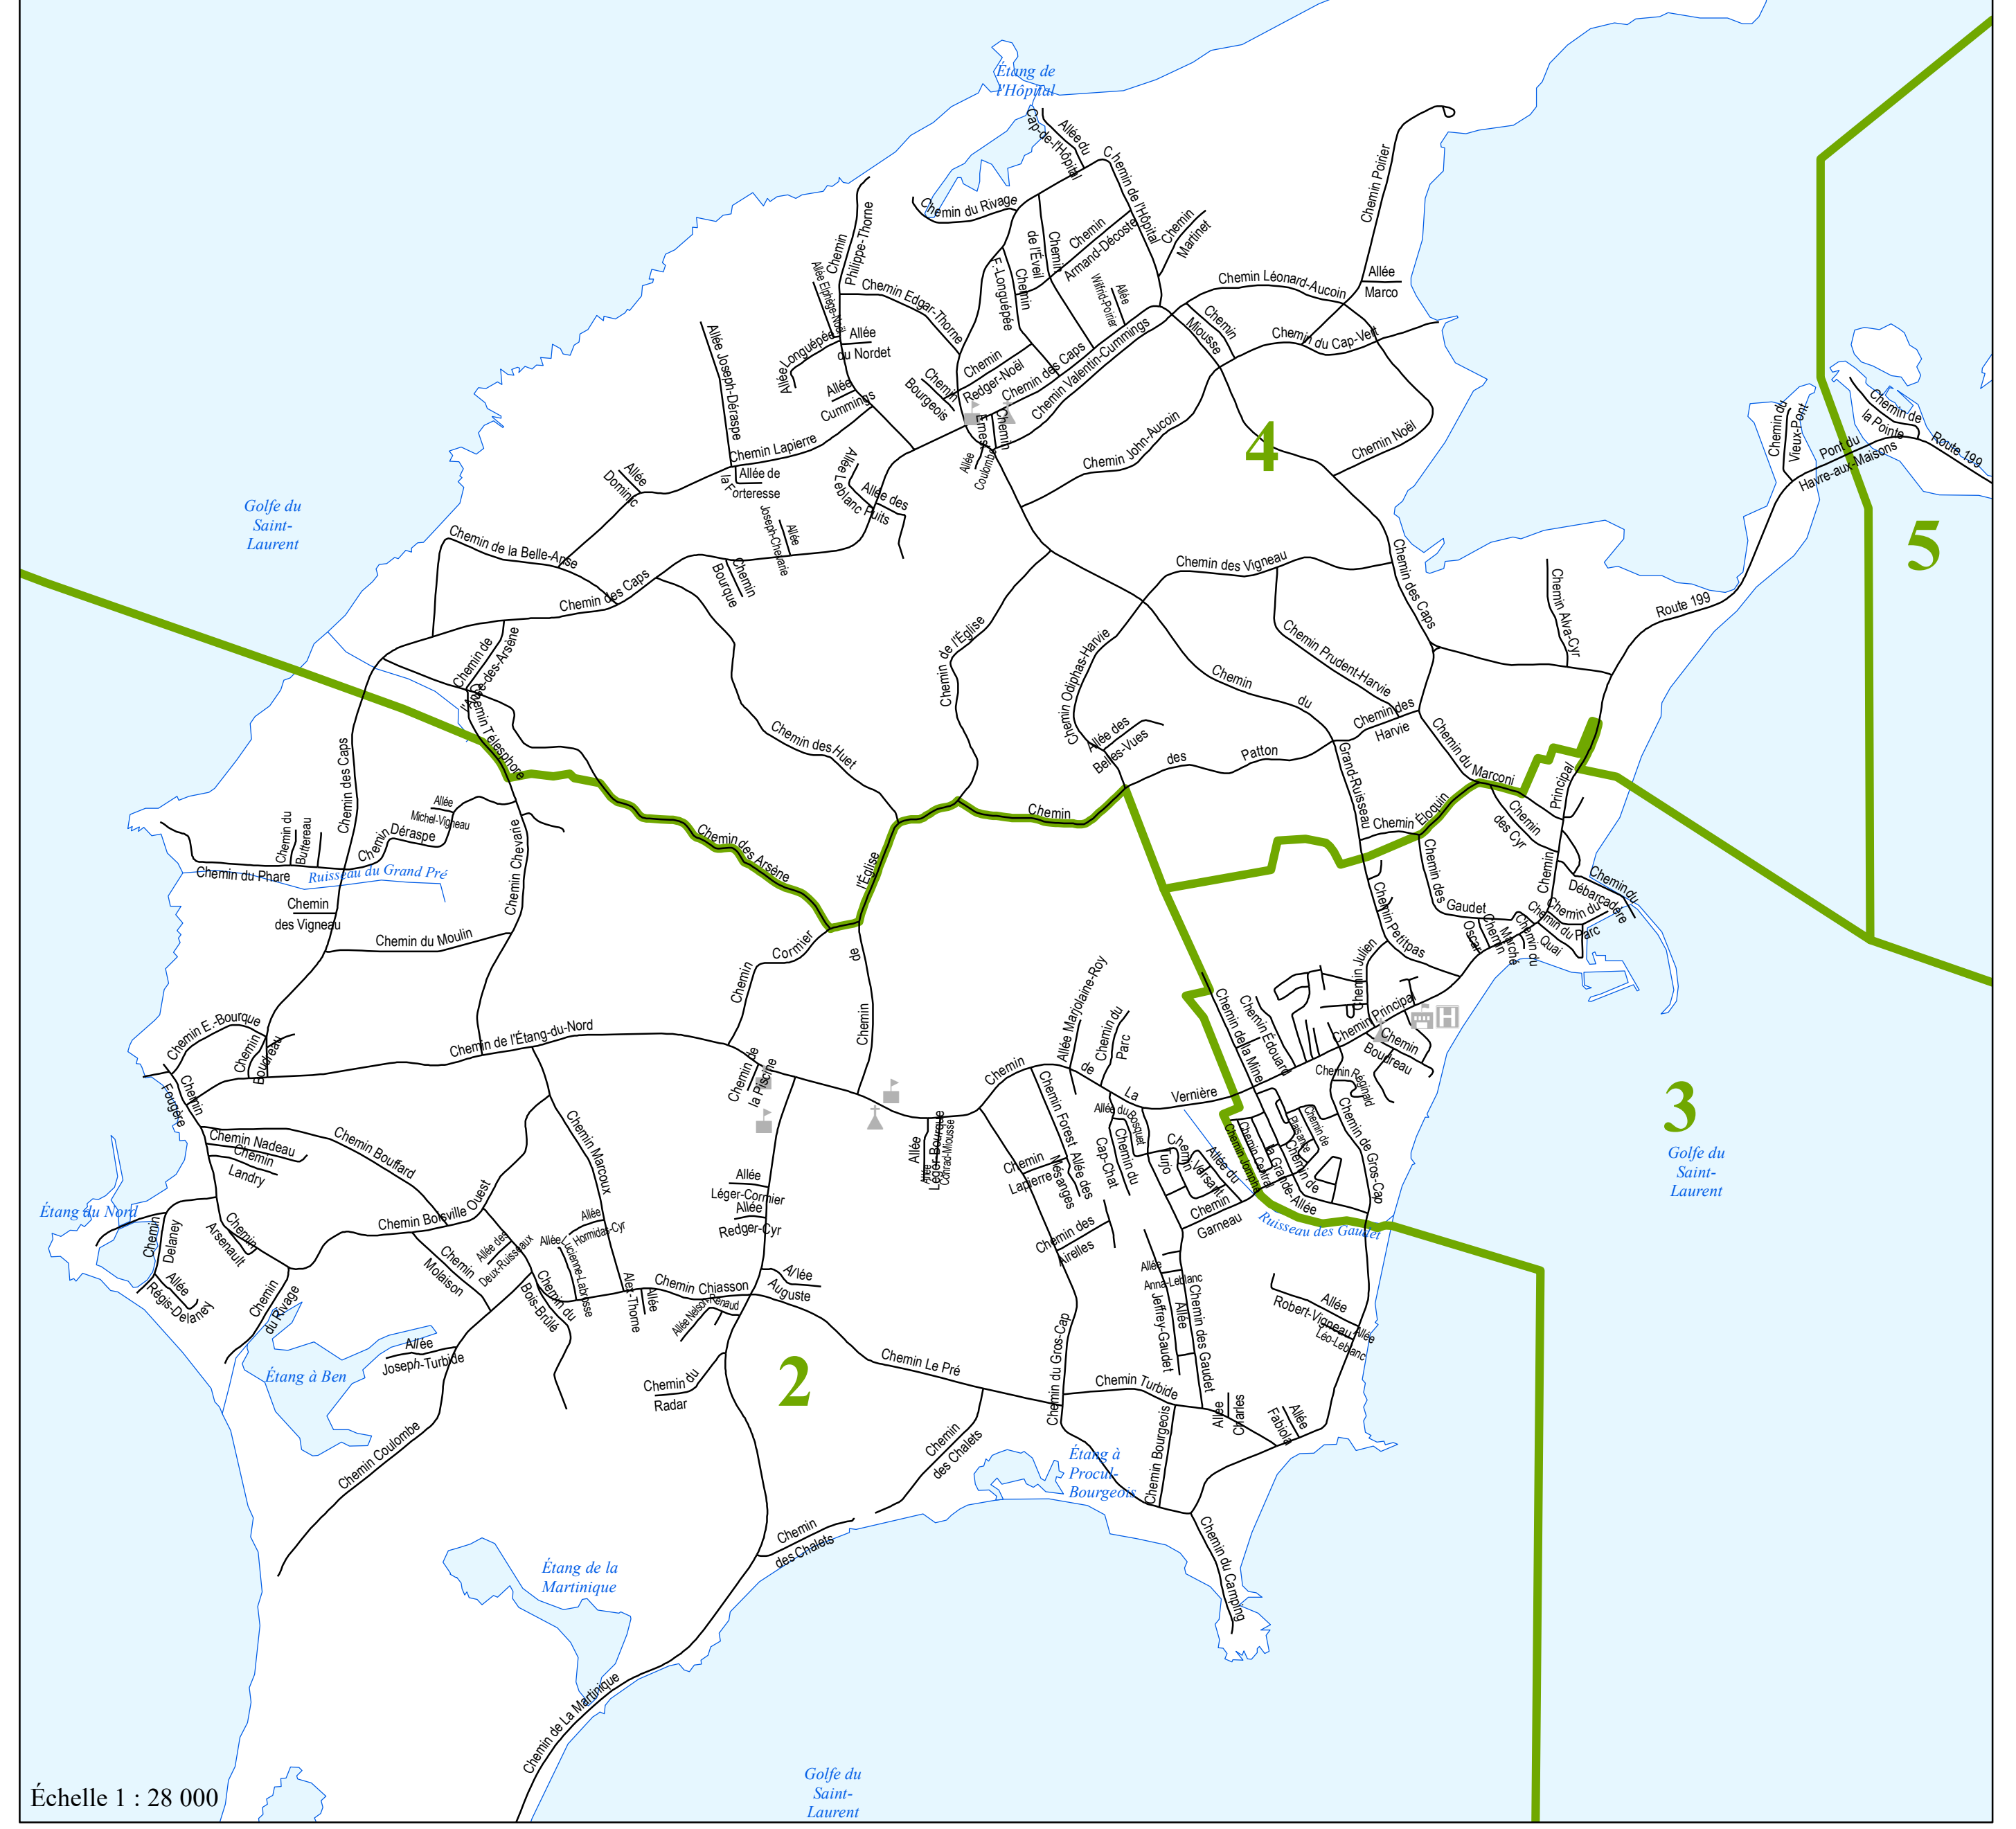

Échelle 1 : 28 000

Fatima