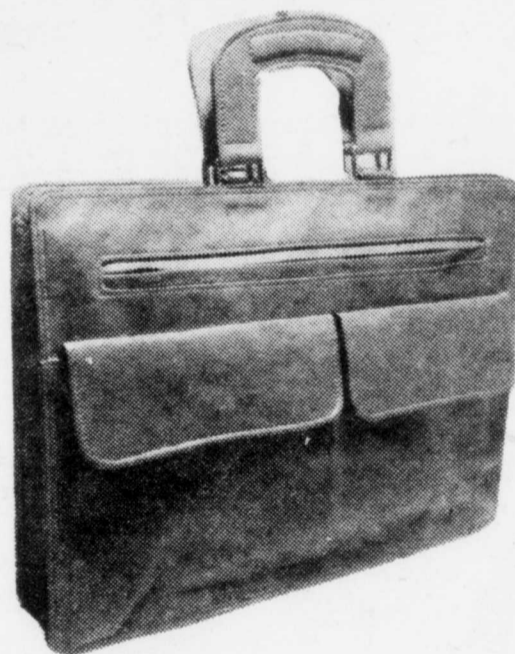

chaussures

KIM

Souliers de marche

pour adolescents, couleurs tan, brun

SPÉCIAL

\$14⁸⁹
paire

Porte-documents

Pratiques pour toutes vos sorties.