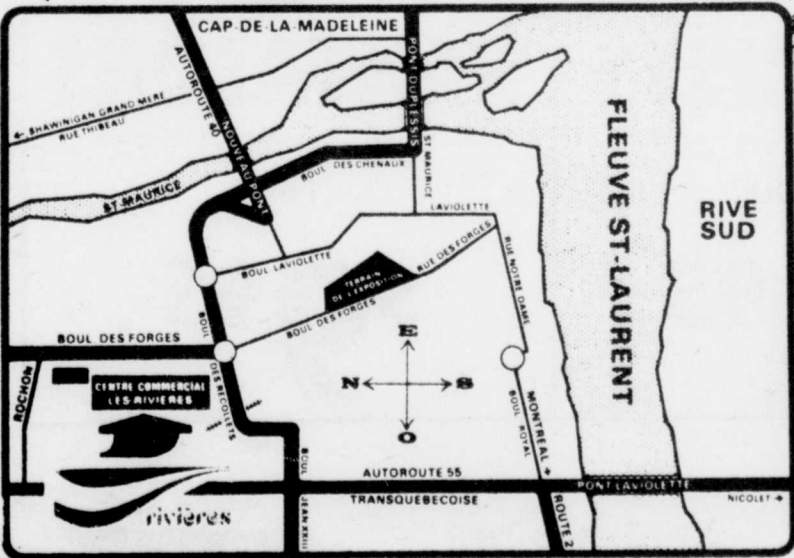

Centre
Commercial

LES rivières

NOËL ET VOUS