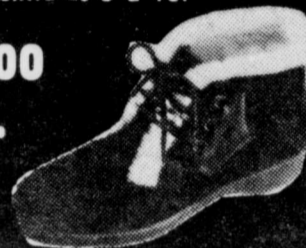

\$22⁰⁰
la paire

BOTTILLONS UNISEXE

Mukluk garni de feutrage acrylique aspect lama. Pied mocassin, semelles aspect crêpe. Hommes et femmes et enfants. Pointures: 3 à 12.

\$16⁰⁰

BOTTILLONS de SUÈDE POUR DAMES

Double de peluche acrylique. Semelles et talons caoutchouc, moulés. Pointures 5 à 10.

\$14⁰⁰
la paire

BOTTILLONS POUR HOMMES et FEMMES

Simili feutrage, doublure acrylique orlon, grandeurs: 5 à 10 f. 7 à 12 h.