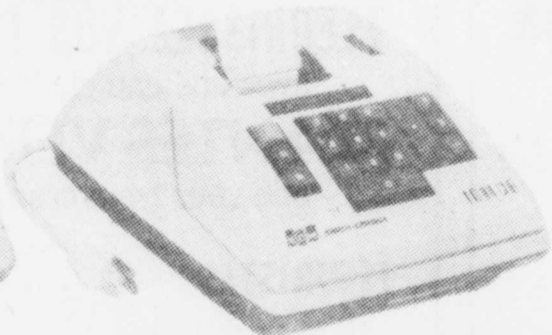

CALCULATRICE SMITH CORONA

librairie clément morin & fils ltée

4125, BOUL. DES FORGES / TROIS-RIVIÈRES, QUÉ. / TÉL. : 379-4153