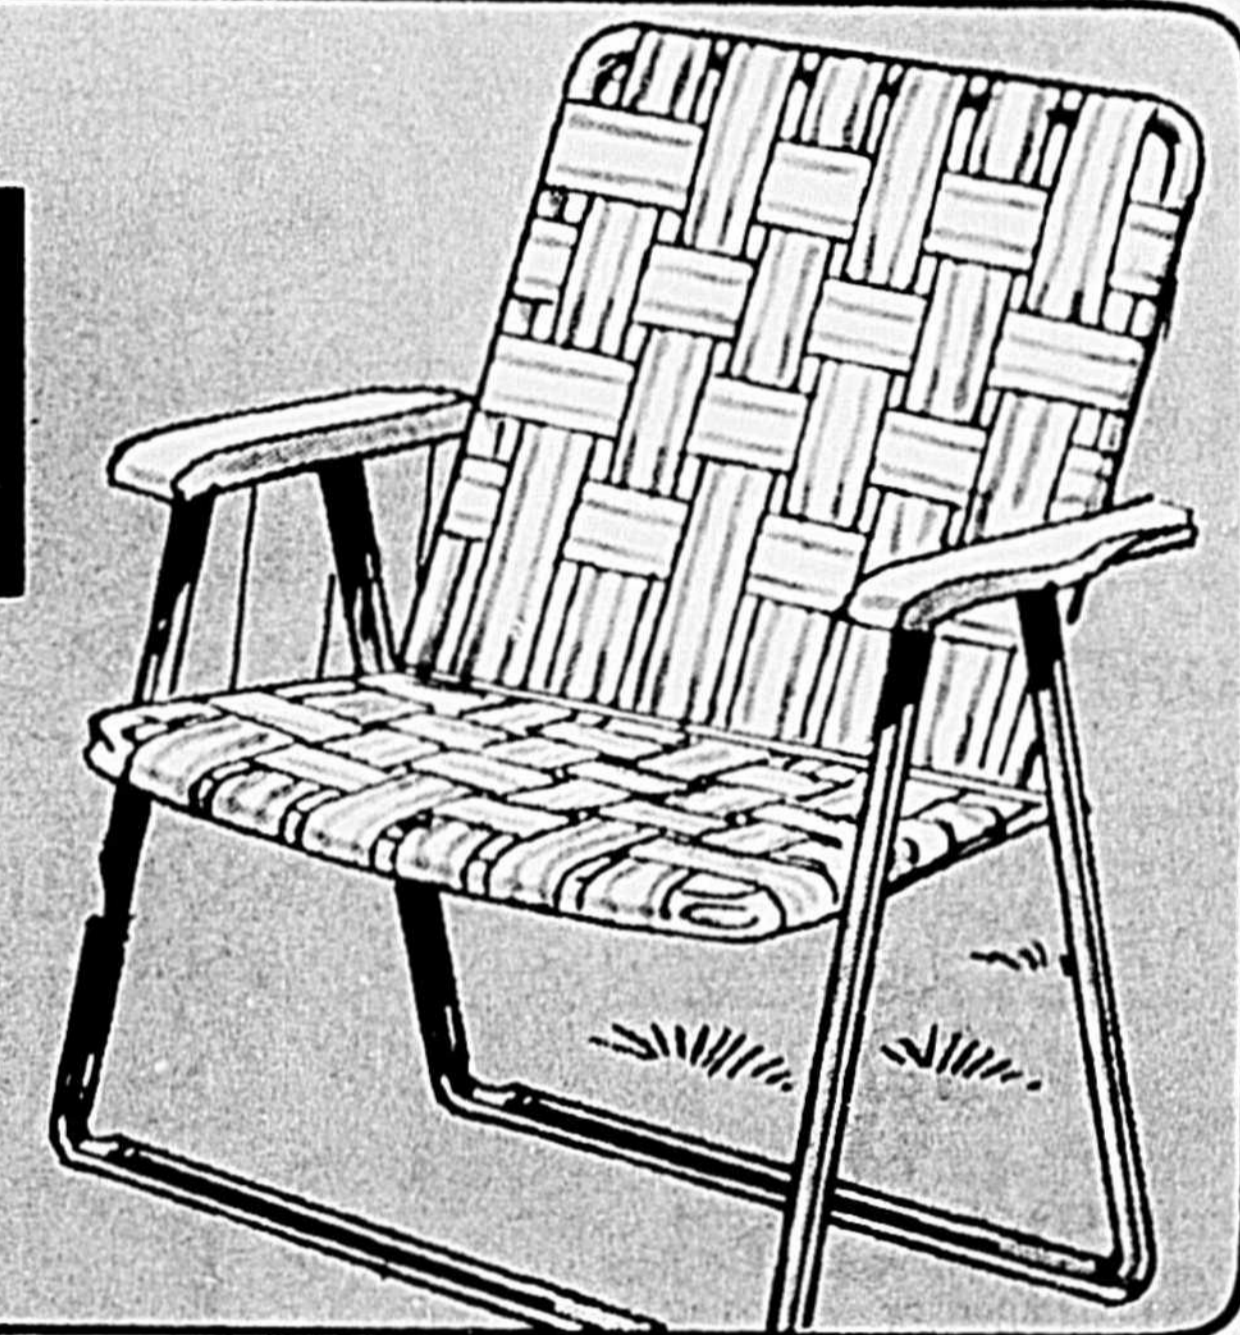

FAUTEUIL À SANGLES

PRIX COUPE de **14⁹⁶**

$50

Prix régulier LaSalle 64.96

Pour filles et garçons. Vélos à freins à rétro-pédalage. Cadre acier robuste. Barre réglable. Choix de coloris.