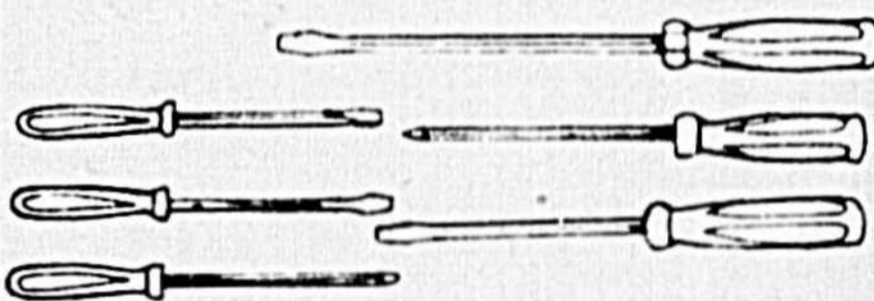

ENSEMBLE DE
6 TOURNEVIS **$1**