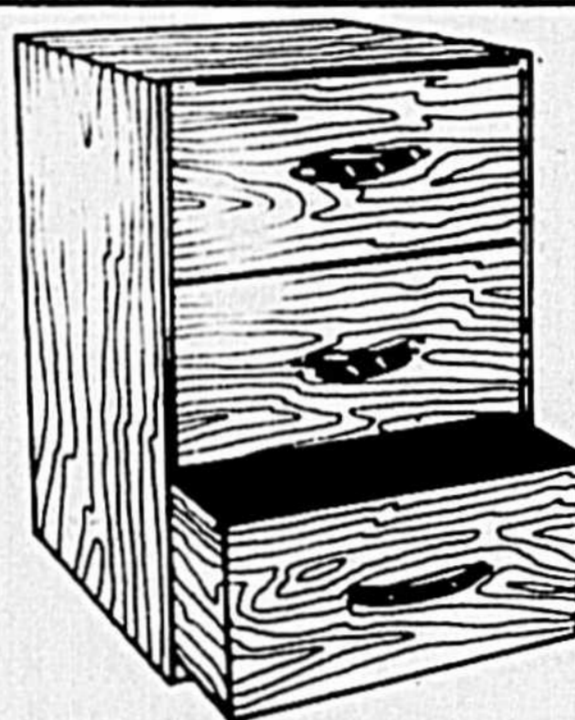

**\$4**

**CASIER MULTI-USAGES**  
27 1/4 X 12-3/4 X 10 1/2 POUCES

**\$3**

**POUR BIEN  
RANGER**

**250  
CH.**

A. COFFRET DE RANGEMENT  
(28 1/2 X 17 X 12 1/4 PO.)  
B. COFFRET DE DESSOUS DE LIT  
(37 X 15-3/4 X 6 1/4 PO.)  
FINI BOIS, DENIM OU MOTIFS IMPRIMÉS