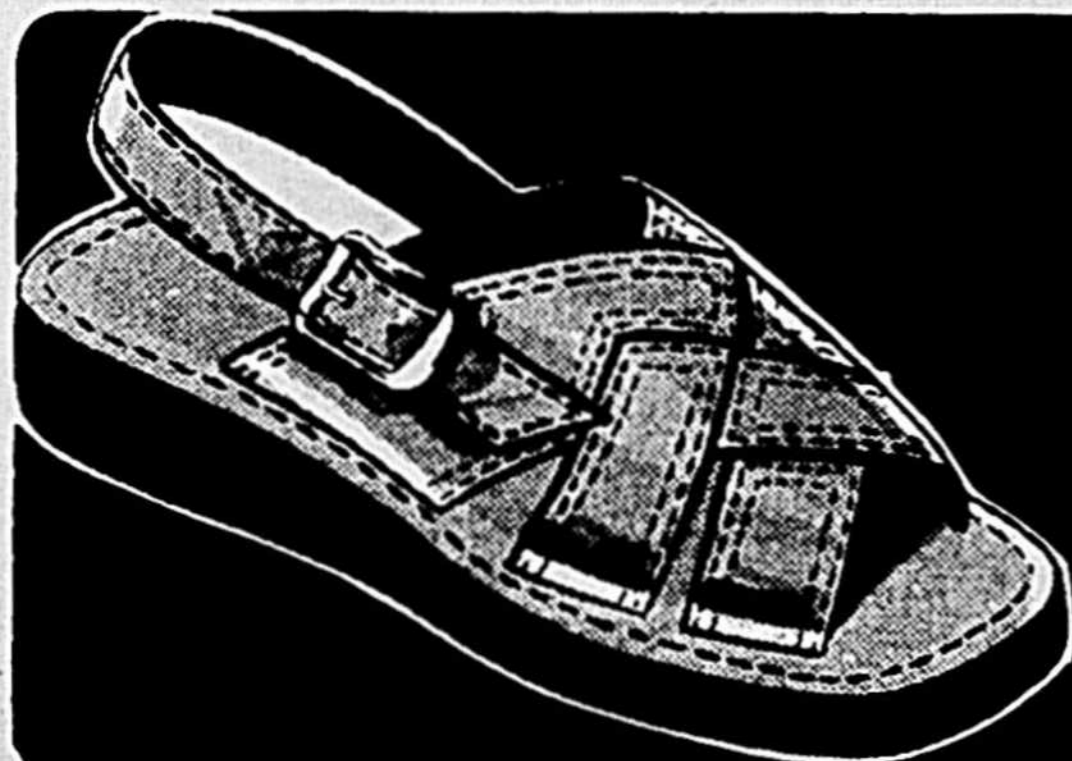

LaSalle

VÊTEMENTS POUR HOMMES À PRIX SPÉCIAUX LASALLE!

VÊTEMENTS DE TRAVAIL EN COTON POUR HOMMES

PRIX COUPÉ 96¢

AU CHOIX

$3 CH.

Prix régulier LaSalle 3.96

CHEMISE DE TRAVAIL

Coton lavable. Patte de boutonnage. Deux poches de poitrine à rabat. Poignets 1-bouton. Vert. Encolures 14½ à 17.

PANTALON ASSORTI

100% coton. 2 poches devant, 2 derrière. Passant de ceinture. Vert. 32 à 42.

MODE ESTIVALE POUR LUI...

CHEMISES IMPRIMÉES

PRIX COUPÉ DE 1.86

$3

Prix régulier LaSalle 4.86

Polyester / coton sans repassage. Style français avec une poche de poitrine. Imprimés variés sur fond pastel. Hommes: P.M.G.TG.

PANTALONS TRICOT DOUBLE

ACHAT SPÉCIAL

$5

100% polyester infroissable. Bande de taille indéformable, passants de ceinture. 2 poches devant, 2 poches passepoilées derrière. Marine, brun-chameau, poudre, menthe. Tailles: 30 à 42.

AU CHOIX

$1 CH.

CALEÇONS NYLON POUR HOMMES

Nylon Helanca. Modèles bikini dans un vaste choix de coloris. P.M.G.

CALEÇONS COTON POUR HOMMES

Tricot de coton entrecroisé. Braguette. Garniture contrastante. Coloris variés. P.M.G.

CHEMISES RAS-DU-COU

Tricot de coton entrecroisé. Manches courtes. Imprimés variés sur fond pastel. Hommes P.M.G.

CHEMISES COTON IMPRIMÉ

Coton lavable. Ras-du-cou. Imprimés variés sur fond blanc. Hommes: P.M.G.

CALEÇONS TAILLE BASSE

3 $2

POUR

Nylon. Devant doublé. Garniture contrastante. Imprimés variés. Hommes: P.M.G.

CHAUSSETTES POUR HOMMES

2 $1

PAI.

Chaussettes sport nylon extensible. Côtes 1 x 1. Marine, gris, brun, vert, blanc, beige. Pointure unique.

CHEMISES RAYURES "RUGBY"

$2

100% nylon Ras-du-cou, manches courtes. Rayures "Rugby" en marine / poudre, beige, poudre. Hommes: P.M.G.

AU CHOIX

$4 CH.

SHORTS DENIM DÉLAVÉ