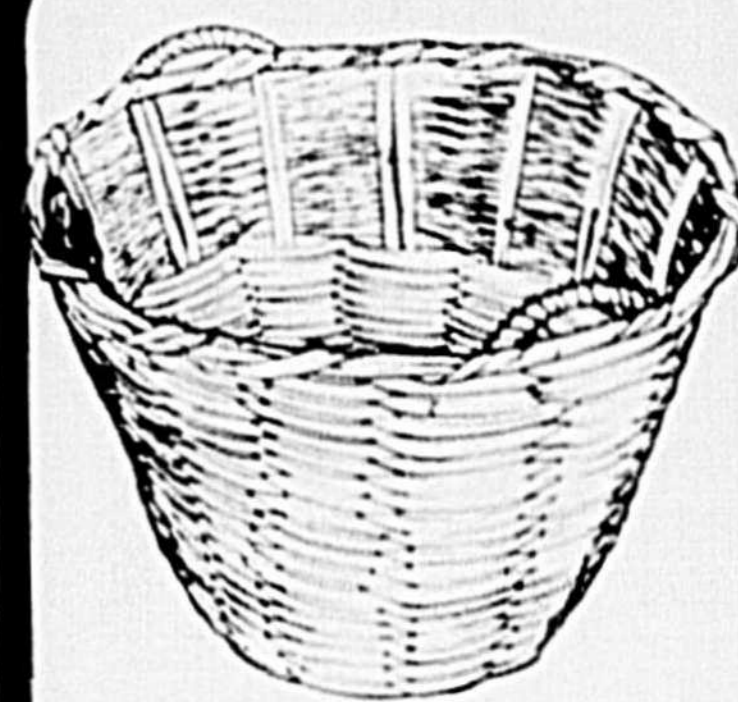

PANIER
À LINGE
EN PAILLE
TISSÉE

$3