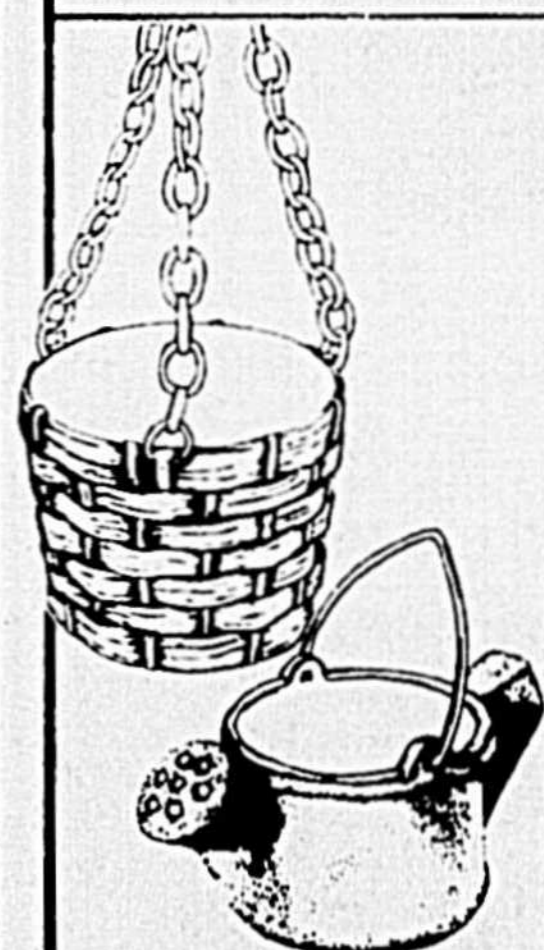

## JARDINIÈRES SUSPENDUES

**PANIER TEINT SEQUOIA AVEC CORDE MACRAMÉ**

**\$3**

**JARDINIÈRE SUSPENDUE EN ALUMINIUM PLUS GRAND**

**1.50**  
\$2.50

**CHOIX DE JARDINIÈRES**

**\$2 CH.**

**JARDINIÈRE PLASTIQUE AVEC SUSPENSION EN CORDE**