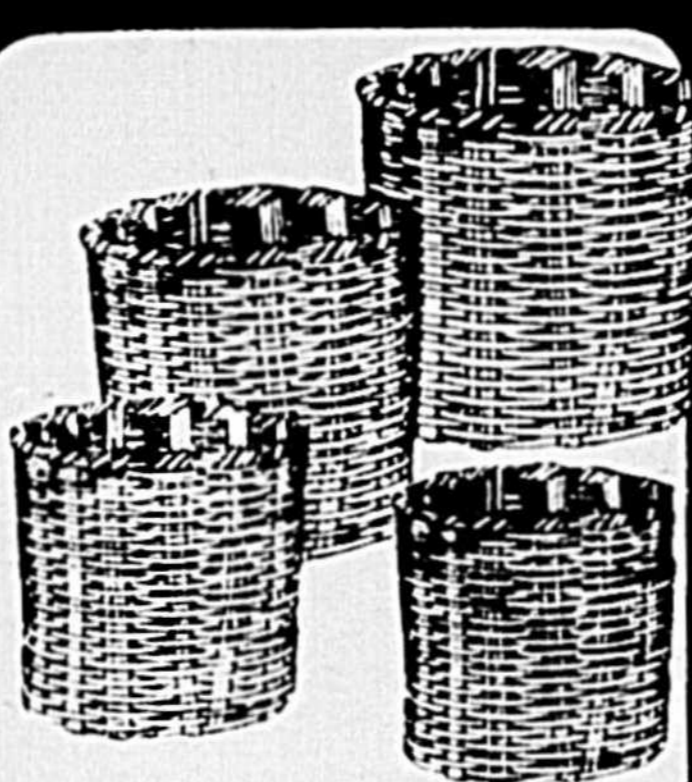

JARDINIÈRES
EN VANNERIE

PETITE $1
MOYENNE 1.50
GRANDE $2
TRÈS GRANDE $3