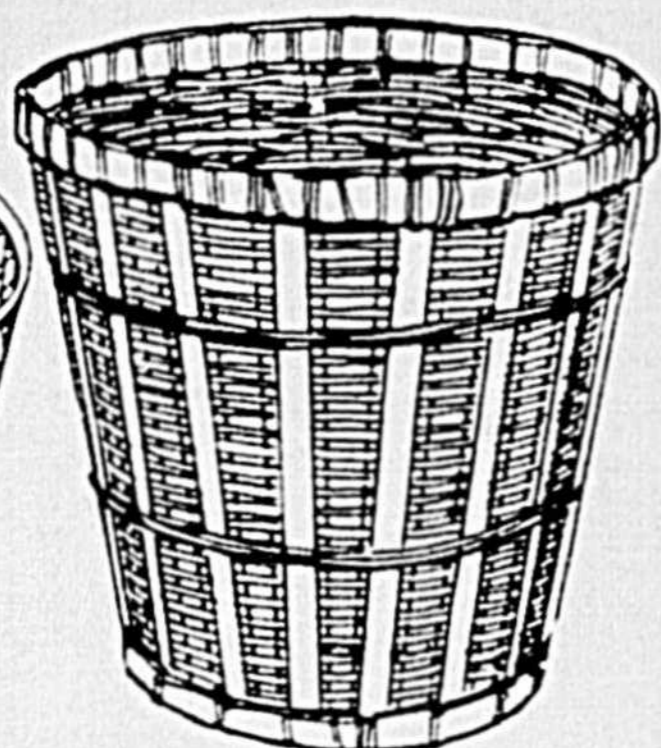

JARDINIÈRE EN PAILLE  
TRESSÉE DOUBLÉE

PETITE ..... 75¢  
MOYENNE ..... \$1  
GRANDE ..... 1.25

CORBEILLE  
À PAPIER  
RONDE EN  
VANNERIE

**\$3**

DE LA  
VANNERIE  
POUR BIEN  
DÉCORER  
VOTRE  
FOYER !

CORBEILLE  
À PAPIER  
EN PAILLE  
TISSÉE