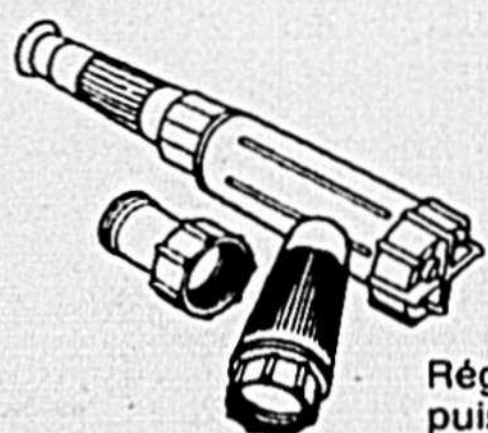

**MINI-OUTILS DE JARDINAGE 3-PIÈCES**

**1.25**

Comprend: bêche, rateau, transplantoir. Dans étui portatif.

**NAPPERONS VINYLE POUR POTS DE FLEURS**

**\$1**

Mettez-en sous chaque plante. Protègent des taches.