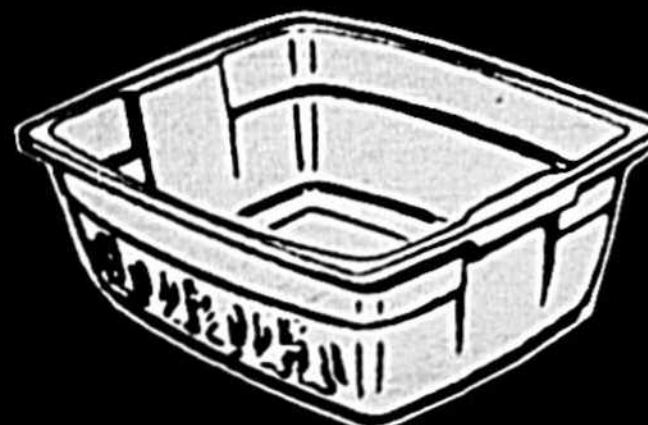

ENS. CUVETTE
ET ÉGOUTTOIR
À VAISSELLE

$1
L'ENS.

PASSOIRE
PLASTIQUE
AVEC 2 POIGNÉES POUR

2 **$1**

TABLE TOURNANTE
PLASTIQUE À
DEUX TABLETTES

150

CUVETTE
RECTANGULAIRE
PLASTIQUE À MOTIF POUR

2 **150**

ENS. 4 BOLS
À MÉLANGER
EN PLASTIQUE

150
ENS.