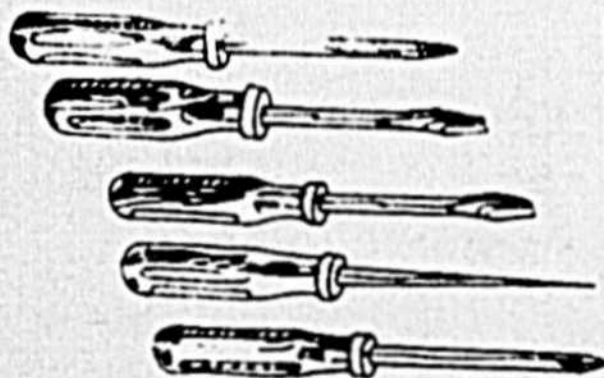

JEU DE  
4 LIMES **\$1**

ENSEMBLE DE  
6 TOURNEVIS **\$1**

COUPE-TUYAU  
1 POUCE **1<sup>50</sup>**

PAQUET DE 12  
SUPPORTS  
DE CHEVALET **1<sup>50</sup>**

CHAÎNE DE SÛRETÉ  
POUR PORTE **\$1**

PELOTE DE FIL  
SISAL 1 LB. **\$1**