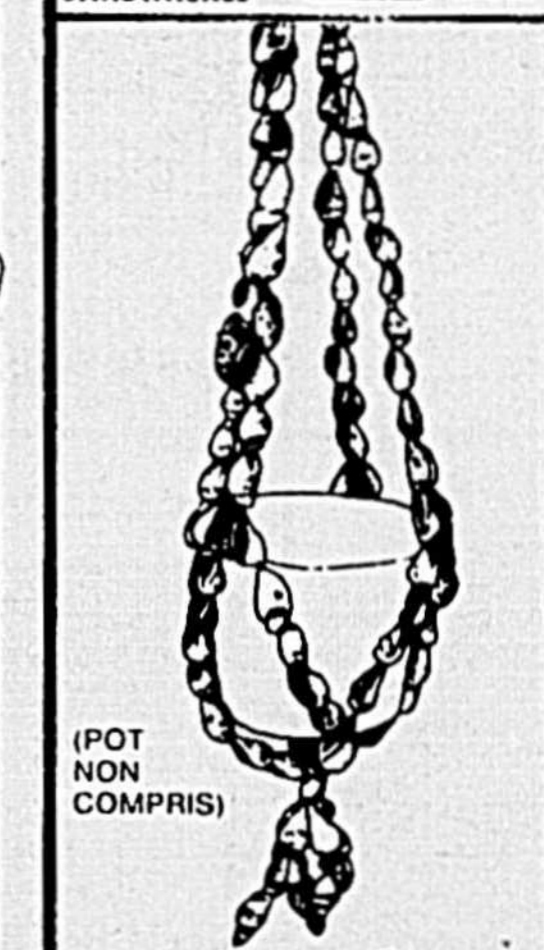

(POT NON COMPRIS)

SUSPENSION DE JARDINIÈRE COQUILLAGE

$1