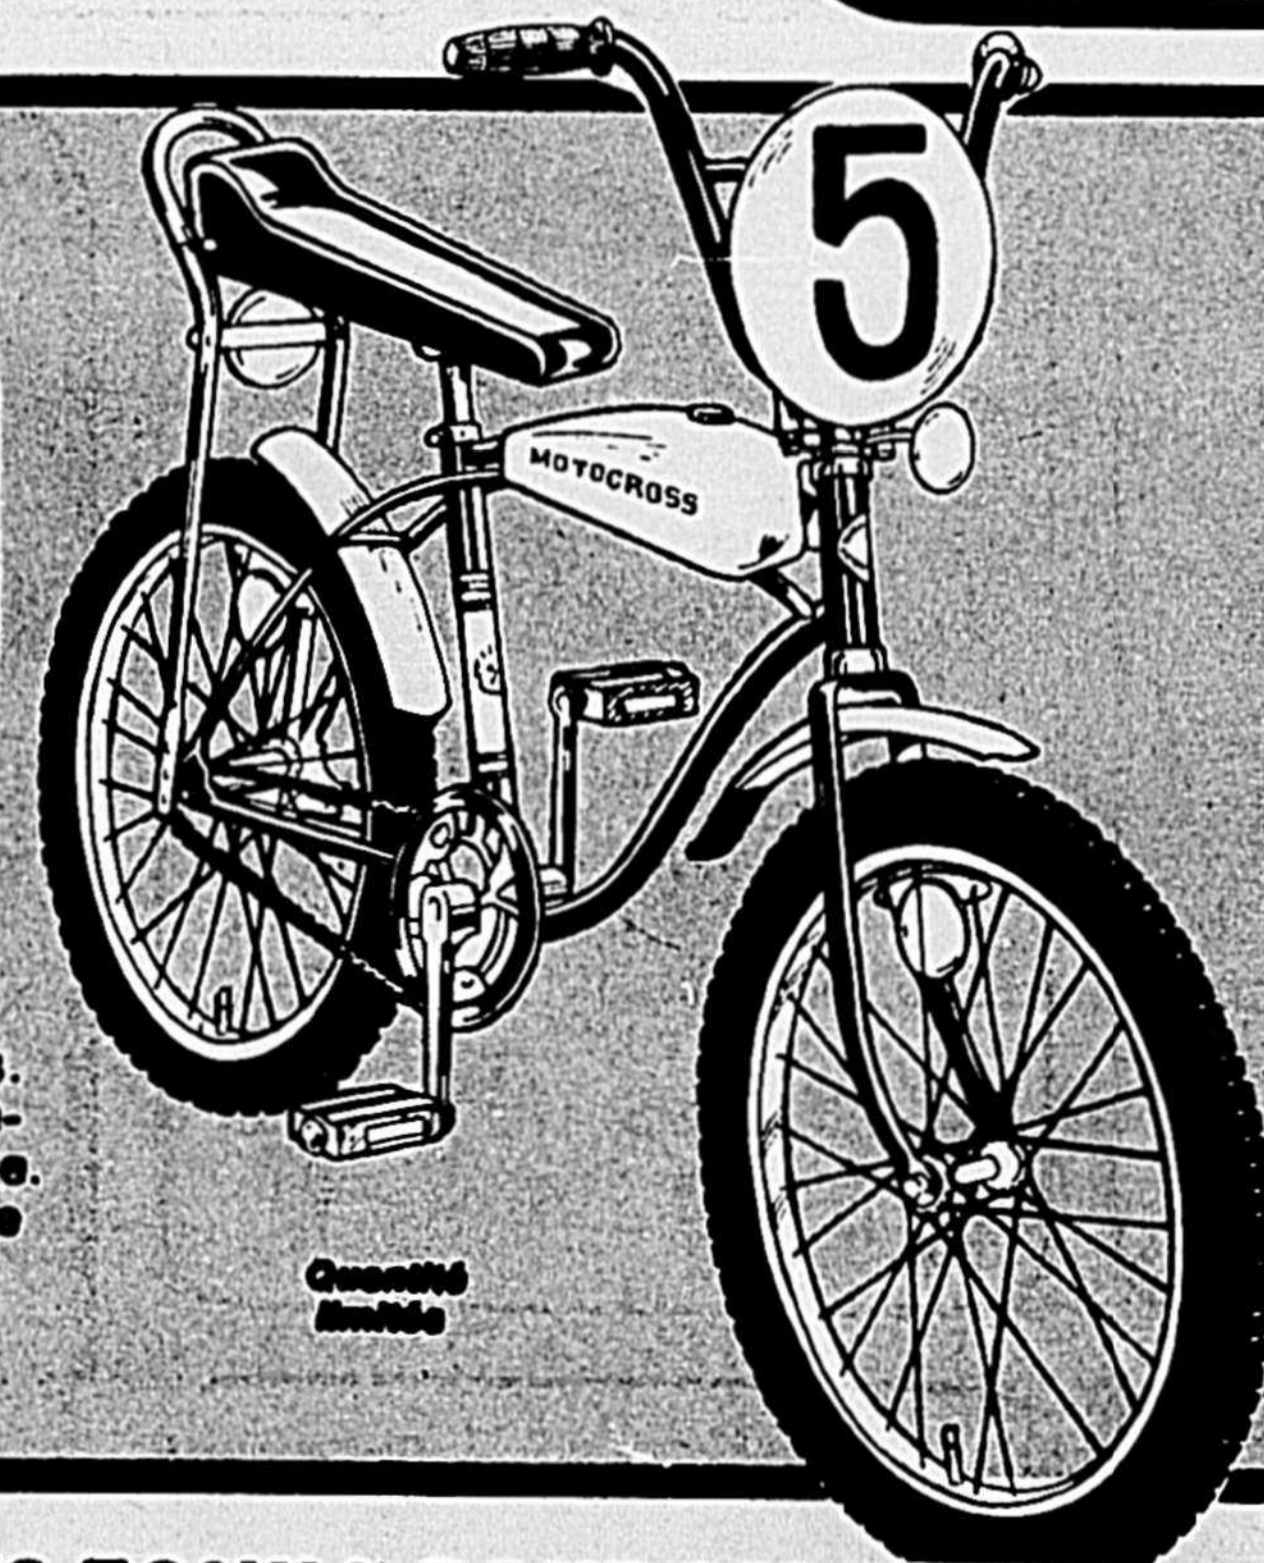

VÉLOS "LANCER" À GUIDON SURÉLEVÉ

JOUETS TONKA POUR LES "DURS"

PRIX COUPE de **14⁹⁶**

$65

Prix régulier LaSalle 79.96

Pour garçons. Cadre "Motocross" robuste. Réservoir à essence et plaque minéralogique réalistes. Garde-boue plastique. Selle et guidon "Motocross". Pneus robustes.