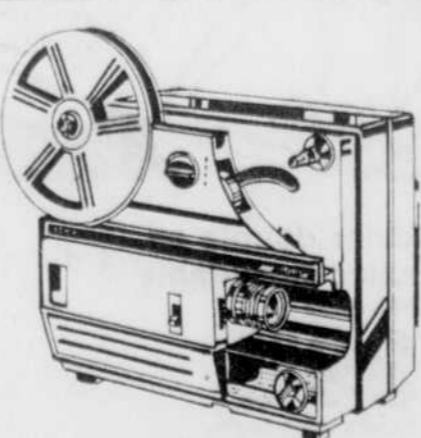

Rabais 29.99 Projecteur de film Bell & Howell super 8

Rég. 179.98

149.99 ch.

Projecteur automatique avec contrôle pour marche arrière, avant et projection fixe. Rebobinage rapide, coffre en plastique résistant. #39R 015 257

Photographie - Rayon 39