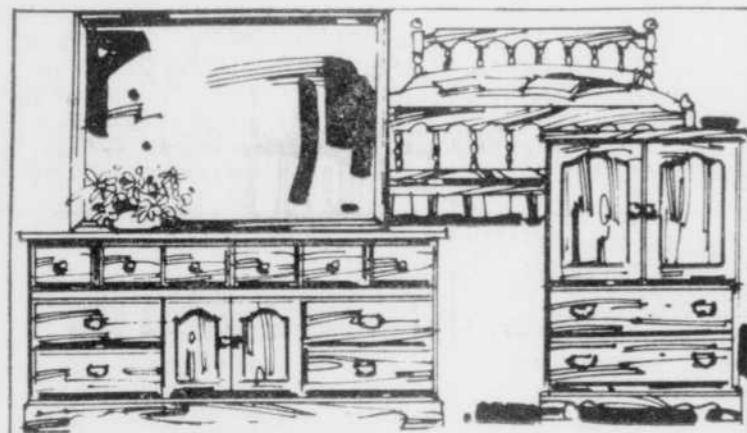

Chambre à coucher coloniale