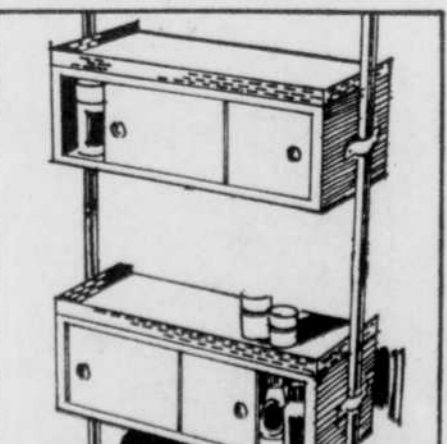

Etagère de salle de bain

17⁹⁹ ch.

Modèle avec 2 armoires.

Literie-Rayon 96