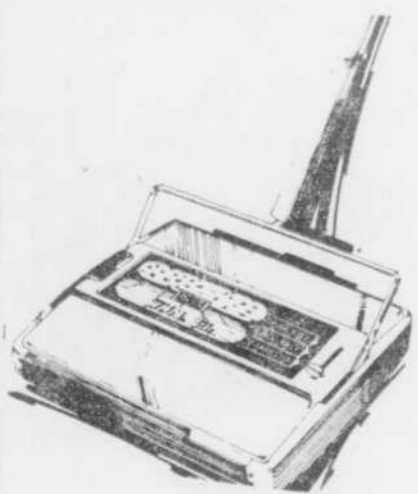

Balai à rouleau

Rég.: 24.98

18⁹⁹
ch.

Règle pour 3 hauteurs, 2 rouleaux assurent un bon nettoyage. Garantie inconditionnelle de 10 ans. #48 800

Articles ménagers-Rayon 11