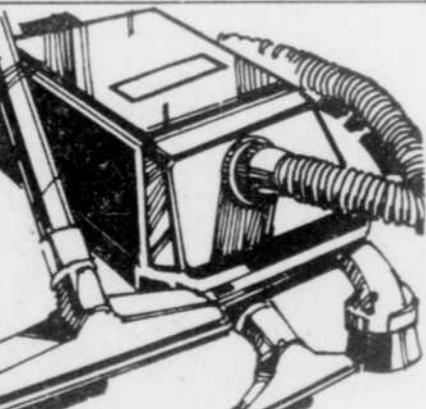

Rabais $5 Aspirateur puissant