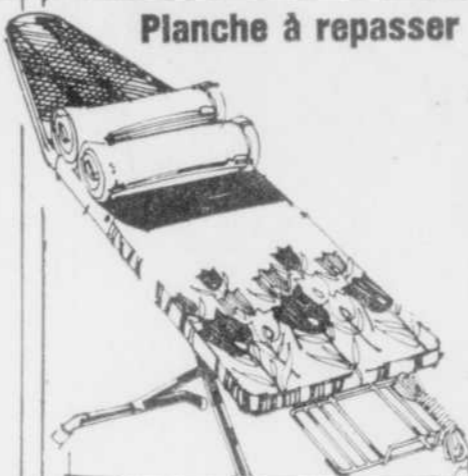

Planche à repasser

Fabrication d'acier émaillé ton avocat, dessus en maille, 14 x 54". Hauteur réglable jusqu'à 36". Avec prise, cordon 6', support. #40 629.

17⁹⁹
ch.

Ens. pour planche à repasser
Rég.: 6.99

3⁴⁹
ens.

Ens. comprenant un recouvrement à motif décoratif et un matelas de coton. #40 644.

Articles ménagers-Rayon 11