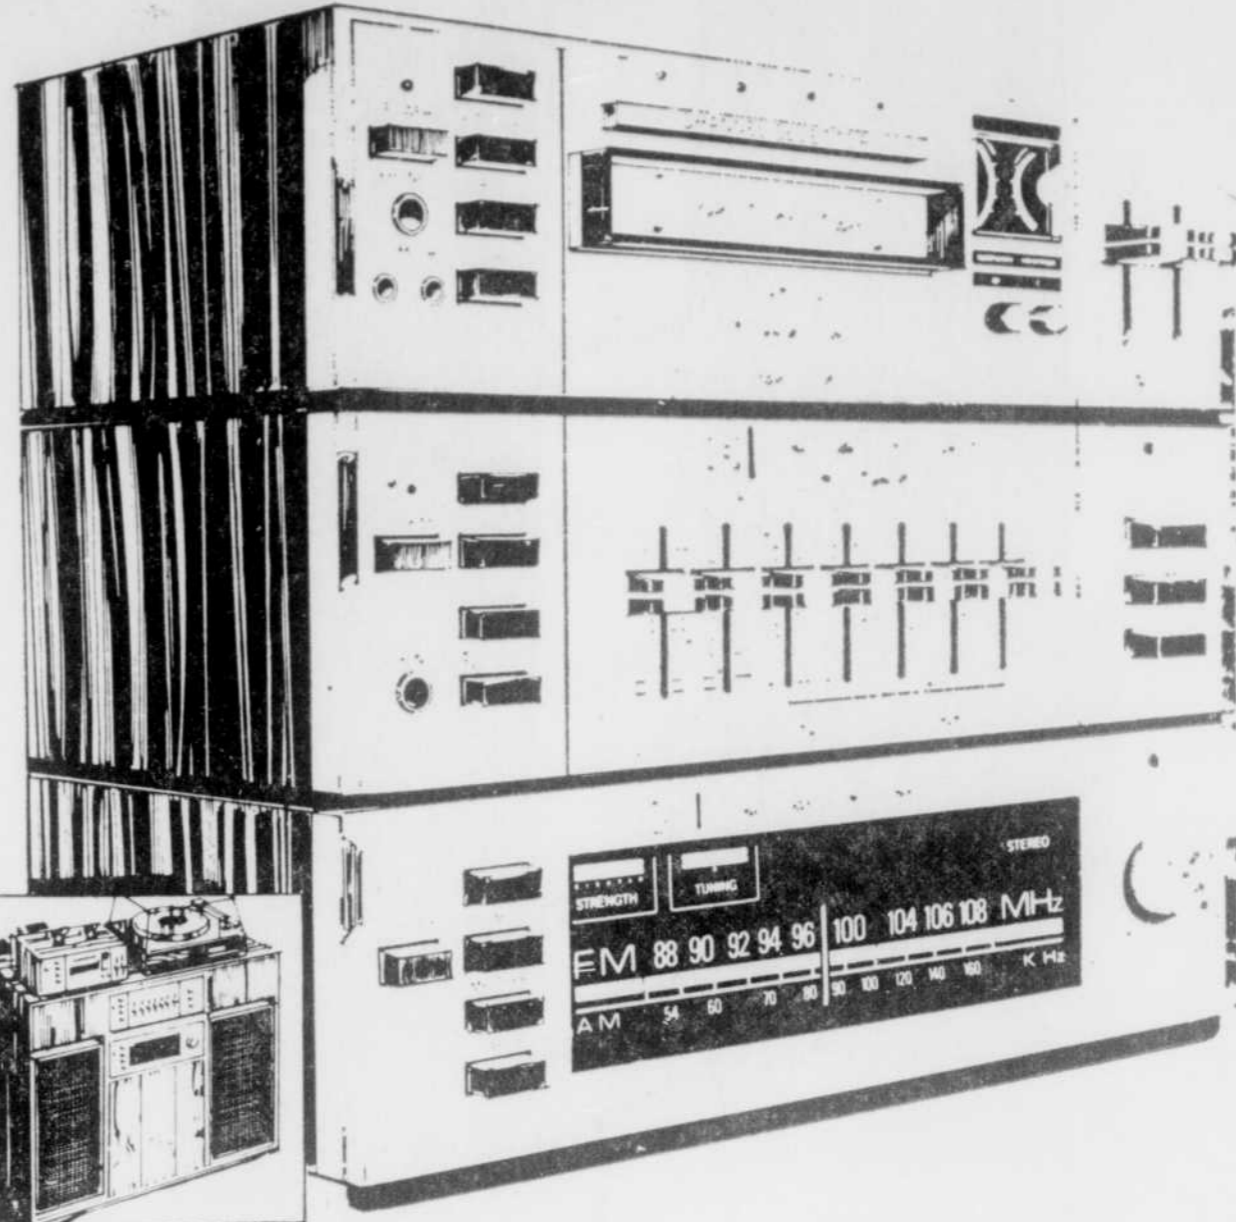

Sears

CARREFOUR DE L'ESTRIE
SHERBROOKE

GARANTIE : SATISFACTION OU REMBOURSEMENT

Rég: 859.98

799⁹⁷

Lampe-écran "Super Matrix", 100% transistorisé, châssis à automatisme intégral, meuble de style espagnol. No 14335.

Télévisions et radios — Rayon 57

Rég: 539.98

489⁹⁷

Télécouleur à lampe-écran "Super Matrix", 100% transistorisé, fonctionnement instantané. No 14037.

Télévisions et radios — Rayon 57

rég. 399.98

359⁹⁷ ch.

Télécouleur portable de grande qualité Lampe-écran Black Matrix à luminophores en ligne. Boîtier de polystyrène blanc. #57R 014 047

Télévisions et radios-Rayon 57