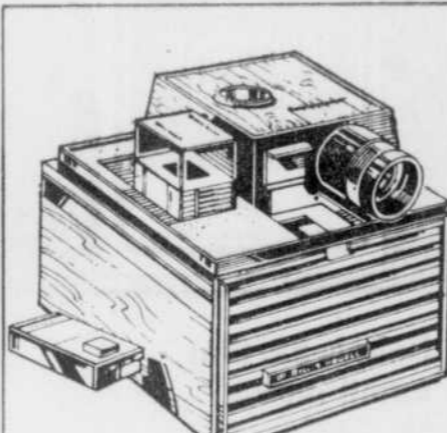

Projecteur à focus automatique

Spéc. Rég.: 169.98

134.99 ch.

Projecteur Bell & Howell de maniement facile. Réglez la première diapositive et celles qui suivent se précéderont automatiquement. Contrôle de marche arrière, fenêtre pour voir la diapositive suivante. #39R 012 610

Photographie - Rayon 39