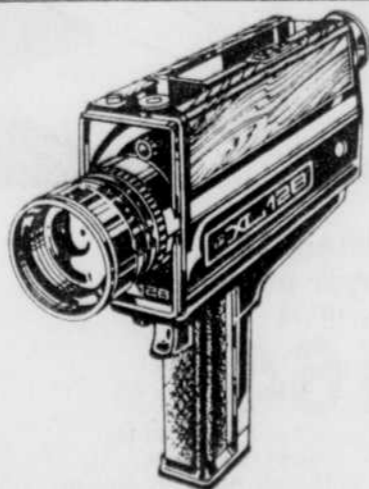

Caméra "GAF 3X XL"

Rég. 179.98

159.99 ch.

Caméra avec zoom puissant filme sous presque tous les éclairages. Objectif rapide F1.1, Zoom 3-1 à la seule pression d'un bouton. Contrôle d'exposition automatique. #39R 014 480

Photographie - Rayon 39