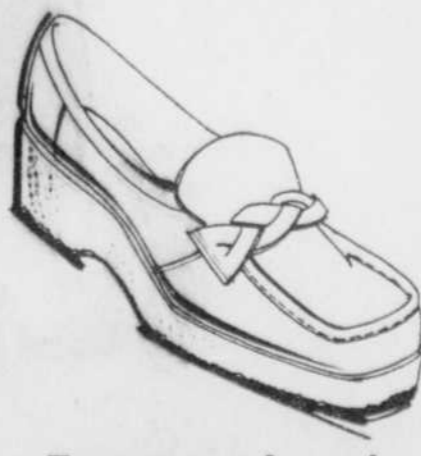

**Parapluie
télescopique**

Rég. '15.

\$11⁹⁹

Pour dames. Nylon. Monture plaquée nickel. S'ouvre facilement. Etui en vinyle avec glissière. Choix de couleurs. #88R 061 020C.

**Maillots
pour dames**

3²⁹
ch.

Modèle imprimé en tricot de nylon. Tailles 12(10-12), 16(14-16), 18. #887 404 110G. Modèle uni (non illustré), #887 404 109B 2.49 ch.