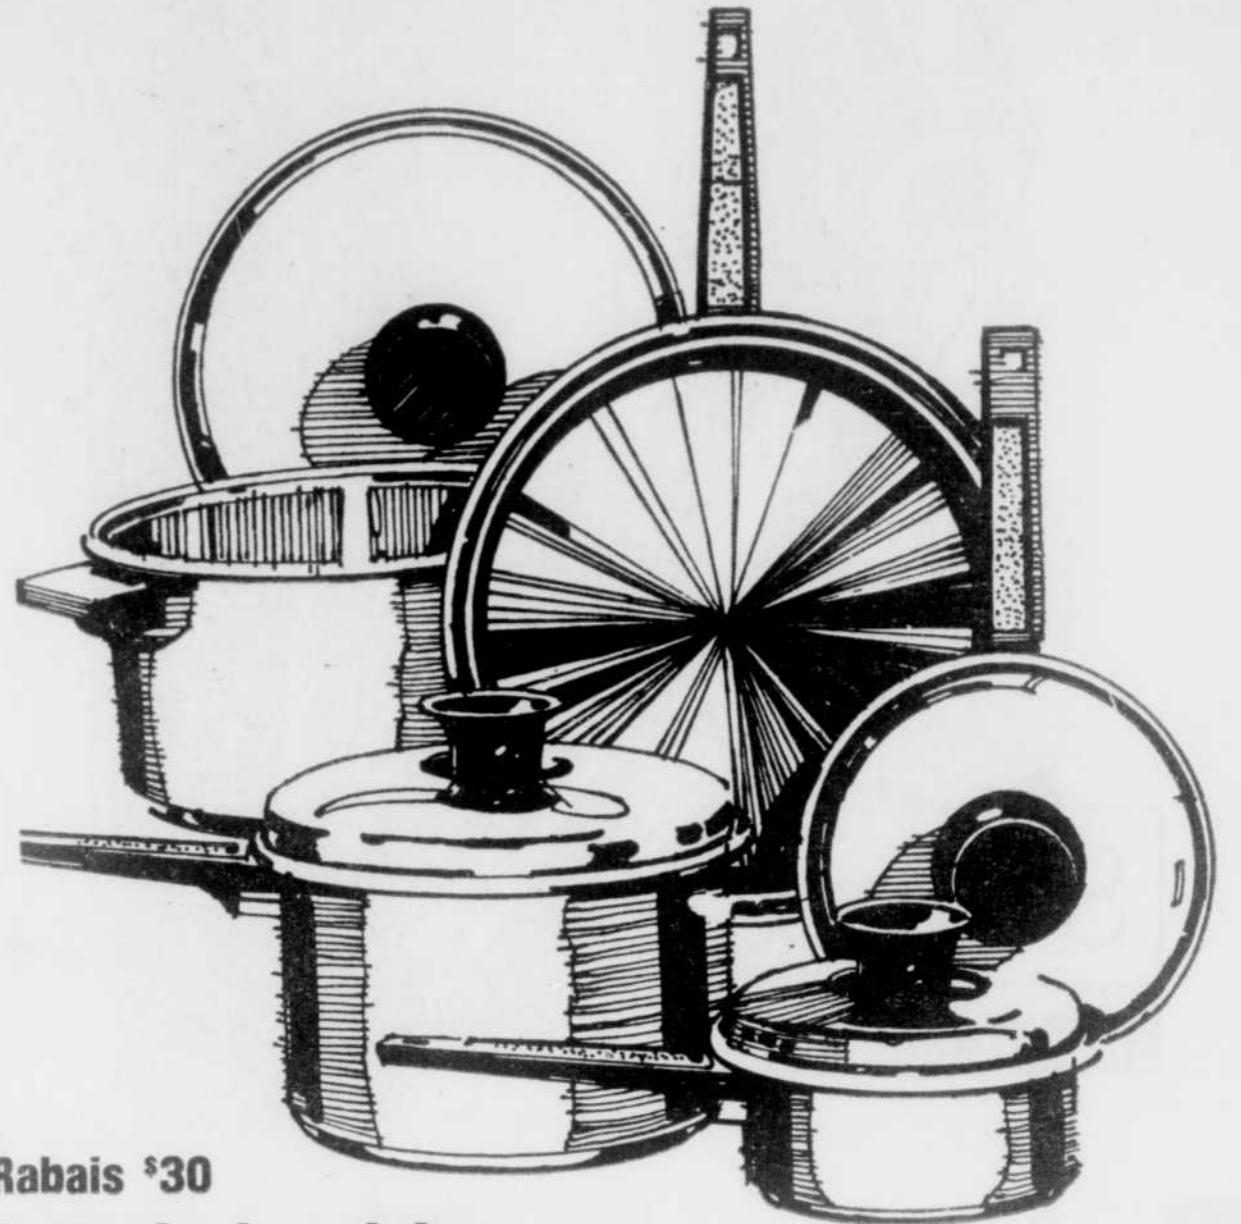

Rabais $30
Batterie de cuisine
9 pièces en acier inoxydable

Fabrication de qualité, en acier inoxydable 3 épaisseurs, avec couvercles hermétiques, poignées et boutons en "bakelite" résistant à la chaleur et protège-doigts. #13 231.

Rég.: 89.99

59⁹⁹
ens.

Articles ménagers-Rayon 11

Sacs à déchets

Rég.: 4.49

3⁶⁹

Sacs en polythène vert en paquets de 40. Dimensions: 26 x 36". No 45330.

Articles ménagers-Rayon 11

Autocuiseur
"Presto"

Rég.: 31.98

27⁹⁹

Modèle 5 pintes. Fonte d'aluminium émaillé avocat ou moisson. No 10253.

Articles ménagers-Rayon 11