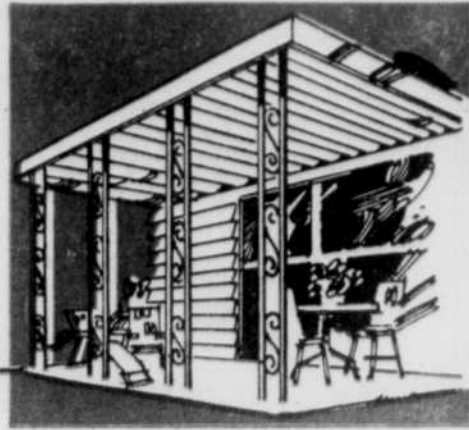

Ne tardez pas Venez maintenant profiter de ces aubaines!

Rafraîchissez votre intérieur et donnez un ton de qualité à votre maison en magasinant chez nous

Rabais $79. Toit de patio 8 x 15'
Rég.: $388.

$309.

Toiture à panneaux de ton blanc, résistant aux intempéries et au vent. Sur commande seulement. #64R 442 370DL.
Rabais $100. sur toiture de patio
Rég.: $599. $499. ch. 10' x 20'