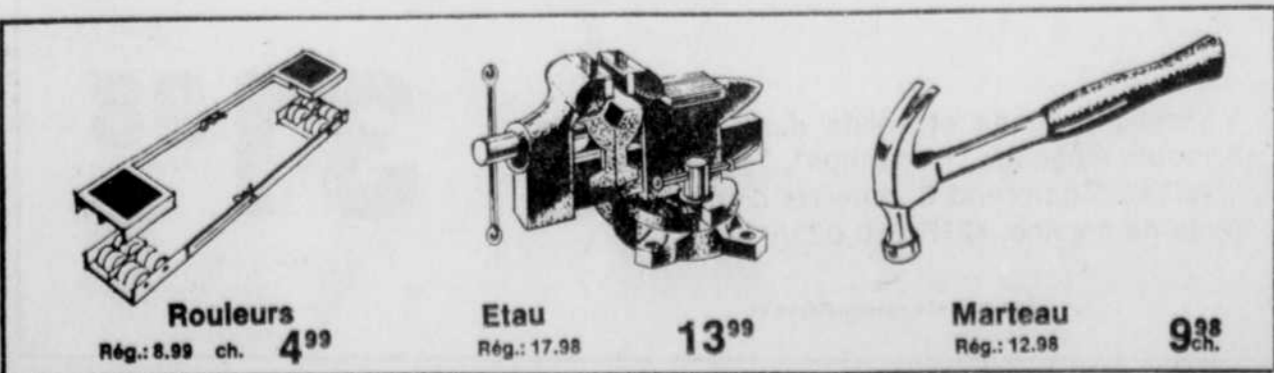

Rouleurs
Rég.: 8.99 ch. **4⁹⁹**

Etou
Rég.: 17.98 **13⁹⁹**

Marteau
Rég.: 12.98 **9⁹⁸**