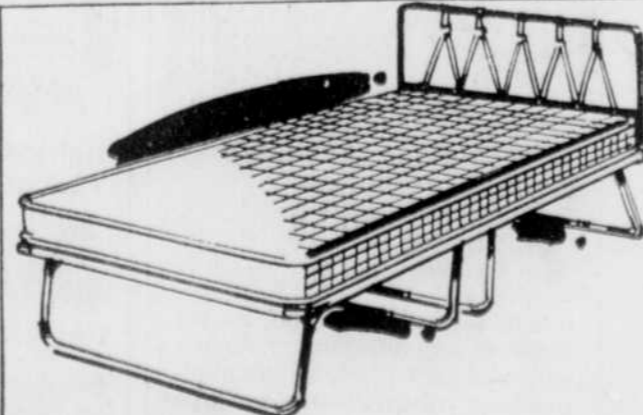

Rég. 249.98 **229⁹⁹**

Construction bois dur. Poteaux 2". Matelas 252 ressorts, recouvrement matelassé en coton avec échelle, garde-fou et longérons. #017 479 200

Lit pliant léger

Rég. 49.98 **44⁹⁹**

Monture aluminium tubulaire 1". Matelas mousse 3" recouvert coutil de coton. 26" large x 72" de long. #017 477 084.