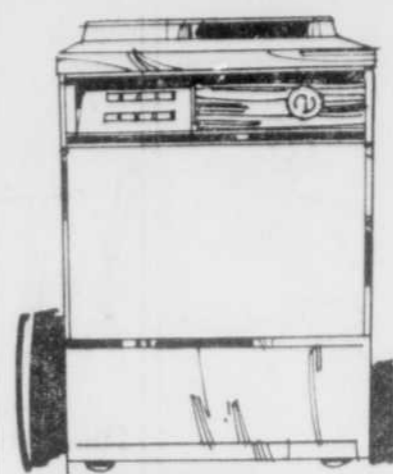

Lave-vaisselle 5 cycles
389⁹⁹
ch.

Cycles pour chaudrons et casseroles, rinçage hygiénique à 150°F. Distributeur d'agent de rinçage, séchage par air pulsé. Dessus érable massif. #26R 476 061

#76140 encastré Rég: 399.98 369.99

Couleur pour *10 de plus
Appareils ménagers-Rayon 26

GARANTIE DES LAVEUSES ET SECHEUSES AUTOMATIQUES

Garantie de 12 mois à compter de la date d'achat contre tout défaut de fabrication et de matériaux, pièces et main-d'oeuvre incluses. Pièces scellées du carter des laveuses garanties 5 ans.