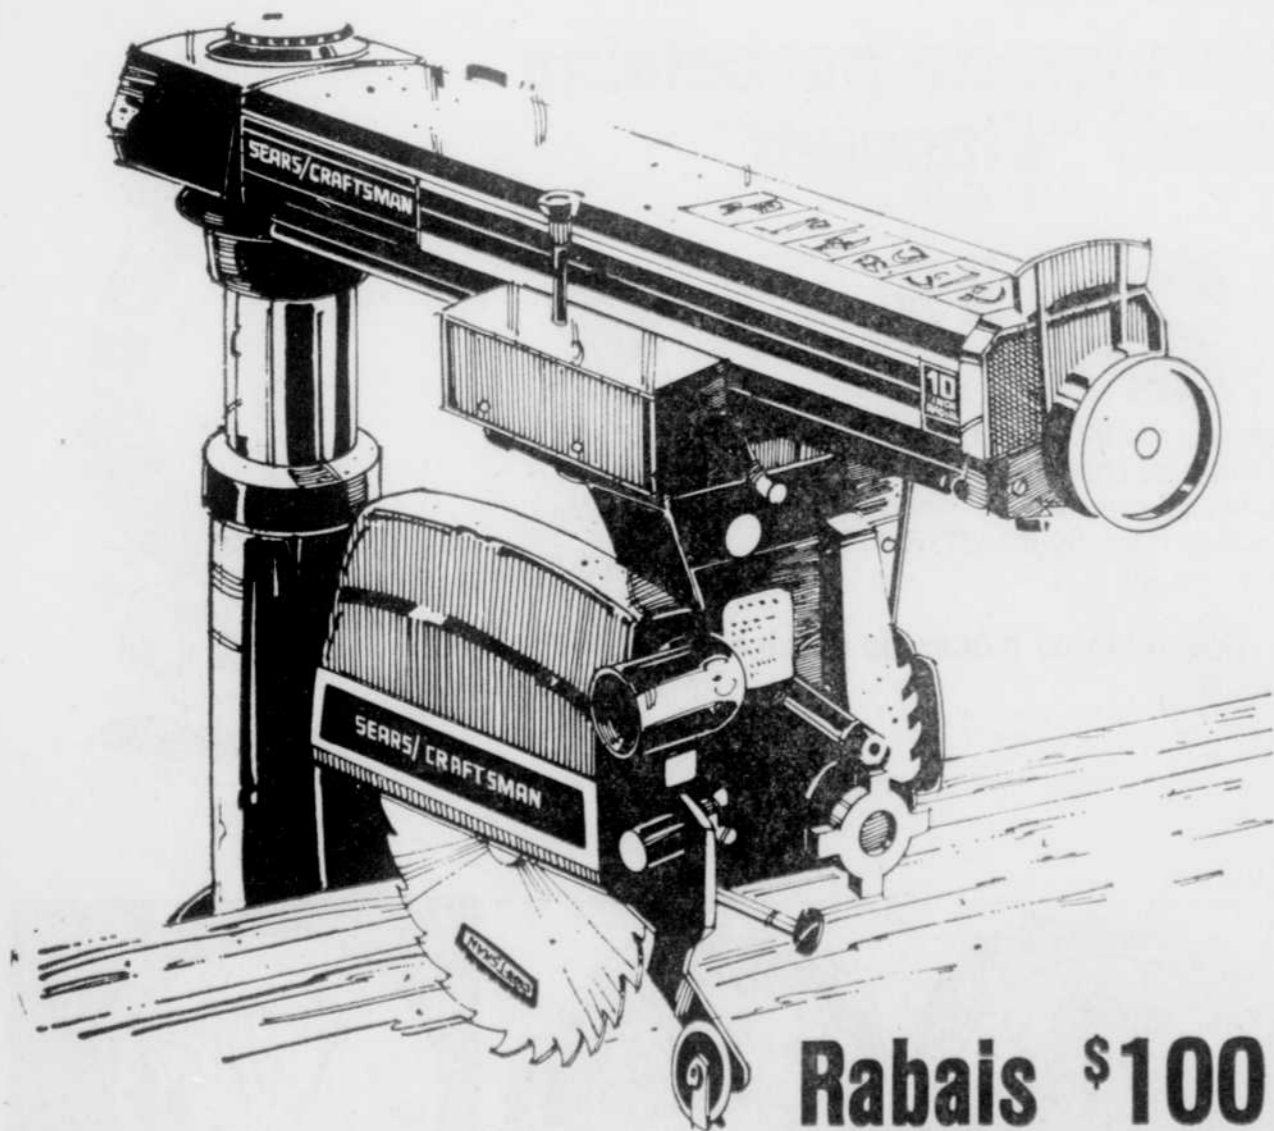

Scie radiale Craftsman 10"

Scie radiale pour gros travaux, moteur 2 hp., à un étrier, bras et colonne de fonte. Toutes les commandes à l'avant. Frein manuel. Prise directe. 3450 tpm. Démarrage par condensateur, protecteur thermique de surcharge et interrupteur bloqué à clé. #09R 427 024

Rabais $100

Rég.: 399.98

299⁹⁸
ch.

Quincaillerie-Rayon 9