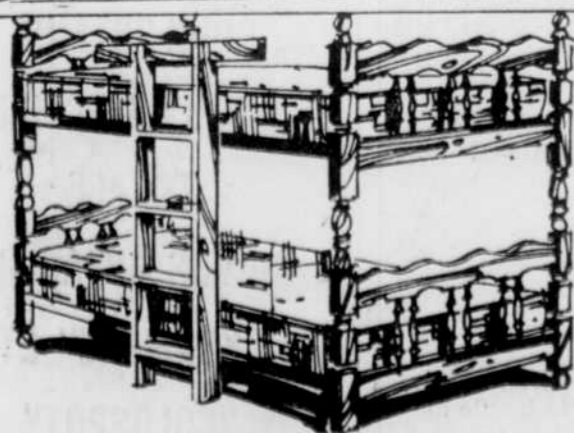

Lits superposés

Rég. 249.98 **229⁹⁹**

Construction bois dur. Poteaux 2". Matelas 252 ressorts, recouvrement matelassé en coton avec échelle, garde-fou et longérons. #017 479 200