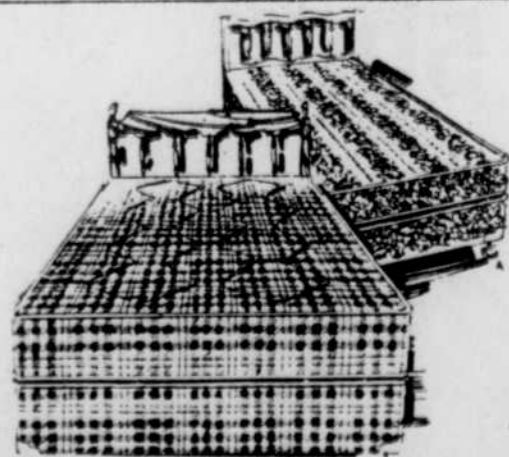

Redécorez

Votre intérieur avec ces meubles de qualité à bas prix.

Sears

CARREFOUR DE L'ESTRIE
SHERBROOKE

Rég. 369.98 **319.99**

Ensemble pratique et décoratif comprenant 1 table et 4 chaises. #25179.

BUFFET, #25170 169⁹⁹ ch. HUCHE, #25177 159⁹⁹ ch.

Sép. coût. 199.98 **179⁹⁹** ens.

L'ens. comprend une table (36 x 48-60") et 4 chaises assorties. Fini érable cannelle. #01R 025 856. Vaisselier 2 pièces, #01R 025 859 Rég: 239.98 199.98

169⁹⁹ ens.

Ens. 5 pièces comprenant table ovale 36 x 48 "60" à dessus laminé et 4 chaises pivotantes recouvertes de vinyle à motif floral. — 01R 027 541.

169⁹⁹ ens.

Table rectangulaire 36 x 48-60" à dessus laminé et 6 chaises à haut dossier et recouvertes de vinyle à motif floral. Montures fini chrome. #01R 027 540.

Rabais $130

Rég. 529.98 ens.

Style espagnol. L'ens. comprend: commode triple avec double miroir, commode à porte, 2 tables de nuit, tête de lit.

399⁹⁸ ens.

Rég. 479.98 **449⁹⁹** ens.

L'ens. comprend: miroir, bureau triple, commode à porte et lit. Dessus et côtés érable. Guides centraux en nylon. #017 464 580

Devants et dessus des meubles avec âme en aggloméré, dos en Masonite. Longérons massifs. Fini laque satiné blanc éclatant avec filets ton or.

Bureau double, #62112 Rég. 99.98

89⁹⁹

Miroir, #62121 Rég. 32.98

29⁹⁹

Commode 4 tiroirs, #62114 Rég. 69.98

64⁹⁹

Lit matelot, #66105 Rég. 129.98

119⁹⁹

Secrétaire, #62131 Rég. 99.98

89⁹⁹

Table de nuit, Rég. 34.98

32⁹⁹

Rég. 59.98 **49⁹⁹** ch.

Matelas piqué avec couche de feutre et isolation. Sommier avec ressorts robustes. Recouvrement coton. #01R 071 770 — 01R 072 770. Matelas ou sommier 54". #01R 071 772 — 01R 072 072. Rég. 74.98 59.99

Rég. 239.96

Ensemble 39". Ressorts. Recouvrement piqué en coton #017 473 740

Ensemble 54" #017 473 742. Rég. 279.96 169.96

Ensemble 60" #017 473 743 Rég. 359.96 199.96

139⁹⁶