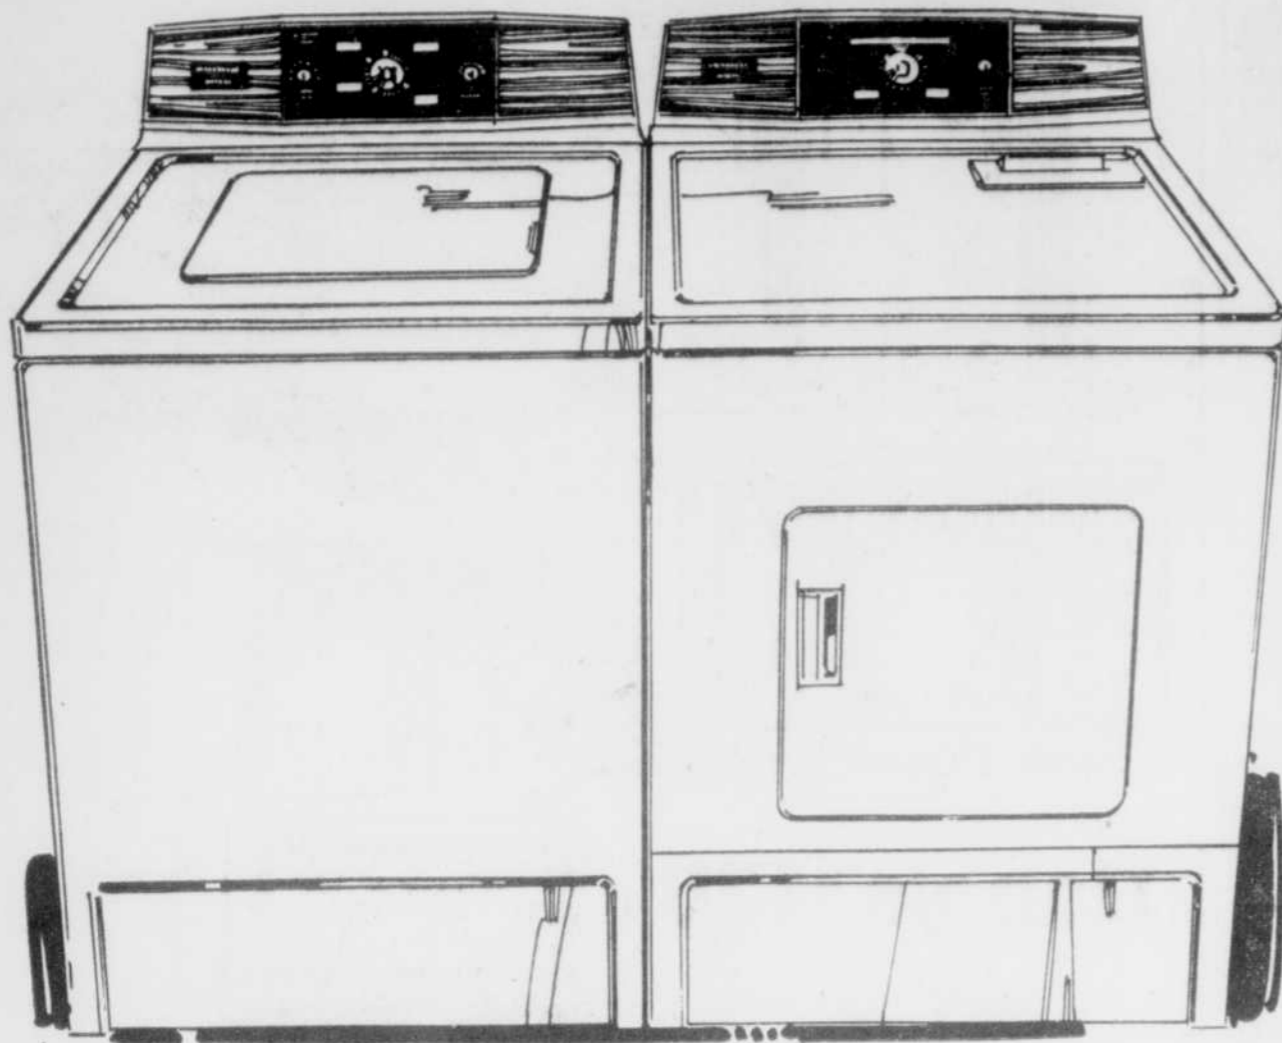

Sears

CA&REFOUR DE L'ESTRIE
SHERBROOKE

Jours Sears

Economisez et
profitez
de ces aubaines

Grande aubaine Kenmore

Lessiveuse 2 vitesses
et 4 programmes

339⁹⁹
ch.

Rég: 379.98

Programmes normal, pour tricots ou tissus délicats, pour tissus sans repassage et pré-trempe. 5 combinaisons de température lavage/rinçage, 3 niveaux d'eau. #26R 445 300. Ton or moisson ou avocat, $10 de plus

Sécheuse assortie avec
contrôle "Fabric Master"

199⁹⁹
ch.

Rég: 239.98

Contrôle "Fabric Master" sélectionnant automatiquement le temps de séchage exigé par le tissu, cycle "air", cycle de chaleur dégressive prévenant le surchauffage. Mise en marche par poussoir. #26R 485 300

Appareils ménagers-Rayon 26

Lessiveuse-essoreuse
Kenmore
229⁹⁸
ch.

Lave et rince, essore et sèche en même temps. Cycle de lavage jusqu'à 15 minutes, essorage, 5 minutes; ne requiert aucune installation. Sur roulettes. #26R 421 320

Appareils ménagers-Rayon 26

Lave-vaisselle 5 cycles
389⁹⁹
ch.

Cycles pour chaudrons et casseroles, rinçage hygiénique à 150°F. Distributeur d'agent de rinçage, séchage par air pulsé. Dessus érable massif. #26R 476 061

#76140 encastré Rég: 399.98 369.99

Couleur pour *10 de plus
Appareils ménagers-Rayon 26

GARANTIE DES LAVEUSES ET SECHEUSES AUTOMATIQUES

Garantie de 12 mois à compter de la date d'achat contre tout défaut de fabrication et de matériaux, pièces et main-d'oeuvre incluses. Pièces scellées du carter des laveuses garanties 5 ans.

Lessiveuse Kenmore
3 programmes

289⁹⁹
ch.

Rég: 309.98

Programmes court, normal et plis permanent. 3 combinaisons de température lavage/rinçage. Interrupteur de sécurité. #26R 445 000.

Appareils ménagers-Rayon 26

Sécheuse Kenmore
assortie

179⁹⁹
ch.

Rég: 209.98

Cycle de séchage rapide et cycle air sans chaleur. Filtre à charpie sur le dessus, mise en marche par poussoir. #26R 485 000

Appareils ménagers-Rayon 26

Lave-vaisselle Kenmore

359⁹⁹
Rég: 389.99

Grand choix de cycles pour chaudrons et casseroles comme pour la fine porcelaine, rinçage hygiénique à 150°F. Distributeur double de détergent. Voyant lumineux de température. Dessus stratifié, fini veiné bois. #26D 476 051

Appareils ménagers-Rayon 26