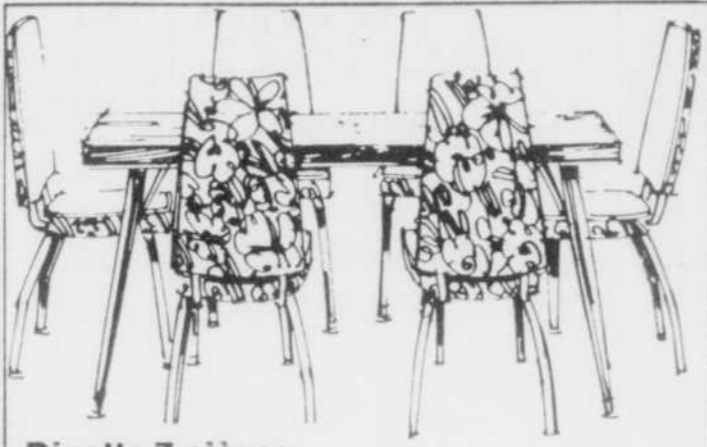

Dinette 7 pièces

169⁹⁹ ens.

Table rectangulaire 36 x 48-60" à dessus laminé et 6 chaises à haut dossier et recouvertes de vinyle à motif floral. Montures fini chrome. #01R 027 540.