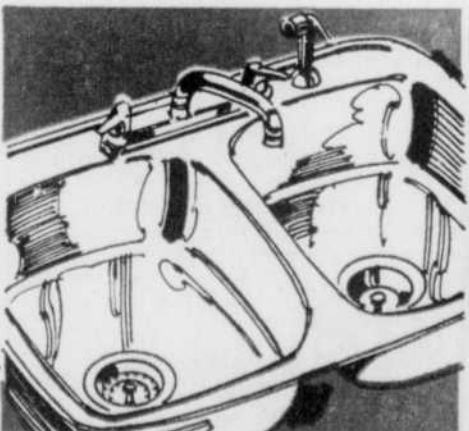

Rabais 19.99 Foyer classique
Rég. 184.98

164⁹⁹

ch.
Construction d'acier fini ton noir, avec pare-étincelles et porte-bûches. Hotte fini orange brûlée, dimensions 32" x 22" x 88 1/2". #42R 442 051
Plomberie et chauffage-Rayon 42