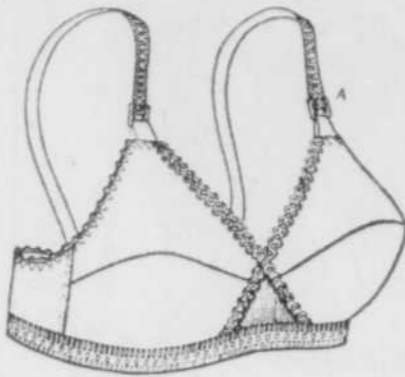

Sears

CARREFOUR DE L'ESTRIE
SHERBROOKE

CONCOURS CUMULATIF

Tentez votre chance, gagnez des centaines et des milliers de dollars en marchandises "Sears". Les tirages auront lieu les jeudi et vendredi soirs à 8:45 hres p.m. et les samedi après-midi à 4:45 hres. Demandez-nous un billet de participation!
BONNE CHANCE A TOUS!

MAGASINEZ

JEUDI ET VENDREDI

SOIRS JUSQU'À .....

9 HRES P.M.

Soutien-gorge demi-buste

Bonnets légèrement doublés de ouatine, bretelles ajustables. Choix de teintes. A (32-36), B(32-38), C (34-36).

Rég.: 6.00

3²⁹

Soutien-gorge invisible

Rég.: 6.95

3²⁹

Soutien-gorge invisible mais quel maintien de "Playtex". Bonnets en nylon transparents, bretelles extensibles et ajustables. Beige ou blanc. A(34), B(34-38), C(36-40).

Economisez

$15 à $20

et soyez à l'avant-garde de la mode avec ces ensembles-pantalons

rég.: $35-$40.

19⁹⁹ ens.

Confection de double tricot acrylique facile d'entretien, coupe seyante et tout-aller. Laver à la main, sécher à la machine. Ton brun, noir, vert ou rouille. Tailles 7 à 15 ans. Choix de modèles.
a. Veste à pressions avec poches à glissière et ceinturon noué. Pantalon avec glissière à l'avant. #31R 004 952B.
b. Pantalon à l'entaille, veste avec double revers. #31R 004 851B.
Robes-Rayon 31

Corselette-culotte

Rég.: 21.00

10⁹⁹

Corselette-culotte avec jambes échancrées, corps en tulle élastique lycra, 53% nylon, 29% acétate, 18% spandex, goussets à agrafes. B (34-38), C(34-38)

Rabais 2.01 Soutien-gorge "Angélique"

rég. *10. (Bonnets B-C)

7⁹⁹ ch.

Bonnets de dentelle avec légère armature, ton blanc ou beige, tailles B(34-38), C (34-38). Bonnet D(36-38), rég.: $11 8.99 ch. Bonnet DD (36-40), rég.: $11 8.99 ch.

Boutique intime-Rayon 18

Soutien-gorge court

Rég.: $4

2⁹⁹ ch.