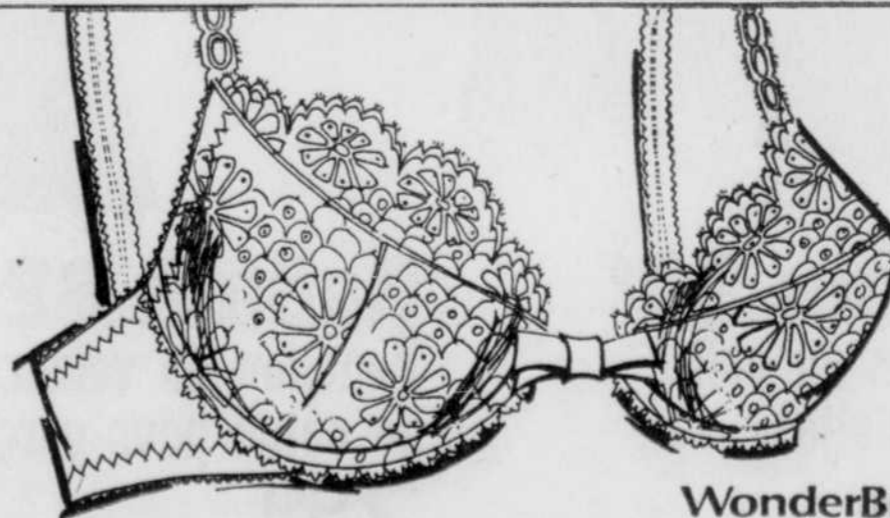

WonderBra

Rabais 2.01 soutien-gorge "Dream lift" de "Wonder Bra"

Avec bonnets de dentelle et armature de soutien, grand décolleté attachant à l'avant. Modèle légèrement coussiné, côtés et dos extensibles, ton blanc ou beige. Tailles A(32-34), B(32-36), C(34-36).

Rég: 9.50

7⁴⁹

Boutique Intime - Rayon 18