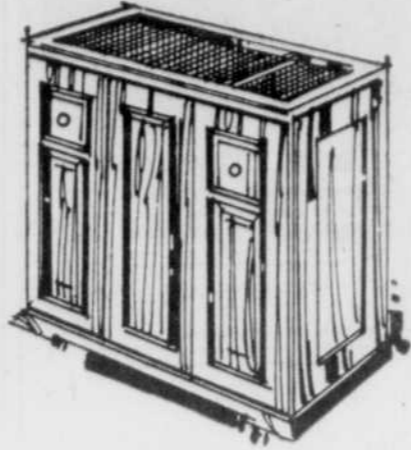

Rabais $10.
Humidificateur
Rég.: 139.98

129⁹⁸
ch.

Contrôle de vitesse transistorisé pour réglage progressif. Réservoir 7 1/4 gallons. Arrêt automatique lorsque le bac est vide, signal lumineux. Pour 3,000 pl. ca., #12 831.

Accessoires électriques-Rayon 34