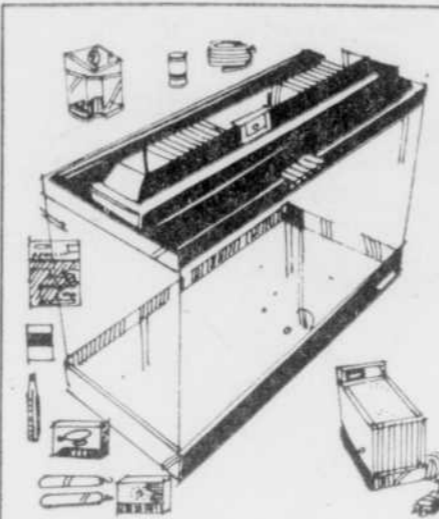

Accessoires d'auto-Rayon 28

Rabais \$3 sur
Housse d'auto lavable

Rég.: 16.98
13⁹⁸
ch.

Confection de Borg, orlon acrylique/polyester, aspect fourrure, douce, lavable. Ton noir, avocat, bleu moyen ou beige. #28R 498 620.