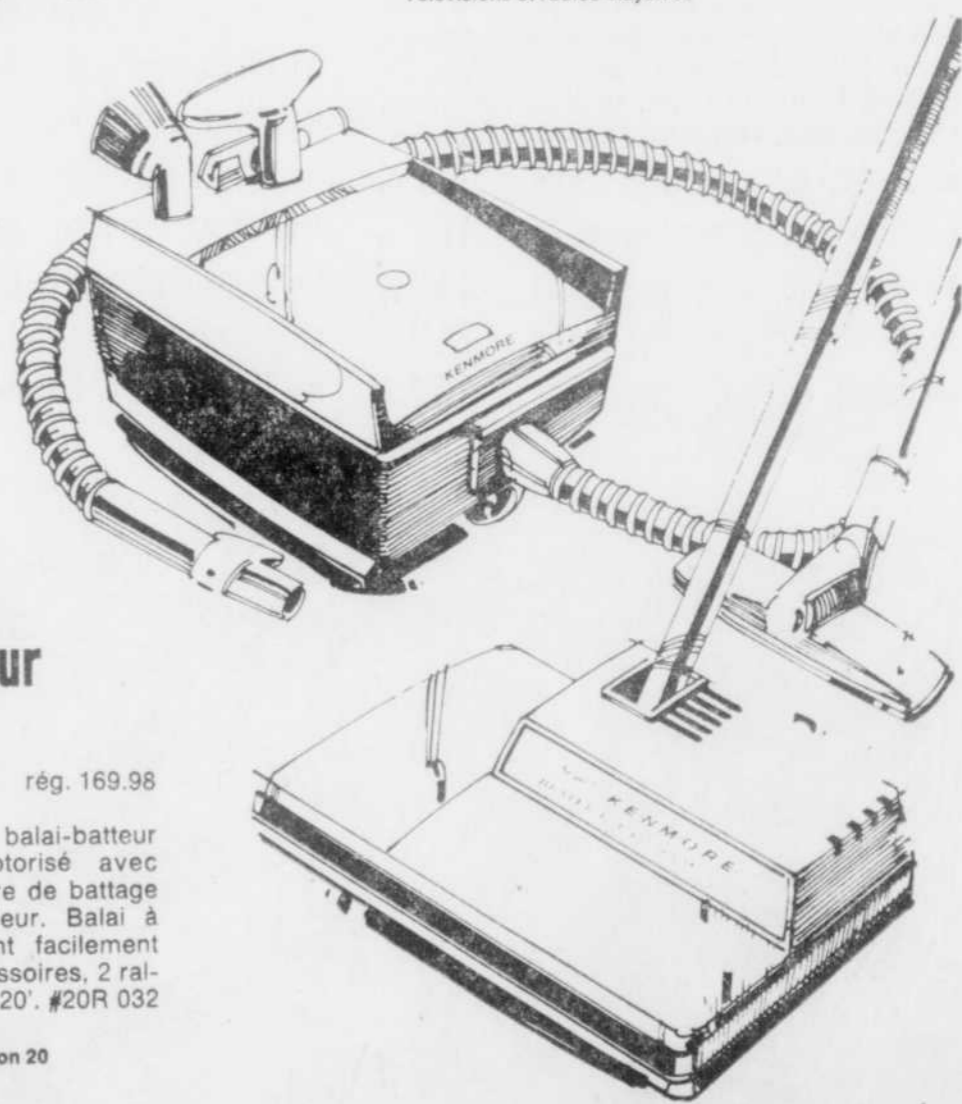

Rég: 269.98

229⁹⁷

Meuble stéréo comprenant amplificateur-syntonisateur, changeur de disques, équipement magnétique, haut-parleurs. No 18010.

Télévisions et radios — Rayon 57

Rég. 219.98

199⁹⁷ ch.

Amplificateur 100% transistorisé, lecteur 8 pistes incorporé, AM/FM, FM stéréo et phono. Possibilité pour 4 haut-parleurs. #57R 028 460 Support en bois, #57R 045 000, 39.98 ch.

Télévisions et radios-Rayon 57

Rég: 199.99

149⁹⁹ ch.

Réalise les points droits et zig-zag, points extensibles, reprise, fait le ourlet invisible et les boutonnières. Contrôle et mallette inclus. #20R 91049.

Machines à coudre-Rayon 20

Rég: 69.98

59⁹⁸ ch.

Avec brosse rotative tournant à 3600 tpm., une vitesse. Réglage 2 hauteurs. Cordon 18', pare-chocs de vinyle. #20R 030 309

Aspirateurs-Rayon 20

Rég: 44.88

39⁹⁸ ch.

Avec ensemble complet d'accessoires, 2 rallonges et cordon 15'. Suction scellée 50". #20R 032 128

Aspirateurs-Rayon 20

Aspirateur Kenmore à balai-batteur 139⁸⁸ ch. rég. 169.98

Suction 50" scellée, balai-batteur individuellement motorisé avec brosse rotative et barre de battage nettoyant en profondeur. Balai à profil plat se glissant facilement sous les meubles. Accessoires, 2 rallonges inclus. Cordon 20'. #20R 032 487

Aspirateurs-Rayon 20

Rabais $2 Tapis à poils retors

rég. 10.99

8⁹⁹ ver. ca.

Tapis 100% nylon facile à poser. Endos coussiné, poils retors très robustes. Recommandé pour toutes les pièces de la maison, sauf l'escalier. Largeur 12'. #37R 417 000

Tapis et couvre-planchers-Rayon 37