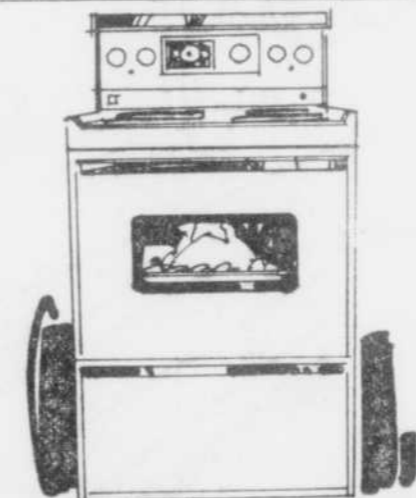

Cuisinière automatique
Kenmore 24"

229⁹⁹
ch.

Rég: 259.98

Four et prise programmés, éléments amovibles à contrôle de chaleur progressif, grilloir à chaleur variable, porte-fenêtre. Blanc. #22R 490 850.

Appareils ménagers-Rayon 22