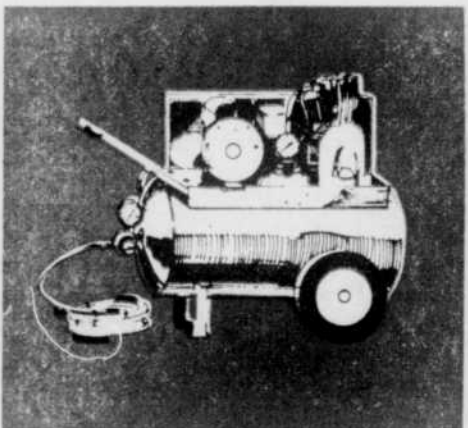

Rabais $40 Compresseur 3/4 hp.
Rég: 289.99

249⁹⁹

ch.
Avec réservoir 6 gallons, débit 3.4 pi. cu/min. à 40 lbs/po. ca. Protection contre les surcharges, Interrupteur de pression automatique. #30R 071 712.
Peinture-Rayon 30