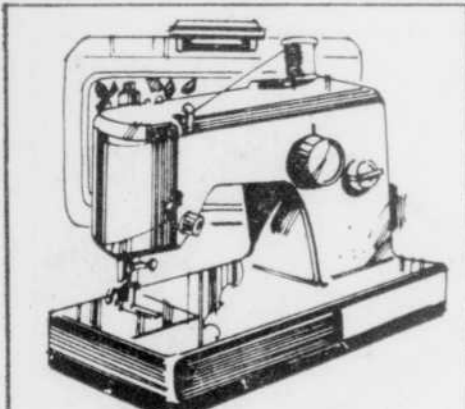

Télévisions et radios-Rayon 57

Rabais \$50 Machine à coudre portable "zig-zag"

Rég: 199.99

149⁹⁹ ch.

Réalise les points droits et zig-zag, points extensibles, reprise, fait le ourlet invisible et les boutonnières. Contrôle et mallette inclus. #20R 91049.