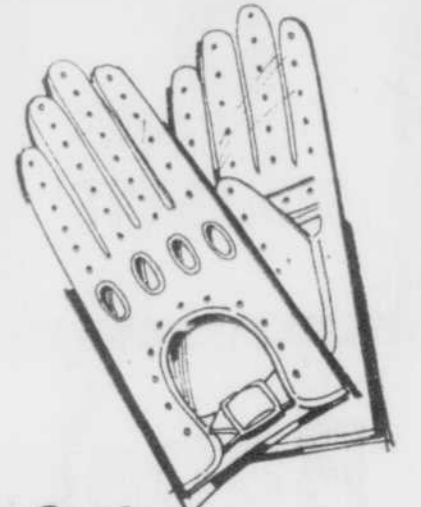

**Gants
de cuir**

Rég: 12.00

8⁹⁹

Cuir d'agneau importé d'Italie. Modèles classiques, fantaisie. Pour la conduite. Longueur régulière. Noir, brun, tan. No 16000.