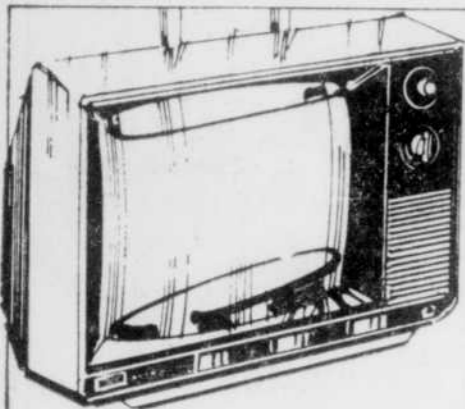

Rabais $30 Téléviseur blanc et noir

Rég. 139.98

109⁹⁷ ch.

Châssis 100% transistorisé Contrôles coulissants pour volume, balance et brillance Boîtier de plastique, ton rouge, jaune ou blanc. #57R 013 010

Télévisions et radios-Rayon 57