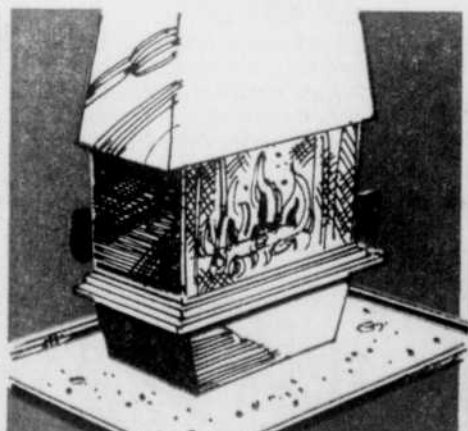

164⁹⁹

ch.
Construction d'acier fini ton noir, avec pare-étincelles et porte-bûches. Hotte fini orange brûlée, dimensions 32" x 22" x 88 1/2". #42R 442 051
Plomberie et chauffage-Rayon 42

Rabais \$10 Toilette à siphon renverse
rég. 49.98