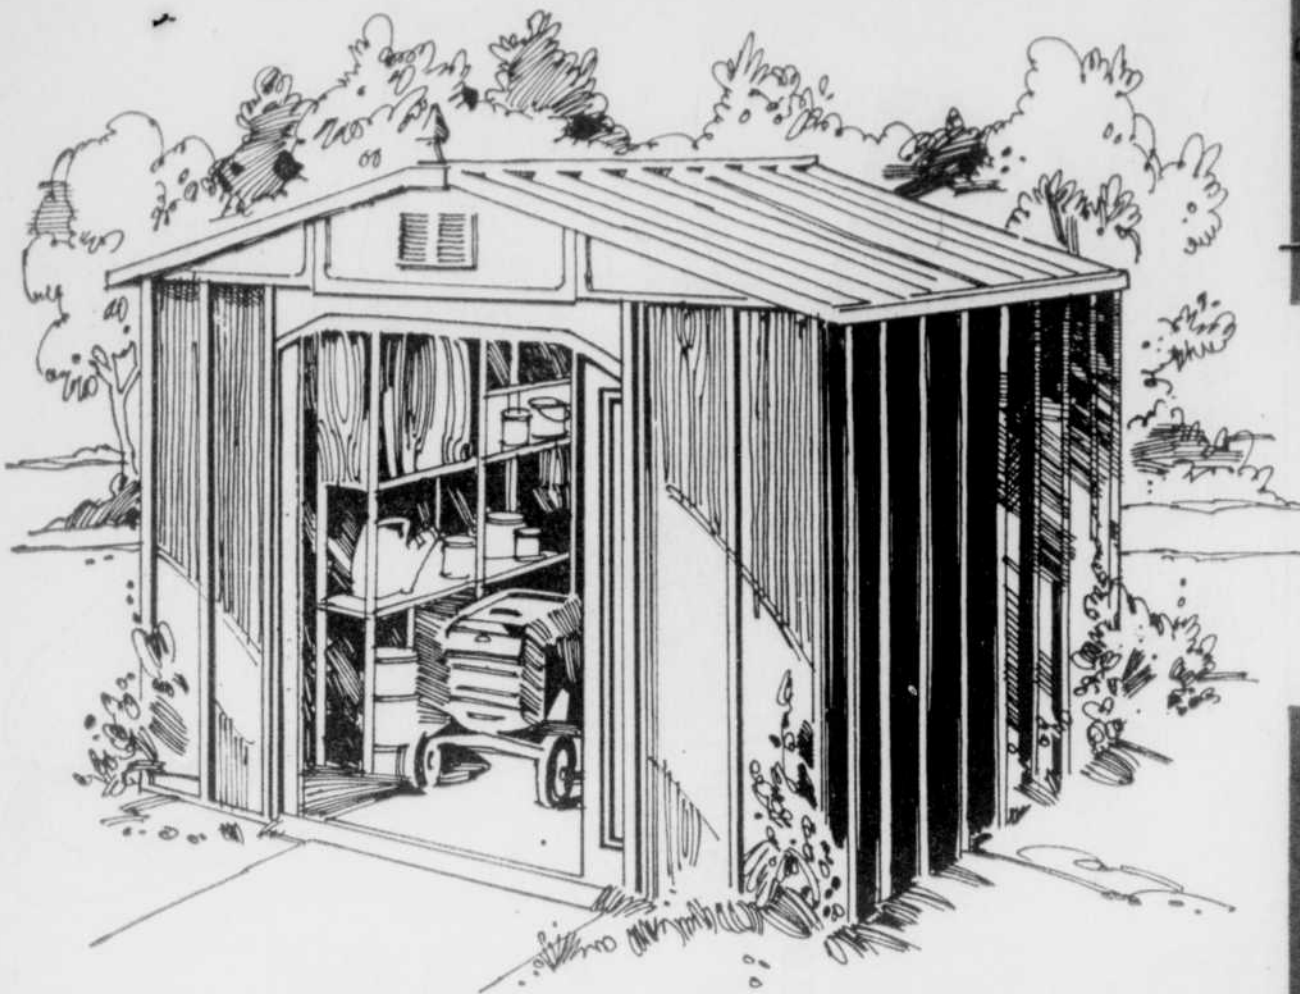

Ne tardez pas Venez maintenant profiter de ces aubaines!

Rafraîchissez votre intérieur et donnez un ton de qualité à votre maison en magasinant chez nous

Rabais $79. Toit de patio 8 x 15'
Rég.: $388.

$309.

Toiture à panneaux de ton blanc, résistant aux intempéries et au vent. Sur commande seulement. #64R 442 370DL.
Rabais $100. sur toiture de patio
Rég.: $599. $499. ch. 10' x 20'

Rabais 40¢ Carreaux de céramique "Tiara"
Rég.: 1.49

99¢

ch. (12" x 12")
Idéal pour cuisines et salles de bain, coloris grand teint! 15 (lilas), 22 (avocat), 38 (beige), 43 (saumon), 95 (blanc).
Matériaux de construction-Rayon 64

Rabais $5 Dégivreur de toiture
Rég.: 23.99

18⁹⁹

ch.
Un moyen économique de parer aux dispendieuses réparations de toiture du printemps. Longueur 100 pieds, couvrant une longueur de 30' après installation.
#64R 414 150 D

Rabais 31¹¹ Remise de jardin 8 x 9'

rég: 249.98

203⁸⁸

ch.

Idéal pour le rangement des outils de jardin, des bicyclettes etc... construction d'acier robuste, facile à assembler. Toit en pignon, #64R 458 441 DL.
Rabais 41.11 sur remise de jardin 10 x 11', #64R 458 471 DL, rég. 329.99 **288.88** ch.

Matériaux de construction-Rayon 64

Rabais 3.40 Fini semi-lustre au latex
Rég. 11.99

8⁵⁹

gal.
Email semi-lustre résistant aux égratignures et à l'écaillage. Sèche en 30-60 minutes, se lave à l'eau savonneuse. Choix de 24 coloris et blanc. #30R 010 450. Pinte, #30R 010 440, rég. 3.59 2.79 ch.

Rabais $3 Peinture à plancher
Rég. 11.99

8⁹⁹

gal.
Donne un beau fini satiné, s'applique sur planchers de ciment ou autres. Un gallon couvre 500 pi. ca. Se lave à l'eau savonneuse. Choix de teintes #30R 015 115. Pinte, #30R 015 114, rég. 3.59 2.59 ch.
Peinture-Rayon 30

Rabais $2 fini texture pour plafonds et murs
Rég: 8.99

6⁹⁹

gal.
Donnez un fini original à vos murs et plafonds. Un gallon couvre 150 pi. ca., #30R 015 185. Fini accentue, blanc seulement; un gallon couvre 100 pi. ca., #30R 015 195, rég. 8.99 6.99 gal.

Rabais $2. Fini émail lustre
Rég.: 12.99

10⁹⁹

gal.
Se lave facilement, résiste aux égratignures et aux taches. Pinte, choix de 24 coloris, #30R 015 095. Couleurs d'accent (choix de 19 tons) et blanc, #30R 015 094, rég. 4.29 3.79 ch.

Rabais $40 Compresseur 3/4 hp.
Rég: 289.99

249⁹⁹

ch.
Avec réservoir 6 gallons, débit 3.4 pi. cu/min. à 40 lbs/po. ca. Protection contre les surcharges, Interrupteur de pression automatique. #30R 071 712.
Peinture-Rayon 30

Rabais 2.70 Fini au latex pour les murs du sous-sol
Rég: 8.69

5⁹⁹

S'applique sur le ciment, le plâtre, etc... Se nettoie facilement à l'eau savonneuse. #30R 015 135

Rabais 19.99 Foyer classique
Rég. 184.98

164⁹⁹

ch.
Construction d'acier fini ton noir, avec pare-étincelles et porte-bûches. Hotte fini orange brûlée, dimensions 32" x 22" x 88 1/2". #42R 442 051
Plomberie et chauffage-Rayon 42

Rabais $10 Toilette à siphon renverse
rég. 49.98

49⁹⁹

ch.
Modèle économique et efficace avec "humidistat", incorpore jusqu'à 10 gal. d'humidité dans l'air. S'adapte à presque tous les modèles de fournaises, accessoires incl. #42R 448 931

Rabais $10 Toilette à siphon renverse

rég. 49.98

39⁹⁹