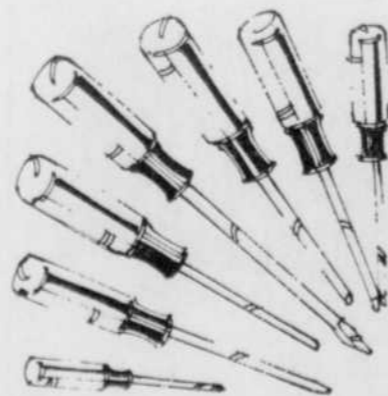

Rabais \$3
Agrafeuse Craftsman

Rég.: 13.98
10⁹⁹
ch.

Agrafeuse standard enfonçant de 1/4" à 9/16" les agrafes. Longueur totale 7", modèle à compression régulière. #09R 430 535.

Rabais 4.99
Ens. de tournevis