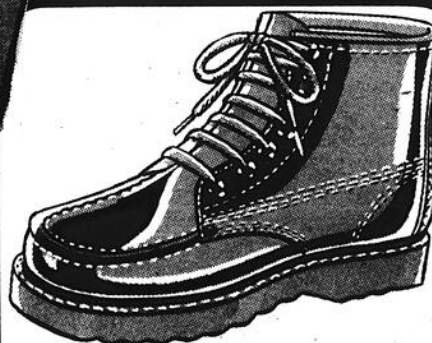

BOTTILLONS CUIR POUR GARÇONS

10⁹⁷

- Empeigne en véritable cuir de vache
- Robuste semelle antidérapante en caoutchouc
- Tan seulement
- Pointures 1 à 6