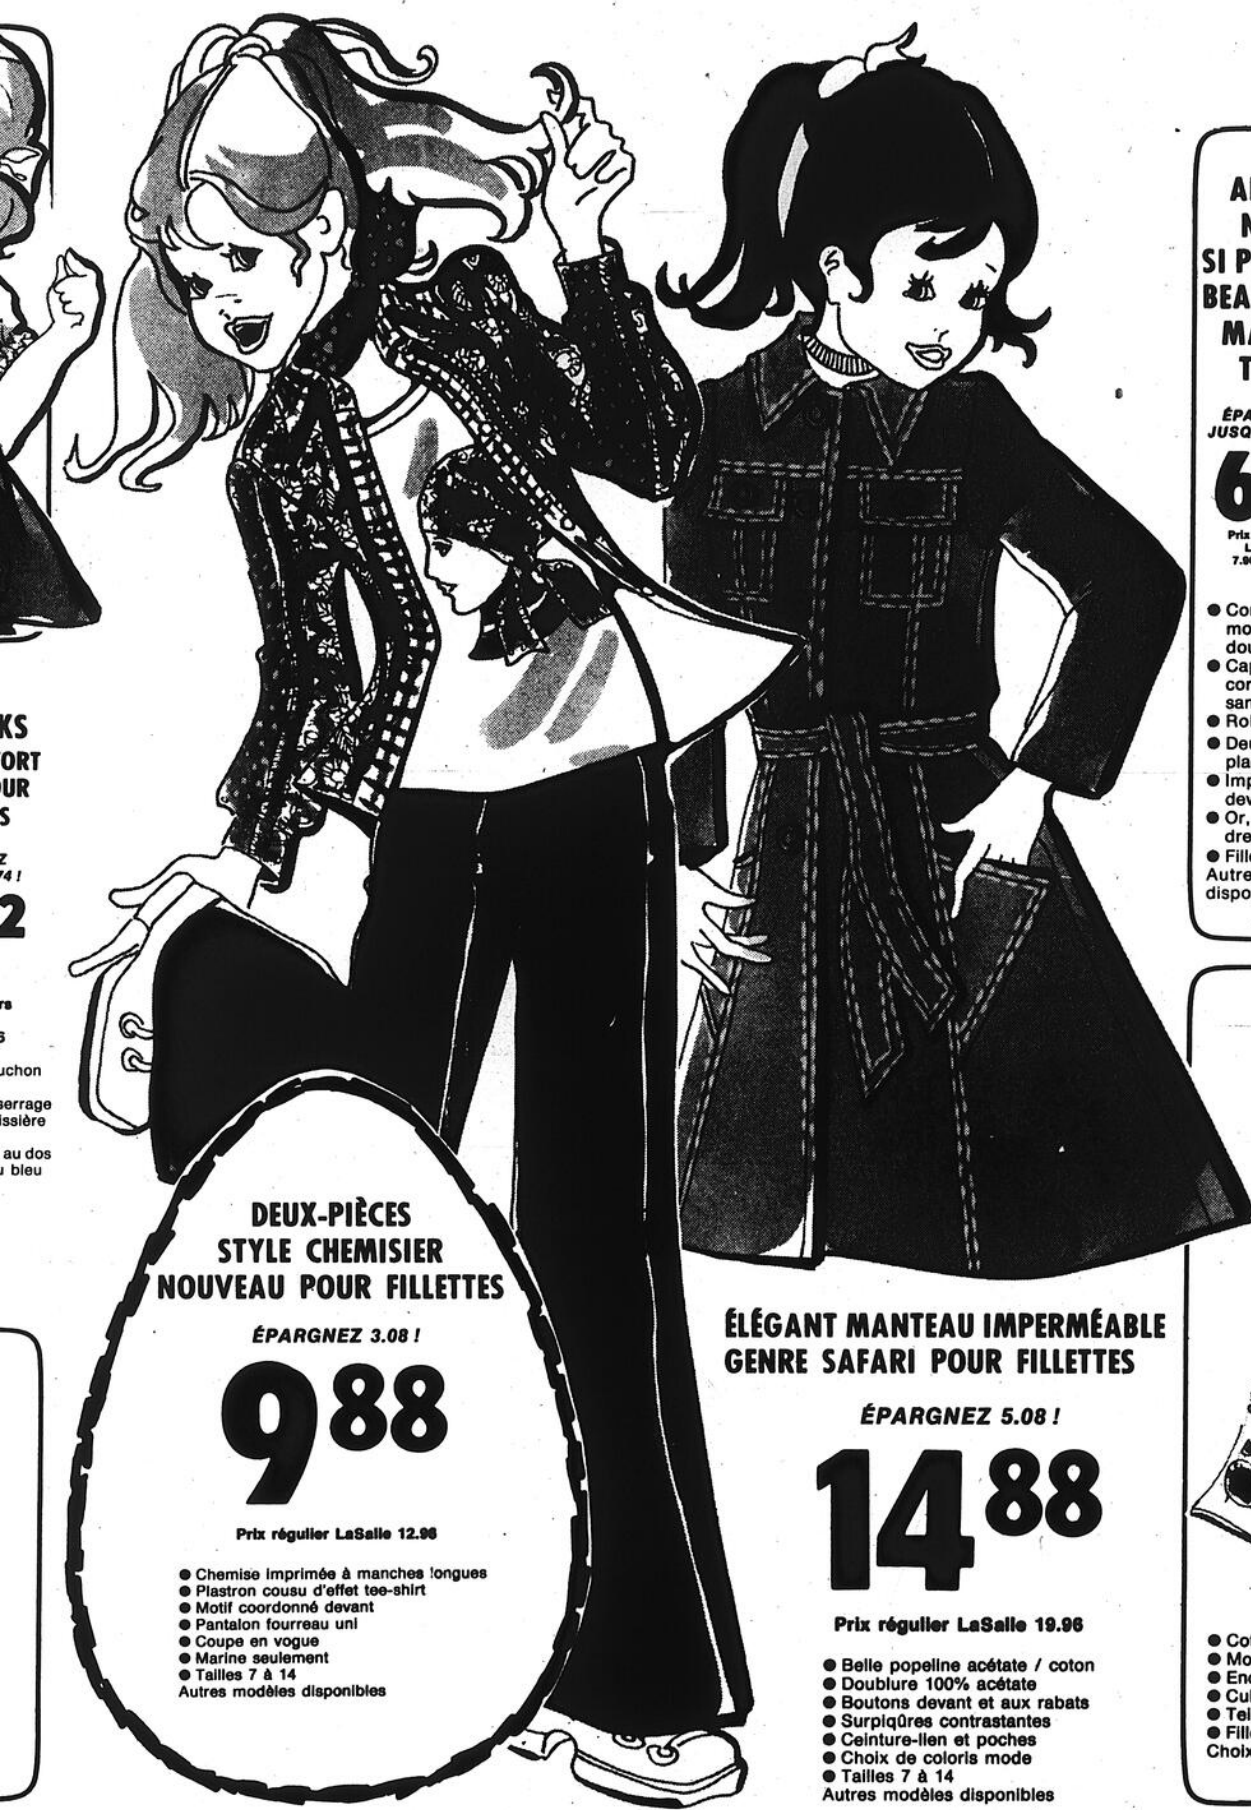

**ANORAK
NYLON
SI PRATIQUE...
BEAU TEMPS,
MAUVAIS
TEMPS!**

**SPÉCIAUX
de
PÂQUES**

• Prix en vigueur jusqu'à samedi
• Tant qu'il y en aura !
• Nous nous réservons le droit de limiter les quantités.

**ÉPARGNEZ
JUSQU'À 2.44!**

6²²

Prix régulier LaSalle
7.99 et 8.99

- Confortable modèle doublé
- Capuchon à cordon coulisant
- Robuste glissière
- Deux poches plaquées
- Imprimé mode devant
- Or, bleu poudre, rose
- Fillettes 7 à 14
- Autres modèles disponibles