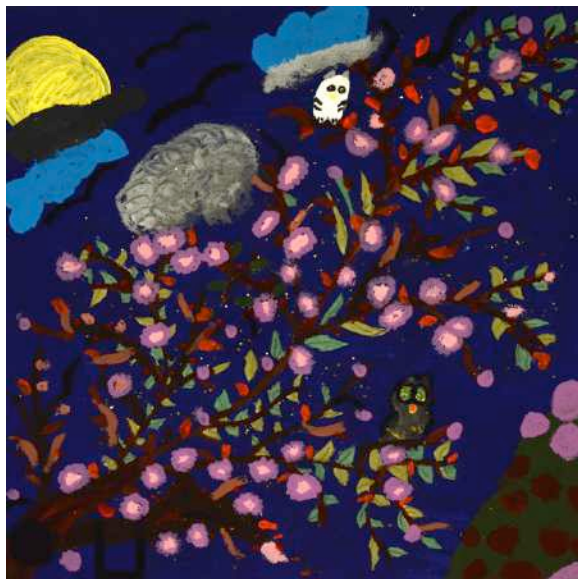

TAMMY MAITLAND
Owls of night, 2017
Acrylique sur bois
30,5 cm x 30,5 cm