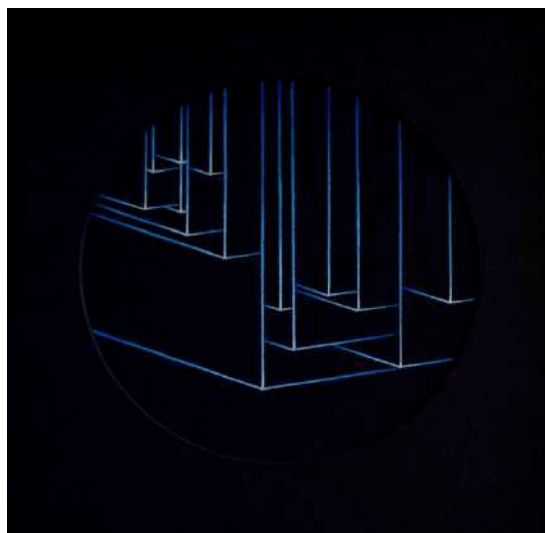

CAROLINE CLOUTIER

La baleine (Les architectures célestes), 2015

Mine à l'huile sur carton 4 plis
25 cm x 25 cm