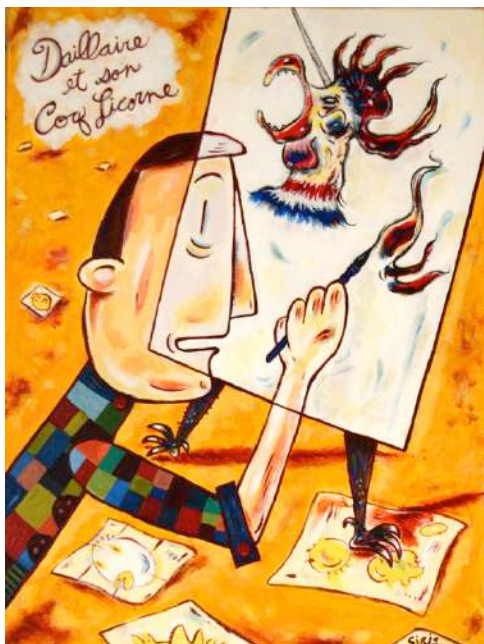

Acrylique sur bois
30,5 cm x 30,5 cm

France HOULE
Casse-tête, 2017
Techniques mixtes sur papier aquarelle
52 cm x 52 cm

ALANA HUOT
Grimpage, 2017
Céramique
Dimensions variables

17

CÉLINE HUYGHEBAERT
Revenir en arrière. 2014
Encre et fil sur papier
25,5 cm x 25,5 cm

IAN
Sans titre, 2017
Acrylique sur bois
28 cm x 35,5 cm

YASHPAL KAUR CHAUHAN
Daisy Beauty, 2017
Acrylique sur toile
30,5 cm x 30,5 cm

HOLLY KING
Twilit smoke Tree, 2016
Photographie impression au jet d'encre
31 cm x 25 cm

COLLEEN G. KIRLIN
Humming Bird's Delight, 2016
Acrylique sur bois
30,5 cm x 30,5 cm

MORIDJA KITENGE BANZA
Im not exotic you are not stupid n°6, 2016
Crayon de couleur sur papier Vellum
21,5 cm x 28 cm

SIRIS LA POULE
Dallaire et son Coq Licorne, 2017
 Acrylique sur bois
 28 cm x 35,5 cm