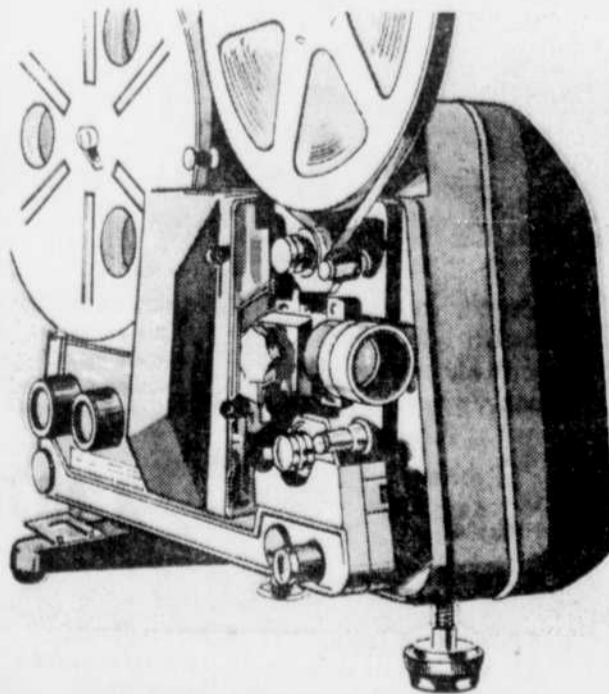

Projecteur Dual 8

Pour films réguliers ou Super 8. Objectif très rapide, zoom précis, rebobinage automatique, contrôle de vitesse. Marches avant, arrière et arrêt sur image. Élégant modèle avec carter métal.

chacun

99⁸⁷