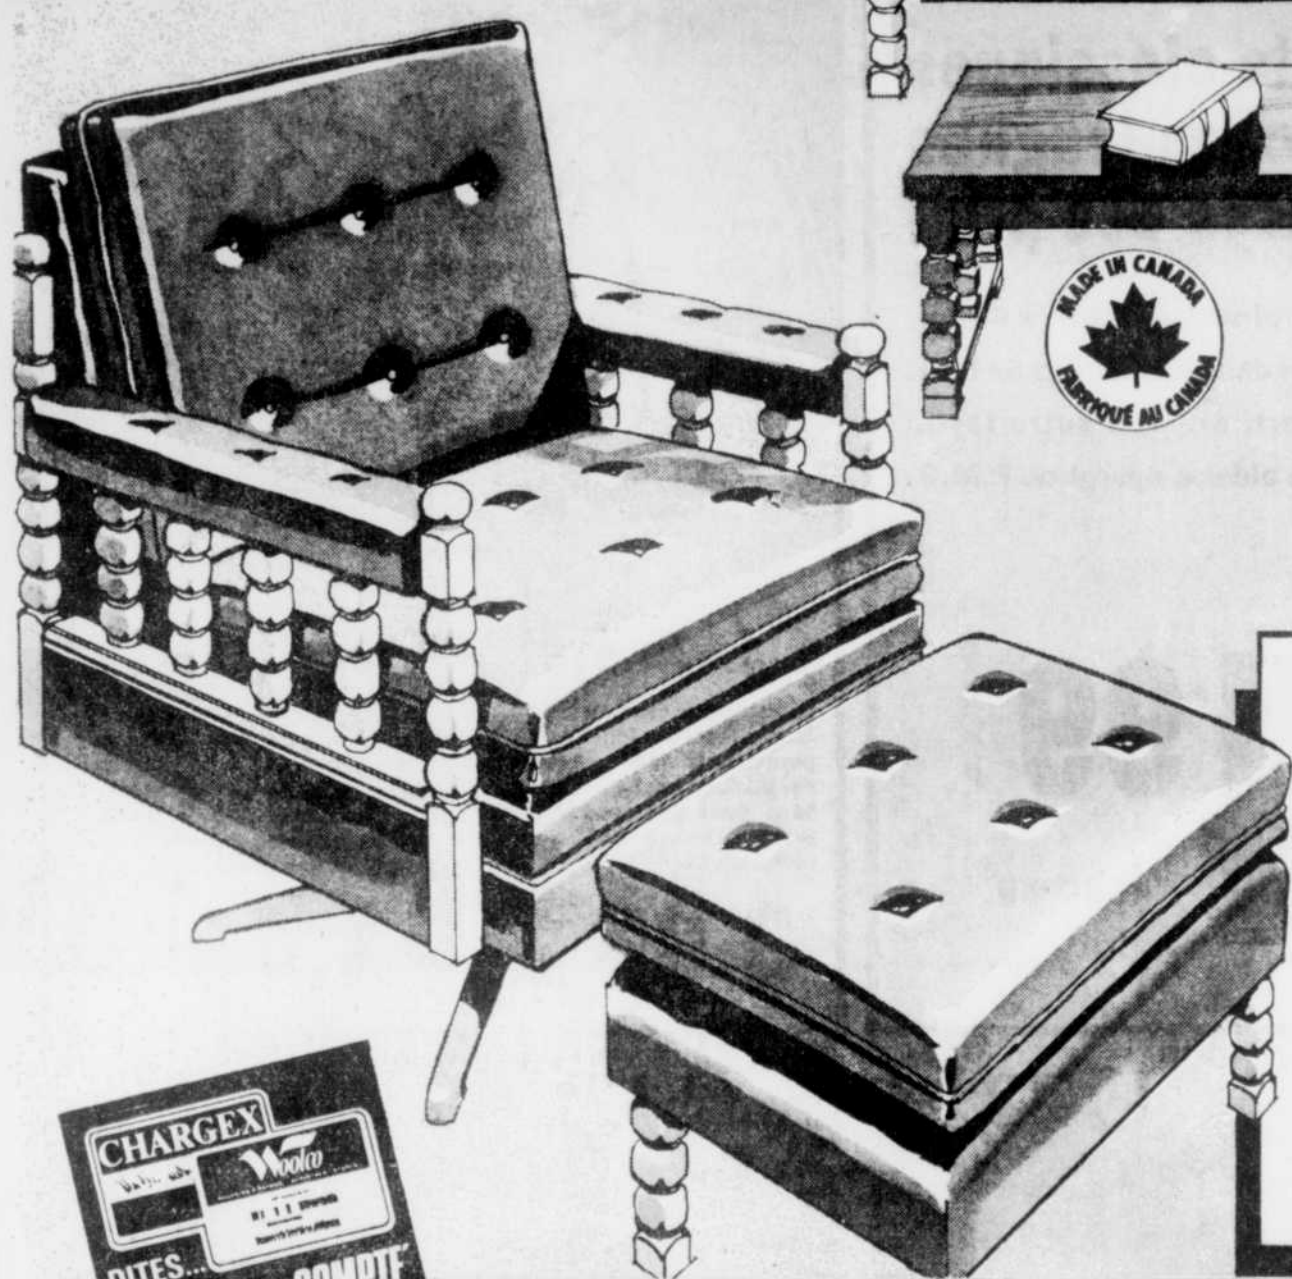

10 JOURS SEULEMENT
pour profiter
des spéciaux
ANNIVERSAIRE
WOOLCO

Canapé, fauteuil assorti, berceuse pivotante et ottoman.

Ensemble de salon à ressorts anti-affaissement combiné avec une armature en fil d'acier. Recouvrement en vinyle noir durable. Se nettoie à l'aide d'un chiffon humide. Les sièges capitonnés bien rembourrés et les coussins des dossiers remplis de caoutchouc-mousse, vous assurent le plus grand confort. Les montures en noyer ajoutent une note méditerranéenne. (Table à café non comprise).