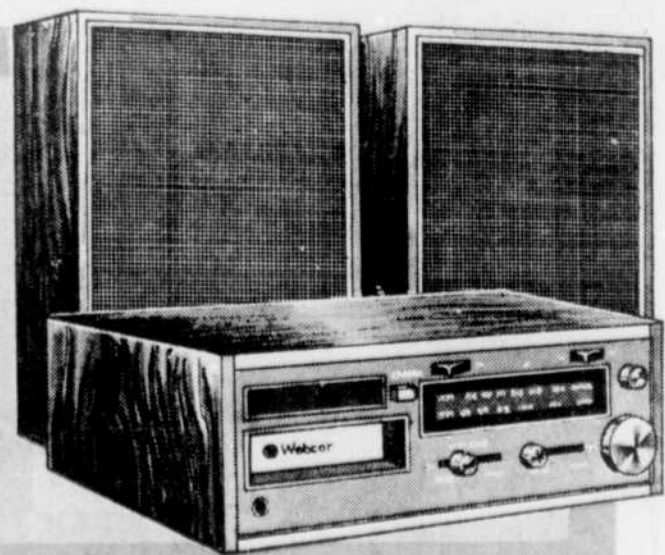

Woolco célèbre son

Avec ce gros télécouleur Sanyo 26\"/>

A l'occasion du 11^{ème} anniversaire de Woolco, vous pouvez faire des achats vraiment avantageux comme celui-ci! Un magnifique télécouleur dans un meuble style méditerranéen qui rehaussera tout décor. 3 contrôles indépendants vous assurent une image parfaite... Accord automatique précis, Autocolor pour régler les couleurs et nuances et Auto Bricon pour régler la clarté et les contrastes. Dispositif "Trimatic" pour bloquer les couleurs. Meuble monté sur roulettes résistantes. Pièces garanties pour un an, service et réparations compris pendant la première année.

\$ 587 L'ENS.

De Webcor... un stéréo AM/FM et lecteur 8 pistes incorporé

Sintonisateur AM/FM et lecteur 8 pistes complétés de haut-parleurs mariés, le tout pour moins de \$80! C'est là un des nombreux spéciaux d'anniversaire que vous ne devez pas manquer! Contrôles coulissants pour le volume, prises pour casque-écouteur et pour tourne-disque. C'est un ensemble compact qui se place partout dans la maison. Éléphant fini noyer veiné.