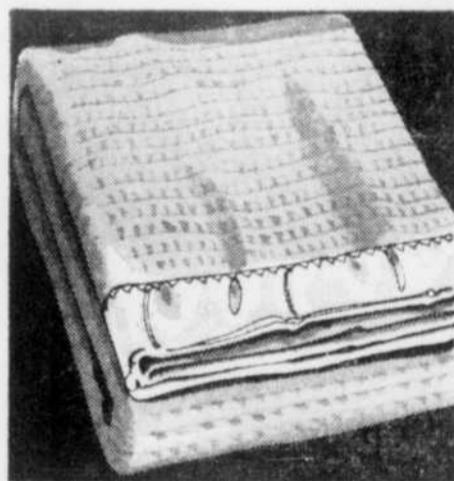

SERVIETTE DE BAIN 22" x 44"

régulier 2.99

224
CHACUNE

ESSUIE-MAINS 16" x 28"

Régulier 1.79

134
CHACUN

DÉBARBOUILLETTE 12" x 12"

Régulier .69

.52
CHACUNE

Assortiment de couvertures à prix d'aubaine!

Couvertures isothermes ou couvertures traditionnelles en 100% polyester, 100% laine ou en un mélange de polyester et rayonne. Certaines se lavent à la main, d'autres à la machine. Bordures nylon ou satin. Choix de plusieurs couleurs.