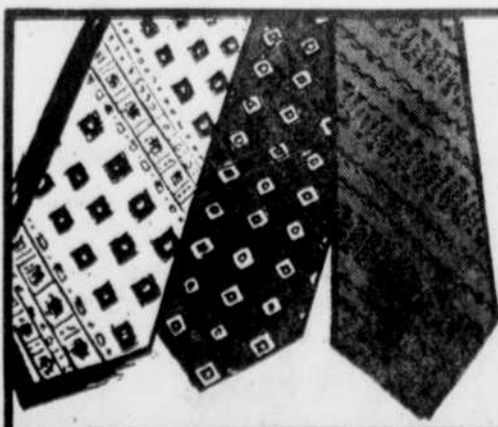

Collection exclusive de cravates

401

Prix anniversaire
2 $5.
pour

PLUS pour MOINS dans la mode pour garçons