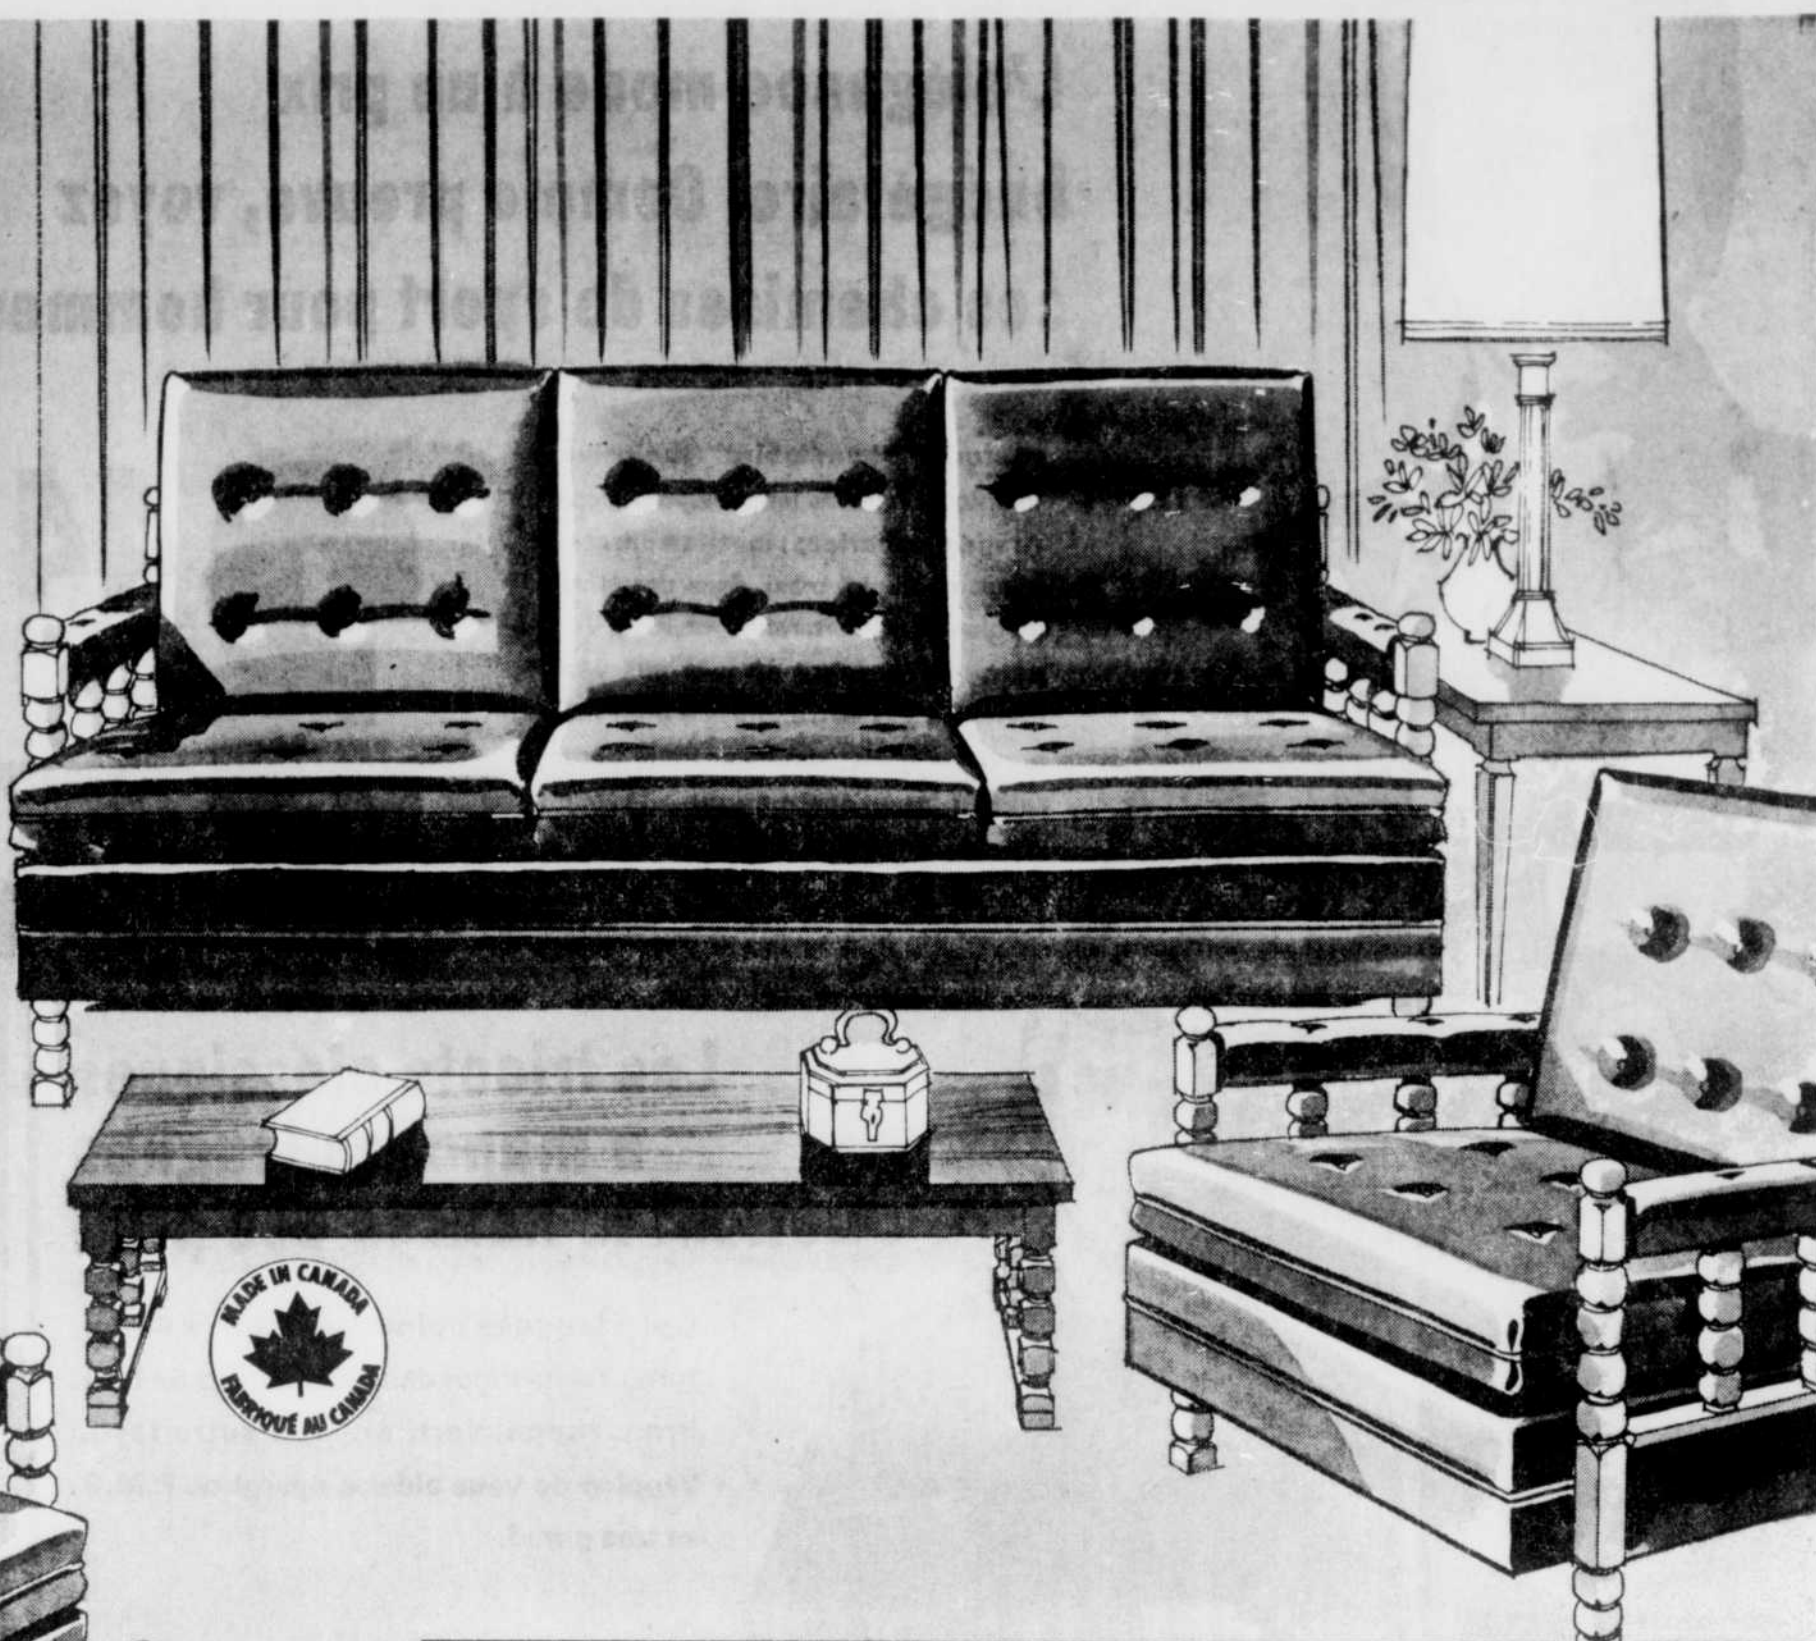

10 JOURS SEULEMENT
pour profiter
des spéciaux
ANNIVERSAIRE
WOOLCO

Canapé, fauteuil assorti, berceuse pivotante et ottoman.

Ensemble de salon à ressorts anti-affaissement combiné avec une armature en fil d'acier. Recouvrement en vinyle noir durable. Se nettoie à l'aide d'un chiffon humide. Les sièges capitonnés bien rembourrés et les coussins des dossiers remplis de caoutchouc-mousse, vous assurent le plus grand confort. Les montures en noyer ajoutent une note méditerranéenne. (Table à café non comprise).