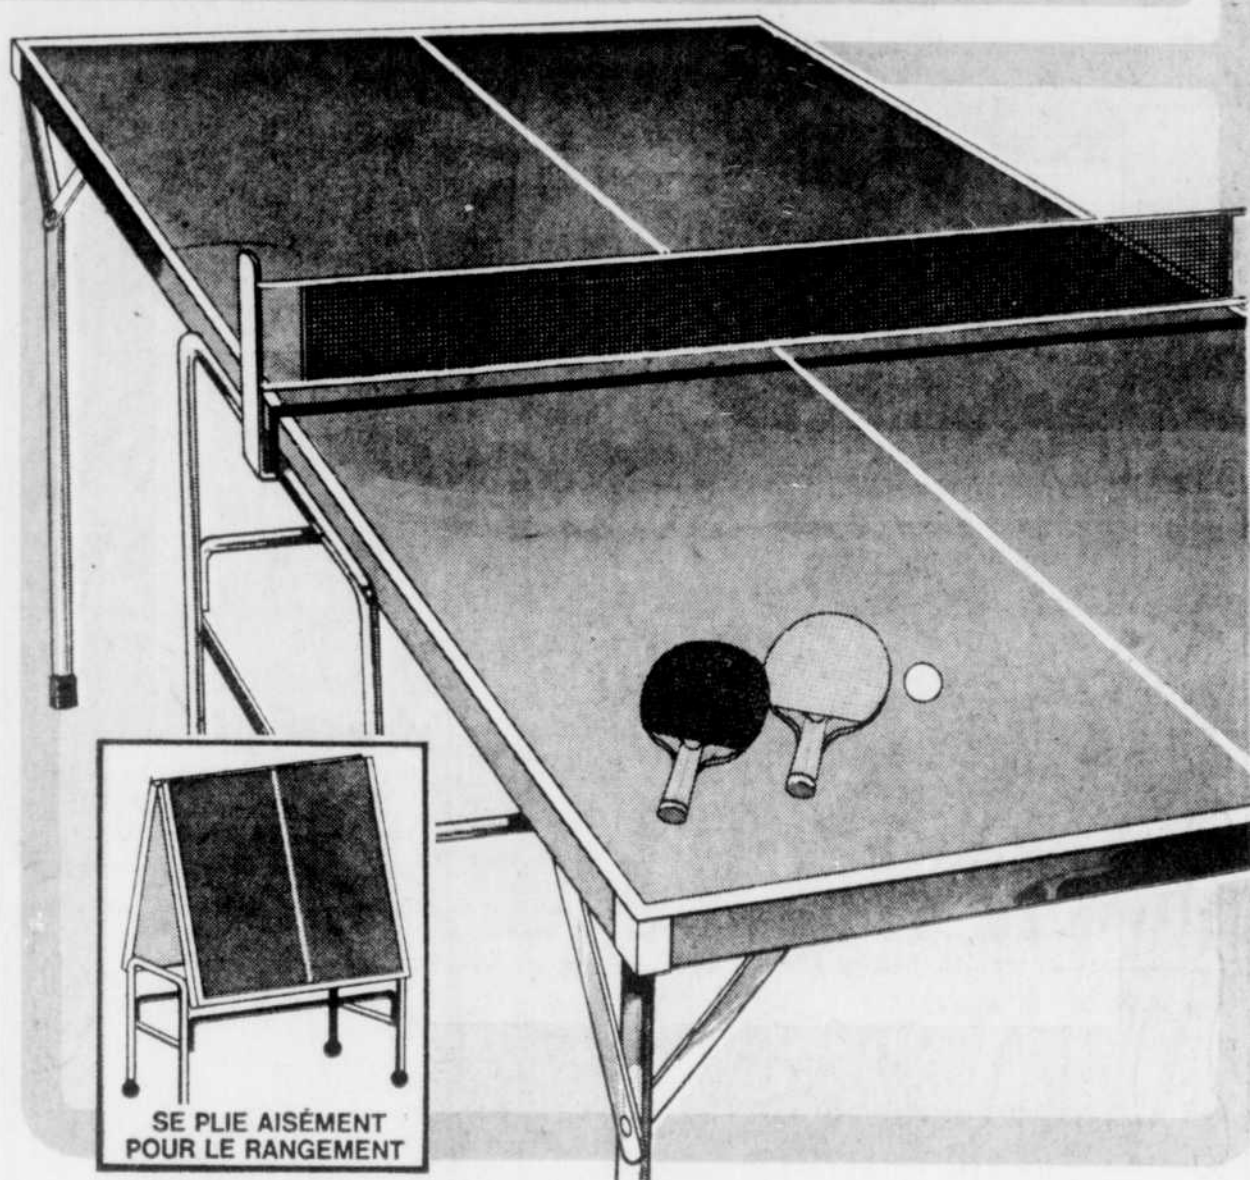

\$ 587 L'ENS.

De Webcor... un stéréo AM/FM et lecteur 8 pistes incorporé

Sintonisateur AM/FM et lecteur 8 pistes complétés de haut-parleurs mariés, le tout pour moins de \$80! C'est là un des nombreux spéciaux d'anniversaire que vous ne devez pas manquer! Contrôles coulissants pour le volume, prises pour casque-écouteur et pour tourne-disque. C'est un ensemble compact qui se place partout dans la maison. Éléphant fini noyer veiné.

7887 L'ENS.

Table de ping-pong... du plaisir pour toute la famille!

Table de ping-pong McFarlane-Gendron, marque canadienne renommée pour sa qualité. A ce bas prix d'anniversaire, vous ne pouvez vous tromper! Table de format réglementaire, 5' x 9', avec surface de jeu en Dupon vert, 1/2" d'épaisseur. Montée sur roulettes pour remiser facilement. Se replie pour jeu individuel. Pied central de 1" de diamètre pour plus de support. (Raquettes en sus)

LES GRANDS MAGASINS QUI DIFFERENT PAR LEURS BAS PRIX

Un chic Anorak pour le ski!

Volez la vedette sur les pentes cet hiver avec ce bel anorak en 100% nylon doublé de rayonne piquée. Longueur instructeur très confortable. Col tailleur, ceinture à boucle et capuchon dissimulé. Marine, rouge, brun, bleu ou pourpre. P.M.G.