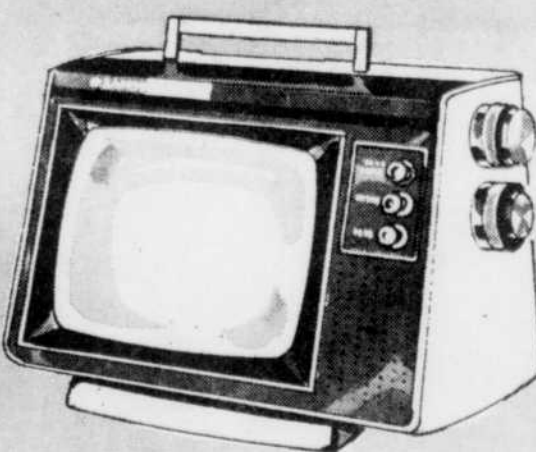

Laveuse automatique 'Whirlpool' à 2 vitesses

29995

chacune $10 de plus pour couleur

Téléviseur portable 12" de luxe

11797

chacun