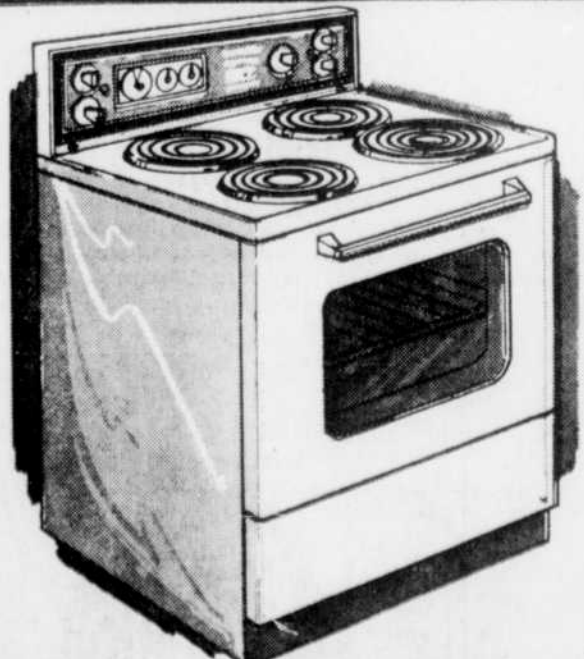

Cuisinière électrique "Brentwood" — 30 pouces

Blanc: **188⁸⁸** chacun

Couleur: $10 de plus