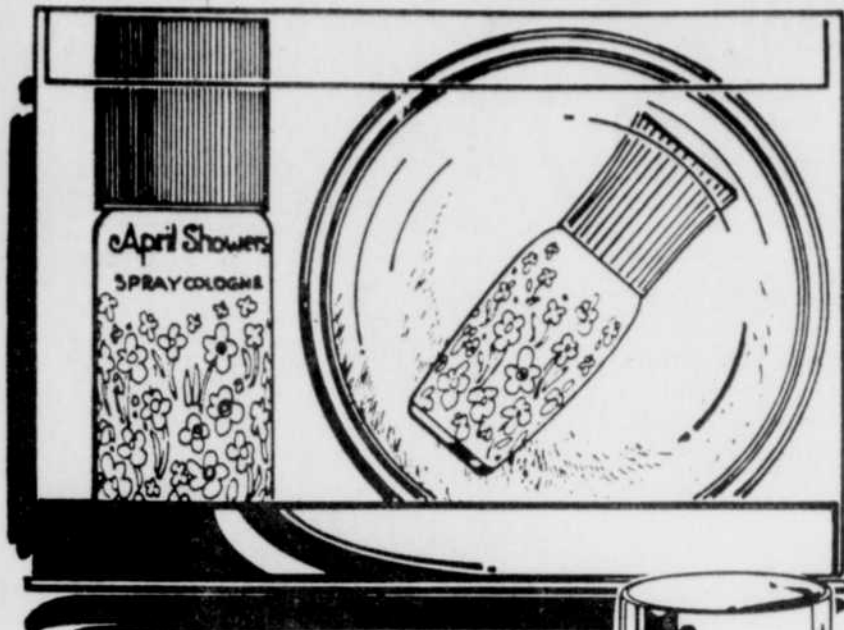

Boutique de cosmétiques

April Showers Ensemble de 3
Cet ensemble d'Houbigant comprend l'atomiseur de parfum 6 onces, la boîte de poudre de 5 onces et l'eau de Cologne, 2 onces, en atomiseur.

287
l'ensemble

Cologne en atomiseur April Showers
D'Houbigant. Format de 4 onces.

.99 chacun

Lotion non-graisseuse

Soin entier de Woolco pour le corps et les mains. Soulage vite la peau asséchée et redonne la douceur.

format 18 on. **93¢**

Désodorisant Noxzéma

Régulier ou anti-sudorifique, parfumé ou non. Vous donne une protection de 24 heures.

format 10 on. **93¢**

Boules absorbantes

Woolco. Excellent pour la peau tendre de bébé et pour l'hygiène. Fait de 100% rayonné.

Format 3 on. **57¢**

Eau de régime

Alcaline et digestive montclair. Pure saine et bienfaisante. Eau de table par excellence. Facilite la digestion. Format 30 onces.

3 bout. **87¢**