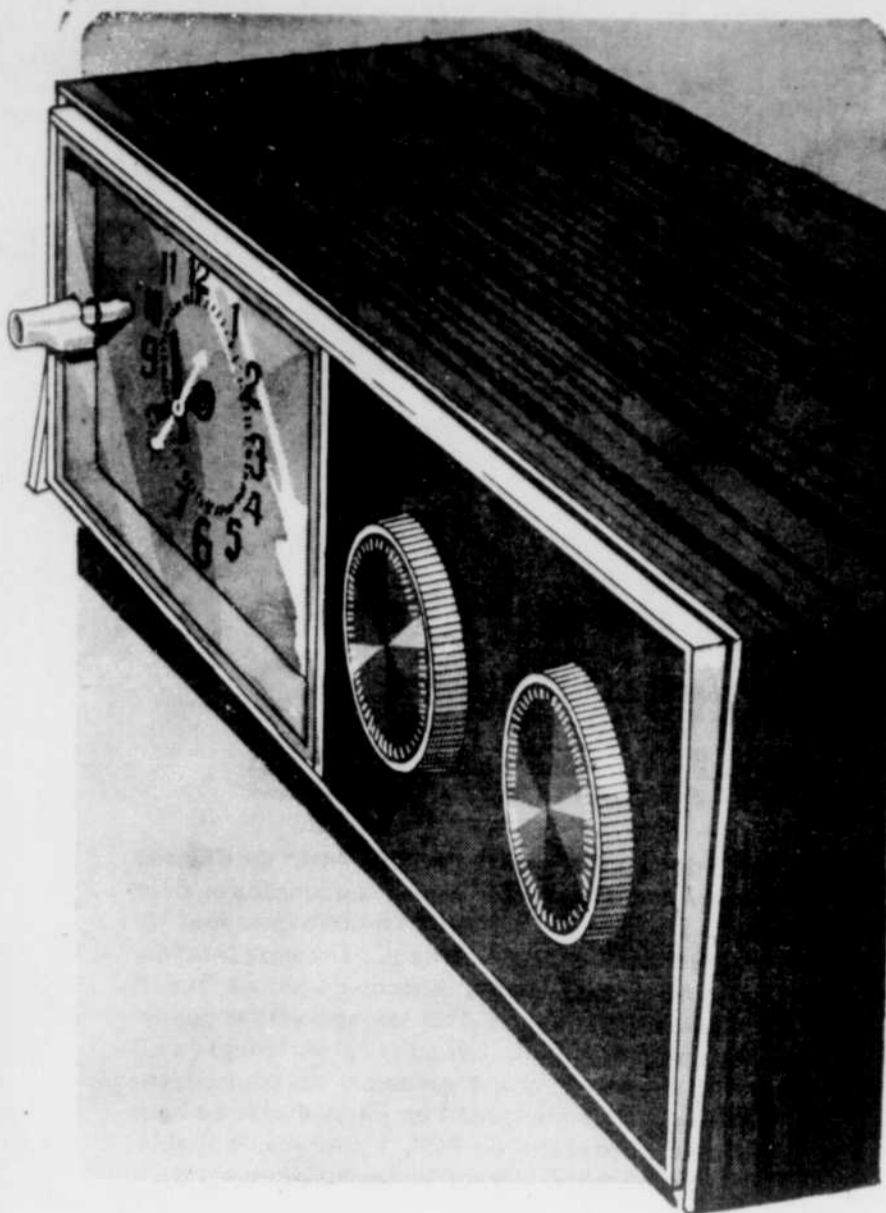

10 JOURS SEULEMENT
pour profiter des spéciaux
ANNIVERSAIRE

Radio-réveil AM transistorisé

Un excellent achat! Ce radio-réveil de haute qualité vous est offert à bas prix spécial pour souligner ce grand événement! Circuits tout transistorisés pour entière fiabilité, réglage facile et accord automatique 'Instant On'. Réglage pour réveil au son de la musique et aiguille trotteuse. Haut-parleur puissant. Élégant boîtier fini veiné bois. (Semblable à modèle illustré)

13⁹⁹
chacun