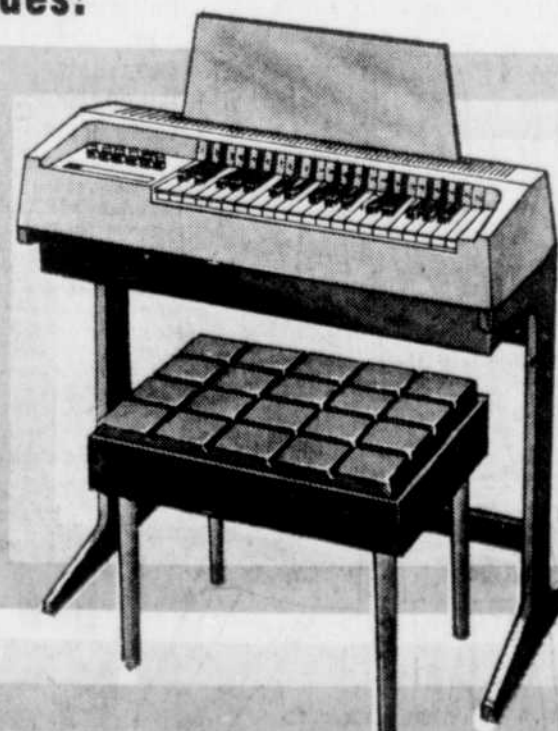

Woolco célèbre son

Avec ce gros télécouleur Sanyo 26\"/>

A l'occasion du 11^{ème} anniversaire de Woolco, vous pouvez faire des achats vraiment avantageux comme celui-ci! Un magnifique télécouleur dans un meuble style méditerranéen qui rehaussera tout décor. 3 contrôles indépendants vous assurent une image parfaite... Accord automatique précis, Autocolor pour régler les couleurs et nuances et Auto Bricon pour régler la clarté et les contrastes. Dispositif "Trimatic" pour bloquer les couleurs. Meuble monté sur roulettes résistantes. Pièces garanties pour un an, service et réparations compris pendant la première année.

\$ 587 L'ENS.

De Webcor... un stéréo AM/FM et lecteur 8 pistes incorporé

Sintonisateur AM/FM et lecteur 8 pistes complétés de haut-parleurs mariés, le tout pour moins de \$80! C'est là un des nombreux spéciaux d'anniversaire que vous ne devez pas manquer! Contrôles coulissants pour le volume, prises pour casque-écouteur et pour tourne-disque. C'est un ensemble compact qui se place partout dans la maison. Éléphant fini noyer veiné.

7887 L'ENS.

Table de ping-pong... du plaisir pour toute la famille!

Table de ping-pong McFarlane-Gendron, marque canadienne renommée pour sa qualité. A ce bas prix d'anniversaire, vous ne pouvez vous tromper! Table de format réglementaire, 5' x 9', avec surface de jeu en Dupon vert, 1/2" d'épaisseur. Montée sur roulettes pour remiser facilement. Se replie pour jeu individuel. Pied central de 1" de diamètre pour plus de support. (Raquettes en sus)

44⁹⁹ CHACUN

Vous pouvez apprendre à jouer l'orgue 'Magnus' en seulement 60 secondes!

Un autre de nos super spéciaux d'anniversaire! Un orgue de haute qualité qui met la musique à votre portée! Gamme complète à 3 octaves! 37 touches, 12 accords dont 6 majeurs et 6 mineurs. Éléphant cabinet avec porte-musique transparent, de teinte fumée. Blanc avec coussin modelé. Compartiment de rangement à l'intérieur du siège. Complet avec livre de musique 'Magnus'