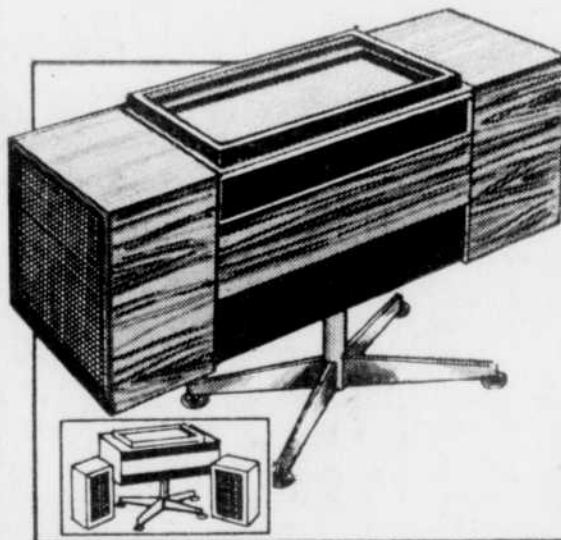

Stereos Style moderne.

Haut-parleurs amovibles. Récepteur AM/FM/MPX; changeur de disques automatique 4 vitesses. Contrôle en rotation. Contre-plaqué de noyer à moulures noires.

169⁹⁵ chacun