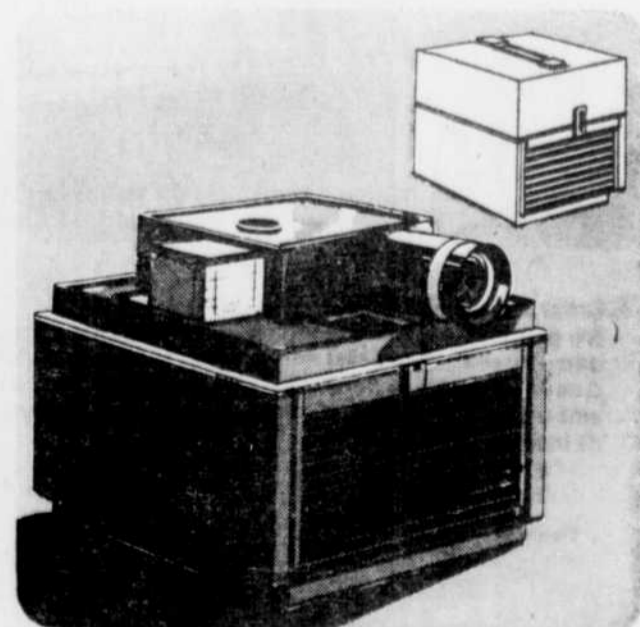

Projecteur à diapositives

Enfin, voici un projecteur à votre portée! Objectif f/2.8, lampe quartz de longue durée et ventilateur puissant. Elevation de la lentille qui est une caractéristique exclusive et section spéciale pour sélection préliminaire.

chacun

78⁸⁷