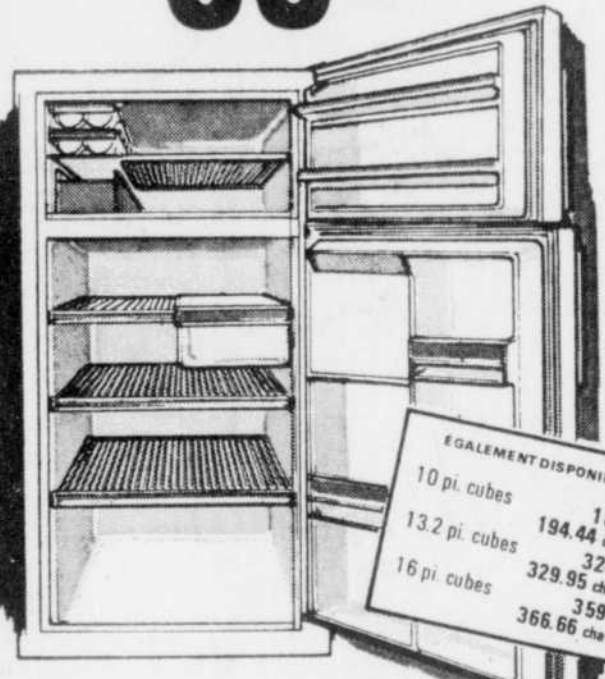

Woolco

12ème ANNIVERSAIRE
12 au 22 SEPTEMBRE

Stéréo "Modular" de Fleetwood

Stéréo portatif avec cartouche 8 pistes, 100% transistor stéréo AM/FM. Coffret en plastique blanc. Fonctionne avec batteries ou électricité, sont inclus à ce bas prix: écouteur, une cartouche 8 pistes, 8 piles sèches, 1 cordon pour l'auto afin de brancher dans allume cigarettés.

Achat special **164⁸⁸**

Téléviseur portatif 12"

Noir et blanc, modèle compact. UHF/VHF antenne télescopique, incorporée, boîtier en plastique, garanti un an sur toutes les pièces, 2 ans sur tube image, main-d'oeuvre gratuite pour 90 jours.

Achat special **88⁸⁸**

EGALEMENT DISPONIBLE:

10 pi. cubes	188.88
13.2 pi. cubes	194.44
16 pi. cubes	329.95
	359.95
	366.66

Refrigerateur 15 pi. cubes

Blanc: **369⁹⁵**
377⁷⁷ chacun

Couleur: $10 de plus