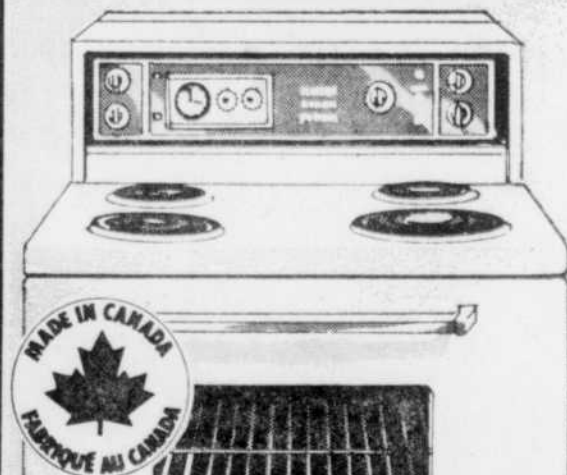

Guisinière électrique de 30"

18888

chacune

Ajoutez $10. pour modèle de couleur.