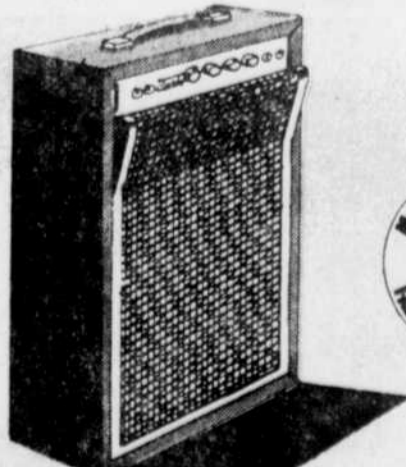

Amplificateur transistorisé

Tremolo à même 2 entrées. Contrôles séparés pour le volume, la tonalité et le tremolo. Haut-parleur 12", à grande portée. Puissance de 12 watts. Grille en tissu rouge, métallique.

chacun

84⁹⁵