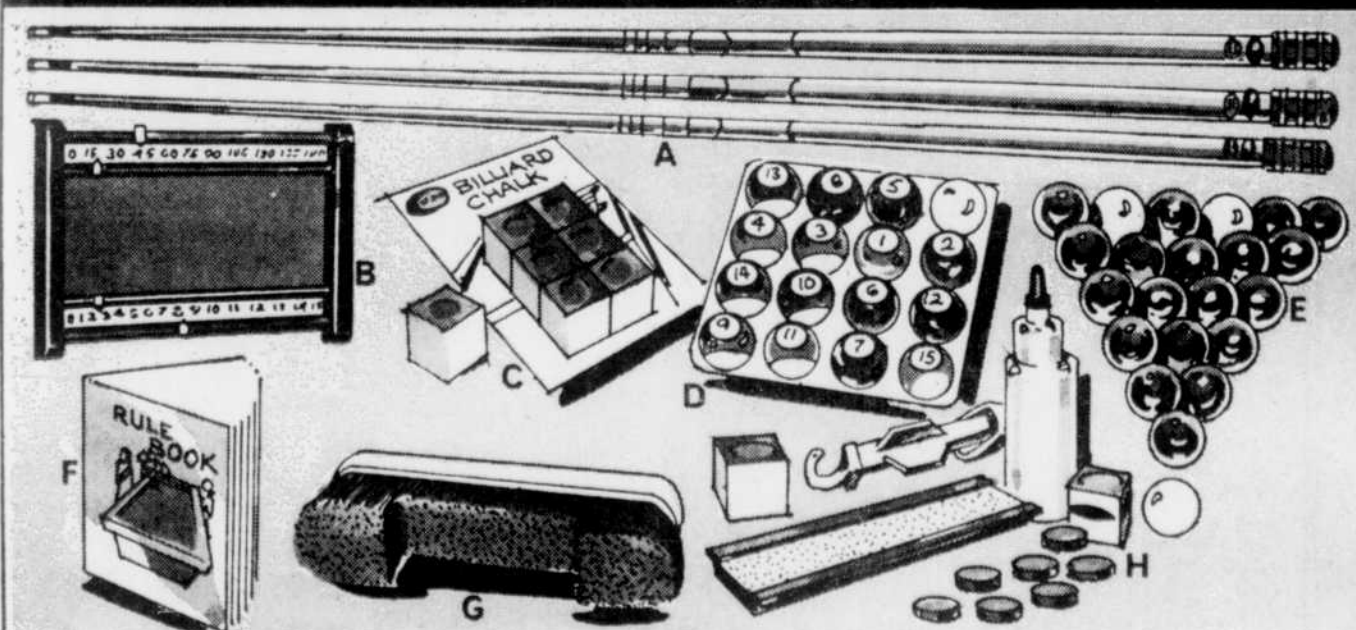

Accessoires de Qualité pour Billard et Snooker

- **A. Queue en aluminium**
  Ne gauchira pas comme une queue en bois! Queue monopiece avec embout de rechange. 57" de longueur.
  Chaque 10⁹⁷
- **B. Tableau de pointage**
  Pour 2 joueurs. Vous pouvez compter les points jusqu'à 195. Ardoise et craie comprises.
  Chaque 6⁹⁷
- **C. Craies pour les queues**
  Qualité de professionnels! 6 par paquet. Vert.
  Paquet 57^c
- **D. Boules de billard**
  Boules en résine phénolique de haute qualité. 15 boules numérotées et une boule blanche.
  Le jeu 29⁹⁷
- **E. Boules de snooker**
  Boules en résine phénolique, moulées avec précision. Jeu de 15 boules rouges, 6 de couleurs différentes et une blanche.
  Le jeu 29⁹⁷
- **F. Livre d'instructions**
  Ce livre comprend les règlements et résumés de tous les jeux de billard.
  Chaque 16⁷
- **G. Brosse pour lapis**
  Soies rigides sur base en bois franc, idéal pour tapis de tables de billard.
  Chaque 39⁷
- **H. Nécessaire pour réparer les queues**
  Le nécessaire comprend la serre, la colle, le taille-embout, les 6 embouts et les 2 pièces de craie.
  Le tout 13⁷