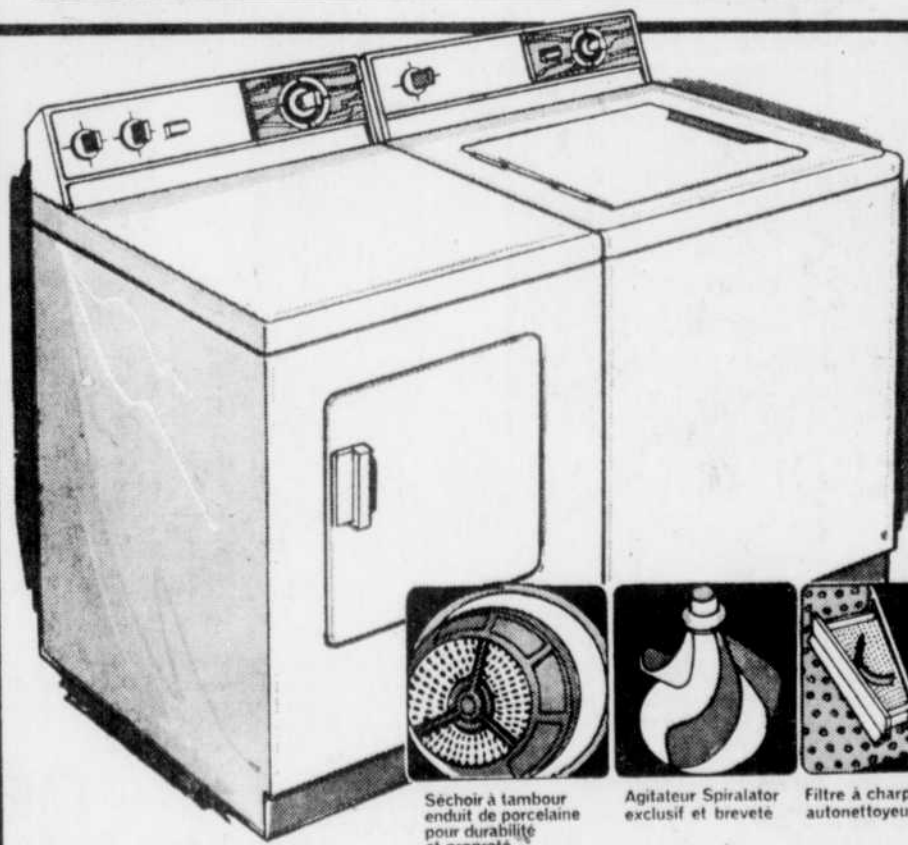

DUO-LÈSSIVE

319⁹⁵/329⁹⁵ chacune

188⁸⁸/194⁴⁴ chacune