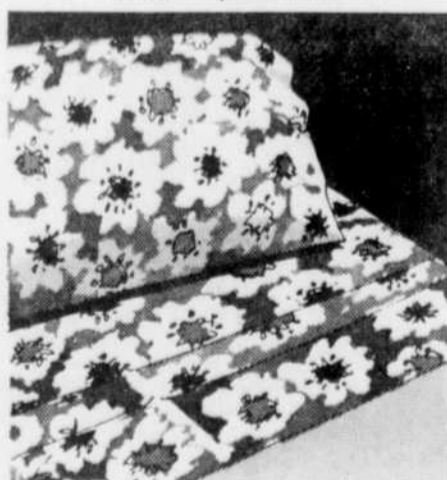

10 JOURS SEULEMENT pour profiter des spéciaux ANNIVERSAIRE WOOLCO

25% DE RABAIS

Economisez à l'achat de serviettes 'Caméo'!

Woolco célèbre son 11ème anniversaire en vous permettant d'économiser comme jamais à l'achat de serviettes! Celles-ci, en 100% coton éponge, priment par leur superbe motif de roses sur fond uni. Choix de ton or, rose, bleu ou lavande.

SERVIETTE DE BAIN 22" x 44"

régulier 2.99

224
CHACUNE

ESSUIE-MAINS 16" x 28"

Régulier 1.79

134
CHACUN

DÉBARBOUILLETTE 12" x 12"

Régulier .69

.52
CHACUNE

Assortiment de couvertures à prix d'aubaine!

Couvertures isothermes ou couvertures traditionnelles en 100% polyester, 100% laine ou en un mélange de polyester et rayonne. Certaines se lavent à la main, d'autres à la machine. Bordures nylon ou satin. Choix de plusieurs couleurs.

72" x 84", 72" x 90" **5.95**
CHACUNE

Draps et taies sans repassage

Mélange de 50% coton et 50% Fortrel (polyester). Laver et sécher à la machine. Éléphant motif rayé complété d'une bordure à motif floral. Choix de rose, ton or, vert ou couleur terre.

Drap housse Jumeau 39" x 75" 72" x 100" chacun **5.66**
Double 54" x 75" 81" x 100" chacun **5.95**
Grand 60" x 80" 90" x 110" chacun **7.47**

TAIES la paire 2.99

Draps et taies Wabasso en 100% coton

A ces bas prix d'anniversaire, vous en voudrez sûrement plus d'un ensemble! Ces fameux draps et taies Wabasso sont prétrérisés et ne demandent pas de repassage. Lilas, ton or ou rose.

Drap housse Jumeau 39" x 75" 72" x 100" chacun **4.66**
Double 54" x 75" 81" x 100" chacun **4.99**

Une couverture multicolore à bas prix incroyable!

Cette couverture se lave et sèche à la machine car elle est confectionnée d'un tissu 40% nylon Fibrelot 40% rayonne et 20% pure laine. Rayures 4" aux extrémités, une de chaque couleur suivante: ton or, vert, rouge et noir. Fond blanc.

72" x 90" **8.88**
CHACUNE