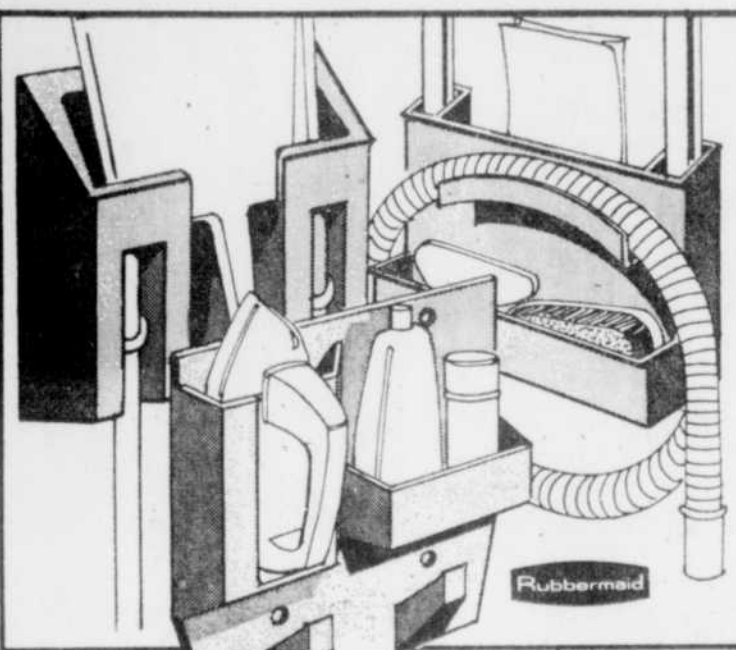

Le rangement rendu facile

A VOTRE CHOIX

298
L'ENS.