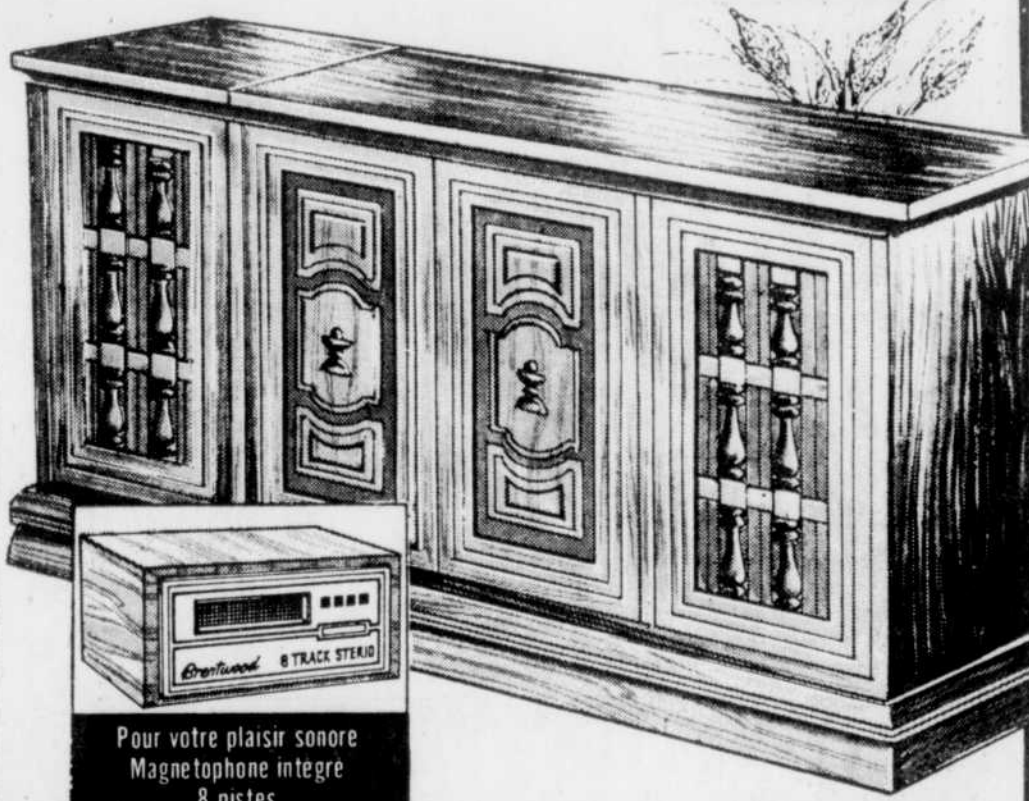

Pour votre plaisir sonore
Magnétophone intégré
8 pistes