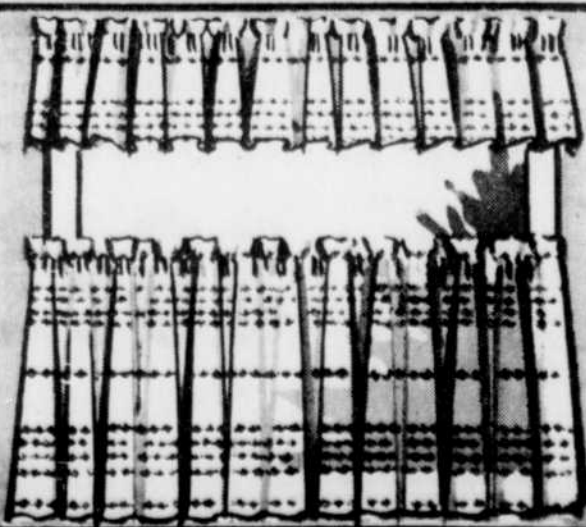

HEURES D'AFFAIRES:
LUNDI, MARDI, MERCREDI, de 9 h à 6 h p.m.;
JEUDI, VENDREDI, de 9 h à 9 h p.m.;
SAMEDI, de 9 h à 5 h p.m.

**2000, BOULEVARD BOURQUE
CENTRE D'ACHATS ROCK FOREST**

LES GRANDS MAGASINS QUI DIFFERENT PAR LEURS BAS PRIX

UNE DIVISION DE F. W. WOOLWORTH CO. LTD.