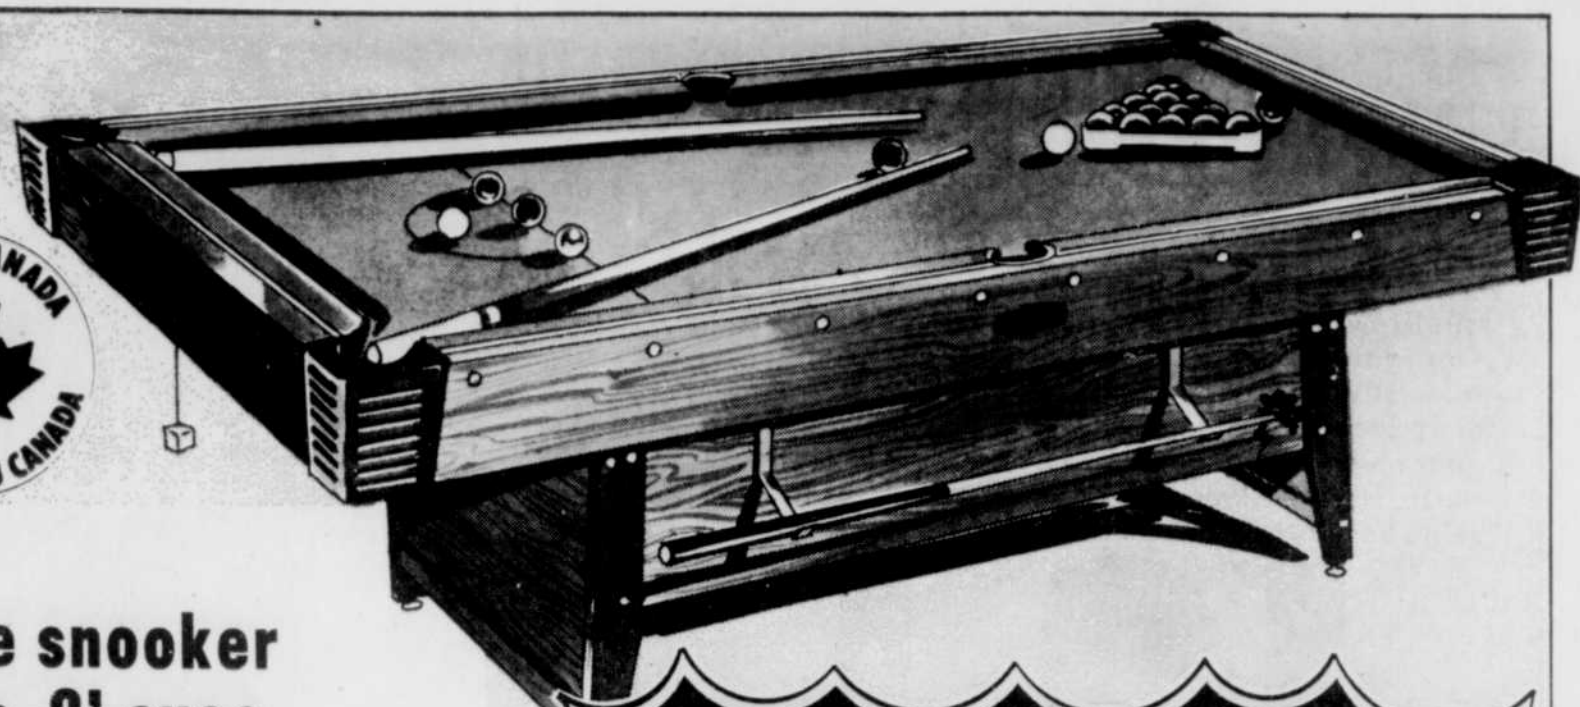

Table de snooker Gendron, 8' avec tous les accessoires

Cette table de snooker procurera des heures de détente et de plaisir à toute la famille! Tous les accessoires pour commencer à jouer sont compris. La table grandeur réglementaire, 95" x 52", a de luxueux panneaux latéraux en véritable noyer du Canada. Surface de jeu en Dupan 3/4" d'épaisseur, recouverte d'un lainage vert spécialement conçu pour le billard. Niveau constant grâce aux 8 niveleurs de surface et aux 4 niveleurs de pieds. L'ensemble d'accessoires comprend un jeu complet de boules de snooker, 2 queues de 52", 1 triangle, 1 diable, râtelier et porte-râtelier. Livret d'instructions compris.

22797

LE TOUT