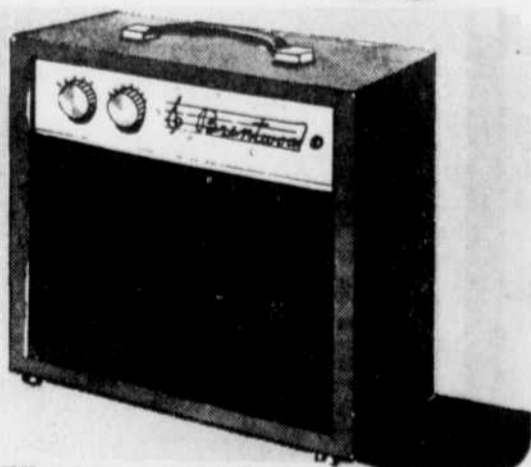

Amplificateur pour débutant

Idéal pour les jeunes! Amplificateur entièrement transistorisé, avec volume et tonalité réglables séparément. Haut-parleur de 6", lampe-témoin et 2 entrées. Puissance de 4 watts.

chacun

59⁹⁵