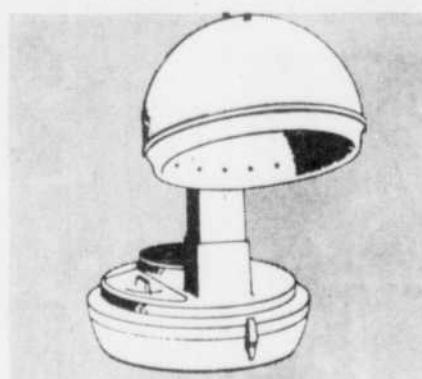

Seche-cheveux professionnel "Lady Schick" Modèle boîtier No. 307
(Disponible seulement au rayon des cosmétiques)

22.89 chacun