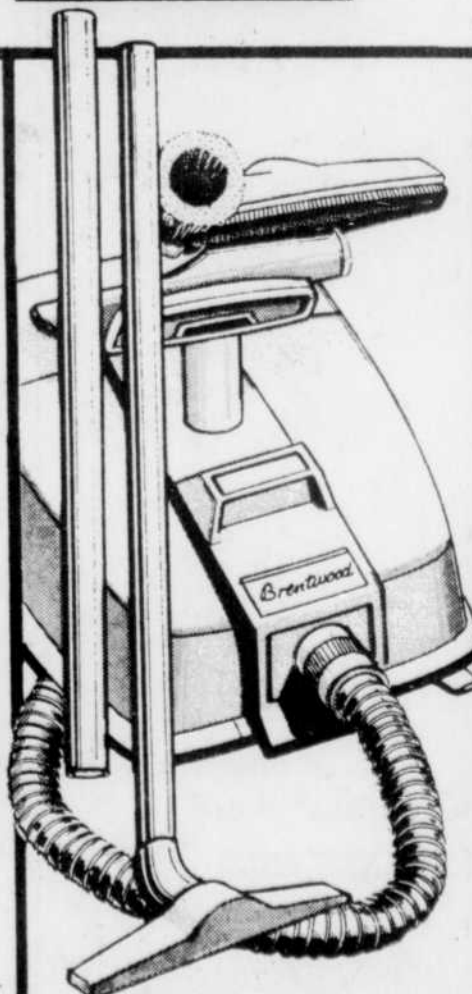

Aspirateurs à bidon

La puissante succion extirpe les saletés les plus tenaces. Jeu d'accessoires amovibles. Remisage facile. Poignée pratique sur le dessus. Commutateur à pédale. Livrée avec jeu de 5 accessoires. Vert irlandais.

69.95 chacun