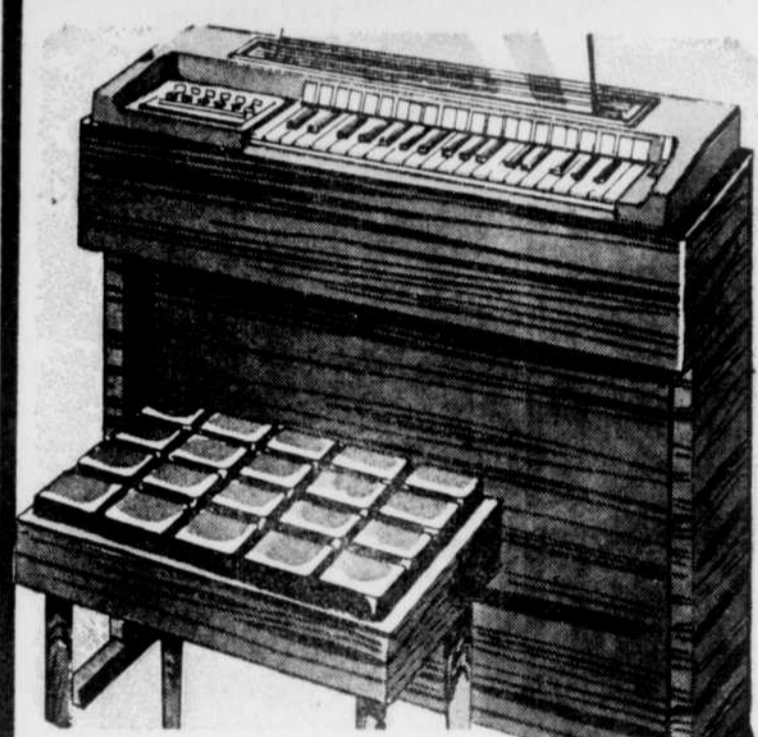

Orgue console 'Magnus'

Gamme complète à 3 octaves. Clavier à 37 touches. 12 accords. Interrupteur pour mise en marche/arrêt et volume réglable au toucher d'un bouton. Porte-musique transparent, de teinte fumée. Banc de style moderne, avec coussin modelé et compartiment de rangement à l'intérieur du siège. Superbe fini bois veiné. Une exclusivité Woolco!

99⁹⁵
l'ens.