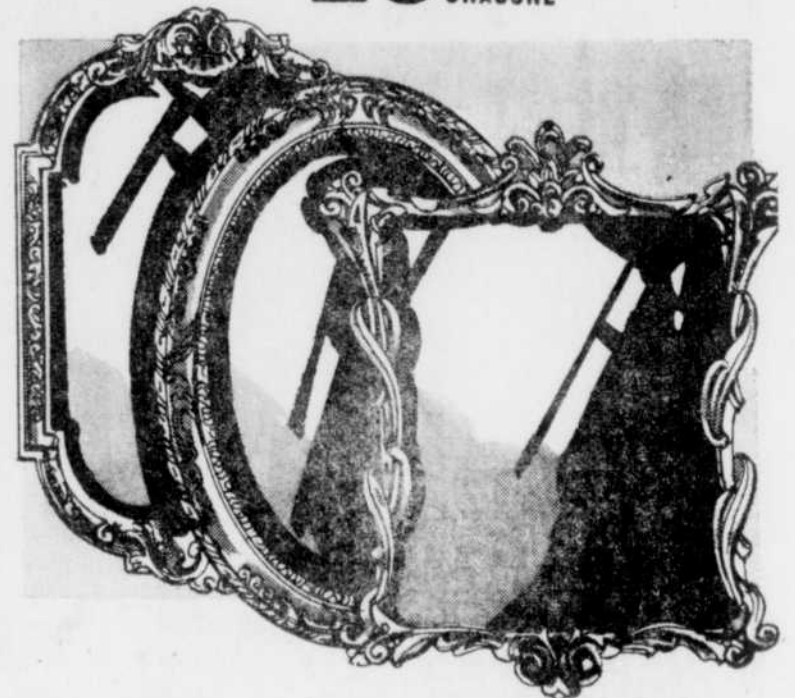

Aubaines sur les miroirs

3 styles. Cadres de polystyrène à fini vieil or. Miroir en verre 18 onces. Oval ou rectangulaire.

A VOTRE CHOIX

6.88
CHACUN