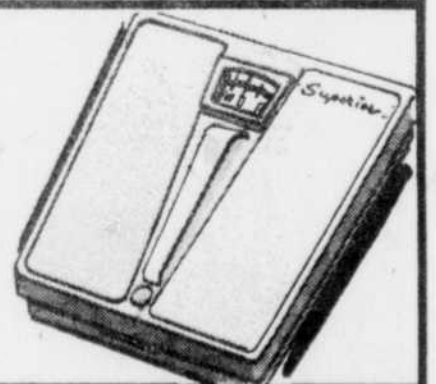

Achat-Boni
Pèse-personne

6.55
CHACUN

Étagère sur poteaux

Ajustable, 2 tablettes, plus cabinet avec portes de miroir. Choix de teintes

2588
chacune

Manne à linge familiale
Plus grande, moins chère

Revêtement de vinyle sur base d'aluminium. Dessus capitonné. Excellente apparence. Ventilée. Avocat, blanc, or, noir. 21 1/2" x 21" x 26"

1577
CHACUNE