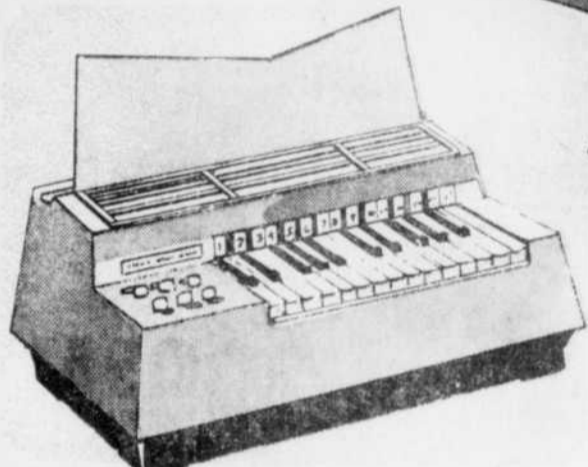

Orgue portatif 'Magnus'

Modèle à 25 touches et 6 boutons d'accord. Porte-musique pratique. Livre de musique et garantie d'un an compris. Fini rouge rehaussé de liseré noir. Une autre exclusivité Woolco!

chacun

26⁸⁸