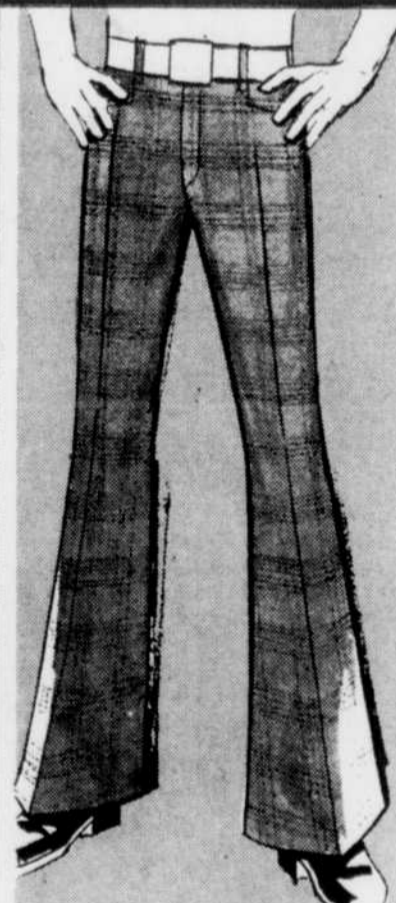

**Une fabrication
canadienne**

Style évasé de coupe "executive" ou ajustée. La ceinture mieux conçue, maintient la chemise bien en place. Tissus plaids et à carreaux. 30 - 44. Non disponibles en demi-grandeurs.

17.88 chacun