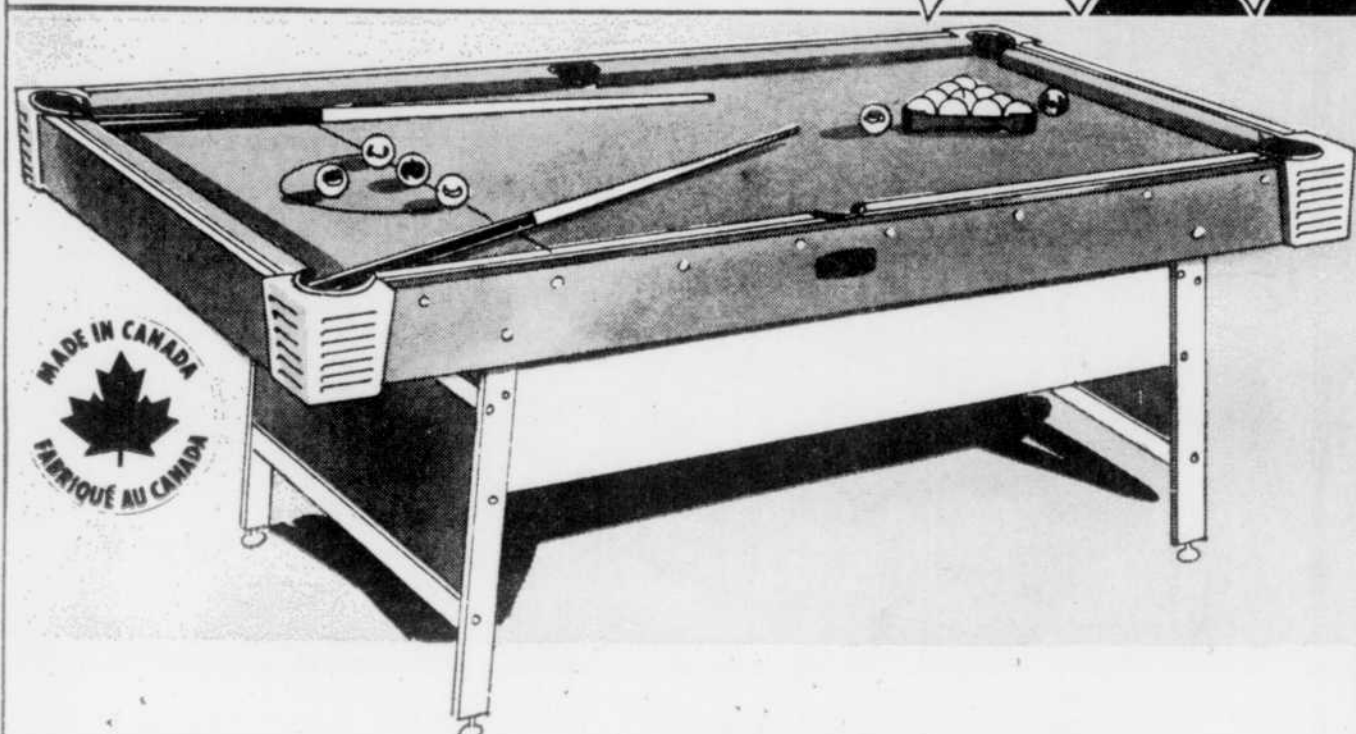

Table de snooker Swinger, 7'

Une table de snooker de haute qualité, à bas prix spécial pour célébrer l'anniversaire! Si vous disposez de peu d'espace, cette table de 42" x 84" est tout indiquée. Surface de jeu en lainage vert; monture finie à l'acrylique rouge et blanc résistant aux marques. Cette table élégante et compacte est accompagnée de 2 queues de 48" et de 17 boules de 2" chacune.

147⁹⁷