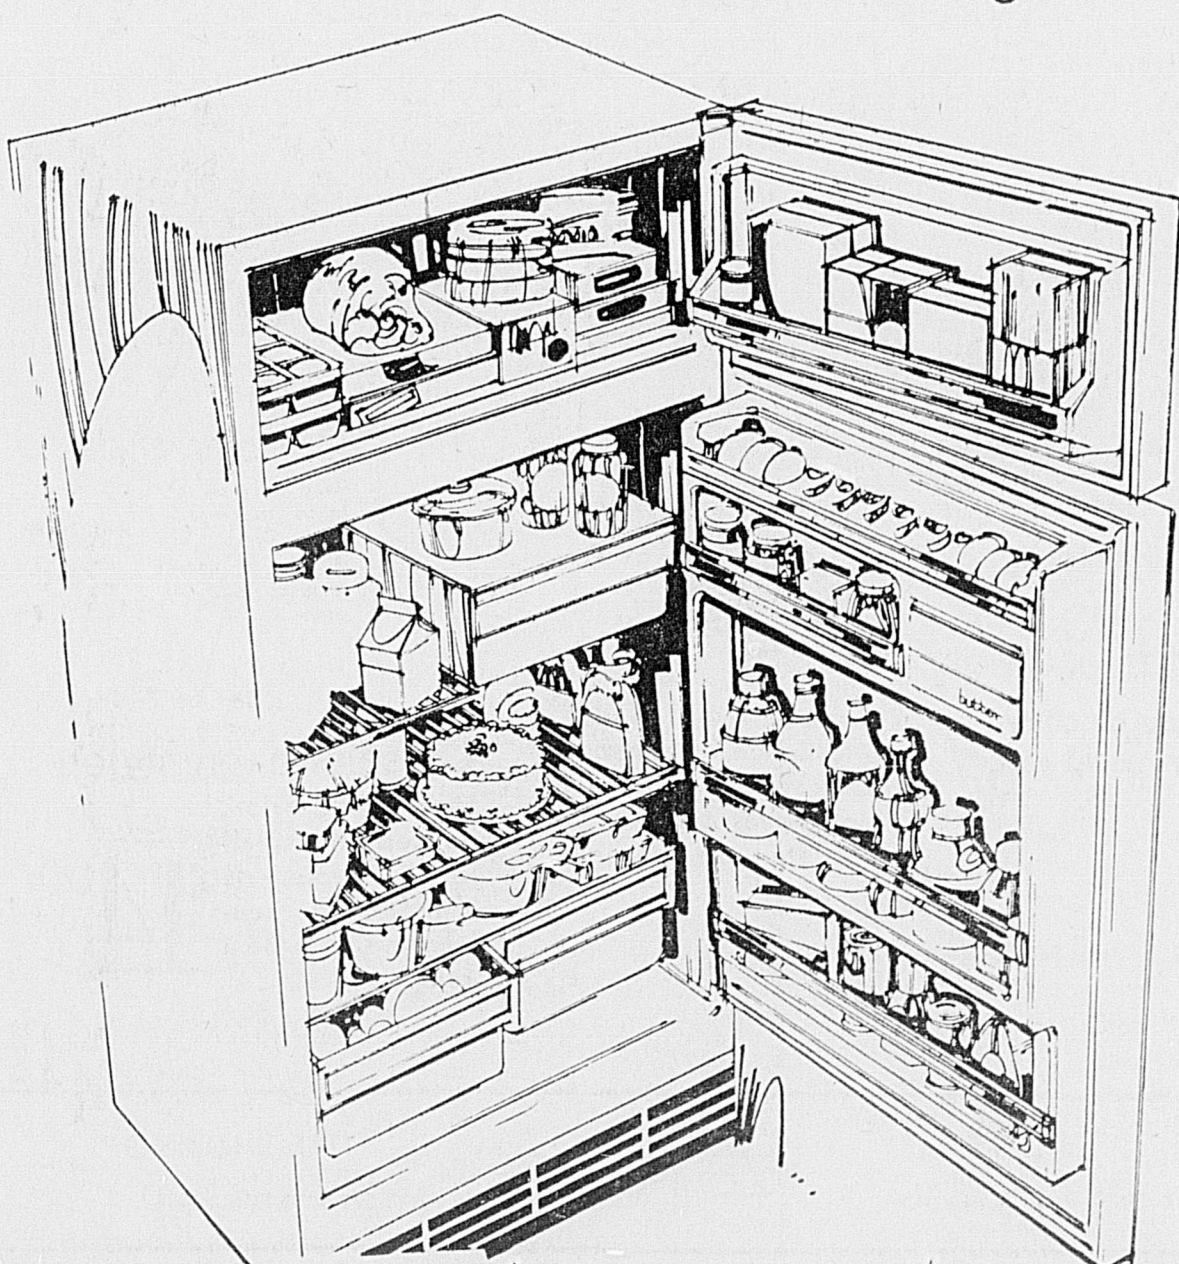

Réfrigérateur Coldspot 16.6 pi. cu.

339⁹⁹ ch. en blanc

Mensualités 13.50*

- Entièrement sans givre; congélateur 137 lb
- Température du beurrier réglable.
- Mêmes caractéristiques que le modèle ci-contre
- Modèle en couleur (avocat, or moisson ou cuivre) pour $10 de plus.

Simpsons-Sears — Appareils Ménagers — Rayon 46