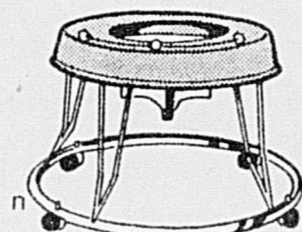

Trotteuse

n. Monture acier chromé. Dessus plastique moulé. Siège sur ressort. 5 roulettes. 8.99 ch.
p. Boni: siège de cabinet, plastique, courroie de sécurité. Rég. 1.99 1¢ ch.