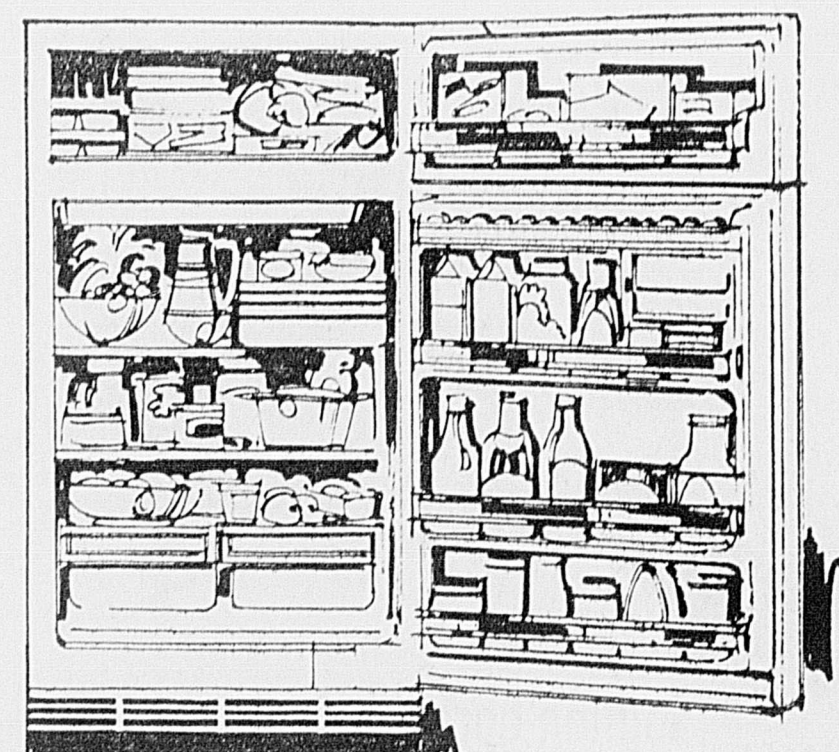

Réfrigérateur Coldspot 16.6 pi. cu.

339⁹⁹ ch. en blanc

Mensualités 13.50*

- Entièrement sans givre; congélateur 137 lb
- Température du beurrier réglable.
- Mêmes caractéristiques que le modèle ci-contre
- Modèle en couleur (avocat, or moisson ou cuivre) pour $10 de plus.

Simpsons-Sears — Appareils Ménagers — Rayon 46