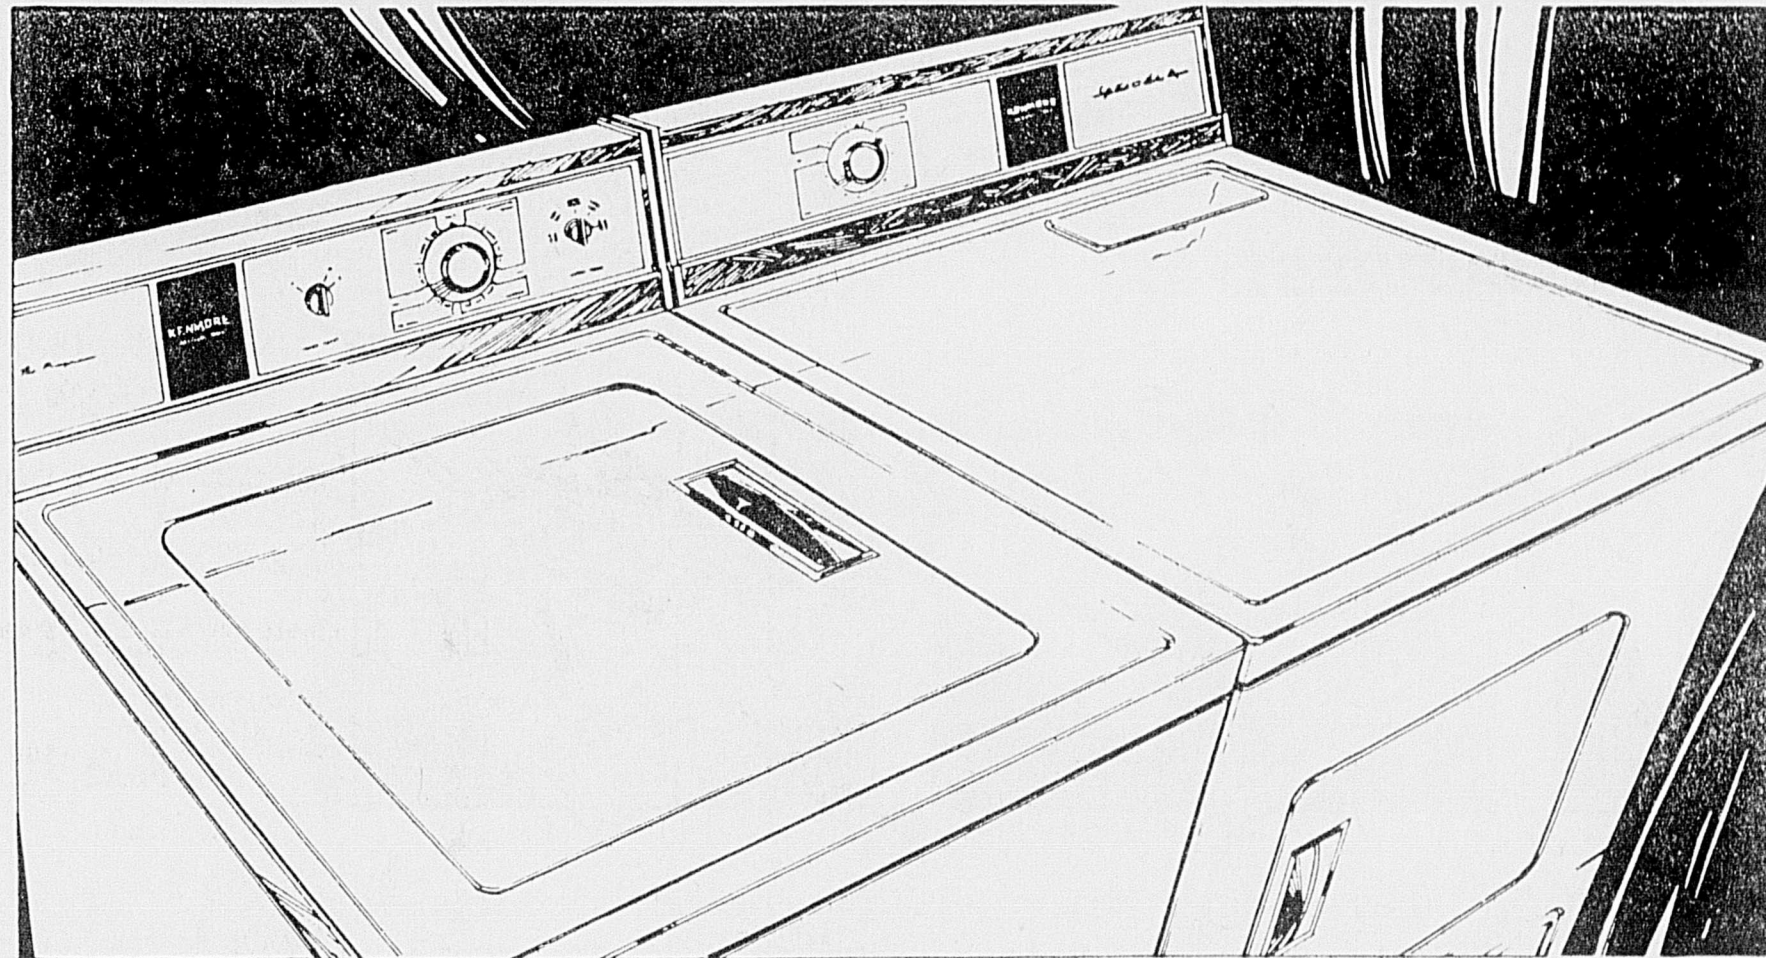

Lessiveuse automatique
4 programmes

269⁹⁹ ch. en blanc

Mensualités $11*

- Programmes normal, délicat et perma press avec périodes de rafraîchissement prévenant les faux plis
- Programme spécial de pré-lavage
- Agitateur Super Roto-Swirl. Niveau d'eau variable.
- 5 températures de lavage et de rinçage

Sécheuse "Kenmore"
à chaleur dégressive

169⁹⁹ ch. en blanc

Mensualités 7.50*

- La chaleur diminue au fur et à mesure que le linge sèche
- Périodes de rafraîchissement prévenant les faux plis.
- Vitesse spéciale pour séchage rapide
- Filtre à charpie.
- Modèle assorti à la lessiveuse ci-contre

Simpsons-Sears — Appareils Ménagers — Rayon 26