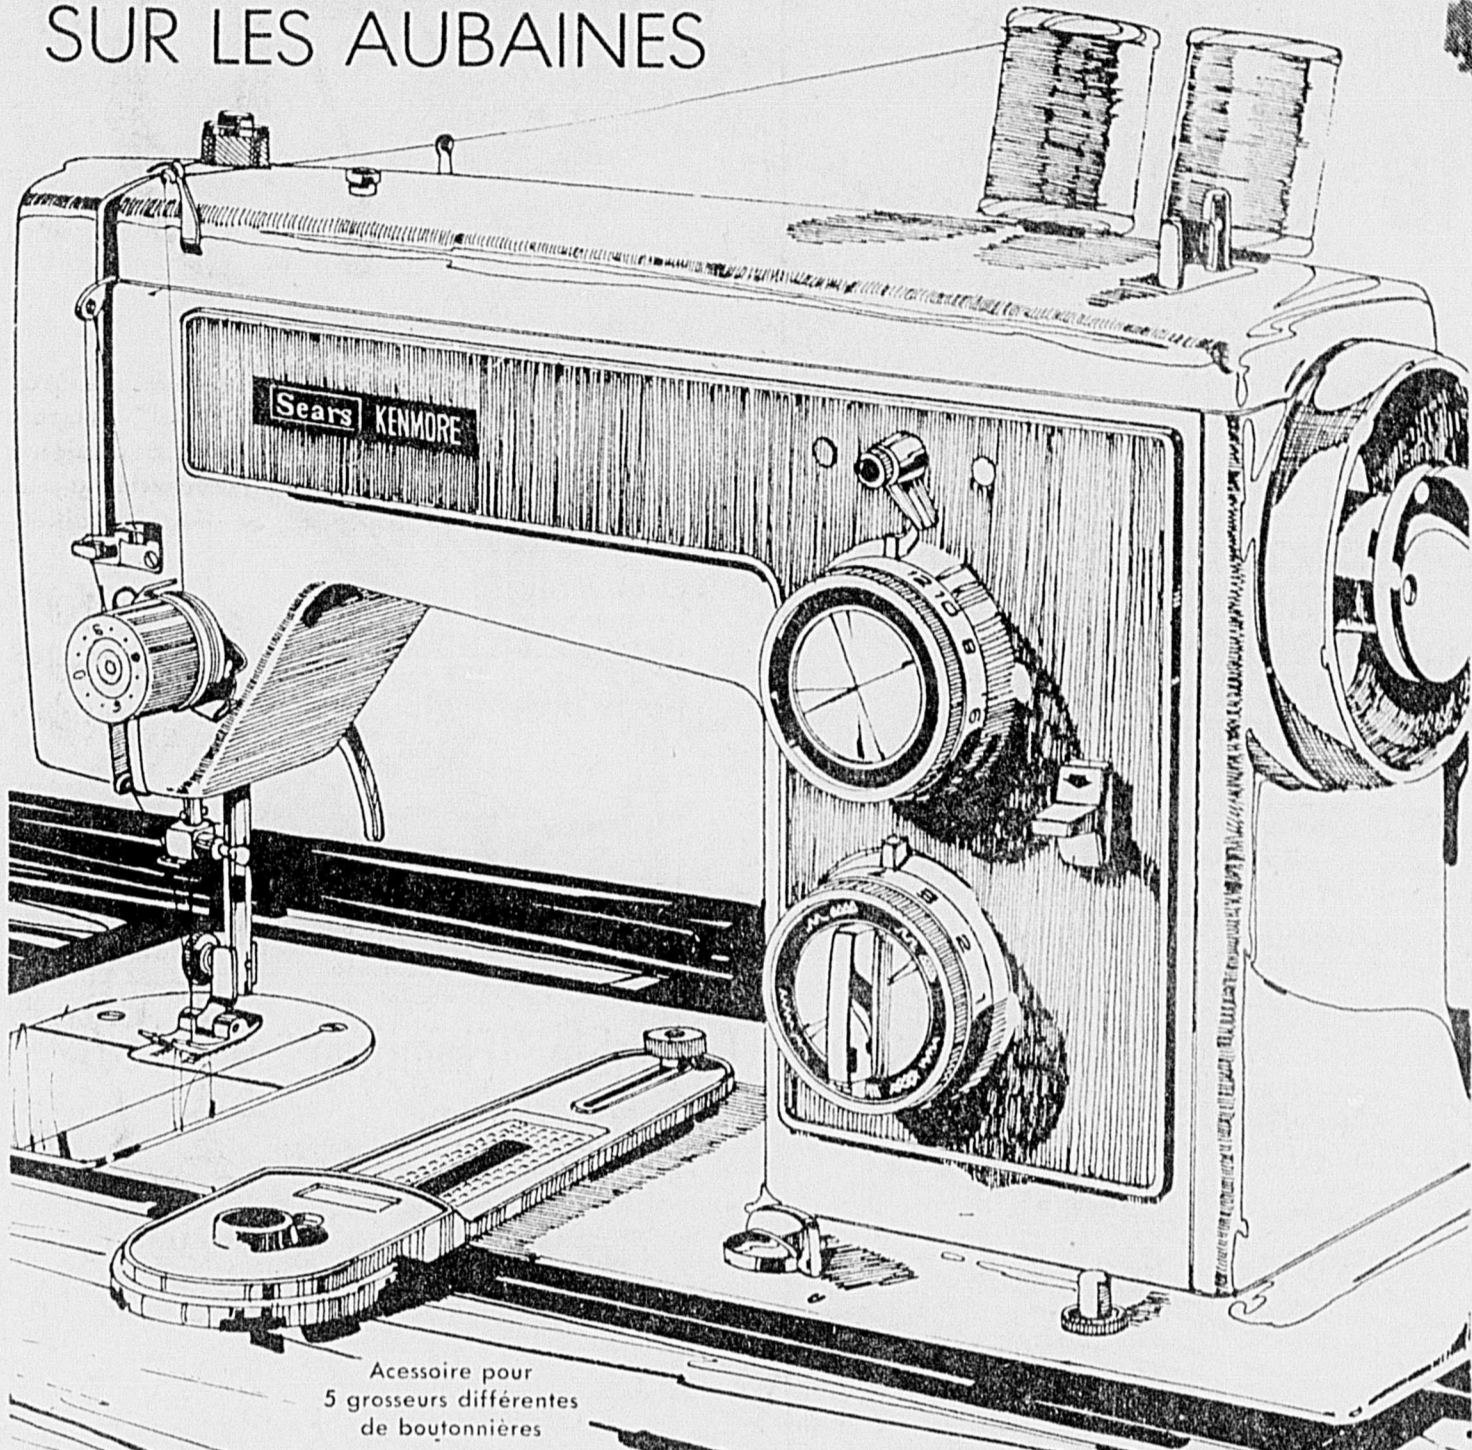

Plains TEUX

SUR LES AUBAINES

SIMPSONS
Sears

- Fleur de Lys
- Place Laurier
- Chicoutimi
- Trois-Rivières

Automatique... Elle exécute tous ces points: