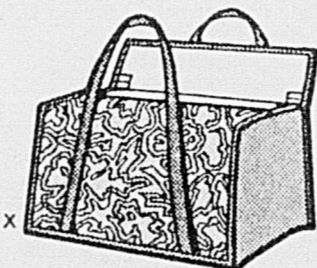

Couches "Curity"

u. Gaze extensible 2 épaisseurs. 21" x 40" si tendues. Ourlets non irritants. 5.99
v. Boni: culotte en vinyle. Paquets de 2 Rég. 79¢ 1¢ pqt

Fourre-tout isolant

x. Monture acier, recouvrement vinyl. Pratique pour transporter les biberons. Choix de couleurs. 5.99 ch.
y. Boni: bavoir à motif d'animaux. Paquets de 2. Rég. 1.58 1¢ pqt