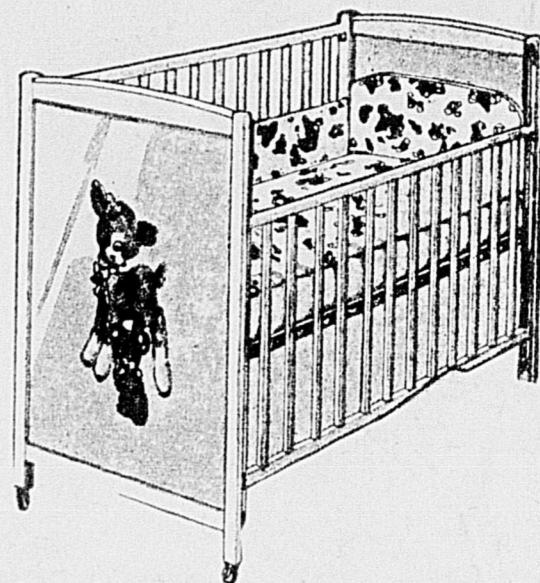

Dormeuse

z. Ratine extensible. TP-P-M (de 13 à 28 lb.). Tons pastel variés ou blanc. 2.98 ch.
aa. Boni: culotte imperméable. P-M-G-TG (de 12 à 27 lb.). Rég. 69¢ 1¢ ch.

Autres spéciaux

pendant la

semaine du poupon

Lit d'enfant

Sur roulettes en nylon. Barres de dentition. 1 côté s'abaissant. Blanc seulement. Similaire à l'illustration. Matelas et bordures non inclus.

29⁹⁸ ch.

Poussette pour bébé Rég. 14.99

Modèle pratique et confortable.