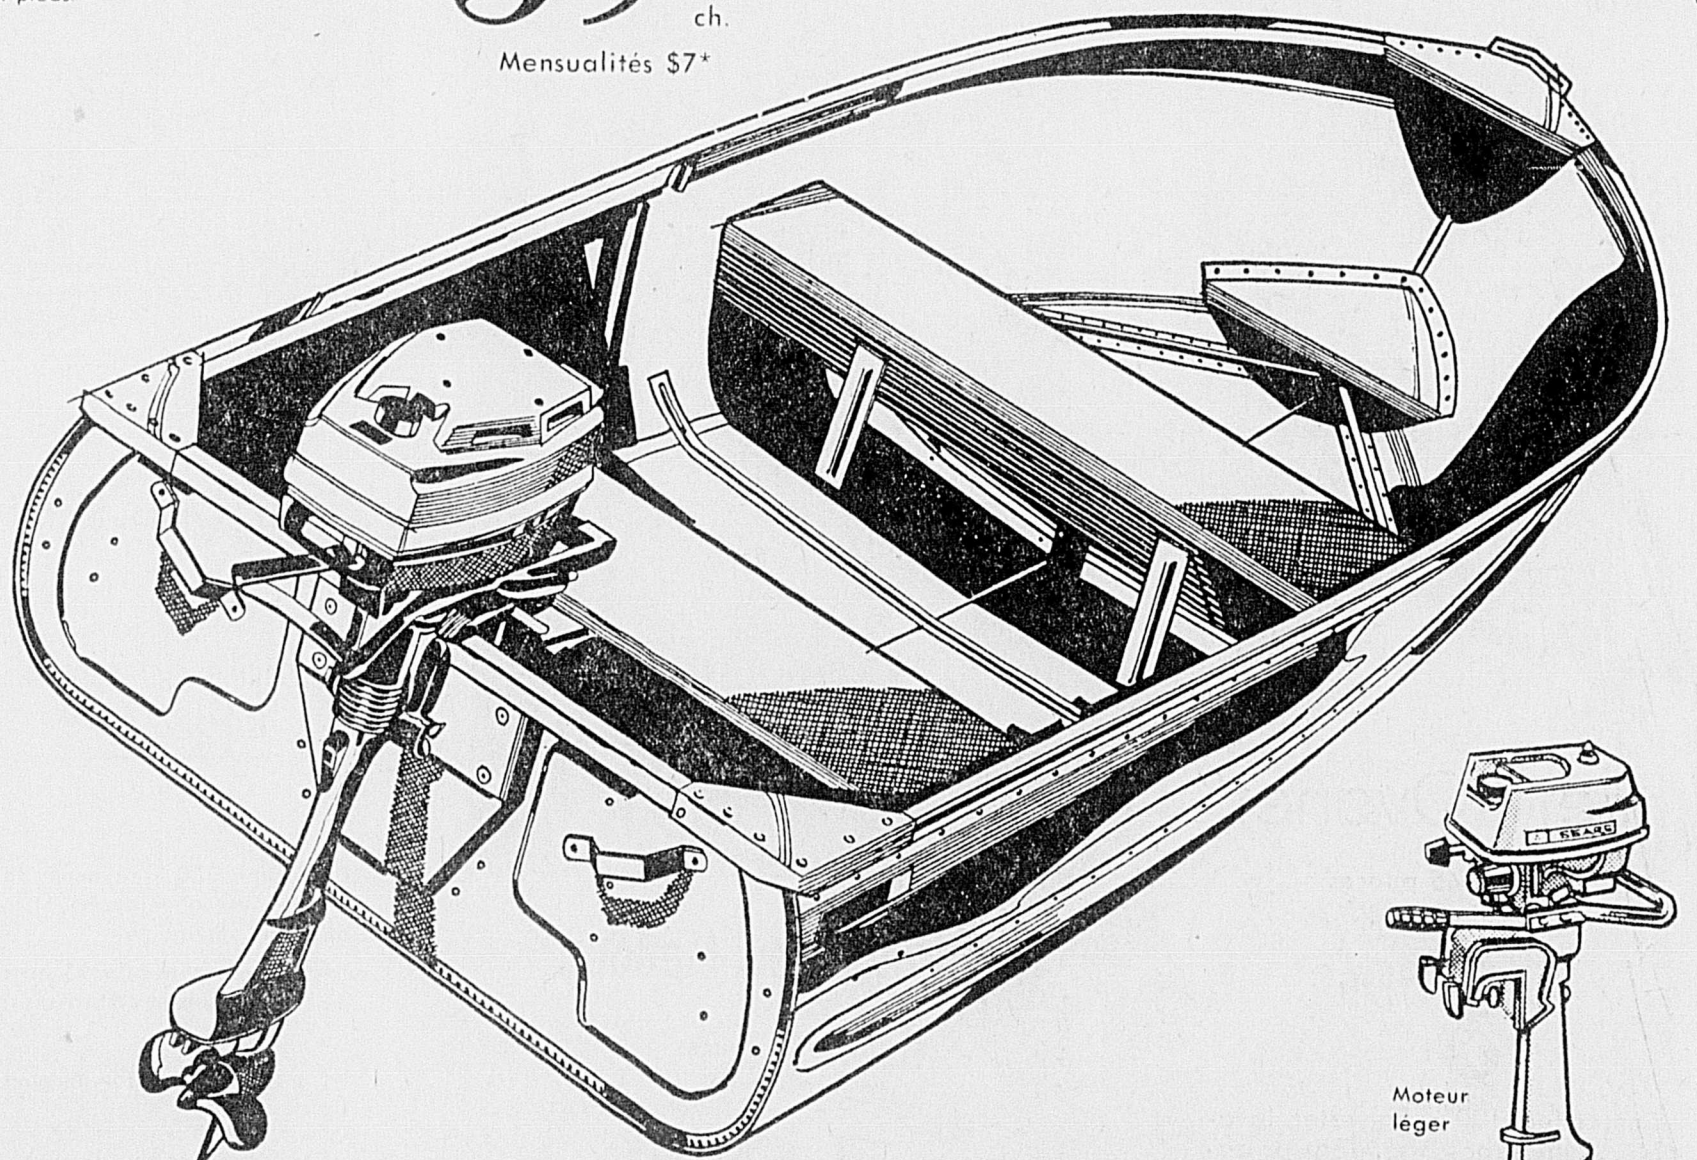

9⁹⁹ ch.
12⁹⁹ ch.

Moteur léger

Bateau d'aluminium 12 pieds

Largeur 52 pouces, profondeur 20 1/2 pouces; ne pèse que 99 livres. Robuste et pratique; intérieur au fini vert antidérapant. Pour moteur jusqu'à 10 hp.