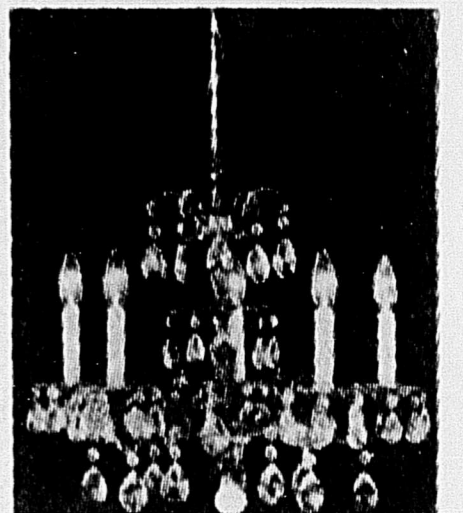

Lustre 5 lumières

En cristal boréal, avec support en bronze coulé. Diamètre 22".

4998
ch.

Simpsons-Sears — Accessoires Electriques (Rayon 34).

Bouilloire électrique

Rég. 11.98
899
ch.

"Kenmore" 2 pintes. Dispositif antivapeur. Avocat ou ton or. Similaire à l'illustration.

Lustre 5 lumières

9999
ch.

Mensualités $9*

471 pendeloques en verre de Strass. Fini ton or.