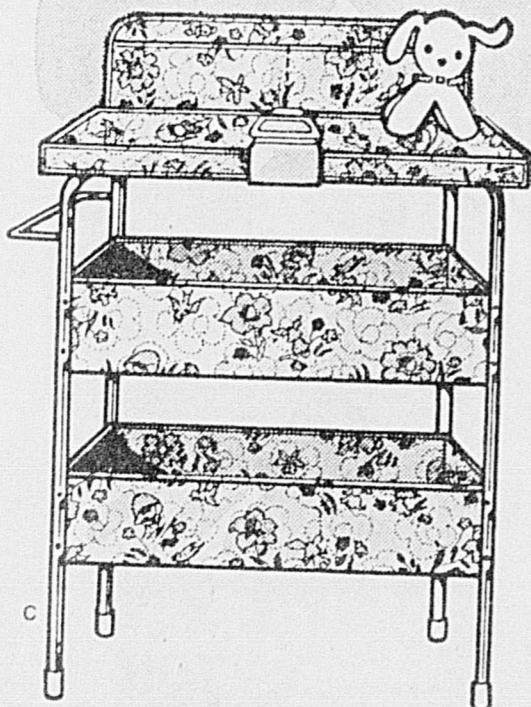

Bonus

d

Bonus

Table à langer

c. 2 grands tiroirs de rangement, porte-épingles, porte-serviette. Recouvrement vinyle matelassé. Monture chromée. 32 1/2" x 19" x 34" de haut. 27.99
d. Boni: ensemble en plastique: baignoire et seau. Rég. 5.98 ens. 1¢ ens.