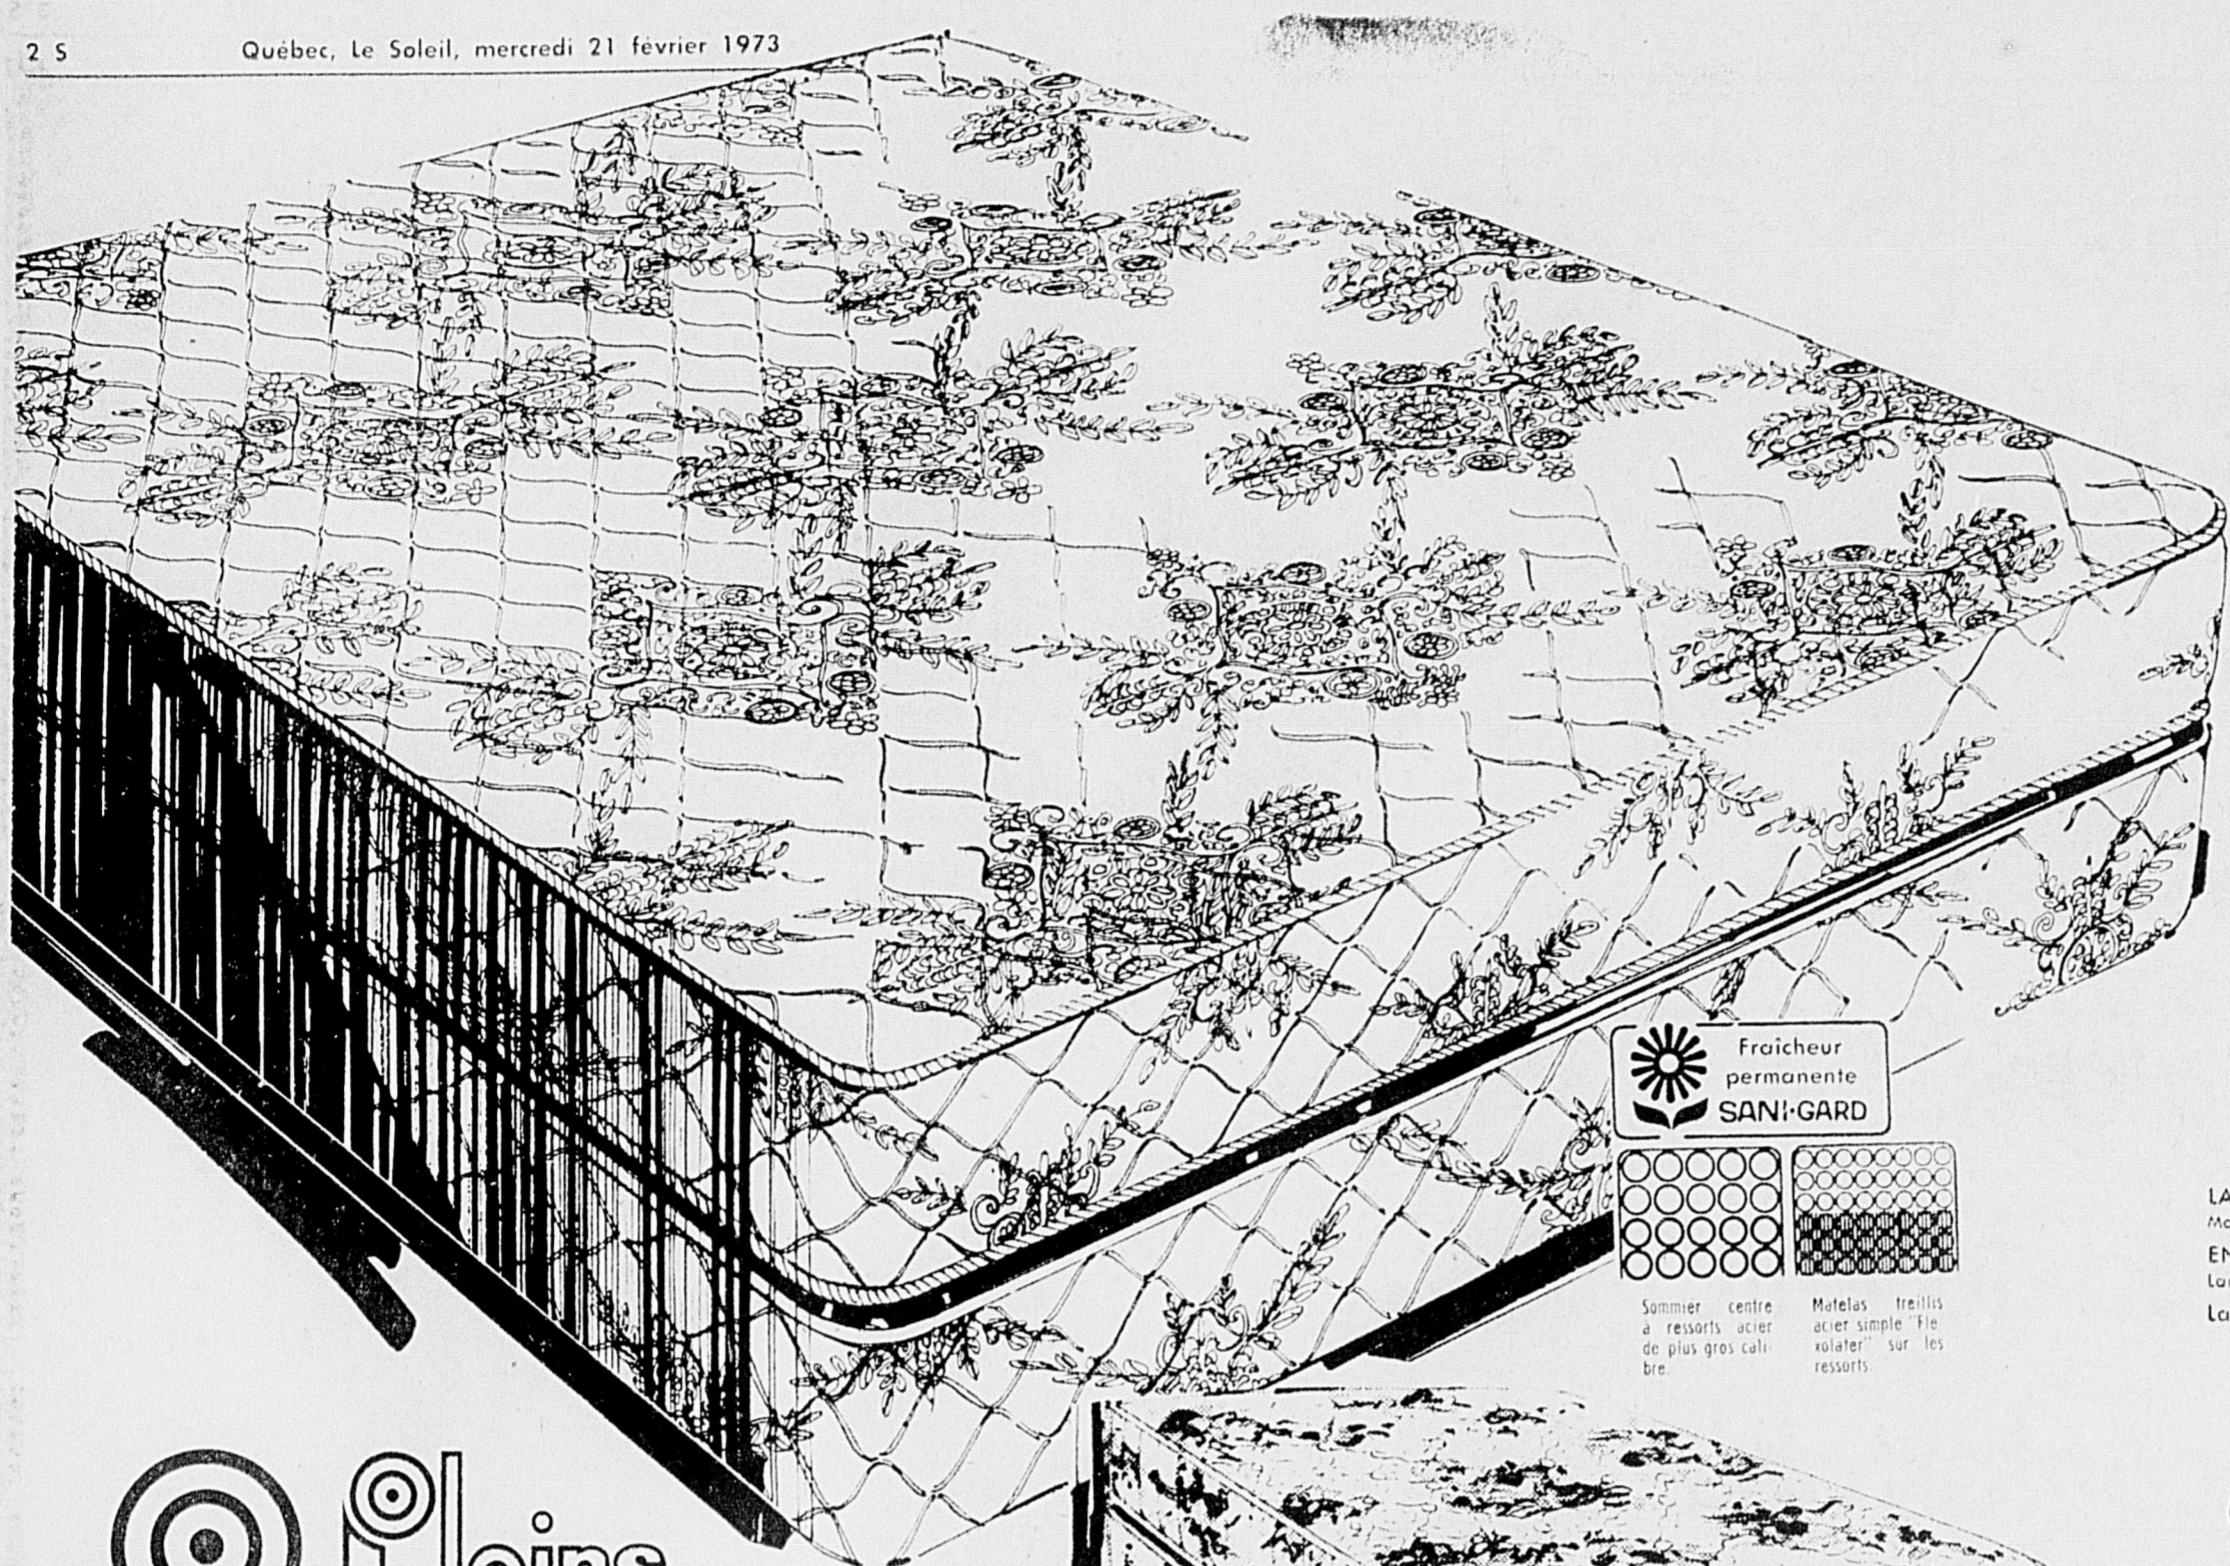

SIMPSONS
Sears

Matelas ou sommier
"Sears-O-Pedic"

79⁹⁹ ch.

39 pouces
Rég. 99.98

Mensualités $8*

Confort idéal, grâce à ces modèles de luxe au recouvrement traité "Sani-Gard". Support spécial au tiers central. Matelas à plusieurs couches de feutre blanc, recouvertes d'une épaisseur d'un pouce de Serofoam douillet.

LARGEUR 54 POUCES
Matelas ou sommier. Rég. 109.98 **89⁹⁹** ch.
ENSEMBLE MATELAS ET SOMMIER
Largeur 60 pouces. Rég. 269.98 **199⁹⁹** ens.
Largeur 78 pouces. Rég. 369.98 **289⁹⁹** ens.

**Plains
TEUX**

SUR LES AUBAINES

Qualité "Sears Rest"

39 pouces
Rég. 59.98
47⁹⁹ ch.
Mensualités $7*

LARGEUR 54 POUCES
Matelas ou sommier. Rég. 69.98 **57⁹⁹** ch.

Simpsons-Sears — Meubles (Rayon 1).