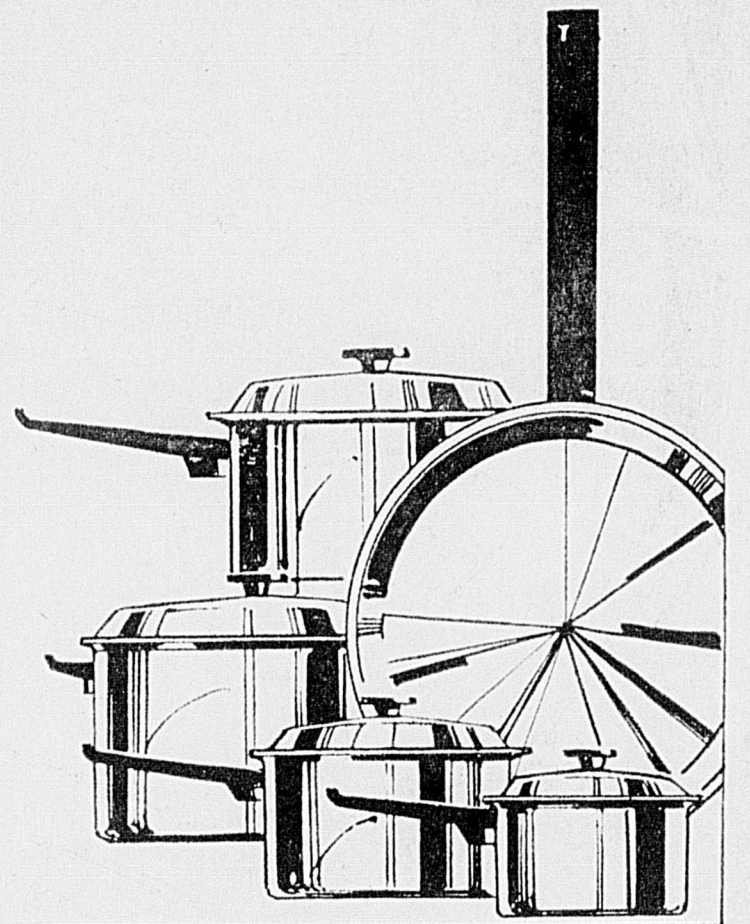

Pleins TEUX

SUR LES AUBAINES

Ensemble "Flamingo" 9 pièces

L'ens. comprend casseroles de 1, 2 et 3 pintes avec couvercles, fait-tout de 166 onces avec couvercle et poêle ouverte de 10". Intérieur fini Teflon. Tons de rouge flamme ou avocat.

29 99 ens.

Ensemble pour le repassage

L'ens. comprend: table à repasser, prise de courant, porte-fer, portable à repasser et recouvrement. **12** 99 ens.

TABLE A REPASSER **6** 99 ch. Reg. 8.99

RECOUVREMENT Pour table à repasser. Coton imprimé. **1** 99 ch. Reg. 2.99

Balayeuse "Kenmore"

Modèle réglable à 5 positions pour tapis à poils longs ou courts. 2 peignes nettoient les brosses durant le balayage. Pare-chocs, roues caoutchouc. Ton avocat. Similaire à l'illustration.

Reg. 15.98 **12** 99 ch.

Tasses à café

Choix de motifs et de couleurs. **88** c. Reg. 1.49

Terrine en argile

Pour rôtis ou va-laille jusqu'à 5 livres. Cuisson éliminant le dessèchement des aliments. **8** 99 ch. Reg. 10.49

Sacs à ordures Paquet de 50 sacs. **1** 49 Special pp. Reg. 5.99

Poubelle En acier galvanisé. Capacité 16 gallons. **4** 49 ch. Reg. 5.99

Pour appeler directement dans les rayons, composez:
Place Fleur de Lys 529-9861 Place Laurier 658-2121 Chicoutimi 549-8241 Trois-Rivières 379-5444
Ou bien, postez ce coupon:

Simpsons-Sears
Le magasin le plus près de chez vous.

Intéressé(e) par vos climatiseurs, j'aimerais rencontrer, sans obligation de ma part, l'un de vos représentants.

Nom .....

Adresse .....

Téléphone .....

Province .....