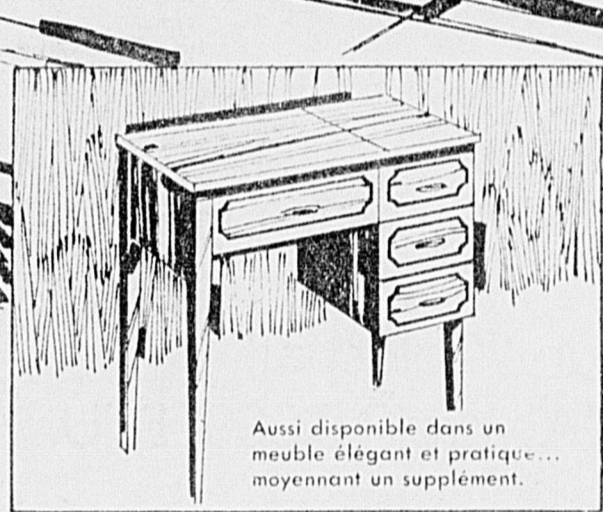

Automatique... Elle exécute tous ces points:

Pour vous...
11 bonnes raisons d'acheter cette légère portative automatique de "Kenmore"

Rég. 179.98

149⁹⁹ ch.

Mensualités \$10*

- Vous n'avez qu'à régler le cadran sur l'un des 11 points convenant au travail que vous entreprenez
- Coud les tissus extensibles, exécute les points de fantaisie, etc.
- 5 grandeurs de boutonnières.
- Double aiguille étudiée pour rendement. Construction aluminium léger.