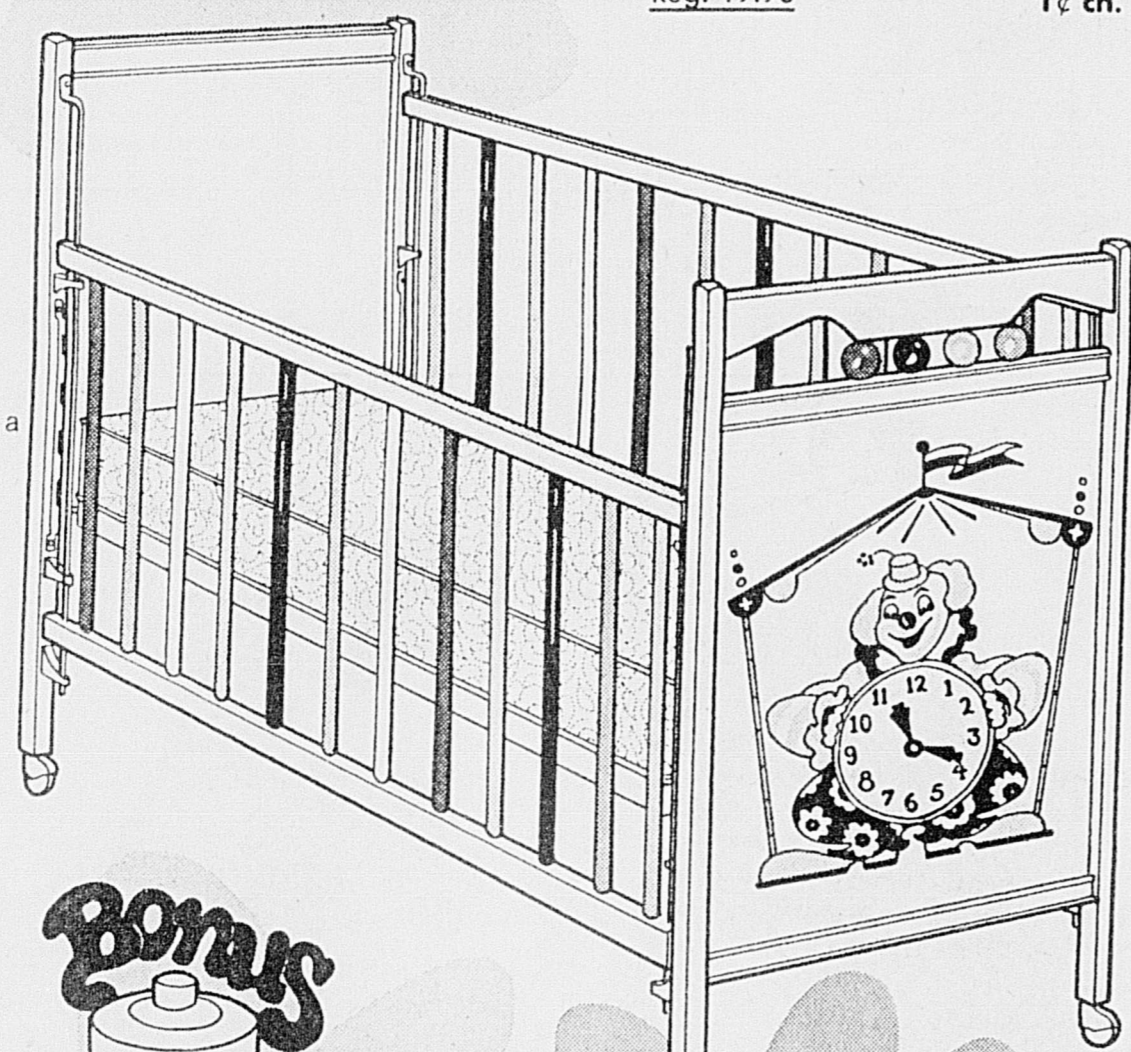

SIMPSONS
Sears

- Fleur de Lys
- Place Laurier
- Chicoutimi
- Trois-Rivières

Semaine du Poupon

VENTE 1¢

Achetez un article pour Bébé et le boni correspondant sera à vous pour seulement 1¢!

Bonus

Lit avec motif clown

\$65 ch.

a. Sommier "Posture-Matic" 5 positions en mousse capitonnée et à recouvrement vinyle. Côtés s'abaissant. Barres de dentition.
b. Boni: matelas SeroFOAM 4", recouvrement vinyle imperméable matelassé. 27 x 52 pouces.
Rég. 19.98 1¢ ch.