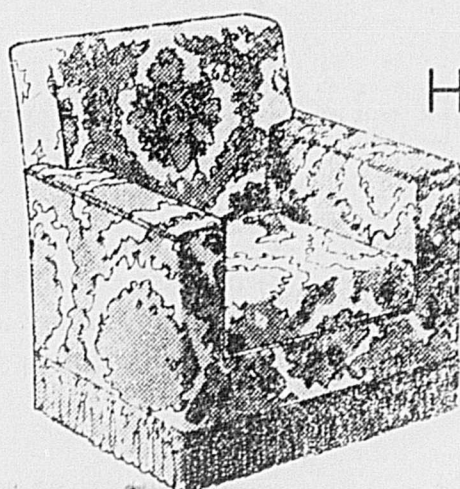

Simpsons-Sears — Tentures et Rideaux (Rayon 24)