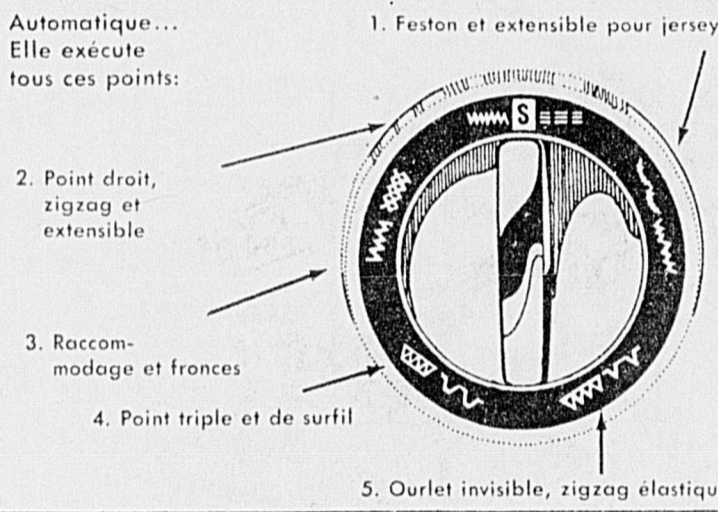

Automatique... Elle exécute tous ces points:

Pour vous...
11 bonnes raisons d'acheter cette légère portative automatique de "Kenmore"

Rég. 179.98

149⁹⁹ ch.

Mensualités \$10*

- Vous n'avez qu'à régler le cadran sur l'un des 11 points convenant au travail que vous entreprenez
- Coud les tissus extensibles, exécute les points de fantaisie, etc.
- 5 grandeurs de boutonnières.
- Double aiguille étudiée pour rendement. Construction aluminium léger.