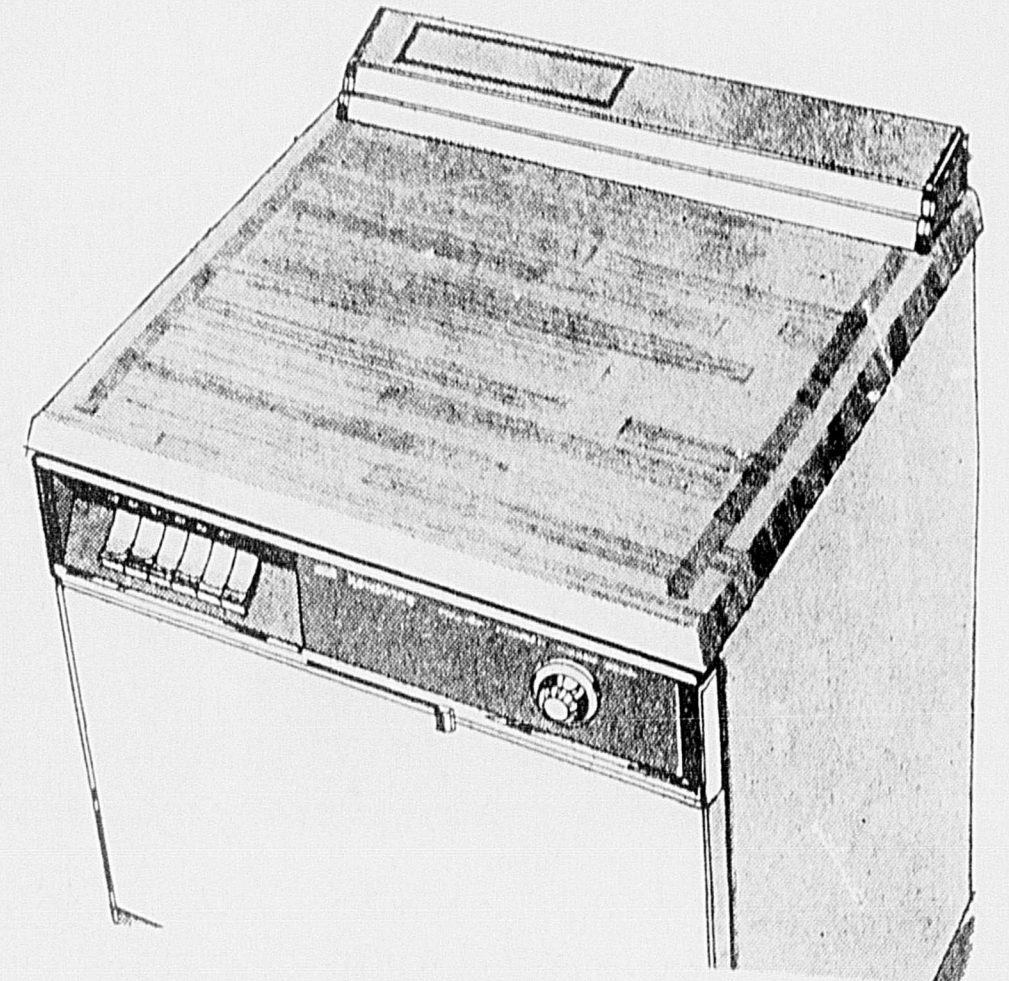

Lave-vaisselle 6 programmes

- Modèle sur roulettes, 2 jets d'eau.
- Panier rotatif.
- Chargement frontal.

339⁹⁹ ch.

Modèle encastré 309⁹⁹ ch.

Mensualités 13.50*

Entièrement sans givre!

Réfrigérateur Coldspot

13.7 pi. cu.

309⁹⁹ ch. en blanc

Mensualités 12.50*

- Congélateur de capacité 105 lb
- Tablettes réglables, garde-viande, double hydrateur
- Beurrier, râtelier à oeufs, tablettes de porte
- Contrôles de température séparés
- Poignées grainées bois

Simpsons-Sears — Appareils Ménagers — Rayon 46

*BAREME DES MENSUALITES SIMPSONS-SEARS			
Compte universel (24 mois pour payer)			
Solde	Mensualités	Solde	Mensualités
Jusqu'à 40.00	5.00	220.01 à 240.00	13.00
40.01 à 50.00	6.00	240.01 à 260.00	14.00
50.01 à 70.00	7.00	260.01 à 280.00	15.00
70.01 à 100.00	8.00	280.01 à 320.00	16.00
100.01 à 120.00	9.00	320.01 à 340.00	17.00
120.01 à 170.00	10.00	340.01 à 360.00	18.00
170.01 à 200.00	11.00	360.01 à 380.00	19.00
200.01 à 220.00	12.00	380.01 à 400.00	20.00

● Nos taux de crédit sont calculés comme suit: 19.2% par an (1.6% par mois) sur votre solde mensuel (jusqu'à $500) et 13.2% par an (1.1% par mois) sur toute partie du solde mensuel au dessus de $500.