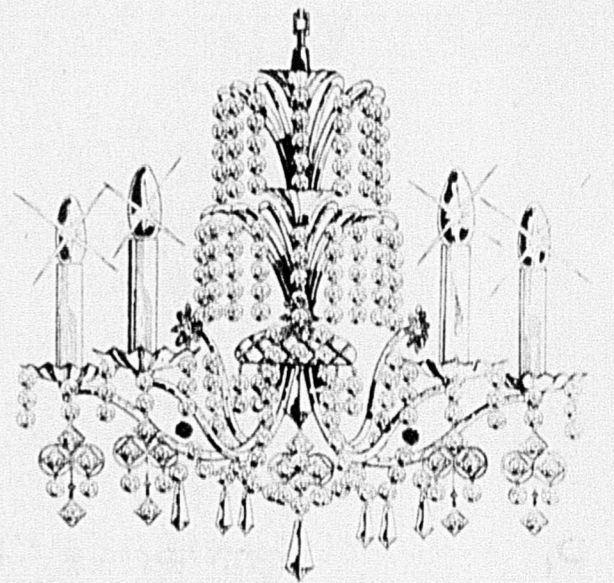

Couteau électrique

Rég. 27.98
2399
ch.

Mensualités $5*
En acier inoxydable. Lames jumelées. Pour coupe verticale ou horizontale. Support mural.

Ouvre-boîtes "Kenmore"

Rég. 15.98
1299
ch.

A la fois ouvre-boîtes, décapsuleur et aiguisé-couteaux. En plastique. Blanc, or ou avocat.

Mélangeur 8 vitesses

Rég. 15.98
1299
ch.

Modèle "Kenmore" à fouets en acier chromé. Blanc, or ou avocat.

Fer "Kenmore" à sec/à vapeur

Rég. 15.98
1299
ch.

Semelle 19 trous. Température réglable. Réservoir acier inoxydable. Ton avocat.

Simpsons-Sears — Accessoires Electriques (Rayon 34).

**Chaussures habillées
ou sport
pour dames**

Rég. $13 à $20

599
pai.

Trotteurs, sandales, etc. Très belle qualité. Pointures désassorties.