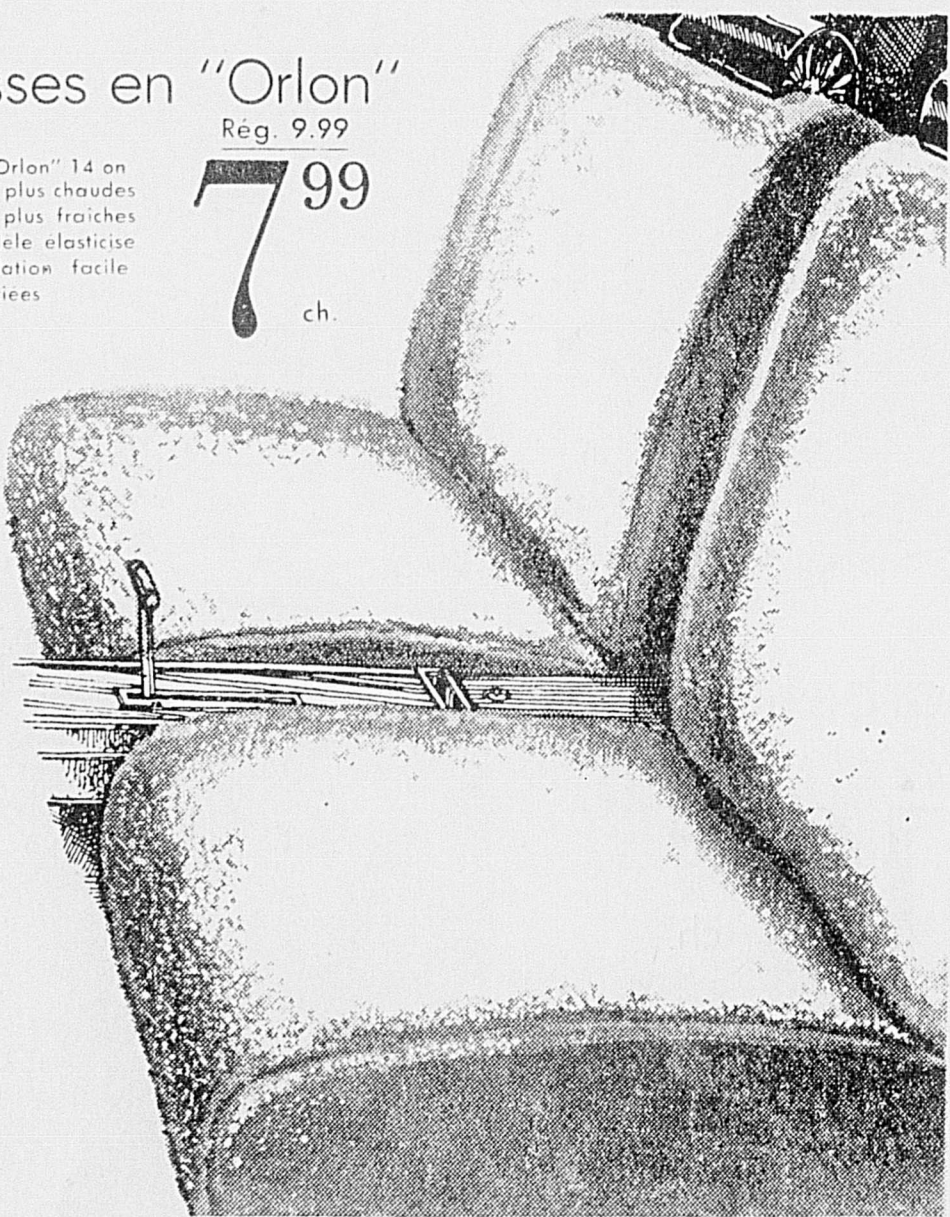

Plains TEUX

sur les aubaines

Garantie de
4 1/2 ANS
REPLACEMENT GRATUIT
PENDANT LES 18 MOIS SUIVANT L'ACHAT
Si la batterie perd de sa puissance ou se recharge difficilement. Voyez votre vendeur pour tout renseignement complémentaire.

Puissantes batteries "Premium"

Les parois de Polypropylène étant plus minces et plus robustes que celles en caoutchouc, la batterie "Premium" peut contenir plus d'acide et un plus grand nombre de plaques que les modèles ordinaires: puissance accrue! Votre batterie actuelle ne passera peut-être pas l'hiver. Voyez-nous au plus tôt!

Rég. 23.98 à 29.49

20⁹⁹ à **25⁹⁹** ch

Housses en "Orlon"

Peluche d'"Orlon" 14 onces. Housses plus chaudes en hiver et plus fraîches en été. Modèle élastique pour installation facile. Couleurs variées.

Rég. 9.99
7⁹⁹ ch.

Moteurs réusinés

Coût-exemple (avec échange):
Chevrolet 6 cyl., '66-'70 250 po cubes
Sans culasse $250 Avec culasse $320
Ford '65-'70, 6 cyl. 170 po cubes
Sans culasse $265 Avec culasse $340
Dodge '60-'70, 6 cyl. - 225 po cubes
Sans culasse $230 Avec culasse $310

Moteurs réusinés par "Allstate". Toutes les pièces actives ont été changées. Garantie de 24 mois ou 24,000 milles, sans culasse, 3 mois ou 4,000 milles.

Simpsons-Sears - Centre de l'Automobile (Rayon 28)

SIMPSONS
Sears

- Fleur de Lys
- Place Laurier
- Chicoutimi
- Trois-Rivières

Tente "Chalet Laurentien"

Toile de coton égyptien 2 brins, solide et durable, imperméabilisée par le procédé "Aqua-Repel" à la silicone. Pour 4 adultes. Modèle 8 x 10 pieds; hauteur des murs 5 pieds, hauteur au centre 7 pieds. Pour 4 adultes.

Autre modèle 9 x 12 pieds

Pour 4 à 6 adultes

Rég. 139.98 **119⁹⁸** ch

Simpsons-Sears - Articles de Sport (Rayon 6)

Rég. 119.98

99⁹⁸ ch

Mensualités $9*

Tente économique 6' x 8'