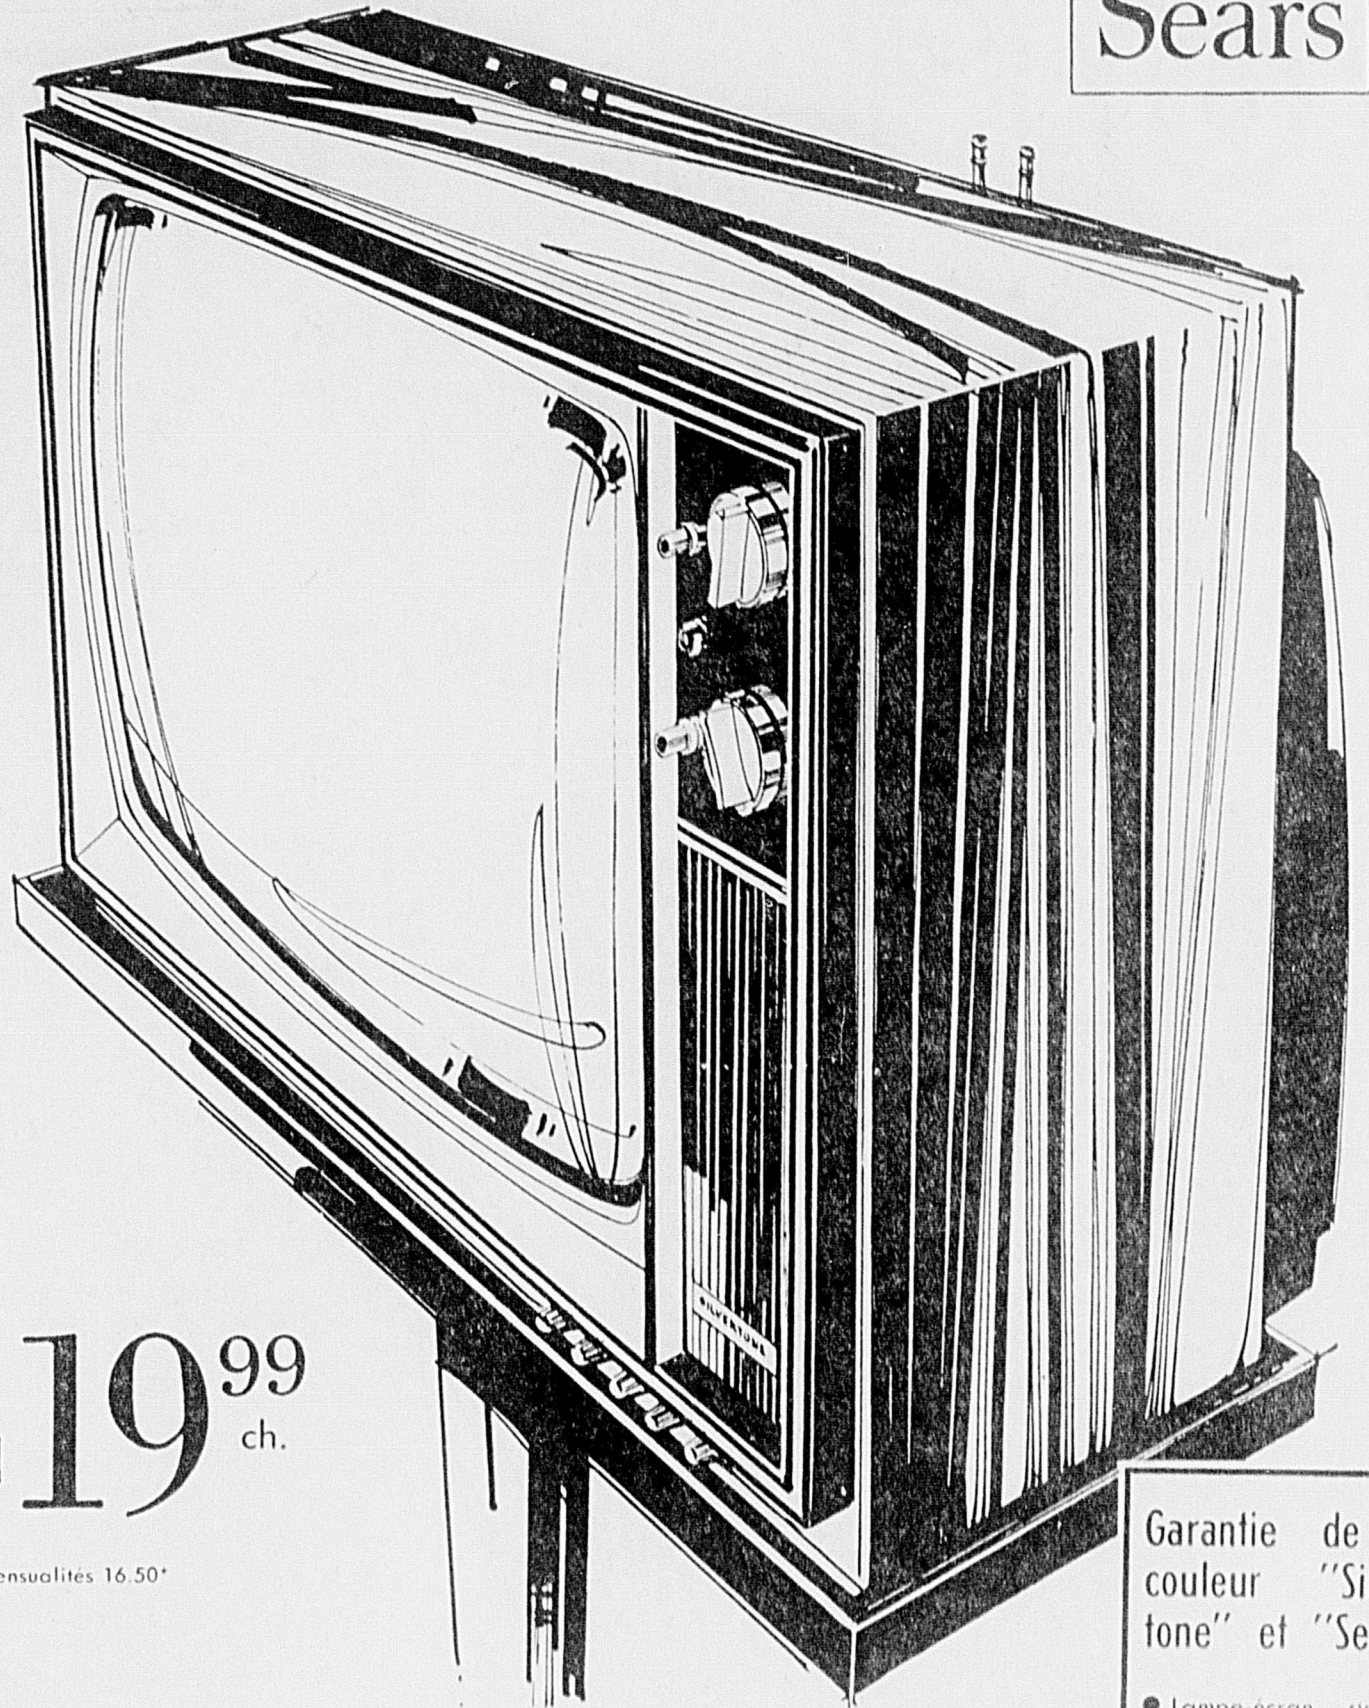

TV couleur portatif 19 pouces

- Contrôle d'accord automatique verrouillant la meilleure image couleur
- Ecran 180 po. ca., couleurs naturelles
- Lampe-écran Super-Brite, châssis transistorisé à 80%
- Haut-parleurs 5"
- Coffret grainé noyer. Support pour téléviseur

Rég. 499.98
419⁹⁹ ch.
Mensualités 16.50*