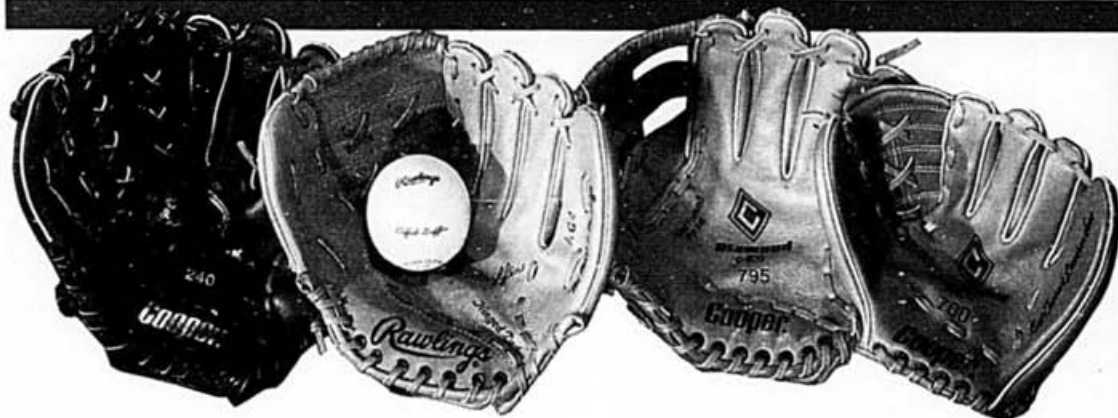

44⁸⁸

Portique de gymnastique. Avec deux balançoires et balancelle. #665-786

RABAIS $3

Gant de cuir Cooper senior. Noir #666-503. Ocre #879-429. Cour. $32.88 **$29.88**

RABAIS $4

Ensemble gant/balle intermédiaire Rawlings de 11". #568-675. Cour. $22.88 **$18.88**

RABAIS $5

Gant intermédiaire Cooper. Grand panier. #568-667. Cour. $19.99 **$14.99**

11⁹⁹

Gant Cooper T-ball. Cuir/vinyle. Ordinaire ou droitier. #801-050