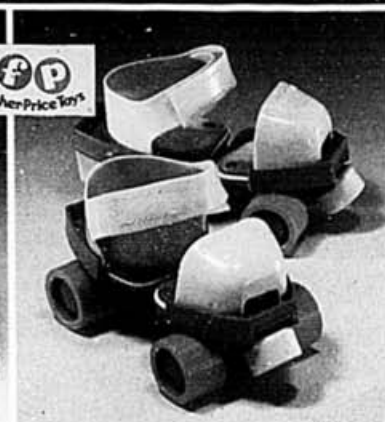

RABAIS \$4

Ensemble gant/balle intermédiaire Rawlings de 11". #568-675. Cour. \$22.88 **\$18.88**

RABAIS \$5

Gant intermédiaire Cooper. Grand panier. #568-667. Cour. \$19.99 **\$14.99**

11⁹⁹

Gant Cooper T-ball. Cuir/vinyle. Ordinaire ou droitier. #801-050

18⁹⁹

Sac à dos 10 access. Gamelles, bidon, lampe de poche, etc. Format pour enfants. Pile non incl. #606-269

RABAIS \$2

Patins à roulettes. Sangles en velcro. Plastique résistante. #791-483. Cour. \$16.99 **\$14.99**

CHOIX DE PLUS DE 100 MONTURES!

RABAIS \$3

Cycle BMX pour les tout-petits. Selle, poignées faciles à gripper. #666-834. Cour. \$22.99 **\$19.99**

Z.4 Page 2

RABAIS \$3 36⁸⁸

Tout-terrain. Plastique. 13", #578-658. 1 à 3 ans. #665-687. Cour. \$22.99 **\$19.99**