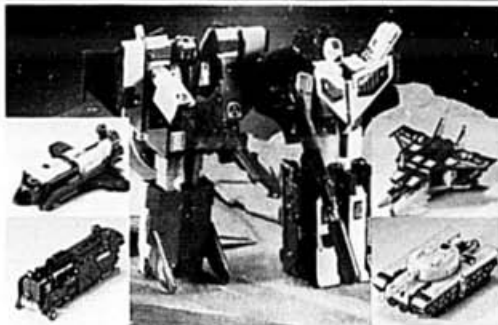

TRANSFORMERS

16⁹⁹
ch.

Trois transformations pour dérouter 3 fois plus l'ennemi et pour 3 fois plus de plaisir. #633-776
Vient avec armes et décodeur.

Z.4 Page 4