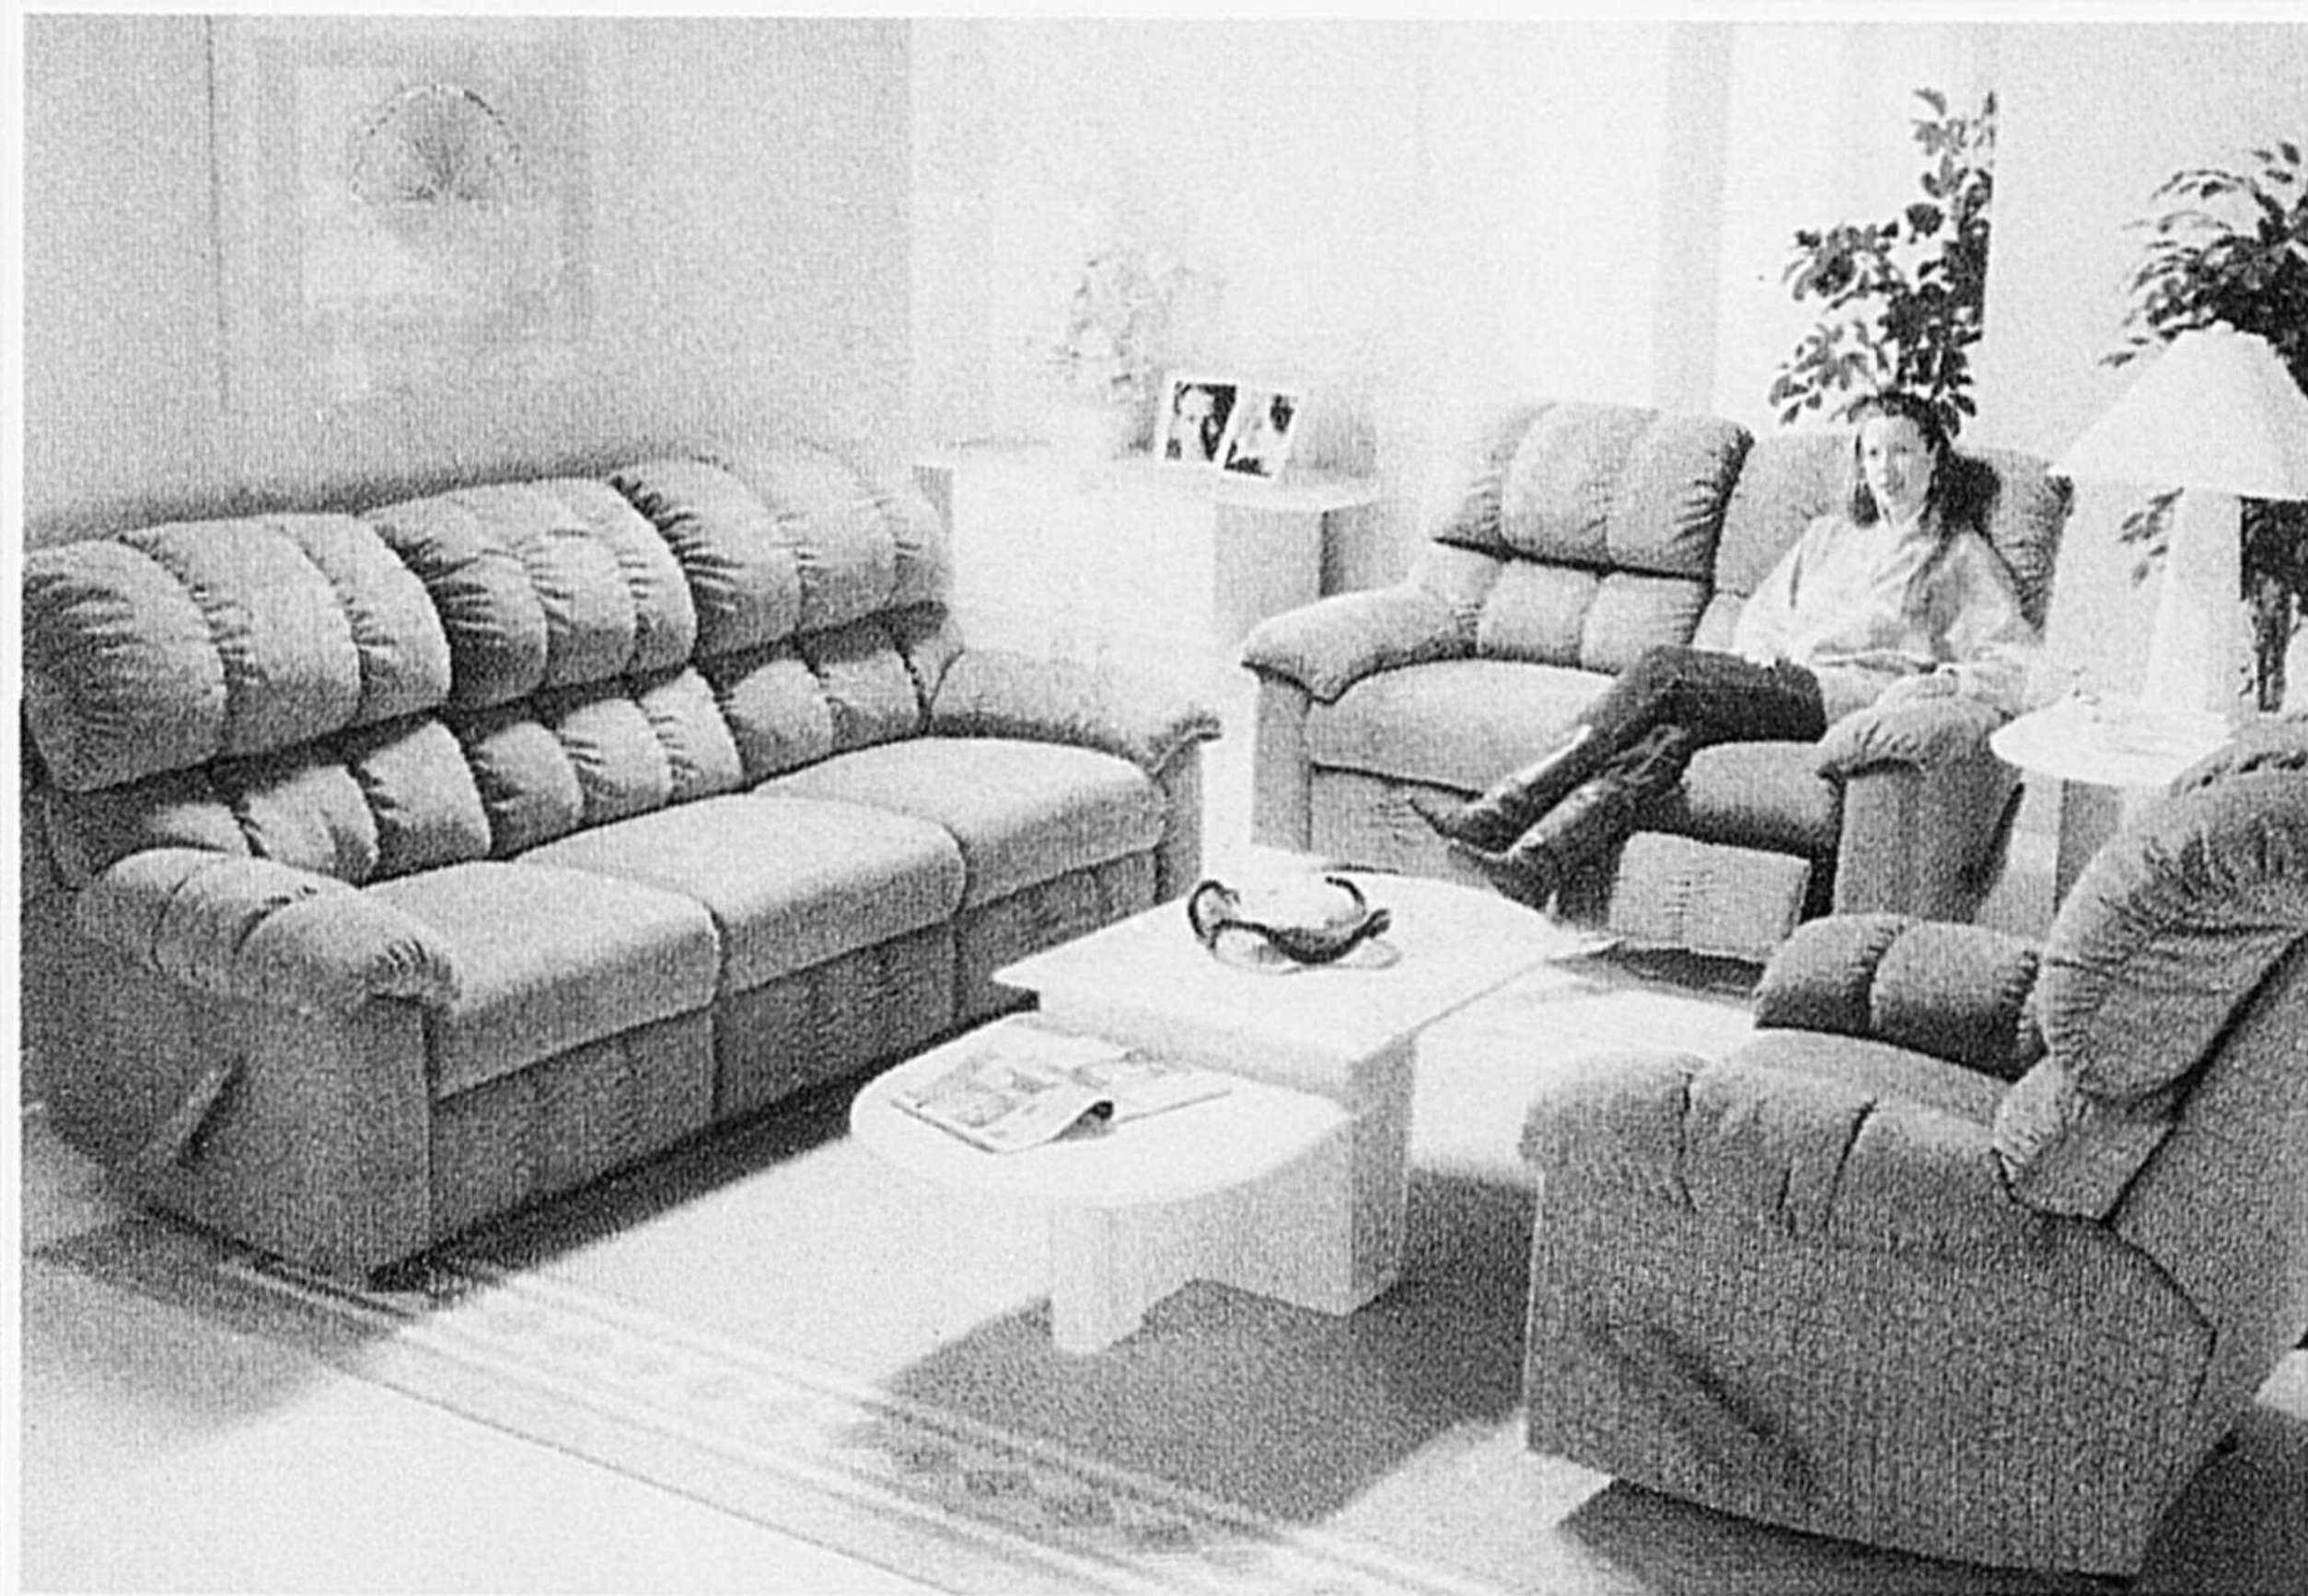

**SOFA**

*La-Z-Boy*  
Canada Limited

Causeuses et fauteuils  
disponibles

**À prix très  
avantageux**

**799\$**

*\* Ne payez qu'en août 1993 seulement*

**GERMAIN LARIVIÈRE**  
... le p'tit cousin

# La qualité à meilleur prix!

Sofa-chaise  
**el ran**

à partir de

**1299<sup>95</sup>**

**Ensemble  
salle à manger  
7 morceaux**

comprenant 1 table, 4 chaises,  
buffet et vaisselier

**2449<sup>95</sup>**