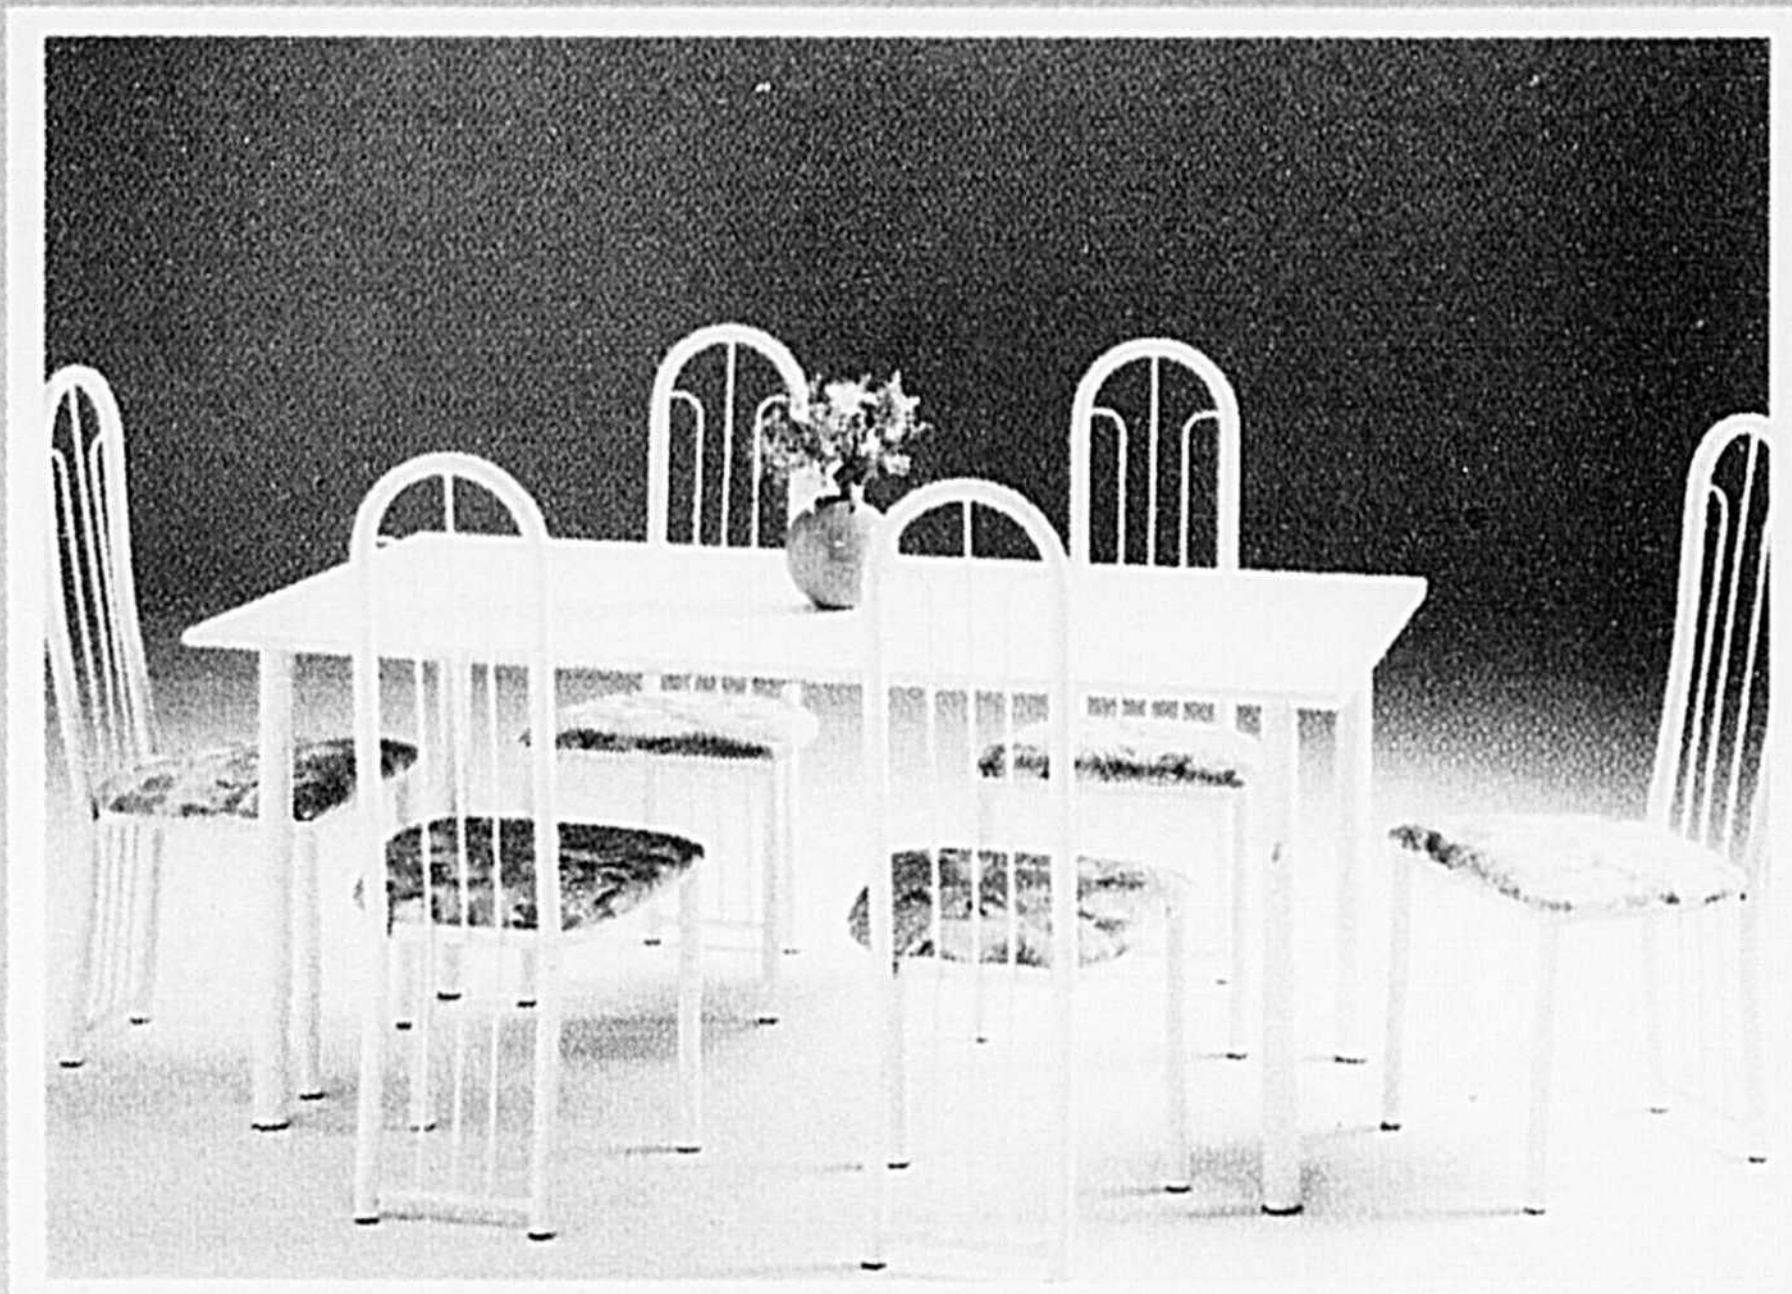

**King Koil**  
Bedford

Lit de jour  
incluant  
matelas

**249<sup>95</sup>** recouvrement  
non inclus

**ANNISCO**

à partir de  
**399<sup>95</sup>**

**expansion** design présente **Flip Flop**

**299<sup>95</sup>**

**Braemore Convertibles**

**Sofa-lit** **579<sup>95</sup>**

**R**  
ROY & BÉNOT

**Dînette  
5 pièces**

**299<sup>95</sup>**

**R**  
ROY & BÉNOT

**Salle  
à manger  
7 morceaux  
table avec dessus  
en stratifié**