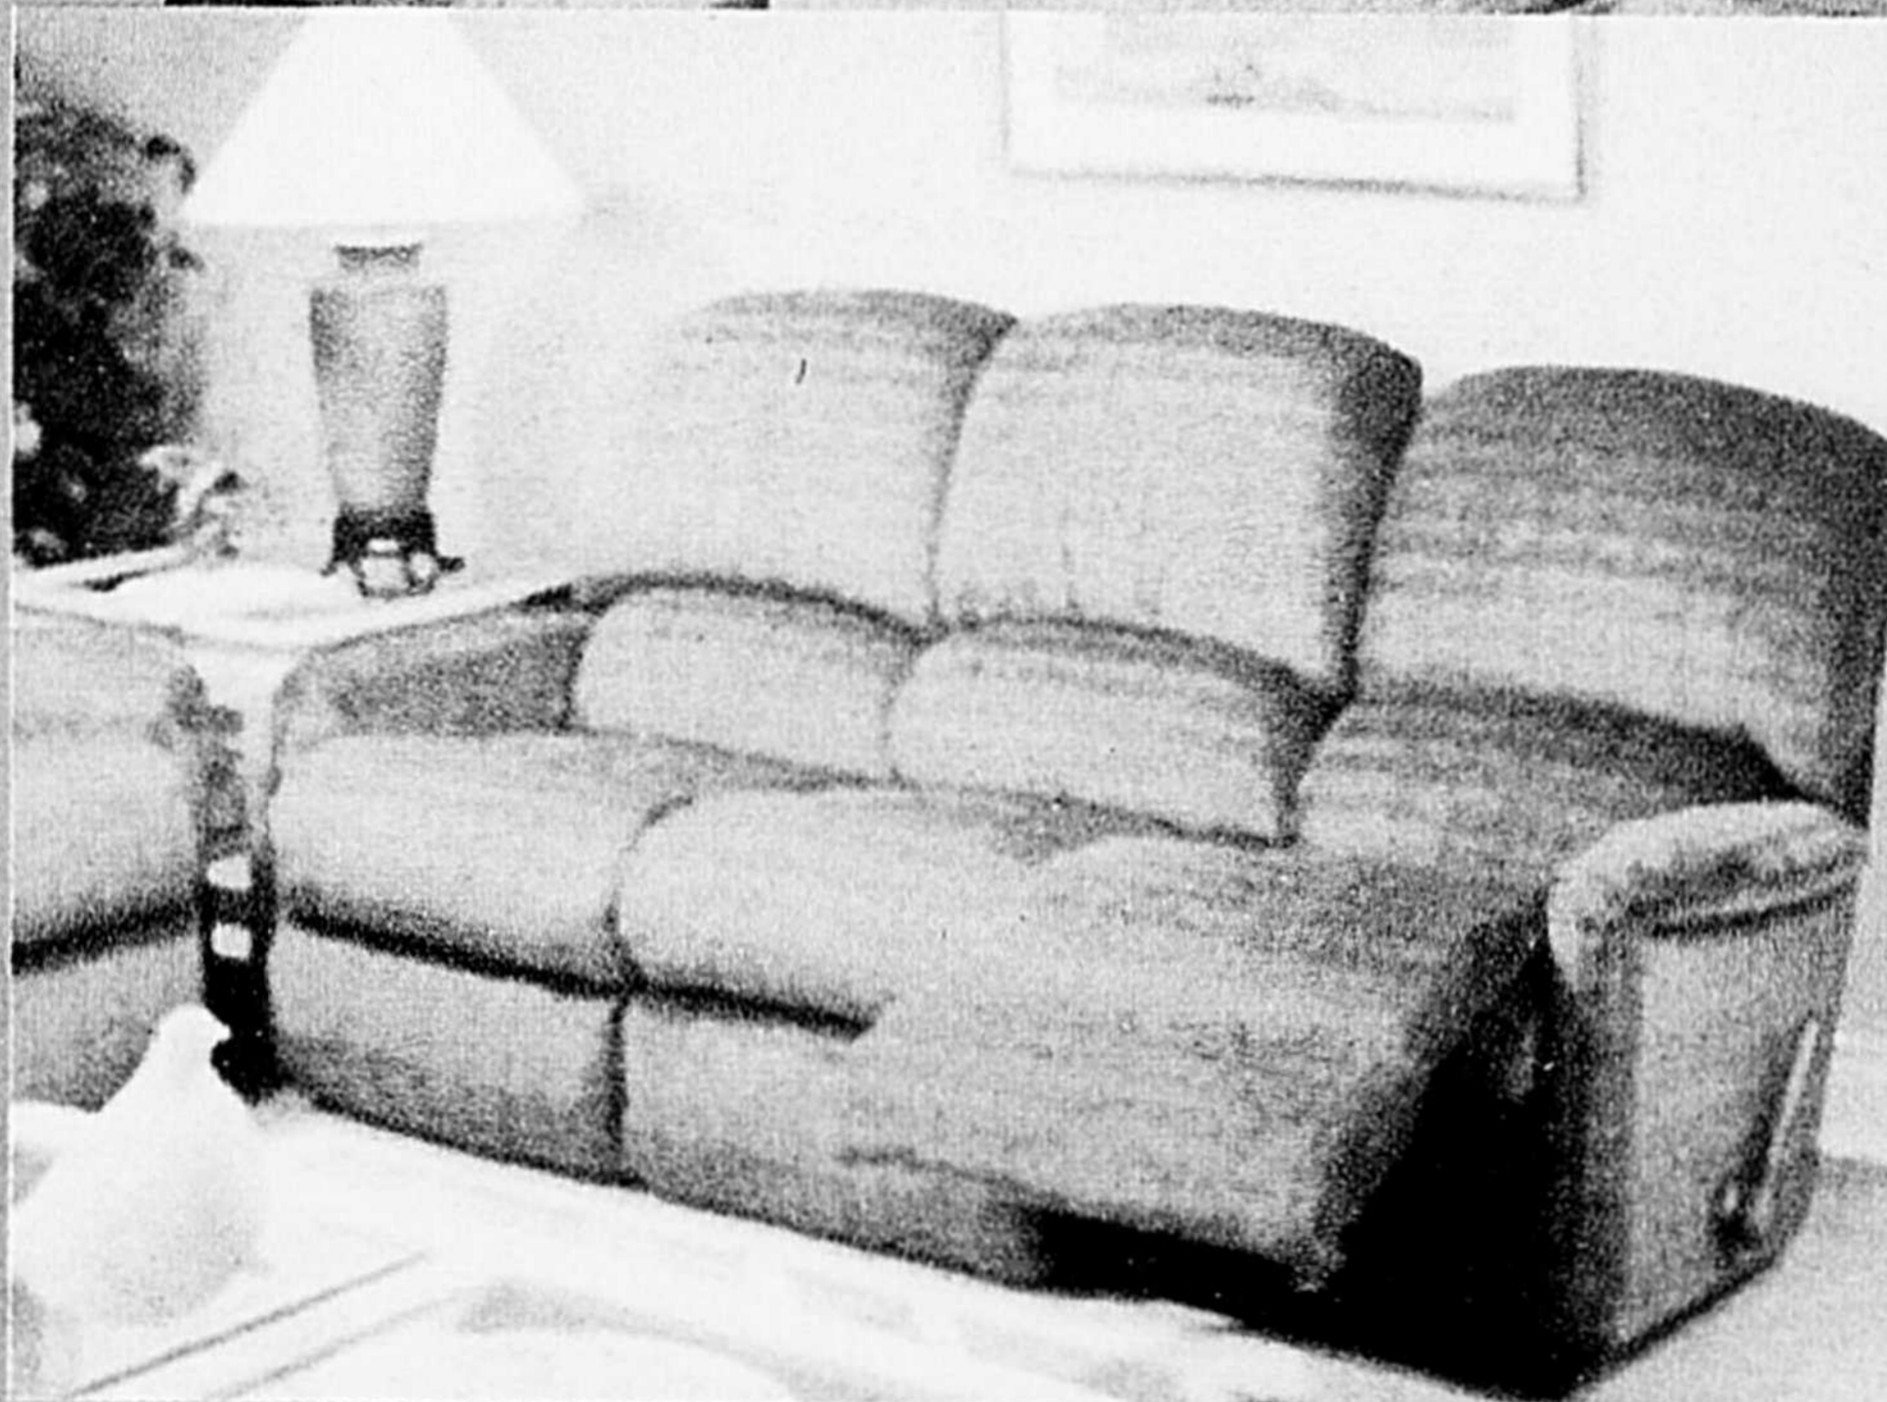

des **BAS**
PRIX

GERMAIN LARIVIÈRE
... le p'tit cousin

Ça vaut le déplacement!

SUPPLÉMENT SPÉCIAL

Le Courrier	12 janvier 93
La Pensée	10 janvier 93
Le Régional	10 janvier 93
L'Hécho	10 janvier 93
La Nouvelle Revue	12 janvier 93
L'Oeil Régional	9 janvier 93

SOFA

La-Z-Boy
Canada Limited

Causeuses et fauteuils
disponibles

**À prix très
avantageux**

799$

* Ne payez qu'en août 1993 seulement