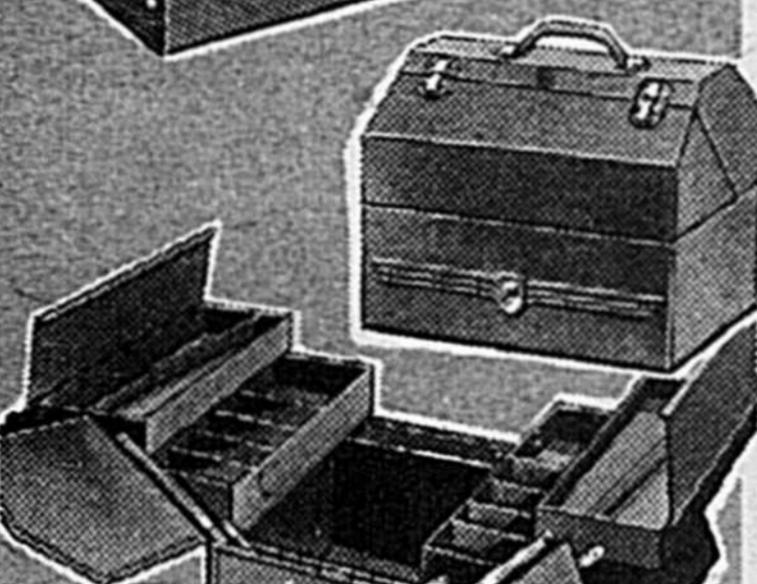

Christmas HAPPENS AT Zellers

Coffre à outils
Boîte à outils en acier, résistant, mesurant 19" x 7" x 7", pour usage général. Couvercle à charnières piano, poignée confortable.

Handman's toolbox
General purpose 19" x 7" x 7" heavy-gauge steel toolbox with piano-hinged lid and contoured tote tray handle.

Coffret de mécanicien
Coffret de toute première qualité et de grande résistance logeant des compartiments à levier qui permettent un accès aisé aux outils du fond. 18" x 10" x 13".

Mechanic's Box
Premium quality heavy-duty chest with four cantilevered trays that open wide for easy access to huge capacity bed. 18" x 10" x 13".

Jeu de tournevis
Tournevis de qualité les plus couramment utilisés: 3 grandeurs de lame modèle de poche, modèle tronquée, traçoir et #2 de Philips. ÉPARGNEZ 33%!

Screwdriver Set
Top quality screwdriver set with 3 sizes of slotted, pocket size, stubby slotted, scratch swi and #2 Philips screwdrivers. - SAVE 33%!

Range-outils
Une pièce pour chaque chose dans ce range-tout à deux plateaux et de nombreux ravieres pour clous, vis et petits articles. Exécution résistance.

Tool Table Tidier
Organize the work area with a two-tiered, ruggedly built caddy with trays for nails, screws and all small items.

1094
CH.
EA.

LE JEU DE
7 PCES
394
CH. EA.
7-PC. SET

333
CH.
EA.

Perceuse tous usages de 3/8" Black & Decker

Modèle de 3/8" bien équilibré et aisément maniable. Puissance accrue par un engrenage à double réduction. 3/8" dans l'acier, 3/4" dans le bois franc.

Black & Decker General Purpose 3/8" Drill

3/8" drill that's well-balanced, comfortable to use and built with double reduction gears for high torque power. Steel 3/8", hardwood 3/4".