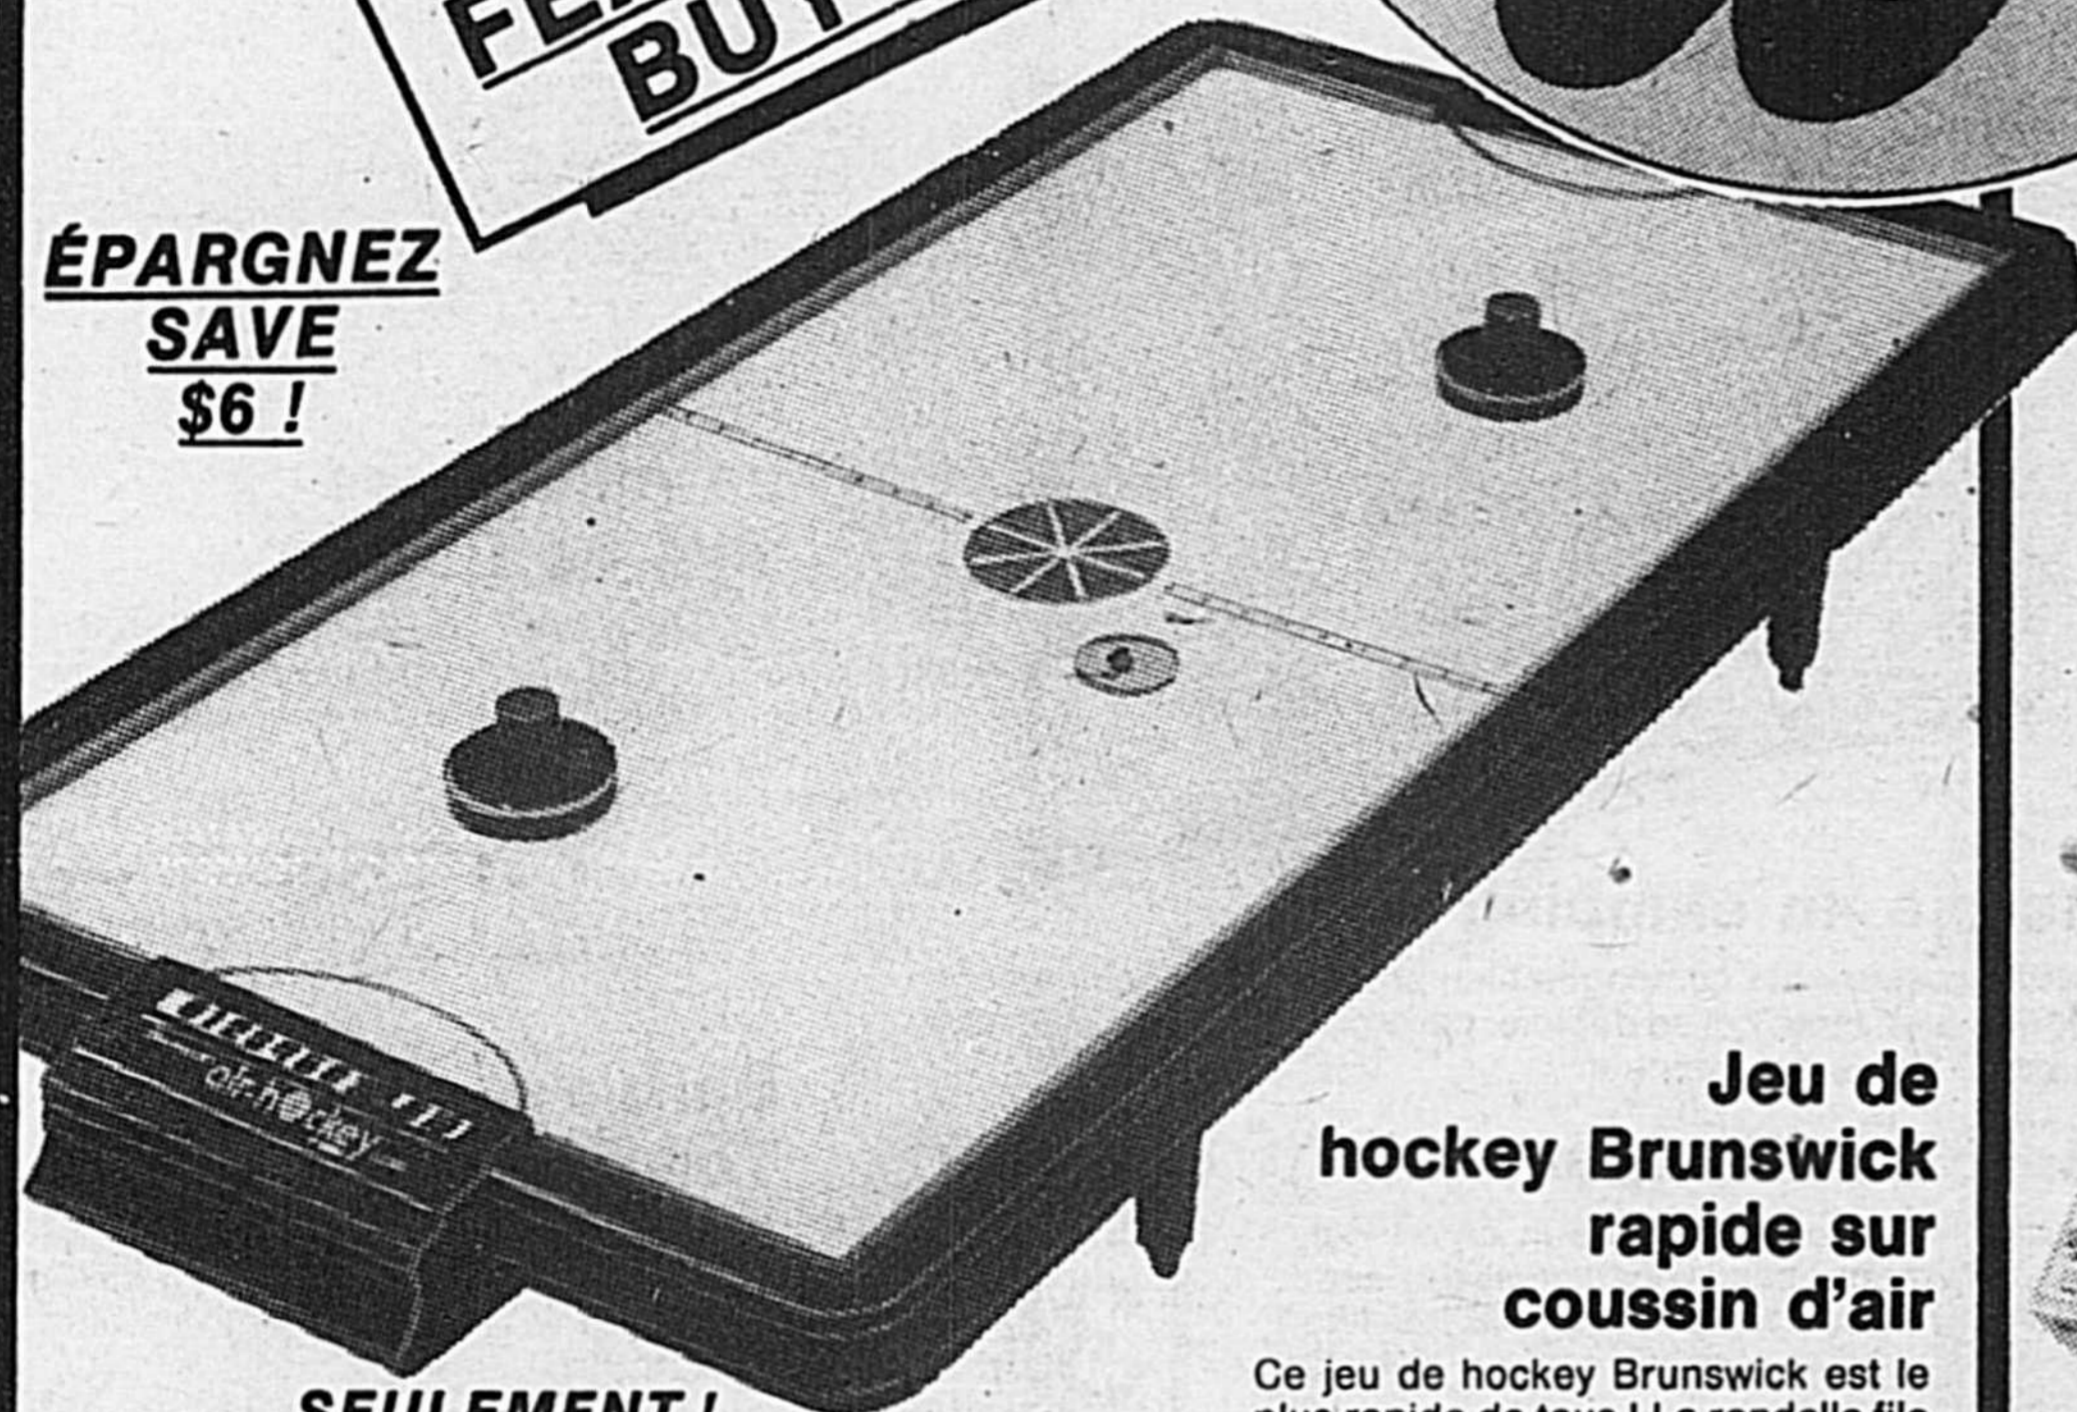

**SEULEMENT!
ONLY!**

38⁸⁴

Jeu de hockey Brunswick rapide sur coussin d'air

Ce jeu de hockey Brunswick est le plus rapide de tous! La rondelle file sur un coussin d'air alimenté par un moteur électrique, et atteint des vitesses inimaginables!

Brunswick Air Hockey Game - Fastest Ever!

Brunswick Air Hockey game is the fastest hockey game ever! The puck travels on a cushion of air, created by an electric motor, and reaches really high speeds!

Jeu de hockey portatif

La rapidité et l'affolement du jeu de hockey sur coussin d'air dans un modèle économique et portatif. Piles non comprises. Pour joueurs de 7 ans et plus.

Quick-Shot Hockey Game

All the speed and excitement of an expensive air-powered hockey game — in a portable, take-anywhere economy pack. Batteries not incl. Ages 7 and up.

**ÉPARGNEZ
SAVE
$1**