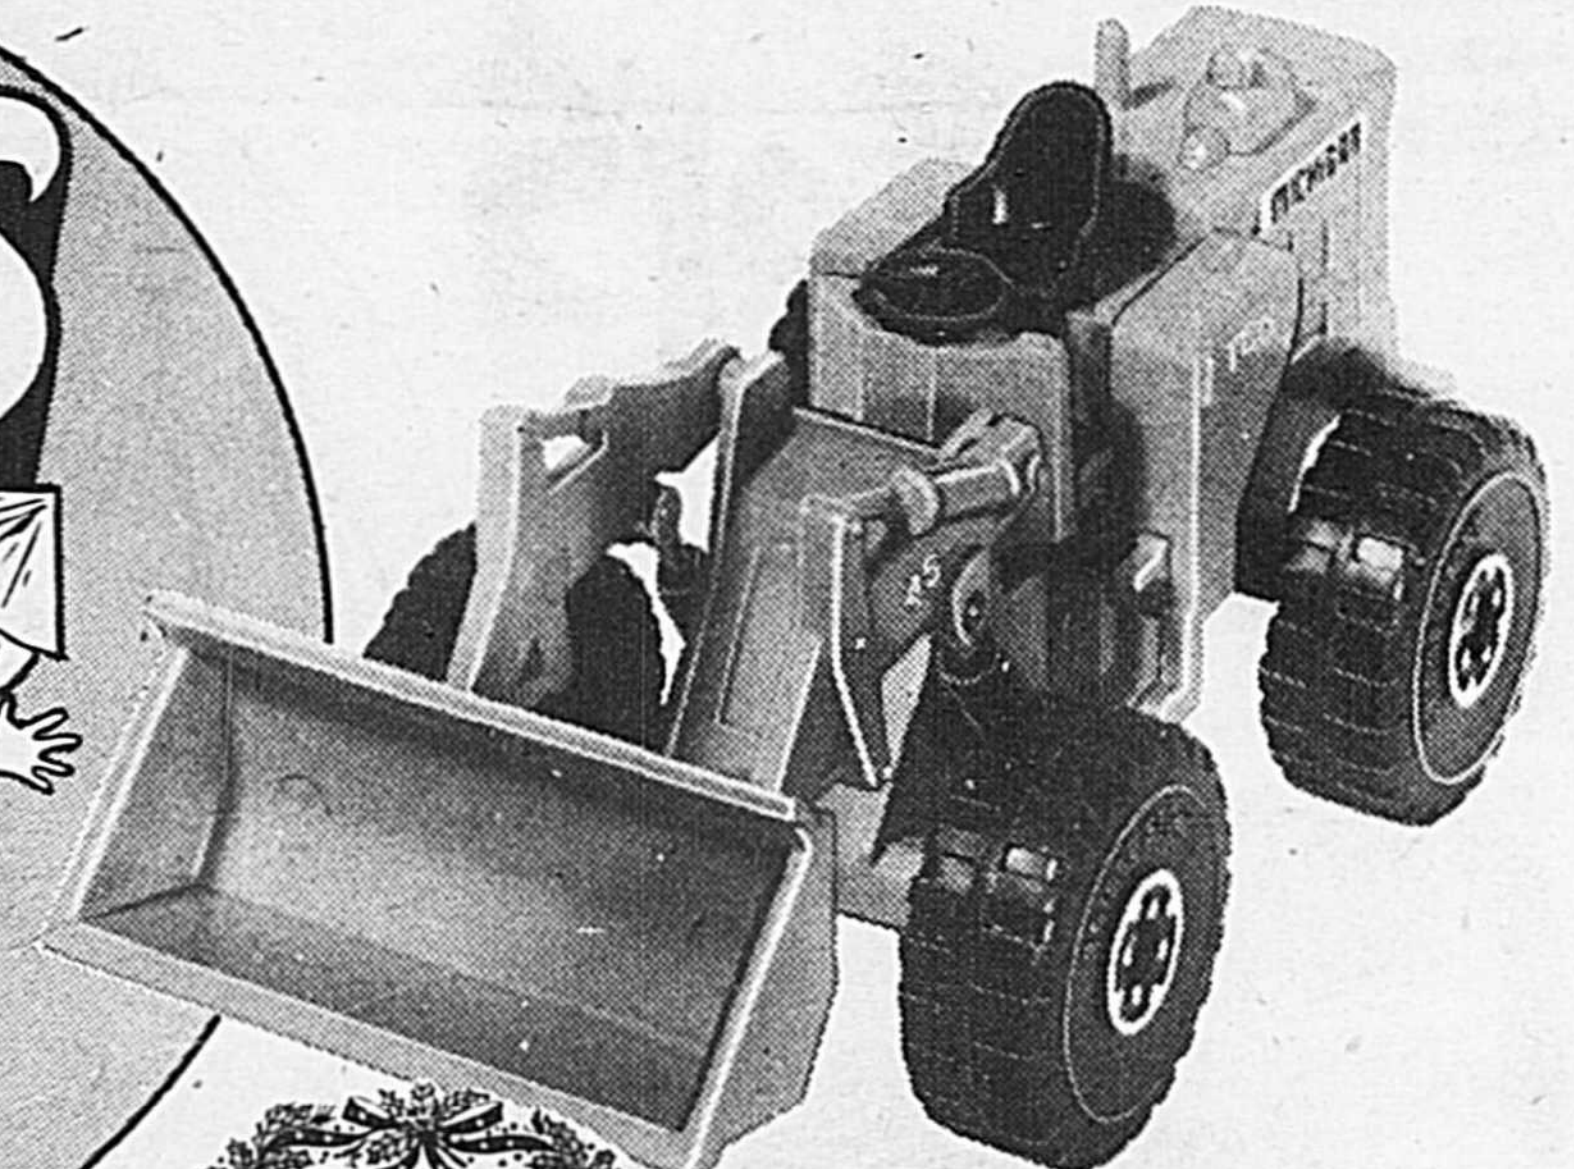

Zellers

Toys 75

744
CH.
EA.

L'homme bionomique de 6 millions de dollars !

Vous voyez à travers les yeux de ce phénomène bionomique ! Son bras bionomique soulève des objets lourds ! Livré avec accessoires et modules amovibles aussi bionomiques.

The 6 Million Dollar "Bionic" Man !

See through his wide-angle "bionic" eye; make his "bionic" arm raise "heavy" objects ! Complete with accessories and removable "bionic" modules !

**AU CHOIX
YOUR CHOICE**
294
CH.
EA.

Gros outillage pour gros travaux

Six véhicules différents, tous costauds, faits en métal moulé, qui dureront des années ! Camion à bascule, tracteur et pelle, excavatrice, bélier, bélier avec pelle et grue.

Heavy Equipment For Big Jobs

Six different heavy-duty construction vehicles made of die-cast metal to last through years of rough play ! Dump truck, tractor shovel, excavator, dozer, dozer shovel and lift truck.