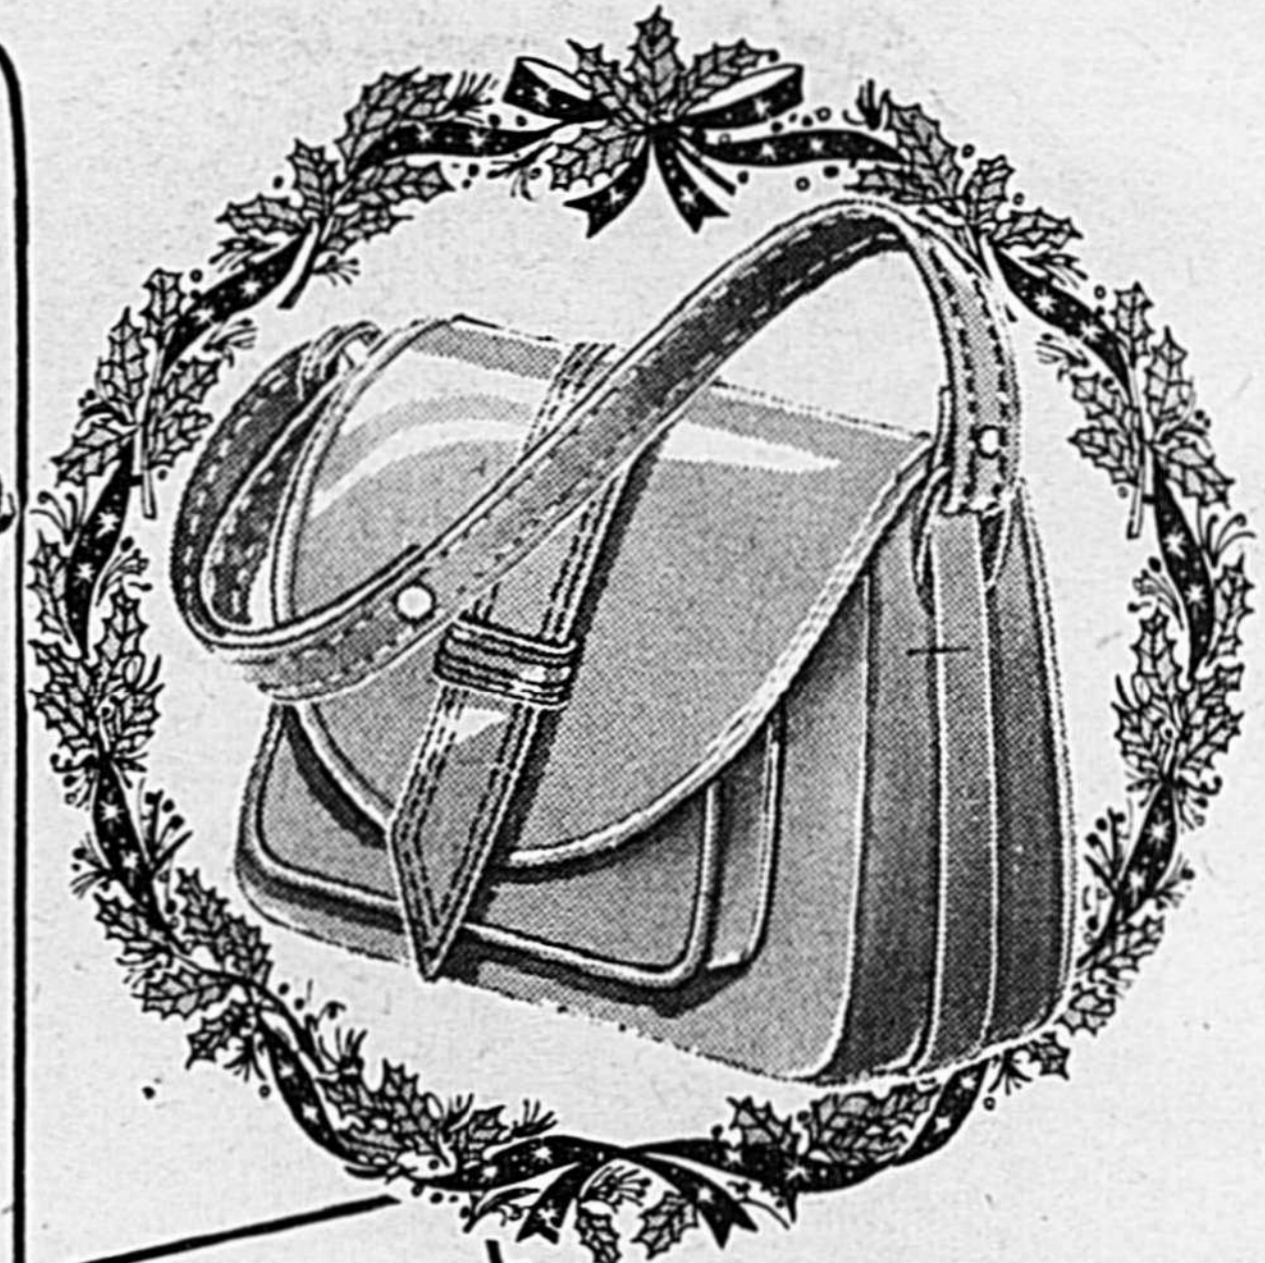

**PLUS DE 20%
OVER
DE RABAIS
OFF
SUR LE PRIX COURANT
THE REG. PRICE**

**Robe de nuit
en tricot
d'acrylique**

Robe longue et fluide, imprimée à l'avant d'un dessin au pochoir, pour la nuit ou l'intimité. Rouge, bleu roi. P.M.G.

**544
CH.
EA.**

**Acrylic
Knit
Lounger**

Lounge - or - sleep wear slinky long gown with front screen print. Red, royal. S.M.L.

**COMMANDE
SPÉCIALE!
SPECIAL
PURCHASE**

**ACHAT
SPÉCIALE!
SPECIAL
PURCHASE!**

**1988
CH.
EA.**

Sacs en cuir véritable

L'apparencé luxueuse du cuir lustré et souple ! Un présent et un prix vraiment spéciaux ! Spacieux et légers, ces sacs ont plusieurs compartiments et une bandoulière réglable. Tan, brun ou noir. *Quantité limitée pas de commande*

Genuine Leather Handbags

The luxury of soft, luscious leather ... both the gift and the price are really "special". Roomy yet light handbags with compartments, adjustable shoulder straps in favourite tan, brown or black. *Limited Quantities No Rainchecks.*

**ÉPARGNEZ
SAVE
$1**

**774
CH.
EA.**

**VALEURS
ÉQUIVALENTES
COMPARABLE
VALUE
$6!**

**444
CH.
EA.**

**ÉPARGNEZ PLUS DE $2!
SAVE OVER**

Robe matelassée

En toute féminité, à peu de frais ! Acétate matelassé lavable à la main, agréable à porter et à voir, avec sa parure de dentelle et sa ceinture attachée de trois façons. Rose, bleu. P.M.G.

Long Quilt Robe

Graceful robe at a tiny price ! Hand-washable acetate quilt that's cosy to wear; pretty, too, with lacy trim and 3-way tie belt. Pink, blue. S.M.L.

**Vêtements
de nuit
en nylon
pour "Elle"**

POUR VOS ÉTRENNES, UNE OFFRE SPÉCIALE à acheter à l'avance ! Des vêtements de nuit vaporeux en nylon pur: chemises ou ensembles courts enveloppés d'un voile de nylon et enjolivés de parures fines. Rose ou bleu. P.M.G. Vous la ravirez, tout en épargnant aujourd'hui !

Nylon Nightwear for "Her"

GIFT SPECIAL for buy-ahead Santas ! Floaty nightwear in 100% nylon... a selection of short gowns and baby dolls with nylon overlays and feminine trims. Assorted pastels. S.M.L. Delight "her" and save now !