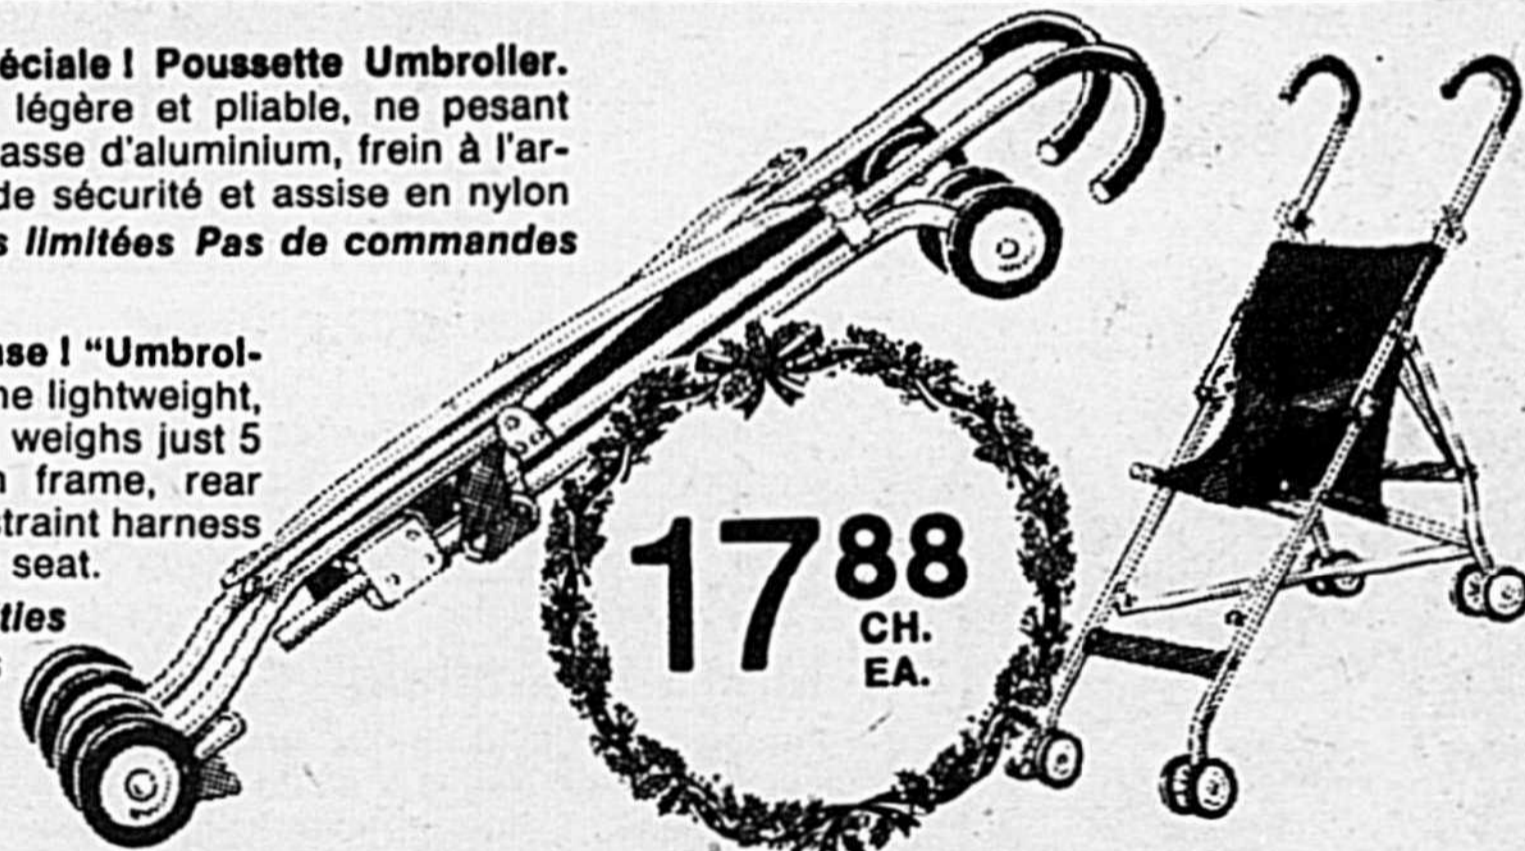

1788
CH.
EA.

Combiné de nuit doublé de molleton pour tout-petits

Combiné pour jeunes en croissance! Coton pur doublé de molleton moelleux, pieds à semelle antidérapante. Bas de ton uni et haut uni ou imprimé. Aquamarine, rose ou jaune; grs. 1 à 4.