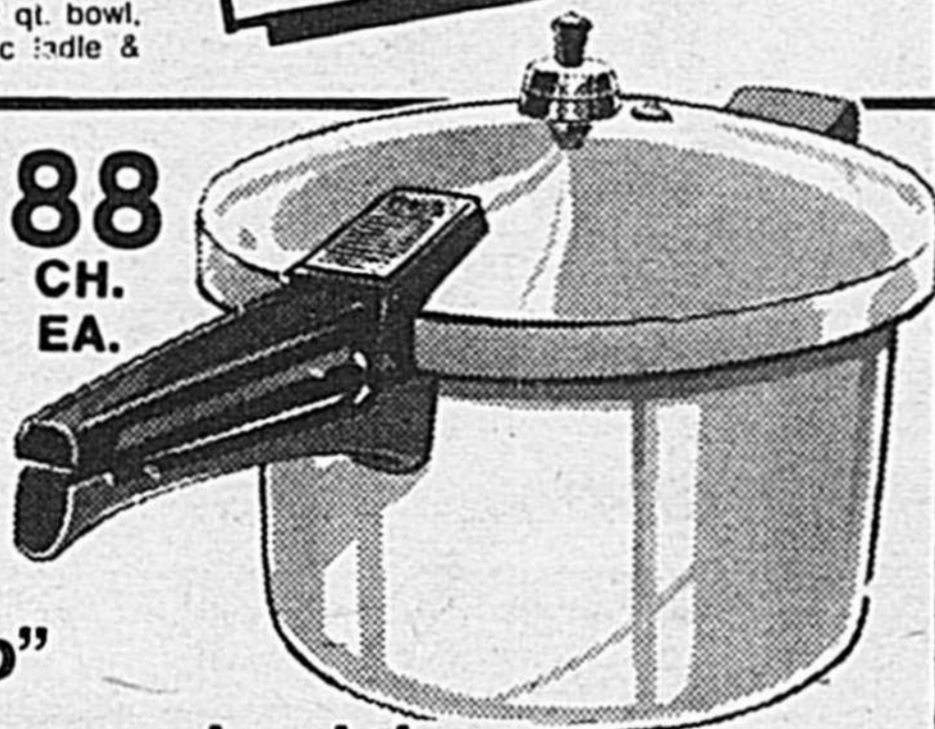

"Presto"

Cuiseur en aluminium

Fameux cuiseur d'une contenance de 5 pintes pour repas faits rapidement et sans perte de saveur. Commande automatique de pression. Or, avocat ou coquelicot: $22.88

Aluminum Pressure Cooker

5 qt. pressure cooker, cooks food lightning fast! Locks in flavour. Automatic pressure regulator. Gold, avocado or poppy. $22.88

Batterie de 7 pces Wear-ever

Une épargne appréciable sur une batterie de cuisine en aluminium dense, chauffant uniformément. Elle comprend des casseroles de 1 et de 2 pintes avec couvercles, une poêle à frire de 10" et une rôtissoire hollandaise de 5 pintes avec couvercle. Avocat, jaune.

17⁸⁸
la batterie set

7-Pce. "Wear-Ever" Cookware

Dollars off heavy-gauge, even-heating aluminum cookware. Set includes 1 qt. and 2 qt. saucepans with covers, 10" fry pan and 5 qt. Dutch oven with cover. Avocado, yellow.