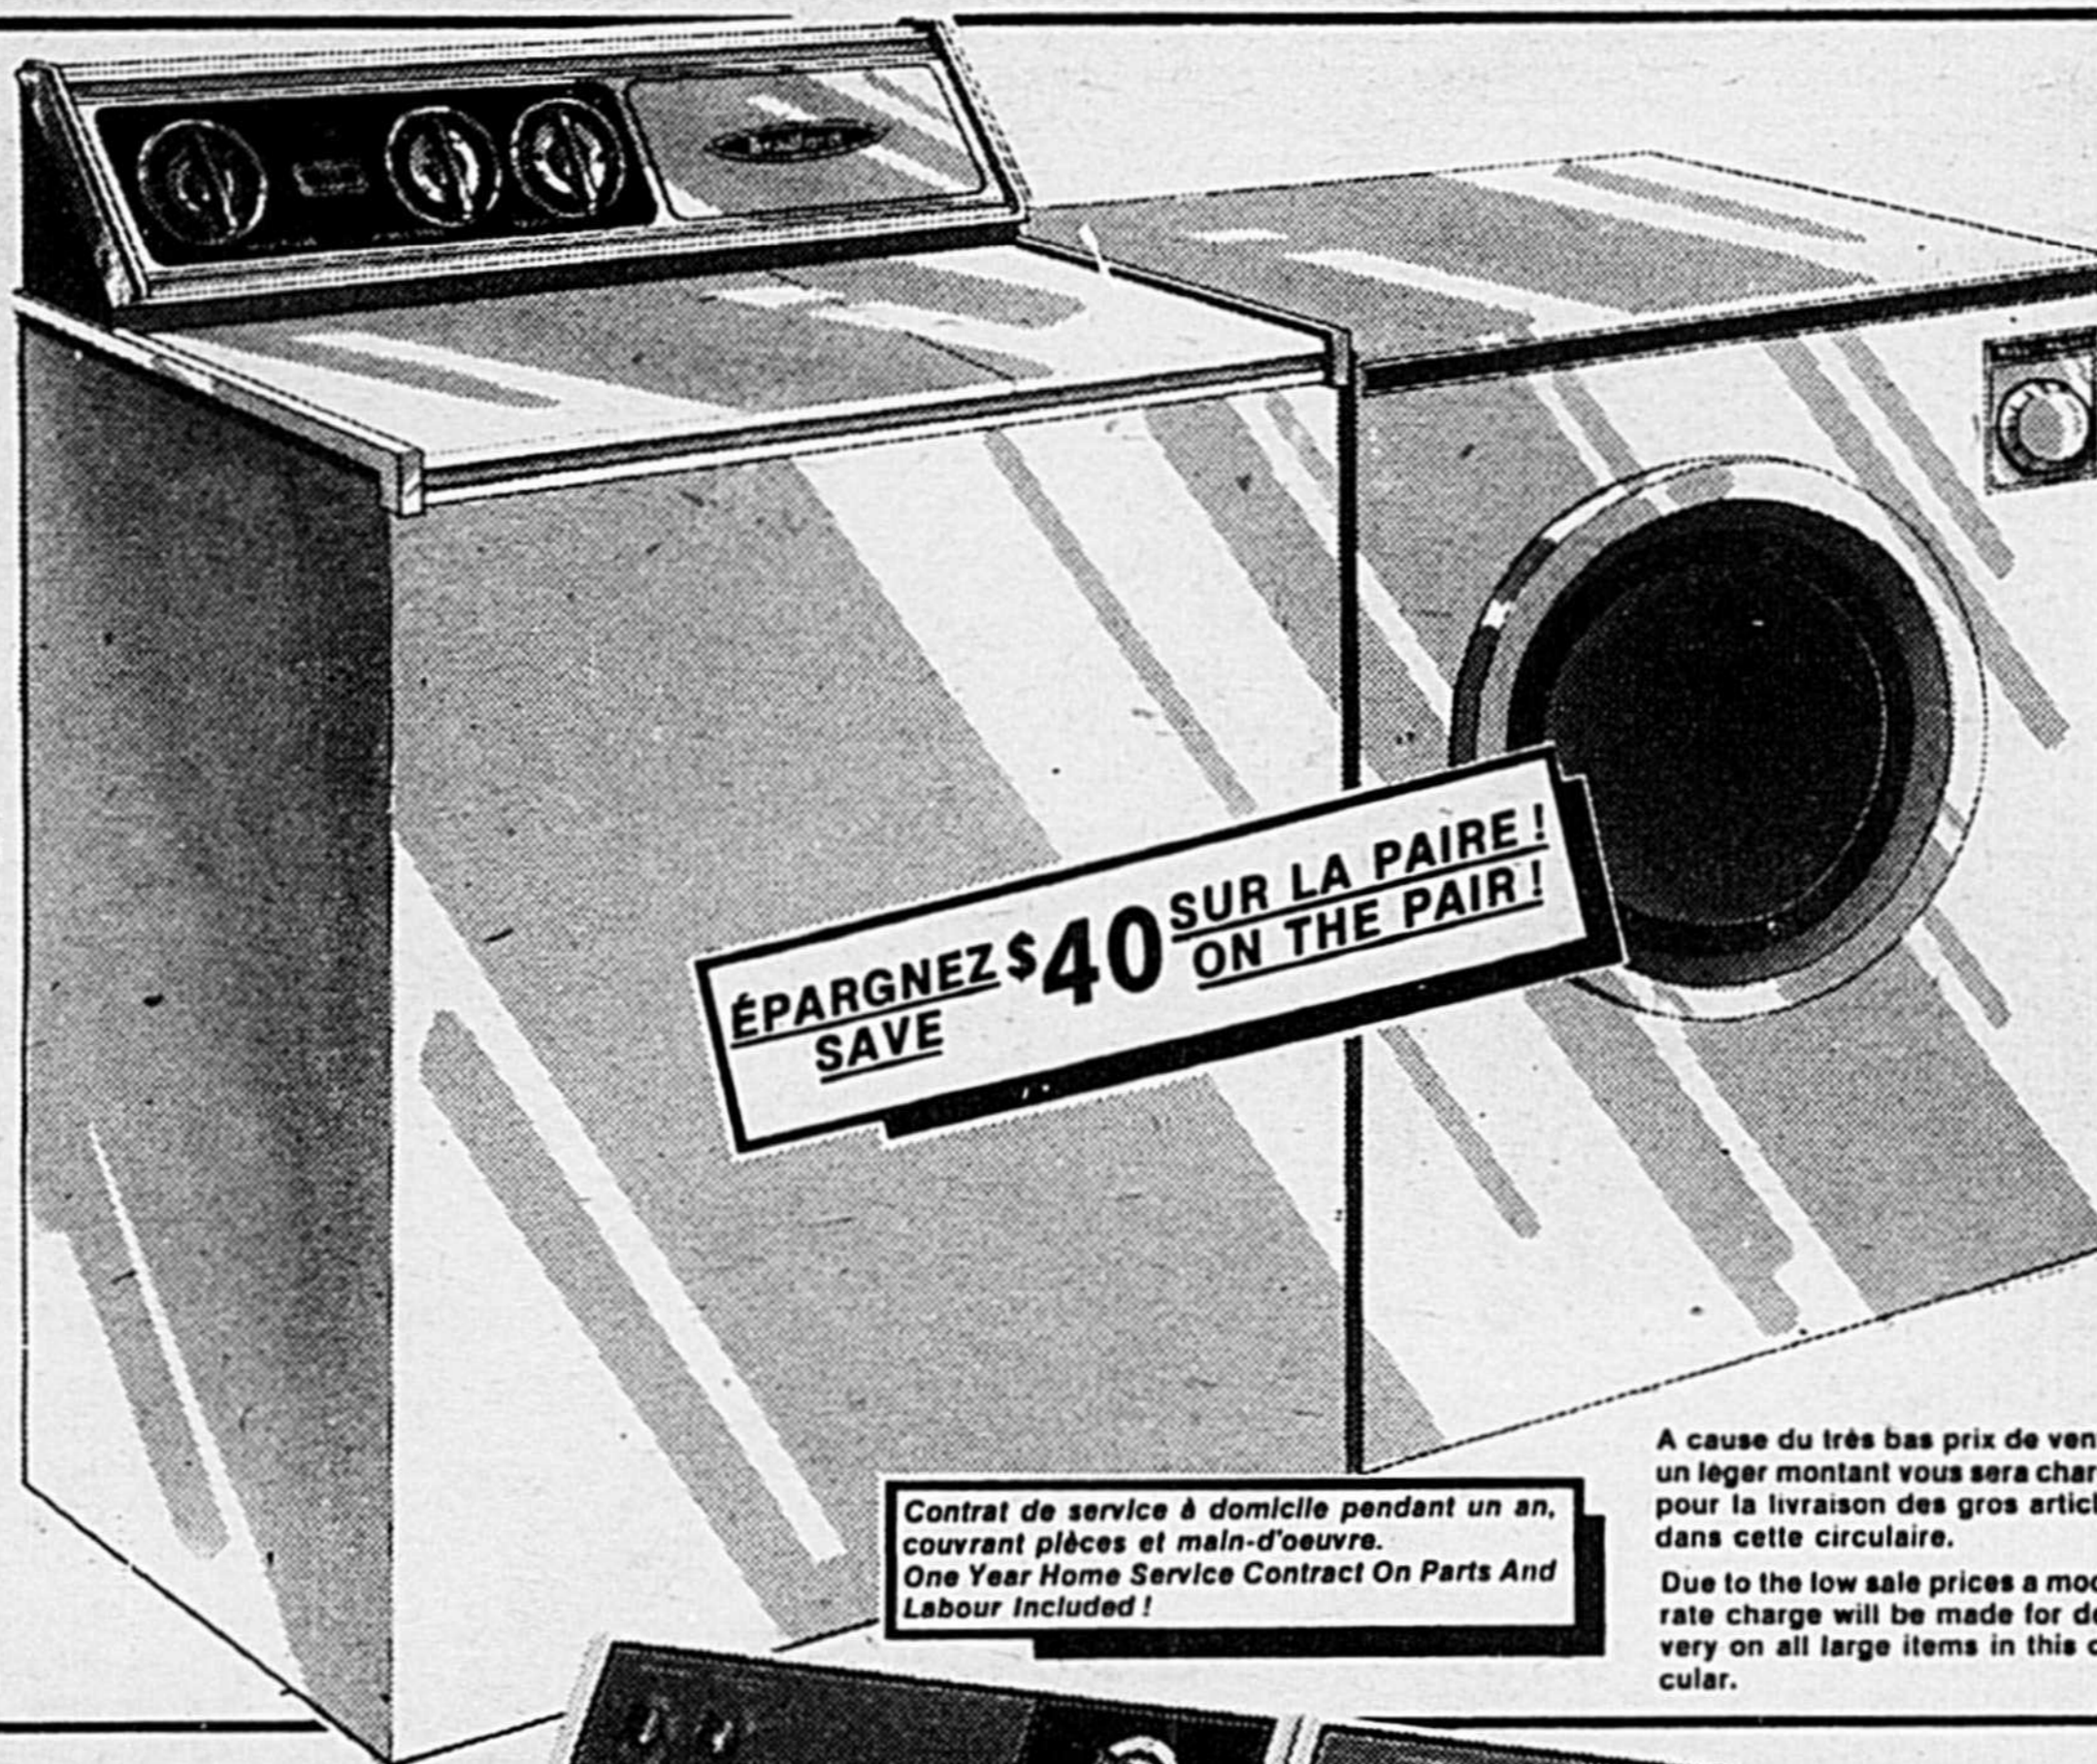

**Bradford
Portable
Compact Washer**

*Just 35" h x 26" W x 18" Deep *Compact styling with big 6 lb. capacity *Efficient quick-spin drying and cycled washing in separate tubs with separate times *Stores anywhere on easy-roll casters *Sparkling white or gold tough acrylic finish.
Colours $10 Extra