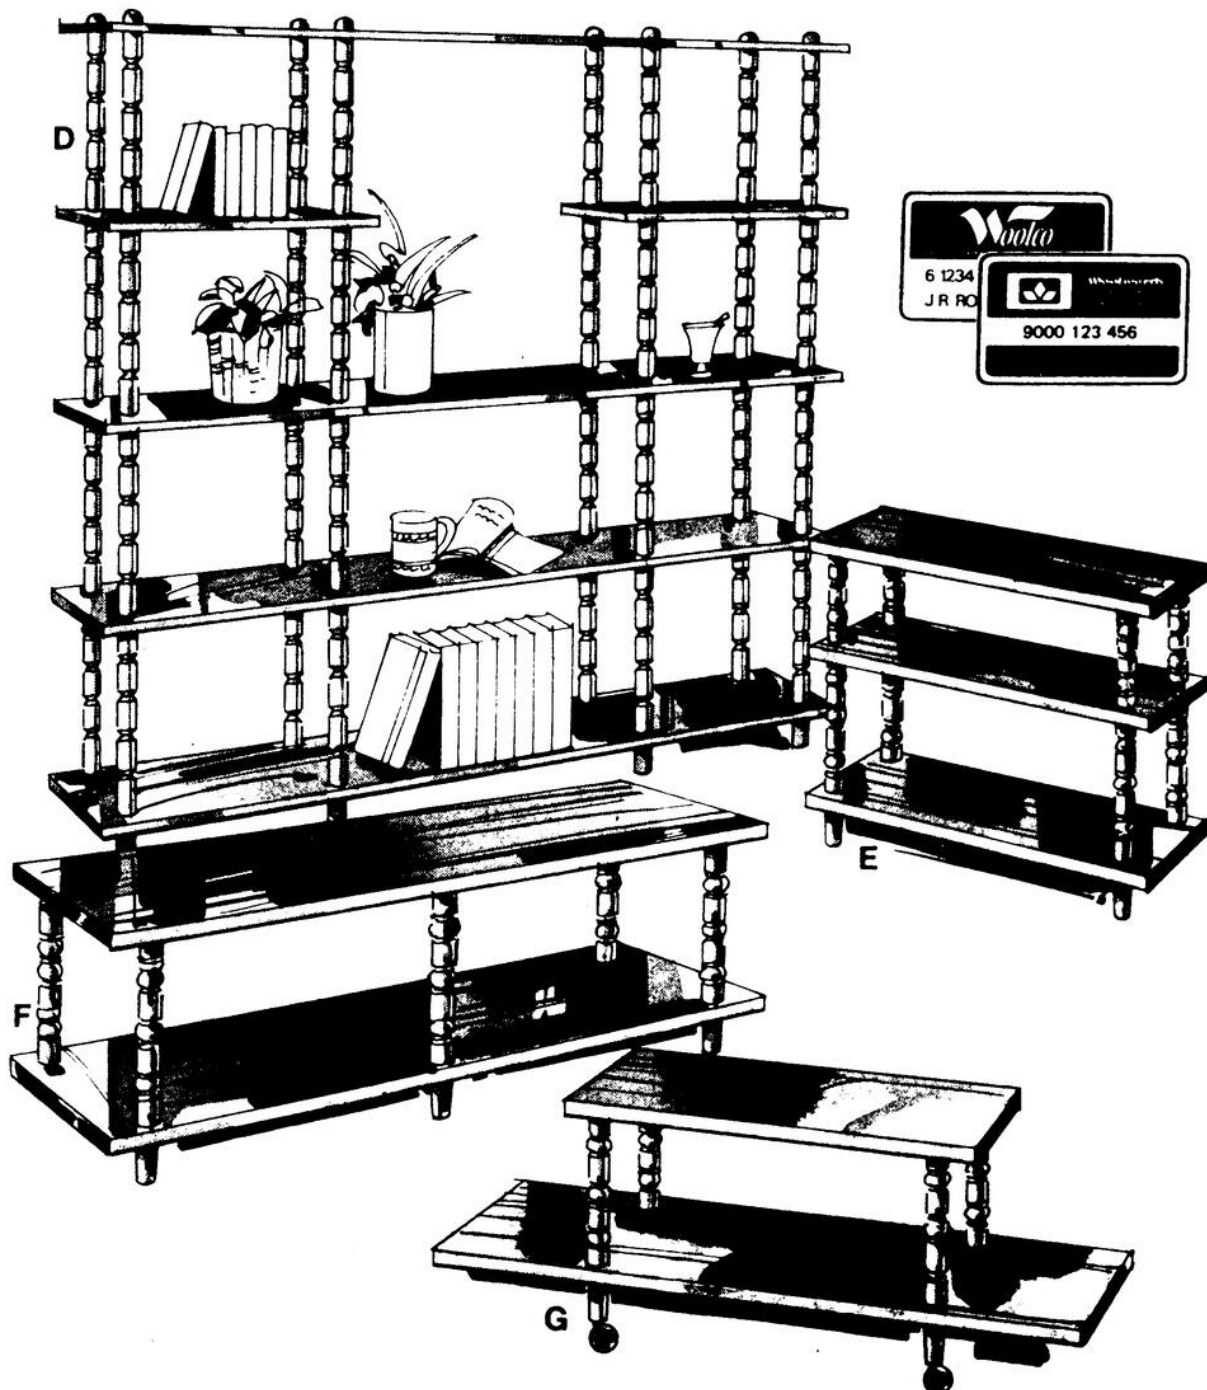

Superbe étagère

D. De style colonial qui ajoute une note de chaleur à tout décor. Peut aussi servir de cloison. Facile à assembler. Faite au Canada.

109⁹⁵ chacune

Table à la mode

E. Rehausse n'importe quel décor! Finie en vinyle simili noyer. Facile à assembler. 16" x 27" x 24" de haut.

Table à café solide

F. S'agence parfaitement à la table annoncée plus haut. Finie en vinyle simili noyer. Résiste aux taches. Montants en bois. Facile à assembler. 16" x 48" x 17" de haut.

Support à chaîne stéréo

G. Tout l'espace nécessaire pour ranger votre synthésiseur, votre tourne-disque et vos haut-parleurs. Tablettes finies vinyle simili noyer. 16" x 48" x 17" de haut.

au
choix **34⁴⁴** chacun