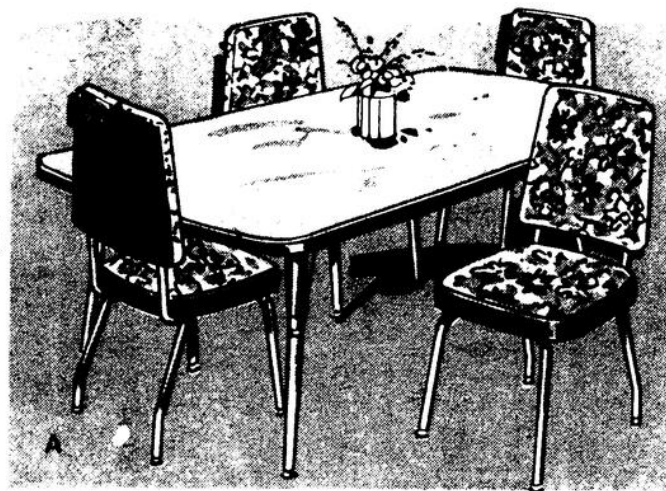

Rabais de **91[¢]** la paire

Ensemble de cuisine Suites

A. Piètement en chrome. Dessus de table en arborite simili marbre. 4 chaises recouvertes de vinyle brun. 30" x 40" x 48".

99⁹⁹ l'ensemble

Ensemble de cuisine 5 pièces