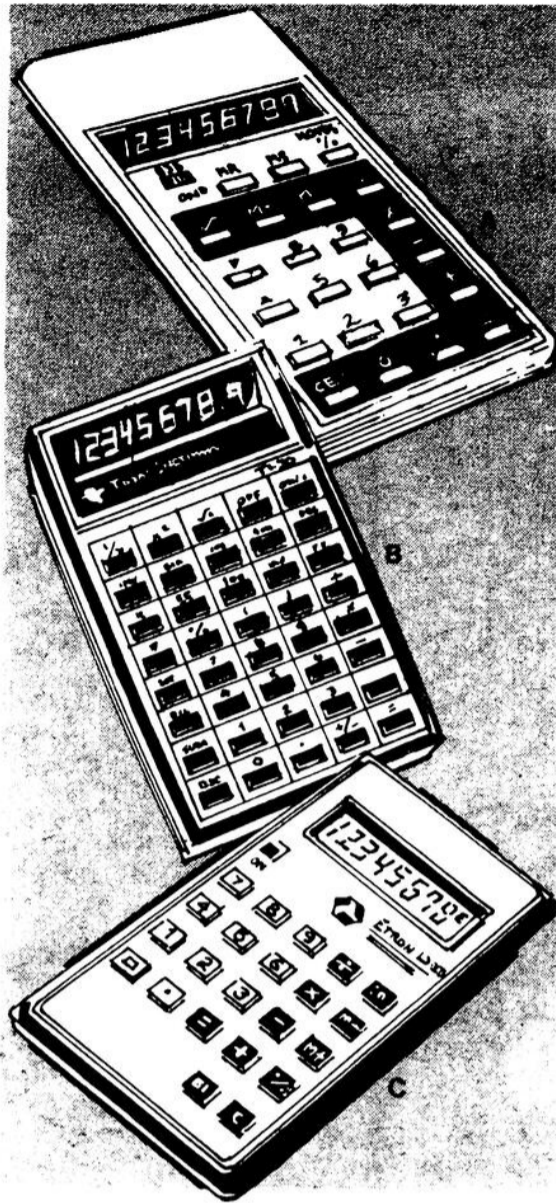

Calculatrices pour la maison ou l'école

A. Calculatrice Novus avec affichage 8 chiffres, touches de pourcentage, de constante automatique; mémoire à 4 touches, etc.

6⁹⁶
chacune

B. Calculatrice 48 fonctions, fonctionnant sur pile 9V (non comprise). Fabriquée par la compagnie Texas Instrument.

19⁹⁹
chacune

C. Calculatrice à affichage 8 chiffres par cristaux liquides. 5 fonctions; mémoire à 3 touches. Avec piles au mercure et étui.

21⁶⁶
chacune