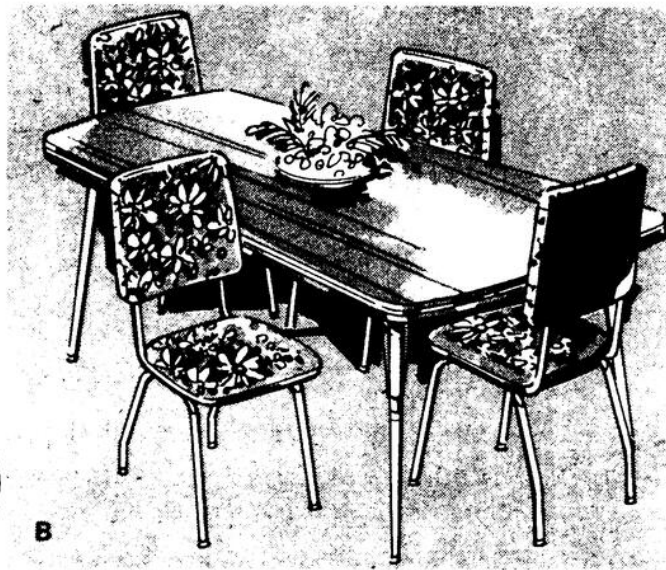

Rabais de **91[¢]** la paire

Ensemble de cuisine Suites

A. Piètement en chrome. Dessus de table en arborite simili marbre. 4 chaises recouvertes de vinyle brun. 30" x 40" x 48".

99⁹⁹ l'ensemble

Ensemble de cuisine 5 pièces