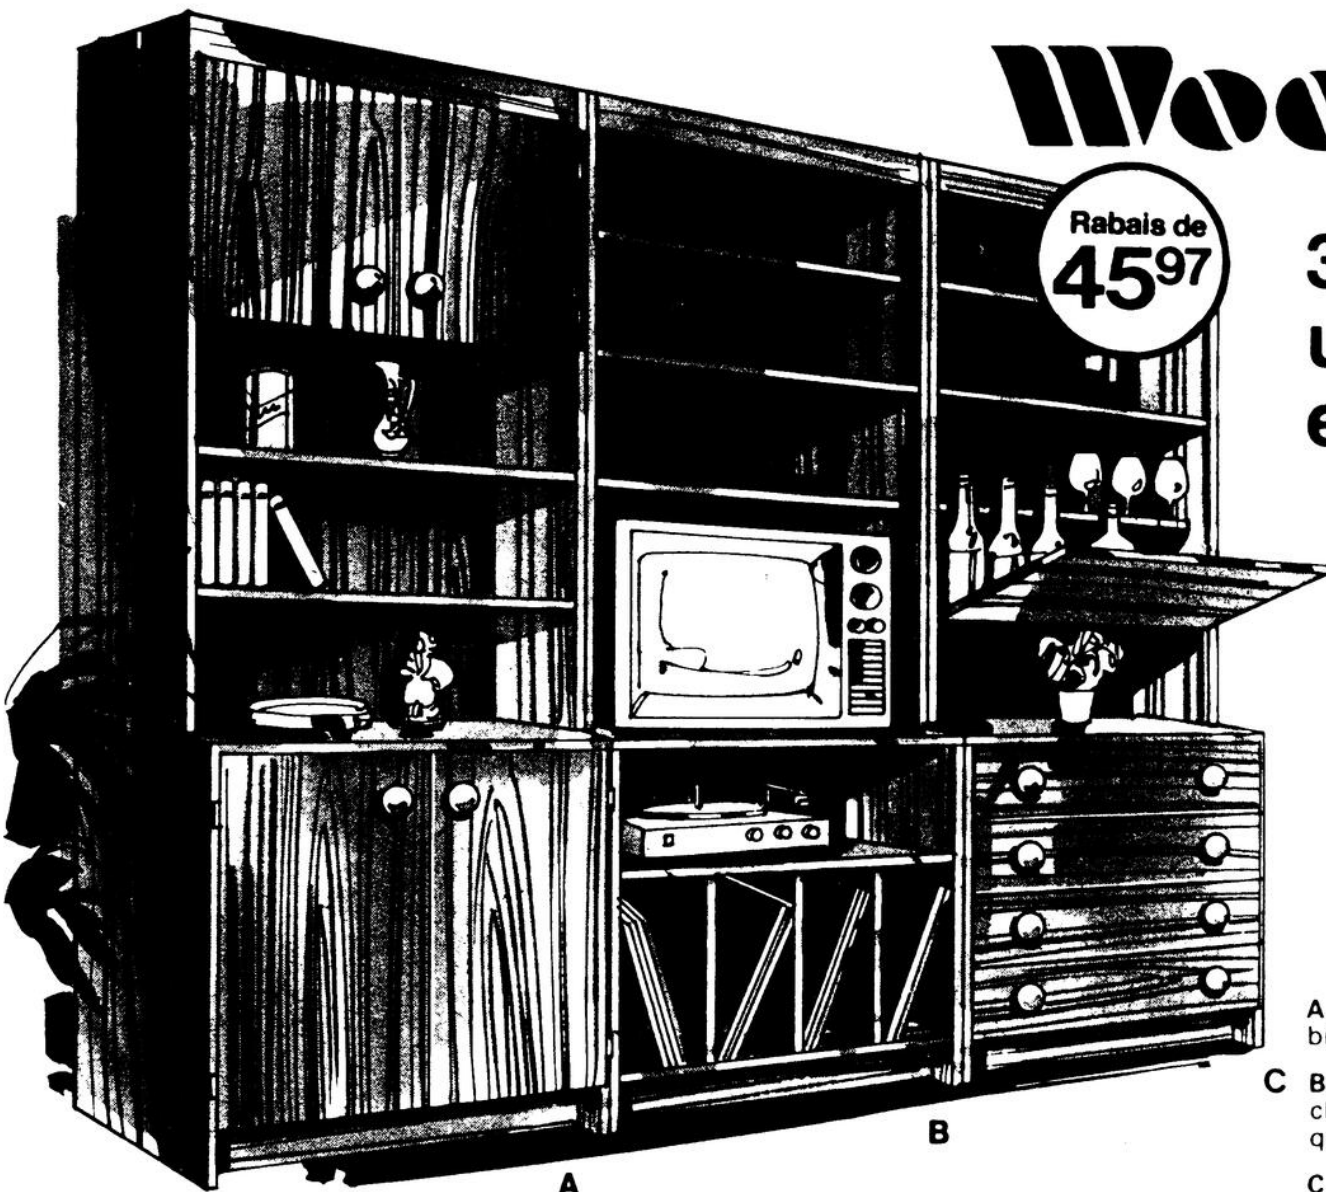

Woolworth

Rabais de
45⁹⁷

3 pièces qui forment un meuble moderne et fort pratique

Des éléments vendus séparément, qui forment un ensemble mural des plus attrayants! Tous trois sont faciles à assembler et sont finis simili teck. Portes et tiroirs faciles à ouvrir et à fermer. Prix courant Woolworth: ens. 3 pièces: 434.85.

Prix
special
Woolworth

388⁸⁸ l'ens.
3 pièces

A. Élément à 2 armoires et bibliothèque.

chacun **144.95**

B. Élément à cases pour chaîne stéréo et à bibliothèque.

chacun **139.95**

C. Élément à commode 4 tiroirs et à section bar.

chacun **149.95**