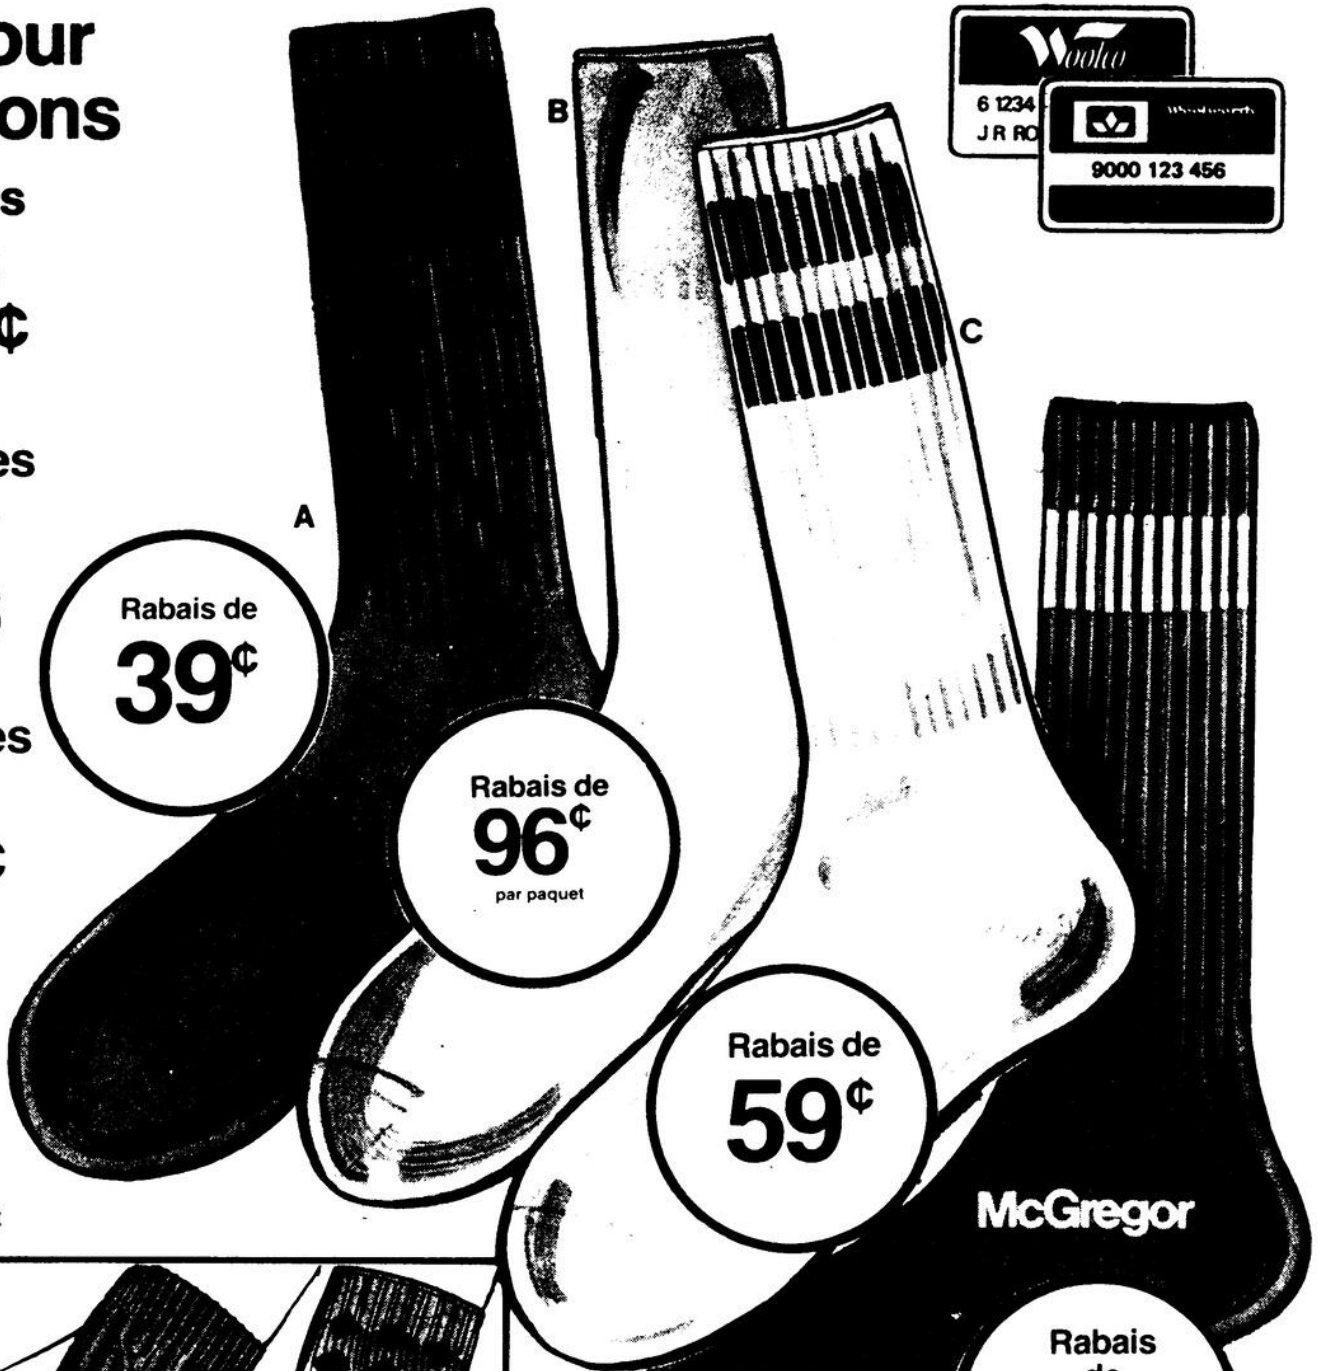

Prix spécial Woolworth

la paire **98¢**

Paquet de 3 paires

D. Unies; bords rayés. Une pointures 10 à 13; prix courant Woolworth: le paquet 6.66.

Prix spécial Woolworth

le paquet **5⁹⁸**

Rabais de **39¢**

Rabais de **96¢**
par paquet