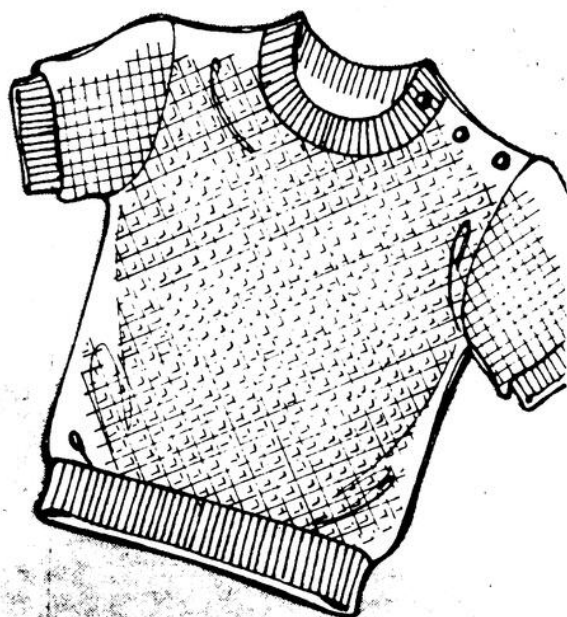

Caleçons

C. Taille élastique. Faits au Canada. P-G. Prix courant Woolworth: chacun 4.95.

Prix spécial Woolworth
3 paires \$1

Prix spécial Woolworth
3 50
chacun

Prix spécial Woolworth
3 95
chacun

Woolworth

Ravissants cardigans pour fillettes et pulls pour garçons

aux choix

588
chacun

Pulls deux tons

A. Pulls pratiques avec un ravissant motif jacquard genre norvégien; 100% acrylique; lavables. Les pulls sont rouges, marine et bruns. Pour garçons 2 à 3X.

Cardigans

B. Cardigans en 100% acrylique avec 5 boutons devant. Motif jacquard. Ces pulls lavables sont ivoire-rouge-marine ou ivoire-or-vert. Pour fillettes 2 à 3X.

Tricot pêcheur

C. De style classique, ce pull en 100% acrylique ira à merveille avec un pantalon habillé ou un jean. Bords côtés aux manches, à l'encolure et à la taille. Écru. 2 à 3X.

Pulls pour bébés

Bords-côtes; 100% acrylique; lavable. Offerts en rose, jaune et bleu pâle. 12 à 24 mois.