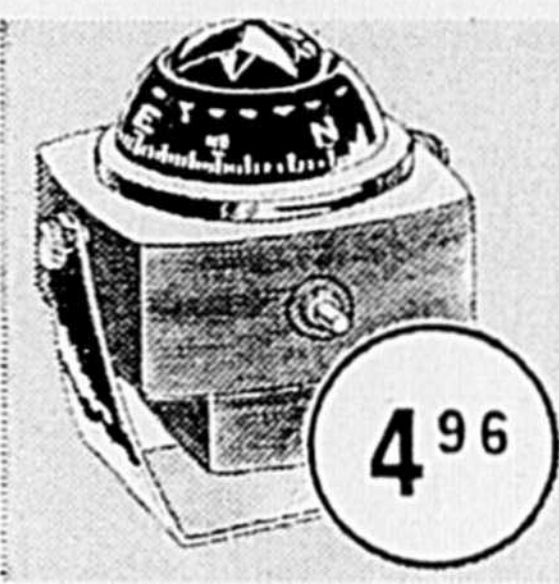

...POUR PAPA, L'AUTOMOBILISTE ...FOR DAD, THE MOTORIST

4⁹⁶