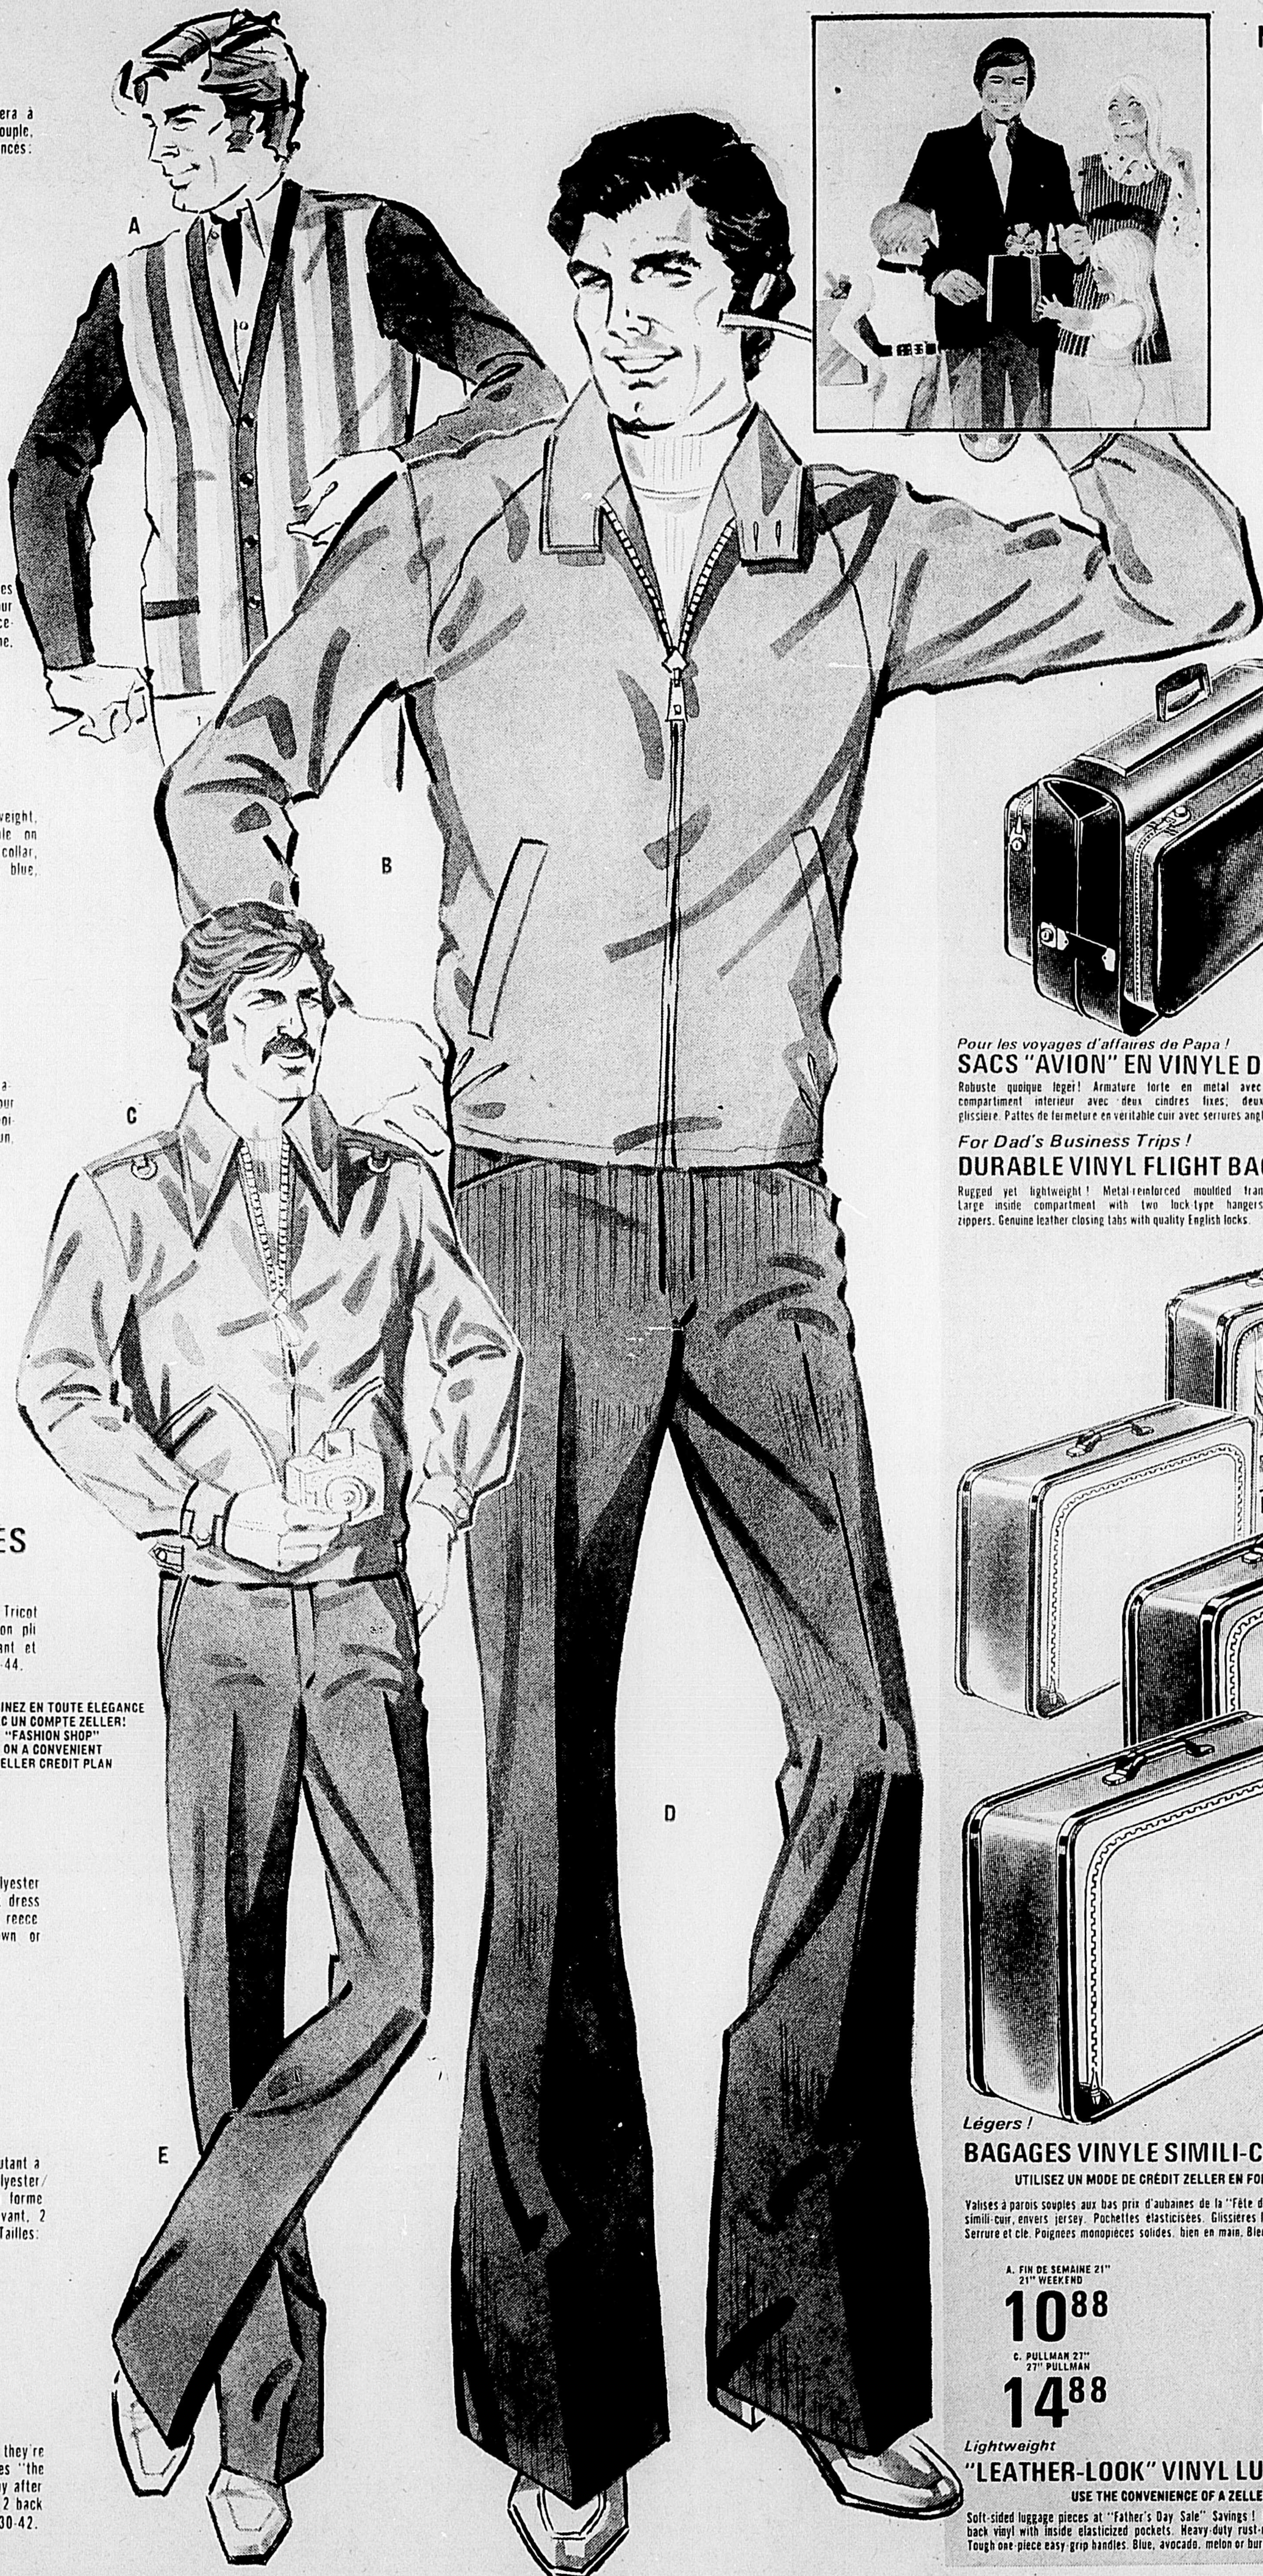

PANTALONS HABILLES EN POLYESTER

Confection soignée, élégance et facilité d'entretien. Tricot à chaîne en polyester pur qui maintient toujours son pli impeccable. Coupe ample avec poches Western devant et poches arrière. Tons classiques! gris, brun, marine. 30-44.

D **10⁹⁶**

MAGASINEZ EN TOUTE ELEGANCE AVEC UN COMPTE ZELLER! "FASHION SHOP" ON A CONVENIENT ZELLER CREDIT PLAN

DRESSY POLYESTER PANT-FASHIONS!

Crisp, neat good looks for Dad in easy-care 100% polyester warp knit that keeps a razor-sharp crease! Full-cut dress slacks accented with Western-style front pockets, reeve back pockets. Conservative shades of grey, brown or navy. 30-44.

MODÈLES ÉVASÉS TOUT-ALLER

Pour le tout-aller... Pantalon qui plaira à papa, et autant à maman pour sa facilité d'entretien. Tissu croisé de polyester/coton ne demandant pas de repassage et garde sa forme jour après jour. Passants ordinaires, 2 poches devant, 2 derrière. Noir, olive, bronze, bleu, beige ou brun. Tailles: 30-42.

E **4⁹⁶**

OFFRE-CADEAU GIFT SPECIAL

CASUAL SLACKS FOR FATHER!

Easy-wear for Dad!... Easy-care for Mom! Because they're Permanent Press polyester/cotton twill that banishes "the wrinkles"! Stays neat as a pin hour after hour... day after day! Styled with regular bell-loop waist, 2 front & 2 back pockets. Black olive, bronze, blue, beige or brown. 30-42.

N'OUBLIEZ PAS LA FÊTE DES PÈRES

LE DIMANCHE 17 JUIN

REMEMBER DAD

ON FATHER'S DAY SUNDAY JUNE 17th

3 **MODES DE CRÉDIT AVANTAGEUX**

3 **CONVENIENT CREDIT PLANS AVAILABLE AT ZELLERS**