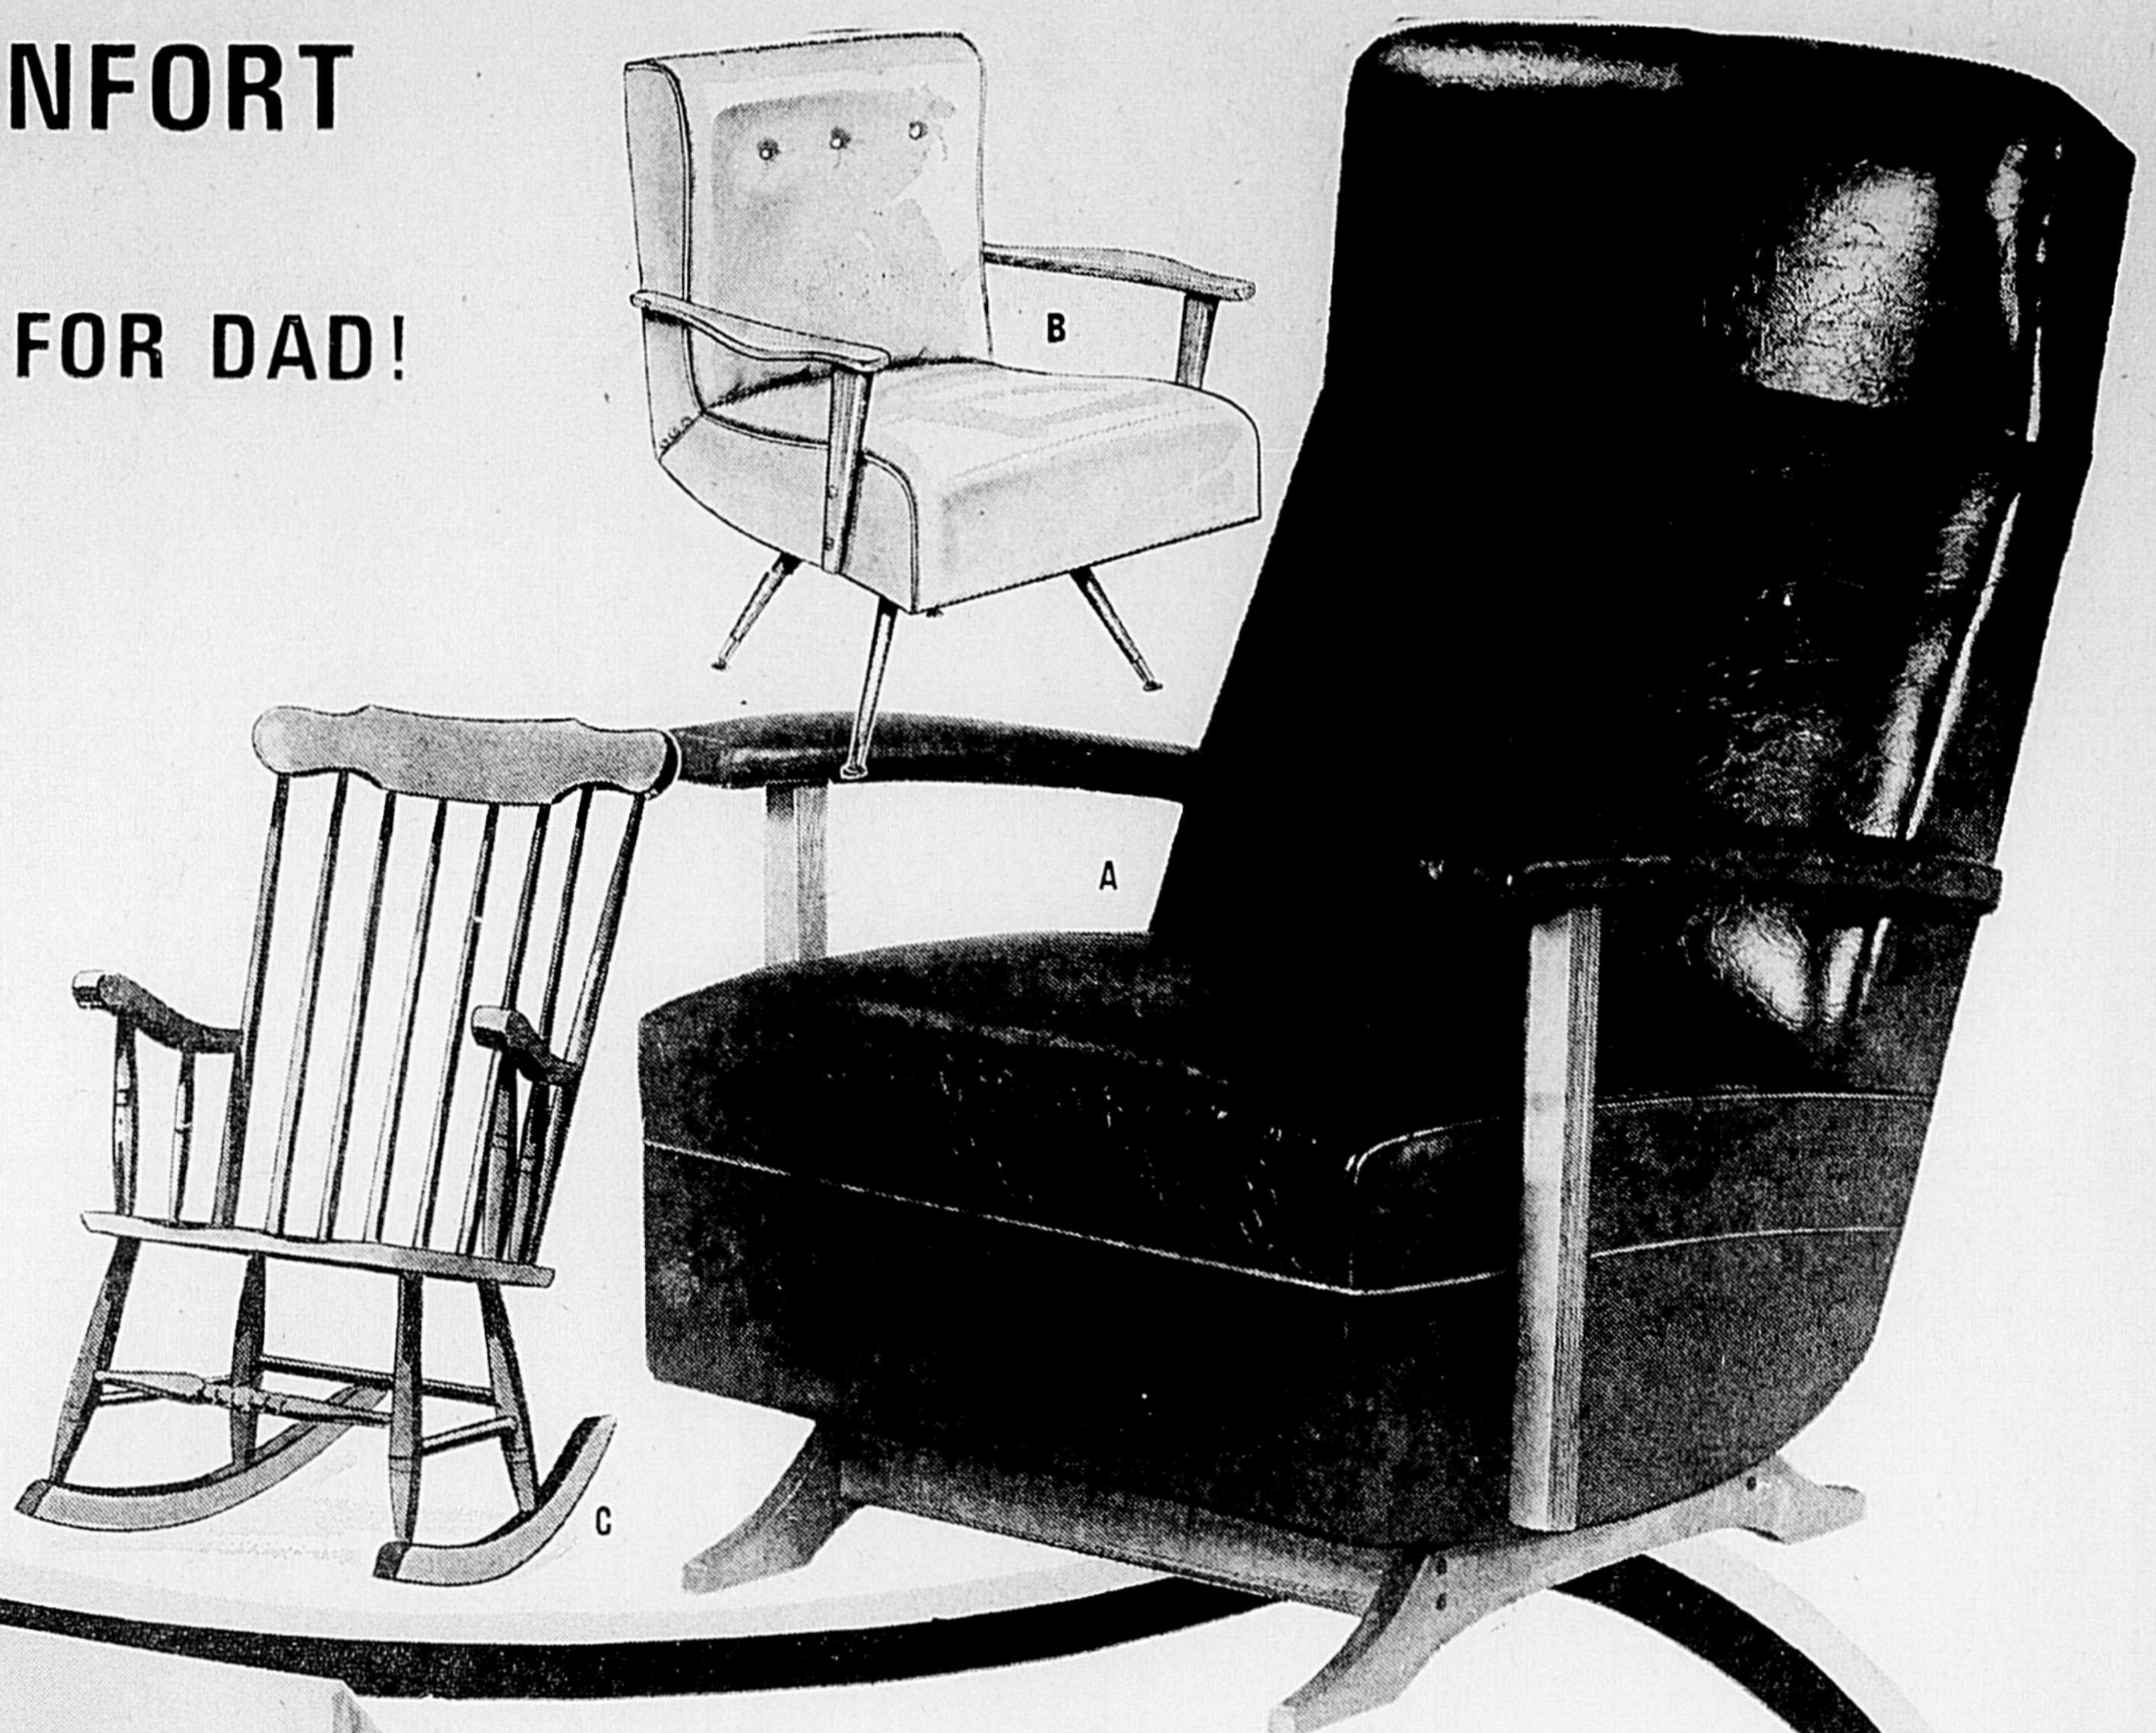

DÉTENTE TOUT CONFORT POUR PAPA!

TAKE-IT-EASY COMFORT FOR DAD!

A. BERCEUSE SUR SOCLE

$34

A. PLATFORM ROCKER

B. BERCEUSE PIVOTANTE

$37

B. SWIVEL ROCKER

C. BERCEUSE KENNEDY

$34

C. KENNEDY ROCKER

ENS. 5 PCES. — 5-PCE. SET

2 CHAIRES, TABLE
COUVERT DE TABLE ET PARASOL

54⁹⁵

UTILISEZ L'UN DES 3 MODES DE CREDIT
AVANTAGEUX DE ZELLERS
USE ONE OF ZELLERS
3 CONVENIENT CREDIT PLANS