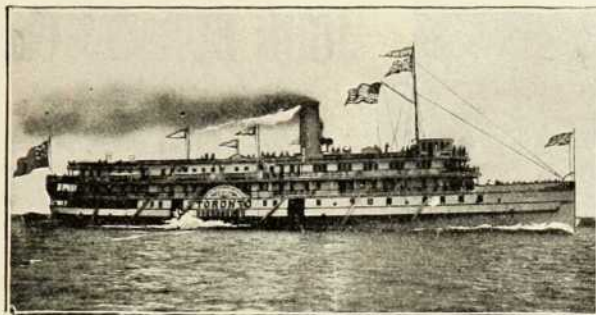

Pour renseignements supplémentaires, s'adresser aux Services des Voyageurs à Montréal, Qué., Toronto, Ont., Winnipeg, Man.

LIGNE ALLAN

ETABLIE EN 1854

Trois Services - Saison 1914

Paquebots de la Poste Royale

Nous ferons observer aux Messieurs du clergé qu'ils trouveront sur nos paquebots un autel avec accessoires pour la célébration de la sainte Messe.

Cuisine française à bord des paquebots de la ligne du Havre.

Aux divers organisateurs de pèlerinages en destination de Ste - Anne de Beaupré, et aussi de voyages d'une journée, demi-journée ou de soirée.

La **Compagnie de Navigation Richelieu & Ontario** a l'honneur d'informer tous ceux qui désireraient organiser un voyage quelconque pendant la belle saison de **1914** qu'elle mettra à la disposition des promoteurs de Pèlerinages, pendant le mois de juin, un des **Vapeurs-Palais** de la Ligne Saguenay pour faire le service des Pèlerinages entre Montréal et Ste-Anne de Beaupré.

Le Vapeur "**Trois-Rivières**", toujours bien populaire et très spacieux, fera le service des voyages si bien patronisés, et qui sont toujours reconnus comme étant très agréables; qu'ils soient d'une journée, de demi-journée ou de soirée.