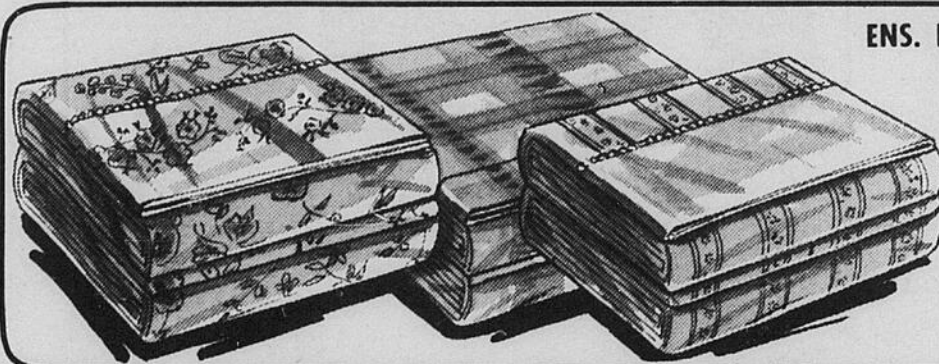

ENS. DRAPS POUR LITS DOUBLES

16⁵⁰

- Draps 50% polyester/50% coton sans repassage
- L'ensemble consiste en: 1 drap plat, 1 drap housse et 2 taies d'oreiller
- Deux motifs en ivoire, rose / ton or, rouille / bleu