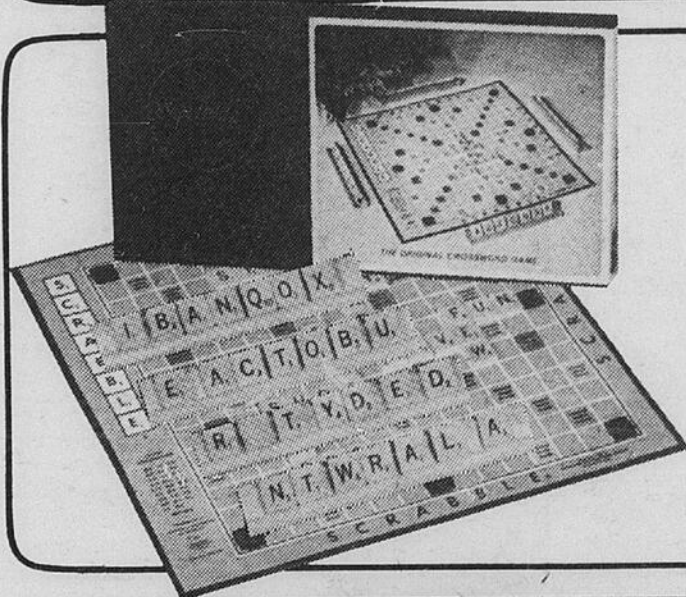

**FAMEUX
"SCRABBLE"**

4.99

- Le jeu de mots croisés original
- Pour 2, 3 ou 4 joueurs
- Age: 8 ans et plus

JEU "TROUBLE"

4.99

- Pour toute la famille, 2 à 4 joueurs
- Avec brasseur de dés "Pop-o-matic"
- Age: 5 ans et plus
- Un nouveau jeu de poursuite

"ETCH-A-SKETCH"

ÉPARGNEZ $1!

3.99

Prix régulier LaSalle 4.99

- Heures de divertissement pour les petits
- Ils dessineront ce qu'ils voudront en tournant simplement les boutons