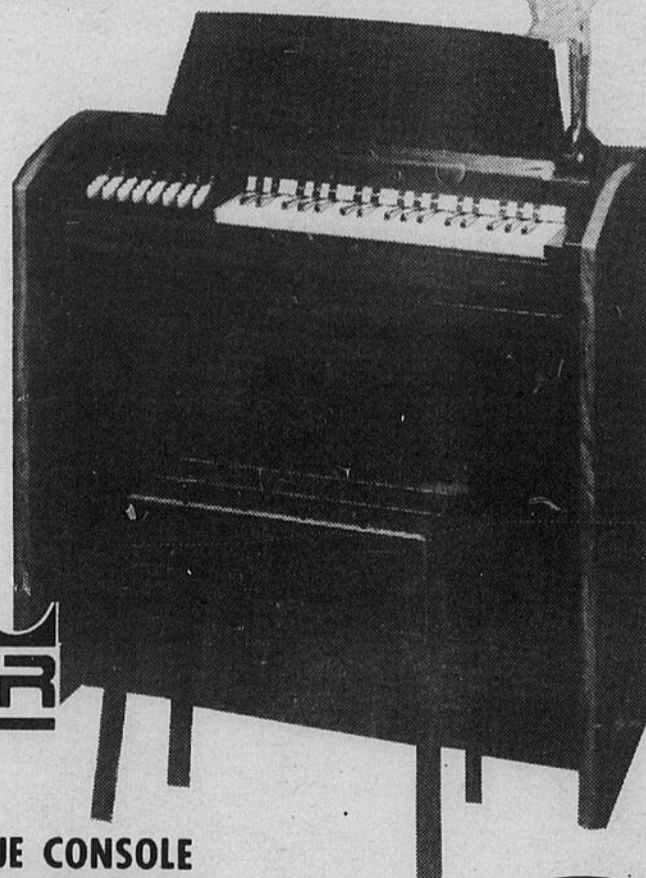

**EMENEE**

ÉPARGNEZ 11.08 !

**88<sup>88</sup>**

Prix régulier  
LaSalle 99.96

**ORGUE CONSOLE  
24 ACCORDS  
EN BOIS FINI NOYER  
ET BANC**

- Ensemble en bois fini noyer
- Clavier 37 touches. Gamme 3-octaves
- Marche/arrêt/volume
- Fonctionne sur courant alternatif
- Complet avec banc assorti et livret de musique GTR E-Z Play