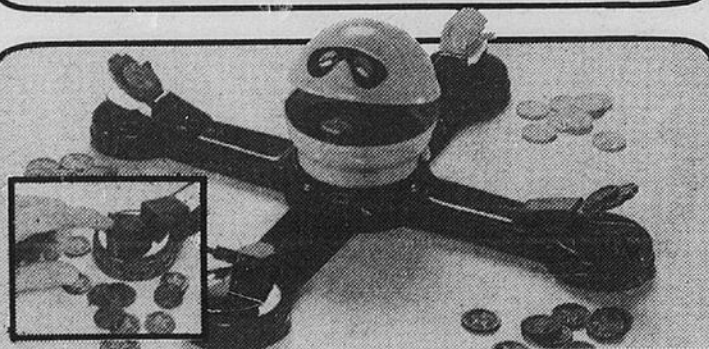

PARKER

JEU "MR. MOUTH"

- Lancez les jetons entre ses lèvres qui sont perpétuellement en mouvement
- Fonctionne avec une pile "C" (non comprise)
- Age: 5 ans et plus

7.99