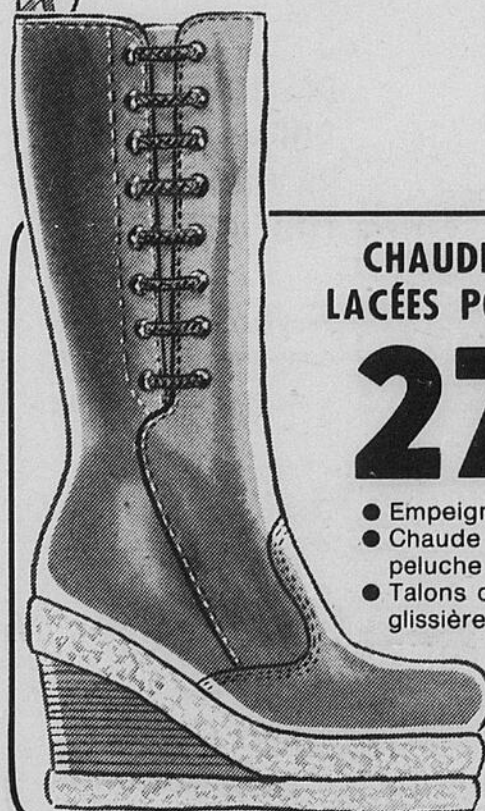

**TENUE PARFAITE
POUR LA NOËL**

PULL 100%
NYLON BRILLANT
ÉPARGNEZ 2.92 SUR 2!

2 $5
POUR

1. Prix régulier LaSalle 3.96 ch.
2. Col tortue, manches longues
   - Tons unis: noir, blanc, beige
   - Dames: P.M.G.

**JUPE LONGUE 100%
POLYESTER IMPRIMÉ**
ÉPARGNEZ $2!

4⁹⁶

1. Prix régulier LaSalle 6.96
2. Bande de taille, linge "A"
   - Imprimés et coloris variés
   - Dames: 10 à 20

**PANTAILLEURS
POLYESTER**

ACHAT SPÉCIAL!

$12 ENS.

- Tricot 100% polyester
- Pull imprimé à manches longues et encolure dégagée
- Pantalon fourreau uni
- Imprimés et coloris variés
- Dames: 10 à 18.