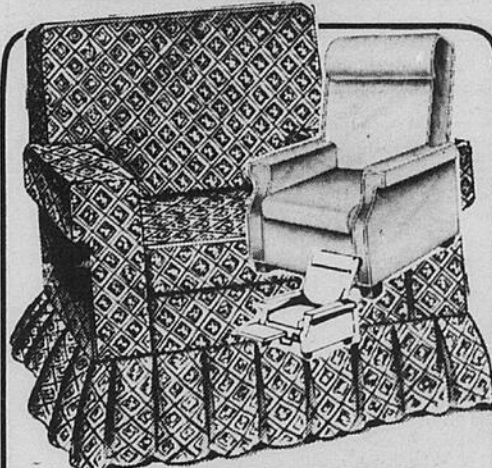

#### ENS. DRAPS POUR LITS DOUBLES

**16<sup>50</sup>**

- Draps 50% polyester/50% coton sans repassage
- L'ensemble consiste en: 1 drap plat, 1 drap housse et 2 taies d'oreiller
- Deux motifs en ivoire, rose / ton or, rouille / bleu