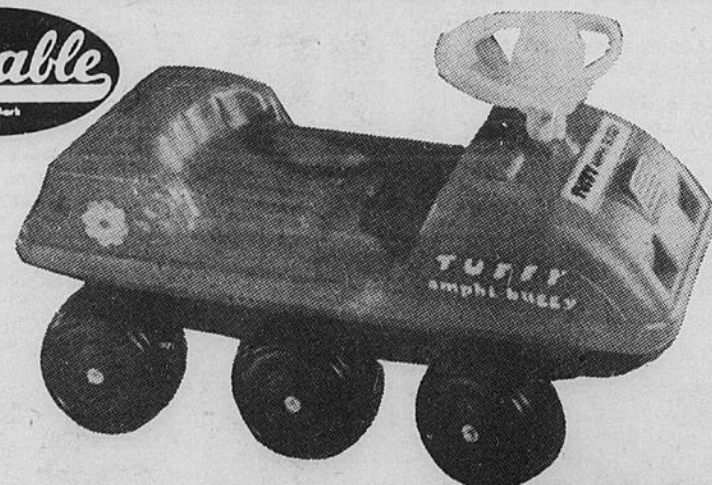

- Fabrication bois franc, fini naturel
- Table de 21 1/2" x 17" x 21"
- Deux chaises
- Pour leur chambre ou la salle de jeux.

L'ARBRE MAISON DE

**16<sup>88</sup>**

- L'ensemble comprend: la maison dans l'arbre avec ascenseur qui fonctionne, voiture, balançoire, marches pliantes et porte, 9 meubles.
- Plus personnages "Tree Tots"

PONEY PLASTIQUE

**7<sup>99</sup>**

- Fabrication plastique
- Avec selle, 4 roues et poignées
- Sans danger pour les petits

JOUET ROULANT "AMPHIBUGGY"

- Fabrication robuste en plastique
- 6 roues pour stabilité parfaite
- Environ 23" de long
- Avec volant