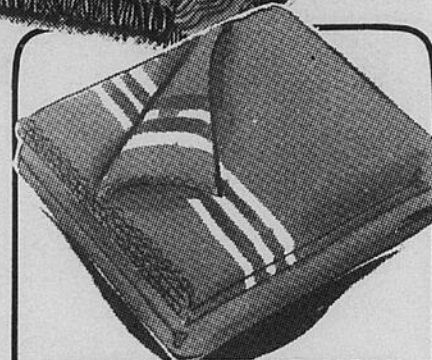

COUVERTURES TOUT-COTON

$2

- Flannellette 100% coton
- Modèles avec rayures de couleurs
- Gris seulement
- 46 x 72 po. approx.