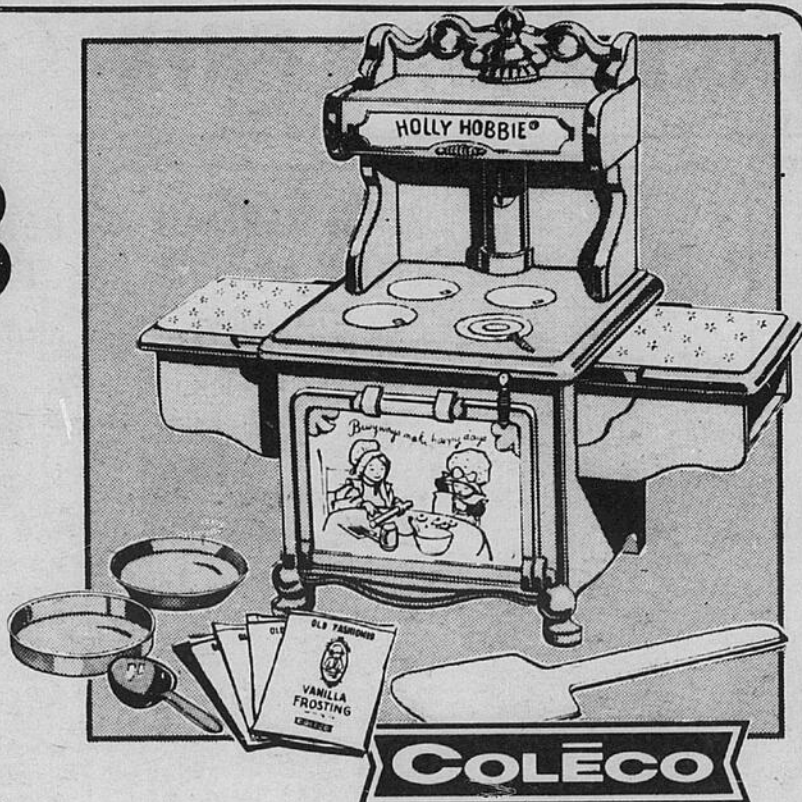

**FOUR ÉLECTRIQUE
"HOLLY HOBBIE"**

12⁸⁸

- Four de style ancien, fini fer forgé
- Four de style ancien fini fer forgé
- Fonctionne avec une ampoule de 100 watts (non comprise)
- Sans danger pour les enfants; comprend: 1 garniture de tarte aux pommes, 1 mélange pour croûte à tarte, 1 mélange pour gâteau au chocolat, 1 mélange glaçage vanille, 1 moule à tarte.

**POUR PROMENER
SA POUPÉE... UN JOUET**

AU CHOIX

9⁸⁸
CH.

**LANDAUS
"HOLLY HOBBIE"**

- Construction robuste en acier
- Recouvrement vinyle imprimé "Holly Hobbie"
- Capote pliante, roues de 6"

**POUSSETTES
"HOLLY HOBBIE"**

- Dais, siège et sac de rangement en vinyle imprimé "Holly Hobbie"
- Repose-pieds robuste et roues blanches de 6"