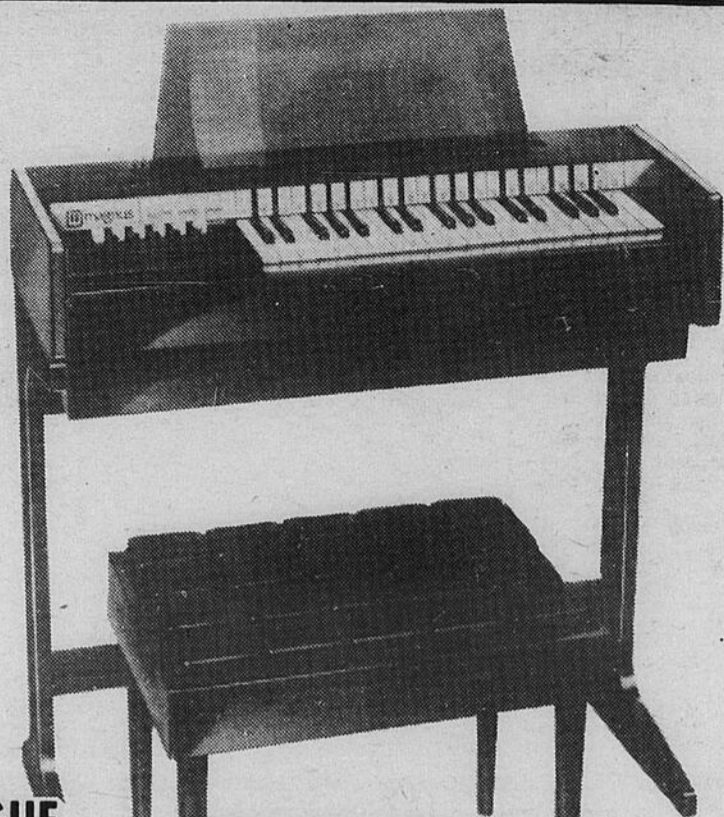

## PILES LONGUES DURÉE

**99¢** LE PAQUET de 2

- Pour jouets, lampes-torches, transistors
- Choix de deux modèles: format C ou D.

**ORGUE  
MAGNUS  
12 ACCORDS**

 **magnus**

- 3 gammes d'octave avec 37 touches
- 12 accords: 6 majeurs et 6 mineurs
- Porte-musique et interrupteur marche/arrêt
- Style moderne, sur pieds; avec banc