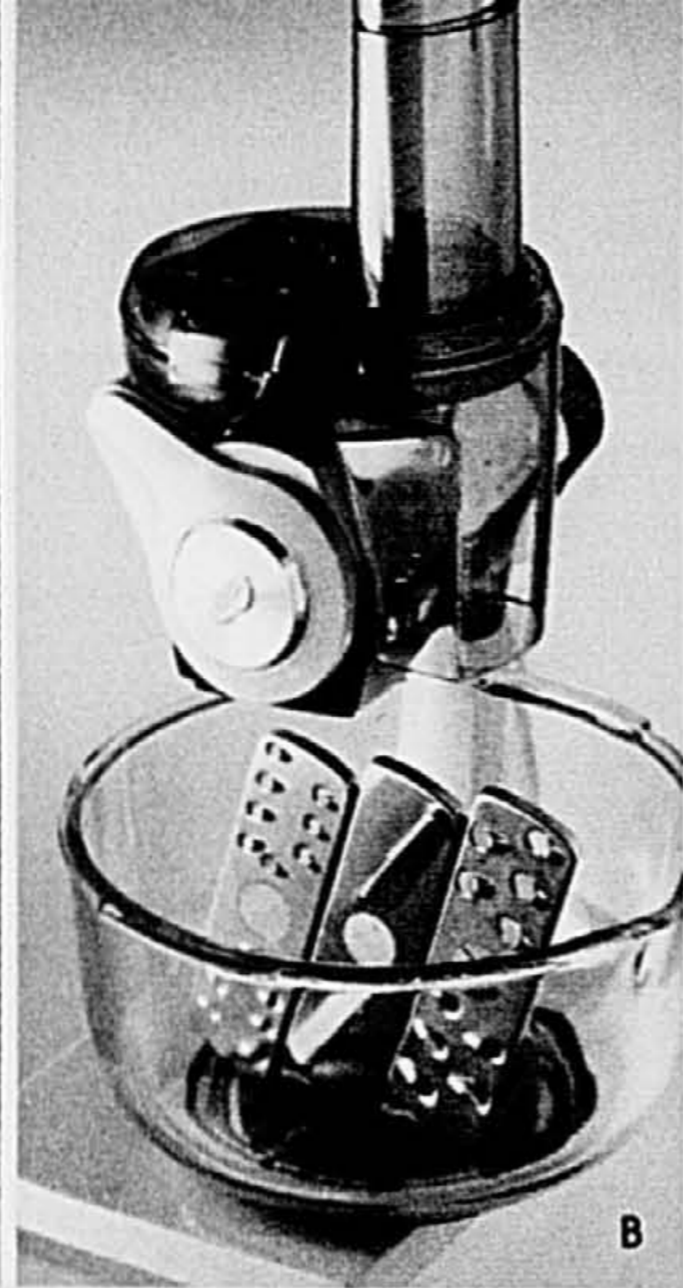

A

B

C

D

E

F

G

10 À 12% DE RÉDUCTION

SUNBEAM ET OSTER: CHOIX DE CONNAISSEURS

31A Malaxeur "Mixmaster" de Sunbeam. Muni de gros fouets pour l'obtention d'un meilleur mélange. Bols de 3.8 et de 1.4 litres. Modèle MM110AMD de ton amande. Prix courant Eaton 99.98 89.79 ch.

31B Eminceur accessoire "Disco Chef" de Sunbeam. Vient avec 4 lames et se règle aux appareils "Mixmasters" MM110, MM300, MM350, MM400 et aussi aux appareils des séries 10, 11, 12 pour trancher et déchiqueter. Modèle SH1 Prix courant Eaton 32.98 28.99 ch.

31C Mélangeur Oster. 8 vitesses incluant 3 vitesses à pulsion. Récipient de verre de 1.2 litre facile à nettoyer. Ton amande. Modèle 8202E66 Prix courant Eaton 44.98 39.99 ch.

31D Hachoir/ouvre-boîte jumelé d'Oster. Coupez votre viande sans l'effilocheur ou la déchirer. Hachez aussi vos poissons et fromages avec le même appareil. Hachoir muni de 2 couteaux circulaires. A l'achat de ce hachoir recevez sans frais un ouvre-boîte qui se rattache au hachoir. Blanc. Modèle 990-68 (277) Prix courant Eaton 79.98 71.89 ch.

31E Presse-agrumes Oster. Buvez tous vos jus de tomates ou de fruits frais. La pulpe étant tamisée, le jus s'écoule du bec absolument liquide. Récipient de 1 1/2 l. Modèle 363-66 ton amande (277) Prix courant Eaton 99.98 89.79 ch.

31G Pocheuse coquetière électrique Oster. Réglage thermostatique, couvercle de verre. Prépare 8 oeufs durs ou 4 oeufs pochés. Modèle 579-61 (277) Prix courant Eaton 34.98 30.99 ch.

31F Ouvre-boîte/presse-agrumes jumelé de Oster. Avec cet appareil ouvrez n'importe quelle boîte de conserve et buvez tous vos jus frais. Modèle 576-66 chrome et amande (277) Prix Eaton 35.89 ch.