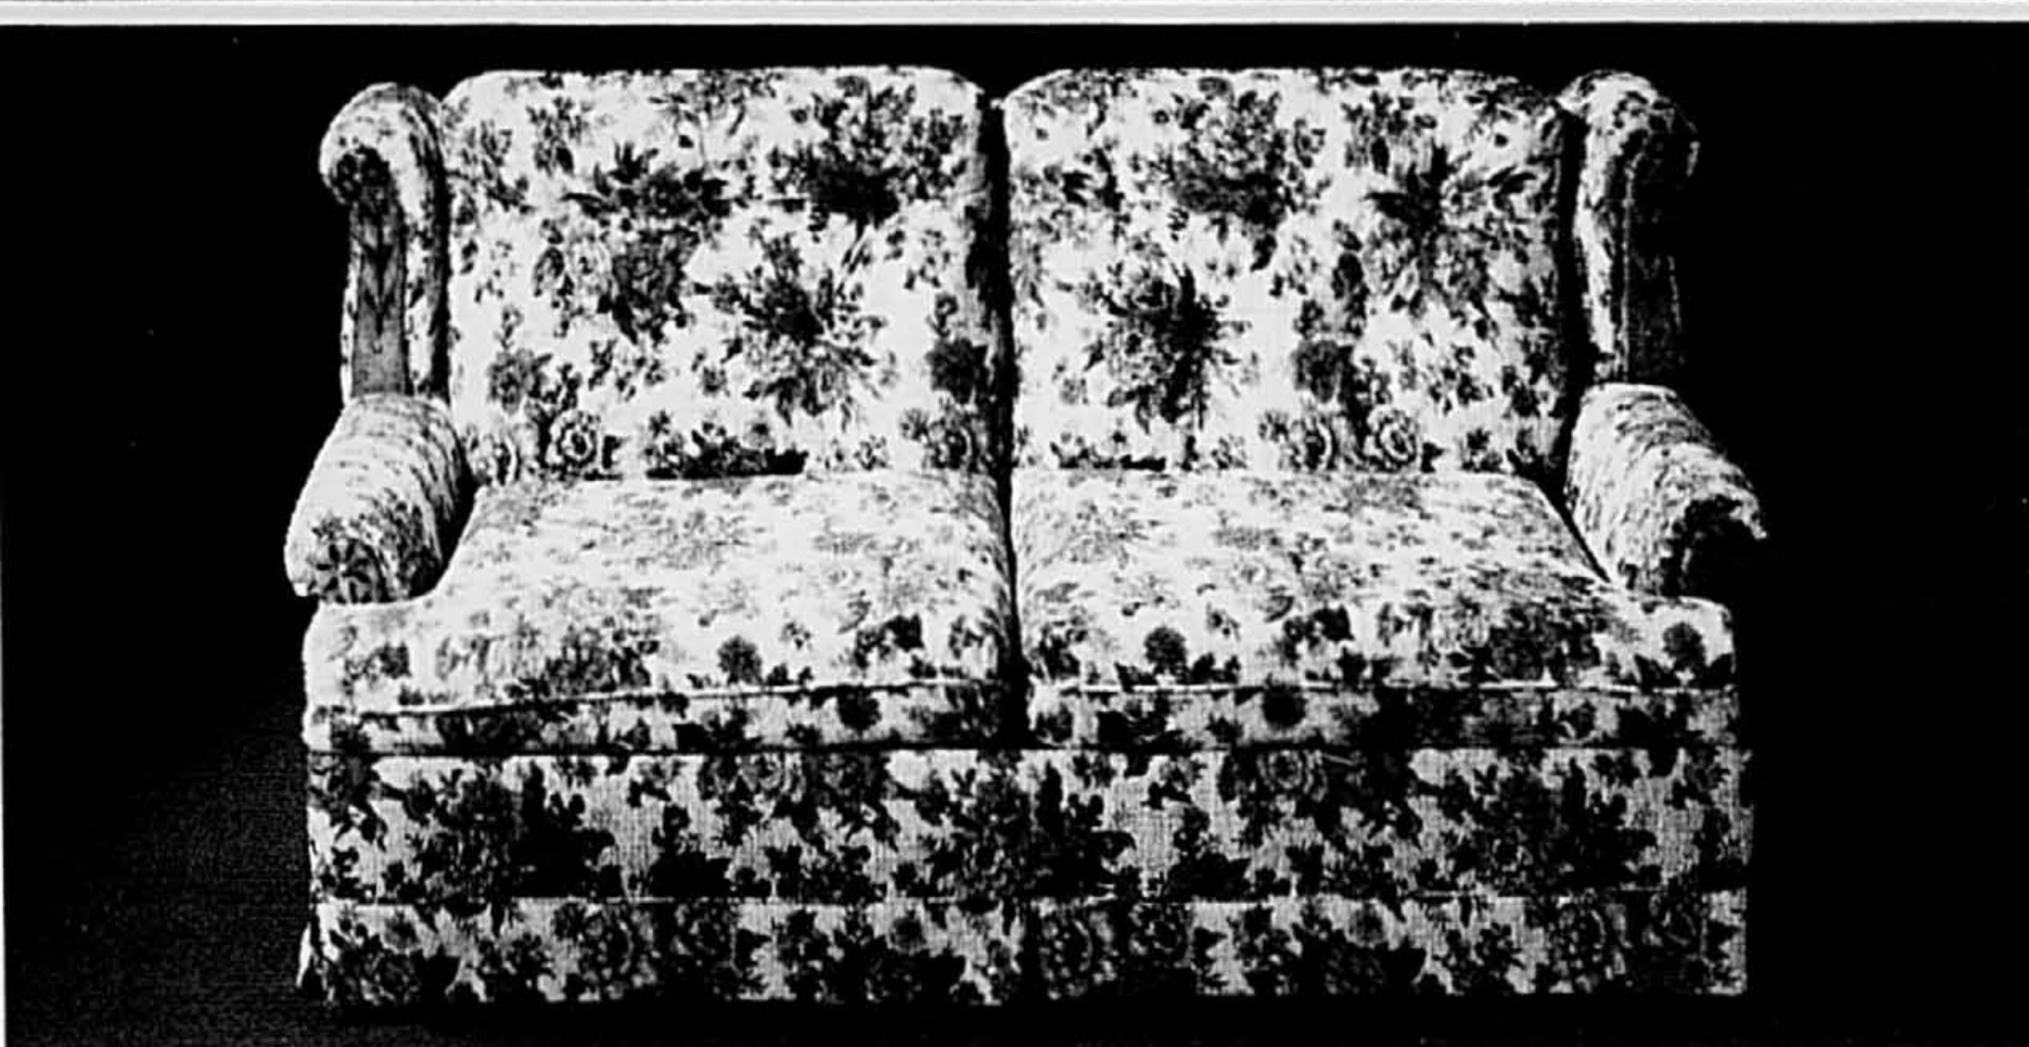

RABAIS DE 120⁰⁰ À 400⁰⁰

**SUR LES CANAPÉ-LITS DE
KROEHLER, BAUHAUS ET SKLAR
ET SUR UN MOBILIER
MODULAIRE DE BAUHAUS.**

9A 400.00 de rabais. Mobilier modulaire de Bauhaus. Ensemble de 2 pièces aux coussins de dossier capitonnés et détachables. Coussins de sièges réversibles, appui-tête, matelas "Queen" pique. Solide armature de bois. Recouvrement de nylon avoine (271).

Prix courant Eaton 1329.95 Rabais de 400.00
929.95 l'ens.

9B 150.00 de rabais. Canapé-lit de Bauhaus au dossier capitonné, bourre de "Dacron". Coussins de sièges réversibles, bourre de mousse polyuréthane recouverte de "Dacron". Piètement parson, bras arrondis. Matelas à ressorts non-affaisants. Solide armature de bois. Recouvrement de coton bleu. Choix d'autres couleurs. Veuillez allouer 8 à 10 semaines pour la livraison. (271).

Prix courant Eaton 699.95 Rabais de 150.00
549.95 ch.

9C 160.00 de rabais. Canapé-lit de Kroehler au dossier semi-attaché. Coussins de sièges capitonnés en forme de "T" et réversibles. Cantonnière, bras arrondis fini érable. Matelas de 2 places à ressorts. Solide cadre de bois séché. (271).

Prix courant Eaton 679.95 Rabais de 160.00
519.95 ch.

9D 120 de rabais. Canapé-lit de Sklar au dossier capitonné, coussins de sièges réversibles, bourre de mousse polyuréthane. Matelas de 2 places à ressorts. Solide cadre de bois séché. Choix d'autres couleurs. Veuillez allouer 8 semaines pour la livraison. (271)

Prix courant Eaton 679.95 Rabais de 120.00
559.95 ch.

Non représenté:
De Sklar, fauteuil assorti.
Prix courant Eaton 339.95

Rabais de 70.00
269.95 ch.