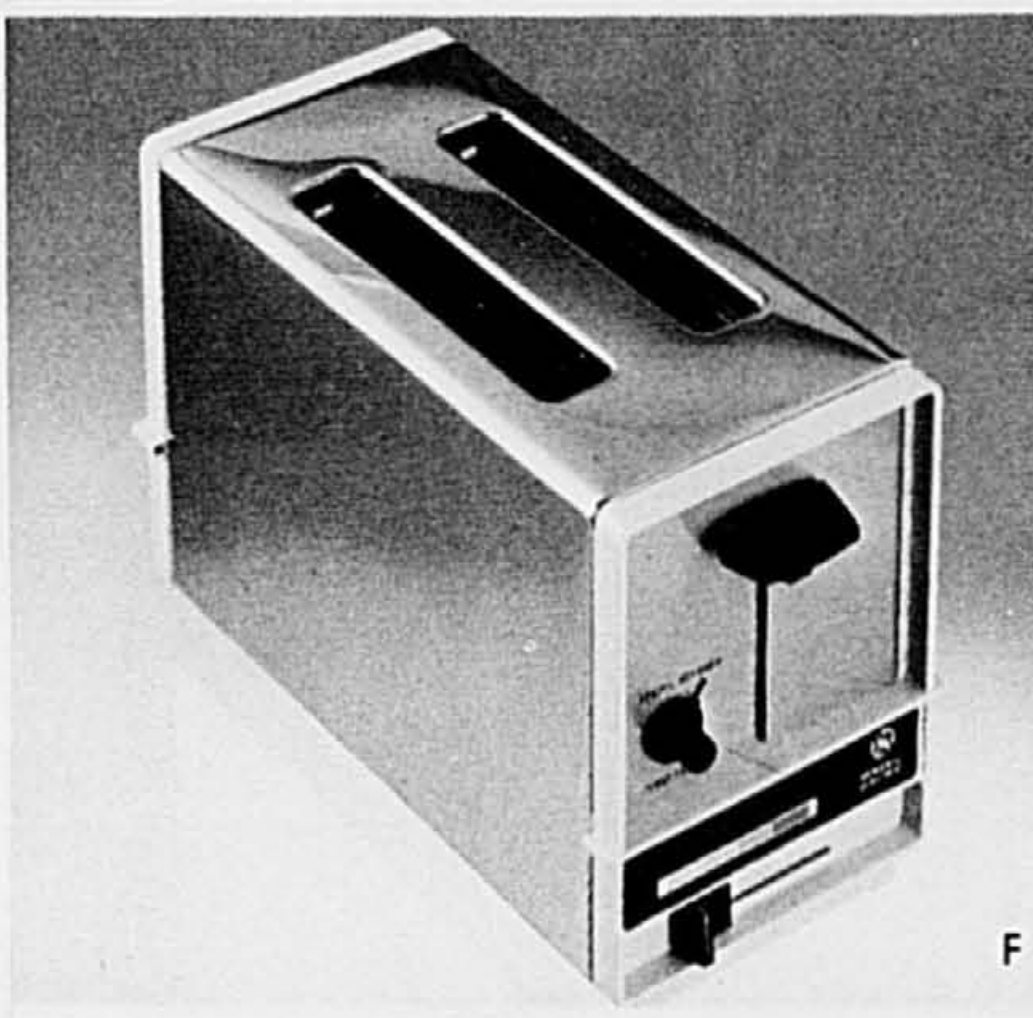

A

D

E

F

G

H

J

10 À 13% DE RABAIS

CGE: UN CHOIX DE CHEF

30A Robot ménager/malaxeur de CGE. Tranche, râpe, hache, émince, malaxe et mélange. Disque à trancher/émincer/hacher. Modèle PR200 (277)
Prix courant Eaton 124.98 108.99 ch.

30B Accessoires "Versa Disc". (non représentés). Comprend: 4 lames: une pour trancher les frites, une pour les coupes ondulées, une pour les coupes épaisses et une pour hacher épais. Modèle AD 100
Prix courant Eaton 21.98 18.99 ch.

30C Livre de recettes de CGE (non représenté). "Les secrets du robot culinaire"

Offert en version française ou anglaise.
Prix courant Eaton 9.98
6.99 ch.

30D Batteur à main CGE. Commande à 5 vitesses, éjecteur de fouets à la poignée, cordon amovible. Ton amande. Modèle MF35AM (277)
Prix courant Eaton 39.98
35.89 ch.

30E Poêle électrique CGE. Base brun foncé, couvercle amande. Surface de cuisson en aluminium, contrôle amovible. Modèle SK 285AM (277)
Prix courant Eaton 44.98
39.99 ch.

30F Grille-pain CGE, modèle à 2 tranches. Grille-pâtisserie par réglage spécial. Ton

amande. Modèle TS 41AM (277)
Prix courant Eaton 37.98
33.99 ch.

30G Ouvre-boîte/affûteur CGE, Modèle automatique sans danger pour les mains. Ton amande. Modèle EC 25AM (277)
Prix courant Eaton 28.98
25.99 ch.

30J Fer à vapeur/à sec et vaporisateur CGE. Modèle "Touch of Almond" FR 80 AM. Canal de vaporisation à bouton-poussoir. Indicateur d'eau et support. (277)
Prix courant Eaton 40.98
36.79 ch.

30H Bouilloire CGE. Capacité de 2l, cordon amovible, arrêt automatique si l'eau s'évapore complètement. Base brune, poignée amande. Modèle KE 840
Prix Eaton
27.79 ch.