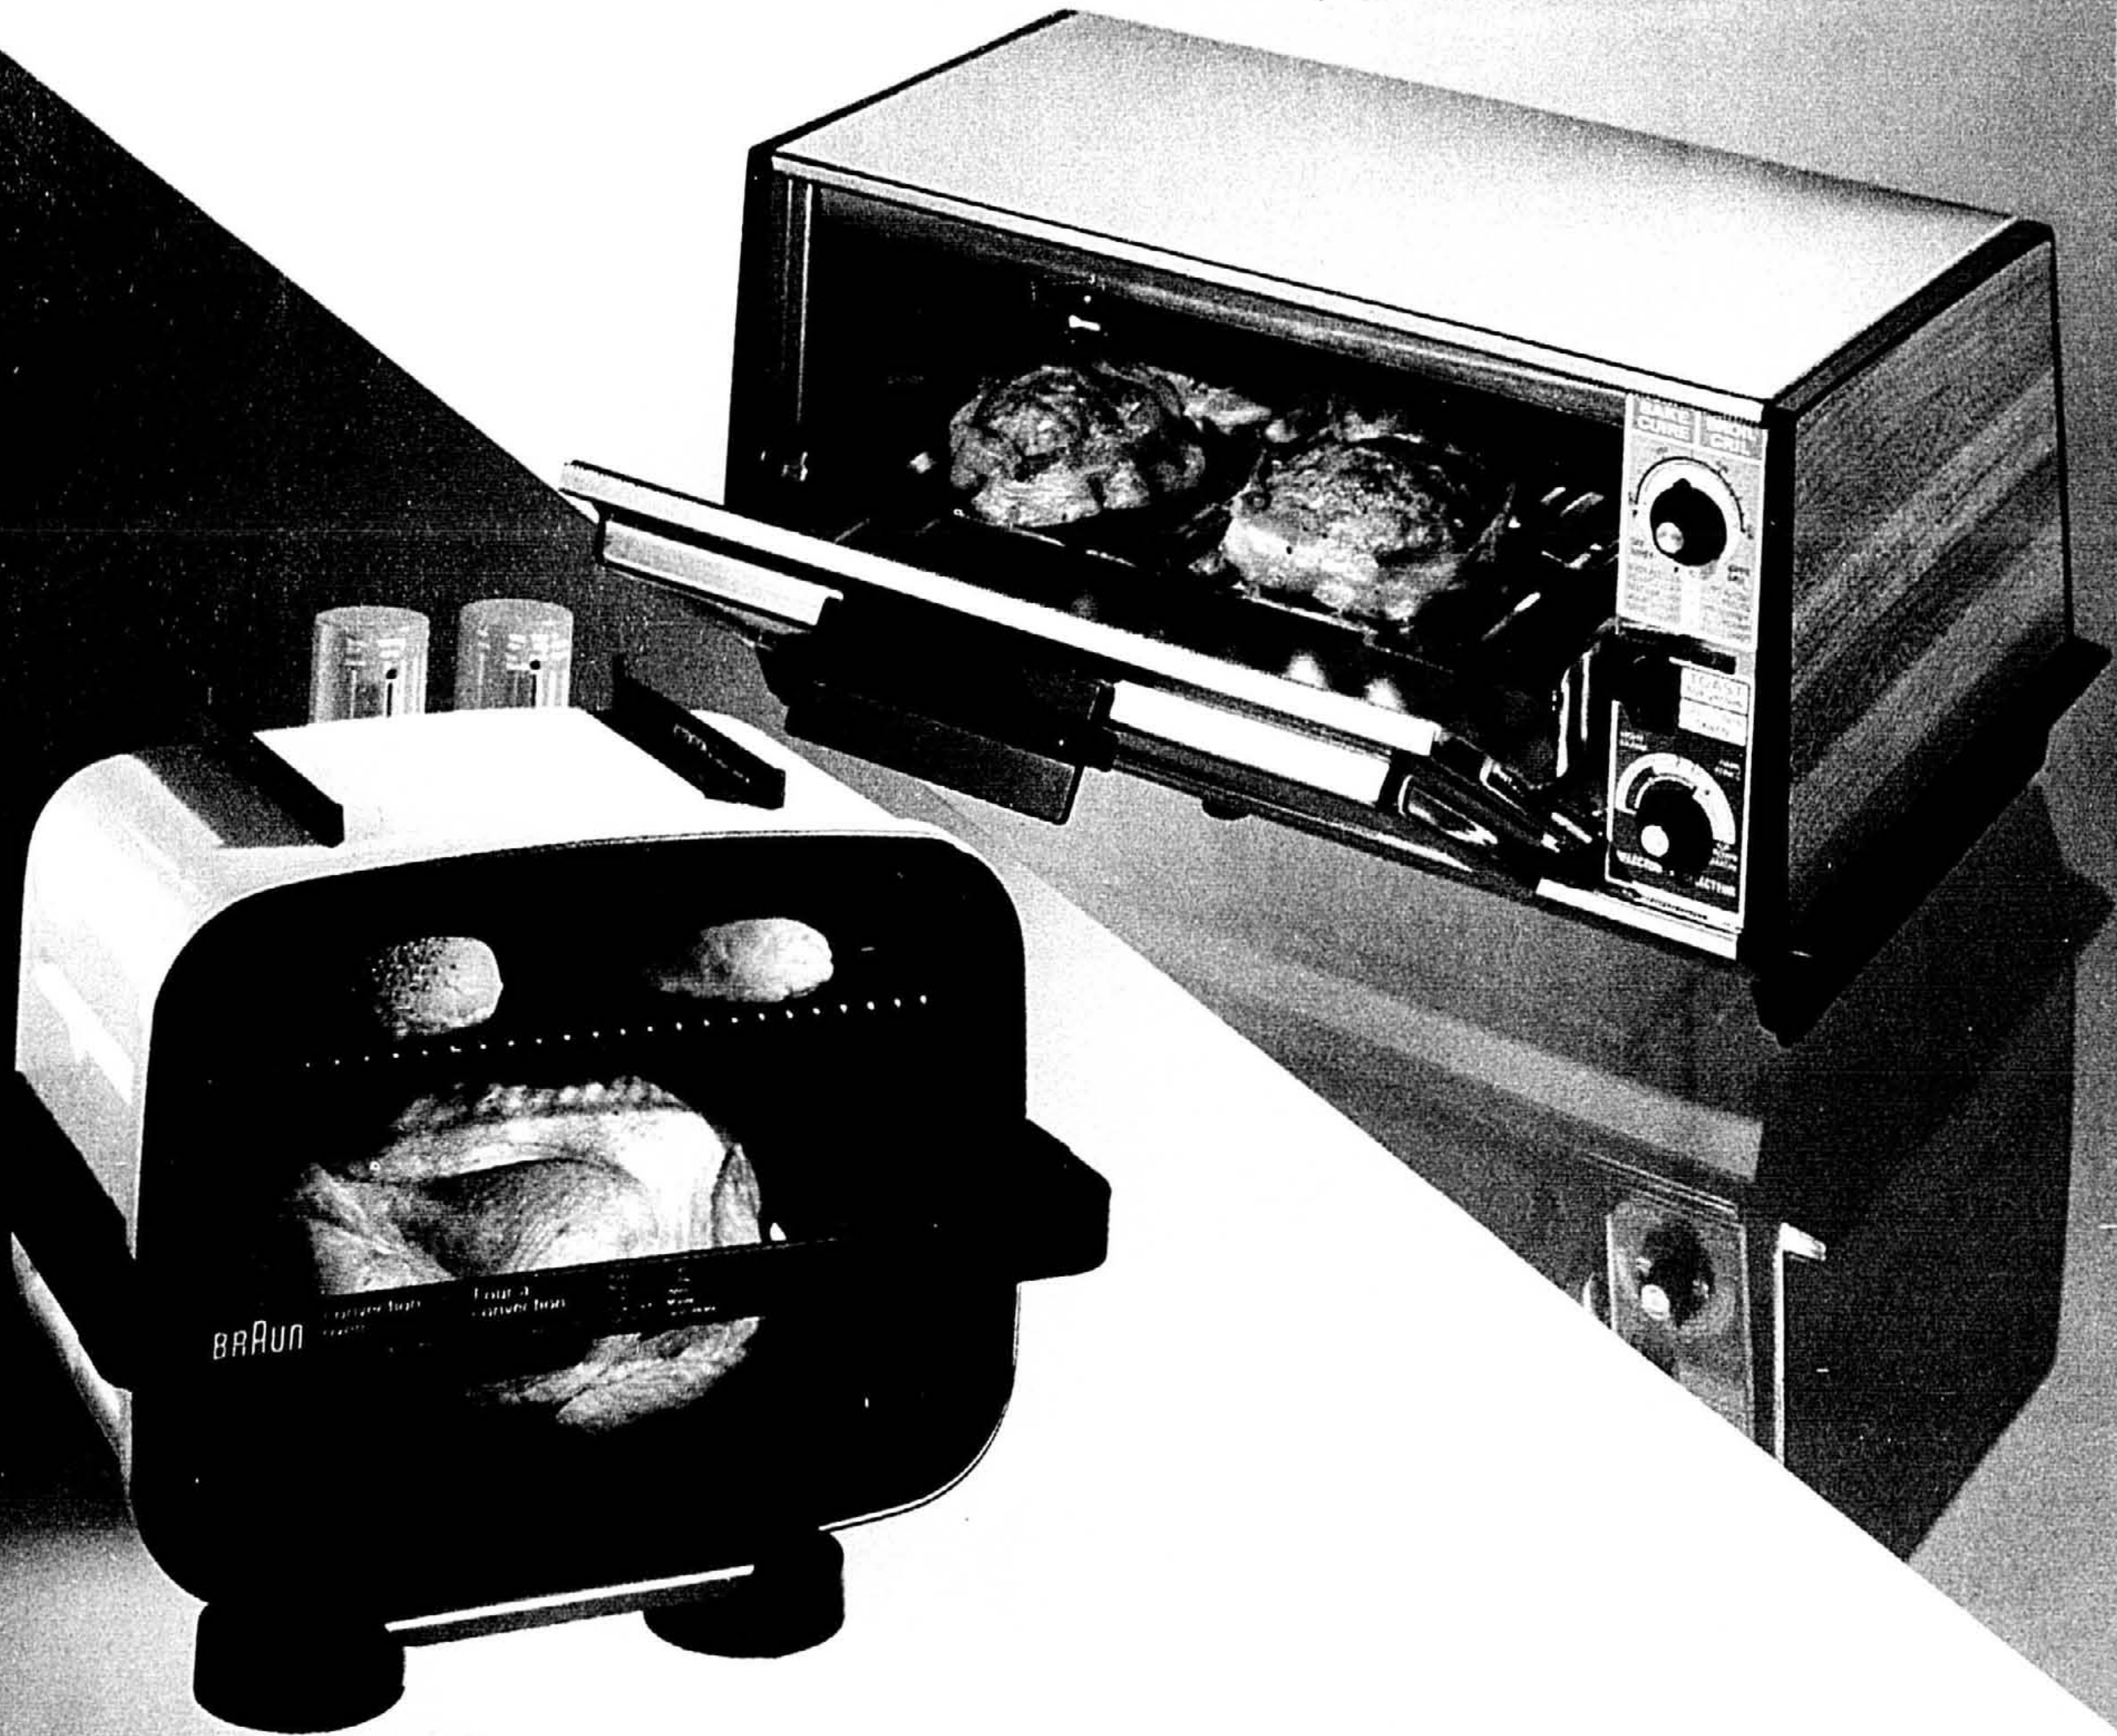

Venez ou téléphonez
Montréal
Ottawa
Sherbrooke
Ste-Foy

842-9211
820-6211
563-9555
653-9331

Supplément publicitaire de La Presse, La Tribune, Le Soleil, le samedi 11 octobre 1980. Tous ces articles sont offerts au ou par l'intermédiaire du magasin Centre-ville, Anjou, Pointe-Claire, Cavendish, Laval, St-Bruno, Ottawa, Sherbrooke, Ste-Foy. Ainsi qu'aux magasins:
Eaton Foyerama
Galeries St-Laurent
2215 boul. Laurentien
St-Laurent

Eaton Foyerama
Galeries Taschereau
801 boul. Taschereau
Greenfield Park

Tous ces articles sont vendus (tant qu'il y en aura en stock) jusqu'au samedi 1er novembre 1980. Toutes les dimensions sont approximatives. Les clients de l'extérieur sont priés de s'informer au sujet des frais de livraison au magasin le plus près.

EATON