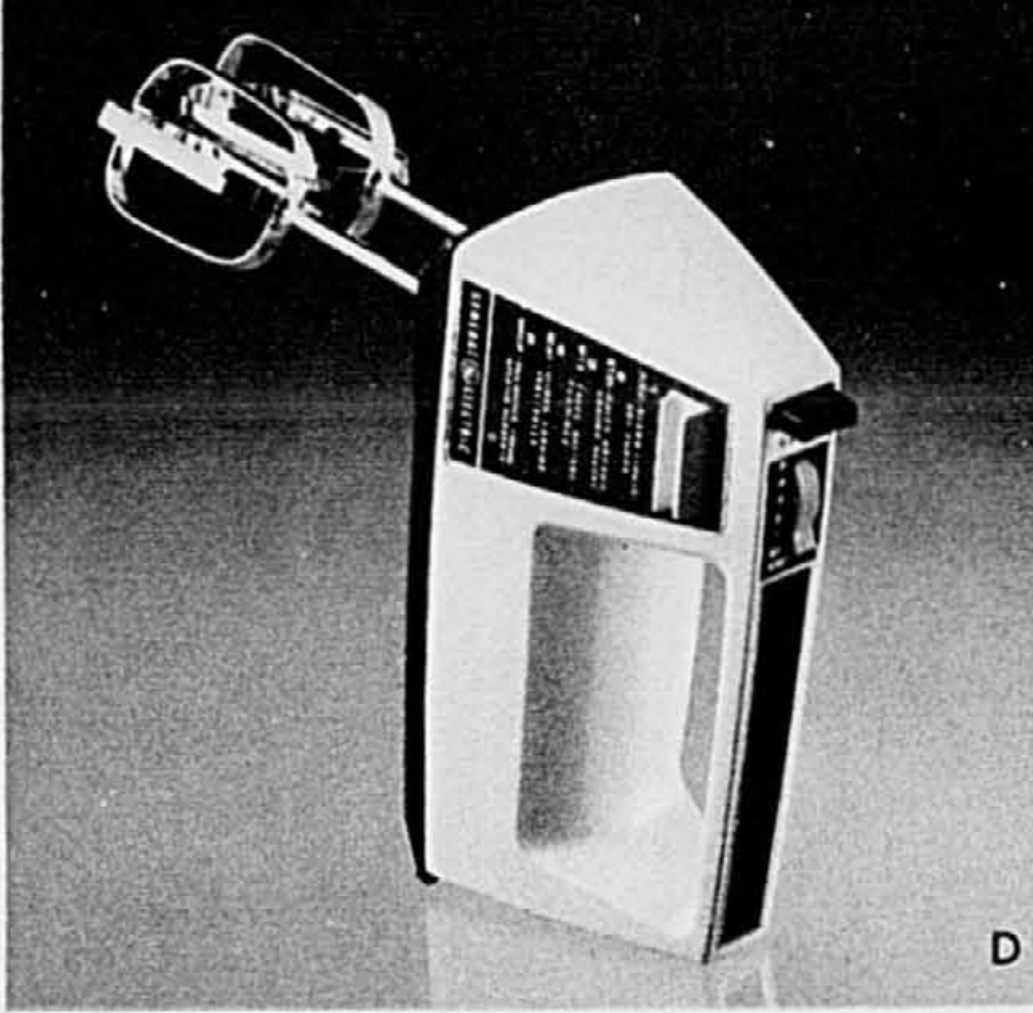

A

D

E

F

G

H

J

10 À 13% DE RABAIS

CGE: UN CHOIX DE CHEF

30A Robot ménager/malaxeur de CGE. Tranche, râpe, hache, émince, malaxe et mélange. Disque à trancher/émincer/hacher. Modèle PR200 (277)
Prix courant Eaton 124.98 108.99 ch.

30B Accessoires "Versa Disc". (non représentés). Comprend: 4 lames: une pour trancher les frites, une pour les coupes ondulées, une pour les coupes épaisses et une pour hacher épais. Modèle AD 100
Prix courant Eaton 21.98 18.99 ch.

30C Livre de recettes de CGE (non représenté). "Les secrets du robot culinaire"

Offert en version française ou anglaise.
Prix courant Eaton 9.98
6.99 ch.

30D Batteur à main CGE. Commande à 5 vitesses, éjecteur de fouets à la poignée, cordon amovible. Ton amande. Modèle MF35AM (277)
Prix courant Eaton 39.98
35.89 ch.

30E Poêle électrique CGE. Base brun foncé, couvercle amande. Surface de cuisson en aluminium, contrôle amovible. Modèle SK 285AM (277)
Prix courant Eaton 44.98
39.99 ch.

30F Grille-pain CGE, modèle à 2 tranches. Grille-pâtisserie par réglage spécial. Ton

amande. Modèle TS 41AM (277)
Prix courant Eaton 37.98
33.99 ch.

30G Ouvre-boîte/affûteur CGE, Modèle automatique sans danger pour les mains. Ton amande. Modèle EC 25AM (277)
Prix courant Eaton 28.98
25.99 ch.

30J Fer à vapeur/à sec et vaporisateur CGE. Modèle "Touch of Almond" FR 80 AM. Canal de vaporisation à bouton-poussoir. Indicateur d'eau et support. (277)
Prix courant Eaton 40.98
36.79 ch.

30H Bouilloire CGE. Capacité de 2l, cordon amovible, arrêt automatique si l'eau s'évapore complètement. Base brune, poignée amande. Modèle KE 840
Prix Eaton
27.79 ch.