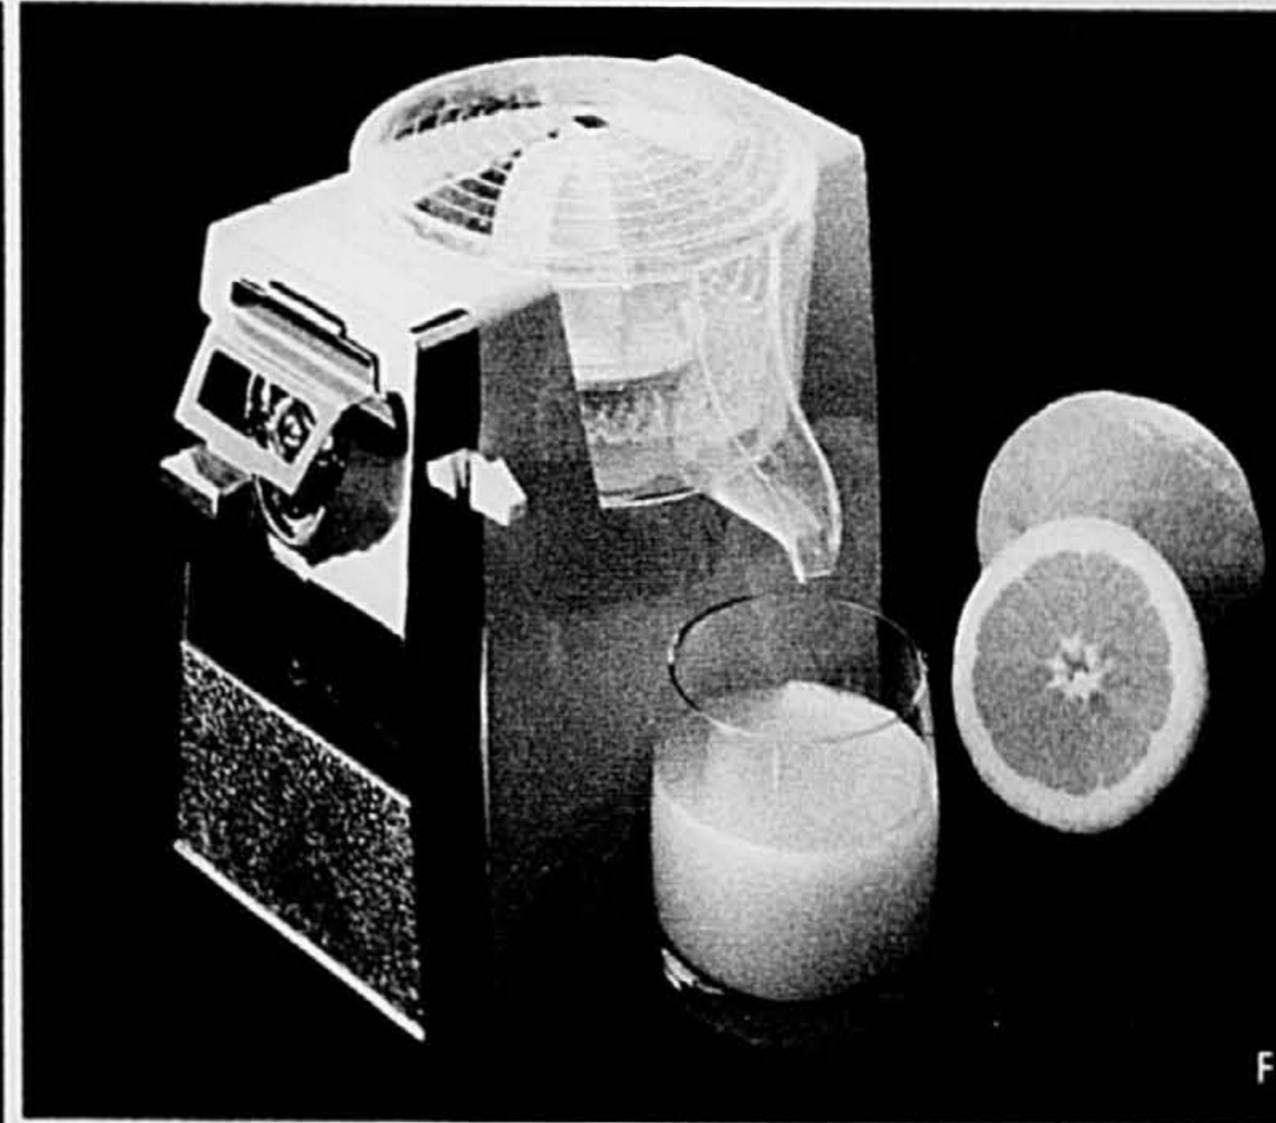

A

B

C

D

E

F

G

10 À 12% DE RÉDUCTION

SUNBEAM ET OSTER: CHOIX DE CONNAISSEURS

31A Malaxeur "Mixmaster" de Sunbeam. Muni de gros fouets pour l'obtention d'un meilleur mélange. Bols de 3.8 et de 1.4 litres. Modèle MM110AMD de ton amande. Prix courant Eaton 99.98 89.79 ch.

31B Eminceur accessoire "Disco Chef" de Sunbeam. Vient avec 4 lames et se règle aux appareils "Mixmasters" MM110, MM300, MM350, MM400 et aussi aux appareils des séries 10, 11, 12 pour trancher et déchiqueter. Modèle SH1 Prix courant Eaton 32.98 28.99 ch.

31C Mélangeur Oster. 8 vitesses incluant 3 vitesses à pulsion. Récipient de verre de 1.2 litre facile à nettoyer. Ton amande. Modèle 8202E66 Prix courant Eaton 44.98 39.99 ch.

31D Hachoir/ouvre-boîte jumelé d'Oster. Coupez votre viande sans l'effilocheur ou la déchirer. Hachez aussi vos poissons et fromages avec le même appareil. Hachoir muni de 2 couteaux circulaires. A l'achat de ce hachoir recevez sans frais un ouvre-boîte qui se rattache au hachoir. Blanc. Modèle 990-68 (277) Prix courant Eaton 79.98 71.89 ch.

31E Presse-agrumes Oster. Buvez tous vos jus de tomates ou de fruits frais. La pulpe étant tamisée, le jus s'écoule du bec absolument liquide. Récipient de 1 1/2 l. Modèle 363-66 ton amande (277) Prix courant Eaton 99.98 89.79 ch.

31G Pocheuse coquetière électrique Oster. Réglage thermostatique, couvercle de verre. Prépare 8 oeufs durs ou 4 oeufs pochés. Modèle 579-61 (277) Prix courant Eaton 34.98 30.99 ch.

31F Ouvre-boîte/presse-agrumes jumelé de Oster. Avec cet appareil ouvrez n'importe quelle boîte de conserve et buvez tous vos jus frais. Modèle 576-66 chrome et amande (277) Prix Eaton 35.89 ch.