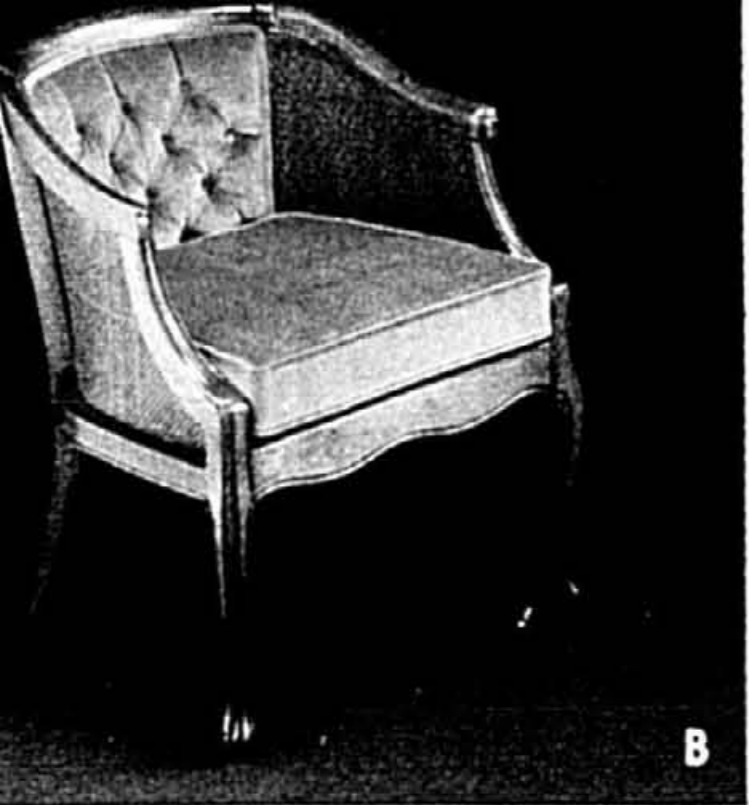

B

C

D

E

F

A

RABAIS DE 34⁹⁶ À 69⁹⁶

FAUTEUILS "LYRIC". Sièges et dossiers rembourrés à la main de mousse. Cadres de bois séchés.(270)

de velours d'acrylique vert ou or.
Prix courant Eaton 224.95 Rabais de 34.96
189.99 ch.

7A En vedette: fauteuil de style traditionnel, modèle 9515. Fini noyer pâle. Recouvrement de coton et de velours d'acrylique naturel ou brun.
Prix courant Eaton 269.95 Rabais de 39.96
229.99 ch.

7D Fauteuil capitonné "Queen Anne", modèle 9590. Recouvrement de velours d'acrylique bourgogne.
Prix courant Eaton 369.95 Rabais de 69.96
299.99 ch.

7B Fauteuil provincial français, modèle 9518. Fini fruitier. Recouvrement de coton et de velours d'acrylique naturel ou rouille.
Prix courant Eaton 279.95 Rabais de 54.96
224.99 ch.

7E Fauteuil de style méditerranéen, modèle 9537. Fini noyer pâle. Recouvrement de velours d'acrylique naturel ou brun.
Prix courant Eaton 189.95 Rabais de 49.96
139.99 ch.

7C Fauteuil de style traditionnel, modèle 9517. Fini noyer pâle. Recouvrement de coton et

7F Fauteuil de style provincial français, modèle 9547. Fini fruitier. Recouvrement de velours d'acrylique de ton or ou rouille.
Prix courant Eaton 189.95 Rabais de 49.96
139.99 ch.