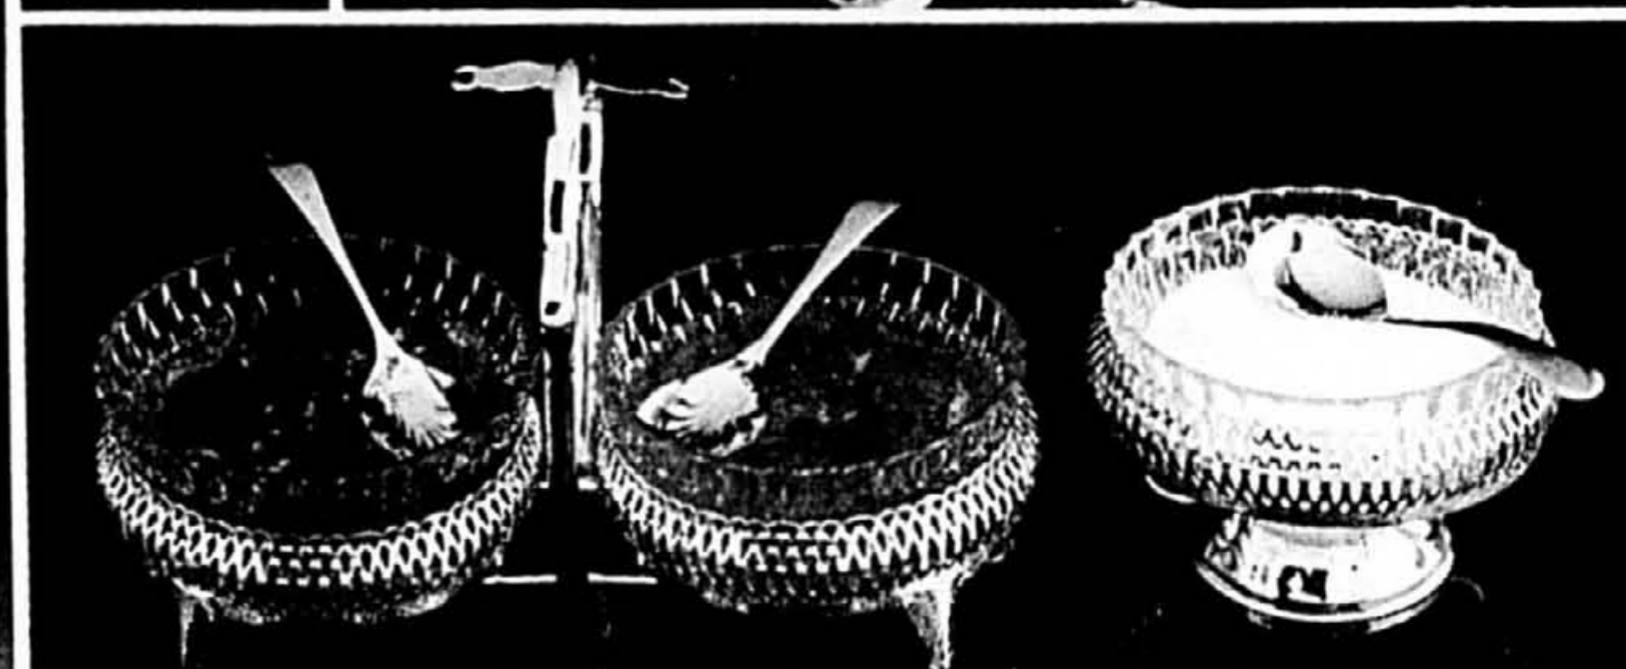

20% DE RABAIS

POTERIE 'SATSUMA PEACOCK'

D'inspiration orientale, délicates pièces décoratives aux motifs floraux Dimensions approximatives (252)

	Prix courant	
	Eaton	Ch.
22A Vase 10 5/8"	19.95	15.49
22B Vase 8"	15.95	12.49
22C Vase 12"	44.95	34.99
22D Vase 7 1/2"	28.95	22.99
22E Jarre 8"	24.95	18.99
22F Jarre 11 1/4"	47.95	37.99
22G Assiette 12"	44.95	34.99

20% DE RABAIS

ECLATANTE ARGENTERIE Argentez votre table avec ces élégantes pièces plaquées argent. (252)

	Prix courant	
	Eaton	
22H 2 chandeliers, 7"	59.95	44.99 l'ens.
22J Beurrier couvert	21.95	16.99 ch.
22K Plat à hors d'oeuvre, 4 divisions et fourchette	37.50	29.99 l'ens.
22L Plateau à sandwich	36.95	28.99 ch.
22M Petit panier à biscuit	11.50	8.99 ch.
22N Ensemble de 4 sous verres	10.00	7.99 l'ens.
22P Double bol à condiments et 2 cuillers	27.95	21.99 l'ens.
22Q Sucrier et cuiller	11.95	8.99 l'ens.