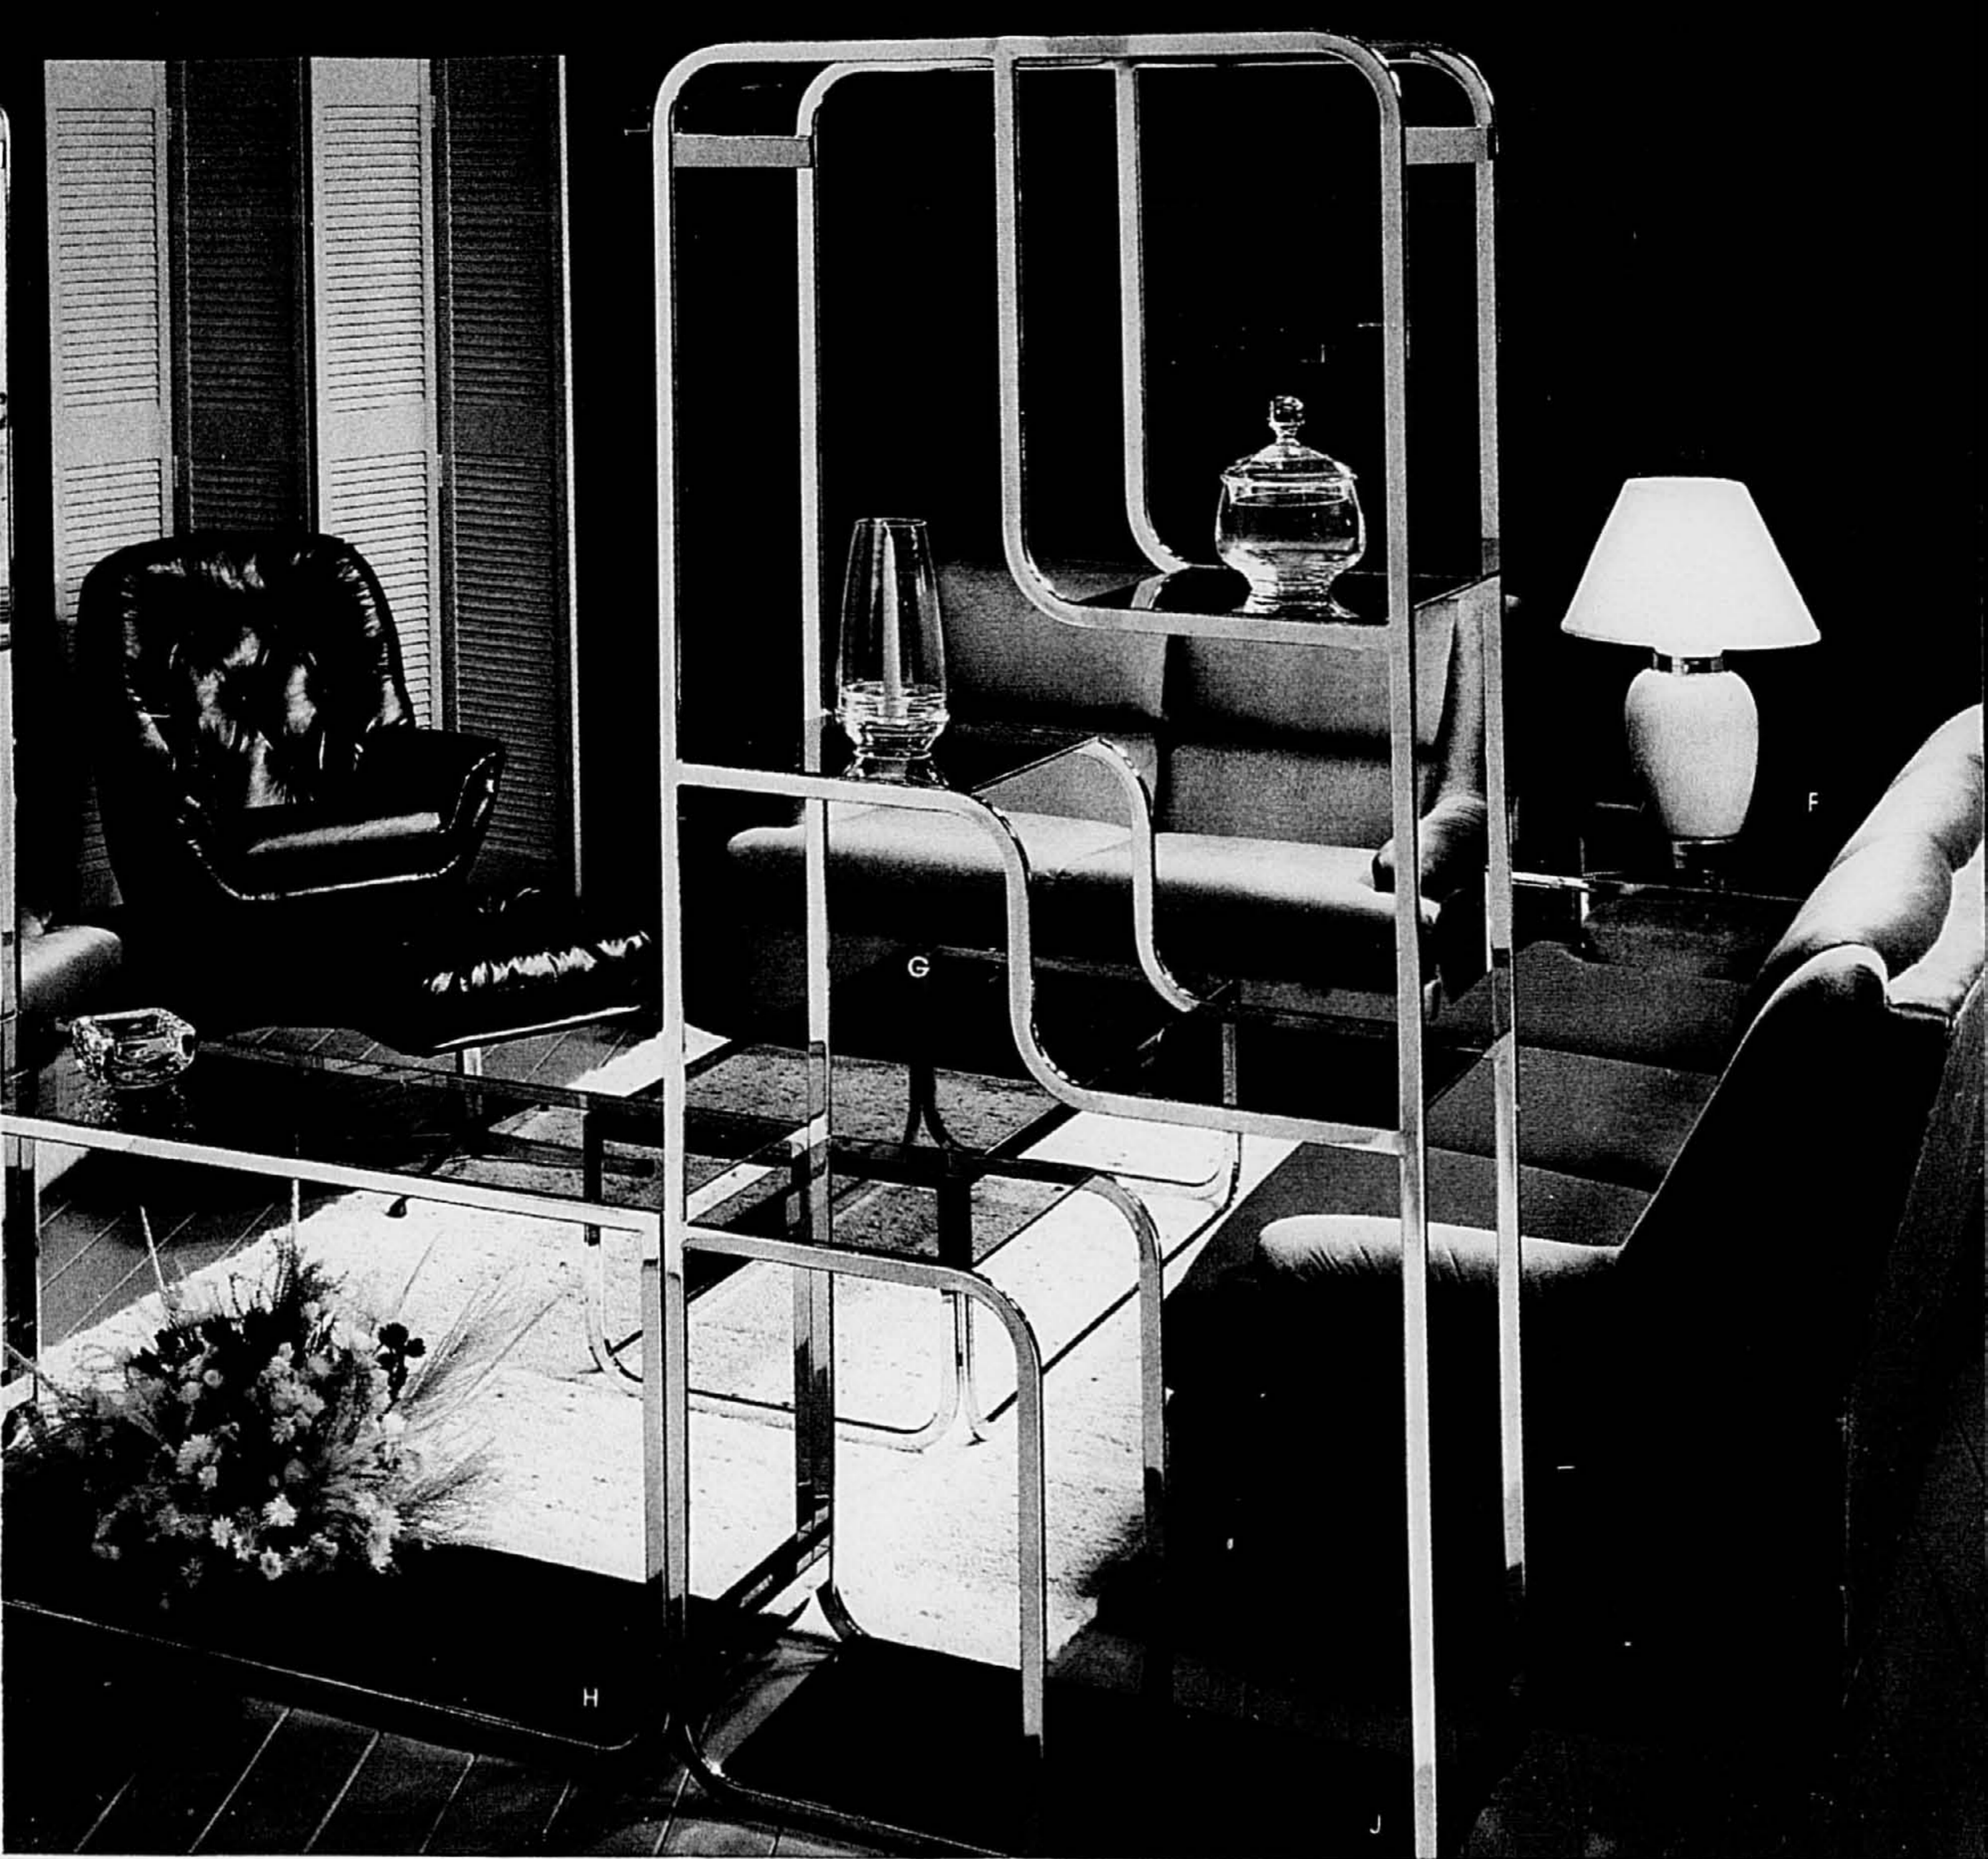

## VENTE FOYERAMA

**25998**

**DE RABAIS** sur un ensemble 4 pièces tout en chrome, en verre fumée et en courbes. Ce mobilier de salon d'allure moderne comprend: un sofa et un fauteuil de United Bedding ainsi que une table basse rectangulaire et une table d'appoint de Roci. Prix courant Eaton 1579.95  
**1319.97 L'ENS.**

**2A Mobilier modulaire de Selig.** Ensemble de 5 pièces, 2 de coin et 3 de centre. Regroupez, combinez et agencez les comme bon vous semble. Coussins de dossier semi-attachés, coussins de sièges réversibles. Bourre de mousse recouverte de polyester "Dacron". Armature de bois franc. Recouvrement de toile de lin et de coton écru.