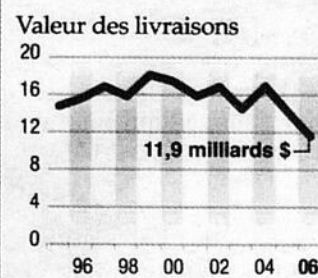

De 2000 à 2006, la valeur des exportations nationales de bois d'oeuvre a baissé en moyenne de 4,9 pour cent par année, et ce, malgré le regain observé en 2004. Cette baisse est attribuable en grande partie à la chute des prix du bois d'oeuvre. Le marché américain de la construction d'habitations, qui constitue un important consommateur de bois d'oeuvre, a également connu un ralentissement marqué en 2006.

Toutefois, la rentabilité de l'industrie du bois d'oeuvre se situait au niveau, ou légèrement au-dessous, de la rentabilité moyenne des autres industries manufacturières. De 1999 à 2005, l'industrie a affiché une marge bénéficiaire moyenne de 6,0 pour cent comparativement à 6,4 pour cent pour l'ensemble des industries manufacturières.

En 2006, un nouvel accord avec les États-Unis sur les exportations de bois d'oeuvre résineux a été conclu. Cet accord est accompagné d'une entente de remboursement de la plupart des droits perçus depuis 2002 et il fixe un nouveau prix au-dessus duquel les exportateurs canadiens n'auront pas à payer des droits.

(Presse Canadienne)

L'industrie du bois d'oeuvre

La restructuration de l'industrie du bois d'oeuvre a entraîné la perte de milliers d'emplois et a produit des gains de productivité substantiels.

Source: Statistique Canada - PC