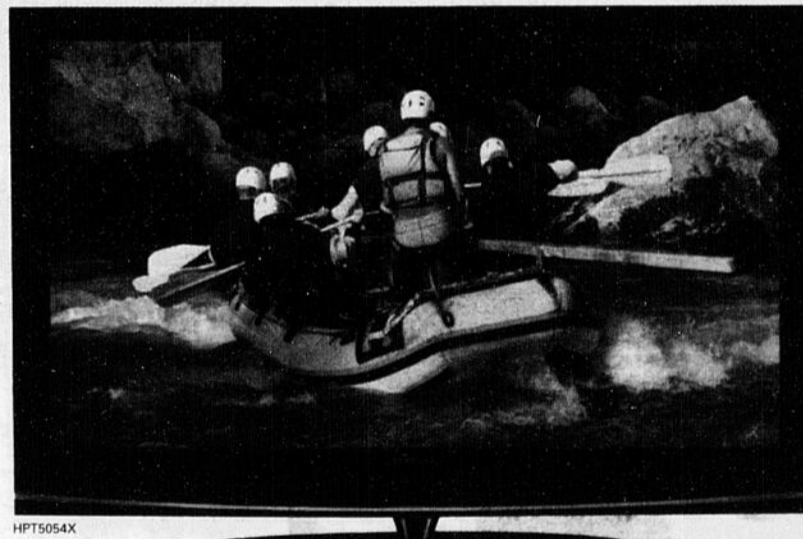

PLASMA (DTV) 16:9 HDMI

TVHD 50" Plasma

• Écran plat prêt pour montage mural • Capacité d'affichage TVHD (1080i, 720p)
• Aspect d'écran cinéma 16:9 • Rapport de contraste de 15000:1
• Interface HDMI x 3 • Résolution 1366 x 768 • Entrée(s) vidéo PC
• Syntoniseur(s) ATSC et NTSC intégrés

RABAIS 500$
2488⁸⁸

Dumoulin

pour ce qu'il y a de mieux

FINANCEMENT
DISPONIBLE!

OUVERT Jusqu'à 21 h, du lundi au vendredi

dumoulin.com
1-877-dumoulin

CHICOUTIMI 1840, boulevard Talbot • (418) 698-6938

MAINTENANT UNE SEULE ADRESSE au Saguenay/Lac St-Jean pour mieux vous servir!

Malgré le soin apporté lors de l'impression de cette annonce, certaines erreurs ont pu s'y glisser. Si tel est le cas, nous vous en ferons part dans nos succursales. Certains produits sont en quantités limitées et ne sont pas disponibles dans toutes nos succursales. Les illustrations peuvent différer. Prix et offres en vigueur jusqu'au 10 juin 2007 ou jusqu'à épuisement des stocks. Sujet à changement sans préavis. Détails en magasin.

00704649