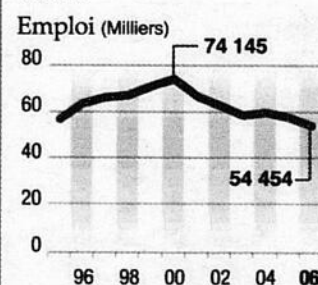

De 2000 à 2006, la valeur des exportations nationales de bois d'oeuvre a baissé en moyenne de 4,9 pour cent par année, et ce, malgré le regain observé en 2004. Cette baisse est attribuable en grande partie à la chute des prix du bois d'oeuvre. Le marché américain de la construction d'habitations, qui constitue un important consommateur de bois d'oeuvre, a également connu un ralentissement marqué en 2006.

Toutefois, la rentabilité de l'industrie du bois d'oeuvre se situait au niveau, ou légèrement au-dessous, de la rentabilité moyenne des autres industries manufacturières. De 1999 à 2005, l'industrie a affiché une marge bénéficiaire moyenne de 6,0 pour cent comparativement à 6,4 pour cent pour l'ensemble des industries manufacturières.

En 2006, un nouvel accord avec les États-Unis sur les exportations de bois d'oeuvre résineux a été conclu. Cet accord est accompagné d'une entente de remboursement de la plupart des droits perçus depuis 2002 et il fixe un nouveau prix au-dessus duquel les exportateurs canadiens n'auront pas à payer des droits.

(Presse Canadienne)

L'industrie du bois d'oeuvre

La restructuration de l'industrie du bois d'oeuvre a entraîné la perte de milliers d'emplois et a produit des gains de productivité substantiels.

Source: Statistique Canada - PC