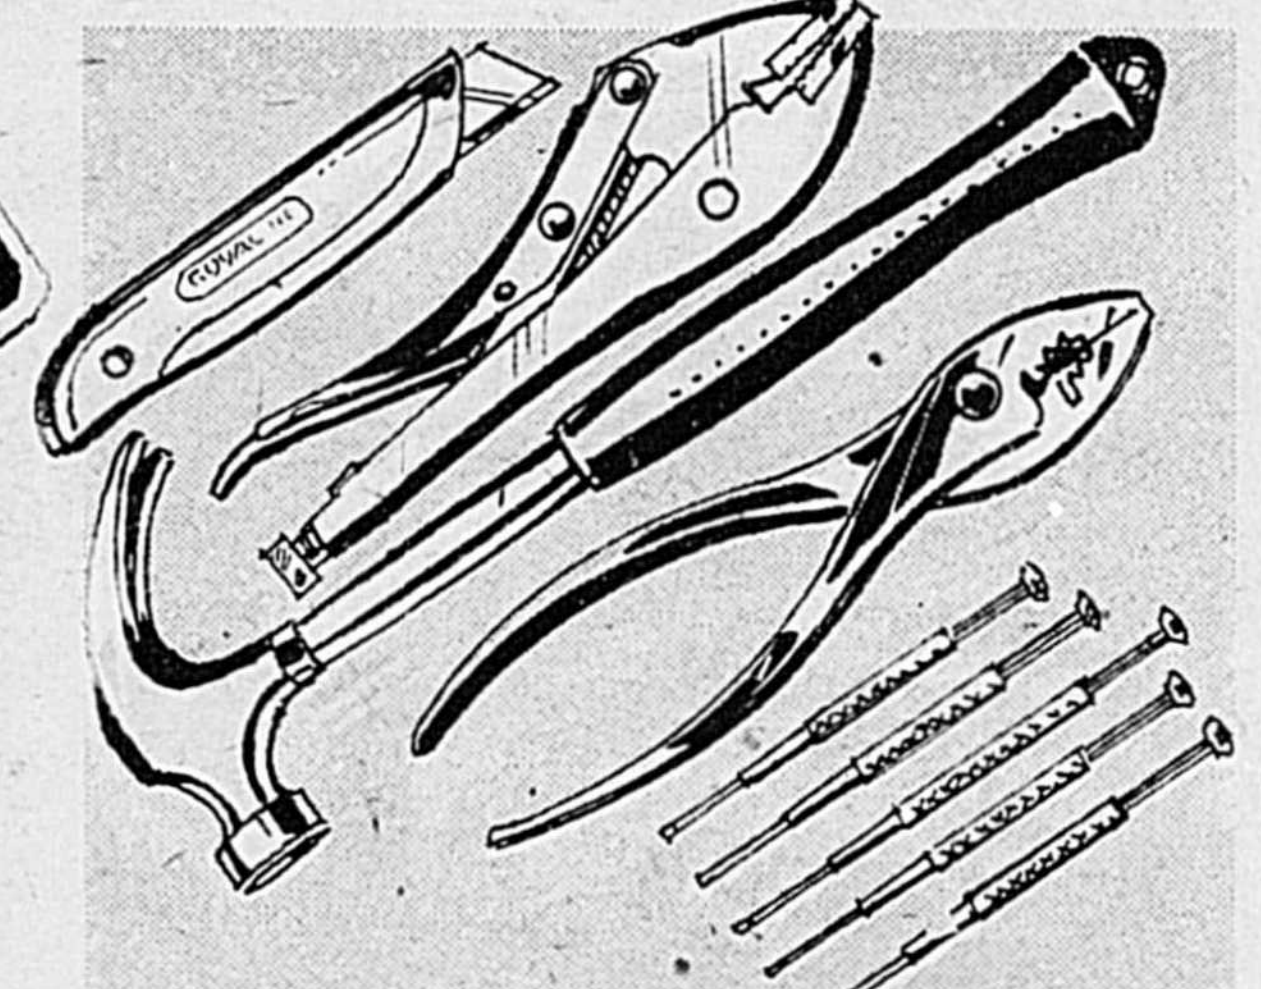

Jeu d'outils pour le bricoleur. Pincés, clés, marteaux, pointeaux, scies à métaux, etc. Procurez-vous ces outils à bas prix!

NE SONT PAS OFFERTS DANS TOUS LES MAGASINS

AU CHOIX

2 $3
pour