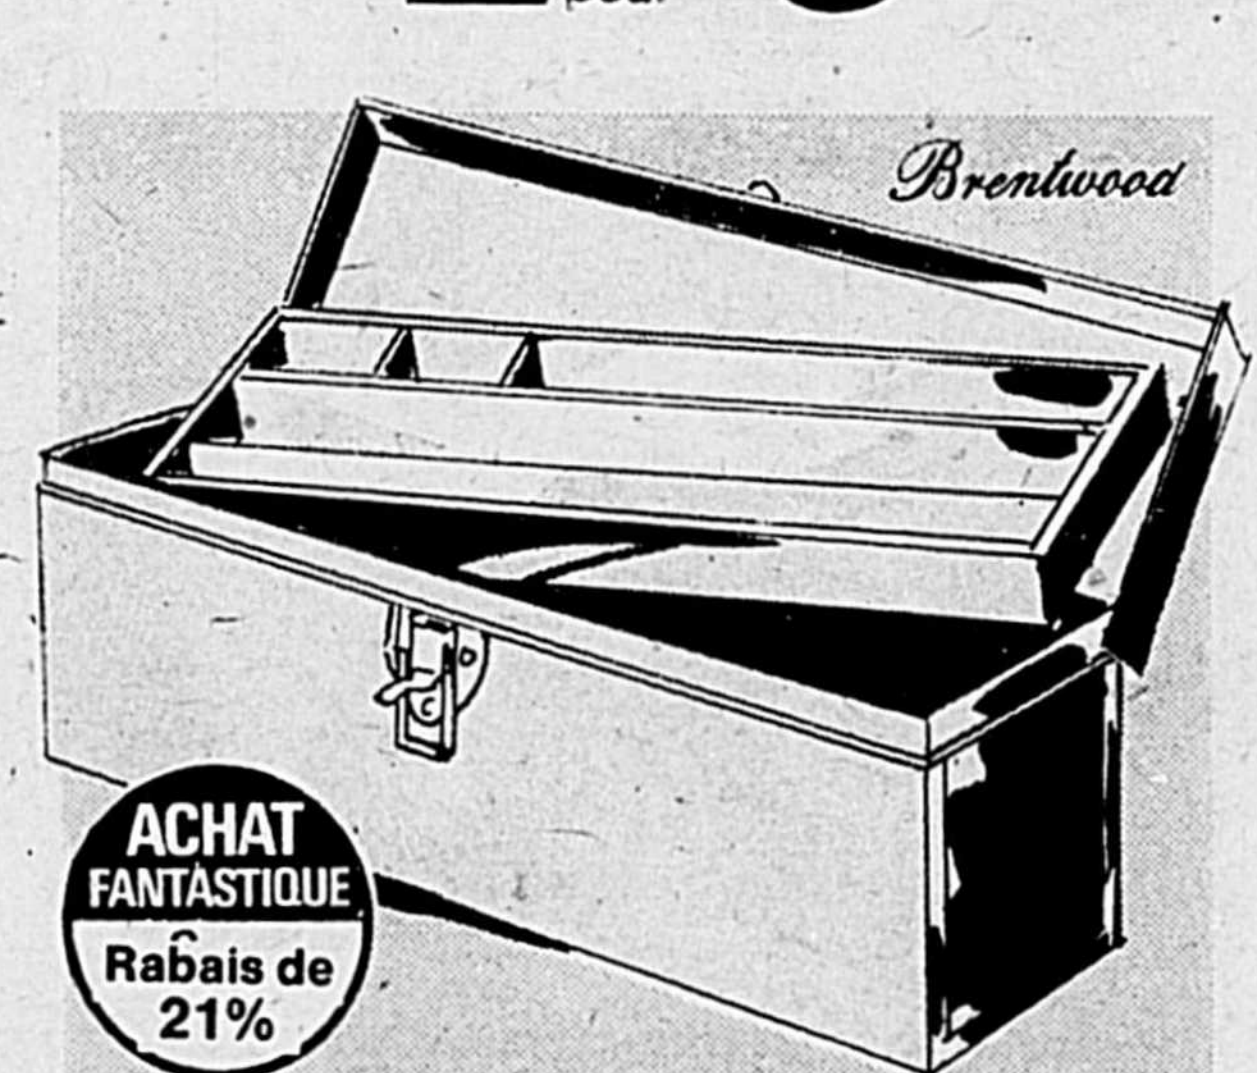

NE SONT PAS OFFERTS DANS TOUS LES MAGASINS

AU CHOIX

**2 \$3**  
pour

**ACHAT FANTASTIQUE**

Eau dentaire Colgate 100. Grand-format économique de 750 ml. Pour avoir une haleine fraîche en tout temps!

La bouteille: **\$1**

Savonnette sur cordon. Savonnette de qualité pour hommes. Grand format de 300 g, cordon 24 po de long. Idéal pour le bateau, la maison, etc.

chac. **\$2**

**ACHAT FANTASTIQUE**  
Rabais de 21%

Rabais de 1.96! Coffre Brentwood tout usage. Plateau amovible. Plaqué nickel. Fini émail recuit rouge. 19 x 6 x 6 1/2 po. Prix courant Woolworth, chac.: 8.96.