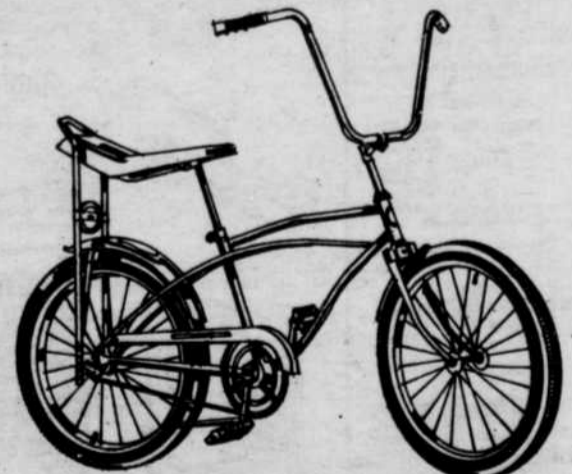

**7<sup>99</sup>**

**Tente "Sportsman"**

89.98

**74<sup>99</sup>**

En coton égyptien, 2 brins. Traité au silicone, "Aqua Repel". Fenêtre arrière avec toile moustiquaire. Gr.: 6½' x 8'2". Poids 34 lb.

Sears — Sports — (Rayon 6)