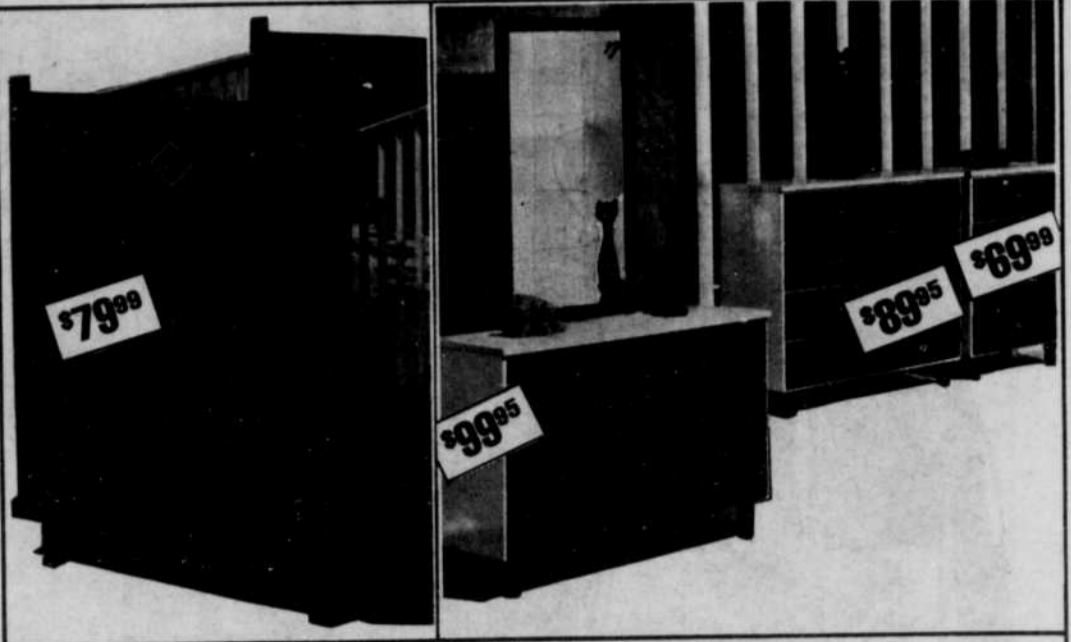

MEUBLES MORIGEAU

Lit $89.98 **$79.99**
Commode 4 tiroirs $79.98 **$69.99**
Bureau garde-robes $99.98 **$89.95**
Bureau double $115.99 **$99.95**

SEARS — Vêtements d'enfants et bébés — (Rayon 29)

Table baignoire
Rég.: $44.98 **$39.99**

SEARS — Vêtements d'enfants et bébés — (Rayon 29)

Chaise haute
Rég.: $26.99 **$21.99**

SEARS — Vêtements d'enfants et bébés — (Rayon 29)

LANDEAU
Rég.: 79.99 **59⁹⁹**

SPECIAL:

SEARS — Vêtements d'enfants et bébés — (Rayon 29)

POUSSETTE
Rég.: $42.98
$34.99

SEARS — Vêtements d'enfants et bébés — (Rayon 29)

Dormeuse
$4.99

SEARS — Vêtements d'enfants et bébés — (Rayon 29)

Siège d'auto
Rég.: $18.98 **$14.99**

Siège d'auto avec sangle. 4 pièces à démontage rapide en nylon 1 1/2" et cadre amovible. Monture acier tubulaire chromé. Fixer avec ceinture. Noir et ton cuir cru.

SEARS — Vêtements d'enfants et bébés — (Rayon 29)

Lit d'auto
Rég.: $15.99 **$12.99**

Lit de voyage à monture en acier tubulaire chromé. Nacelle en vinyle renforcé. Mousse 1/2" et appui-tête recouvert de vinyle. Se plie à plat pour rangement. 2 poignées de transport pliables.

SEARS — Vêtements d'enfants et bébés — (Rayon 29)

Bouteilles "Playtex"
Rég.: $8.99 **$5.99**

SEARS — Vêtements d'enfants et bébés — (Rayon 29)