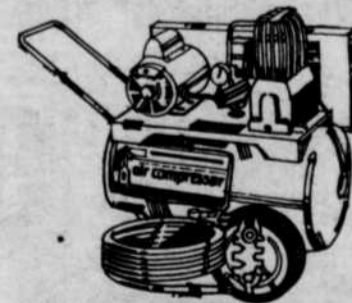

COMPRESSEUR

249.99

224⁹⁹

Compresseur ¼ HP. à 1 cylindre. Réservoir 6
gallons, régulateur à pression-manomètre de
conduit 3.4 PCM à 40 IPC Max 100 IPC-tuyau
15".

Sears — Pinceaux et Peintures — (Rayon 30)