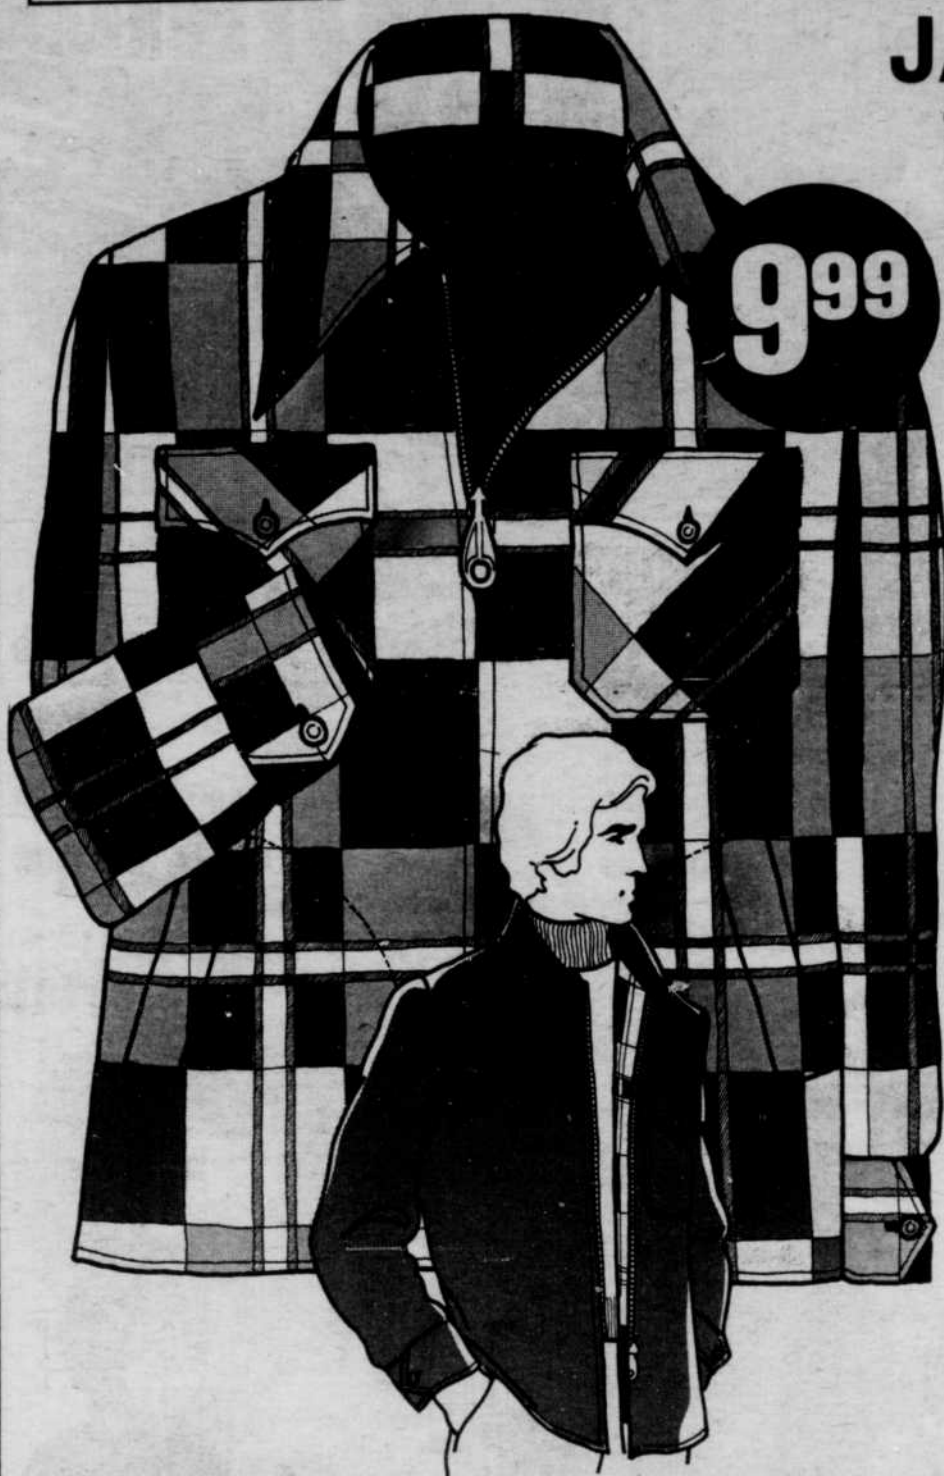

Sears

VENTE D'ENTREPOT

JEUDI 4
VENDREDI 5
SAMEDI 6
LUNDI 8 juillet

35 — PROGRES-DIMANCHE, LE 30 JUIN 1974

9⁹⁹

JACKET REVERSIBLE

Coupe-vent réversible, 1 côté à carreaux (genre chemise de chasse), l'autre côté nylon uni. Idéal en camping ou lors des soirées fraîches. Gr.: petit, moyen, grand, tr. grand. Super achat, val.: 17.99.

SPECIAL:

9⁹⁹

COUPE-VENT

Choix de modèles et couleurs de l'été. Couleurs ass. Gr.: S.M.L.

$8.99 à $12.00

$6⁹⁹

SEARS—Vêtements pour hommes—(Rayon 45)

VESTONS SPORT

Choix de vestons sport. Modèles du printemps. Couleurs ass. Gr.: 36 à 46.

$24⁹⁹

SEARS — Vêtements pour hommes — (Rayon 45)

MANTEAUX D'HIVER

Grande liquidation de manteaux d'hiver pour hommes. Profitez de cette aubaine. Couleurs ass. Gr.: 36 à 44.

$79.98 à $100.00

$59⁹⁹

SEARS — Vêtements pour hommes — (Rayon 45)

VESTONS ET PANTALONS

Ensemble veston-pantalon, dans des tons unis ou à carreaux. Couleurs variées. Gr.: 36 à 46.

$55. et $65.

$49⁹⁹ et $59⁹⁹

SEARS — Vêtements pour hommes — (Rayon 45)

GRANDE LIQUIDATION DE MARCHANDISES D'HIVER

dans un choix de différents modèles.

Manteaux d'hiver et vestes de nylon.

QUANTITE DE 1 A 15 UNITES

Valeur de
19.98 à 59.98
Couleurs assorties.

7⁹⁹ CH.

PREMIER ARRIVE PREMIER SERVI

SEARS — Vêtements pour hommes — (Rayon 45)

HABITS SUPER AUBAINE

$70

$75

$79⁹⁹

49⁹⁹

$90

$95

$99

$100

$110

$115

69⁹⁹

$130

$135

$140

$160

89⁹⁹

SEARS—Vêtements pour hommes—(Rayon 45)