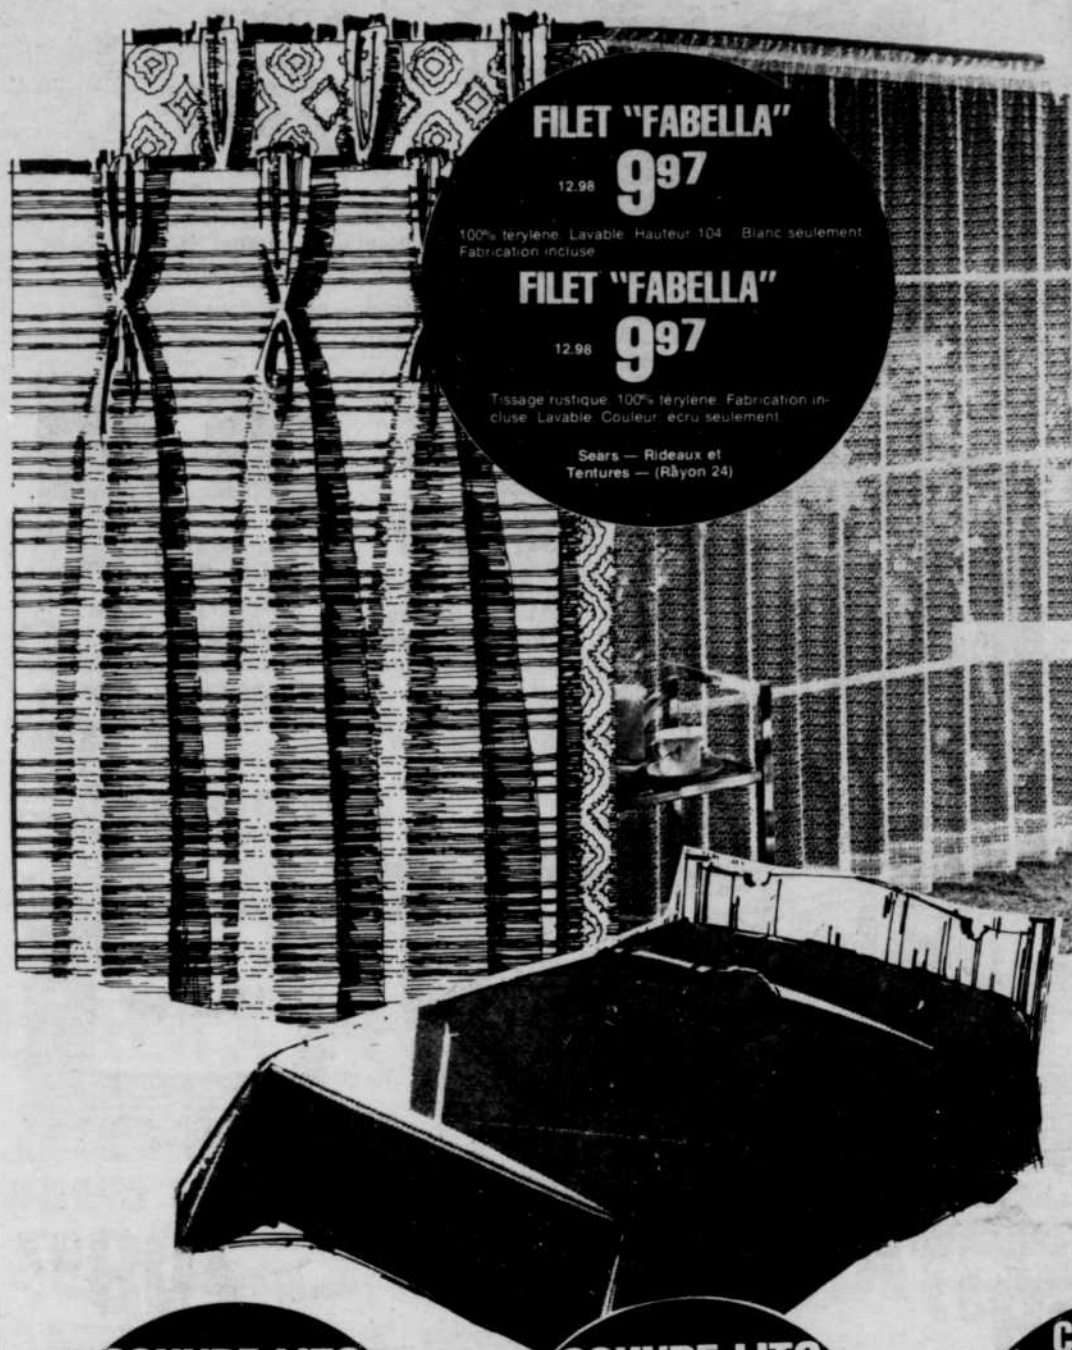

Sears

VENTE D'ENTREPOT

JEUDI 4
VENDREDI 5
SAMEDI 6
LUNDI 8
JUILLET 1974

FILETS COUVRE-LITS TENTURES

FILET "FABELLA"

12.98 **9⁹⁷**

100% terylene. Lavable. Hauteur 104. Blanc seulement. Fabrication incluse.

FILET "FABELLA"

12.98 **9⁹⁷**

Tissage rustique. 100% terylene. Fabrication incluse. Lavable. Couleur: ecru seulement.

Sears — Rideaux et Tentures — (Rayon 24)

FILET
100% terylene
3⁹⁷
5.98

100" de large. Choix de couleurs: jaune, orange et bleu. Lavable.

Sears — Rideaux et Tentures — (Rayon 24)

RABAIS DE **50%**

LIQUIDATION

Liquidation de tentures

8⁹⁸ à 82⁹⁸ 4⁴⁹ à 41⁴⁹

Acétate, rayonne, acrylique. Différentes largeurs et hauteurs.
Sears — Rideaux et Tentures — (Rayon 24)

COUVRE-LITS "MARBELLA"
27.98 **$18**

Avec frange. Style Espagnol, genre damassé. Couleurs: bleu/vert, melon/or. Simple ou double.

Sears — Rideaux et Tentures — (Rayon 24)

COUVRE-LITS MATELASSES
23.98 **$15**

Motif "Floral". Styles jeté, double ou simple.

Sears — Rideaux et Tentures — (Rayon 24)

COUVRE-LITS "NOVA"
11.98 à 15.98 **$9**

100% acrylique. Lavable à la machine. Choix de couleurs. Double, simple et superposé. Légèrement imparfaits.

Sears — Rideaux et Tentures — (Rayon 24)

LIQUIDATION DE COUVRE-LITS
$18

Motif floral. Style jeté ou tailleur. Double ou simple.

Sears — Rideaux et Tentures — (Rayon 24)

TOILES DE QUALITE EXCLUSIVES A SEARS

Dimensions	UNI		FRANGE	
	Rég.	Vente	Rég.	Vente
36 X 70	6.99	5¹⁹	9.99	8¹⁹
48 X 70	9.99	8¹⁹	13.99	10¹⁹
54 X 70	12.99	9¹⁹	17.99	13¹⁹
63 X 70	21.99	15¹⁹	27.99	19¹⁹
72 X 70	25.99	19¹⁹	31.99	23¹⁹

Toiles opaques, vinyle, 10 gauges.
Sears — Rideaux et Tentures — (Rayon 24)

Ensemble chaise panier

24.98
Diamètre 30". Housse motif floral ou uni. Très belle valeur.
Sears — Rideaux et Tentures — (Rayon 24)

15⁹⁷

ENSEMBLE COUSSINS

6.99 **4⁷⁷**

Siège et dossier. Style Colonial.

Sears — Rideaux et Tentures — (Rayon 24)