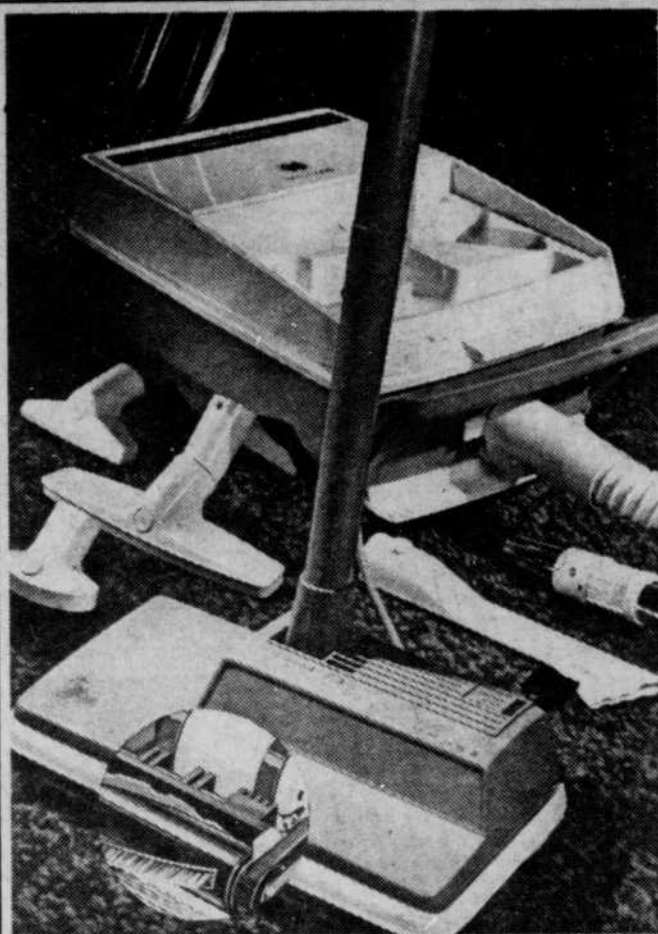

Appuyez avec pied. Powermate se règle à tout taps. Cordon de 20' s'enroulant automatiquement. Porte-accessoires exclusif, très pratique. Interrupteur à pédale pratique, pleine largeur. Très puissant! 2 moteurs pour nettoyer à fond.

ASPIRATEUR

229.98

189⁸⁸

Balai batteur. Cordon à enroulement automatique. Porte-accessoires. Ajustement pour tapis à longs poils.

Sears — Aspirateurs - Machines à coudre — (Rayon 20)