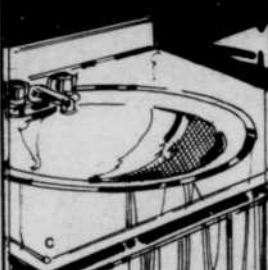

LAVABO OVAL

Blanc: 23.98 **18⁹⁸**

Couleur: 28.98 **20⁹⁹**

En acier porcelainisé. Gr: 20 1/2 x 17. Pour robinet 4" non inclus.

Sears — Plomberie & Chauffage — (Rayon 42)