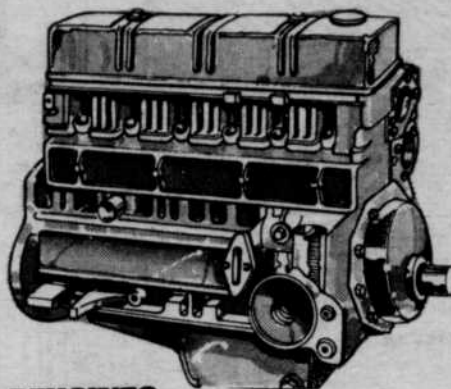

MOTEURS: REUSINES

		REGULIER	SPECIAL
CHEVROLET	230 P.C.	$320.00	$300.00
DODGE	225 P.C.	$385.00	$365.00
CHEVROLET	283 P.C.	$430.00	$410.00
DODGE	318 P.C.	$555.00	$535.00

Sears — Centre de l'Auto — (Rayon 28)

AMORTISSEURS "Haute Performance"

9.99

7⁹⁹

"A rendement élevé". Très robustes pour stabilité maximum. Garantie de remplacement gratuit, pendant 30 mois ou 30,000 milles.

Sears — Centre de l'Auto — (Rayon 28)

AMORTISSEURS STANDARDS

4⁹⁷

Amortisseurs de bonne qualité, procurent une suspension adéquate. Pour la plupart des autos les plus courantes. Garantie 18 mois ou 18,000 milles.

Sears — Centre de l'Auto — (Rayon 28)