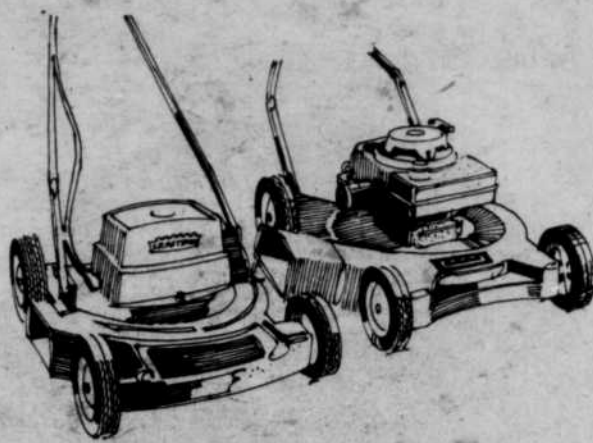

Sears

Vente d'entrepôt

JEUDI • VENDREDI • SAMEDI • LUNDI
4-5-6-8 JUILLET

CHASSE-NEIGE "CRAFTSMAN"

MODELE 8 HP.
Rég.: 499.99
SPECIAL:

485⁹⁸

Levier pour marche avant/arrière et point mort.

Défecteur réglable.

Prix après vente d'entrepôt:
539.98

Double tarière 10 pouces de diamètre.

Chaînes incluses.

Patins réglables pour usage sur glace.

Tarière à vitesse lente, commandée par chaînes.

6 H.P. et moins. Tarière simple.

Sears — Quincaillerie — (Rayon 9)

Chasse-Neige 5HP
299.98
259⁹⁸

Largeur 20". Pèse 185 lb. Pneus 10" x 2.75". Chaînes incluses. Transmission avant-neutre-recul.

Sears — Quincaillerie (Rayon 9)

Chasse-Neige 6HP
379.98
339⁹⁸

Sears — Quincaillerie (Rayon 9)

Chasse-Neige 7HP
Prix après vente: 409.98

Sears — Quincaillerie (Rayon 9)

Chasse-Neige 8HP
485.98
PRIX APRES VENTE:
539⁹⁸

24" de large. Pèse 250 lb. Réservoir 4 pintes (us). Transmission avant-neutre-recul. Pneus 4.10 x 3.50-6.

Sears — Quincaillerie (Rayon 9)

TONDEUSE "CRAFTSMAN" A GAZ

Moteur 7.75 po. cu. 4 temps. Lame de 20". Roues 7" à 4 positions. Poignées chromées.

89.98

78⁹⁸

Sears — Quincaillerie (Rayon 9)

TONDEUSE ELECTRIQUE

1 seul couteau de 18". Roues de 7" ajustables à 7 positions. Poignées à 5 positions.

84.98

78⁹⁸

Sears — Quincaillerie (Rayon 9)