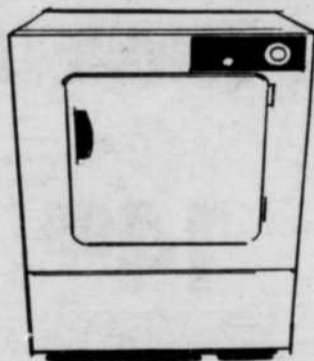

Mini-laveuse essoreuse "Kenmore" 5 lb.

Minuterie 1 vitesse, lavage 45 minutes, essorage 5 minutes.

BLANC SEULEMENT.

169⁹⁸