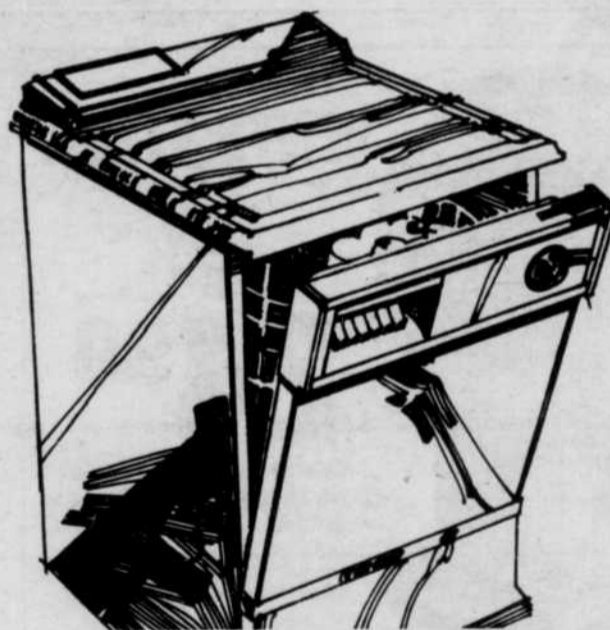

LAVE-VAISSELLE "KENMORE"

PORTATIF:

349⁹⁸

ENCASTRE:

319⁹⁸

$10 de plus pour la couleur.

Modèle de luxe. 6 boutons poussoirs. Pas de pré-rinçage, ni filtre à nettoyer. Distributeur automatique d'agent de rinçage.

Sears — Laveuses - sècheuses (Rayon 26)

SECHEUSE "KENMORE"

20 lb. Départ sur boutons. Pousoir dessus. Porcelaine blanc.

169⁹⁸

Sears — Laveuses - sècheuses — (Rayon 26)