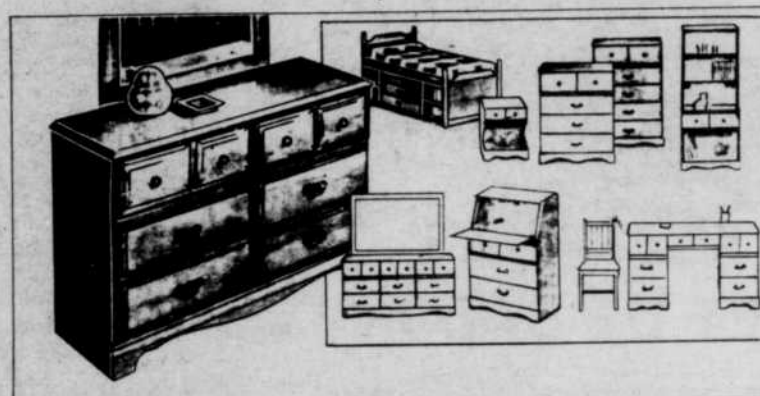

**Meubles
de
style colonial**

Meubles de qualité. Dessus et devant en érable massif. Tiroirs supérieurs moulés. Fini érable moisson.

Bureau double	Spé.: 99.99
Bureau triple	Spé.: 119.99
Commode 5 tiroirs	Spé.: 88.99
Table de chevet	Spé.: 49.99
Chaise	Spé.: 36.99
Lit 39-48-54	Spé.: 74.99
Miroir double	Spé.: 34.99
Miroir triple	Spé.: 38.99
Secrétaire	Spé.: 99.99
Commode secrétaire	Spé.: 89.99

Sears — Meubles — (Rayon 1)

Ensembles de lits

Colonial

Rég.: 149.98 Spéc.: **139⁹⁹**

Prov. Français

Rég.: 159.98 Spéc.: **149⁹⁹**

Lits de styles variés. Adaptables à toutes sortes de décors. Matelas à ressorts. Confortables. Recouvrement rayonne imprimée.