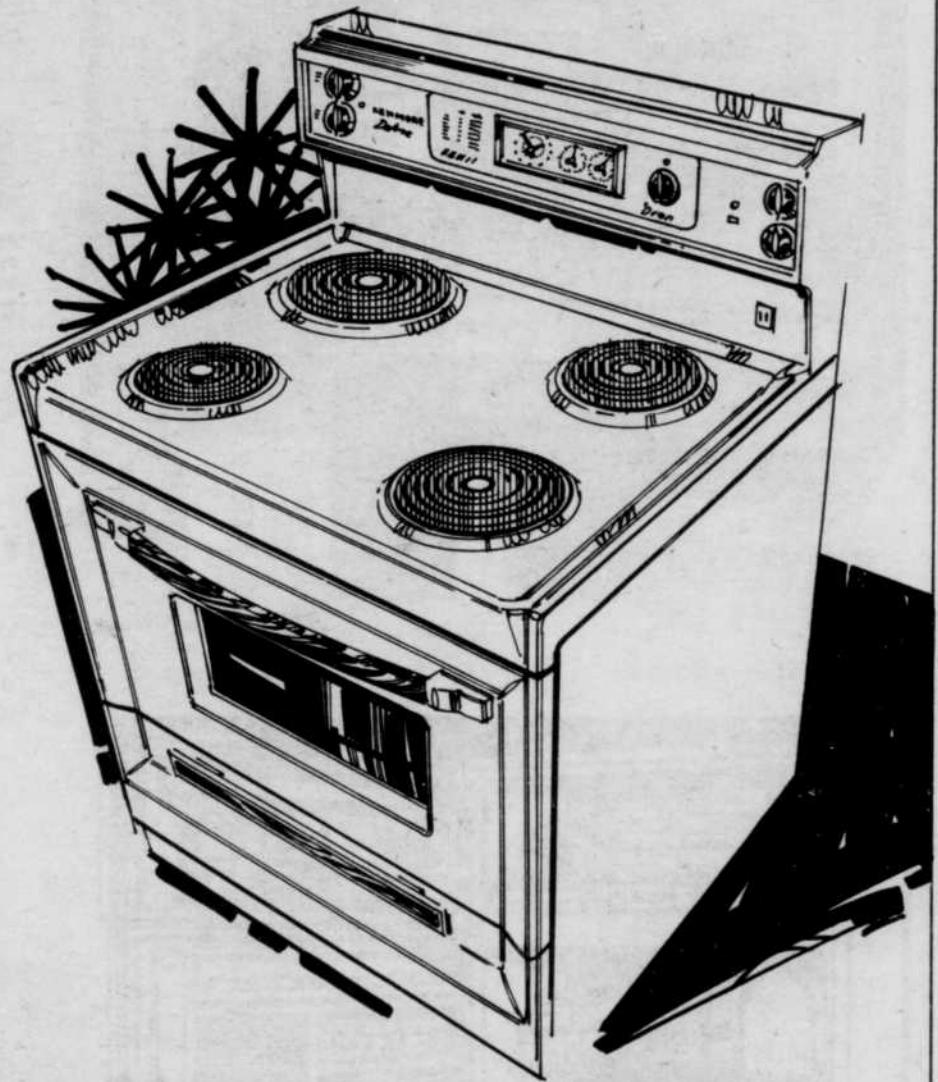

**Une cuisinière avec four
à nettoyage continu.**

Un prix déifiant
toute concurrence!

PRIX: **264⁹⁸**

. BAREME DES MENSUALITES SIMPSONS-SEARS

Compte universel (24 mois pour payer).

Solde	Mensualités	Solde	Mensualités
Jusqu'à 40.00	5.00	220.01 à 240.00	13.00
40.01 à 50.01	6.00	240.01 à 260.00	14.00
50.01 à 70.00	7.00	260.01 à 280.00	15.00
70.01 à 100.00	8.00	280.01 à 320.00	16.00
100.01 à 120.00	9.00	320.01 à 340.00	17.00
120.01 à 170.00	10.00	340.01 à 360.00	18.00
170.01 à 200.00	11.00	360.01 à 380.00	19.00
200.01 à 220.00	12.00	380.01 à 400.00	20.00

— Nos taux de crédit sont calculés comme suit: 19.2 par an (1.6 par mois) sur votre solde mensuel (jusqu'à $500) et 13.2 par an (1.1 par mois) sur toute partie du solde mensuel au-dessus de $500.

Mensualités: $10.

a. 22R91640. Cuisinière 30" Kenmore avec four se nettoyant pendant la cuisson. Four programmé. Éléments amovibles: 2 de 8" et 2 de 6". Préchauffage de four rapide. Prise pour accessoires électriques. Fenêtre de four. Porte de four et tiroirs amovibles pour faciliter le nettoyage. Fini porcelainisé.