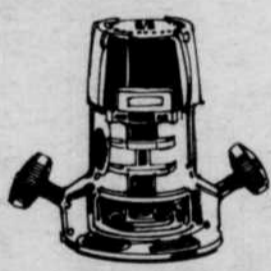

Toupie 7/8 HP
72.98 **54⁹⁸**

Qualité industrielle. Guide pleine longueur. Butées 0°, 45°. Surface de travail env. 36". Support et moteur. Courroie en V.
Sears — Quincaillerie — (Rayon 9)

Outils "Craftsman"
Rég.: 69.98 **57⁹⁸**
Comprend: jeu de douilles 1/4 - 1/2 - 3/8, jeu de clés hexagonales et ouvertes.

Scie circulaire 7 1/2" **79⁹⁸**
Développe 2 1/8 HP. 5500 TPM. sans charge. Balais accessibles. Pour droitier et gaucher. Semelle inclinable. Interrupteur pour bipolaires.
Sears — Quincaillerie (Rayon 9)

Raboteuse "Craftsman" **79⁹⁸**
99.98 Moteur développant 3/8 HP. Vitesse sans charge 15000 TPM. Roulements à billes. Interrupteur de débrayage. Guide auxiliaire.
Sears — Quincaillerie (Rayon 9)

Ponceuse-Meule 7" **79⁹⁸**
109.98 Moteur développant 1 HP. Vitesse 4000 TPM. Roulements à billes. Blocage de l'arbre. Anneau d'aperochage. Cordon de 8'.
Sears — Quincaillerie (Rayon 9)

Dégauchisseuse 6"
339⁹⁸
Qualité industrielle. Guide pleine longueur. Butées 0°, 45°. Surface de travail env. 36". Support de moteur. Courroie en V.
Sears — Quincaillerie — (Rayon 9)

AGRAFEUSE 14.98 9⁹⁸ 2 réglages de pression. Utilise agrafes de 1/4" à 9/16". Dégrafeuse incorporée. Sears — Quincaillerie — (Rayon 9)	EGOÏNE "CRAFTSMAN" 10.98 7³² Lame 26". 10 dents au pouce ou 8 dents au pouce. Sears — Quincaillerie — (Rayon 9)	MARTEAU "CRAFTSMAN" 10.98 7³² Manche en acier massif. Tête de 16 oz. en acier forgé et poli. Sears — Quincaillerie — (Rayon 9)	33 1/3% de Rabais		Tournevis 1.39 à 2.19 .99 Grosseurs et modèles variés. Sears — Quincaillerie — (Rayon 9)	Maillets en caoutchouc 2.99 1⁹⁸ Tête de 14 oz. Manche en bois. 14" de long. Sears — Quincaillerie — (Rayon 9)	Marteau à pomme ronde 4.99 3²⁹ Tête de 16 oz. Manche de 14" en Hickory. Sears — Quincaillerie — (Rayon 9)
Scie à guichet 3.99 2⁶⁵ Lame Kromedge de 10" en acier trempé. Manche en plastique. Bivitage breveté maintenant la lame. Sears — Quincaillerie — (Rayon 9)	Scie à métaux 4.49 2⁹⁹ Monture en acier nickelé. Lame de 10" de long. Prend une lame de 10" et 12". Sears — Quincaillerie — (Rayon 9)	Egoïne "Craftsman" 10.98 7³² Lame 26". 5 dents au po. Sears — Quincaillerie — (Rayon 9)	Scie à Dos 10.98 7³² Lame de 16 po. Poignée en bois. Sears — Quincaillerie — (Rayon 9)	Niveau $5.99 3⁹⁹ Rainure en V sur 2 bords. Niveau 45°. Horizontal et vertical. Monture en aluminium. Sears — Quincaillerie — (Rayon 9)	Niveau 11.98 7⁹⁹ Longueur de 24". Sears — Quincaillerie — (Rayon 9)	Ruban à mesurer 3.49 2³² Mesure 10' x 12". Blocage et retour automatique. Sears — Quincaillerie — (Rayon 9)	Boîte à onglets 9.99 6⁶⁶ 4 guides en acier espacés de 7". Coupe jusqu'à 45°. Gauche ou droite. Sears — Quincaillerie — (Rayon 9)