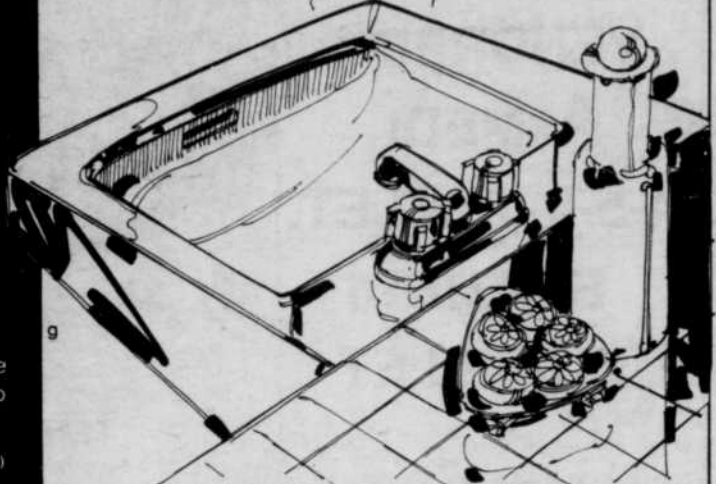

ENSEMBLE SALLE DE BAIN

Blanc: 146⁹⁷

120⁹⁷

Coul.: 165⁹⁷

135⁹⁷

Bain de 5 pieds. Toilette de porcelaine vitrifiée. Lavabo ovale 20 1/2 x 17.

Sears — Plomberie & Chauffage — (Rayon 42)