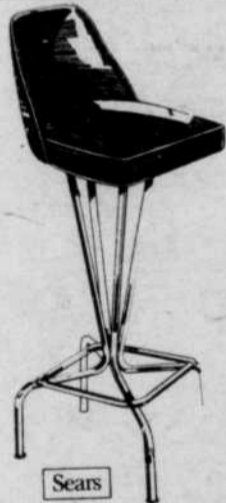

Tabouret de Bar

27.98

23⁹⁹

Tabouret pivotant. Siège et dossier rembourrés de feutre, recouverts de vinyle. 30" de hauteur. Offert dans le noir, mandarine et le vert.

Sears — Articles Ménagers (Rayon 11)

Tabouret

13.49

10⁴⁹

En acier tubulaire chromé. Siège recouvert de vinyle. Hauteur 28". Offert dans l'orange et le noir.

Sears — Articles Ménagers (Rayon 11)

Poubelle à pédale

12.98

10³⁸

Offert dans l'avocat et le jaune.

Sears — Articles Ménagers (Rayon 11)