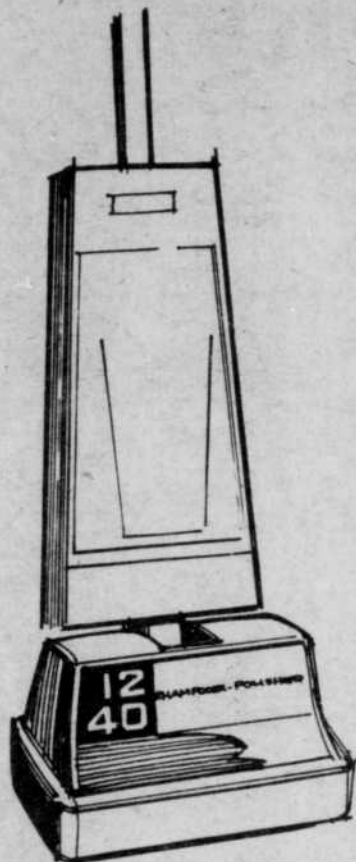

## ASPIRATEUR

Rég.: 99.98

**79<sup>98</sup>**

Moteur très puissant. Porte-accessoires de luxe. Interrupteur à pédale. Cordon de 20 pieds. Couvercle en Cyclocac.

Sears — Aspirateurs - Machines à coudre — (Rayon 20)