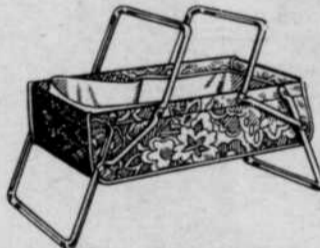

Lit d'auto
Rég.: $15.99 **$12.99**

Lit de voyage à monture en acier tubulaire chromé. Nacelle en vinyle renforcé. Mousse 1/2" et appui-tête recouvert de vinyle. Se plie à plat pour rangement. 2 poignées de transport pliables.

SEARS — Vêtements d'enfants et bébés — (Rayon 29)