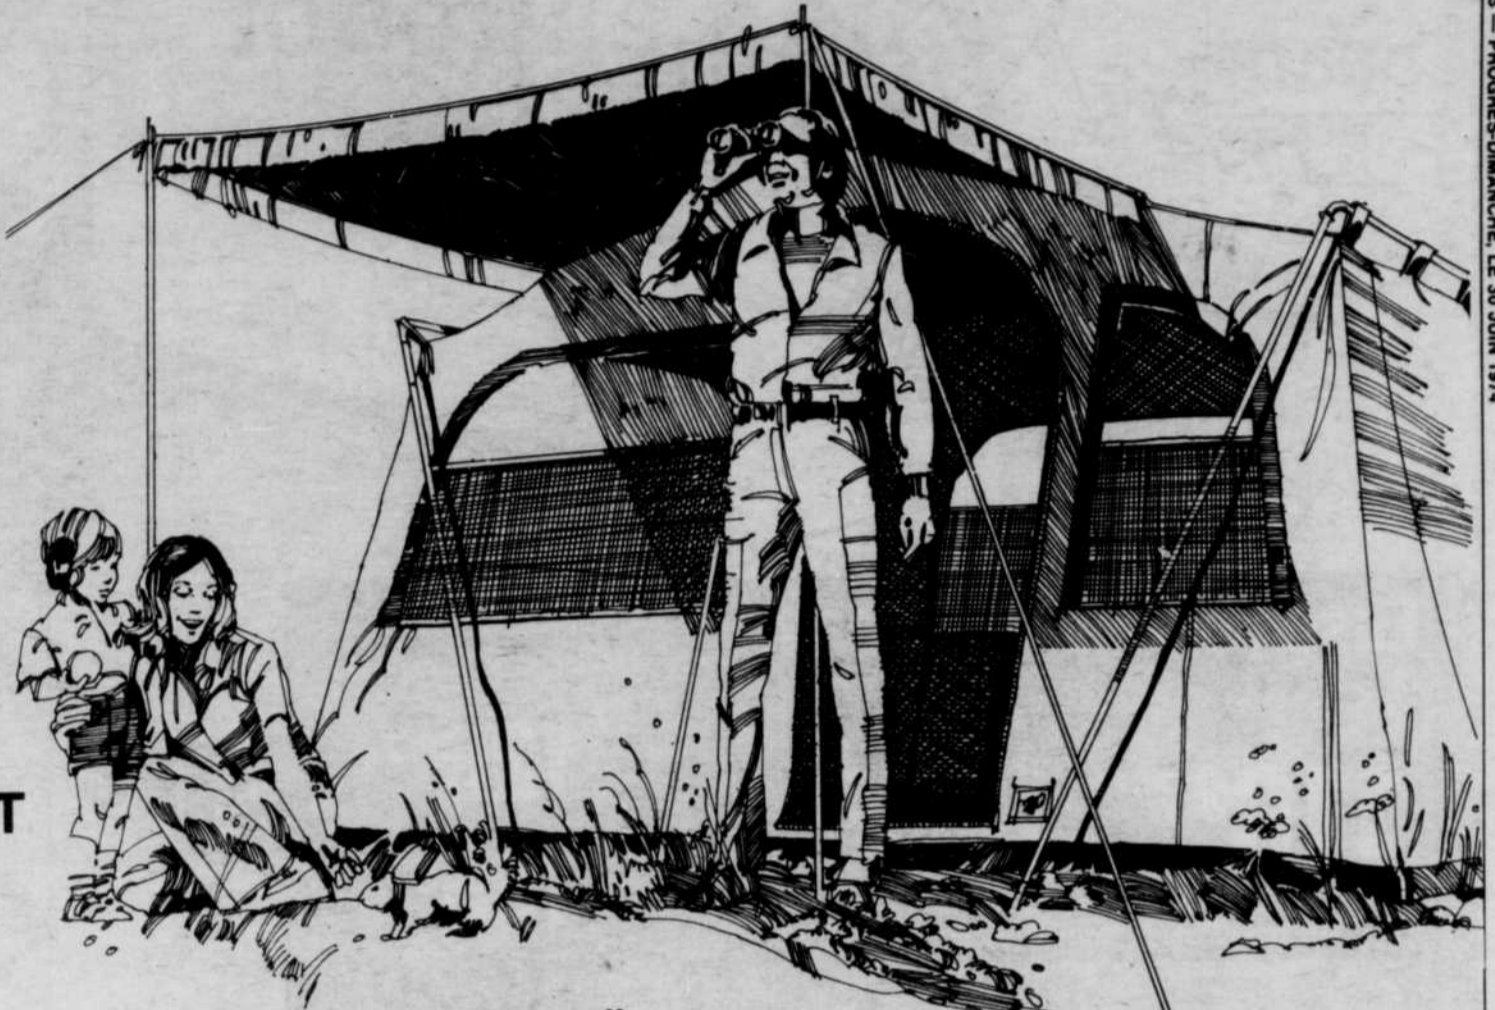

275 — PROGRES-DIMANCHE, LE 30 JUIN 1974

**TENTE "Laurentienne"**

179.99

**149<sup>99</sup>**

9 x 12. Coton Egyptien 2 brins. Traité au silicone "Aqua Repel". Capacité: 6 ou 8 adultes. Pèse 63 lb.

Sears — Sports — (Rayon 6)