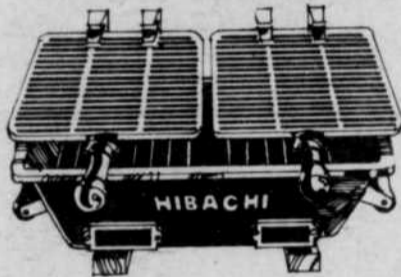

Hibachi 10 x 20

7.99

4⁹⁹

3 positions ajustables. Deux grils en fonte d'aluminium. Quantité limitée 80.

Sears — Articles ménagers (Rayon 11)