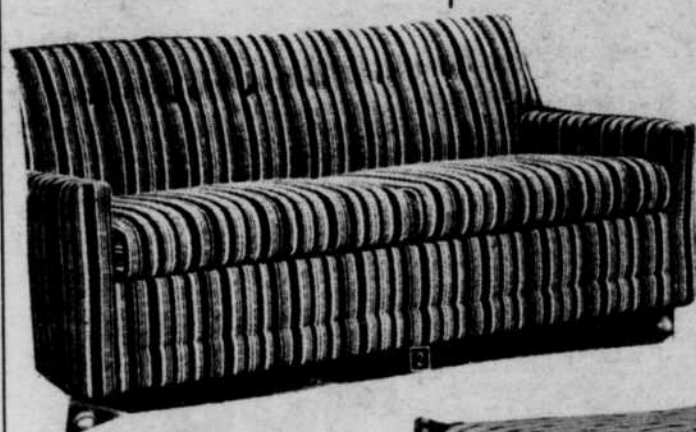

Meubles coloniaux en érable massif. Faits au Canada. Fini luisant, 4 couches, résistant aux marques.

Sears — Meubles — (Rayon 1)

**CANAPE-LIT**

359.98

**329<sup>99</sup>**

Fabrication solide. Très confortable. Matelas de bonne qualité. Couleur: Vert-Brun.