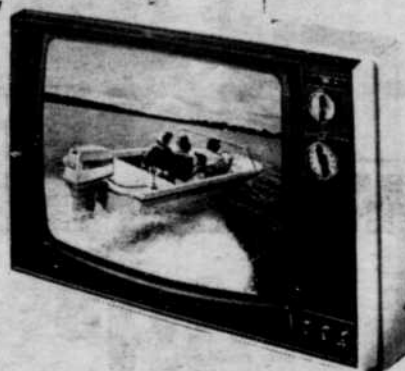

TELECOULEUR 10"
299⁹⁷

349.98

100% transistorisé. Syntonisation automatique. Ecran teinté. Pèse 28 livres.
Sears — Radios et téléviseurs (Rayon 57)

TELEVISEUR Noir et Blanc 20"
169.98

147⁹⁷

18,000 volts. Haut-parleur 5". Pèse 33 livres.
Sears — Radios et téléviseurs — (Rayon 57)

Téléviseur Noir et Blanc 10"
84⁹⁷

9,000 volts. Haut-parleur 3". Pèse 10 livres.
Sears — Radios et téléviseurs — (Rayon 57)