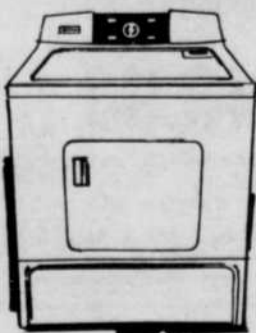

SECHEUSE "KENMORE"

20 lb. Départ sur boutons. Pousoir dessus. Porcelaine blanc.

169⁹⁸

Sears — Laveuses - sècheuses — (Rayon 26)