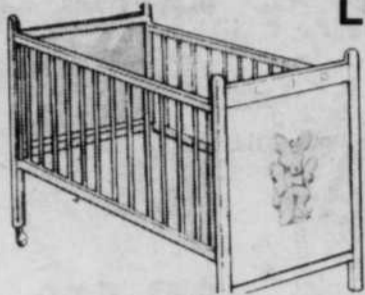

Sears

Vente d'entrepôt

JEUDI 4
VENDREDI 5
SAMEDI 6
LUNDI 8 JUILLET

LIT
Rég.: 59.99
44⁹⁸

Lit de bébé en bois. Economique à panneau de support, 2 positions, roulettes blanches, 2 barres de dentition. Blanc. 30 x 54.

SEARS — Vêtements d'enfants et bébés — (Rayon 29)