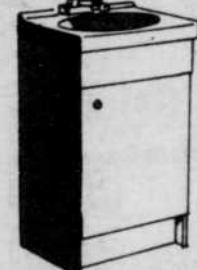

ENSEMBLE COIFFEUSE-LAVABO

Rég.: 56.98 **44⁹⁹**

Coiffeuse 20". Lavabo porcelaine blanc.

Sears — Plomberie & Chauffage — (Rayon 42)