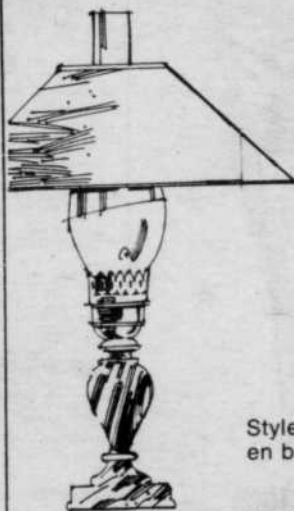

LAMPE TEMPETE

17.98

14⁹⁹

Style colonial 19" de haut. Avec base en bois.

Sears — Appareils-Electro-Ménagers — (Rayon 34)