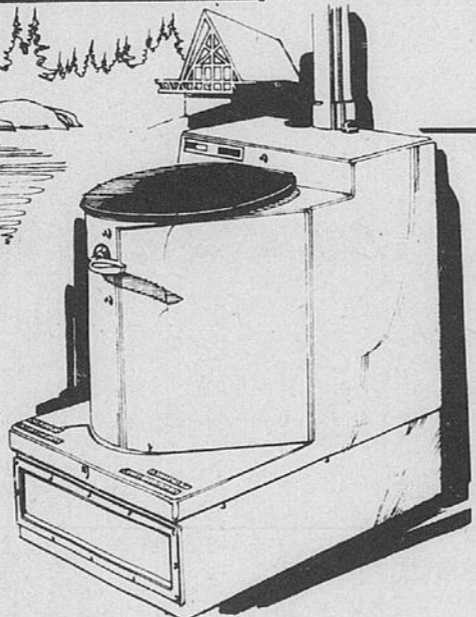

749⁹⁸

*Mensualités de $28

Rayon 42—Plomberie et chauffage
Téléboutique 24 heures 523-1211

Cheminée Franklin en fonte

189⁹⁸

*Mensualités de $11

Peut servir avec les portes ouvertes ou fermées. Comprend grille en fonte, semelle et registre.

Pare-étincelles, $12.98.
Tuyau de 8", $15.98
Coude 90° $6.98