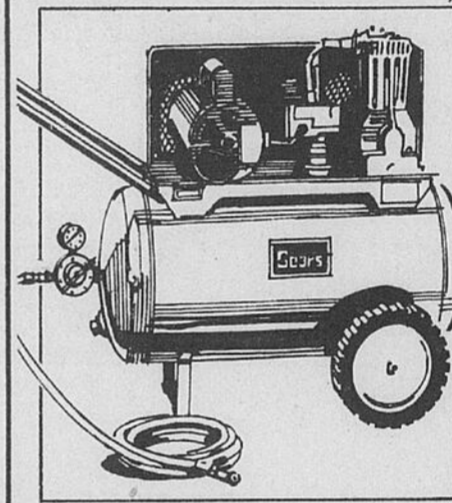

Compresseur puissant 2 h.p. à air. 16 gal. imp.

404⁹⁹

Rég. 504.99

*Mensualités de $21

Compresseur à deux cylindres. Débit de 8.8 pi. cu./min. à 125 lb/po. ca. Protecteur de surcharge.