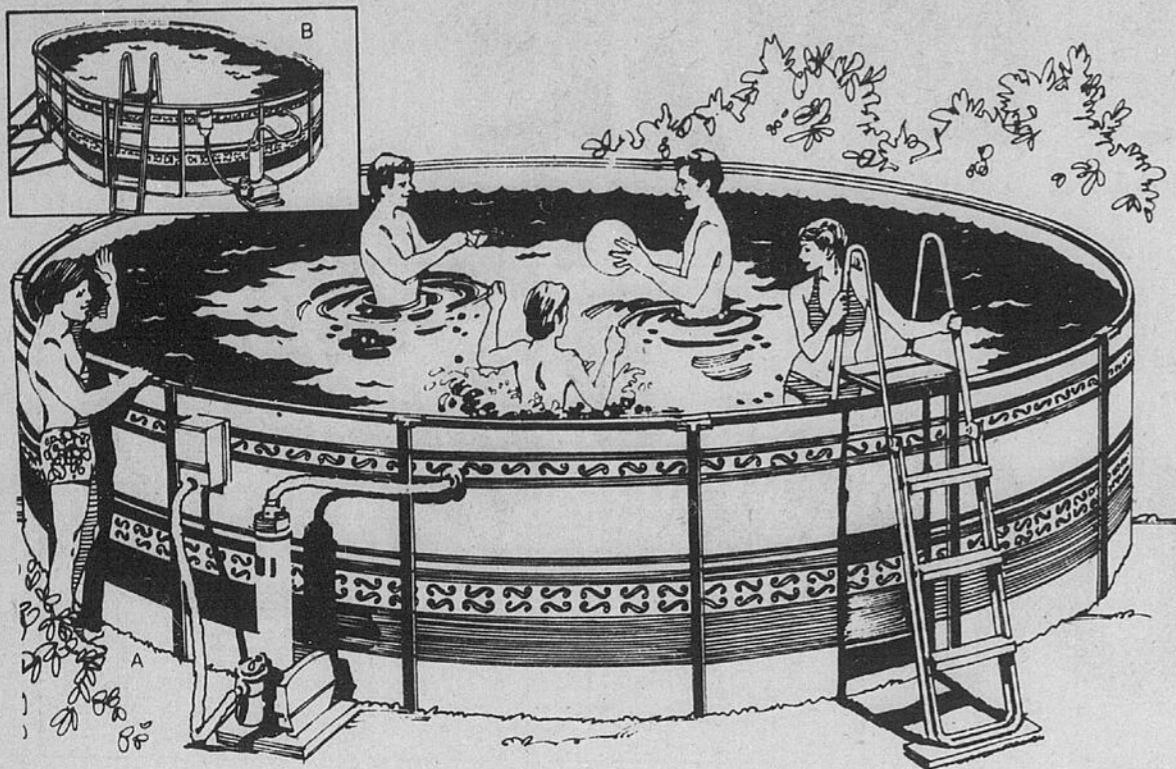

Des aubaines du Centre des piscines chez Sears

Piscine ronde Sears de 18 pi. avec montant du haut de 2 1/2" et filtre en polyester Dacron® de 1/3 H.P.

Le motif bleu de Georgie sur l'émail blanc donne une allure très chic à cette piscine aux parois en acier ondulé galvanisé. Le matériel de l'enveloppe en vinyle est traité au Sani Gard et est garanti pour 5 ans. Les joints sont garantis pour 10 ans. Comprend l'épurateur, l'échelle de 4' et un filtre de 1/3 H.P.

589⁹⁴

*Mensualités de $22.50

Ensemble de piscine ronde de 15' comme ci-dessus. 519.98
Piscine ovale de 21 x 15 x 4' de profondeur avec filtre en polyester Dacron® 1/3 h.p. et échelle de 4'. Avec toutes les caractéristiques des piscines rondes ci-dessus. 789.94
30 x 15 x 4' de creux comme ci-dessus avec épurateur, filtre en polyester Dacron® 1/2 H.P. et échelle de 4'. 1,099.94

Vous avez des problèmes avec l'eau de votre piscine?

Venez chez Sears discuter avec un de nos représentants; en plus, ne manquez pas de demander votre exemplaire gratuit du Guide pour l'entretien des piscines.

Cabinet Humus® agréé par ACNOR et sans danger pour l'environnement: un système de plomberie intérieure anti-pollution.

Pas de fosse septique, pas d'eau et aucun produit chimique! Automatique, inodore et d'installation facile... simplement le brancher et poser l'évent! En conservant une humidité tropicale et en aérant le terreau de feuille, le procédé naturel d'effritement est accéléré. De l'humus spécial est nécessaire pour commencer la décomposition et vous en trouverez avec chaque cabinet. L'électricité sert uniquement pour faire fonctionner le moteur du ventilateur et les éléments chauffants qui sont contrôlés par thermostat. Environ 30 x 21 x 28". Trousse de ventilation pour le cabinet $59.98