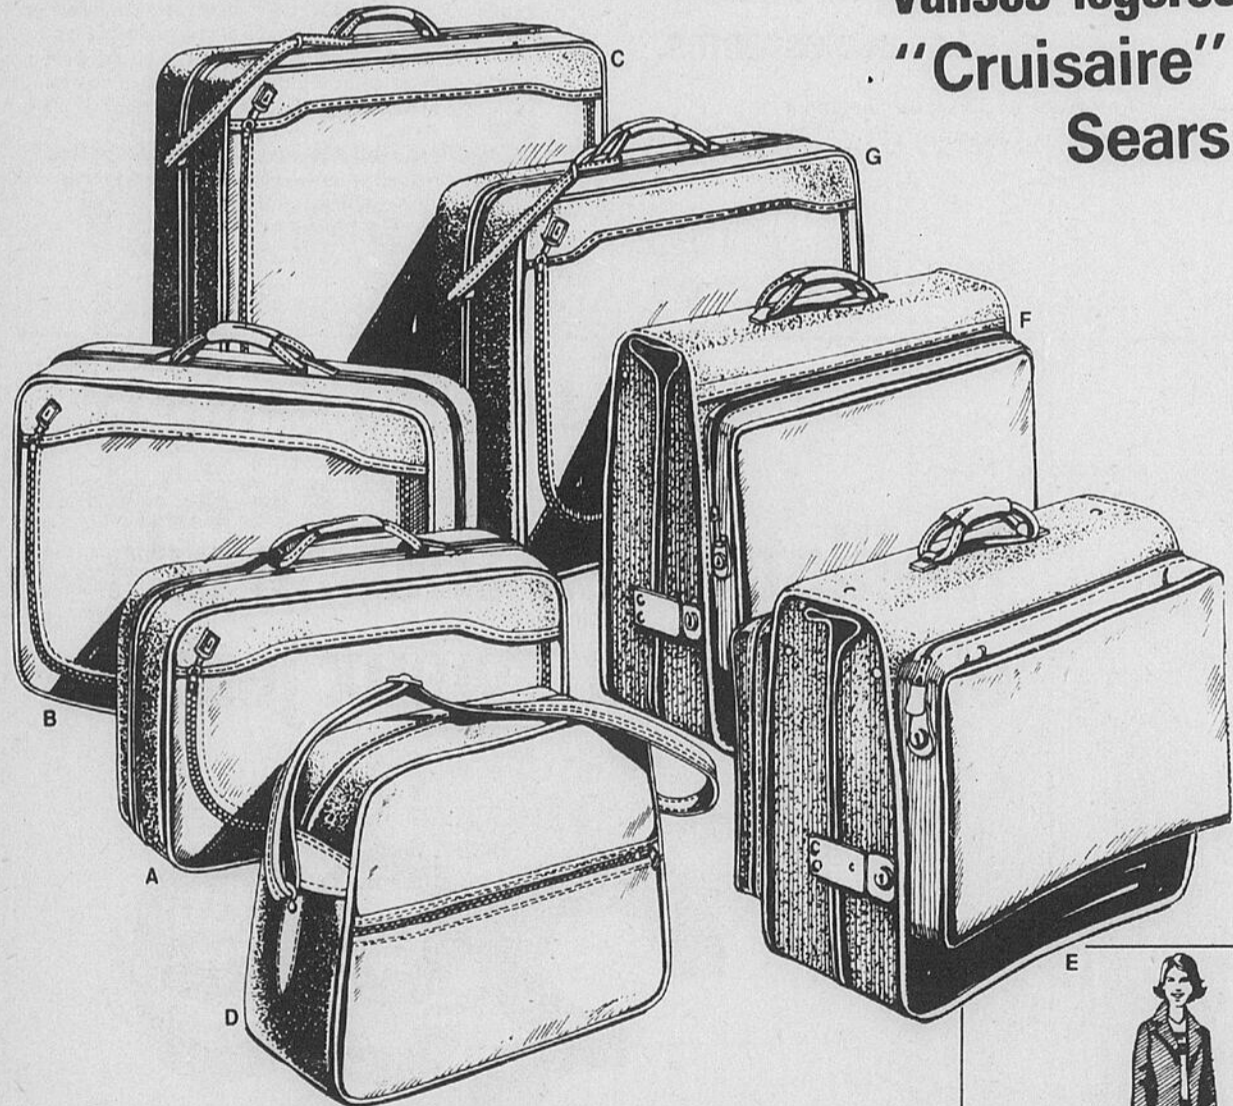

Épargnez 25%

Valises légères "Cruisair" Sears

Rég. $21 à $77

15⁷⁵ à 57⁷⁵

Des valises "Cruisair" pratiques et durables, réalisées en nylon tissé. Offertes en ton bleu ou brun avec jolies rayures assorties pour une allure à la mode. Intérieur doublé de tissu assorti. Poignée en "8". Glissière en nylon durable.

- a-Petite valise 21" Rég. $44..... **$33.00**
- b-Pullman 24" Rég. $50..... **$37.50**
- g-Pullman 26" (roulettes) Rég. $66..... **$49.50**
- c-Pullman 29" (avec roulettes) Rég. $77..... **$57.75**
- d-Fourre-tout Rég. $21..... **$15.75**
- e-Sac d'avion pour hommes Rég. $59..... **$42.25**
- f-Sac d'avion pour la famille Rég. $59..... **$42.25**

Rayon 14 — Valises
Téléboutique 24 heures 523-1211