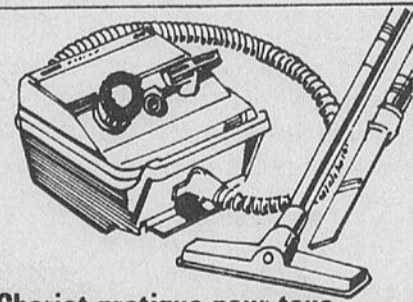

Épargnez \$10

Modèle vertical à barre de battage nettoyant bien tous les tapis!

**89<sup>88</sup>** Rég. \$99.98

La barre de battage rotative déloge la saleté à merveille. Sacs à poussière inclus.

Chariot pratique pour tous les travaux de nettoyage