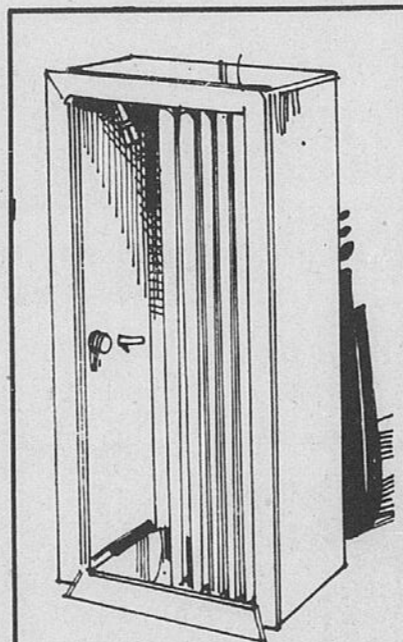

Des aubaines du Centre des piscines chez Sears

Piscine ronde Sears de 18 pi. avec montant du haut de 2 1/2" et filtre en polyester Dacron® de 1/3 H.P.

Le motif bleu de Georgie sur l'émail blanc donne une allure très chic à cette piscine aux parois en acier ondulé galvanisé. Le matériel de l'enveloppe en vinyle est traité au Sani Gard et est garanti pour 5 ans. Les joints sont garantis pour 10 ans. Comprend l'épurateur, l'échelle de 4' et un filtre de 1/3 H.P.

589⁹⁴

*Mensualités de $22.50

Ensemble de piscine ronde de 15' comme ci-dessus. 519.98
Piscine ovale de 21 x 15 x 4' de profondeur avec filtre en polyester Dacron® 1/3 h.p. et échelle de 4'. Avec toutes les caractéristiques des piscines rondes ci-dessus. 789.94
30 x 15 x 4' de creux comme ci-dessus avec épurateur, filtre en polyester Dacron® 1/2 H.P. et échelle de 4'. 1,099.94

Vous avez des problèmes avec l'eau de votre piscine?

Venez chez Sears discuter avec un de nos représentants; en plus, ne manquez pas de demander votre exemplaire gratuit du Guide pour l'entretien des piscines.

Cabinet Humus® agréé par ACNOR et sans danger pour l'environnement: un système de plomberie intérieure anti-pollution.

Pas de fosse septique, pas d'eau et aucun produit chimique! Automatique, inodore et d'installation facile... simplement le brancher et poser l'évent! En conservant une humidité tropicale et en aérant le terreau de feuille, le procédé naturel d'effritement est accéléré. De l'humus spécial est nécessaire pour commencer la décomposition et vous en trouverez avec chaque cabinet. L'électricité sert uniquement pour faire fonctionner le moteur du ventilateur et les éléments chauffants qui sont contrôlés par thermostat. Environ 30 x 21 x 28". Trousse de ventilation pour le cabinet $59.98

749⁹⁸

*Mensualités de $28