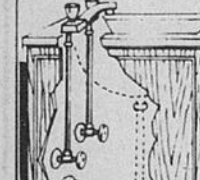

Trousse d'installation pour tous les robinets

Tout le nécessaire pour raccorder le robinet au système d'eau.

11⁹⁸