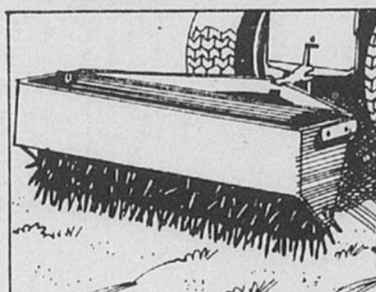

Épargnez de $13 à $30 Accessoires pour tracteur

Épargnez $25
Ameublisseur
9998
Rég. $124.98

Ameublisseur 36" qui permet au sol de respirer; aide à bien faire pénétrer eau et engrais jusqu'aux racines. Pointes coniques qui font de multiples trous dans le sol.