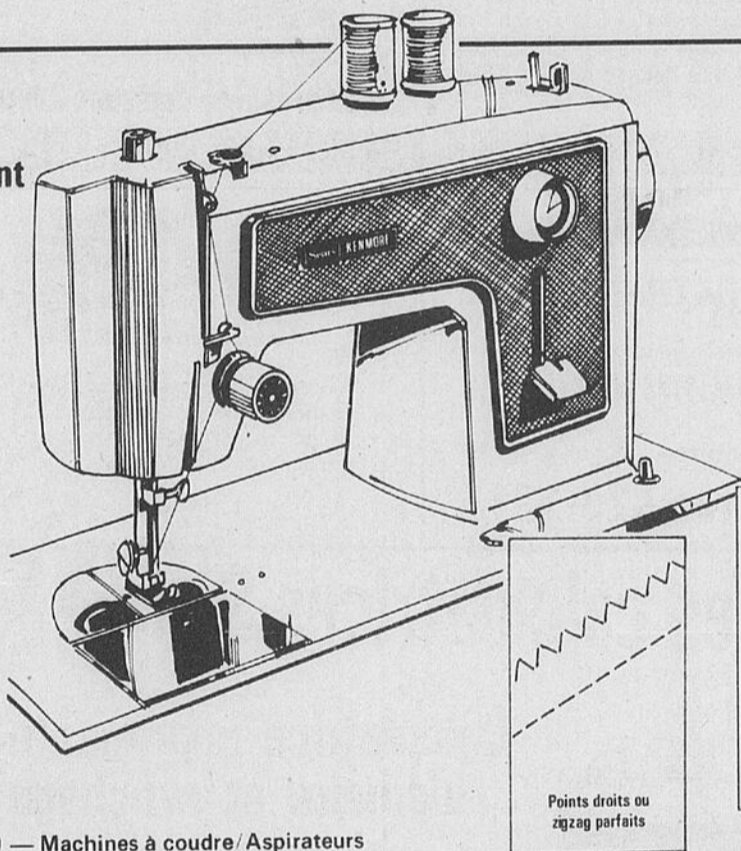

Épargnez \$30

Machine à coudre Kenmore exécutant points droits et zigzag

**109<sup>99</sup>**  
Rég. \$139.99  
\*mensualités de \$9

Ce modèle pratique s'occupera de tous vos travaux de couture sans ennuis. Contrôles de longueur et largeur du point pour surfilage, points zigzag ou droits. Coud les boutons et fait les boutonnières. Griffe escamotable pour reprisage et raccommodage. Dispositif de rebobinage au haut, lampe de travail, levier de marche avant/arrière. Tête et commande seulement. Leçon gratuite avec chaque achat!