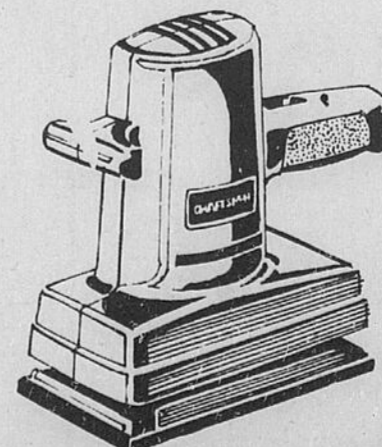

Épargnez $30

Tondeuse Craftsman 20"

Rég. $144.98 **114⁹⁸**

Moteur Eager-I à démarrage rapide et certain. Lame acier 20" à hauteur de coupe réglable à 5 positions. Carburateur mélangeant essence/air. Manche pliant.