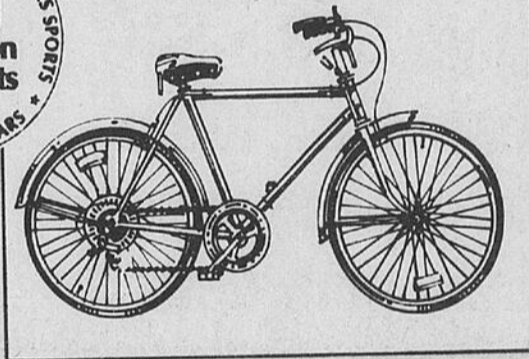

Spyder I à guidon surélevé 1 vitesse pour filles ou garçons

59⁹⁸

Cadre en porte à faux, guidon surélevé. Pneus 20 x 1.75, selle banane, arceau.

Epargnez $5 — Bicyclette à guidon surélevé Free Spirit

De fabrication canadienne pour filles et garçons. Couvre-chaîne circulaire. Munie de catadioptrés. Cadre en porte-à-faux. Rég. $84.98.....

79⁹⁸

Bicyclette de tourisme "Free Spirit" 5 vitesses
Changement de vitesse au bout des doigts, dérailleur Positron. Pour dames, cadre 20"; pour hommes, cadre 21" Rég. $124.98... *Mensualités de $9

104⁹⁸

Epargnez $20 Bicyclette de tourisme 3 vitesses Free Spirit
Modèles pour hommes ou dames; fabrication canadienne. Moyeu arrière Shimano à 3 vitesses, freins autoréglables en alliage à tirage latéral, levier de changement de vitesses monté sur le guidon. Pneus 26 x 1 1/4. Pour hommes, cadre 21"; pour dames, cadre 20" Rég. $114.98.....

104⁹⁸

Bicyclette de course 5 vitesses pour jeunes
Cadre 18", dérailleur Shimano Eagle, freins à mâchoires, position à tirage latéral. Pneus 24 x 1 1/4.....

99⁹⁸

Bicyclette MX150 style moto
Cadre en acier robuste. Selle rembourrée très longue. Réservoir en plastique résistant. Pneus robustes 20 x 2.125 à crampons. Rég. $94.98.....

84⁹⁸

Bicyclette de courses 10 vitesses "Denim" pour hommes
Avec guidon recouvert de ruban genre denim. Selle de course en vinyle "denim". Dérailleurs Suntour Honor/Spirit. Rég. $99.98.....

89⁹⁸

Porte-bébé 15⁹⁸

Sangle de sécurité, protège-pieds et siège rembourré confortable. Pour enfant jusqu'à 40 lb.

Nous entretenons ce que nous vendons. Bicyclettes entièrement montées et prêtes à rouler!

Atelier de réparation des bicyclettes à chacun des 3 magasins!

Vérifiez la garantie 3 façons de Sears

1. 1 Au cours des 30 premiers jours, nous effectuerons tous les ajustements mécaniques nécessaires sans frais.
2. 2 Au cours de la première année, nous réparerons et installerons toute pièce défectueuse sans frais.
3. 3 Pendant toute la durée de la bicyclette, nous remplacerons le cadre s'il venait à manquer à tout point de soudure... sans frais.

Antivol $1.66
Rég. $1.99. Comprend cadenas et chaîne 20" en acier recouvert plastique. Pour toutes les bicyclettes.

Bouteilles et support $1.66
Rég. $1.99. Bouteille plastique avec support en acier. 2 bouchons. Blanc. S'installe sur le cadre de la bicyclette.