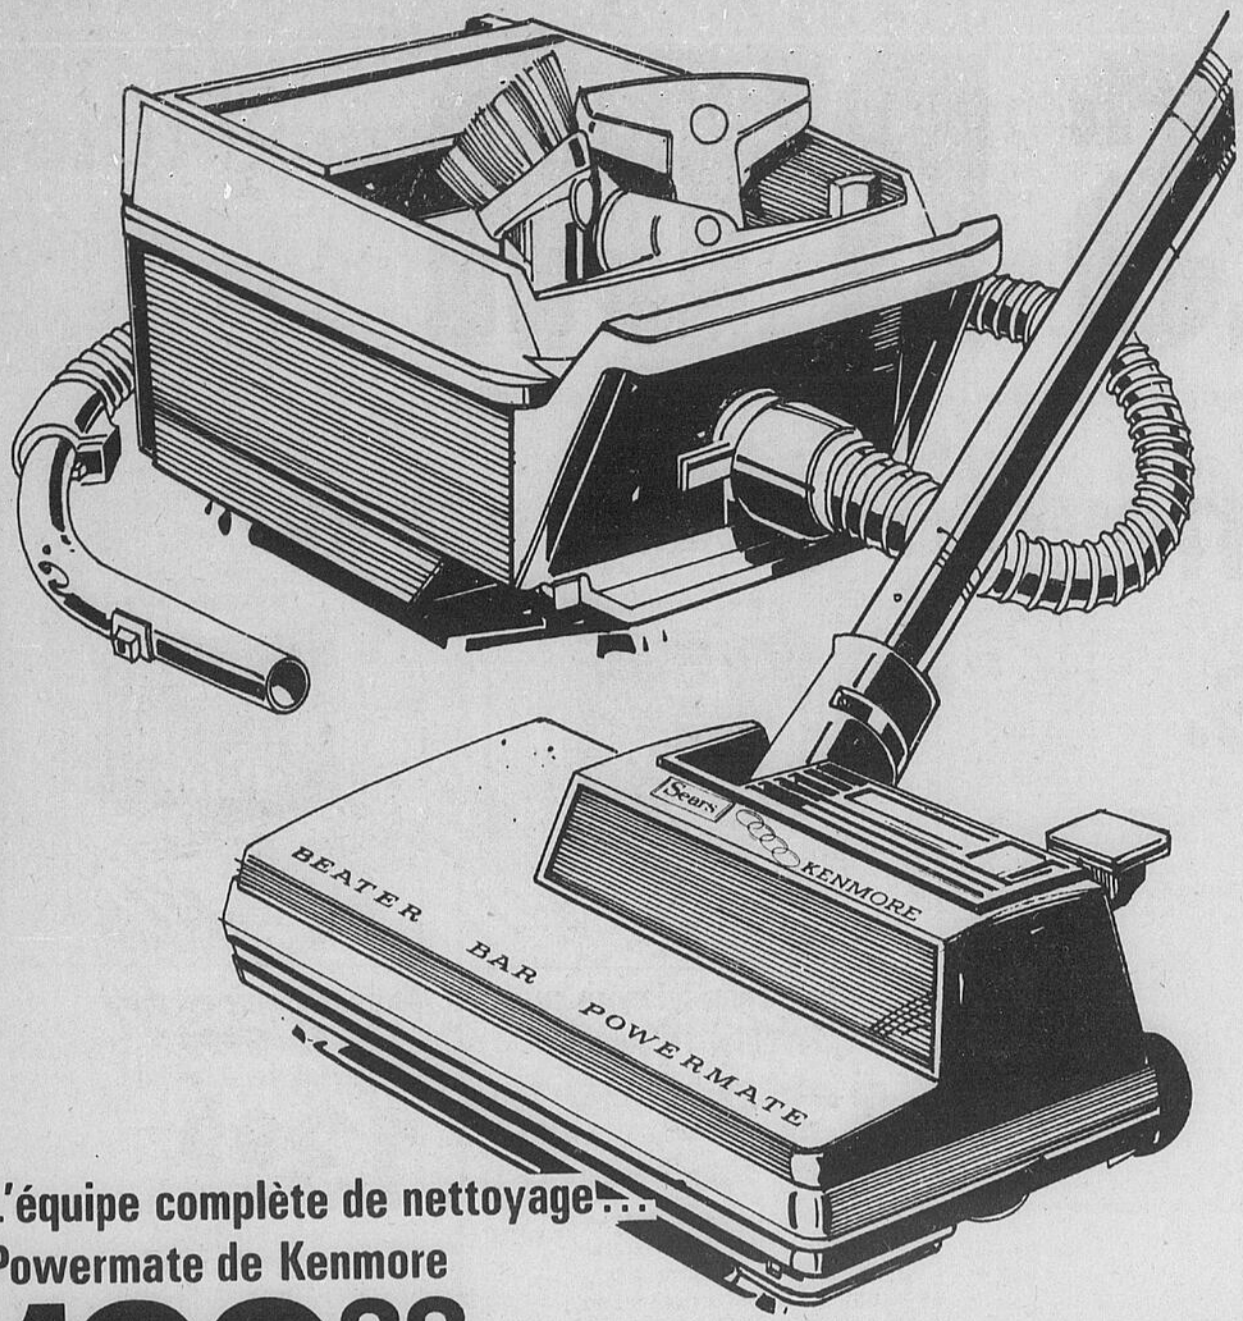

L'équipe complète de nettoyage...

Powermate de Kenmore

199⁸⁸
Rég. $229.98
*Mensualités de $11

Il y a deux puissants moteurs, un dans la tête Powermate, l'autre dans le chariot. Ensemble, ils forment une équipe qui nettoie vos tapis en profondeur sans efforts. La tête Powermate avec sa barre de battage rotative se règle à 4 hauteurs. Elle déloge bien la saleté, même dans les tapis à très longues mèches. Enlevez la tête Powermate et utilisez le chariot seul pour les planchers et les murs. Le porte-accessoires incorporé contient les brosses pour les planchers, les meubles et l'époussetage en plus d'un suceur plat pour les coins et les plinthes.