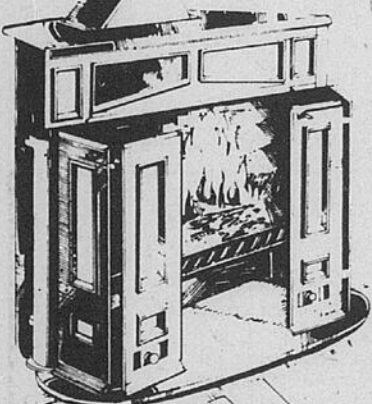

Épargnez $7 sur évier Sears à 2 cuvettes

Rég. $58.98

51⁹⁸

Cabine de douche compacte 32 x 32 x 75"

Rég. $69.98

62⁹⁸

Épargnez $5—Robinet avec rinçage-jet

Chromé avec manettes en acrylique façon cristal et accessoire rinçage-jet. Rég. $34.98
• Comme ci-dessus, sans l'accessoire de rinçage-jet. Rég. 25.98 21.98

29⁸⁸

Trousse d'installation pour tous les robinets

Tout le nécessaire pour raccorder le robinet au système d'eau.

11⁹⁸

Ventilateur pour la salle de bains

Un ventilateur de plafond ou mural, à positions multiples, au prix d'affaires d'or!

21⁹⁸

Épargnez $5—Ventilateur de plafond pour cuisine

Un ventilateur ultra silencieux pour enlever l'air vicié de la cuisine.

29⁹⁸