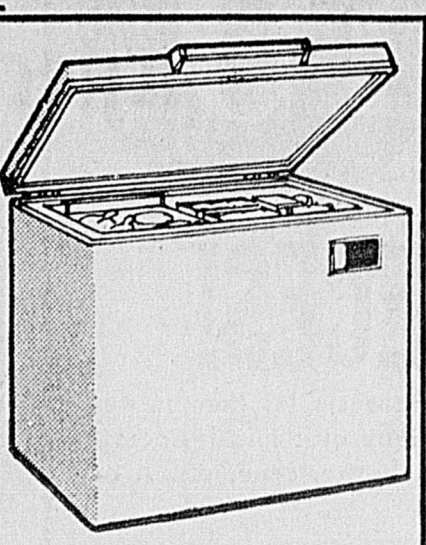

EN COULEUR \$10 DE PLUS!

MODELE SIMILAIRE, ABSOLUMENT SANS GIVRE.....

289⁹⁸
Mensualités \$16

Simpsons-Sears — Appareils Ménagers (Rayon 46).

REFRIGERATEUR SANS GIVRE!

- Réfrigérateur "Coldspot" 14.6 pieds cubes.
- Modèle 2 portes, absolument sans givre!
- Congélateur 137 livres, intérieur porcelaine.
- Tablettes réglables, râtelier à oeufs, etc.

EN COULEUR \$10 DE PLUS!

REFRIGERATEUR 2 PORTES "Danby Ionis" 8.1 pieds cubes. Dégivrage automatique. Fini blanc.....

339⁹⁸
Mensualités \$19

Simpsons-Sears — Appareils Ménagers (Rayon 46).

"COLDSPOT" 19 PIEDS CUBES!