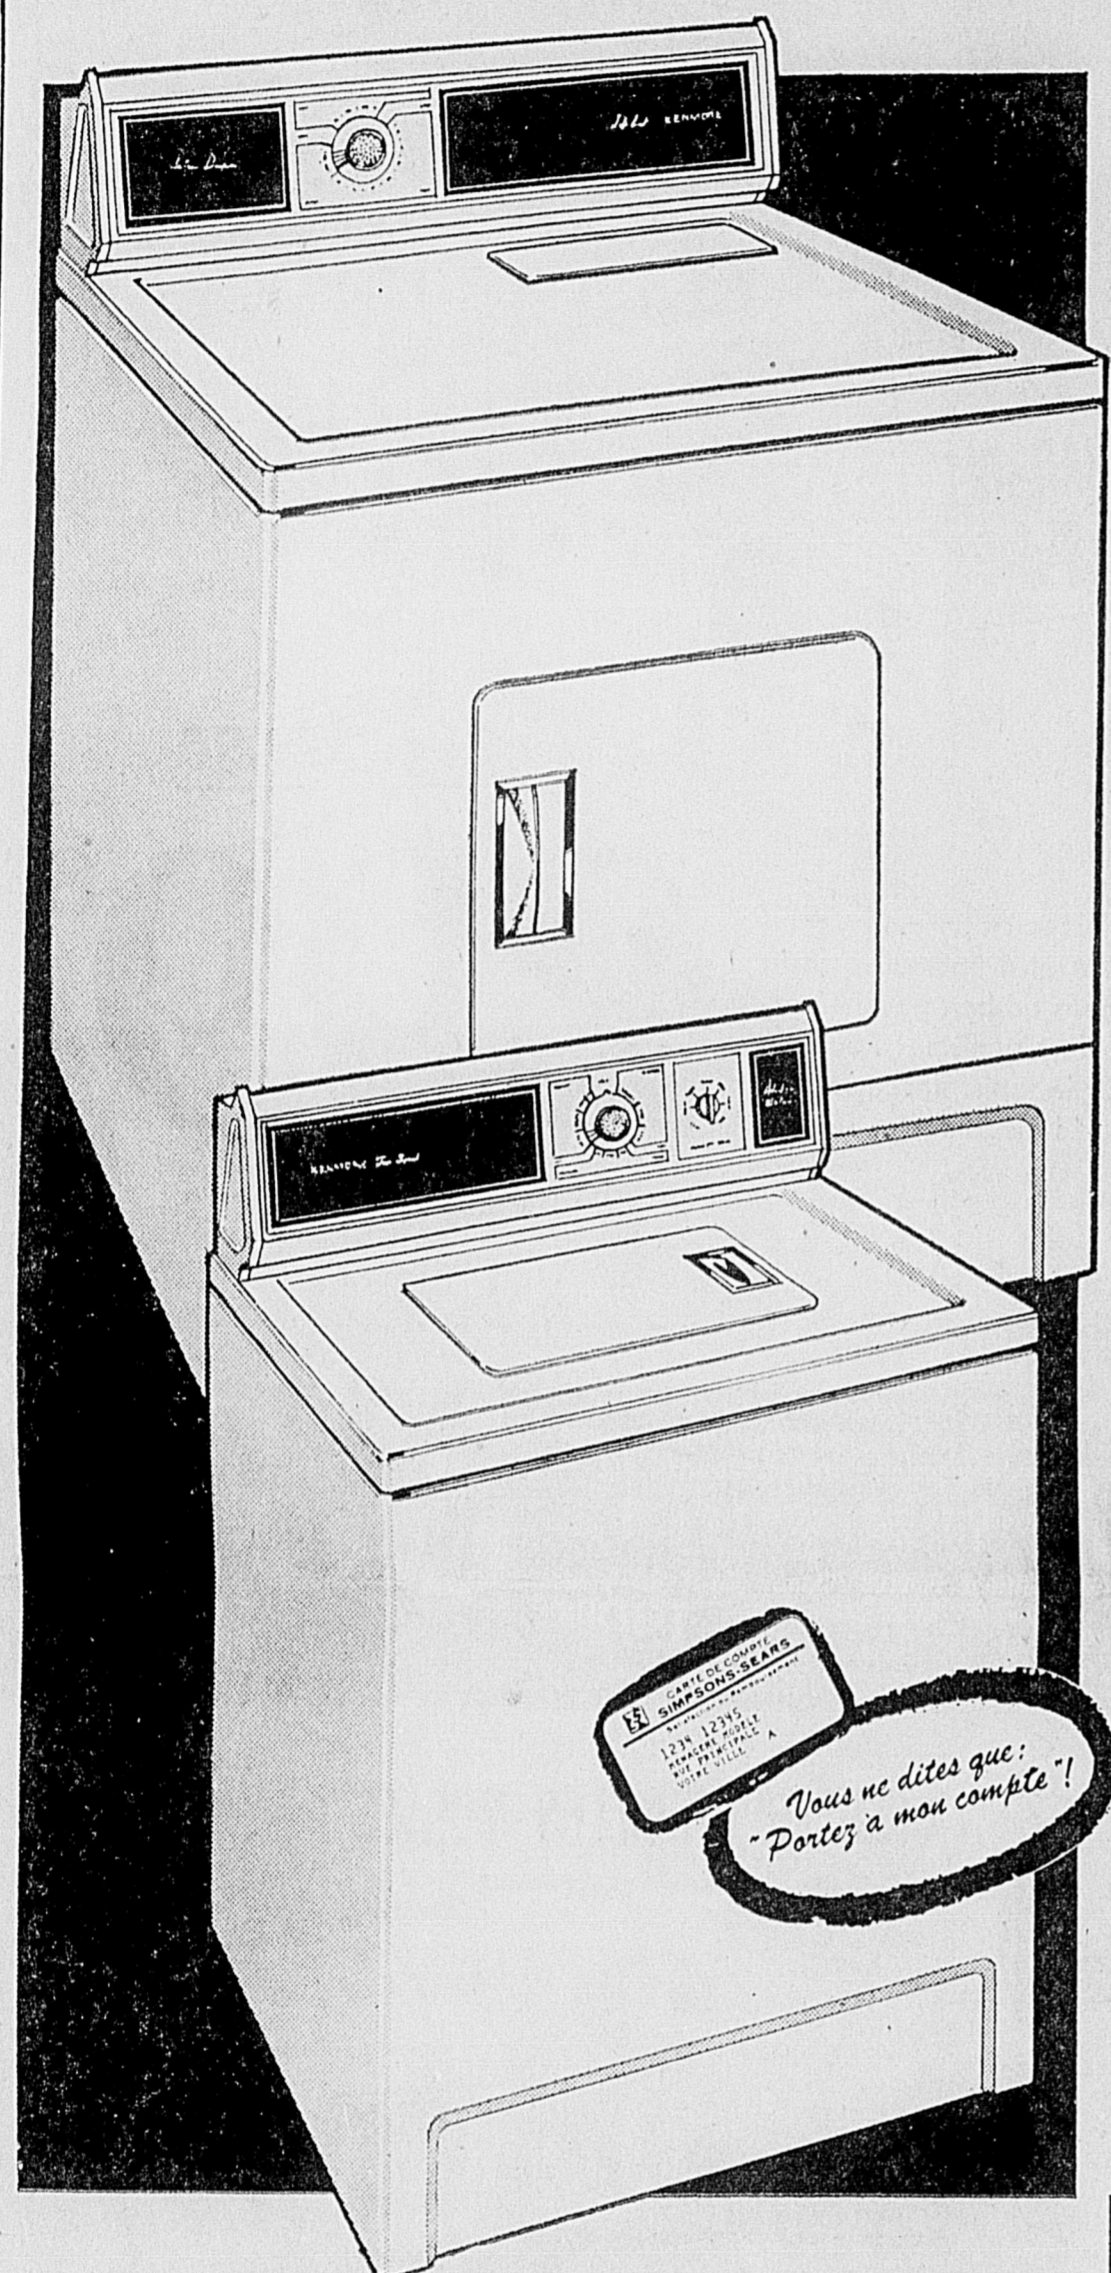

SIMPSONS-SEARS

MAISON, CAMPUS, ECOLE

Vous ne dites que :
"Portez à mon compte!"

SECHEUSE KENMORE!

- Automatique, 2 programmes
- Modèle à chaleur dégressive évitant le surchauffage des vêtements Perma-Prest
- Température élevée pour séchage rapide
- Dessus porcelaine

169⁹⁸

Mensualités 7.50

LESSIVEUSE KENMORE

- Soeur jumelle de la sécheuse ci-dessus!
- Automatique, 3 cycles
- 5 températures de lavage et rinçage
- Agitateur efficace mais ménageant les tissus
- Dessus porcelaine

259⁹⁸

Mensualités 10.50