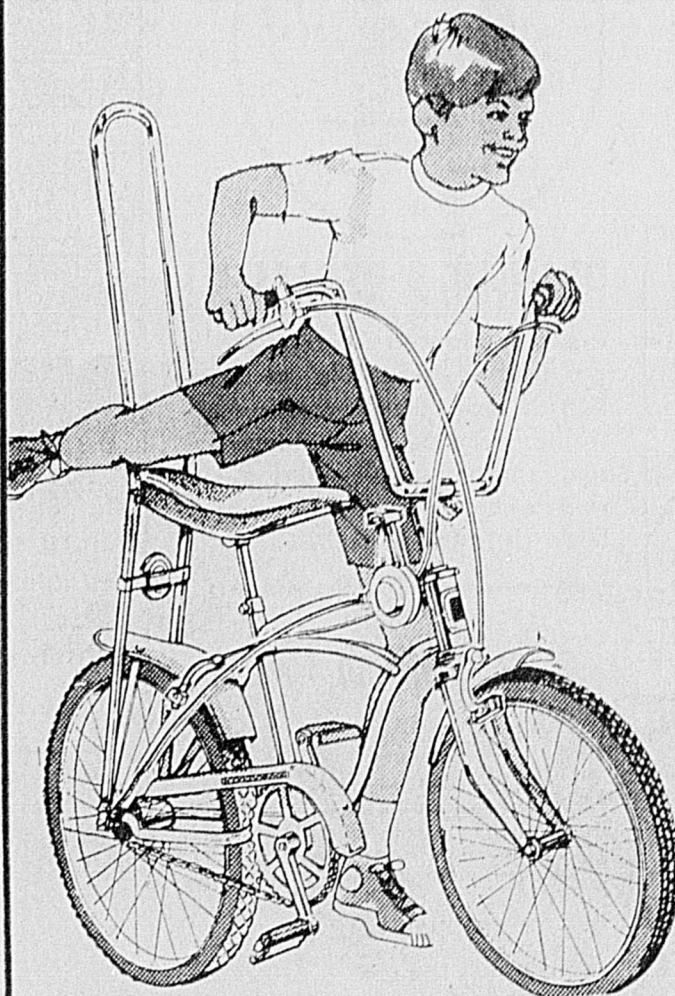

BATEAU ALUMINIUM 11 PI.!

3 seulement! Bateau 11 pieds, d'aluminium Alcan de qualité. Mousse sous sièges pour flottabilité. Avant profilé pour mieux fendre l'eau. Modèle largeur 48", ne pesant que 105 livres.