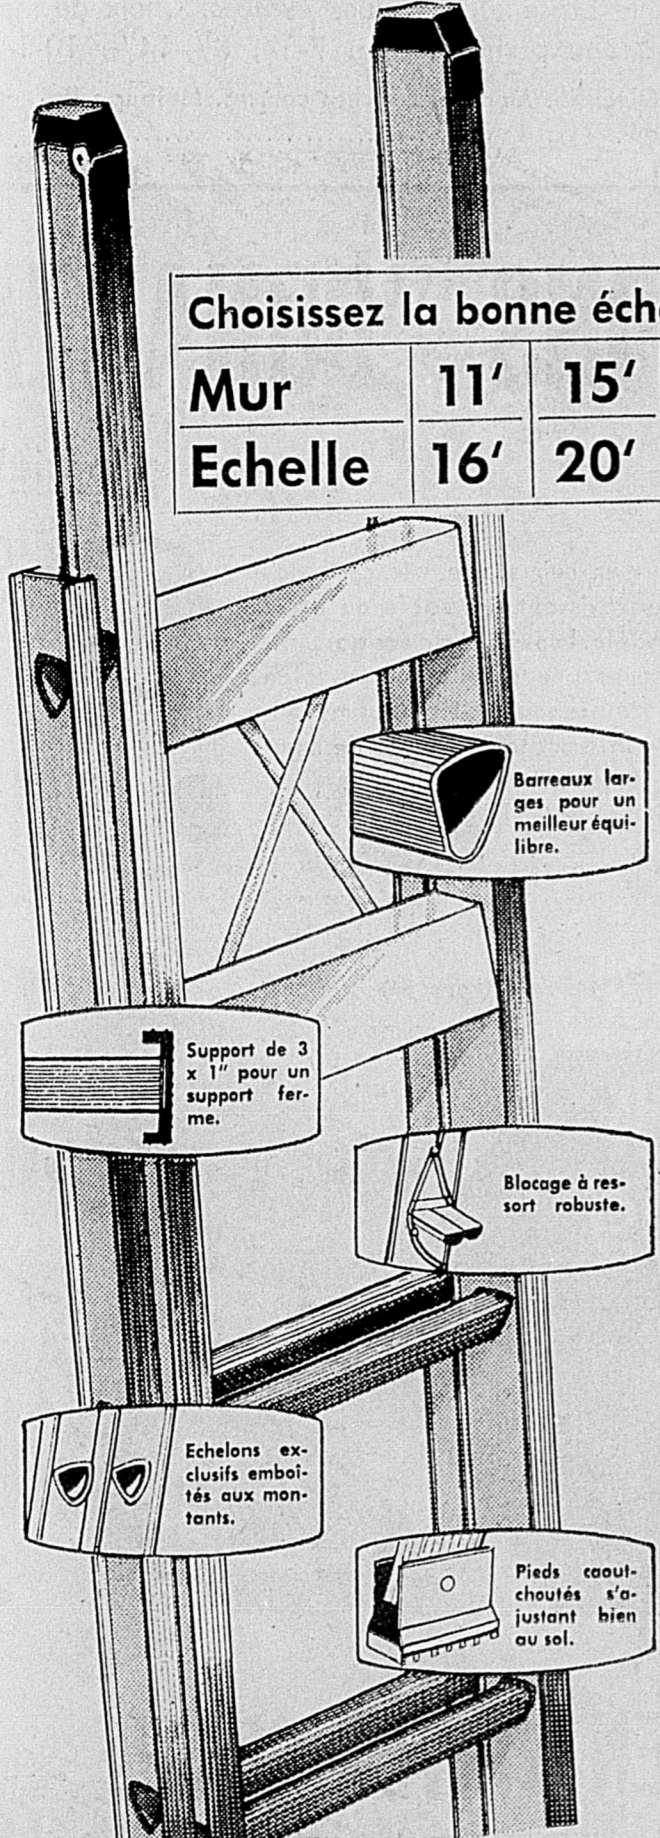

ECHELLE 16 PI.

Echelle faite d'aluminium léger mais robuste, facile à transporter. Elle ne rouillera et ne se corrodéra pas. Base assurant une stabilité parfaite.

20⁹⁹
ch.

Modèle de 24" ..... **24⁹⁹** ch.   Modèle de 24" ..... **29⁹⁹** ch.