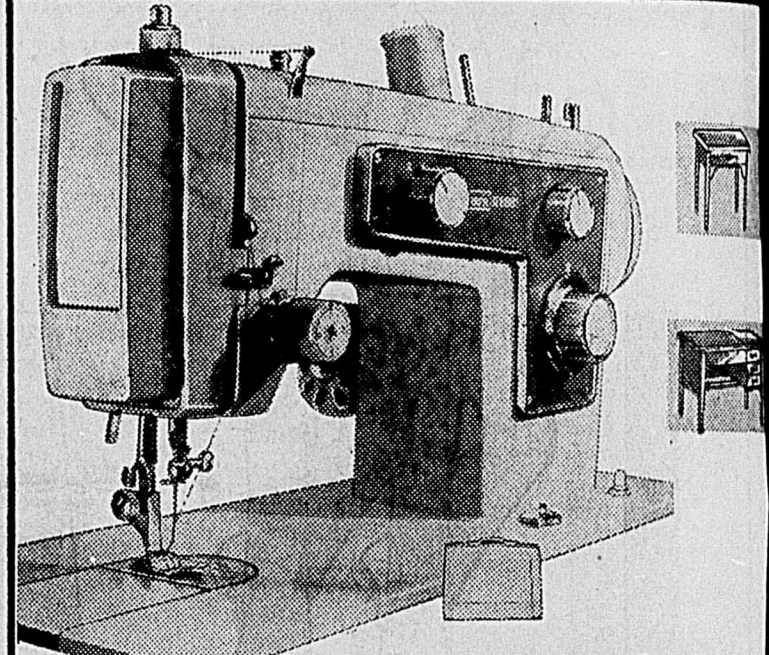

ZIGZAG "KENMORE"!

A) Machine à coudre zigzag "Kenmore" perfectionnée. Point droit, marche avant/arrière, ourlet invisible. Elle coud les boutonnières automatiquement. Eclairage incorporé, mécanisme garanti 20 ans! Ce modèle portatif a été mis au point pour un rendement indéfectible pendant des années!

B) MEME MACHINE, AVEC CONSOLE EN NOYER. Rég. 144.98

C) MEME MODELE, AVEC MEUBLE GENRE SECRETAIRE. Rég. 179.98

Rég. 119.98

99⁸⁸ ch.

Mensualités $9

Simpsons-Sears — Machines à Coudre (Rayon 20)