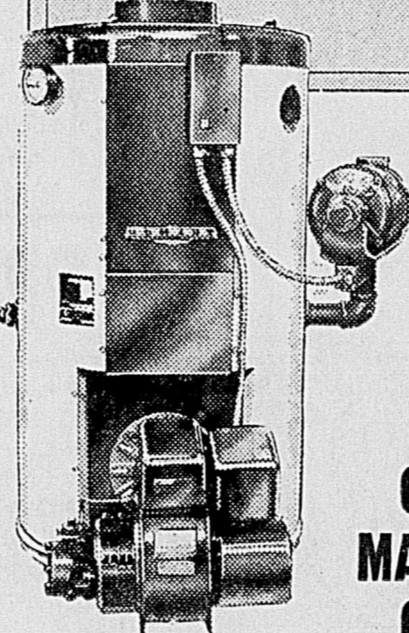

GRATUITE SUR DEMANDE!
Estimation des systèmes de chauffage électrique ou à air chaud.

CONVIENT PARFAITEMENT AUX MAISONS UNIFAMILIALES, DUPLEX OU A LOGEMENTS MULTIPLES!

CHAUFFAGE A EAU CHAUDE DANS LES PLINTHES DU FOYER!

Ce système a été spécialement conçu pour une installation facile et rapide. La tuyauterie de cuivre occupe peu de place et se pose aisément. Renseignez-vous dès aujourd'hui!

ECONOMISEZ SUR LES FRAIS D'INSTALLATION!

Sur demande, service d'installation par des experts licenciés! Des milliers de canadiens ont profité de cette formule... pourquoi pas vous?

Pour estimation gratuite, postez ce coupon dès aujourd'hui!
SIMPSONS-SEARS, Place Fleur de Lys, Boul. Hamel, Québec.
Veuillez m'envoyer un de vos représentants pour l'estimation du coût de l'installation d'un système de chauffage à eau chaude. Ceci, sans obligation de ma part.

Nom..... Rue.....
Municipalité..... Tél.....

Simpsons-Sears — Plomberie - Chauffage (Rayon 42)