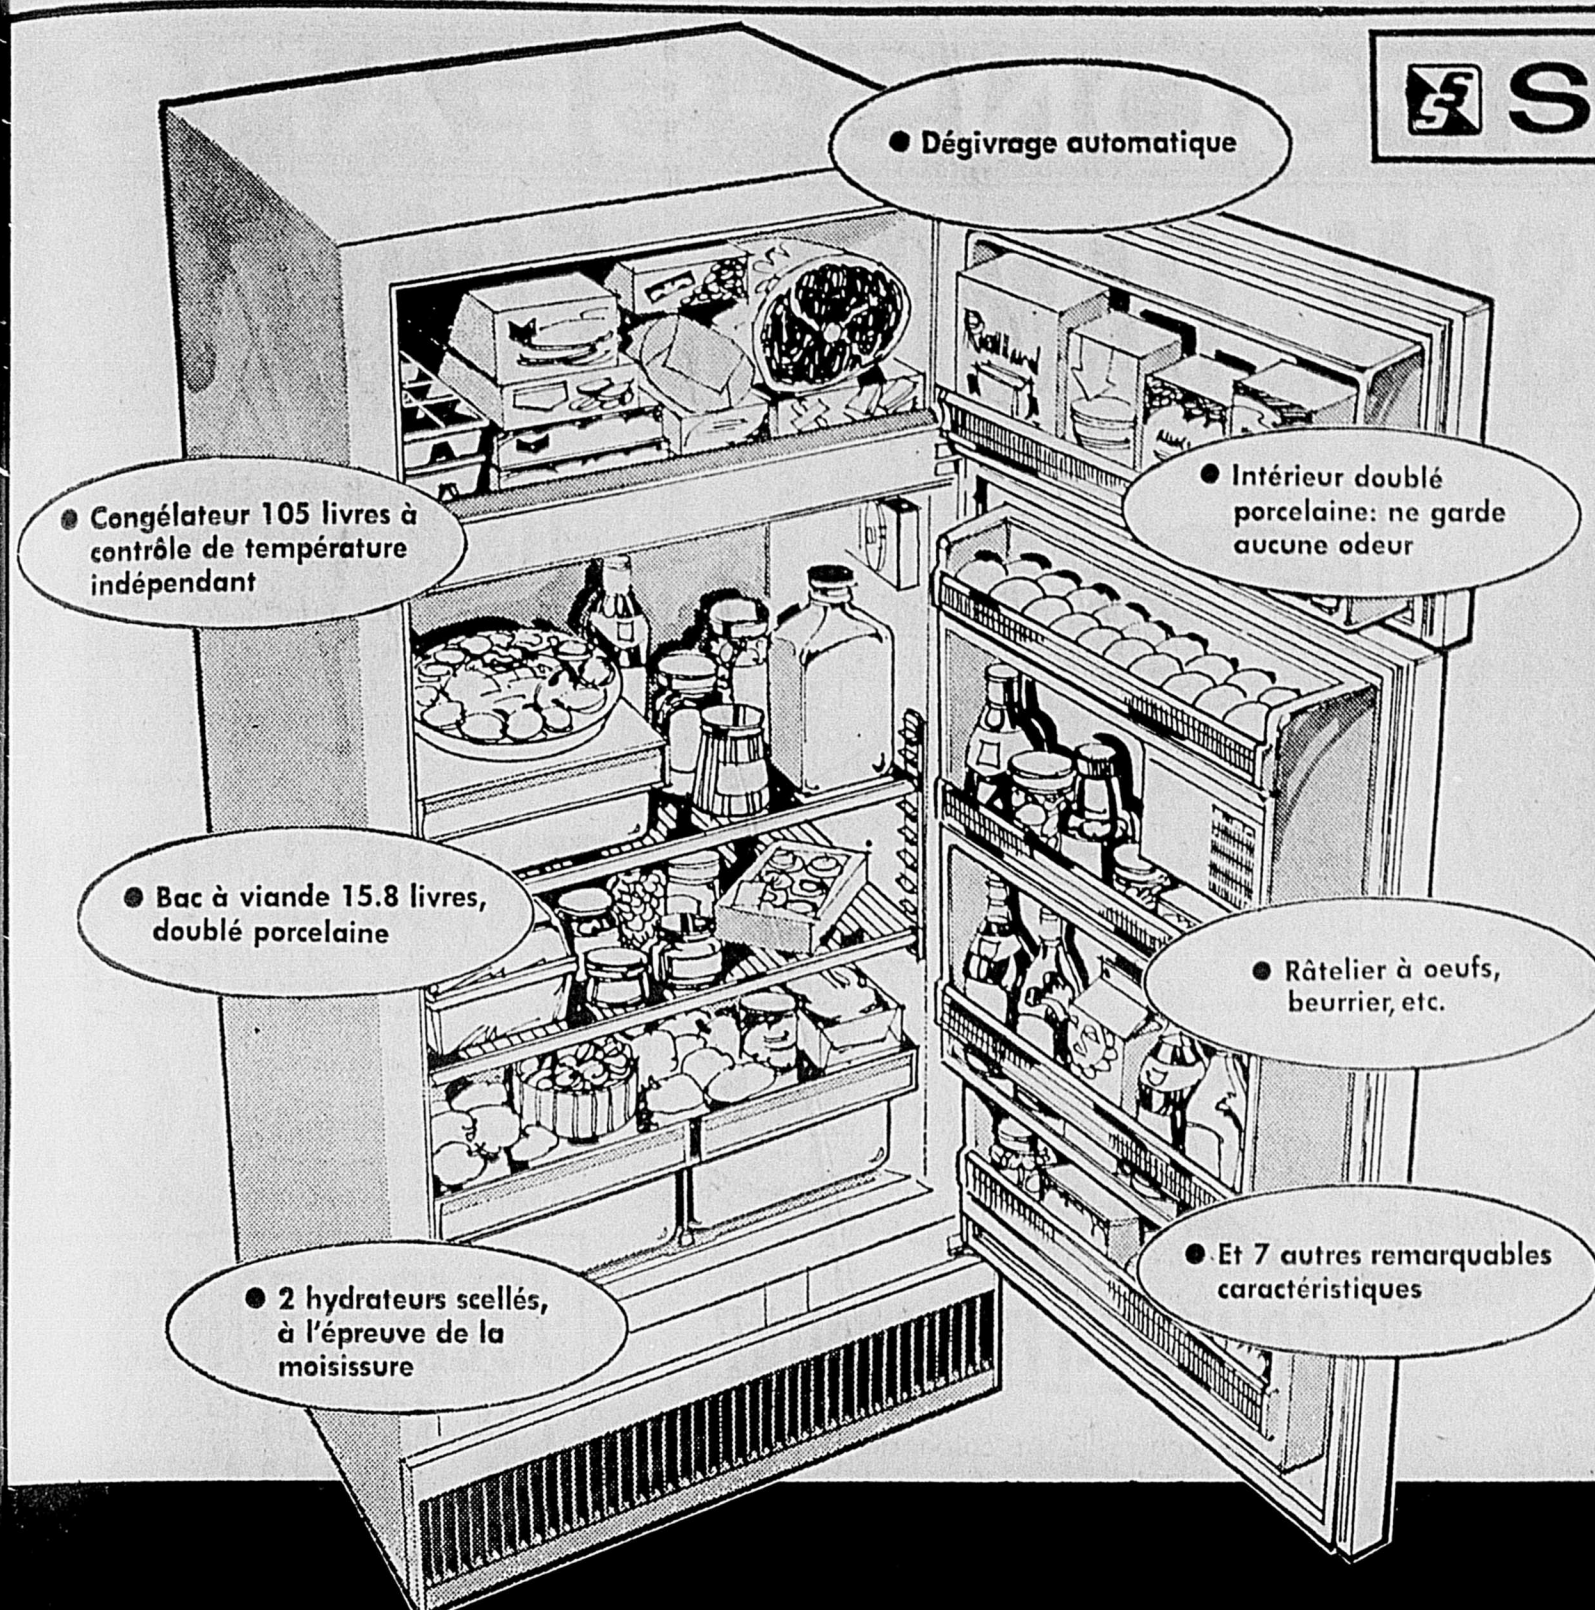

Fer permettant de repasser à sec ou à vapeur. Poignée noire. Repassage efficace! Similaire à l'illustration. Simpsons-Sears - Accessoires électriques (Rayon 34)

SIMPSONS-SEARS

REFRIGERATEUR "COLDSPOT" 13.7 PI. CU.!