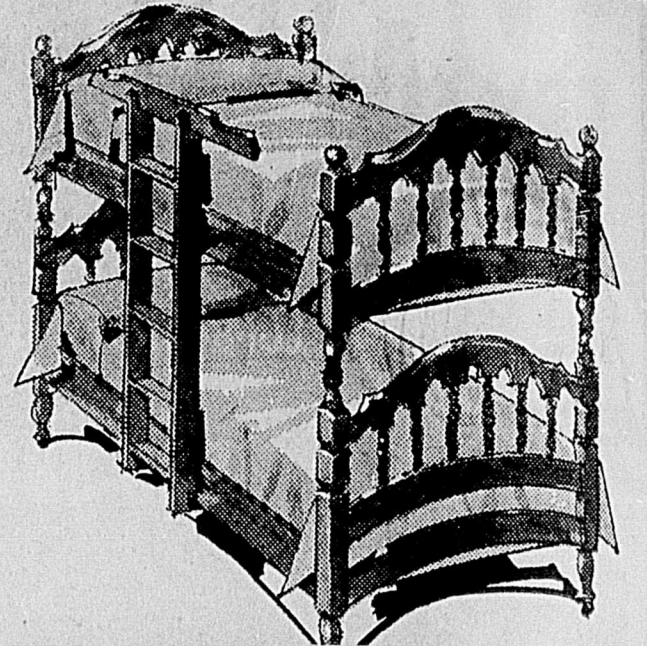

LITS SUPERPOSES 39"!

MODELE ECONOMIQUE

à 2 matelas 252 ressorts, 2 sommiers rembourrés. Rég. 159.98

Rég. 269.98

219⁸⁸ ch.

Simpsons-Sears — Meubles (Rayon 1)