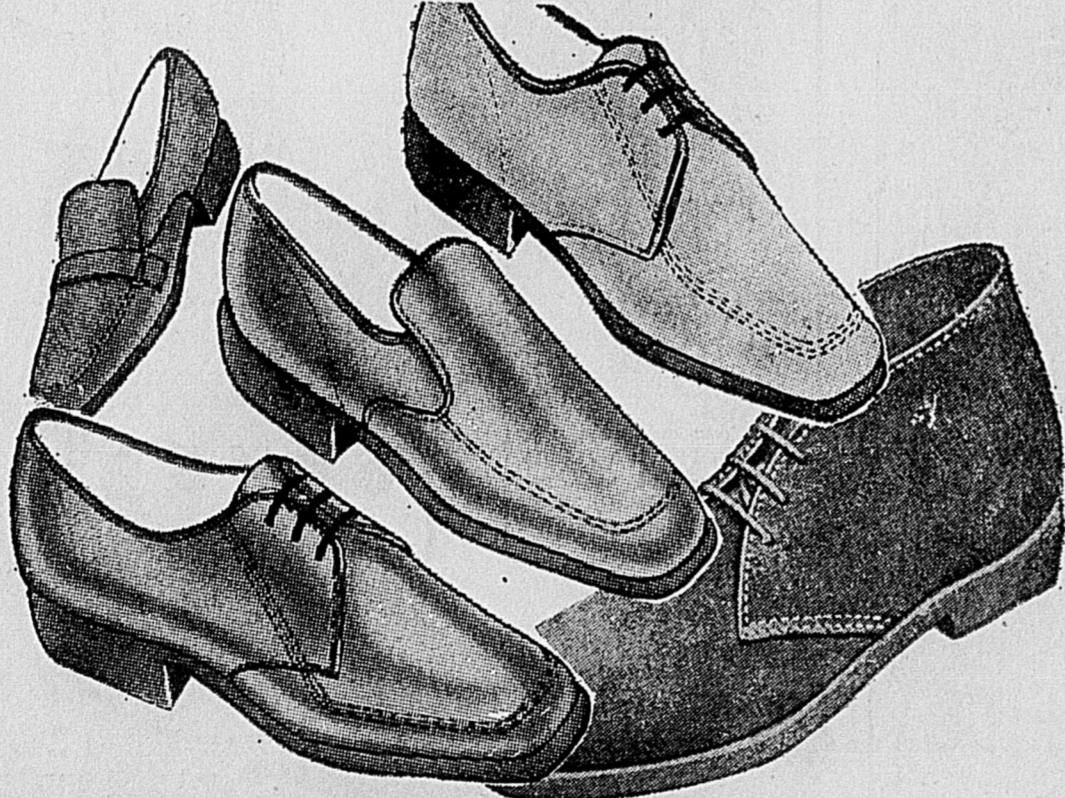

MODELES SPORT! CUIR OU SUEDE!

Souliers et bottillons de sport confectionnés en cuir lisse ou en suède. Modèles lacé ou fourreau, renommés pour leur confort, leur souplesse et leur durabilité. Tons de beige, brun ou noir.

Rég. 9.98 et 10.98

6⁴⁹
pai.

Simpsons-Sears — Chaussures pour Hommes (Rayon 67).