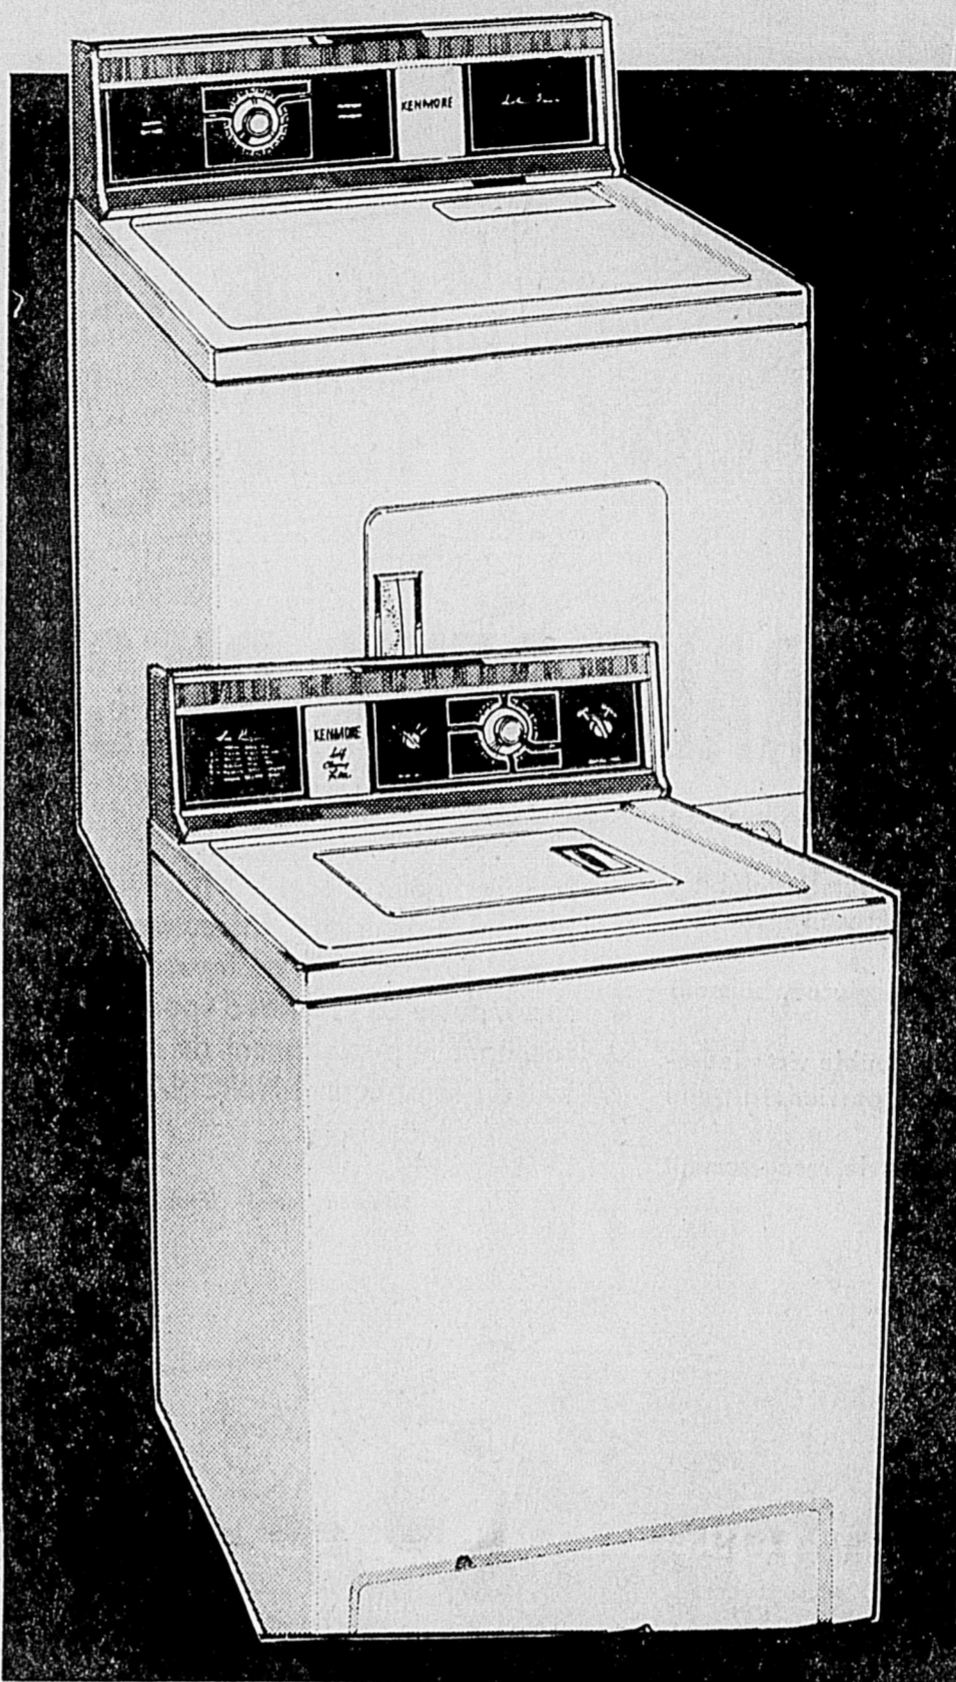

SECHEUSE 3 CYCLES!

- Sécheuse automatique 3 programmes
- Tambour n'abîmant pas le linge
- Élément durable
- Dessus porcelainisé blanc résistant aux éraflures

189⁹⁸

Mensualités 7.50

LESSIVEUSE ASSORTIE!

- Superbe lessiveuse automatique 6 programmes
- Filtre automatique
- Niveau d'eau variable
- Dessus porcelaine à entretien facile

289⁹⁸

Mensualités $11

LAVE-VAISSELLE MOBILE!

199⁹⁸

Mensualités $8

- Lave-vaisselle Kenmore, automatique
- Modèle 1 cycle, 1 jet
- Se charge par le dessus
- Intérieur tout porcelaine

Simpsons-Sears - Appareils Ménagers (Rayon 26)