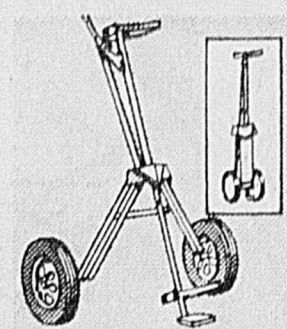

POUSSETTE DE GOLF!

4 seulement!

Poussette de bonne qualité, légère et solide. En acier tubulaire fini genre chrome. Roues 10" à roulements à coussinets. Support de sac. Se plie facilement.

Rég. 21.95

14⁹⁹