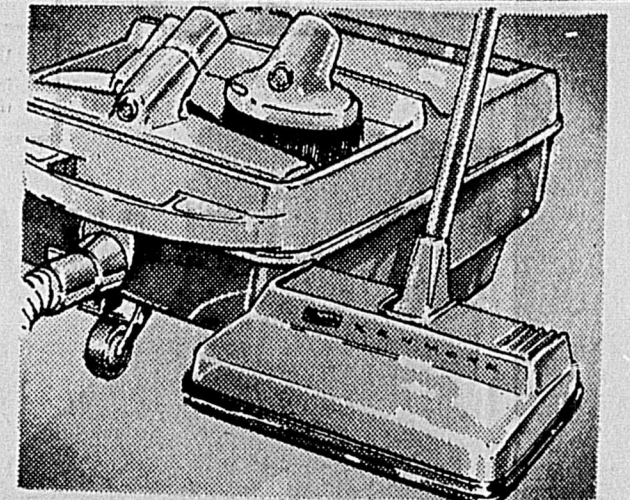

ASPIRATEUR "KENMORE" AVEC BALAI MOTORISE!

Une exclusivité Simpsons-Sears! Puissant aspirateur "Kenmore" à porte-accessoires incorporé. Cordon à réenroulement automatique. Equipé du fameux balai motorisé "Powermate"! Le nettoyage devient un plaisir! Beau fini bleu 2 tons.

Rég. 144.98

129⁸⁸ ch.

Mensualités $10