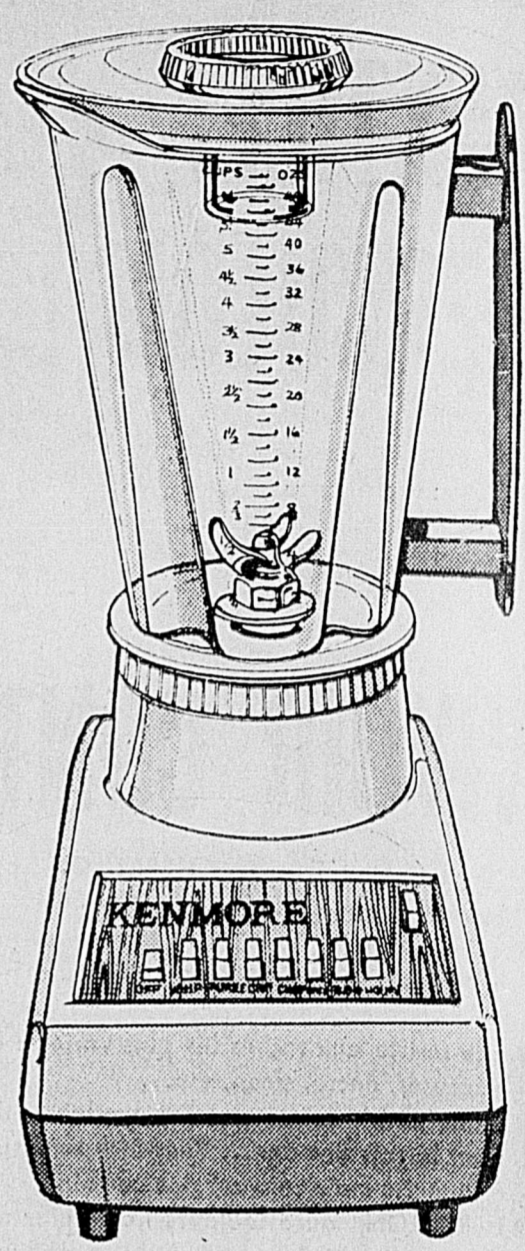

MELANGEUR KENMORE!

Ce mélangeur Kenmore offre 7 vitesses. Il est muni d'un grand récipient de 48 oz. en verre résistant à la chaleur. Lames amovibles. Boutons-poussoirs. Couleurs: avocat, or ou blanc.

Rég. 29.98