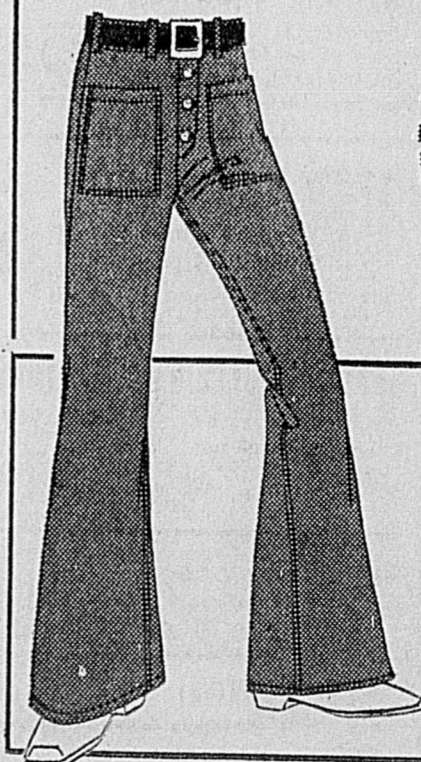

"JEANS" EN DENIM!

Robustes "jeans" à ligne évasée, confectionnés en denim bleu. Coupe élançée, modèle à 2 poches curvilignes devant, 2 poches arrière plaquées, passants pour ceinture et braguette à glissière. Tailles 28 à 38.

Simpsons-Sears — Vêtements Sport pour Hommes (Rayon 41).