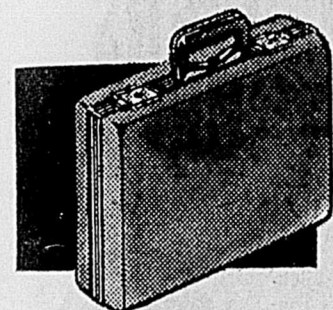

Simpsons-Sears — Bas pour Dames (Rayon 75).

VOTRE CHOIX!

88 ch.

SIMPSONS-SEARS GARANTIT: "SATISFACTION OU REMBOURSEMENT"

SIMPSONS-SEARS

4⁹⁹

ETUDIANTS! MALLETTE PORTE-DOCUMENTS!

Voici une mallette porte-documents pratique et fonctionnelle! Conçue en "Fancolite", elle est particulièrement résistante au froid et à la chaleur. Le cadre d'aluminium en fait un outil robuste pour l'étudiant. Entretien très facile avec un linge humide. Noir seulement. Dimensions: 17 1/2 x 12 1/2 x 4".