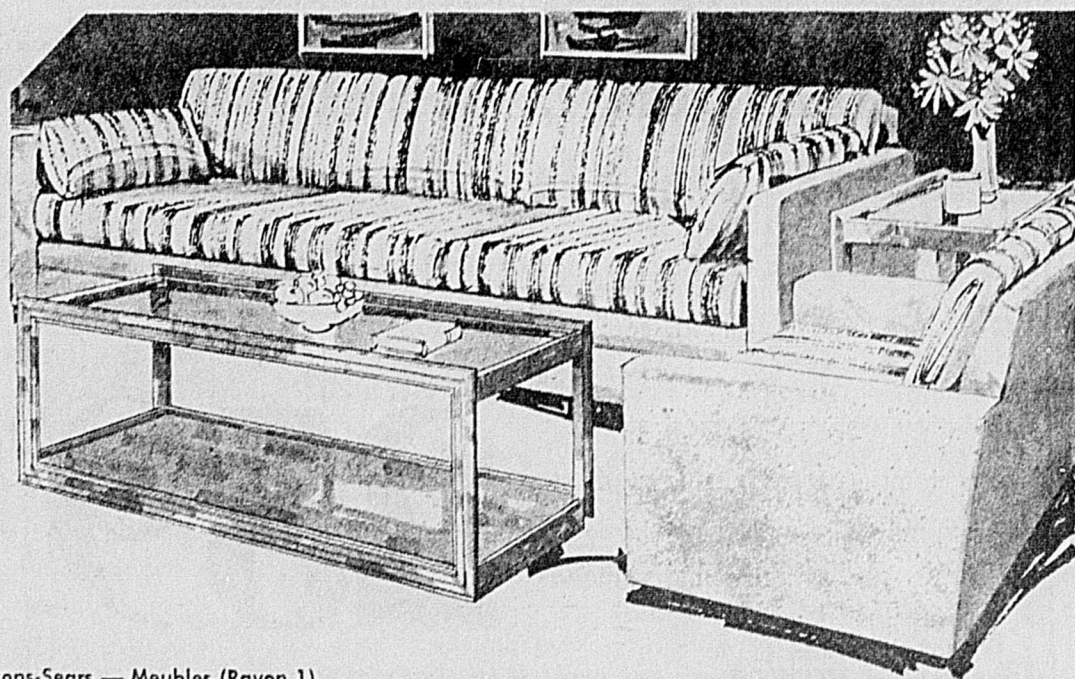

CAUSEUSE Rég. 249.98 219⁸⁸ FAUTEUIL assorti Spécial 159⁸⁸

Simpsons-Sears — Meubles (Rayon 1).

**VIVOIR 2 PIECES
CONTEMPORAIN!**

288⁸⁸ ens.

Mensualités \$16

Bel ensemble 2 pièces pour votre vivoir! Il offre le luxe et la robustesse d'un recouvrement en fibre magique HERCULON*, le confort de coussins amovibles en caoutchouc mousse (5 pouces d'épaisseur). Style contemporain! Comprend 1 canapé et 1 fauteuil assortis. Tons unis ou rayés.