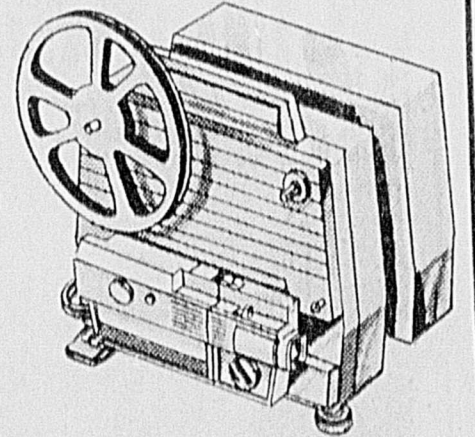

PROJECTEUR AVEC ZOOM!

- Pour films "Super 8" et 8mm.
- Projette en marche avant, arrière, à l'arrêt, au ralenti.
- Chargement automatique.
- Eclairage puissant.
- Objectif à zoom, permet couvrir complètement l'écran sans avoir à déplacer l'appareil.
- Corps et couvercle plastique noir robuste, garniture veiné bois.

Rég. 124.98

99⁹⁹

Mensualités $9