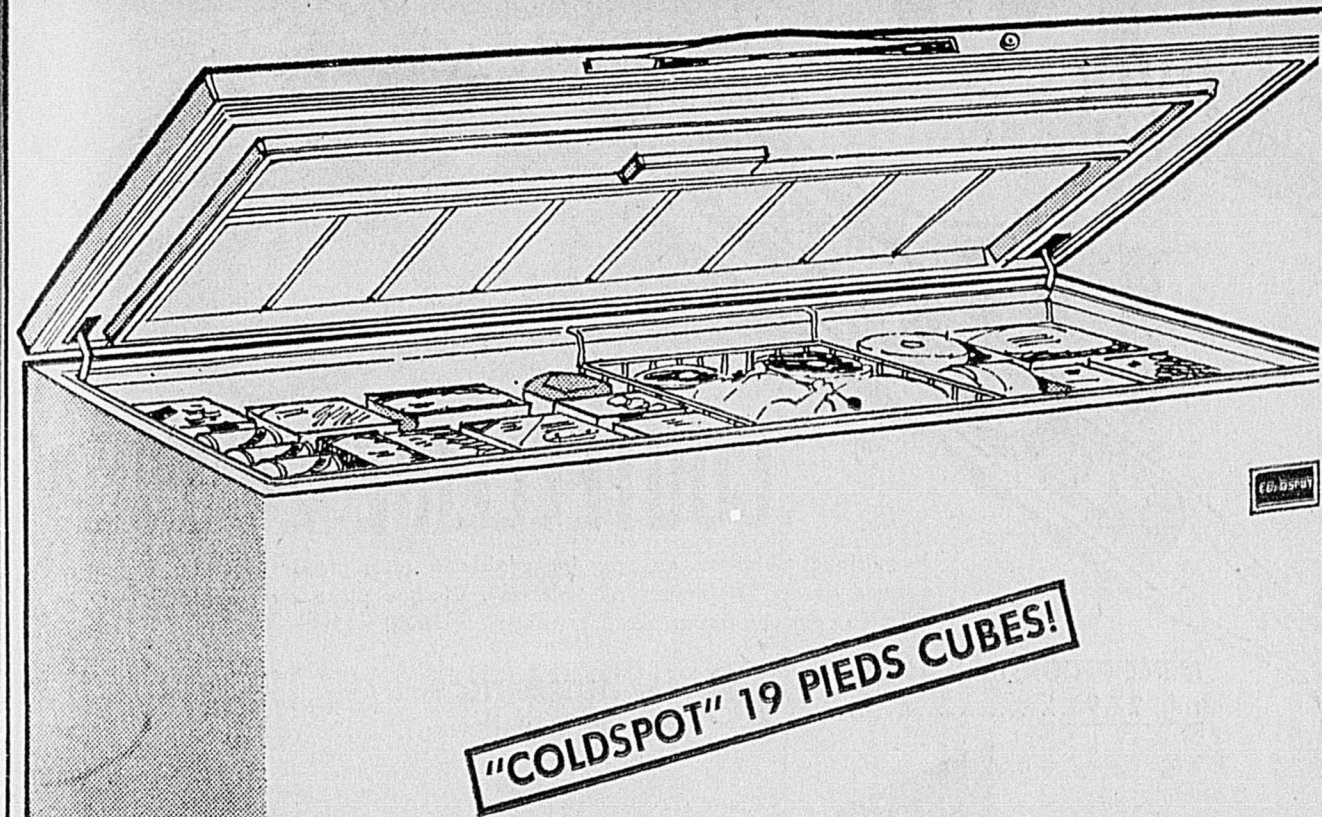

"COLDSPOT" 19 PIEDS CUBES!