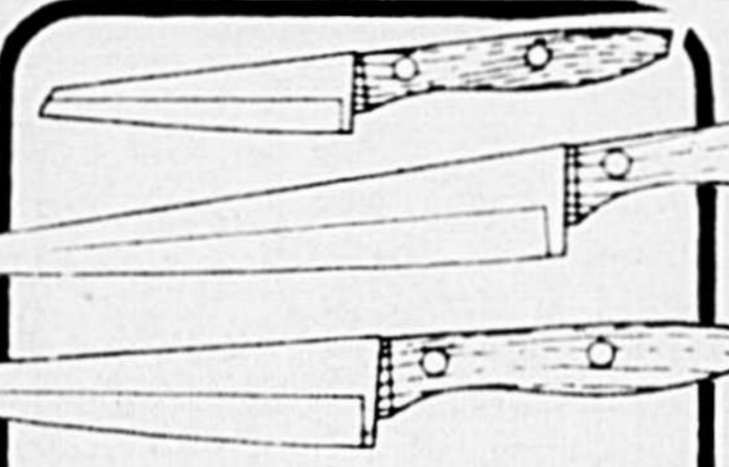

ENS. 3 COUTEAUX ACIER INOXYDABLE $4