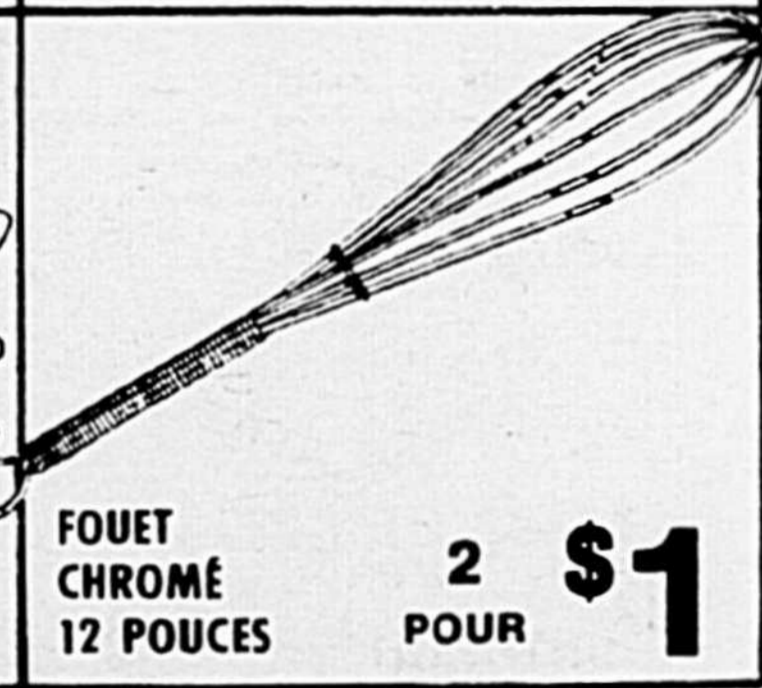

BOUCHON PLASTIQUE POUR ÉVIER 2 POUR \$1

ENS. DE 4 CROCHETS MAGNÉTIQUES 2 \$1

PAQUET DE 30 FOURCHETTES À HORS-D'OEUVRE 2 POTS. \$1

CHOIX D'USTENSILES EN MÉLAMINE 2 POUR \$1

FOUET CHROMÉ 12 POUCES 2 POUR \$1