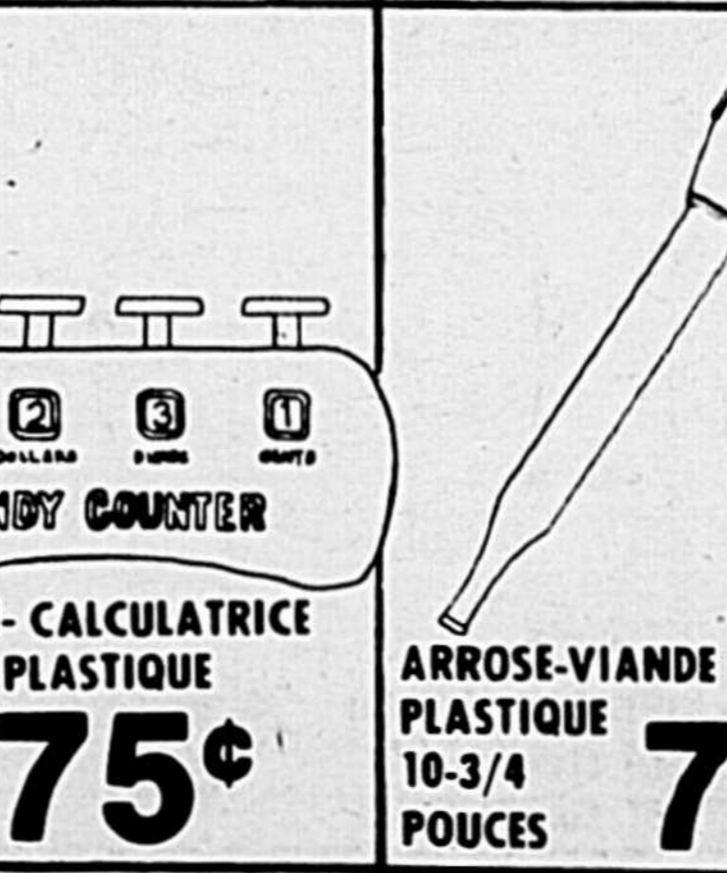

ENS. DE CUEILLÈRES À MÉLANGER 5-PCES EN PLASTIQUE 1.25

ARROSE-VIANDE PLASTIQUE 10-3/4 POUCES 75¢

MINI-CALCULATRICE PLASTIQUE 75¢