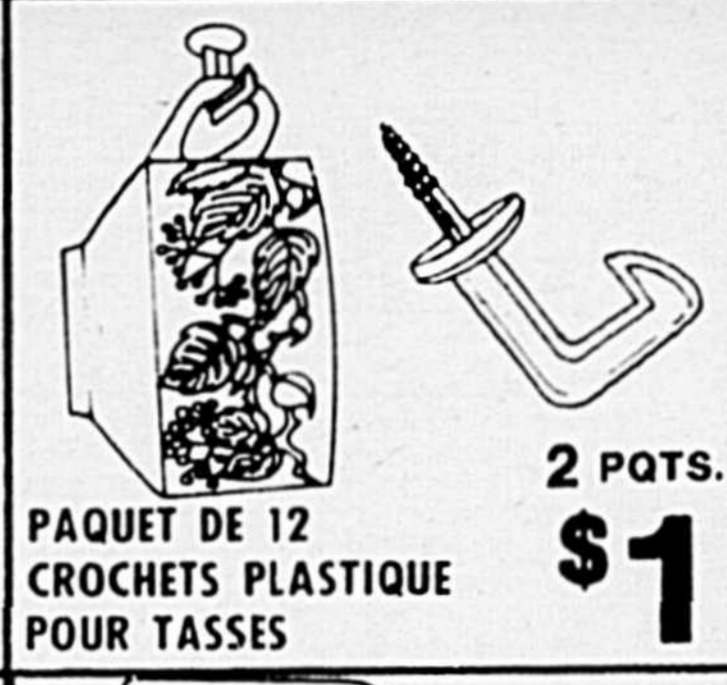

PASSOIRE PRATIQUE POUR POTS \$1

OUVRE-POT ENDUIT VINYLE \$1

PAQUET DE 6 BOUCHONS PLASTIQUE \$1

ARTICLES IDENTIQUES OU DIFFÉRENTS 2 POUR \$1 OU 50¢ CH.

OUVRE-BOUTEILLES COMBINÉ 2 POUR \$1

PAQUET DE 12 CROCHETS PLASTIQUE POUR TASSES 2 POTS. \$1