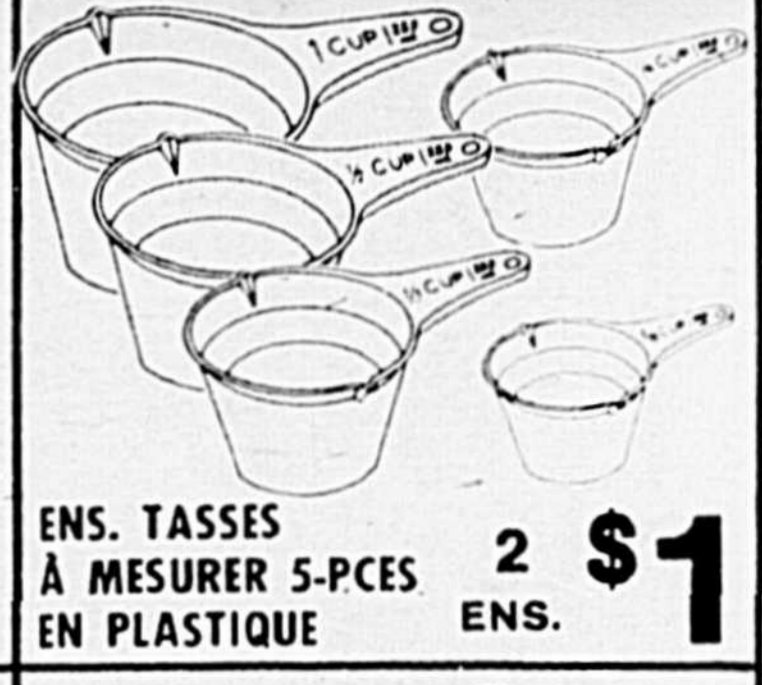

PASSOIRE PRATIQUE POUR POTS \$1

OUVRE-POT ENDUIT VINYLE \$1

PAQUET DE 6 BOUCHONS PLASTIQUE \$1

ARTICLES IDENTIQUES OU DIFFÉRENTS 2 POUR \$1 OU 50¢ CH.

OUVRE-BOUTEILLES COMBINÉ 2 POUR \$1

PAQUET DE 12 CROCHETS PLASTIQUE POUR TASSES 2 POTS. \$1