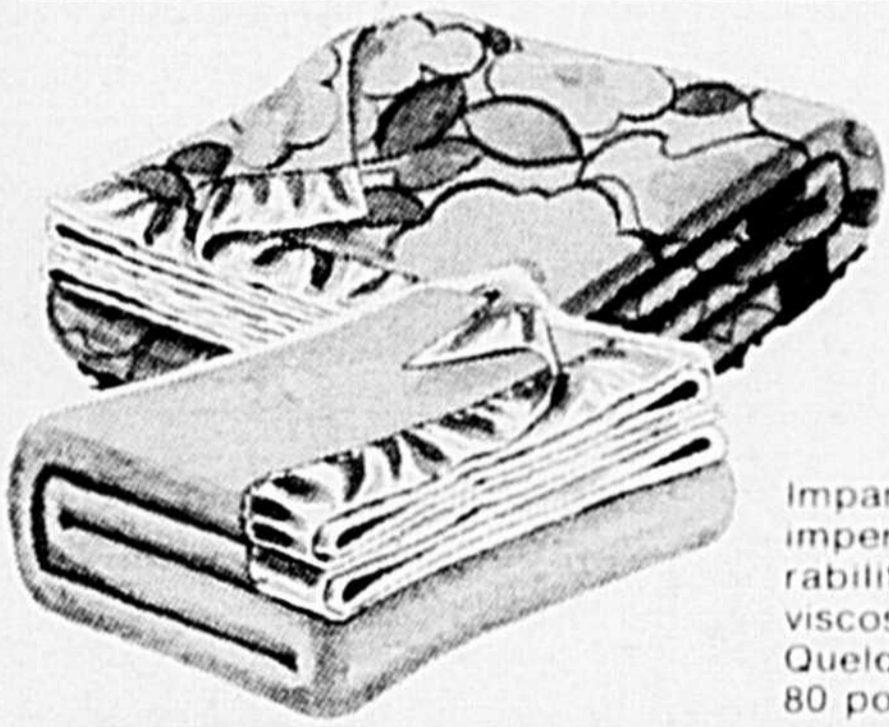

COUVERTURES UNIES OU IMPRIMÉES
2 $14
POUR

Imparfaites de qualité régulière. De minimes imperfections n'affecteront en rien leur durabilité ni leur apparence. Polyester/viscose ou acrylique. Imprimées ou unies. Quelques-une thermiques. 72 x 84 po., 72 x 80 po., 85 x 90 po.