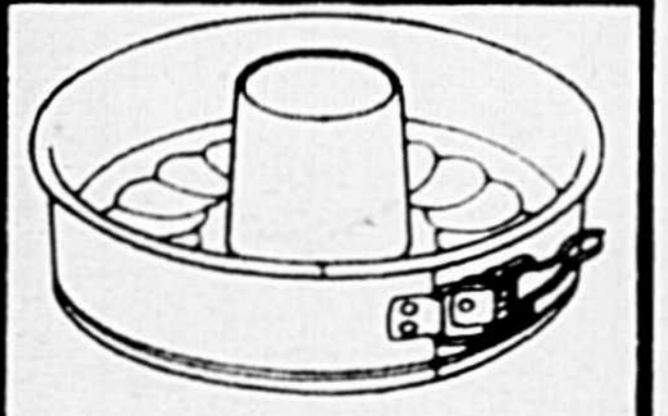

MOULE À GÂTEAU AVEC RESSORT $1.25