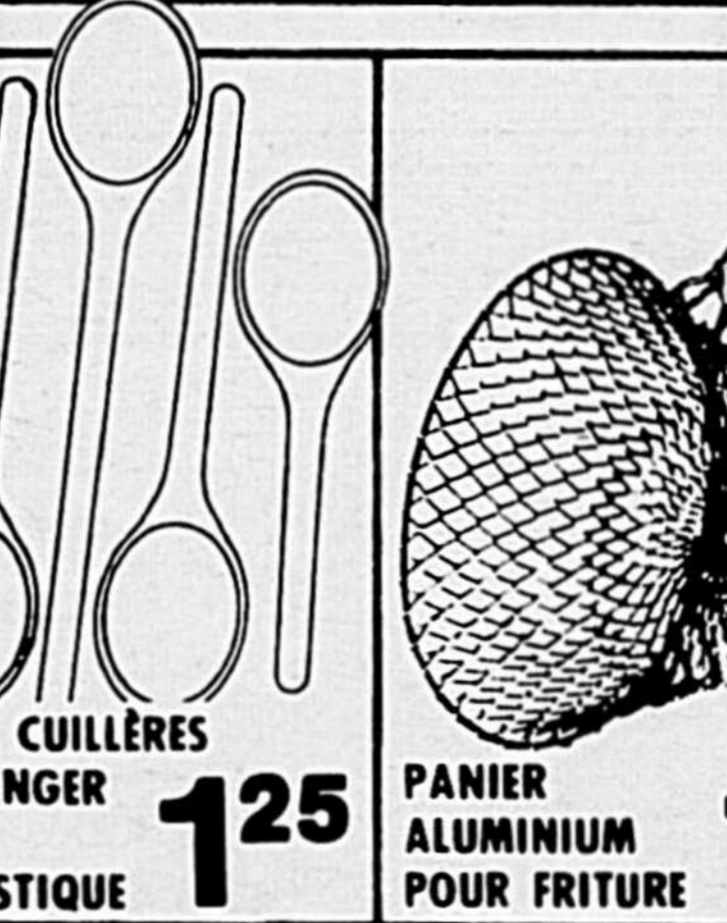

CHOIX D'USTENSILES EN MÉLAMINE 2 POUR $1