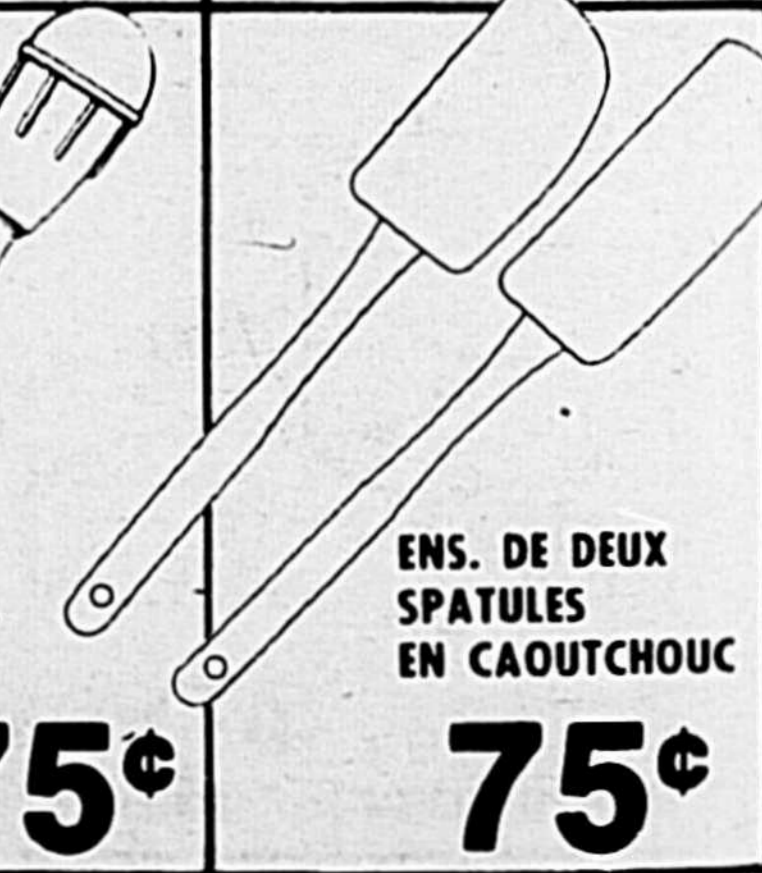

PANIER ALUMINIUM POUR FRITURE 1.25

ENS. DE DEUX SPATULES EN CAOUTCHOUC 75¢

PORTE-SERVIETTES CHROMÉ À 3 BRAS MOBILES 75¢

ARROSE-VIANDE PLASTIQUE 10-3/4 POUCES 75¢