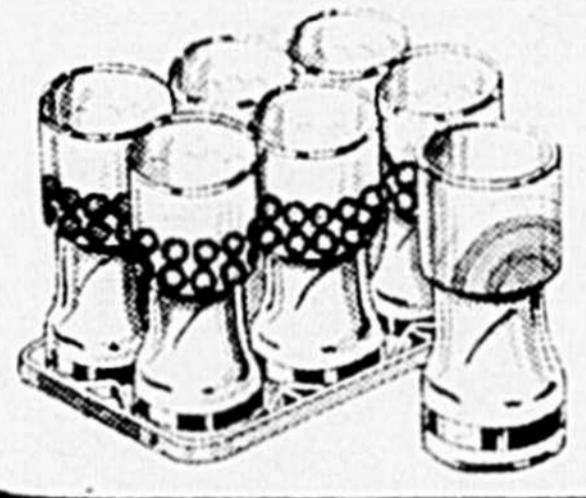

ENS. 6 VERRES TOUJOURS PRATIQUES