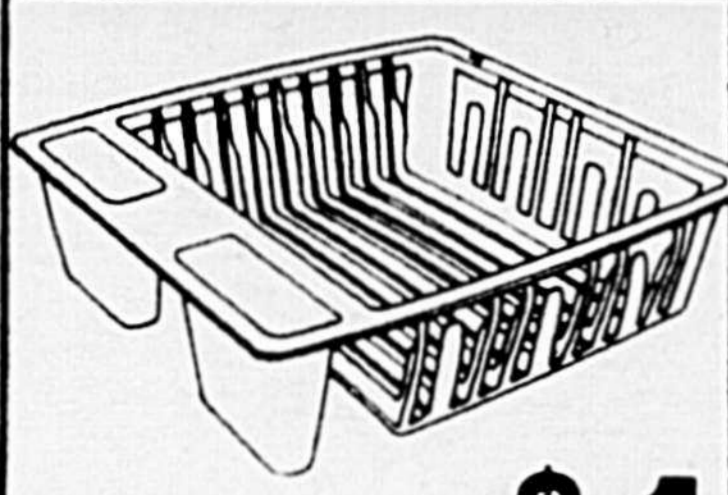

SUPPORT EN GRÈS POUR CUEILLÈRE 1.25

ENS. DE CUEILLÈRES À MÉLANGER 5-PCES EN PLASTIQUE 1.25

PANIER ALUMINIUM POUR FRITURE 1.25

PORTE-ROULEAU PLASTIQUE POUR ESSUIE-TOUT 75¢

MINI-CALCULATRICE PLASTIQUE 75¢

ARROSE-VIANDE PLASTIQUE 10-3/4 POUCES 75¢

ENS. DE DEUX SPATULES EN CAOUTCHOUC 75¢

PORTE-SERVIETTES CHROMÉ À 3 BRAS MOBILES 75¢

LaSalle TOUT POUR LA CUISINE

VOYEZ CE QUE \$1 CH. PEUT ACHETER!

ÉGOUTTOIR POUR ÉVIER DOUBLE \$1

ENS. DE DEUX GRILLES À GÂTEAUX 10 x 14 po. \$1