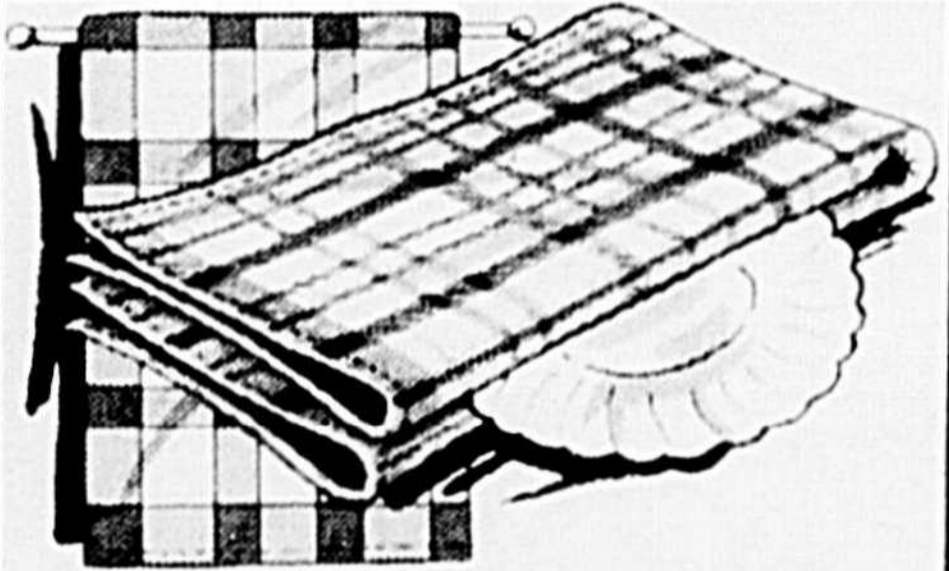

LINGES À VAISSELLE COTON
2 1²⁵
POUR

100% coton. Modèles à bordure tissée. Motif quadrillé dans un choix de coloris. 24x36 po.