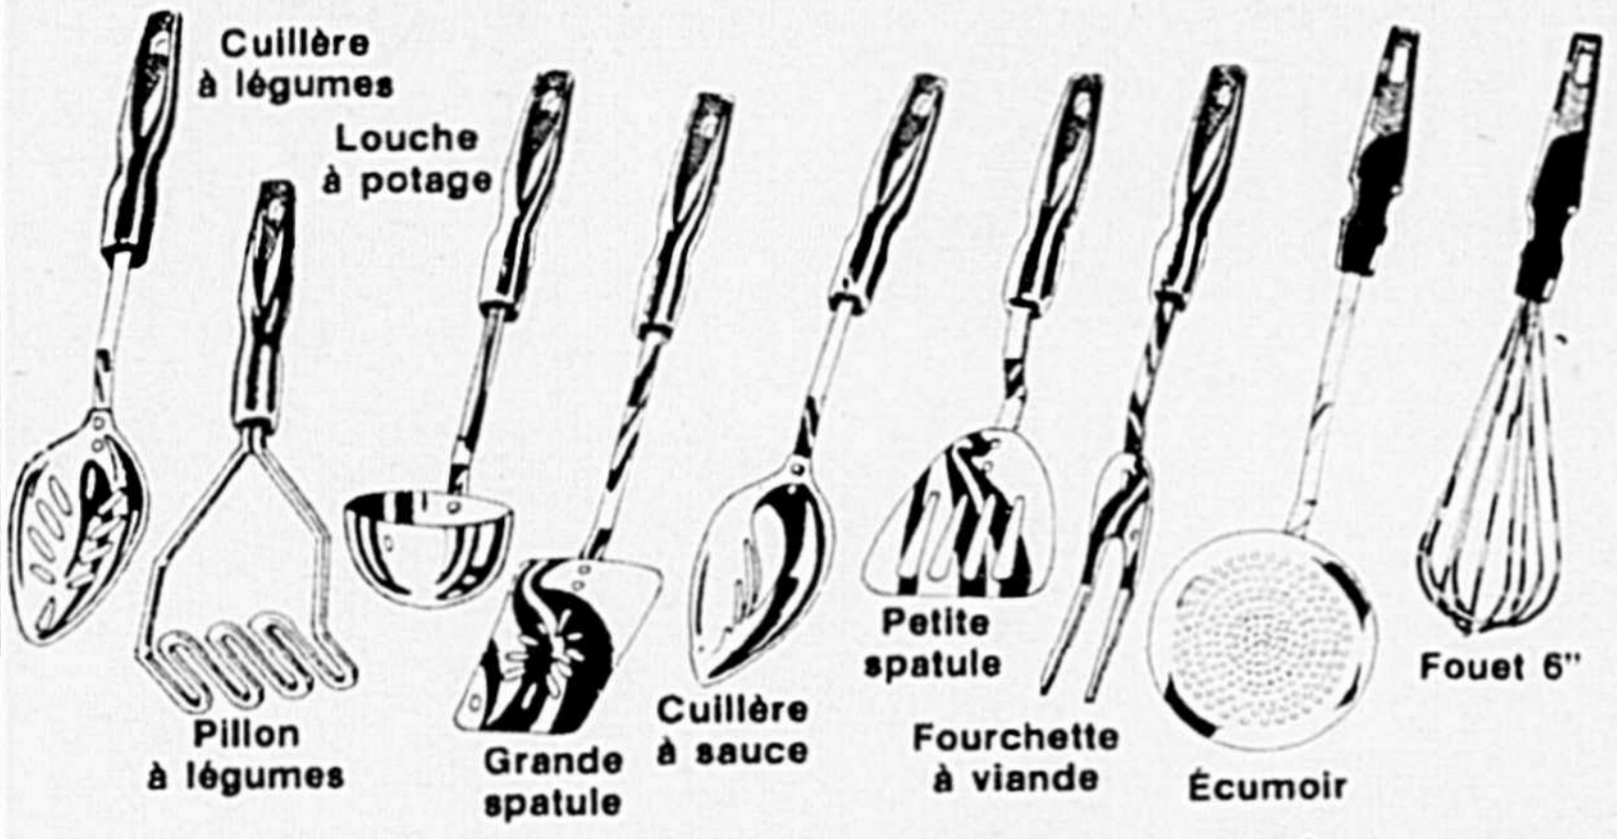

ACHETEZ MAINTENANT CHEZ LASALLE POUR ÉPARGNER !

USTENSILES DE CUISINE À BAS PRIX SPÉCIAL !