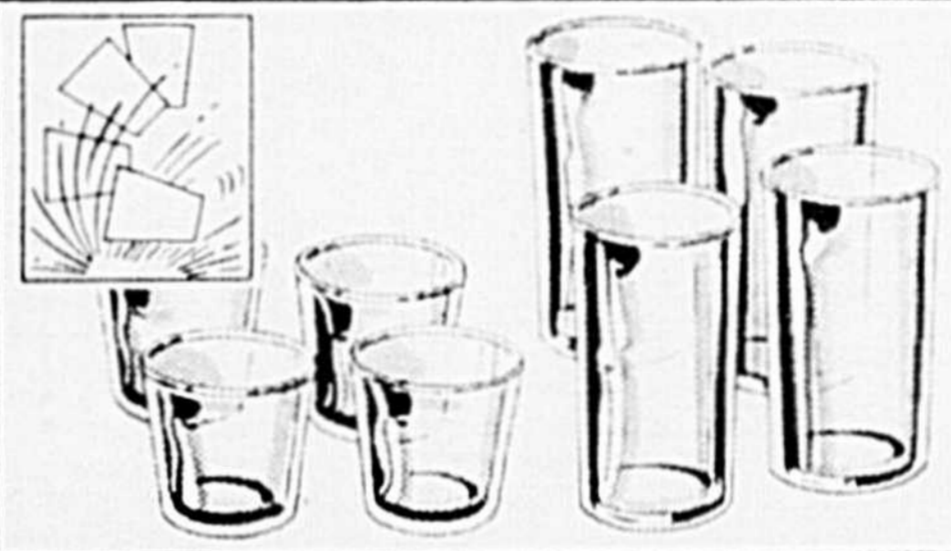

ENS. VERRES "DURALEX"