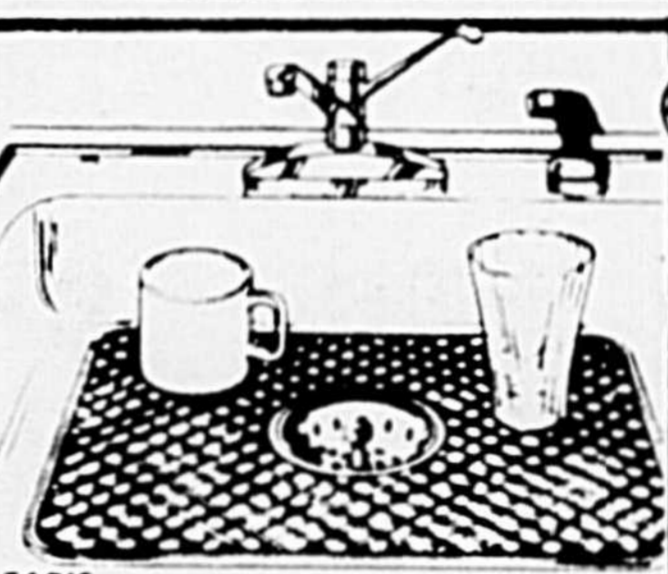

ENS. DE SIX NAPPERONS EN VINYLE \$2

PLAT POUR LE FOUR AVEC COUVERCLE 14-3/8 x 9 1/2 x 1-5/8 po. \$2

ENS. DE 3 BOLS AVEC COUVERCLES \$2

BOUTEILLE 2-PINTES POUR EAU 75¢

TAPIS PROTECTEUR POUR ÉVIER 75¢

BOLS À SALADE 6 POUÇES EN BOIS 3 POUR \$1