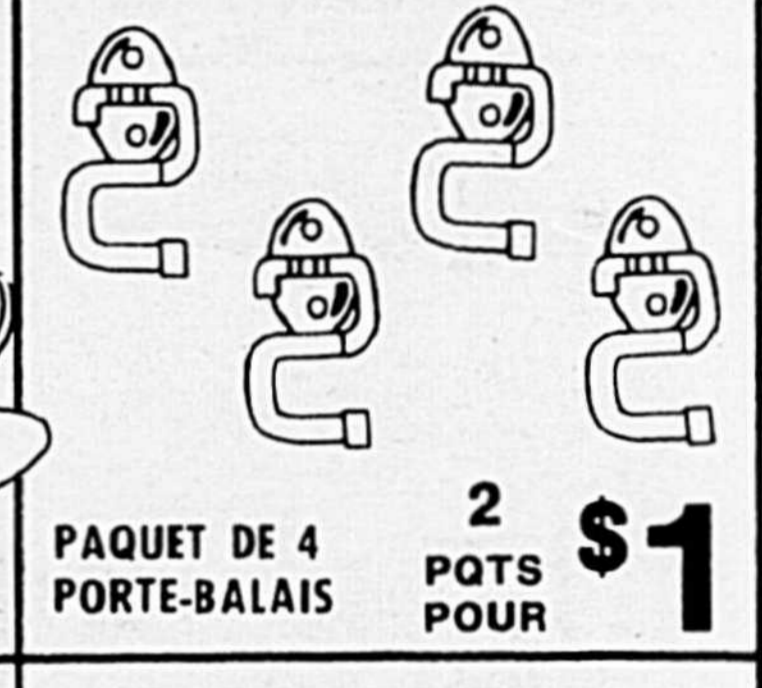

ENS. TASSES À MESURER 5-PCES EN PLASTIQUE 2 $1