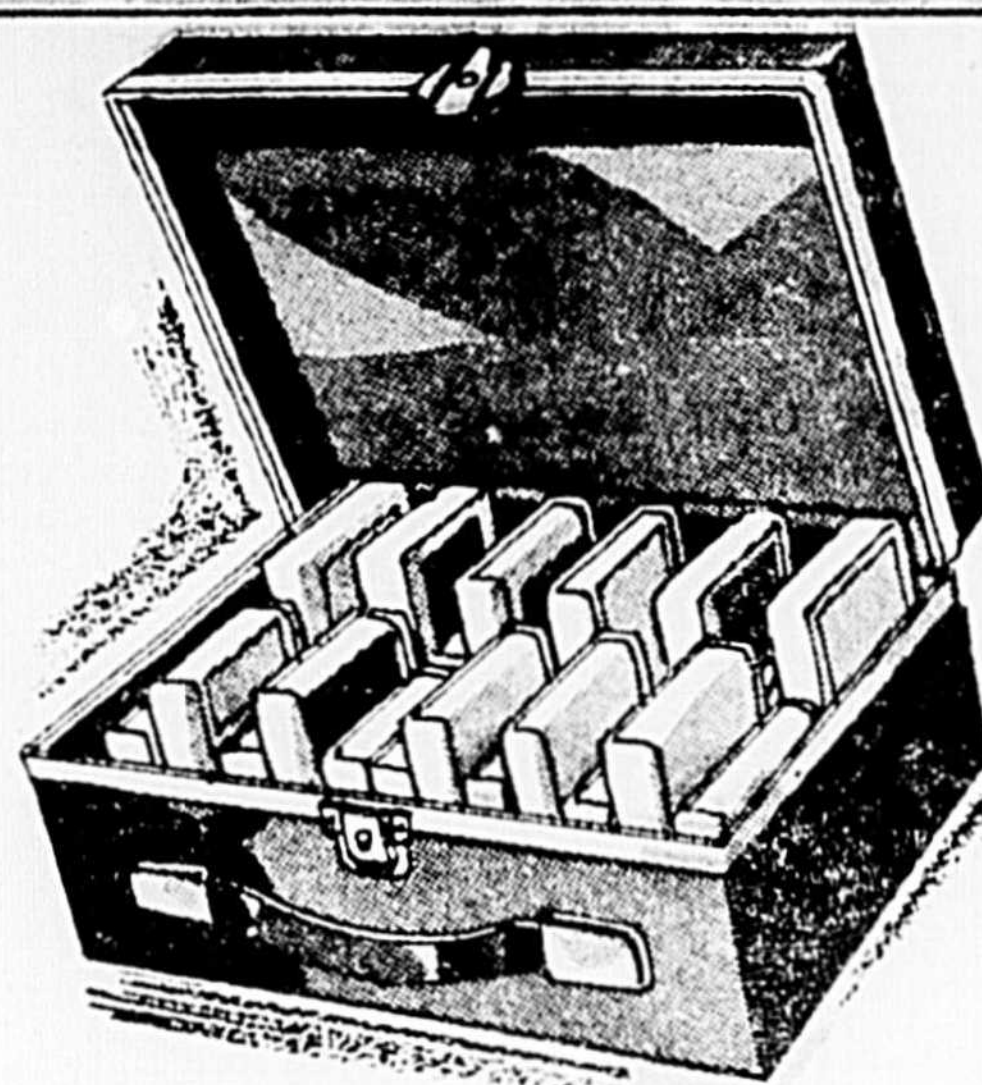

MALETTE EN VINYLE

Pour protéger plus de 24 rubans ou cassettes, couleur: brun, Madrid.

18 96