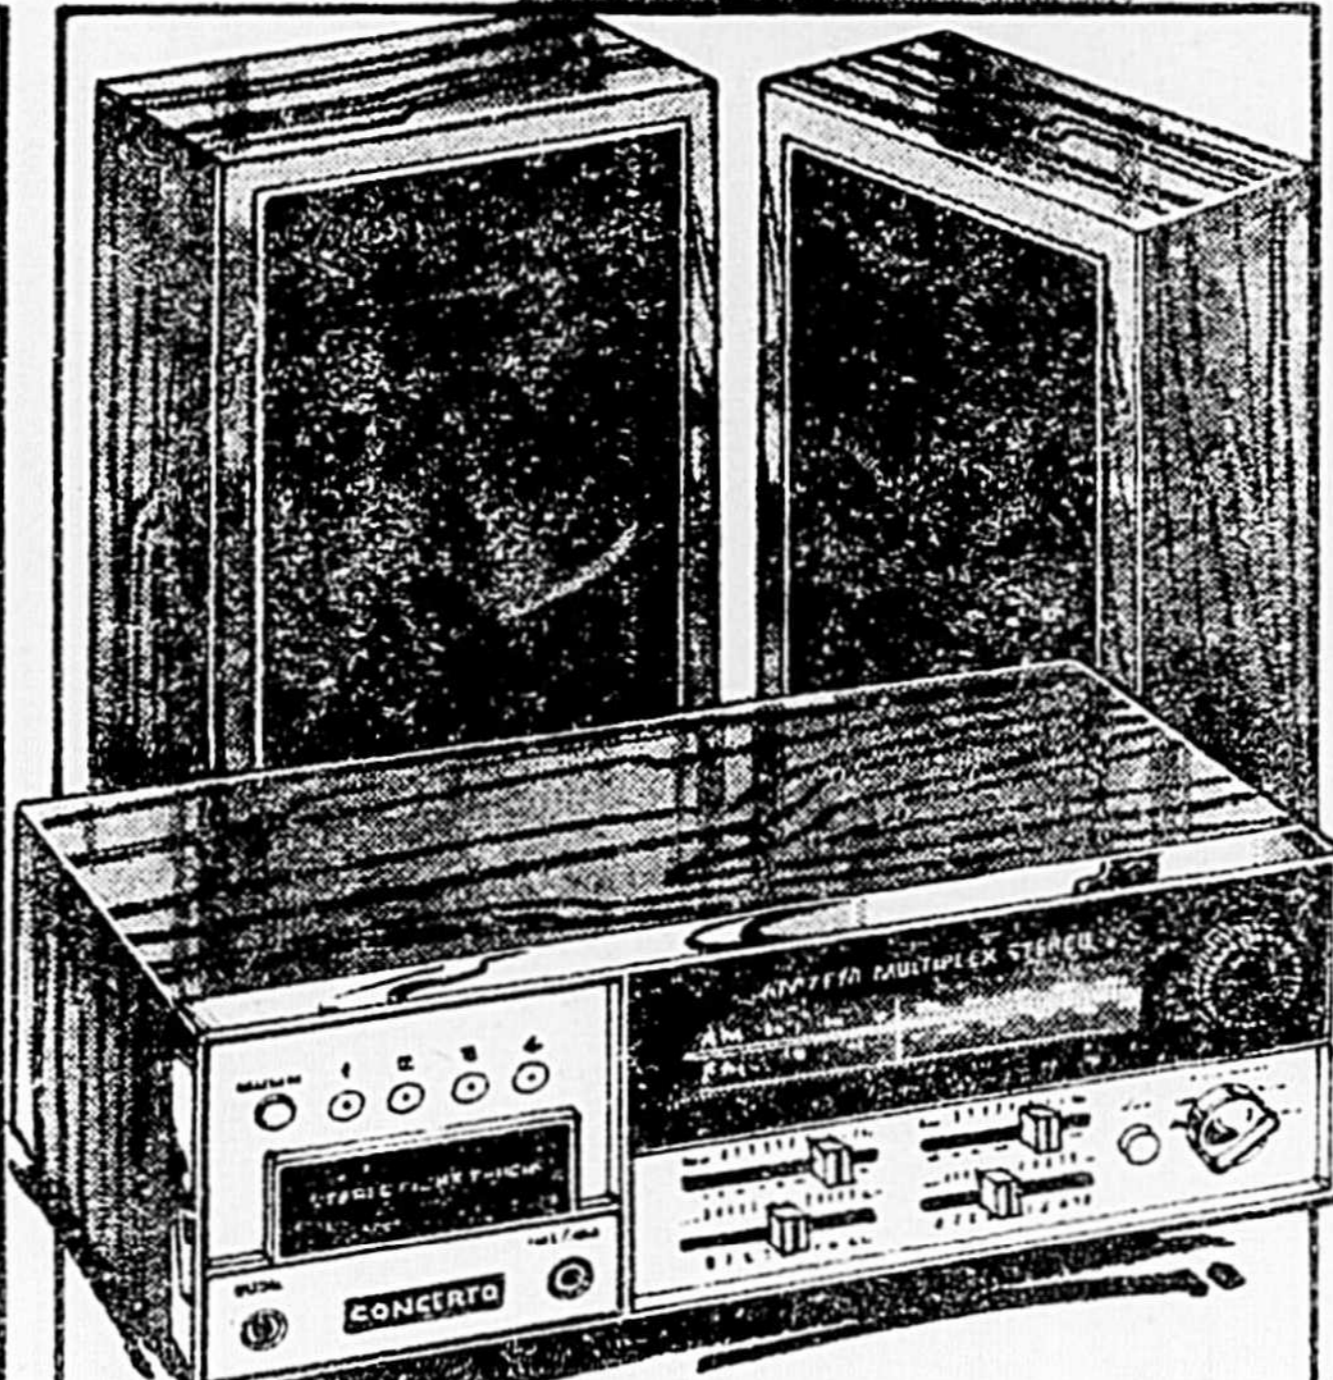

SYSTEME DE SON CONCERTO

Radio AM-FM stéréo. Lecteur pour cartouche 8 pistes. Entrée pour casque écouteur. 2 haut-parleurs