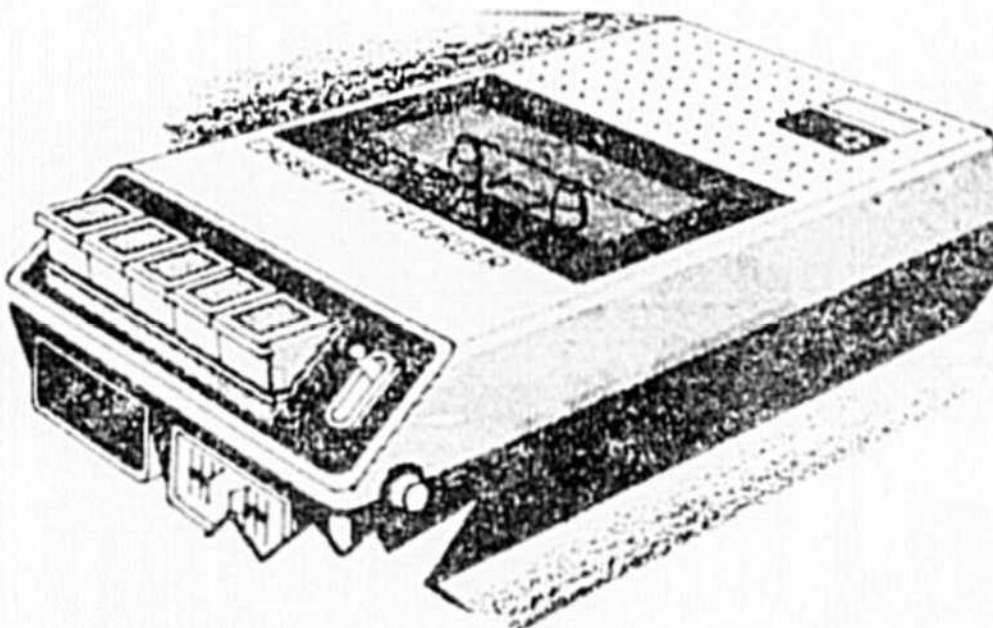

ENREGISTREUSE A CASSETTE

Micro intégré avec condensateur. Levier automatique pour le contrôle, arrêt et départ. Opère à pile (inclus) ou 110 Watts.

32 96