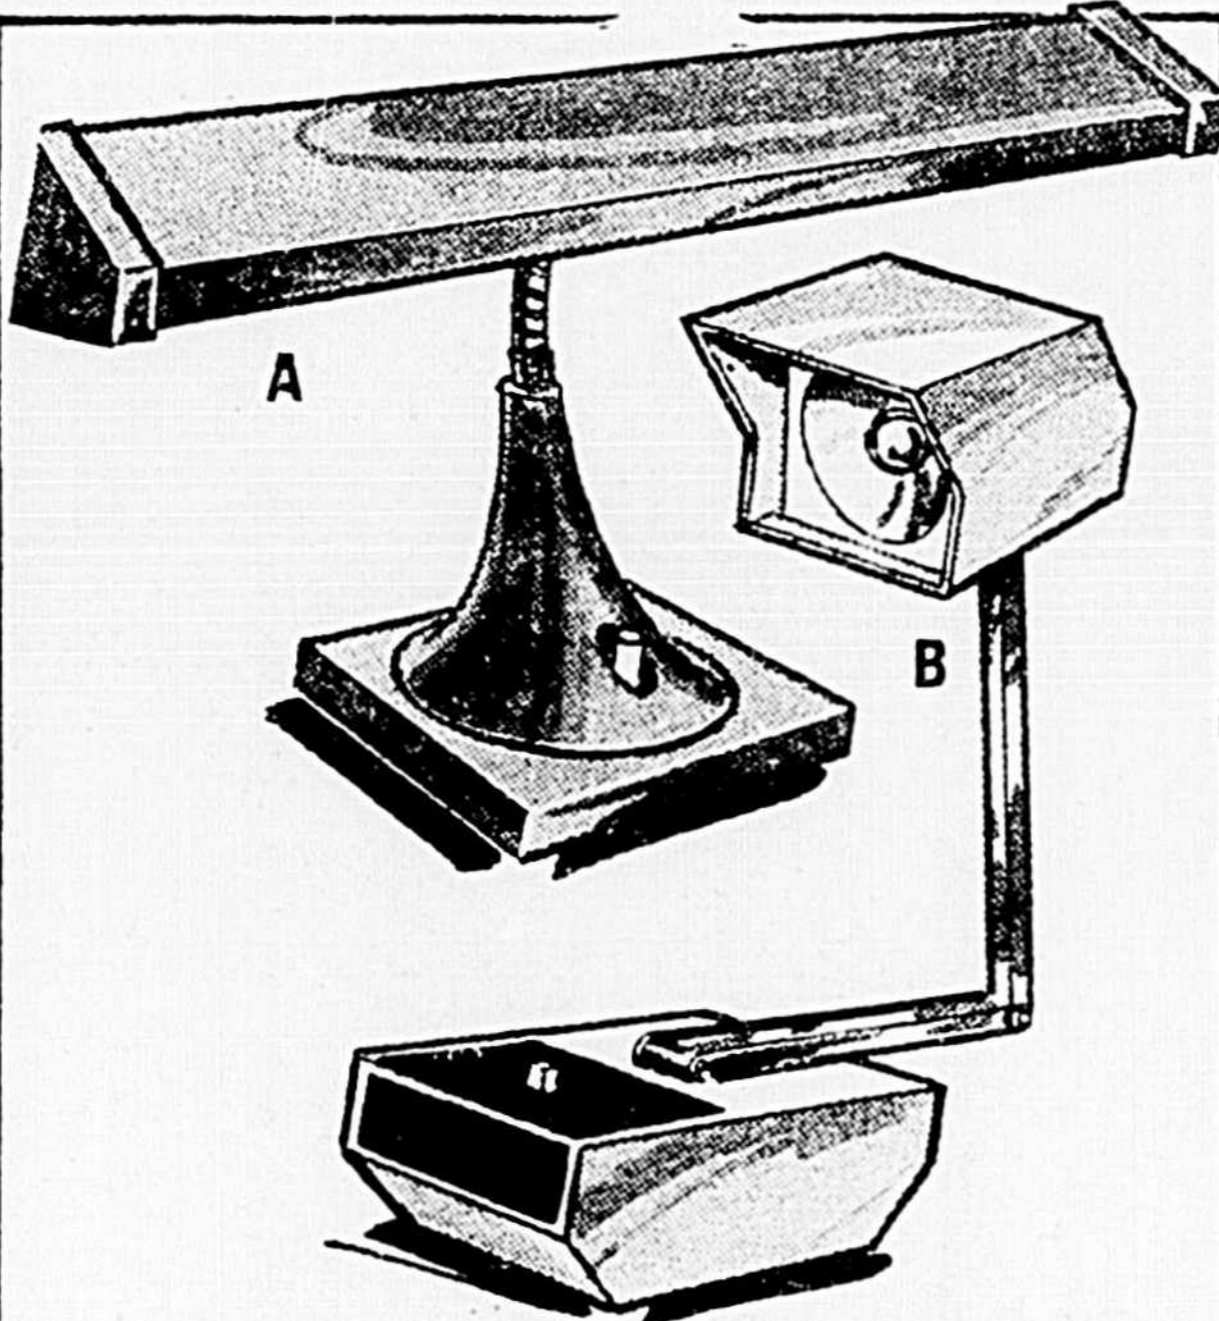

A- LAMPE FLUORESCENTE
POUR LE BUREAU

Tube inclus. Fabrication Canadienne. Noir seulement.

18⁹⁶

B. Lampe à haute intensité

Lampe réglable à 3 positions. Couleurs: beige, noir

10⁹⁶