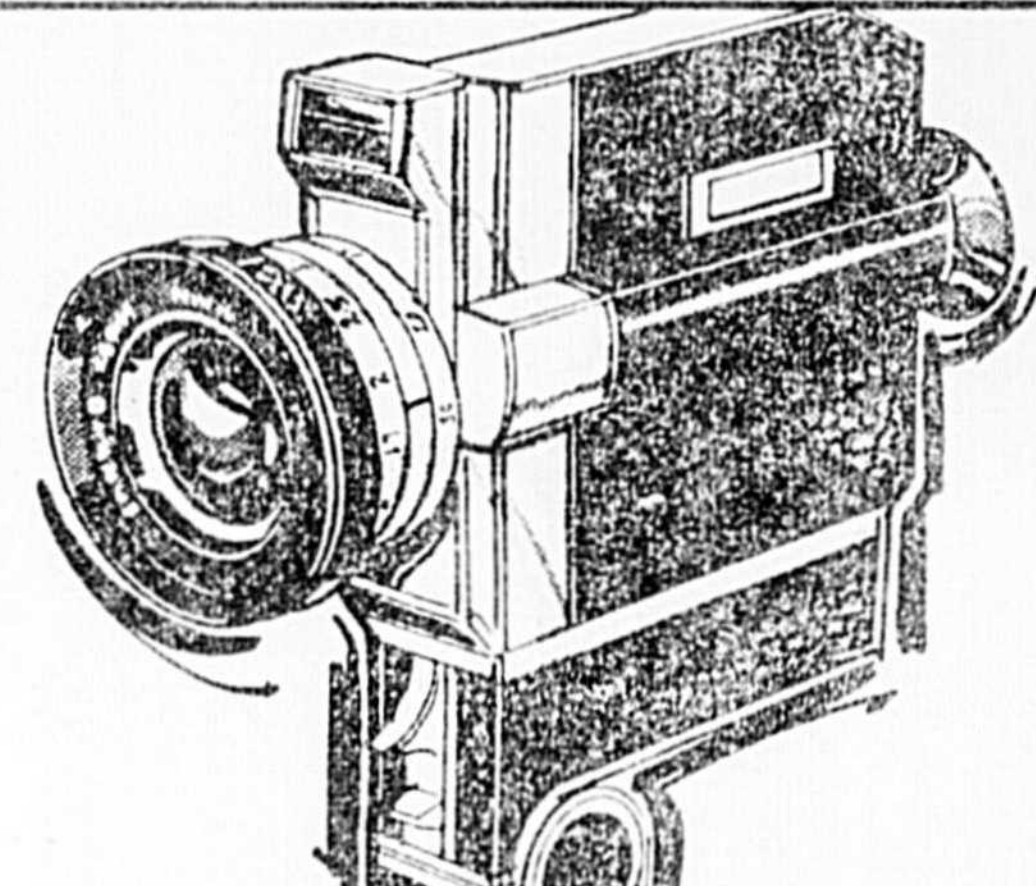

CINE-CAMÉRA "SANKYO"

Ciné-caméra pour film super 8. Poignée amovible. Garantie d'un an

156 96