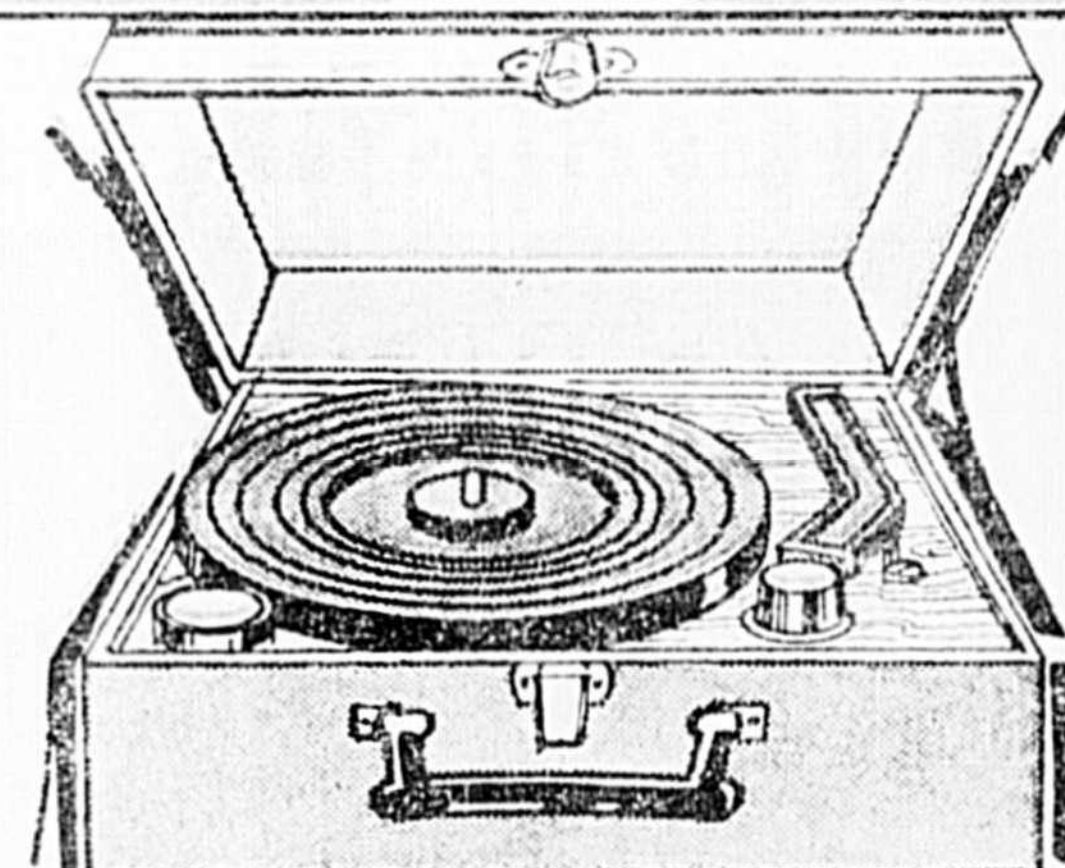

TOURNE DISQUE PORTATIF

Tourne disque fonctionne à l'électricité seulement. Choix de couleurs. Garanti de 3 mois

23 96

PLANCHE À REPASSER LÉGÈRE

Planche à repasser en métal avec support terminé sur rondelles de caoutchouc. Couleur orange

12 96

SUPPORT À ÉGOUTTER

Support à égoutter en vinyle. Couleurs: vert, rose, or ou bleu. Ensemble de 8

2 POUR 2 96

SAC À DÉCHETS RÉSISTANTS

Grands sacs à déchets 26" x 36". Fabrication canadienne. Paquet de 10 sacs.

2 pour 1 46

Ensemble d'ustensiles en acier inoxydable
Ensemble d'ustensiles comprenant support, fourchette, spatule, pilon et grandes cuillères

7 96 l'ensemble

Assortiment d'accessoires en plastique, choix à partir: ensemble de 3 bols, panier à rebut, chaudière à bec verseur, panier à linge et plusieurs autres...

1 96 chacun

COFFRET DE SÉCURITÉ

Coffret à l'épreuve du feu. Modèle avec poignée pour facilité le transport. Dimensions: 13"L x 9"H x 4 1/2"P. Couleur: tan

15 96

Enveloppe pour le bureau ou la maison

Dimensions: 3 1/4 x 6 1/2. Couleur blanche. Paquet de 40 enveloppes.

96c

VERRE A COLA

Paquet de 8 verres à cola, format de 7 onces

96c

VERRE "PRESTIGE PIK PAK"

Emballage de 4 verres, format de 16 onces

1 46

CABINET SPACE SAVER

Cabinet en plastique durable et résistant. Modèle avec dessus en tablette, compartiment avec portes coulissantes et barres à serviettes. Couleurs: vert/blanc, or/blanc.

3 96