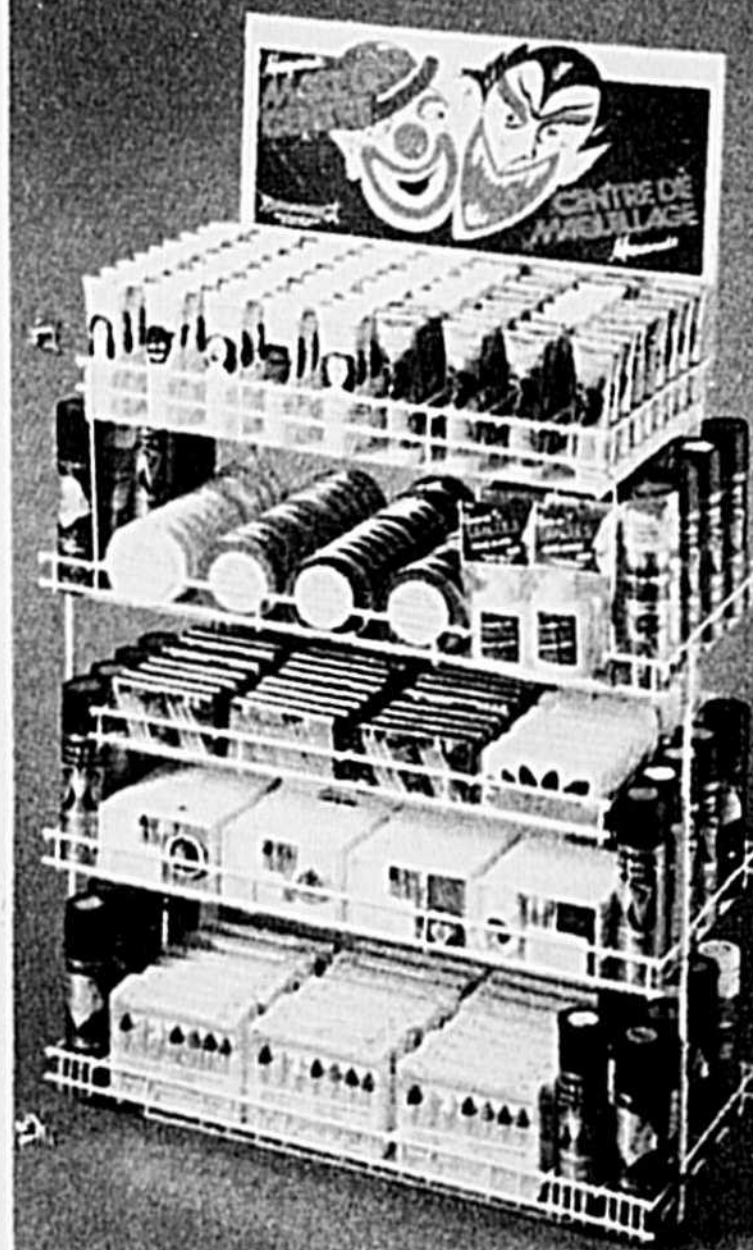

NÉCESSAIRES DE MAQUILLAGE

1⁹⁷ chac. - **4⁹⁷** chac.

Atomiseur pour les cheveux et le corps, maquillage, brillants, sang de théâtre, etc.

COSTUMES POUR ADULTES

26⁸⁸ chac.

Choix de pirate, bonne, soeur, clown, cheik, prisonnier, etc. P.M.G.

CHAPEAUX DE SORCIÈRES

2⁹⁸ chac.

Fabriqués en vinyle résistant renforcé d'un fil métallique. 14 po de haut. 18 po de large.

JOLIES PERRUQUES FARFELUES

14⁹⁷ chac.

Cheveux synthétiques ignifuges. Base avec élastique. Pour la plupart des tours de tête.

La marchandise annoncée est en vente dans la plupart des magasins Woolworth. Toutefois, certains magasins n'offrent qu'une partie de cette marchandise.

Venez tôt pour un meilleur choix.

Supplément publicitaire inséré dans: La Nouvelle, Le Nouvelliste, le mardi 18 octobre 1983; Le Courrier de Saint-Hyacinthe, le mercredi 19 octobre 1983.