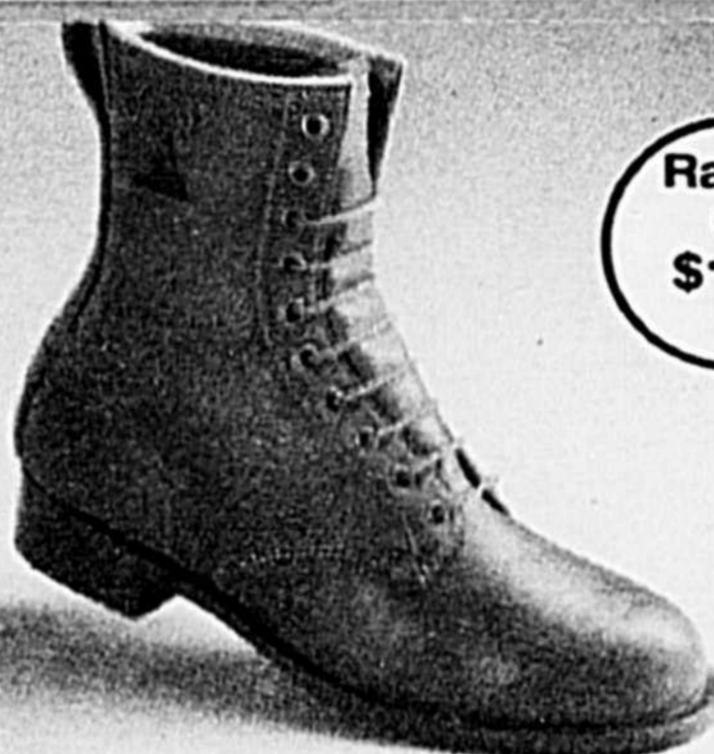

Rabais de $10

Bottes de travail en cuir

Bout et semelle acier. 7 à 11. Prix courant Woolworth, la paire: 49.97

39⁹⁷
la paire