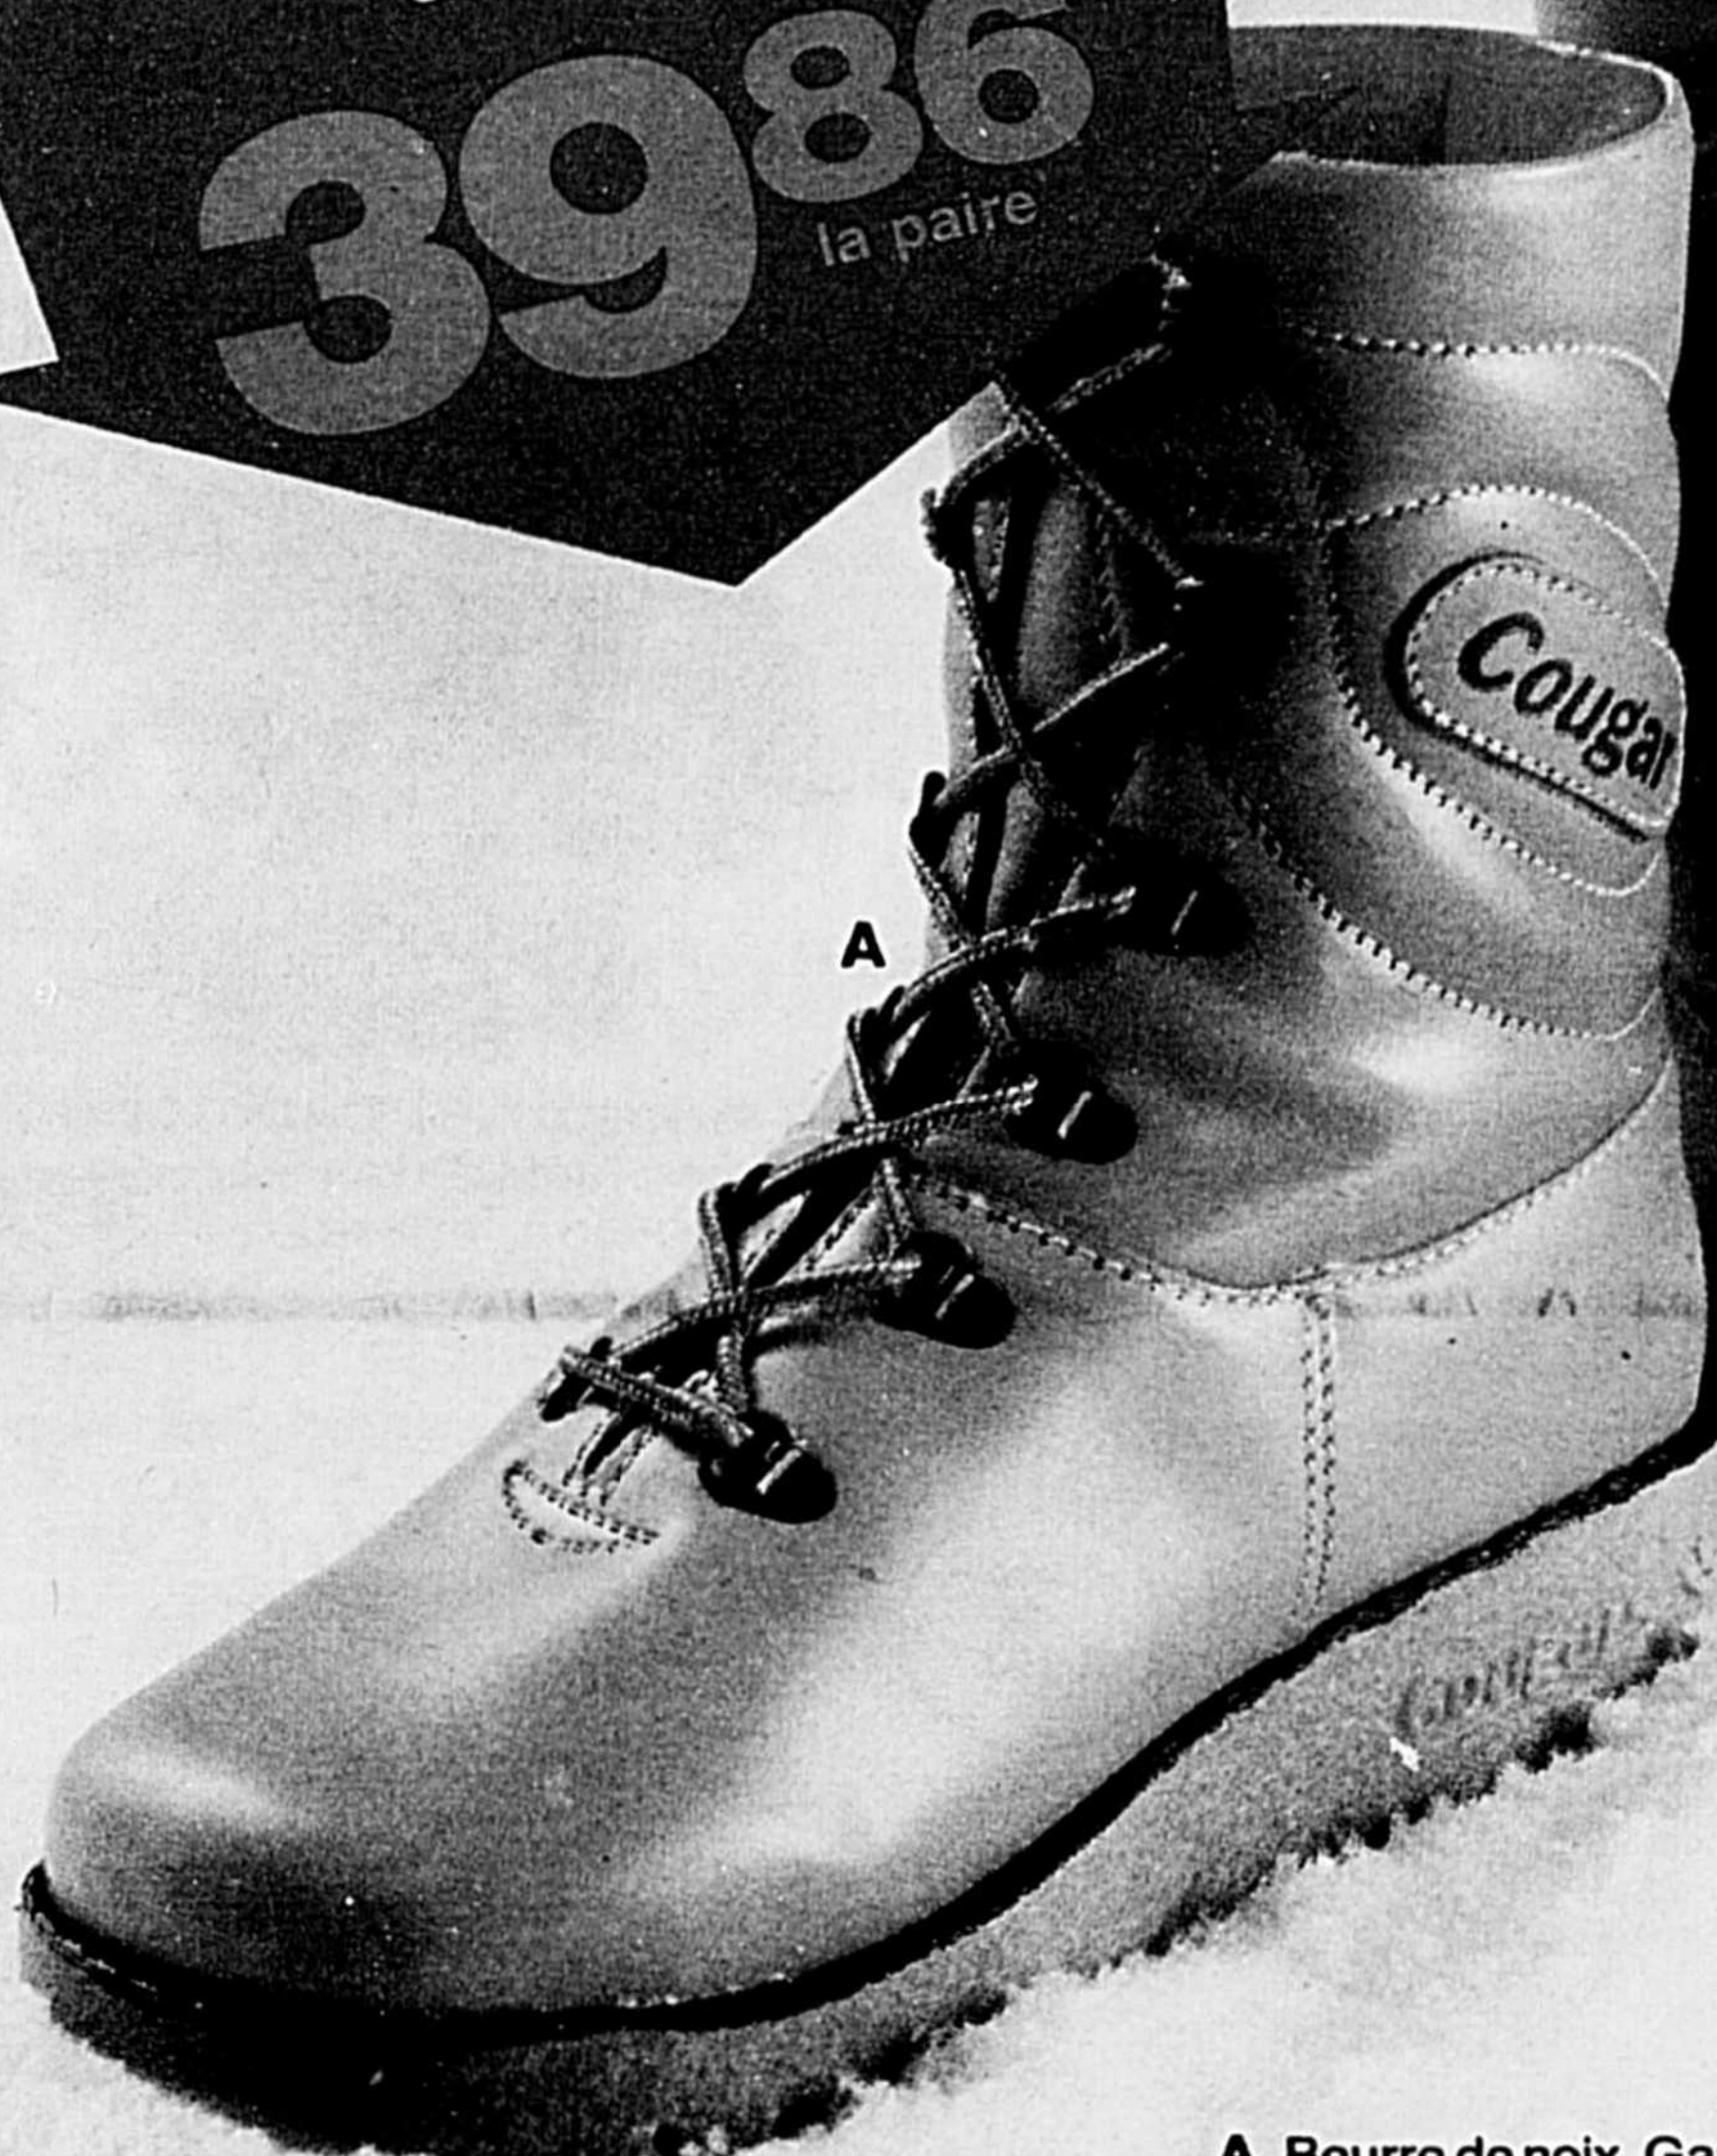

Masques mou-
lés. Grandes
ouvertures pour les
yeux et le nez.
Personnages variés.

1⁹⁹
chac.

occasions
Woolworth

Garçons ou dames,
au choix:

39.86
la paire

Cougar

**Bottes d'hiver
faites au Canada**

A