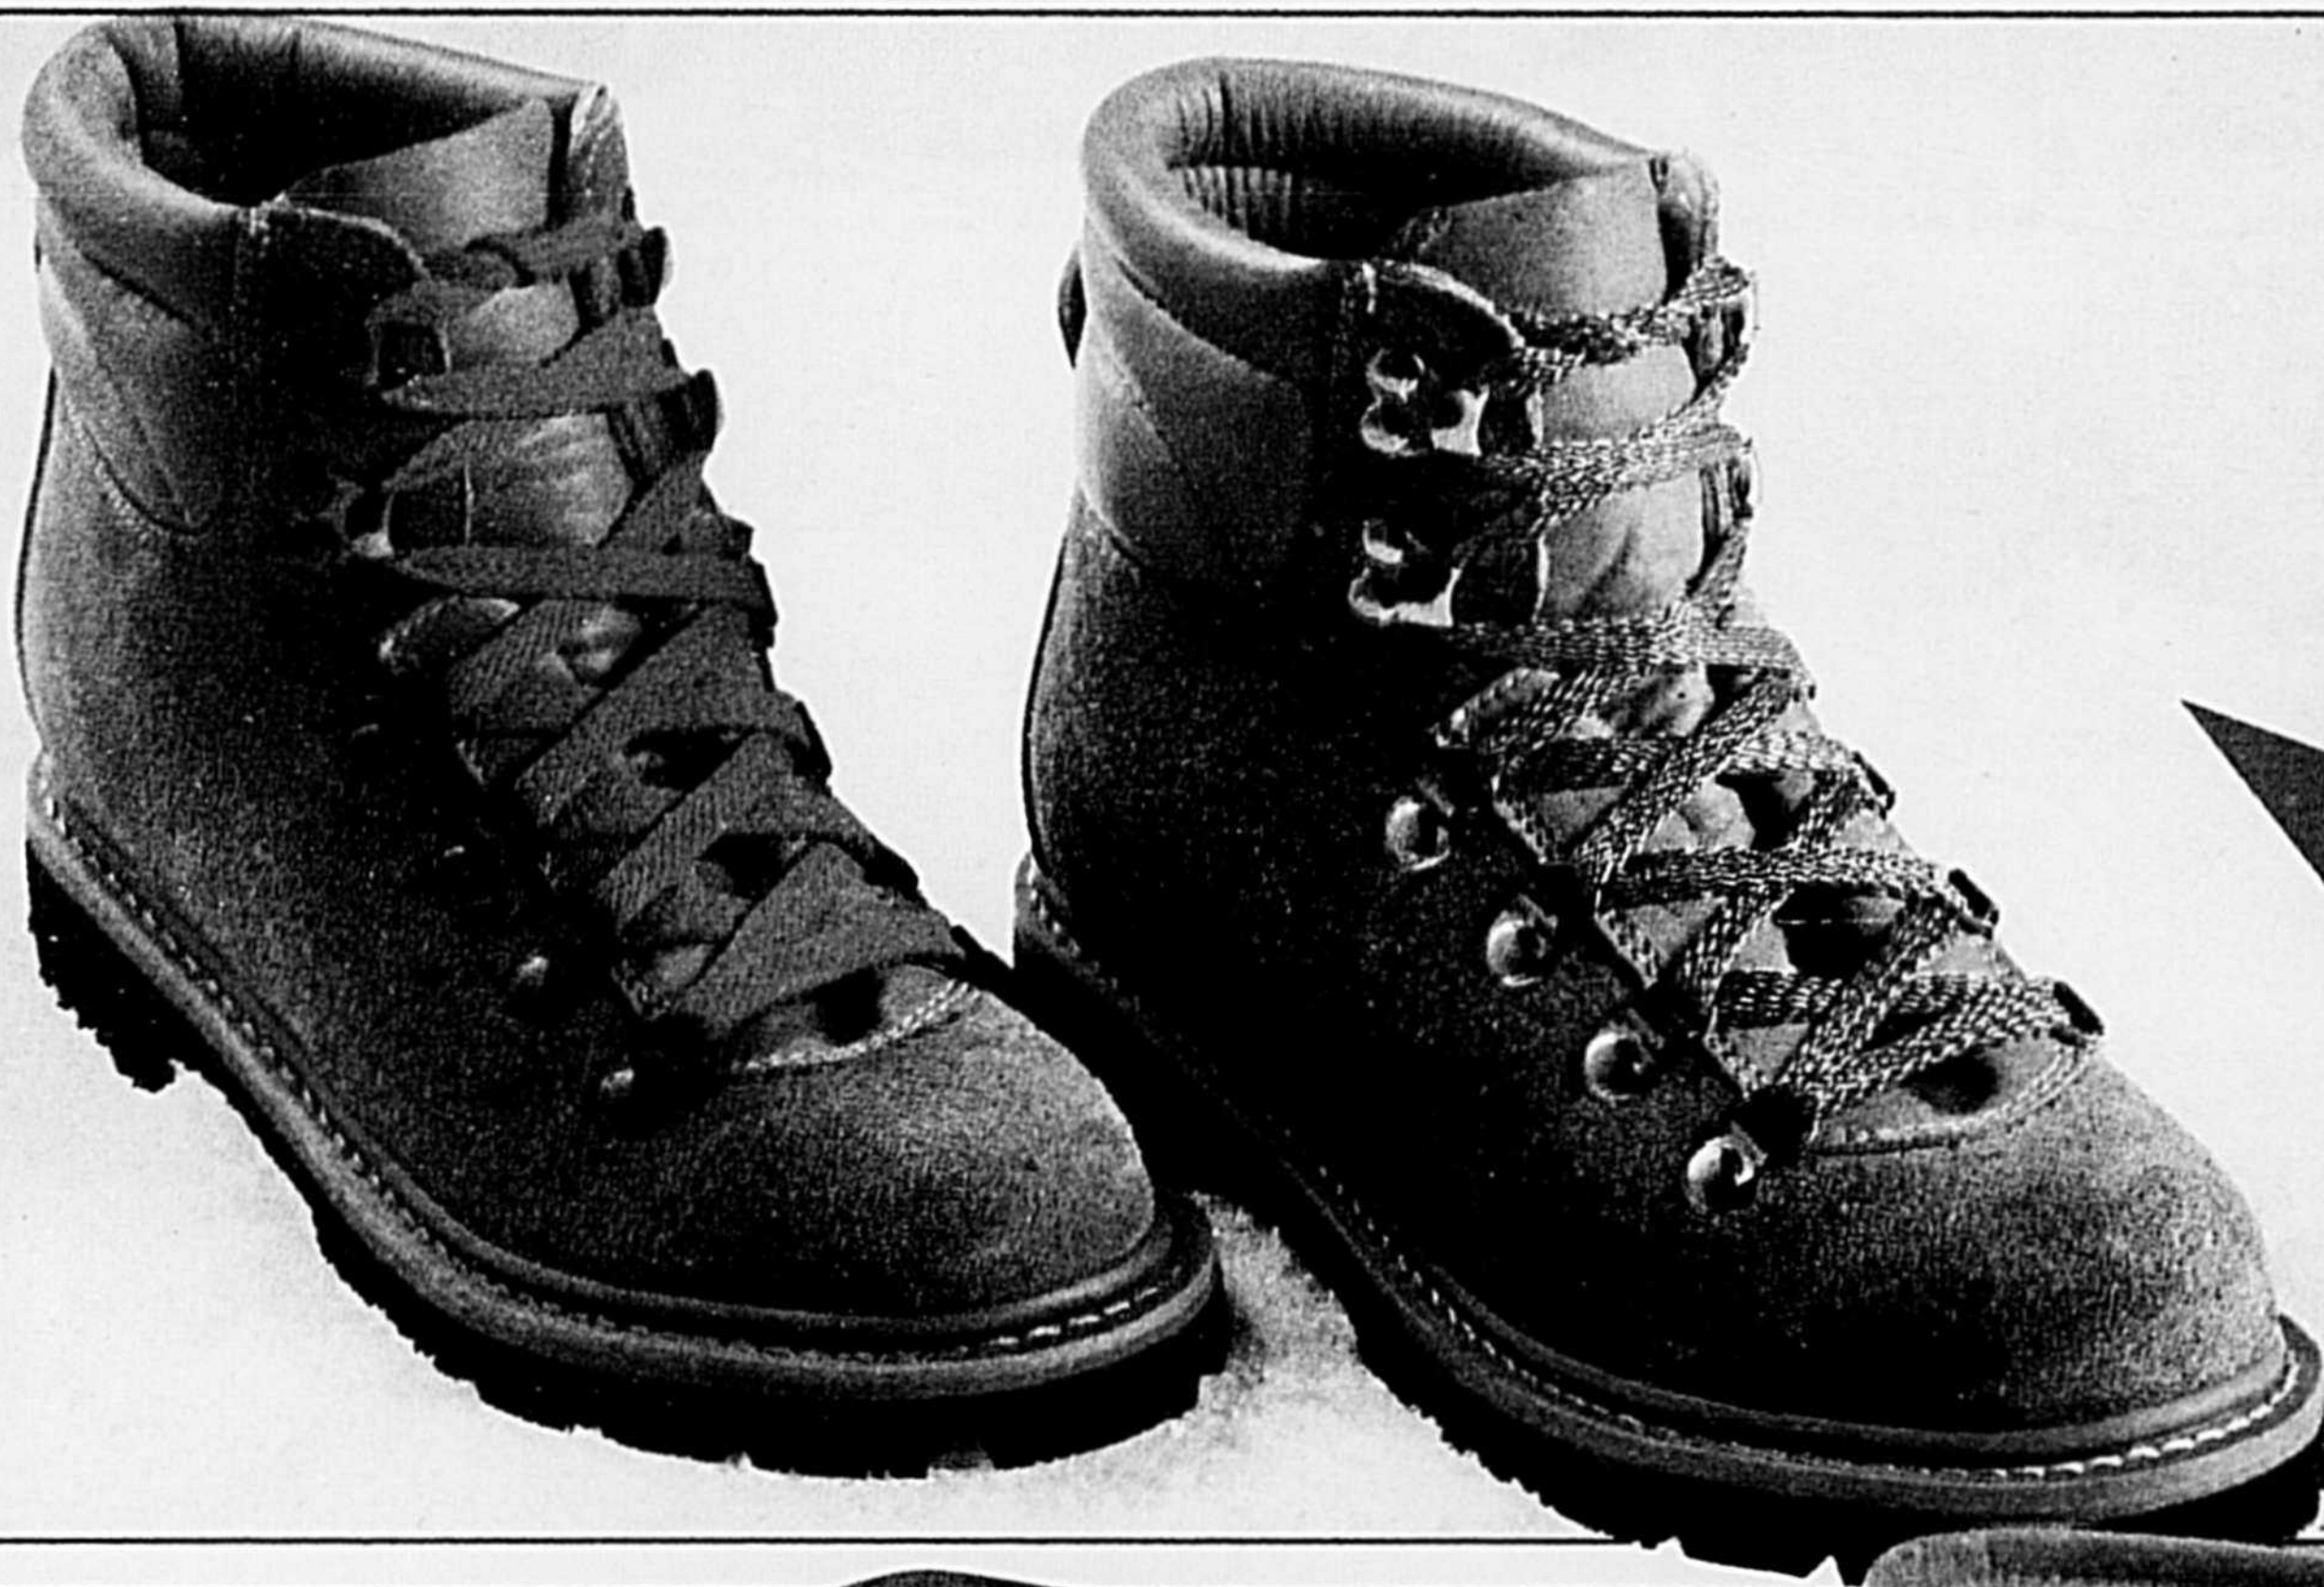

la paire **\$6**

Smurf

Jolies pantouffles!

Choix de rouge, jaune, bleu pâle. Enfants: 5 à 12.

la paire **\$6**

Occasions
Woolworth
 Prix courant Woolworth,
 la paire: 44.96 Au choix:
36.66
 la paire

Rabais de \$8!
 Bottes sport ou de randonnée. Cuir
 suédé. Dames: 5 à 10; hommes: 7 à 11.