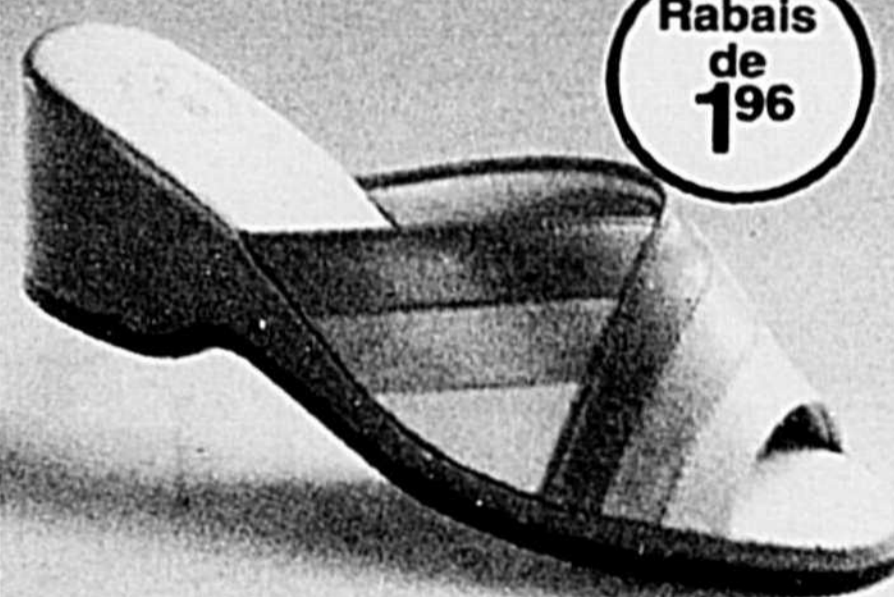

\$14

Rabais de **4.97**

Chaussures "Diablo"

Dames: 5 à 10. (Hors photo). Hommes: 7 à 11. Prix courant Woolworth, la paire: 29.97

\$25

Rabais de **1.96**

Mules pour dames

Semelle coussinée. 5 à 10. Prix courant Woolworth, la paire: 7.96