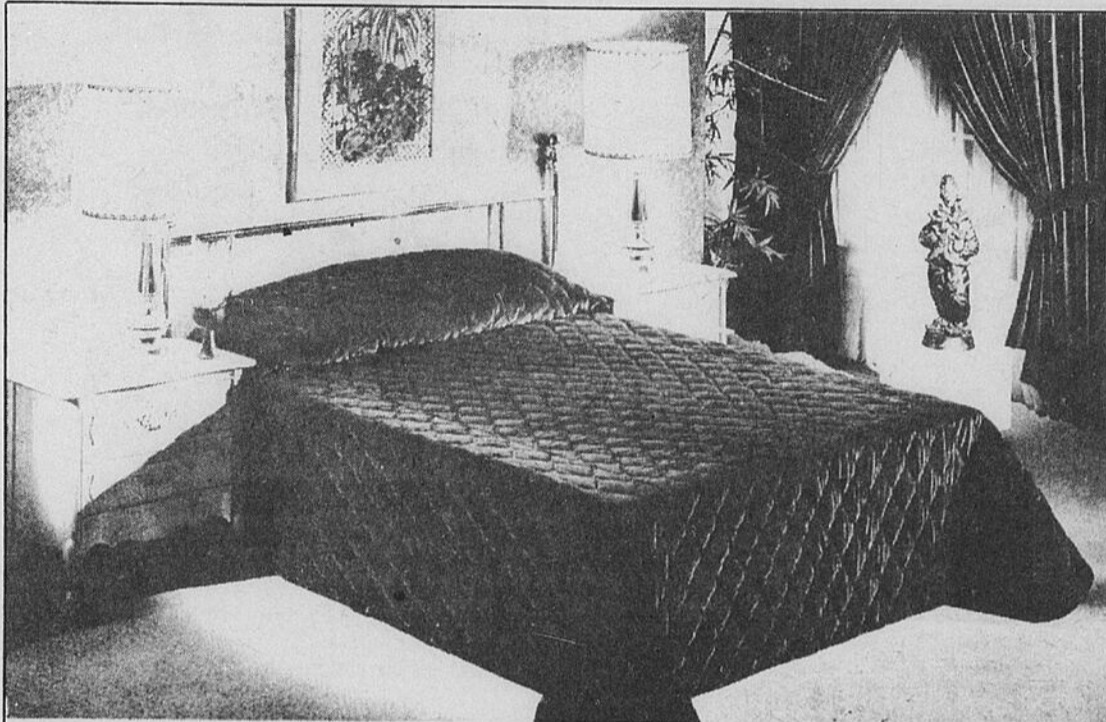

Des suggestions à l'approche

1/2 prix
Ravissants couvre-lits
hors série

30⁹⁹ à 132⁵⁰

Rég. $61.98 à $265.00

Venez choisir parmi notre vaste assortiment de couvre-lits. Vous y trouverez de nombreux tissus, motifs, modèles et tons divers. Et à mi-prix, c'est une excellente occasion d'acheter. Magasinez tôt parce que les quantités sont restreintes.

Rayon 24 — Couvre-lits/tentures
Emplettes en personne seulement

Epargnez $20
Couvre-lit de luxe
en velours européen
79⁹⁸
Rég. $99.98
Pour lit double

Un couvre-lit de luxe ayant l'allure des couvre-lits veloutés hors série plus dispendieux. Confectionné de mélange de rayonne/coton de qualité avec une bourre de polyester sur envers en tricot de nylon. Choisissez parmi 3 couleurs riches: rouge, or ou bleu.

Couvre-lits:
Double. Rég. $99.98..... **79.98**
Grand lit. Rég. $119.98..... **99.98**

Tentures non doublées assorties:
60" x 84". Rég. $59.98..... **54.98**
100" x 84". Rég. $109.98..... **99.98**