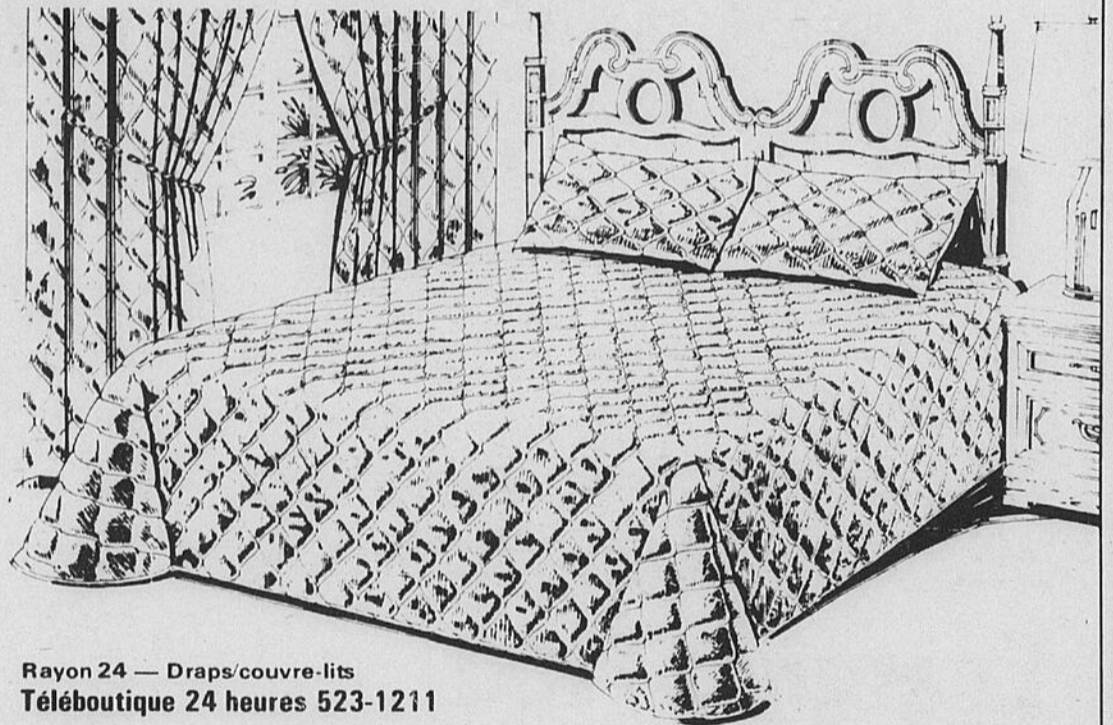

Rayon 24 — Draps/couvre-lits
Téléboutique 24 heures 523-1211

Epargnez de $3 à $5*
sur de beaux jetés de meubles

Confectionnés en mélange de polyester/acétate dans des teintes unies. L'envers lamellé en mousse antidérapante empêche les glissements et le peletonnage. Laver à la machine; sécher en égouttant. Choix de bleu, vert, melon et or.

DIMENSIONS	REG.	VENTE
60" x 70".....	$10.98*	$ 7.98
70" x 90".....	$15.98*	$11.98
70" x 120".....	$19.98*	$14.98
70" x 140".....	$22.98*	$17.98

*Prix du catalogue printemps/été 1977 de Sears

**SIMPSONS-SEARS
COMPTE UNIVERSEL**

OUVREZ VOTRE COMPTE AUJOURD'HUI!
SUR PLACE, PAR TELEPHONE
OU PAR LA POSTE

*Conditions de crédit

**BAREMES DES MENSUALITES
COMPTES ORDINAIRES
JUSQU'À 24 MOIS POUR PAYER**

Solde	Mensualité	Frais de crédit
100 01 à 110 00	9 00	1 68
200 01 à 210 00	12 00	3 28
300 01 à 310 00	15 00	4 88
390 01 à 400 00	20 00	6 32

APPAREILS MENAGERS

Solde	Mensualité	Frais de crédit
100 01 à 110 00	5 50	1 68
200 01 à 210 00	7 50	3 28
300 01 à 310 00	11 50	4 88
390 01 à 400 00	14 50	6 32

***COMPTES SPECIAUX
MENSUALITES INFERIEURES
JUSQU'À 36 MOIS POUR PAYER**

**GROS ACHATS TOTALISANT
PLUS DE $400**

Articles ménagers, meubles, gros appareils ménagers, appareils fixes et autres

Solde	Mensualité	Frais de crédit
400 01 à 410 00	15 00	6 48
500 01 à 510 00	18 00	8 05
600 01 à 610 00	21 50	9 15
700 01 à 710 00	25 00	10 25

Voyez notre grand catalogue général pour tous les renseignements concernant le crédit.