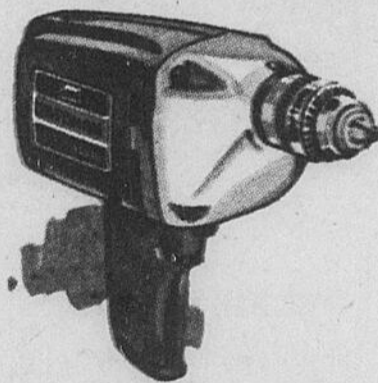

Epargnez $10

Perceuse électrique réversible
3/8" à vitesse variable

49⁹⁸
Rég. $59.98

Moteur 1/3 hp max.; 0 à 1200 trs/mn. Réversible — appuyez sur le commutateur et le foret sort de l'orifice. Roulements à coussinets/billes. Engrenage à griffes.