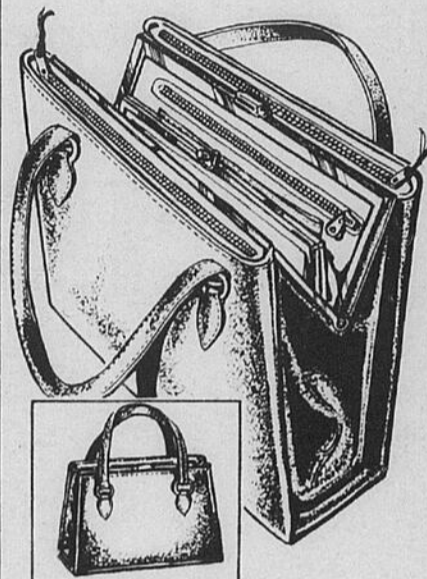

Des suggestions à l'approche

Rayon 88 —
Accessoires
Téléboutique
24 heures
523-1211

Des ensembles en cuir véritable... de confection canadienne de qualité

Ils ont tous des étuis à clés assortis dans des boîtes-cadeaux. Quelques-uns de nos modèles sont illustrés.

Pochette, étui à clés. \$11
Sac à fermoir avec étui à clés. \$21
Porte-cartes avec étui à clés. \$12.50

\$11 à
\$23

Aubaine!

Sacs à main
pratique en cuir

29⁹⁹

Rég. \$40

Un chic sac à main en marocain grenu de cuir véritable. Pochette à monnaie au centre, nombreuses poches à glissière et sans glissière, à l'intérieur et à l'extérieur. Deux poignées, monture avec fermoir à pression. Doublé de cuir suédé. Noir ou brun.