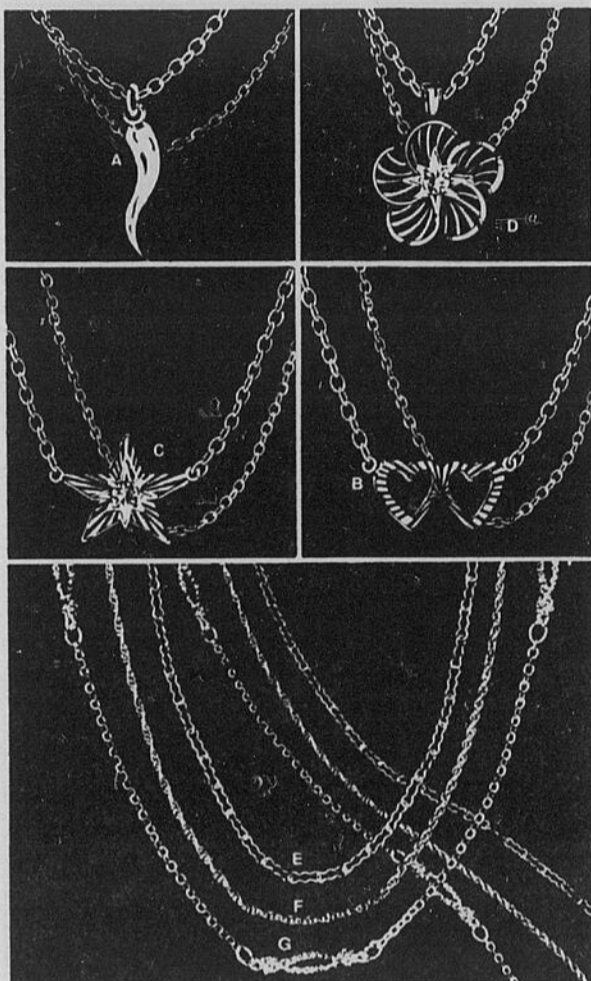

Bijoux dernier cri en métaux précieux

Chaînes en or jaune 10 carats avec pendentifs désinvoltes.

a-Corne sur chaîne de 15". $24.98

b-Couer double sur chaîne de 15". $24.98

c-Diamant/étoile. Chaîne de 16" en argent sterling plaqué or. $35.

d-Diamant/fleur. Chaîne sterling de 16" $41

Chaînes en or jaune 10 carats à porter seules ou avec un pendentif. Aussi disponibles en sterling à la plupart de nos magasins au détail.

e-Chaîne de 21" à motif $72.50

24" long $80.50

f-Chaîne sautoir de 18" $29.98

22" de long. $35.50

g-Chaîne de fantaisie de 16" à

maillons plats. $18.50

20" de long $21.98