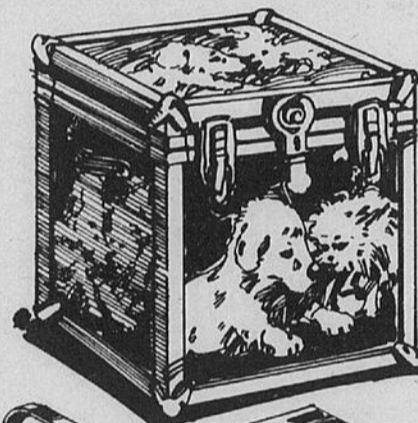

*Prix du catalogue automne/hiver Sears de 1977

a-Env. 27 1/4 x 20 x 7 1/2"

27⁹⁹
Rég. \$39.99

b-Env. 25 1/2 x 17 x 7"

22³⁹
Rég. \$31.99

Epargnez \$10 Pratique malle-cube décorative **19⁹⁹** Rég. \$29.99

Peut servir de table ou de siège, de coffre à jouets ou de coffre de rangement. En bois recouvert de vinyle. Serrure/clés. Env. 18 x 18 1/4 x 18". Chien/chat, chien de Sibérie, Atlantide

Epargnez \$4 Travaillieuse genre accordéon

12⁹⁹
Rég. 16.99

a-S'ouvre sur 5 sections d'accès facile. Pour ranger tous vos articles de couture, surtout les petits objets. En bouleau fini noyer. Env. 16 x 18" de haut. Se plie pour la ranger.