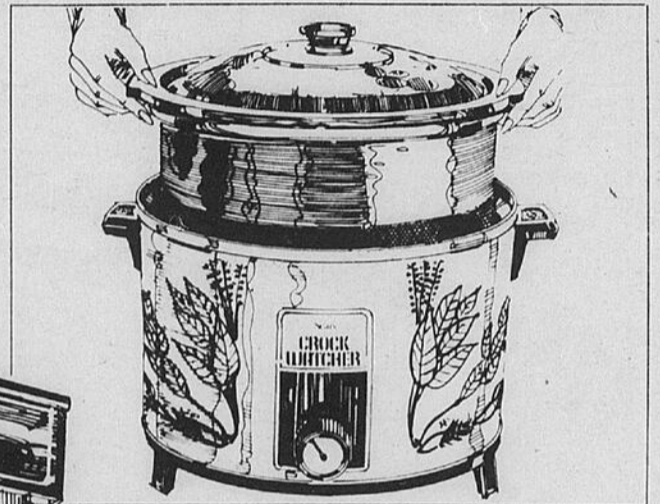

Des suggestions à l'approche

Rayon 34 — Accessoires électriques
Téléboutique 24 heures 523-1211

Aubaine!

Mini-poêle
électrique Sears

19⁹⁸

Rég. \$22.49

Le cadeau idéal pour gens seuls ou couples. Mini-poêle électrique pour cuire 1-2 portions. L'idéal pour bacon, oeufs, crêpes etc. Température réglable jusqu'à 400° F. Surface de cuisson anti-adhésive de 7½ et guide de température