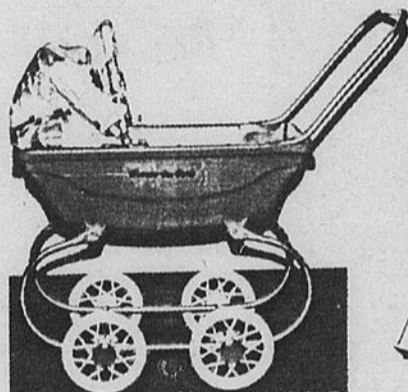

5⁹⁹ Rég. \$8.99

Pour vos jeunes boxeurs. En vinyle rembourré, pour les 4 à 8 ans.

Epargnez \$2 sur landau Winnie the Pooh®

11⁹⁹ Rég. \$13.99

Hauteur pratique de 22". Monture en acier tubulaire avec dais en vinyle. Pour poupées jusqu'à 16" de haut.
* droit de reproduction Walt Disney Productions