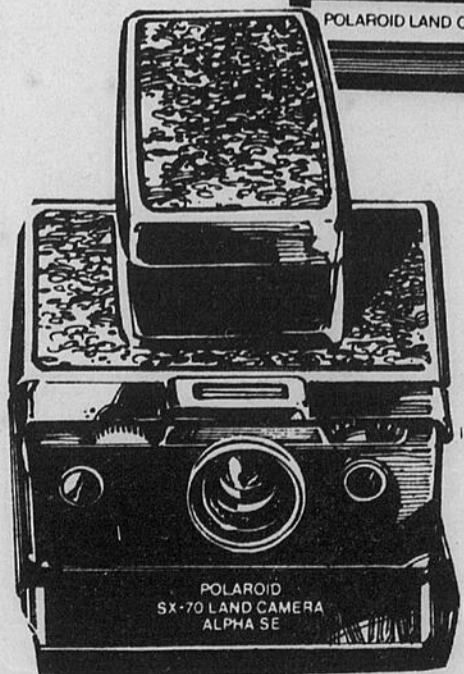

Sacs à accessoires

19⁹⁸ à 49⁹⁸

Venez voir notre assortiment complet de sacs à accessoires de caméras. En vinyle traité avec intérieur entièrement doublé. Protègent la caméra et les accessoires de valeur.

Ecrans

19⁹⁸ à 69⁹⁸

Un cadeau idéal pour l'amateur de cinématographie! Ecrans de 40 x 40" et 50 x 50" de ton blanc mat ou écrans lenticulaires argentés. Il y a aussi des écrans pour les films sonores!