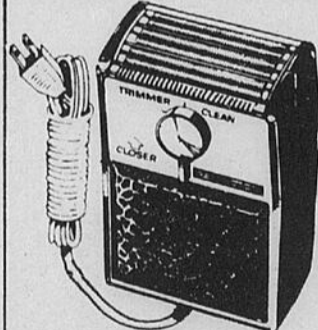

**Rasoir Remington
Mark III à trois têtes**
3 grandes têtes à fentes très fines. 4 réglages pour un rasage confortable. Taille-favoris. 120V.

26⁹⁸