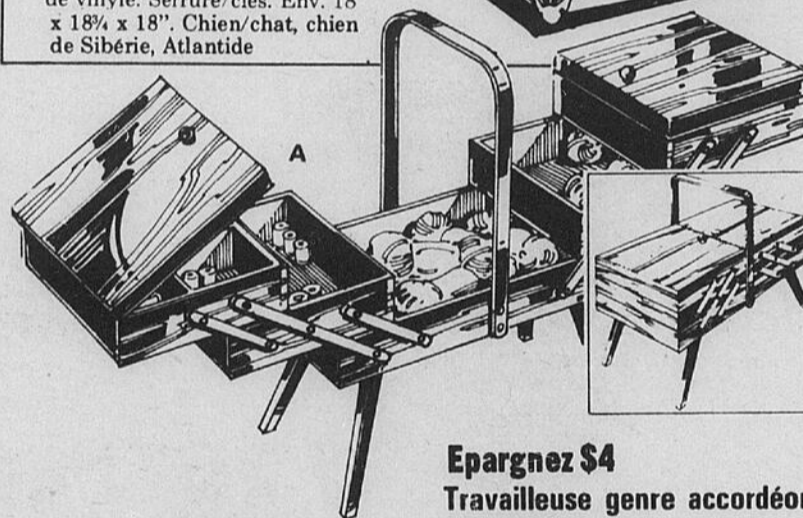

*Prix du catalogue automne/hiver Sears de 1977

a-Env. 27 1/4 x 20 x 7 1/2"

27⁹⁹
Rég. \$39.99

b-Env. 25 1/2 x 17 x 7"

22³⁹
Rég. \$31.99

Epargnez \$10 Pratique malle-cube décorative **19⁹⁹** Rég. \$29.99

Peut servir de table ou de siège, de coffre à jouets ou de coffre de rangement. En bois recouvert de vinyle. Serrure/clés. Env. 18 x 18 1/4 x 18". Chien/chat, chien de Sibérie, Atlantide