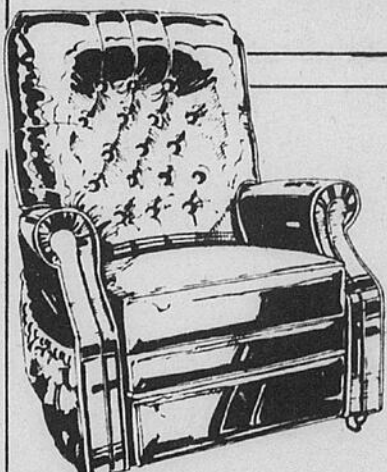

*Précisions sur le crédit en page 32

Fauteuil inclinable recouvert vinyle

149⁹⁸
Rég. 179.98

Fauteuil à 3 positions: droite, pour regarder la télé et entièrement incliné. Poche sur le côté. Recouvrement en vinyle expansé Naugahyde durable de ton brun sellier.