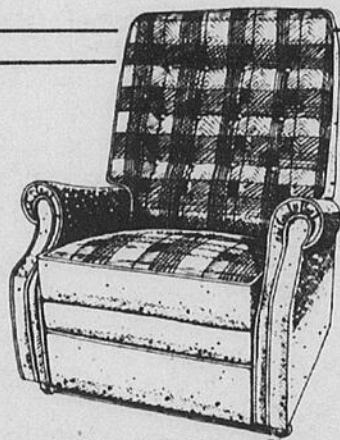

Epargnez $20—Notre meilleur fauteuil inclinable/vibrant/chauffant

179⁹⁸
Rég. $199.98

Monture massive avec recouvrement tweed uni/quadrillé en polypropylène Herculon®. Accoudoirs pleine grosseur, coussin chauffant à un niveau. Brun chocolat, orange automne.