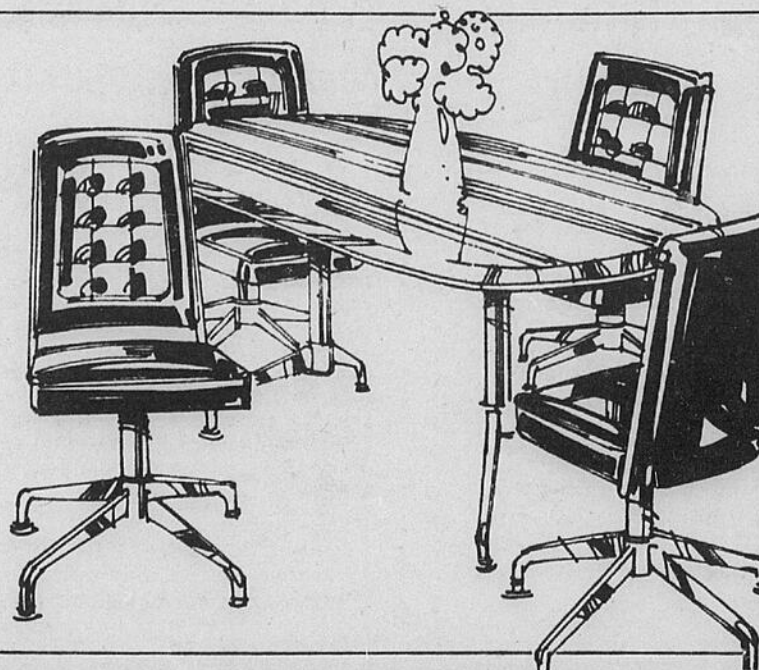

Des suggestions à l'approche

Epargnez $40
Mobilier de salle à manger
7 pièces de style colonial
au fini érable cannelle.

429⁰⁰ *Mensualités de $22.00
Sép. $469.96

Un mobilier de style colonial qui ajoutera un cachet à votre salle à manger. Deux meubles aux lignes pratiques qui plairont à toute la famille. Plateau stratifié sur centre ne gauchissant pas et résistant aux taches, aux égratignures et à la chaleur. Bordure moulée en vinyle. Chaises avec pieds tournés et dossiers à balustres. Vaisselier 2 pièces avec porte en vitre au haut, tiroirs doublés et portes dans le buffet. En bois et placage de bois au fini érable cannelle. Le mobilier 5 pièces comprend: table 36 x 48-60" avec 4 chaises. Rég. $224.98 $199.98
Vaisselier 2 pièces $269.98

*Précisions sur le crédit en page 32

Fauteuil inclinable recouvert vinyle

149⁹⁸
Rég. 179.98

Fauteuil à 3 positions: droite, pour regarder la télé et entièrement incliné. Poche sur le côté. Recouvrement en vinyle expansé Naugahyde durable de ton brun sellier.

Epargnez $20—Notre meilleur fauteuil inclinable/vibrant/chauffant

179⁹⁸
Rég. $199.98

Monture massive avec recouvrement tweed uni/quadrillé en polypropylène Herculon®. Accoudoirs pleine grosseur, coussin chauffant à un niveau. Brun chocolat, orange automne.

Fauteuil inclinable à 3 positions

99⁹⁸
Rég. $129.98

Droite, légèrement inclinée ou tout inclinée. Dossier généreusement rembourré et capitonné. Recouvrement en vinyle Naugahyde Mistral de ton de noir, or ou brun moyen.

Epargnez $30

Fauteuil inclinable vibrant/chauffant

159⁹⁸ *Mensualités de $10.00
Rég. $189.98