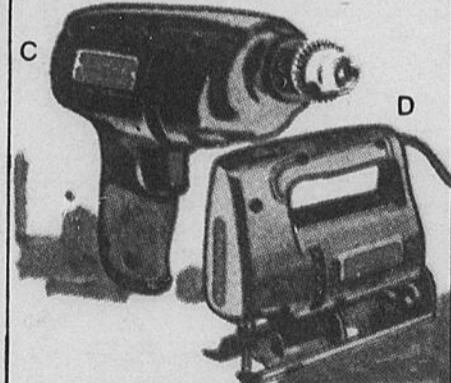

Epargnez \$20

Scie circulaire électrique
Craftsman 7 1/4 po.

79⁹⁸
Rég. \$99.98

Moteur 2 hp max. Coupe 1 5/16" à 45°; 2 1/4" à 90°. Vitesse à vide 5400 trs/mn. Roulement 100% billes et rouleaux.

Au choix

Epargnez \$5 sur scie à guichet
2 vitesses ou perceuse 3/8"