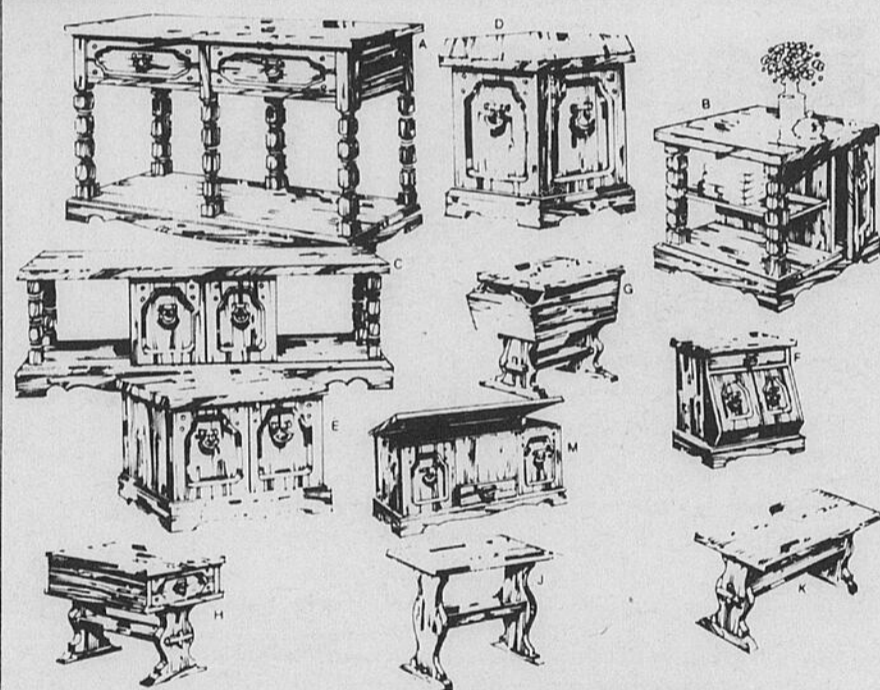

Epargnez $20-$30

Meubles d'appoint à fini pin miel colonial

79⁹⁸ à 159⁹⁸

Rég. $99.98 à $189.98

En exclusivité chez Sears! Des meubles d'appoint bien ouverts dans une belle adaptation du style colonial. Construction en pin canadien massif. Fini pin miel qui conservera son lustre pour des années à venir. Rehaussées de ferrures à fini laiton patiné. a-Table de couloir. Rég. $189.98 $159.98; b-Guéridon à porte. Rég. $159.98 $129.98; c-Table à cocktail. Rég. $159.98 $129.98; d-Meuble hexagonal. Rég. $159.98 $129.98; e-Meuble carré. Rég. $159.98 $129.98; f-Caisse à sucre. Rég. $159.98 $129.98; g-Huche. Rég. $159.98 $129.98; h-Meuble à tiroir. Rég. $119.98 $99.98; j-Table porte-livres. Rég. $99.98 $79.98; k-Table à café. Rég. $119.98 $99.98; m-Epargnez $20 sur coffre en cèdre coordonné. Parois lamellées de cèdre. Au complet avec assurance antimites de $250 à l'achat. Serrure et clef. Rég. $179.98 $159.98

• Quelques articles ne sont pas disponibles immédiatement

*Précisions sur le crédit en page 32