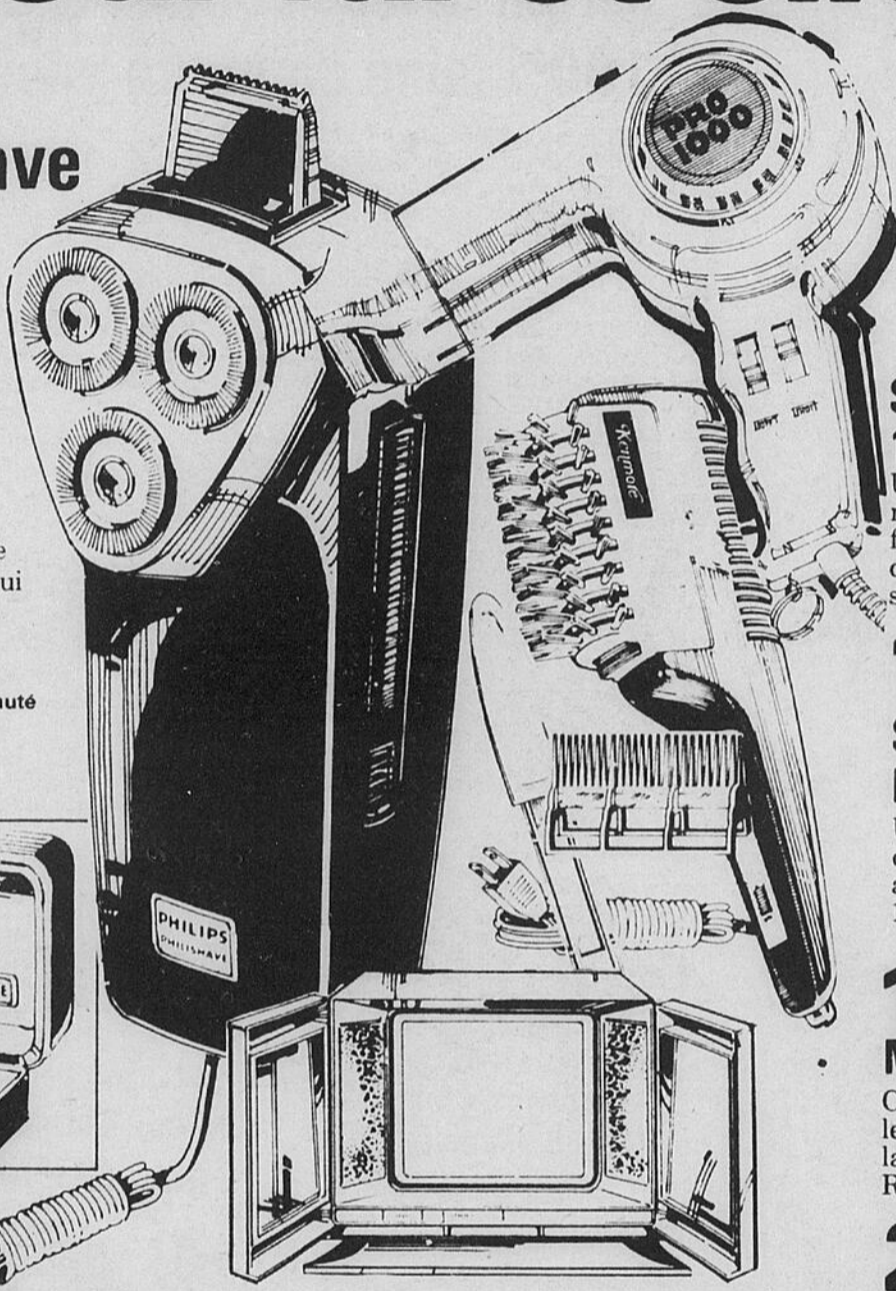

pour lui et elle

Rasoir Philishave à trois têtes **29⁹⁷**

Beau rasoir à trois têtes rotatives flottantes à 12 lames chacune. Un total de 36 lames. Beau format, facile à manipuler. Taille-favoris. Avec étui de voyage. 110-220V. Garantie d'un an.

Rayon 8 — Produits d'hygiène et de beauté
Téléboutique 24 heures 523-1211

Séchoir puissant 1000 watt genre pistolet

Une puissance de 1000 watts. 3 réglages de chaleur: chaude, tiède, froide. 2 vitesses. Buse concentrant le débit d'air. Poignée confortable. Avec support pratique.

19⁹⁷
Rég. $24.98

Séchoir coiffant Kenmore 700 watts

Une puissance de 700 watts pour coiffer et sécher. 2 vitesses/chaleurs. 3 accessoires: peigne, brosse et poignée. 125 v.

17⁹⁸ Miroir Lady Kenmore

Choix de 4 éclairages pour la maison, le bureau, le soir et le jour. Miroirs latéraux pour se voir de tous les côtés. Reflet ordinaire ou grossissant. 110V.

29⁹⁷

**Fer à friser
Lady Kenmore**
Chaleur réglable par thermostat. Support incorporé. 120 V.

9⁹⁸

**Rasoir électrique
Lady Bug de Philips**
Lames à double tranchant et grille au centre pour un rasage en douceur. 110/220V.

17⁹⁸