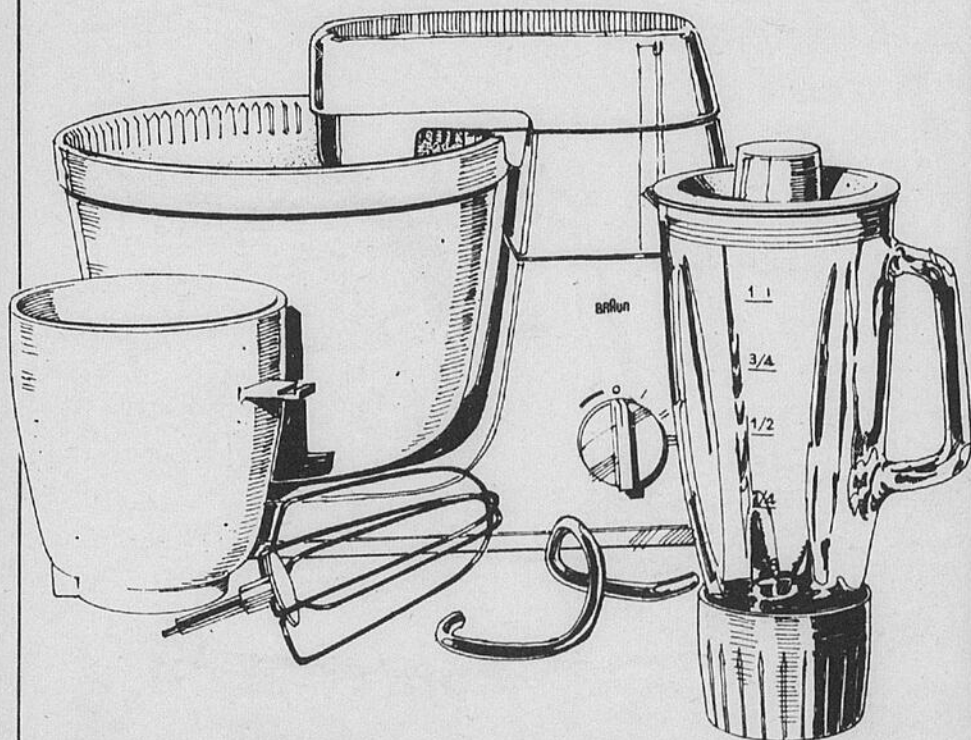

de Noël

Combiné ménager Braun® avec mélangeur

159⁹⁸

*Mensualités
de $10.00

Le pratique combiné ménager Braun® réduit l'ennui de préparer les mets . . . et ajoute de l'intérêt au menu. Le puissant moteur renforcé de 400 watts effectue les menus et gros travaux. Vous pouvez brasser, fouetter, pétrir, battre et mélanger rapidement et facilement. Comprend 3 vitesses et un commutateur instantané pour l'usage momentané. Il n'y a pas de coins ou d'endroits difficiles à nettoyer. Comprend le mélangeur, un gros et un petit bols à mélanger incassables, le crochet pour la pâte et la spatule. Venez voir une démonstration chez Sears de toute la série des Braun®. Tous les appareils Braun® portent une garantie de 5 ans.

Rayon 34 — Electricité/Lampes
Téléboutique 24 heures 523-1211

*Précisions sur le crédit en page 32