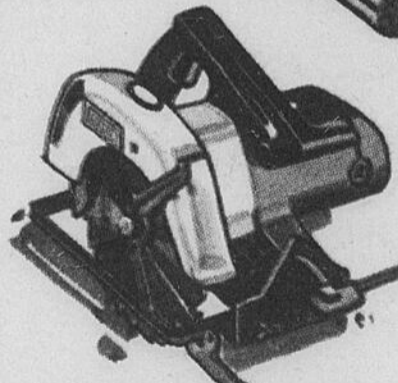

Rayon 9 — Quincaillerie

**Téléboutique
24 heures
523-1211**

Epargnez \$20

Scie à guichet automatique
Craftsman 1/3 hp

69⁹⁸
Rég. \$89.98

Fait volutes compliquées en appliquant un peu de pression, sans tourner la scie. Course 3/4". Moteur 1/3 hp max. Vitesse variable.

Epargnez \$20

Scie circulaire électrique
Craftsman 7 1/4 po.

79⁹⁸
Rég. \$99.98

Moteur 2 hp max. Coupe 1 5/16" à 45°; 2 1/4" à 90°. Vitesse à vide 5400 trs/mn. Roulement 100% billes et rouleaux.

Au choix

Epargnez \$5 sur scie à guichet
2 vitesses ou perceuse 3/8"