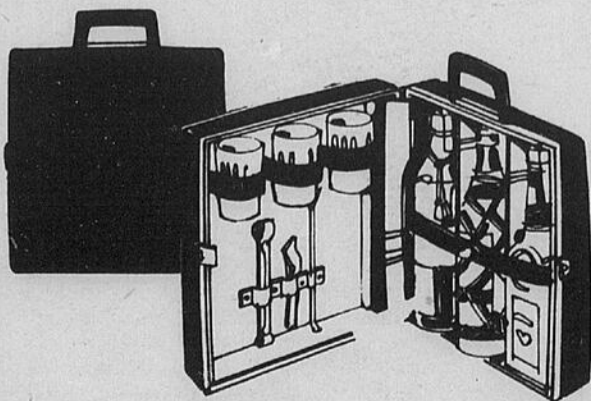

Epargnez $5

Suggestion de cadeau! Bar de voyage

Rég. $24.99

19⁹⁹

Fait de matériau moulé robuste avec monture en aluminium résistant aux chocs. Espace pour 3 bouteilles, avec accessoires et 3 verres. Noir avec intérieur contrastant.