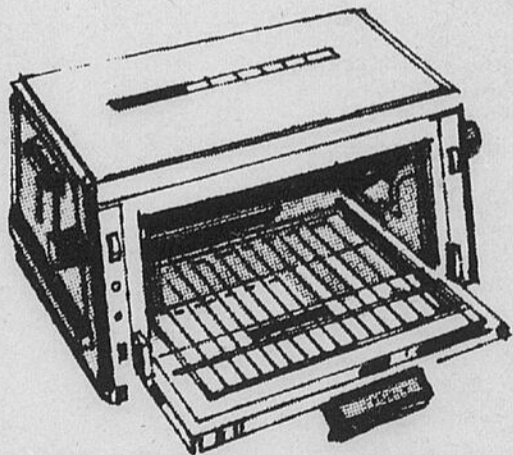

Des suggestions à l'approche

Rayon 34 — Accessoires électriques
Téléboutique 24 heures 523-1211

Aubaine!

Mini-poêle
électrique Sears

19⁹⁸

Rég. \$22.49

Le cadeau idéal pour gens seuls ou couples. Mini-poêle électrique pour cuire 1-2 portions. L'idéal pour bacon, oeufs, crêpes etc. Température réglable jusqu'à 400° F. Surface de cuisson anti-adhésive de 7½ et guide de température

Epargnez \$5
Mijoteuse six pintes
à récipient amovible

34⁹⁸

Rég. \$39.98

Une mijoteuse pratique qui cuit en votre absence. Pas besoin de brasser ou surveiller. Contrôle automatique changeant de chaleur élevée à chaleur faible. Élément enveloppant distribuant uniformément la chaleur autour du récipient et empêchant les aliments de coller. Le récipient est amovible, donc facile à nettoyer. Poignées à l'épreuve de la chaleur, couvercle en verre. Livret de recettes et d'instructions.