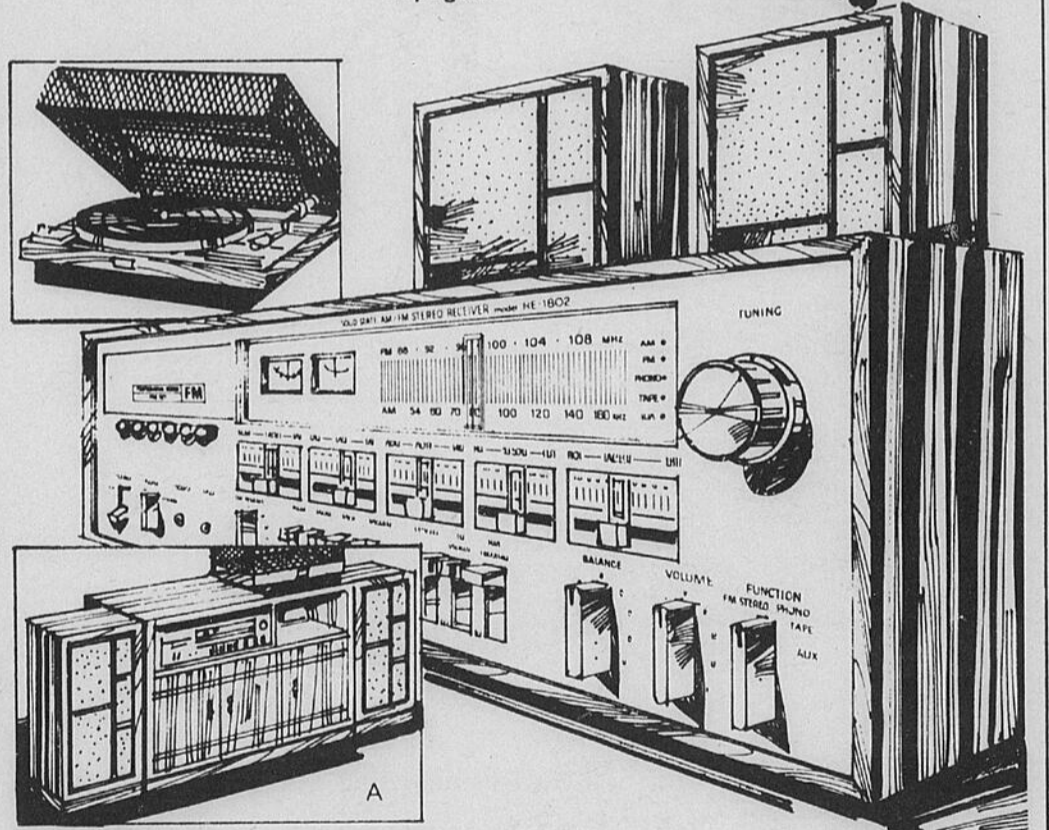

Rayon 57 —
Electronique Sears
Téléboutique 24 heures
523-1211

Epargnez $100
sur chaîne AM/FM/FM
stéréo avec Hi-Fi à Dolby
et lecteur de cassette

749⁰⁰

Sép. $849.96

*Mensualités de $28.00

Récepteur transistorisé à 100% avec bouton-poussoir de réglage en FM. 38 watts efficaces par canal avec moins de 0.8% de distorsion harmonique totale. Changeur semi-automatique 2 vitesses entraîné par courroie avec cartouche magnétique. Lecteur de cassette à chargement devant (non représenté) Système Dolby de réduction de bruit. Commutateur pour rubans ordinaires ou CR02 double contrôle d'enregistrement et 2 décibelmètres. 2 haut-parleurs suspendus, chacun avec 1-10" pour graves et 1-3" pour aigus. Support spécial en plus, $89.98