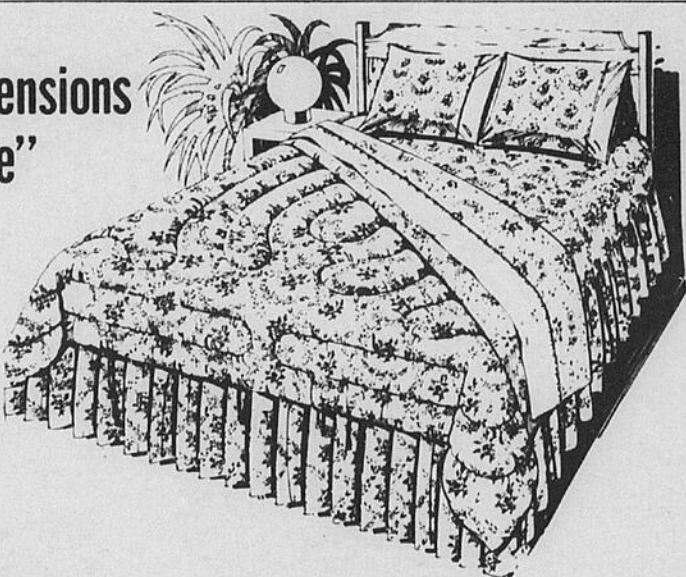

6⁹⁹ Lit jumeau
 plat ou housse
 Rég. \$9.99 ch.

• Taies d'oreillers, rég. \$3.99 \$2.99

Douillette de grandes dimensions à motif floral "Dream Rose"

20⁹⁹ Lit jumeau
 Rég. 27.99

Douillette à motif "Dream Rose" dessus et dessous pour plus de durabilité. Grandes dimensions pour que la douillette tombe de chaque côté du lit. En mélange de polyester/coton sans repassage. Bourre polyester. Jaune citron et bleu horizon. Lit double, rég. \$33.99 \$27.99. Grand lit, rég. \$39.99 \$32.99