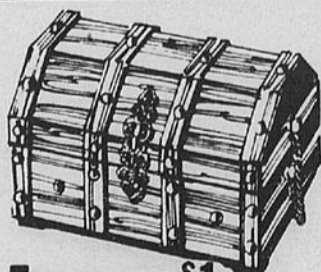

Epargnez $1 Déposez vos trésors dans un coffret de pirate

4⁹⁸
Rég. $5.98

Ce coffret à bijoux comprend des ferrures en métal antique. Les spacieux compartiments divisés sont doublés de velours côtelé rouge. Environ 7 1/2 x 5 x 4 1/2" h.