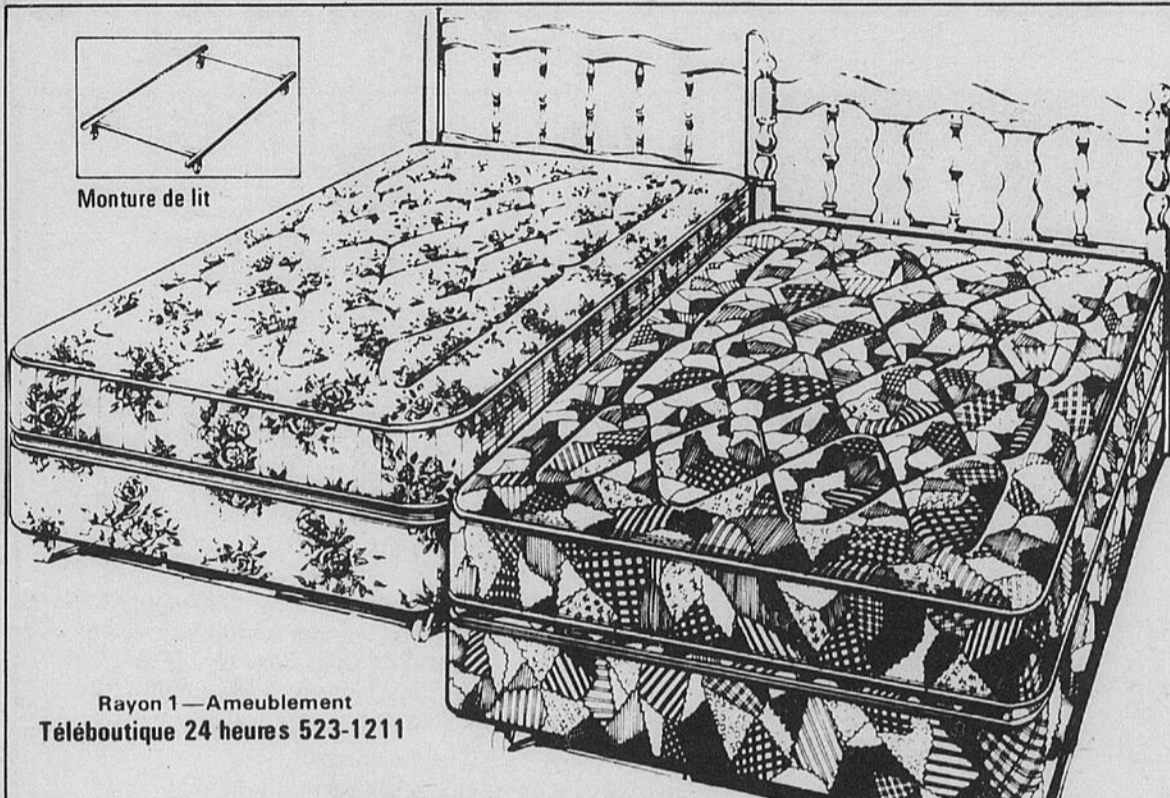

Rayon 1—Ameublement
 Téléboutique 24 heures 523-1211

de Noël

Monture de lit

Rayon 1—Ameublement
Téléboutique 24 heures 523-1211

Epargnez \$25

Ensembles de lits provincial
ou colonial à seulement

134⁹⁸

Rég. \$159.98 chacun