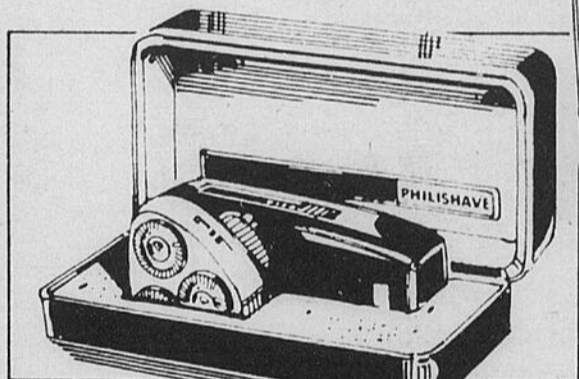

Rayon 8 — Produits d'hygiène et de beauté
Téléboutique 24 heures 523-1211

Séchoir puissant 1000 watt genre pistolet

Une puissance de 1000 watts. 3 réglages de chaleur: chaude, tiède, froide. 2 vitesses. Buse concentrant le débit d'air. Poignée confortable. Avec support pratique.