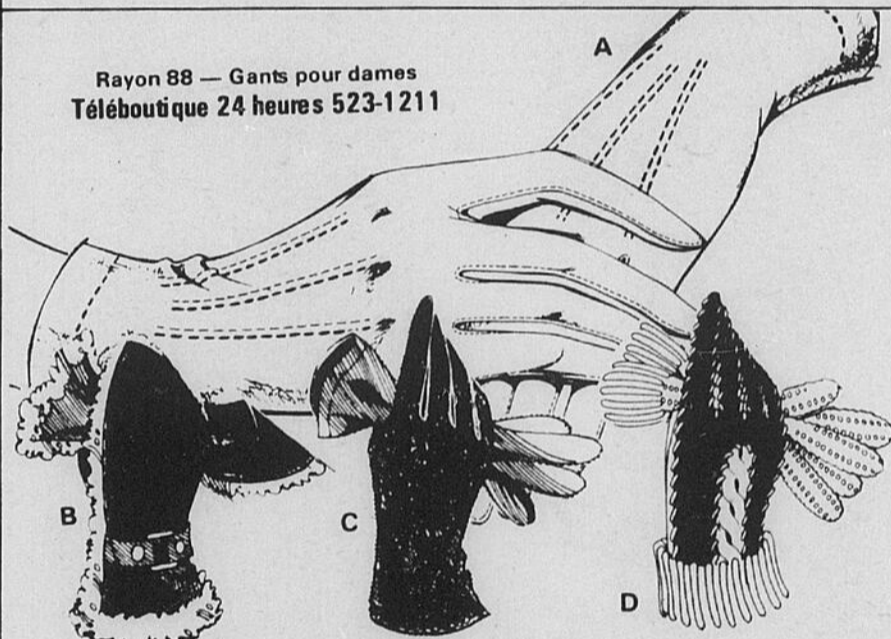

Des suggestions à l'approche

Rayon 88 —
Accessoires
Téléboutique
24 heures
523-1211

Des ensembles en cuir véritable... de confection canadienne de qualité

Ils ont tous des étuis à clés assortis dans des boîtes-cadeaux. Quelques-uns de nos modèles sont illustrés.

Pochette, étui à clés. \$11
Sac à fermoir avec étui à clés. \$21
Porte-cartes avec étui à clés. \$12.50

\$11 à
\$23

Aubaine!

Sacs à main
pratique en cuir

29⁹⁹

Rég. \$40

Un chic sac à main en marocain grenu de cuir véritable. Pochette à monnaie au centre, nombreuses poches à glissière et sans glissière, à l'intérieur et à l'extérieur. Deux poignées, monture avec fermoir à pression. Doublé de cuir suédé. Noir ou brun.

Rayon 88 — Accessoires pour dames
Téléboutique 24 heures 523-1211

Rayon 88 — Gants pour dames
Téléboutique 24 heures 523-1211

Épargnez 1.50 à 4.00 sur gants et mitaines pour dames

a-Épargnez \$4 sur des gants doux en peau de porc; en classiques à enfiler avec empaumures en V et doublure en tricot acrylique. Environ 9" de long. Brun foncé ou liège. 6 1/2-8. Rég. \$14.....