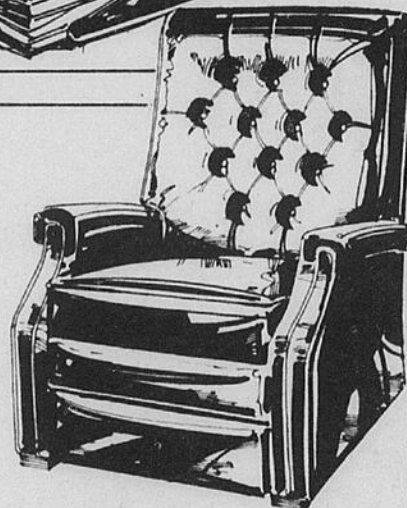

Epargnez \$20—Notre meilleur fauteuil inclinable/vibrant/chauffant

179⁹⁸
 Rég. \$199.98

Monture massive avec recouvrement tweed uni/quadrillé en polypropylène Herculon®. Accoudoirs pleine grosseur, coussin chauffant à un niveau. Brun chocolat, orange automne.