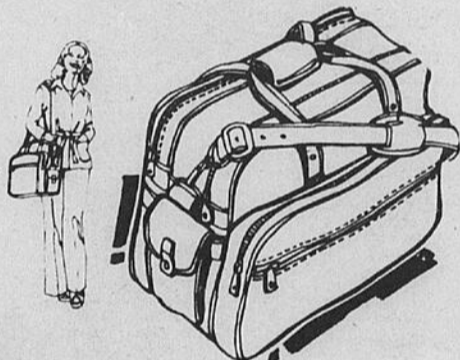

Epargnez $6 Fourre-tout tout usage

En polyuréthane d'aspect cuir. 2 poignées, bandoulière réglable amovible. Six compartiments. Env. 18 x 14 x 9 1/2". Choix de tan ou noir. Rég. $22.99. **$16.99**