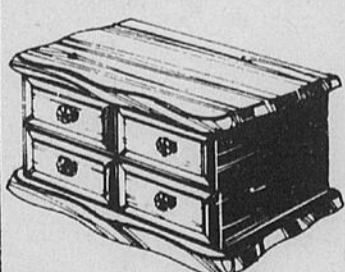

Epargnez $1 Coffret à bijoux en bois à prix modique

7⁹⁸
Rég. $8.98

Riche fini genre meuble. Dessus soulevable avec miroir à l'intérieur. Un tiroir pour bagues, boucles d'oreilles. Environ 7 x 5 1/2 x 5" haut.