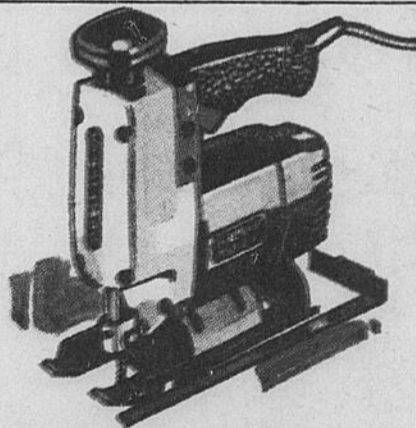

Epargnez $20

Scie à guichet automatique
Craftsman 1/3 hp

69⁹⁸
Rég. $89.98

Fait volutes compliquées en appliquant un peu de pression, sans tourner la scie. Course 3/4". Moteur 1/3 hp max. Vitesse variable.