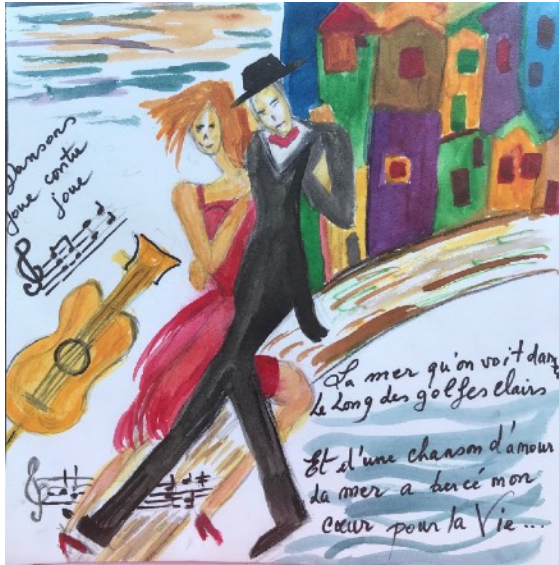

Contributions personnelles au projet l'Arche de Noé de nos Arts
Café Rendez-Vous-Y du YMCA du Parc - juillet/octobre 2021