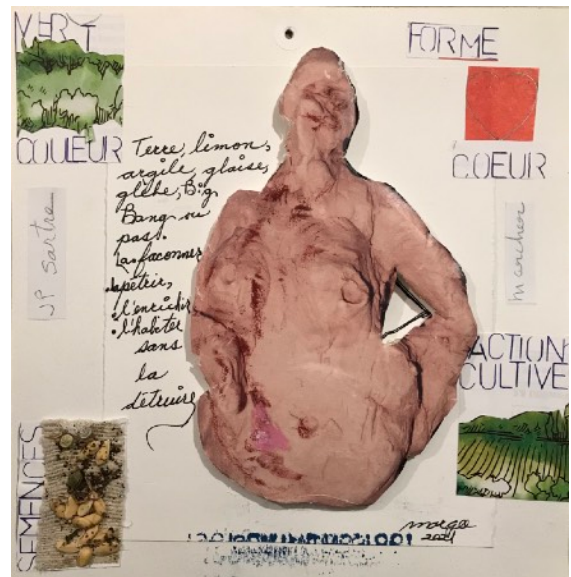

Contributions personnelles au projet l'Arche de Noé de nos Arts
Café Rendez-Vous-Y du YMCA du Parc - juillet/octobre 2021

Marguerite Dorion - 1

Évitons le déluge - l'arche ne peut pas tous nous contenir

Demain sera trop tard pour l'éviter
Éteignons le feu du gaspillage
Libérons-nous de de la consommation excessive
Urgence planétaire pour nous, nos enfants et leurs enfants
Groupons-nous autour de l'essentiel : l'eau, l'air, l'amour de soi et des autres
Émettons des ondes d'énergie à éviter les catastrophes de l'eau, du feu, de la pollution de ce monde qui est le seul auquel on a accès ici-bas

Margo

7 septembre 2021

Marguerite Dorion - 2