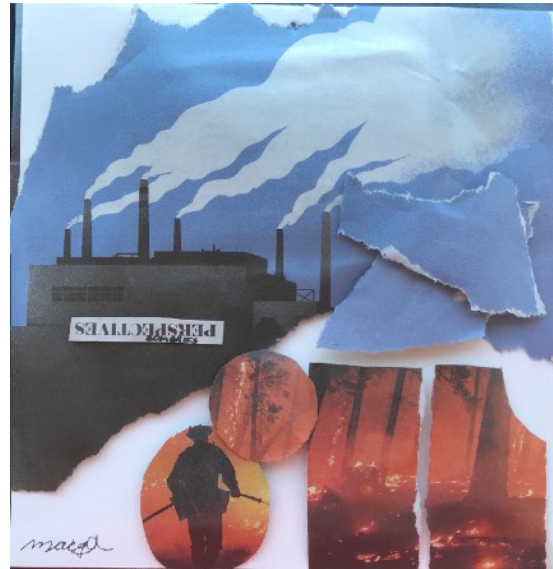

Contributions personnelles au projet l'Arche de Noé de nos Arts
Café Rendez-Vous-Y du YMCA du Parc - juillet/octobre 2021