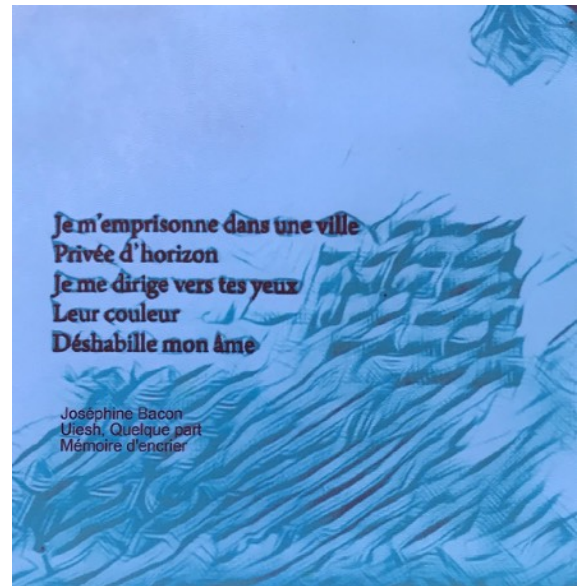

Mariette Routhier

Françoise Viau

« Il n'est pas nécessaire d'éteindre la lumière de l'autre pour que brille la nôtre » Gandhi

L'Arche de Noé de nos arts et de nos rêves

Café-Rendez-Vous-Y - YMCA du Parc

Le travail va bon train pour la préparation des oeuvres personnelles à embarquer dans l'Arche de Noé de nos arts et de nos rêves, notre oeuvre collective dans le cadre de l'exposition d'art du Café-Rendez-Vous-Y du YMCA du Parc, du 14 au 17 octobre 2021, à Espace Pop Montréal.