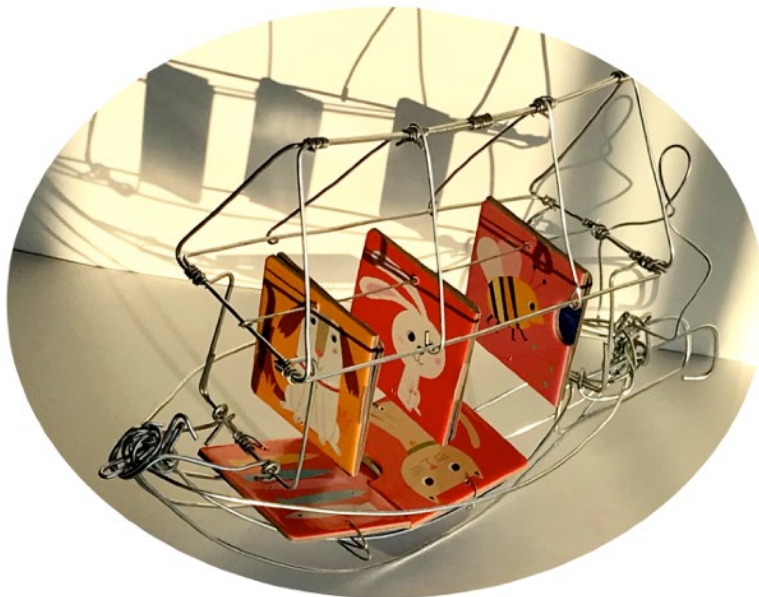

L'arche de Noé de nos arts

Projet d'art et d'écriture collectif
réalisé dans le cadre des activités du Café-Rendez-Vous-Y du YMCA du Parc
au cours des mois d'été et d'automne 2021
à Montréal

Avec la participation de :

Survol photographique de la perspective d'ensemble
et des contributions personnelles partagées
dans le cadre du projet

Guy Demers - Les Pots d'amis - Montréal
octobre - 2021

Montage visuel du projet
L'Arche de Noé de nos Arts