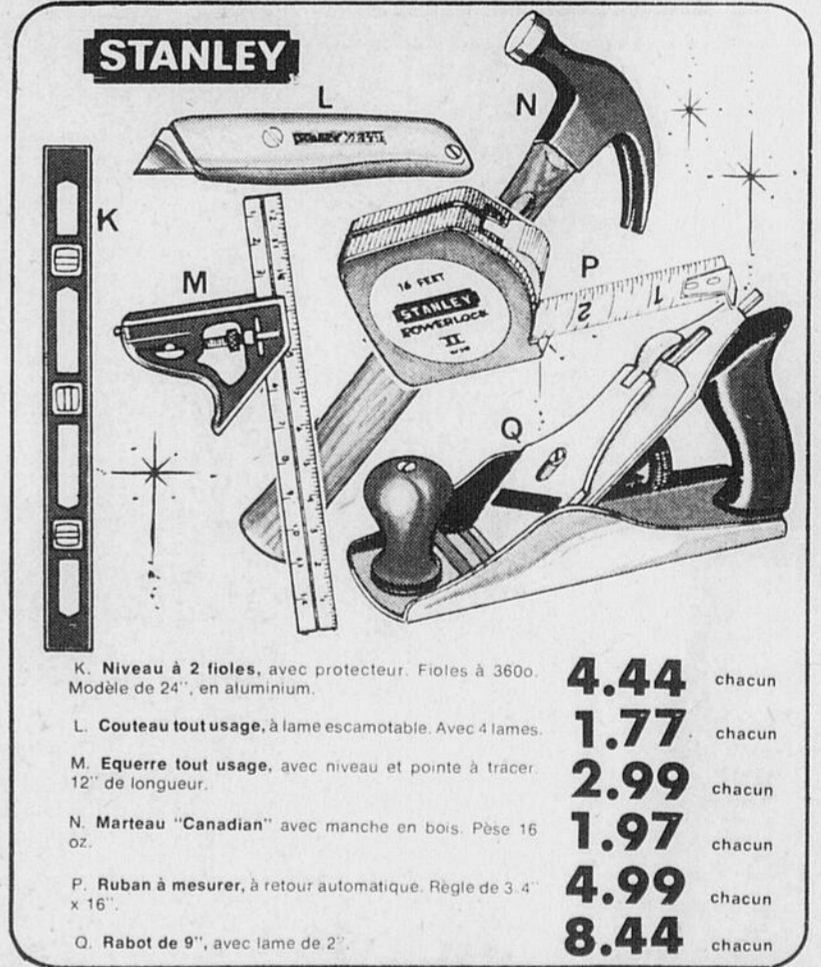

SABLEUSE A PRIX-BUDGET

13²⁹
chacune

STANLEY

- K. Niveau à 2 fioles, avec protecteur. Fioles à 360°. Modèle de 24", en aluminium. **4.44** chacune
- L. Couteau tout usage, à lame escamotable. Avec 4 lames. **1.77** chacune
- M. Equerre tout usage, avec niveau et pointe à tracer. 12" de longueur. **2.99** chacune
- N. Marteau "Canadian" avec manche en bois. Pèse 16 oz. **1.97** chacune
- P. Ruban à mesurer, à retour automatique. Règle de 3.4 x 16". **4.99** chacune
- Q. Rabot de 9", avec lame de 2". **8.44** chacune

ACCESSOIRES POUR OUTILS ÉLECTRIQUES

Tournevis pour perceuses électriques S'adaptent à toutes les perceuses. Corps en nylon empêchant la chaleur de circuler. Une lame fendue et une lame Phillips. 5.40	Ensemble pour évier de comptoir Accessoires s'adaptant à toute perceuse électrique. Forêt de 1/4" pour la plupart des vis à bois. Percent rapidement et facilement. 1.02
Ensemble de disques à sabler Assortiment de 25 disques de 5". Grains fins, moyens ou gros. Idéal pour bois, métaux et plastiques. .88	Ensemble tout usage pour meuler et affûter. Roue de 3" à câble, disques à sabler et à meuler et rouleau de ponçage. 2.14
PIERRES A AIGUISER double surface, fin et gros, dimensions: 6" x 2" x 1". .88	Support pour perceuse électrique Support pour perceuse à vrille de 1/4" et 3/8". Transforme la perceuse facilement en moteur horizontal. 2.46

'AU CHOIX

2.44
chacun

SCIE A BUCHES, 12"
avec 3 lames.

SCIE A BUCHES, 24"
Scie de bonne qualité, pour scier le bois seulement.

Ruban à mesurer, 12"
Retour automatique. Règle émaillée, 3/4" de largeur.

Clé réglable, 8"
Plaquée chrome. Qualité industrielle.

Clé à tuyaux, 10"
Motif Stillson.

Etau de 1 1/2"
en fonte.

Marteau à manche en acier
Poignée en caoutchouc. Pèse 16 oz. Indispensable dans la maison.

Jeu de 5 clés à bout ouvert
Très utiles pour le bricoleur.

Perceuse manuelle à retour automatique, 8 mèches.

Sac d'ouvrier
Modèle en cuir, avec 5 compartiments.

Coffre à 9 tiroirs
pour ranger petits outils, vis, clous, etc. Tiroirs en plastique.