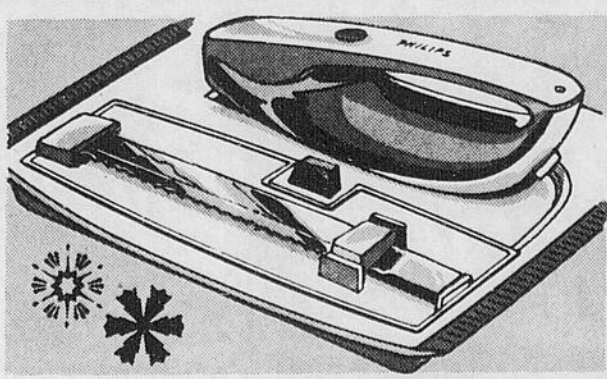

Couteau à découper G.E.

Modèle électrique avec manche évidé.

19⁹⁵
chacun