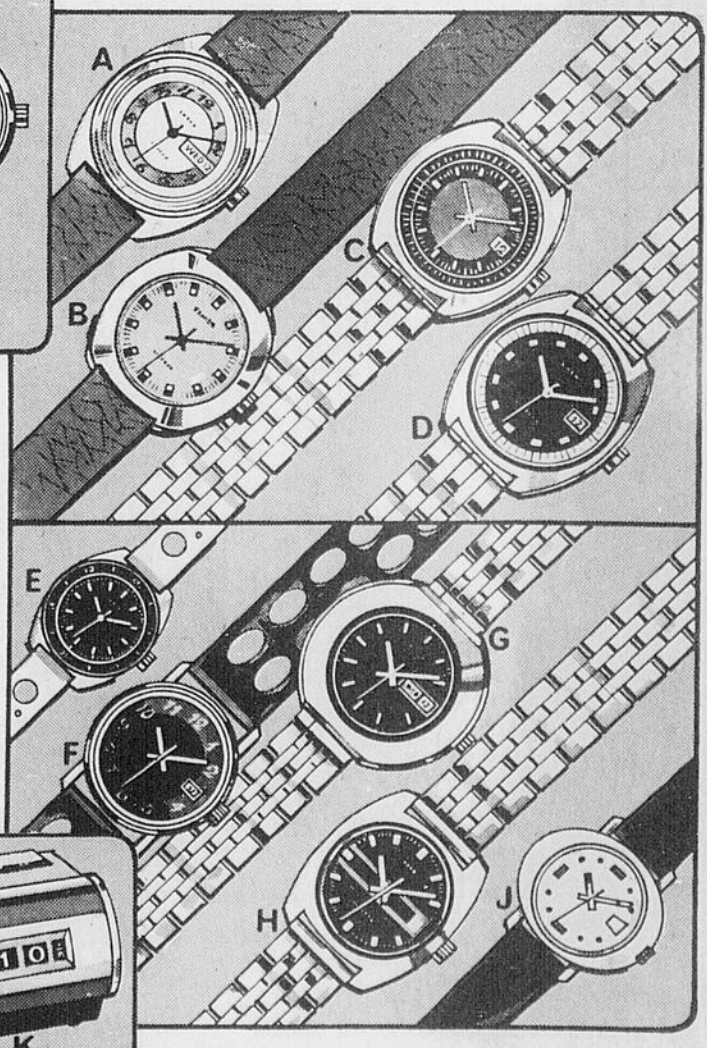

SUGGESTIONS-CADEAUX POUR PARENTS ET AMIS

- A) Montre sport pour hommes. Modèle à calendrier. Cadran bleu, brun ou rouge. Bracelet assorti. Garantie pour un an.
- B) Montre électrique pour hommes. Cadran blanc, à chiffres en relief. Boîtier chromé; bracelet noir. Bonne garantie comprise.
- C) Pour garçons, une élégante montre sport, à cadran bleu et bracelet extensible marié. Modèle à calendrier. Garantie comprise.
- D) Montre-calendrier pour hommes. Boîtier chromé, cadran bourgogne avec lignes des minutes blanches. Aiguille trotteuse. Bracelet coussiné. Avec garantie.
- E) Montre électrique pour dames. Cadran bleu, aiguilles blanches. Boîtier chromé. Bracelet blanc. Modèle étanche. Garantie pour un an.
- F) Montre calendrier (jour et date) électrique pour hommes. Cadran gris argent et boîtier chromé. Bracelet noir. Garantie pour un an.
- G) Montre calendrier pour hommes. Cadran ton bronze fumé. Boîtier ton or; bracelet extensible de même teinte. Avec garantie.
- H) Montre calendrier (jour et date) pour hommes. Boîtier moderne, avec cadran bourgogne. Bracelet extensible. Garantie pour un an.
- J) Montre calendrier électrique pour dames. Boîtier chromé, de forme ovale; cadran satiné et bracelet en suède noir. Garantie pour un an.
- K) Réveil électrique à lecteur direct. Boîtier de forme moderne. Gros chiffres faciles à lire, même d'un bord à l'autre d'une pièce. Chiffres blancs sur cadran noir ou vice-versa. Idéal pour offrir en cadeau... et remarquez le bas prix!

10⁵³ chacune
26¹⁹ chacune
14⁴⁹ chacune
15²⁹ chacune
29⁹⁶ chacune
34⁰⁶ chacune
15²⁹ chacune
16¹⁹ chacune
36⁹⁹ chacune
19⁸⁶ chacun

Un cadeau toujours sûr de plaire... UN CERTIFICAT-CADEAU WOOLCO!