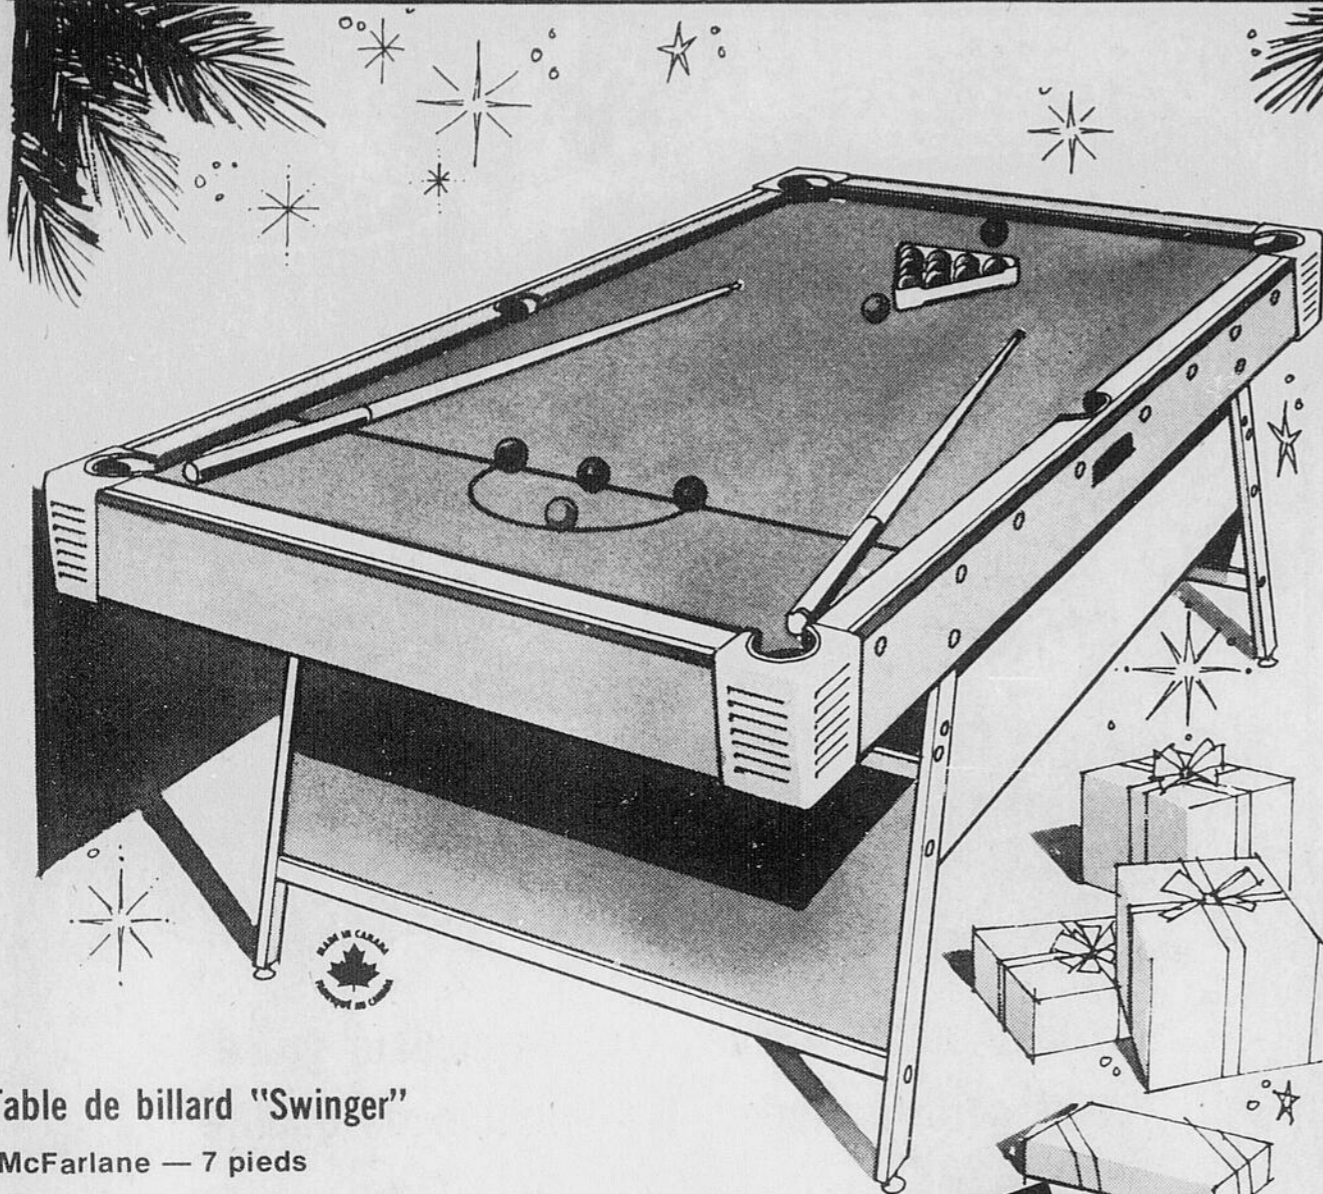

LE PAYS DES MERVEILLES DE NOËL

Table de billard "Swinger"
McFarlane — 7 pieds

147⁹⁷ le tout

AUCUN PAIEMENT COMPARTI - AUCUN VERSEMENT AVANT JANVIER '74
Frais d'administration mensuels réguliers.