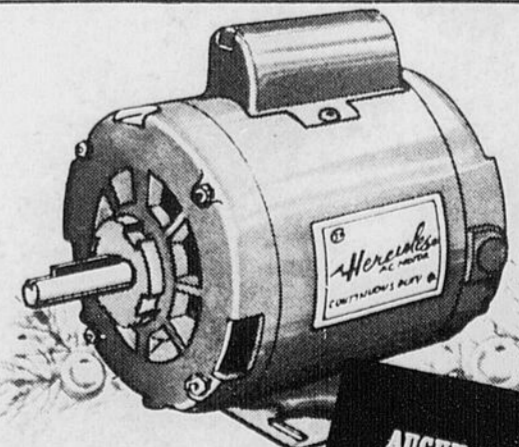

MOTEURS ELECTRIQUES

1/2 ou 3/4 CV au choix. Modèles à roulements à billes. Démarrage à condensateur. Parfaits pour scies, raboteuse, etc. 60 cycles. 115-230 volts. 1.725 t.p.m.

23¹⁸
chacun

AUCUN PAIEMENT COMPTANT
AUCUN VERSEMENT AVANT JANVIER '74
Frais d'administration mensuels réguliers

Un cadeau toujours sûr de plaire... UN CERTIFICAT-CADEAU WOOLCO!