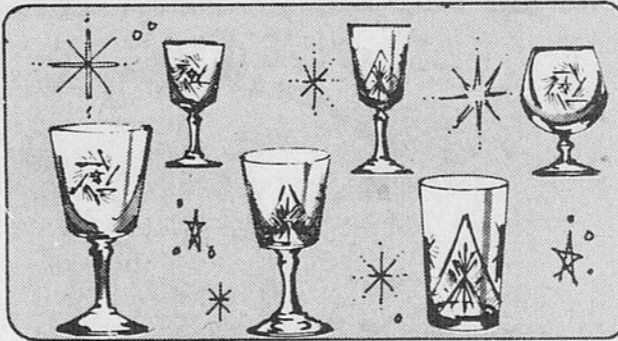

Verrerie française en cristal de plomb

3⁴⁹ chacun