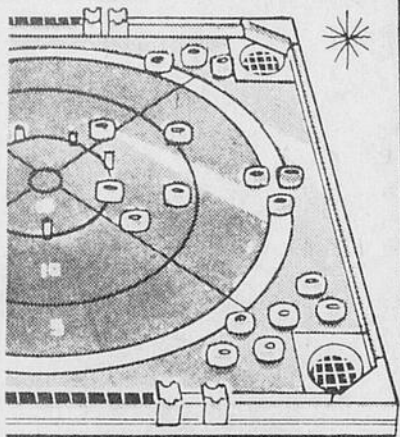

Coléco
Jeu de croquignole à envers damier

Un jeu d'adresse et de précision. Table en bois dur de 28". Avec 24 jetons de 1".

6⁹⁶
CHACUN