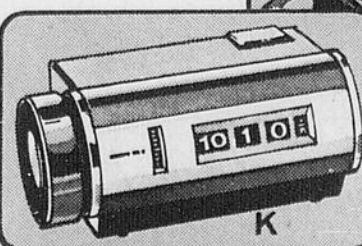

SUGGESTIONS-CADEAUX POUR PARENTS ET AMIS

- A) Montre sport pour hommes. Modèle à calendrier. Cadran bleu, brun ou rouge. Bracelet assorti. Garantie pour un an.
- B) Montre électrique pour hommes. Cadran blanc, à chiffres en relief. Boîtier chromé; bracelet noir. Bonne garantie comprise.
- C) Pour garçons, une élégante montre sport, à cadran bleu et bracelet extensible marié. Modèle à calendrier. Garantie comprise.
- D) Montre-calendrier pour hommes. Boîtier chromé, cadran bourgogne avec lignes des minutes blanches. Aiguille trotteuse. Bracelet coussiné. Avec garantie.
- E) Montre électrique pour dames. Cadran bleu, aiguilles blanches. Boîtier chromé. Bracelet blanc. Modèle étanche. Garantie pour un an.
- F) Montre calendrier (jour et date) électrique pour hommes. Cadran gris argent et boîtier chromé. Bracelet noir. Garantie pour un an.
- G) Montre calendrier pour hommes. Cadran ton bronze fumé. Boîtier ton or; bracelet extensible de même teinte. Avec garantie.
- H) Montre calendrier (jour et date) pour hommes. Boîtier moderne, avec cadran bourgogne. Bracelet extensible. Garantie pour un an.
- J) Montre calendrier électrique pour dames. Boîtier chromé, de forme ovale; cadran satiné et bracelet en suède noir. Garantie pour un an.
- K) Réveil électrique à lecteur direct. Boîtier de forme moderne. Gros chiffres faciles à lire, même d'un bord à l'autre d'une pièce. Chiffres blancs sur cadran noir ou vice-versa. Idéal pour offrir en cadeau... et remarquez le bas prix!

10⁵³ chacune
26¹⁹ chacune
14⁴⁹ chacune
15²⁹ chacune
29⁹⁶ chacune
34⁰⁶ chacune
15²⁹ chacune
16¹⁹ chacune
36⁹⁹ chacune
19⁸⁶ chacun

Un cadeau toujours sûr de plaire... UN CERTIFICAT-CADEAU WOOLCO!