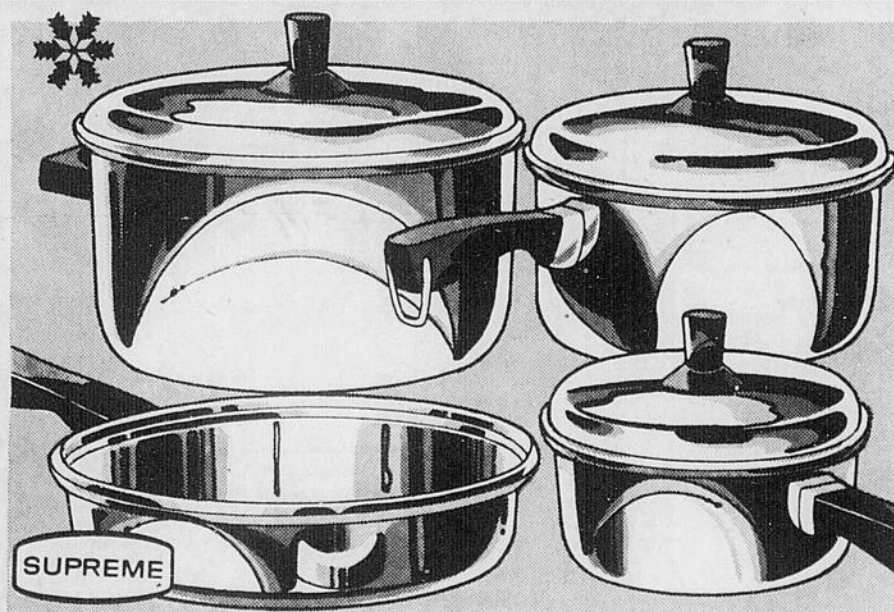

Grille-pain de Luxe - 2 tranches

Curseur pour la couleur.

19⁹⁹
chacun

Batterie de cuisine en acier inoxydable

UN CADEAU DURABLE

Batterie de belle apparence et d'entretien facile. Livrée dans un emballage cadeau. Comprend 7 pièces: poëlons de 2 et 4 pintes avec couvercles; marmite hollandaise de 10 pintes avec couvercle; 1 poëlon de 10". Un achat judicieux qu'a fait le Père Noël! Couleurs: vert et jaune.

27⁷⁷
l'ensemble