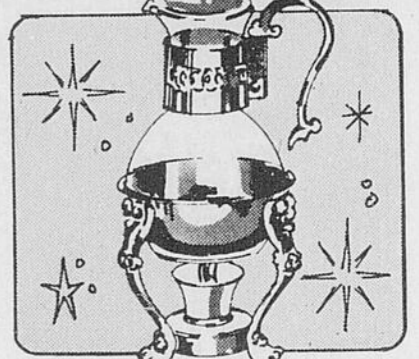

Carafe

CONTIENT 12 TASSES. Carafe plaquée chrome avec réchaud. Capacité de 12 tasses. Env. 14 1/2" de hauteur.

18⁸⁹ chacune