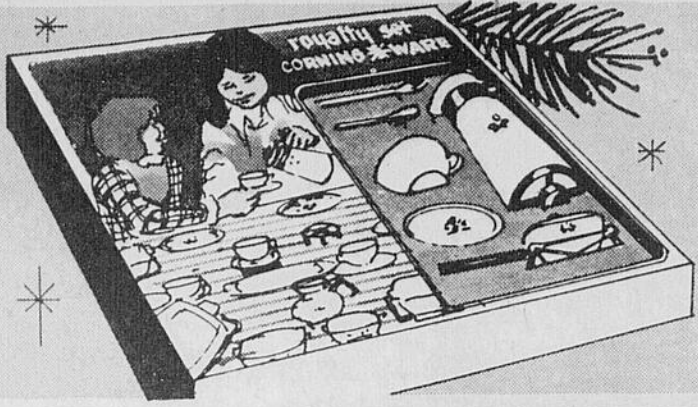

LE PAYS DES MERVEILLES DE NOËL

Service Corning Ware de 44 pièces en miniature pour fillettes

5⁹⁷
L'ENS.

La mignonne poupée Lazy Daazy s'endort où qu'elle soit

Lorsqu'elle est assise, la poupée Lazy Daazy s'affaisse doucement sur son oreiller et s'endort sur le champ! Oreiller compris.

7⁴³
CHACUNE