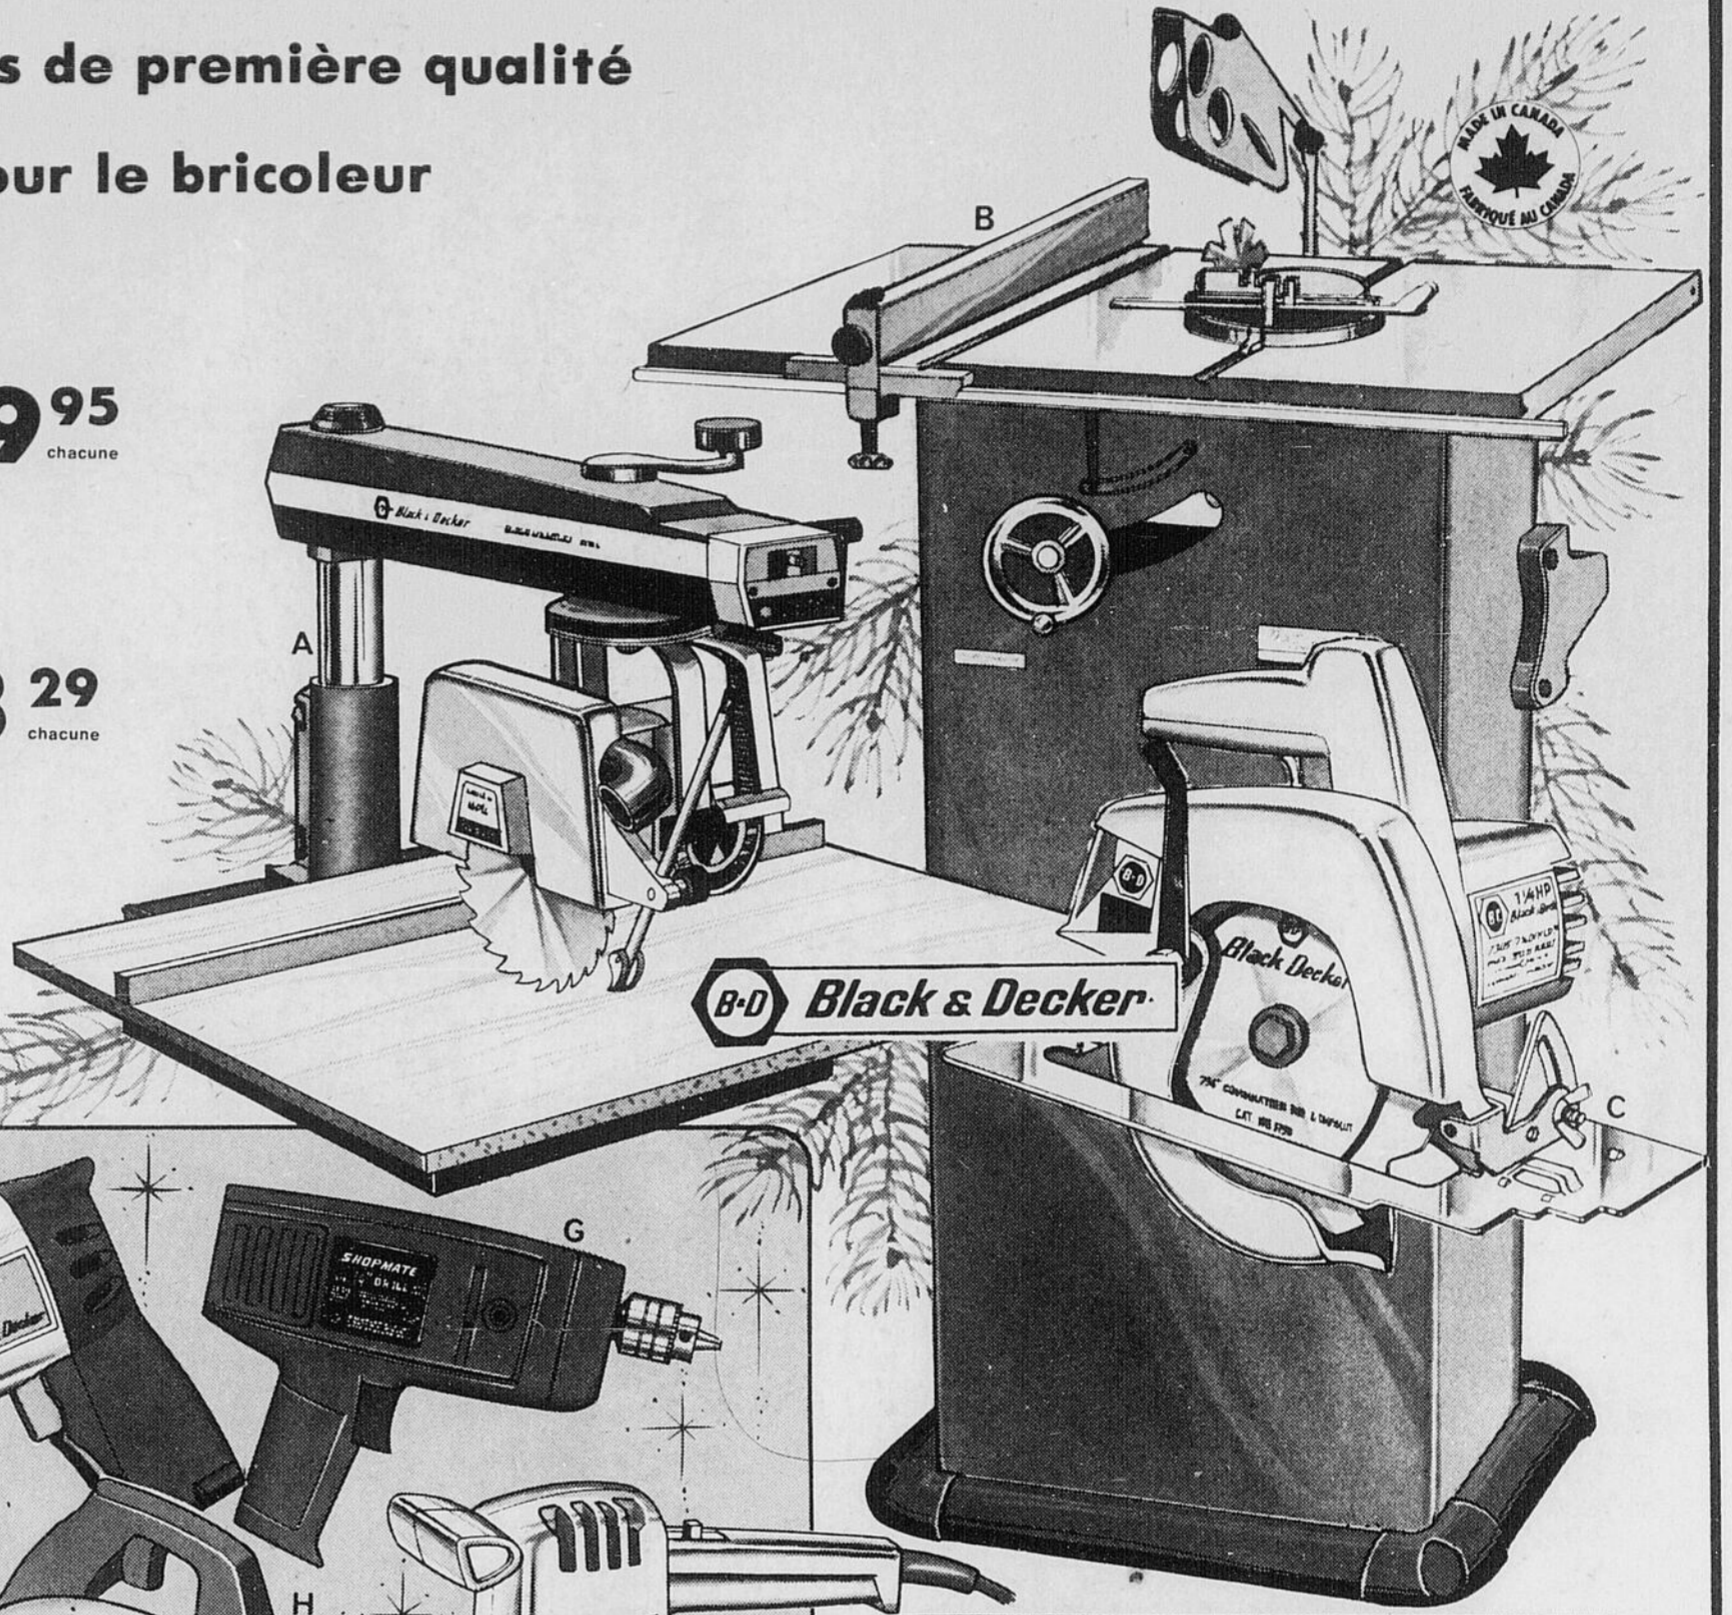

LE PAYS DES MERVEILLES DE NOËL

Scies électriques de première qualité
idéales pour le bricoleur

Scie "National 8"

avec 2 rallonges en fonte, guides inclus. Idéale pour les grosses besognes.

189⁹⁵
chacune

Scie à arbre inclinable, 8"

73²⁹
chacune

Scie découpeuse... quel merveilleux cadeau!

27⁹⁵
chacune

ACHETEZ EN TOUTE CONFIANCE
SATISFACTION
GARANTIE
ÉCHANGE OU ARGENT REMIS

Perceuse tout usage, à vrille de 1/4"

E. Perceuse rapide et précise, idéale pour polir, percer, et nettoyer. Perce 1/4" dans l'acier et 1/2" dans le bois.

8⁹⁸
chacune

Perceuse réversible, 3/8", à vitesse variable

21³⁷
chacune

Perceuse électrique à vrille de 3/8"

G. Moteur à 2.5 amp. Double isolation. Prend mandrin de 3/8". Se branche à toute prise. Carter en Cyclocac.

9⁹⁶
chacune

Scie découpeuse de 7 1/4"

42⁷⁷
chacune