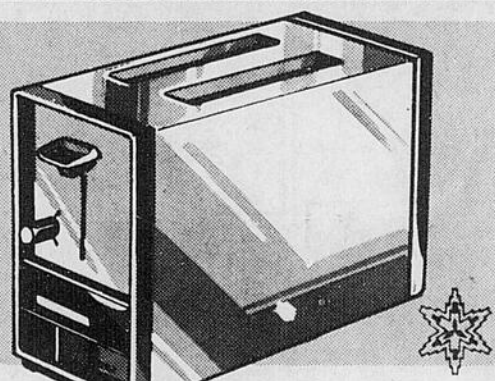

Grille-pain de Luxe - 2 tranches

Curseur pour la couleur.

19⁹⁹
chacun