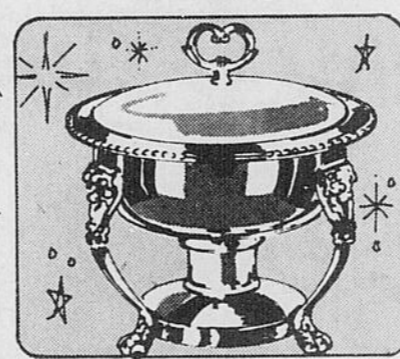

Réchaud

18⁸⁹ chacun