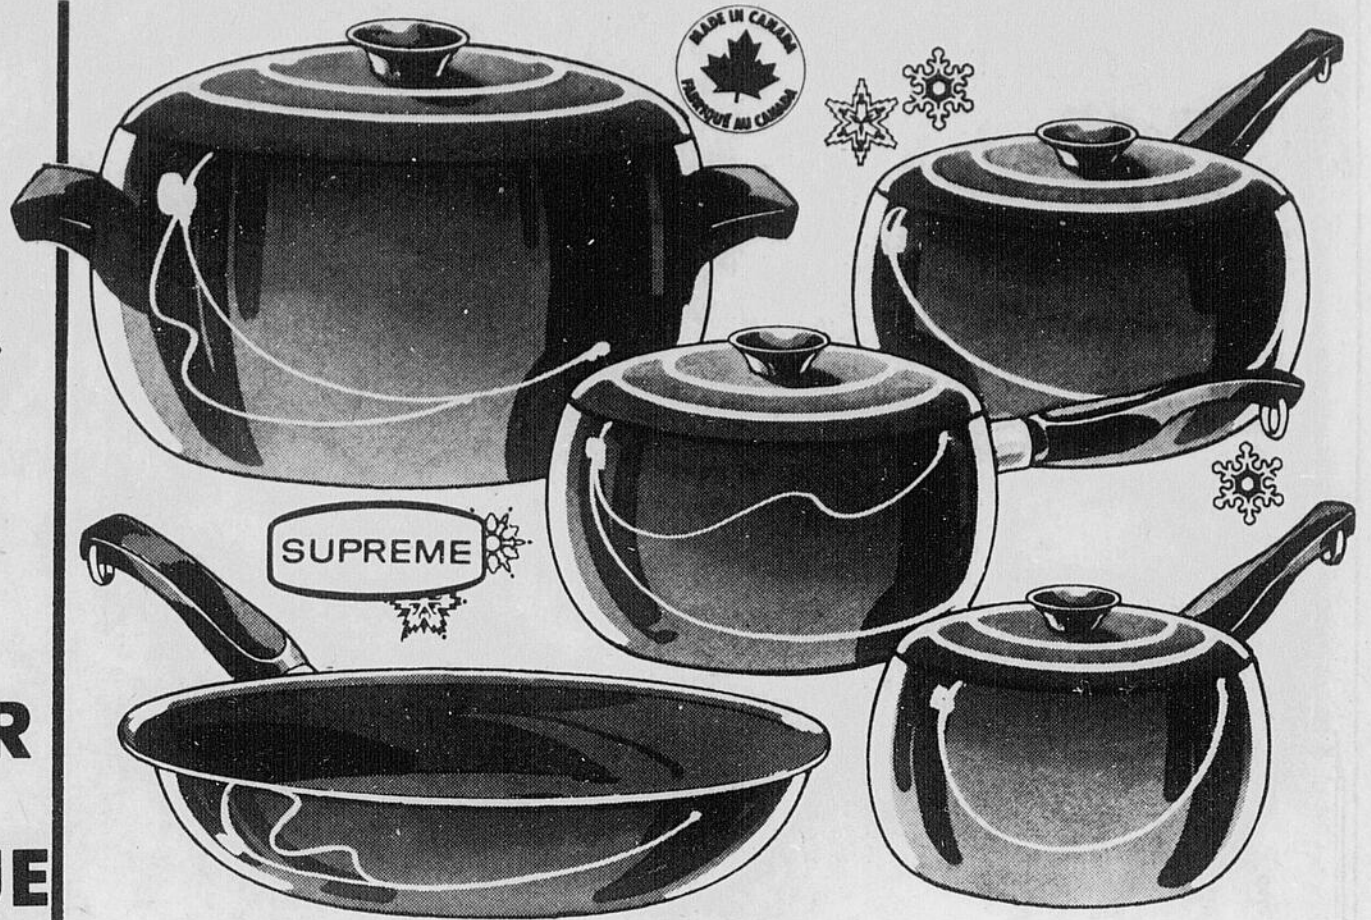

Elle aura un Noël haut en couleur grâce à cette batterie en aluminium de qualité

Quelle joie au matin de Noël! L'ensemble de 10 pièces comprend: des casseroles de 1, 2 et 4 pintes avec couvercles; une marmite hollandaise de 5 pintes et son couvercle; 1 poëlon de 8" et 12". Poignées calorifuges à bonne prise munies d'un anneau pour suspendre. Chaque pièce est finie émail cuit durable. Rouge, jaune.

32⁷⁵
l'ensemble