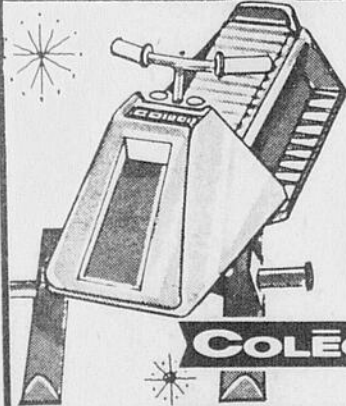

PLAISIRS DE L'HIVER! MOTONEIGE "SNO-JET"

Vérifiez vos indicateurs et votre volant. Partez! Vous aurez tout le plaisir d'une vraie motoneige!

9⁹⁶
CHACUNE

MEUBLES DE POUPEE "Today's Modern Miss"

4⁸⁸
L'ENS.