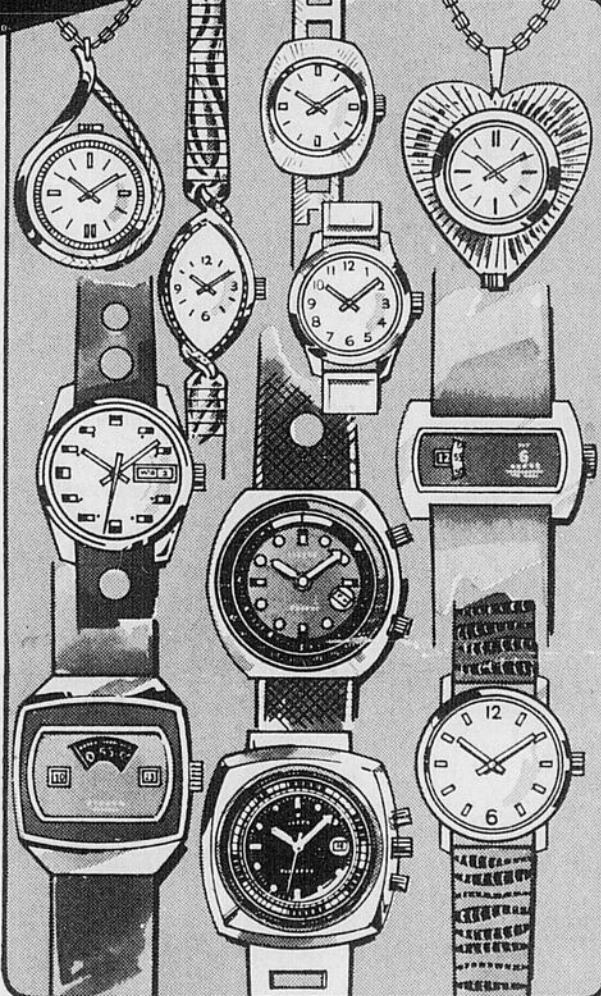

DES MONTRES POUR TOUTE LA FAMILLE

AU CHOIX **24⁸⁸** chacune