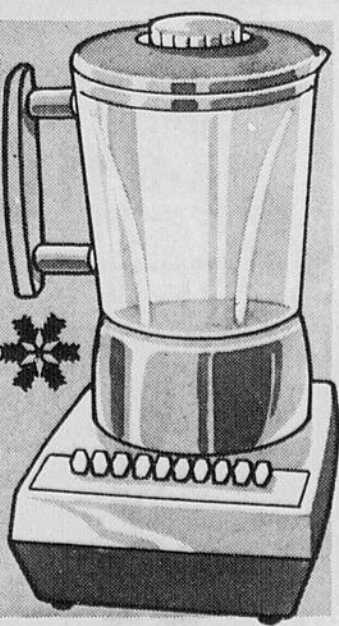

MELANGEUR RESISTANT

10 VITESSES

29⁹⁵
chacun