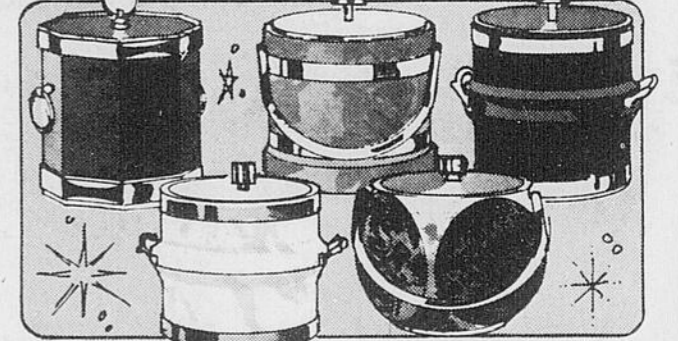

Seau à glace.

Avec poignées latérales

12⁹⁵ chacun