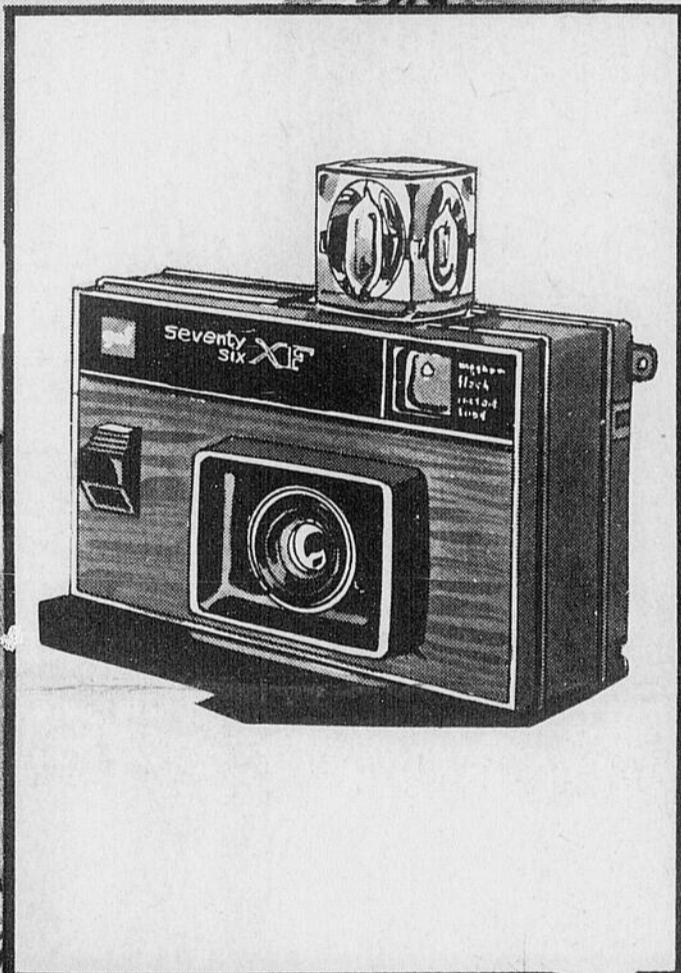

Woolco Le pays des merveilles de Noël

**IL EST TELLEMENT FOURNI,
QU'ON DIRAIT UN VRAI PIN**

a. La majestuosité de ce pin écossais, 7 pieds de hauteur, ajoutera à la gaieté des fêtes! Il compte un total de 150 branches faciles à poser grâce à un code de couleurs simple à suivre. Tronc en bois franc. Branches à diamètre de 4". Ininflammable.

19⁹⁷
chacun

Caméra à chargement instantané

b. Prend les films cartouches 126 pour diapositives ou photos. Fonctionne avec magicubes, sans pile, pour éclairés sûrs à tout coup! Avance automatique du film. Film couleur, magicube et dragonne compris.

11⁸⁷
chacun

TELECOULEUR BRENTWOOD 19"

... la qualité à votre portée!

399⁹⁵
chacun

LUXUEUX FAUTEUIL INCLINABLE...

un cadeau tout confort pour un être cher!

d. Pour un prix-budget, vous pouvez obtenir un fauteuil qui invite à la détente! Siège et dossier bien rembourrés et recouverts de cuirette de qualité. Monture en bois franc séché au four; ressorts anti-affaissement. Tons: noir, or, vert ou mandarine. Incluable à 3 positions.

99⁹⁵
chacun

AUCUN PAIEMENT
COMPTANT
AUCUN VERSEMENT AVANT
JANVIER '74
Frais d'administration
mensuels réguliers