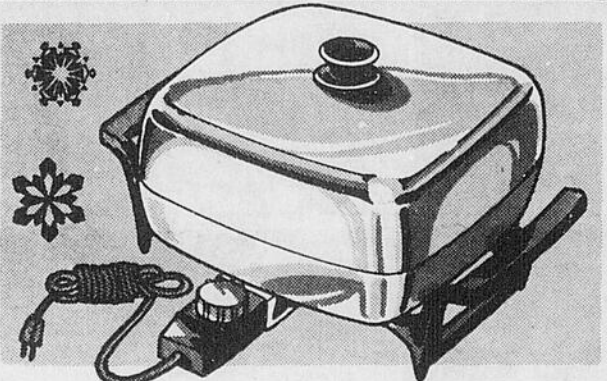

POELON ELECTRIQUE IMMERSIBLE

Un cadeau de Noël magnifique.

10⁹⁸
chacun