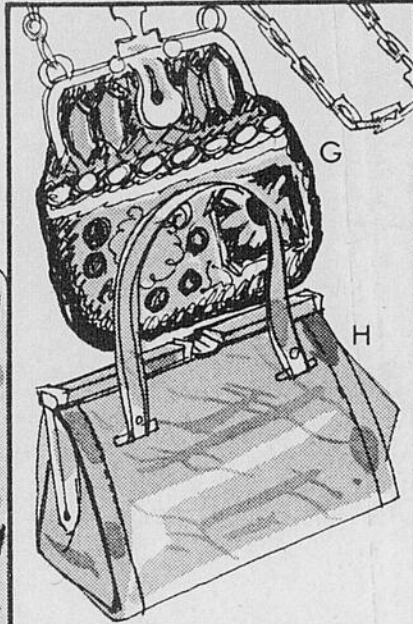

LE PAYS DES MERVEILLES DE NOËL

VOUS VOUS FELICITerez DE CES ACHATS!

14 87
chacune

24 76
chacune

7 87
chacune

26 76
l'ens.

G) Pour accompagner vos toilettes de soirée, un sac à main en perle. Noir ou or. Poignée-chaîne.

3.84 chacun

H) Sac à main à poignée double, en tissu glacé nouveau genre. Noir, brun, havane ou marine.

10.95 chacun