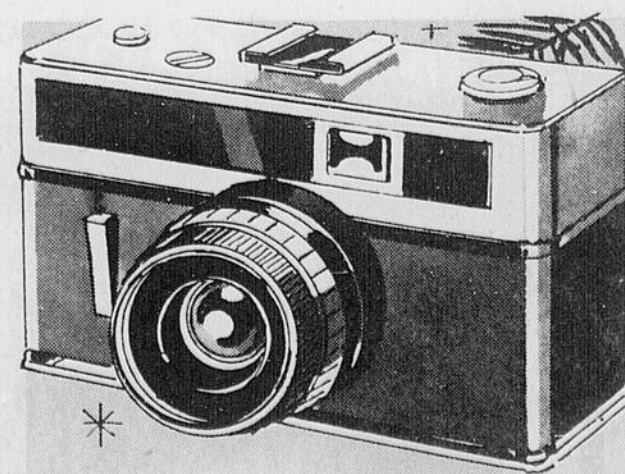

Avec la caméra Brentwood 35 mm, la photographie est facile et à la portée de tous

Une caméra d'excellente qualité et pas compliquée du tout! L'exposition est entièrement automatique... l'obturateur ne fonctionnera pas si la lumière est insuffisante. Oeil électrique CdS et obturateur électronique. Sabot pour flash sans cordon. Etui solide et courroie compris.

43⁸⁷
CHACUNE