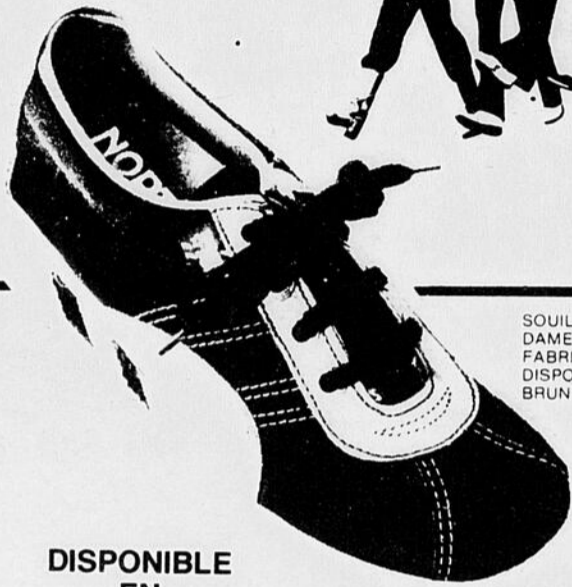

SOUILERS SPORTS LACÉS POUR
DAMES, EN SUÈDE,
FABRIQUÉS PAR NORTH STAR.
DISPONIBLE EN BLEU OU EN
BRUN

Rég.: jusqu'à: \$29.00

MAINTENANT

\$19.88

**DISPONIBLE
EN
PLUSIEURS
AUTRES MODELES**

LEWIS
"TOUJOURS UN PIED EN AVANT"
PLACE DU ROYAUME