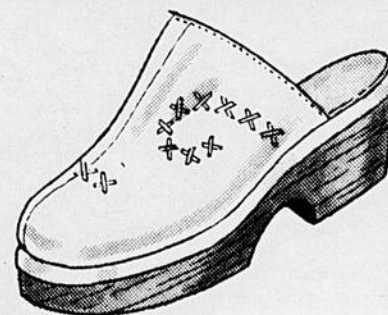

CHARGEX — MASTER CHARGE

Librairie Garneau. Ltée

Place du Royaume,
Chicoutimi — Tél.: 549-7196
Les Galeries Lac-St-Jean, Alma — Tél.: 662-2998

SPECIAL

400

paire
de souliers

Régulier:

\$38⁰⁰

SPECIAL A:

\$20.

Stock d'automne en magasin

**CHAUSSURES FRANCAISES
PLACE DU ROYAUME**

Le service

PHARMAPRIX

NOUS NOUS RÉSERVONS LE DROIT DE LIMITER LES QUANTITÉS

STYLOS