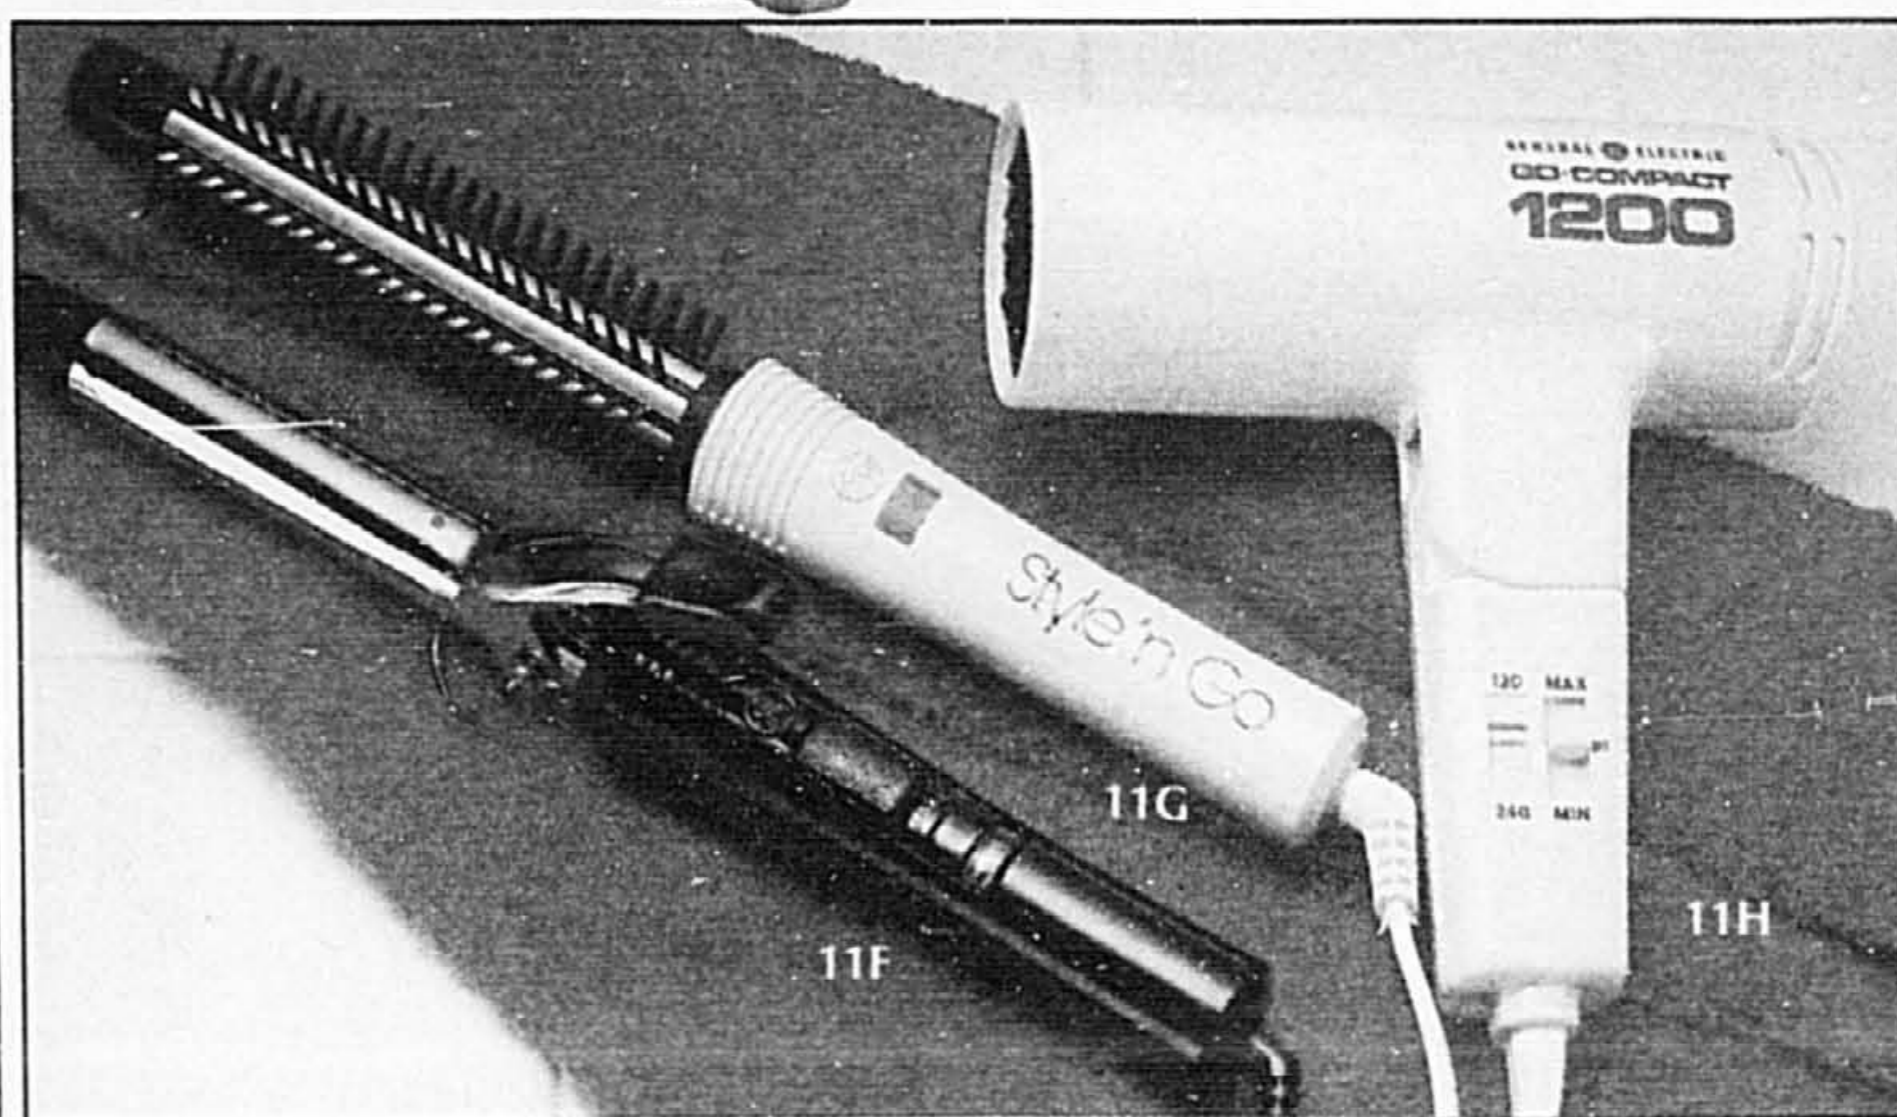

11G

11F

11H

La brosse «Style'n Go» de CGE

Prix Eaton **12.99** ch.

11G. Brosse chauffante modèle EB200 avec voyant lumineux lorsqu'elle fonctionne. Un achat pour tous les gens pressés! (566)

5.00 de rabais! Séchoir 1200 Go-Compact

Prix courant Eaton 25.00 **19.99** ch.

11H. De CGE, modèle CD400 avec poignée escamotable, deux degrés de chaleur pour la mise en plis. 1200 watts, bi-voltage. (566) Petits électroménagers et appareils de soin