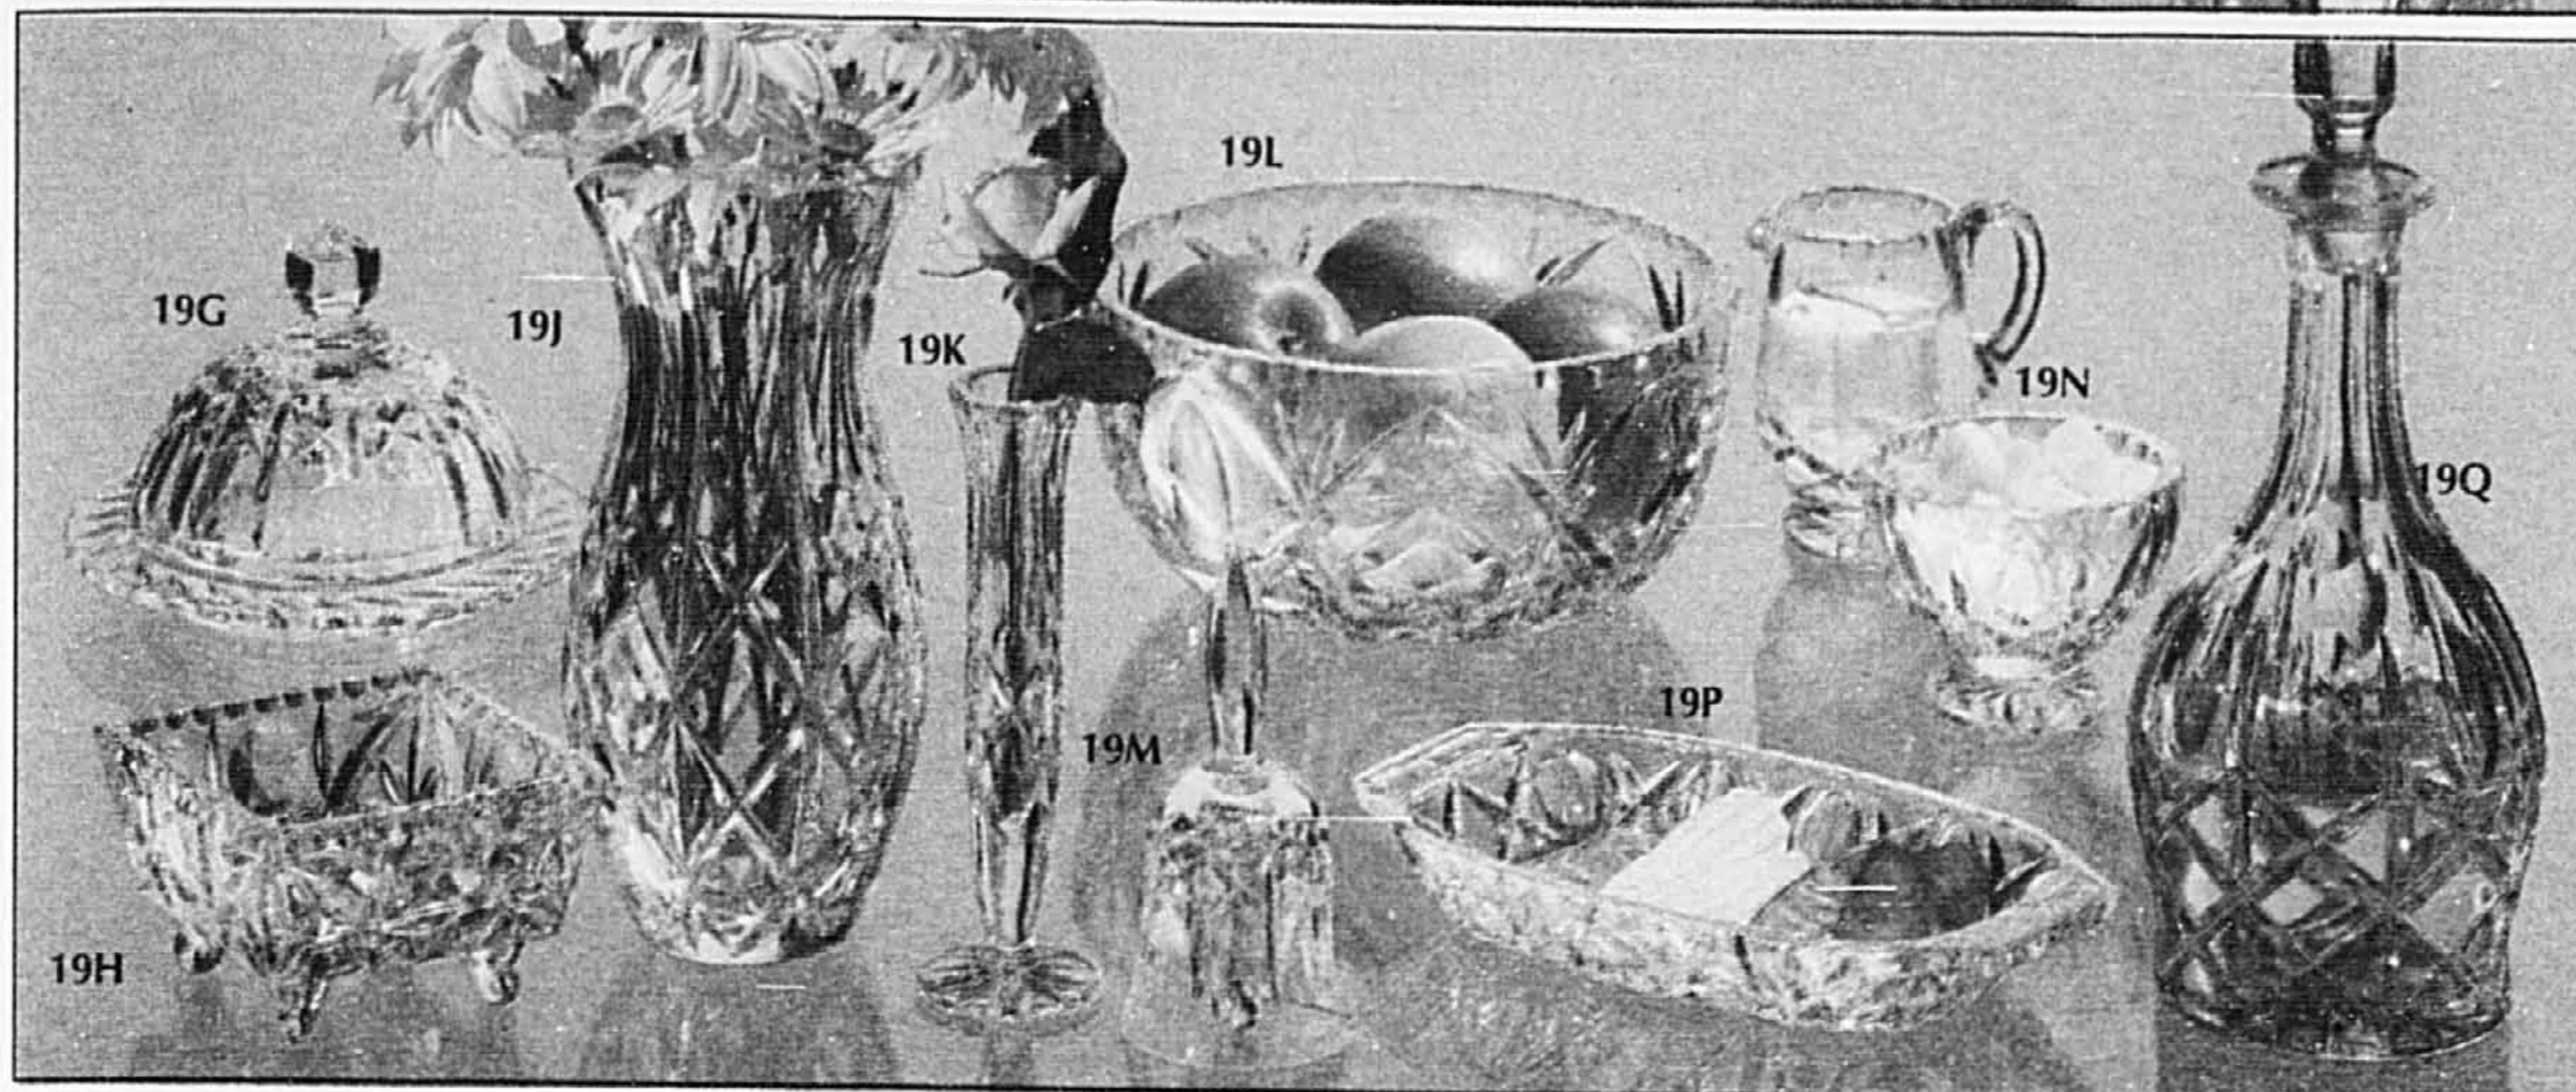

## CRISTAL À 24% DE PLOMB

Élégantes parures de table, motif «Pin-wheel». (371)

Prix Eaton ch.

- 19A. Bol sur pieds ..... 21.99
- 19B. Plateau à sandwiches, 28 cm 19.99
- 19C. Vase, 18 cm ..... 21.99
- 19D. Bonbonnière couverte ..... 19.99
- 19E. Carafe à whisky ..... 21.99
- 19F. Seau à glace ..... 19.99