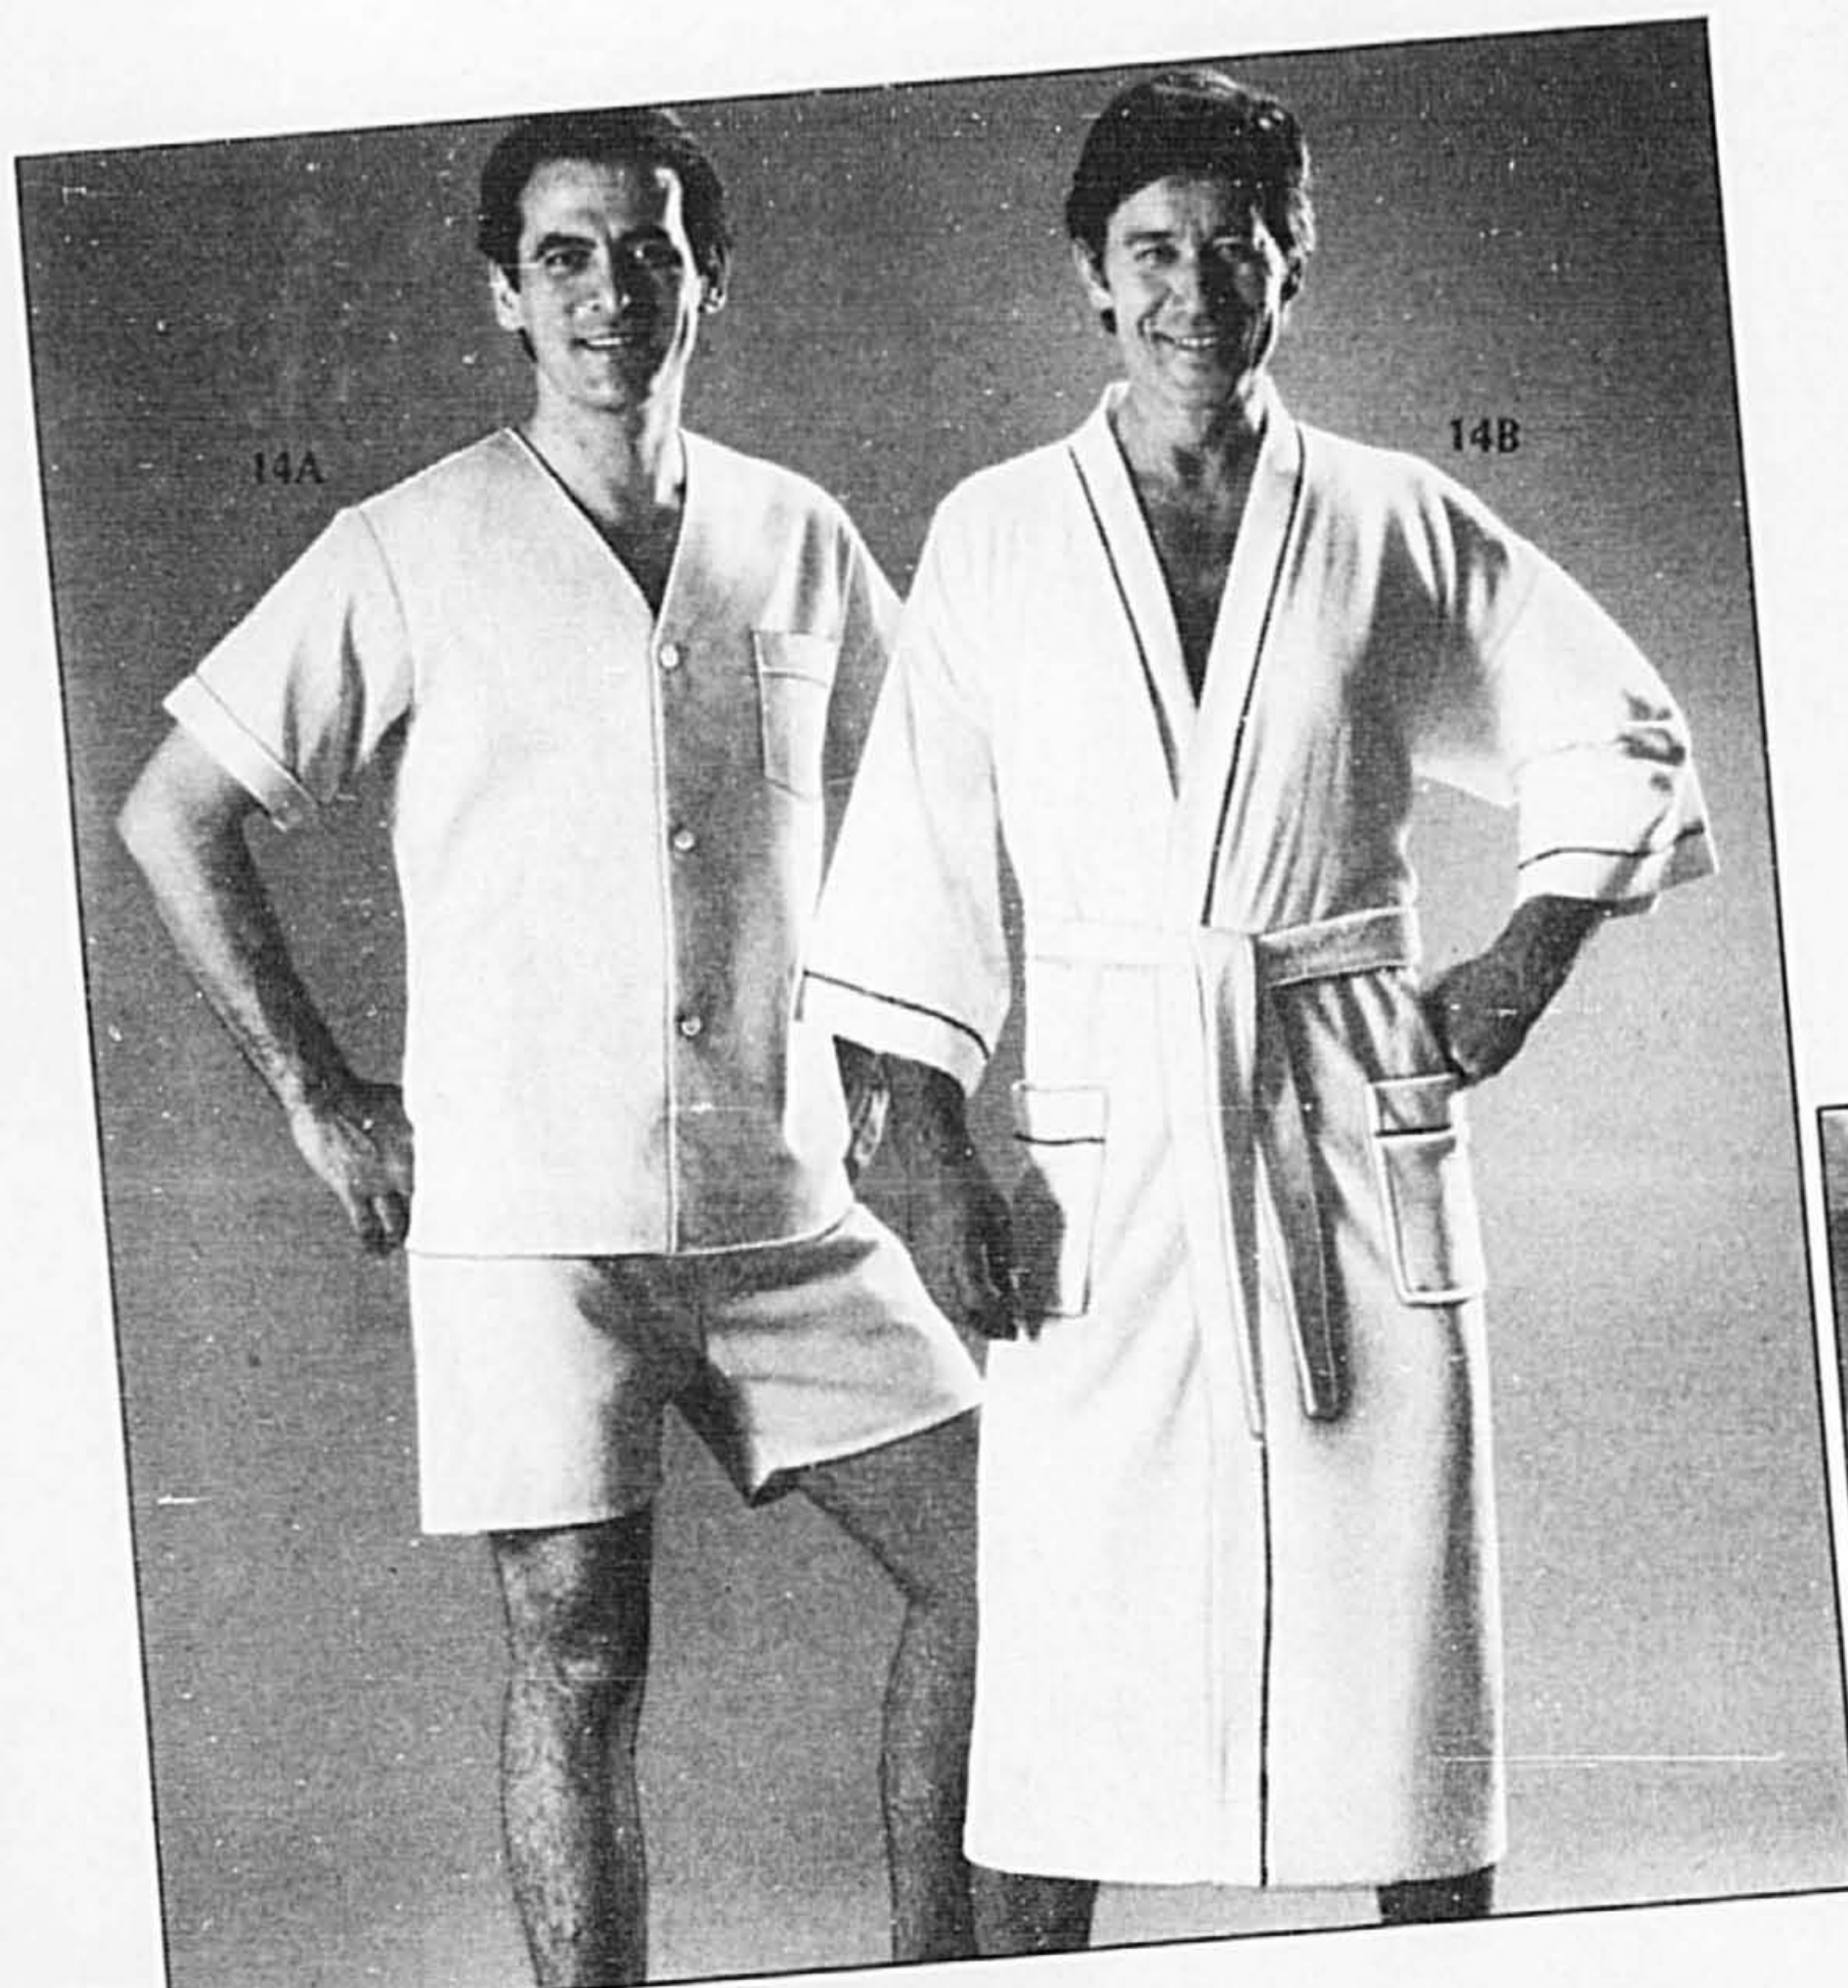

20% À 25% DE RABAIS

ARTICLES DE BASE POUR L'ÉTÉ

**Pyjama Eaton
court et frais**

Prix courant Eaton 20.00 **14.99** ch.

14A. Très léger polyester et coton uni ou rayé en bleu ou brun. Liséré blanc contrastant. Tailles: petite, moyenne, grande, forte. (194)

**Peignoir judoka
de Leo Chevalier**

Prix courant Eaton 45.00 **32.99** ch.

14B. Tricot éponge léger en polyester et coton. Couleurs estivales de blanc, rouge, bleu roi ou jaune avec liséré bariolé. Taille unique pour 36 à 46. (195)

**Sous-vêtements Jockey
classiques en coton**

14C. T-shirt à encolure ronde. Encolure plate sans couture et renforcée de nylon pour garder sa forme. Blanc, ton chair, bleu, marine. Tailles: petite, moyenne, grande, forte. (196)
Prix courant Eaton 6.50 **3 pour 14.39**

14D. Caleçon. Ceinture montée durable résistant à la chaleur. Ouverture de ligne courbée, ne bâillant pas. Blanc, ton chair, bleu, marine. Tailles 30 à 44. (196)

Prix courant Eaton 4.95 **3 pour 11.79**

14D1. (Non représenté.) Maillot athlétique. Tricot côtelé très souple. Pans longs restant bien stables. Blanc. Tailles: petite, moyenne, grande, forte. (196)

Prix courant Eaton 4.95 **3 pour 11.79**

Crédit accepté avec la carte Eaton

Chaussettes Vagden

Deux modèles de la série «Boutique Nylon». Tout nylon, traité au «Sanitized». Brun, marine, beige, noir ou gris. Pointure unique 10 à 12. (201)

14E. Mi-mollet en tricot côtelé moyen.
Prix courant Eaton 3.00 **3 paires 7.19**

14F. Mollet, à côtes larges d'aspect diaphane.
Prix courant Eaton 3.50 **3 paires 8.39**

Accessoires pour hommes