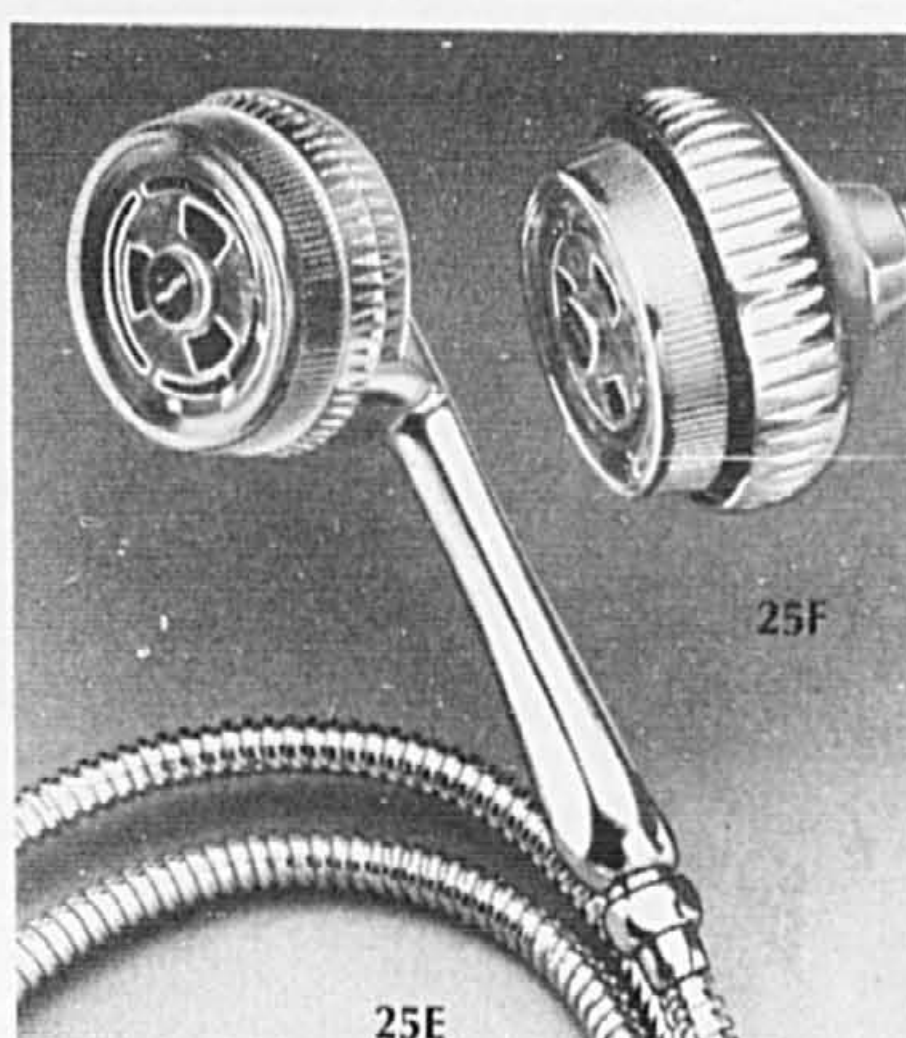

25D. Dispositif EZ pour retenir les prises ensemble solidement. (381)  
Prix Eaton **1.29** ch.