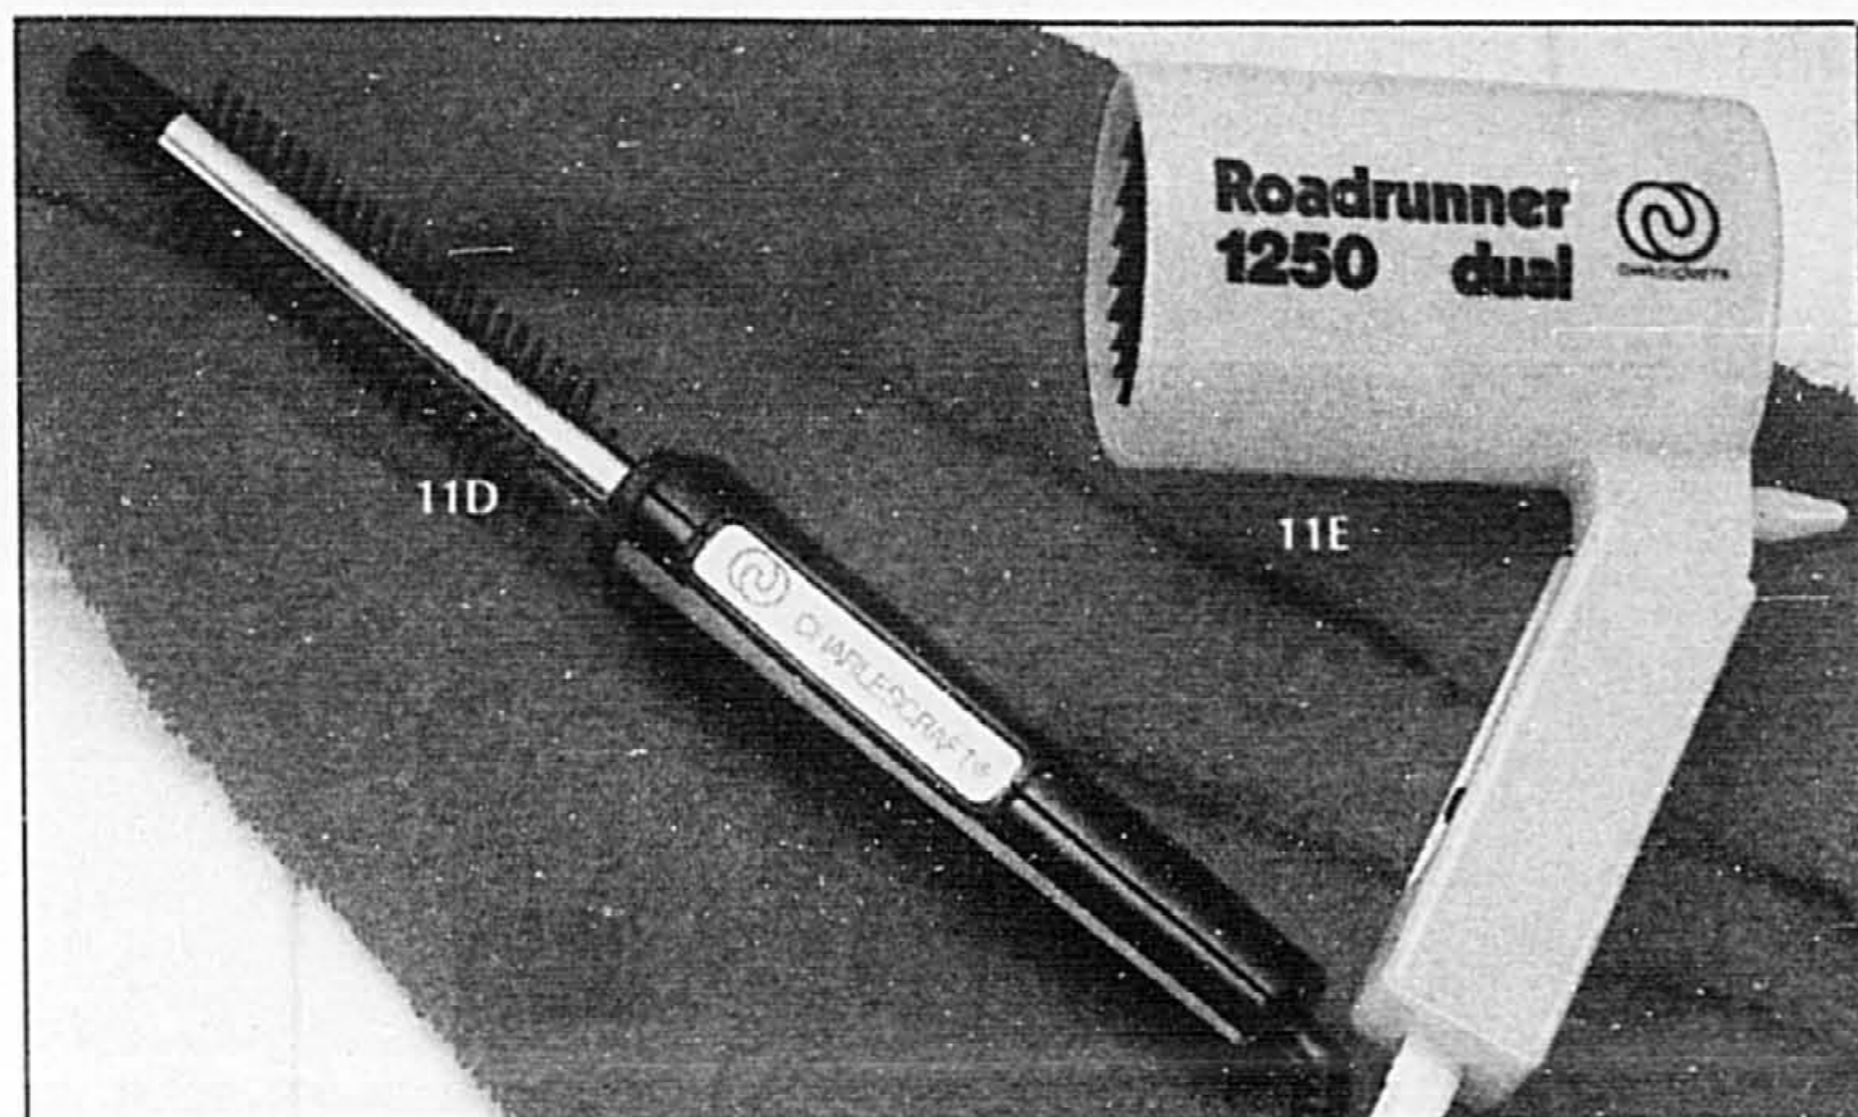

11D

11E

Brosse et fer à friser Charlescraft

Prix Eaton **8.99** ch.

11D. Combiné brosse et fer à friser à voltage universel, ce qui permet de l'utiliser partout dans le monde. Réglage thermostatique, cordon pivotant. Modèle B106B. Un très bon achat! (566)

2.00 de rabais! Le «Roadrunner» de Charlescraft

Prix courant Eaton 17.00 **14.99** ch.

11E. Séchoir léger et compact avec poignée escamotable. Deux voltages, trois vitesses et trois degrés de chaleur. Modèle 125F. (566)

2.00 de rabais! Fer à friser CGE

Prix courant Eaton 14.00 **11.99** ch.

11F. Réglage thermostatique de la chaleur et voyant lumineux pour indiquer quand le fer est prêt. Cordon pivotant. Modèle CS200. (566)