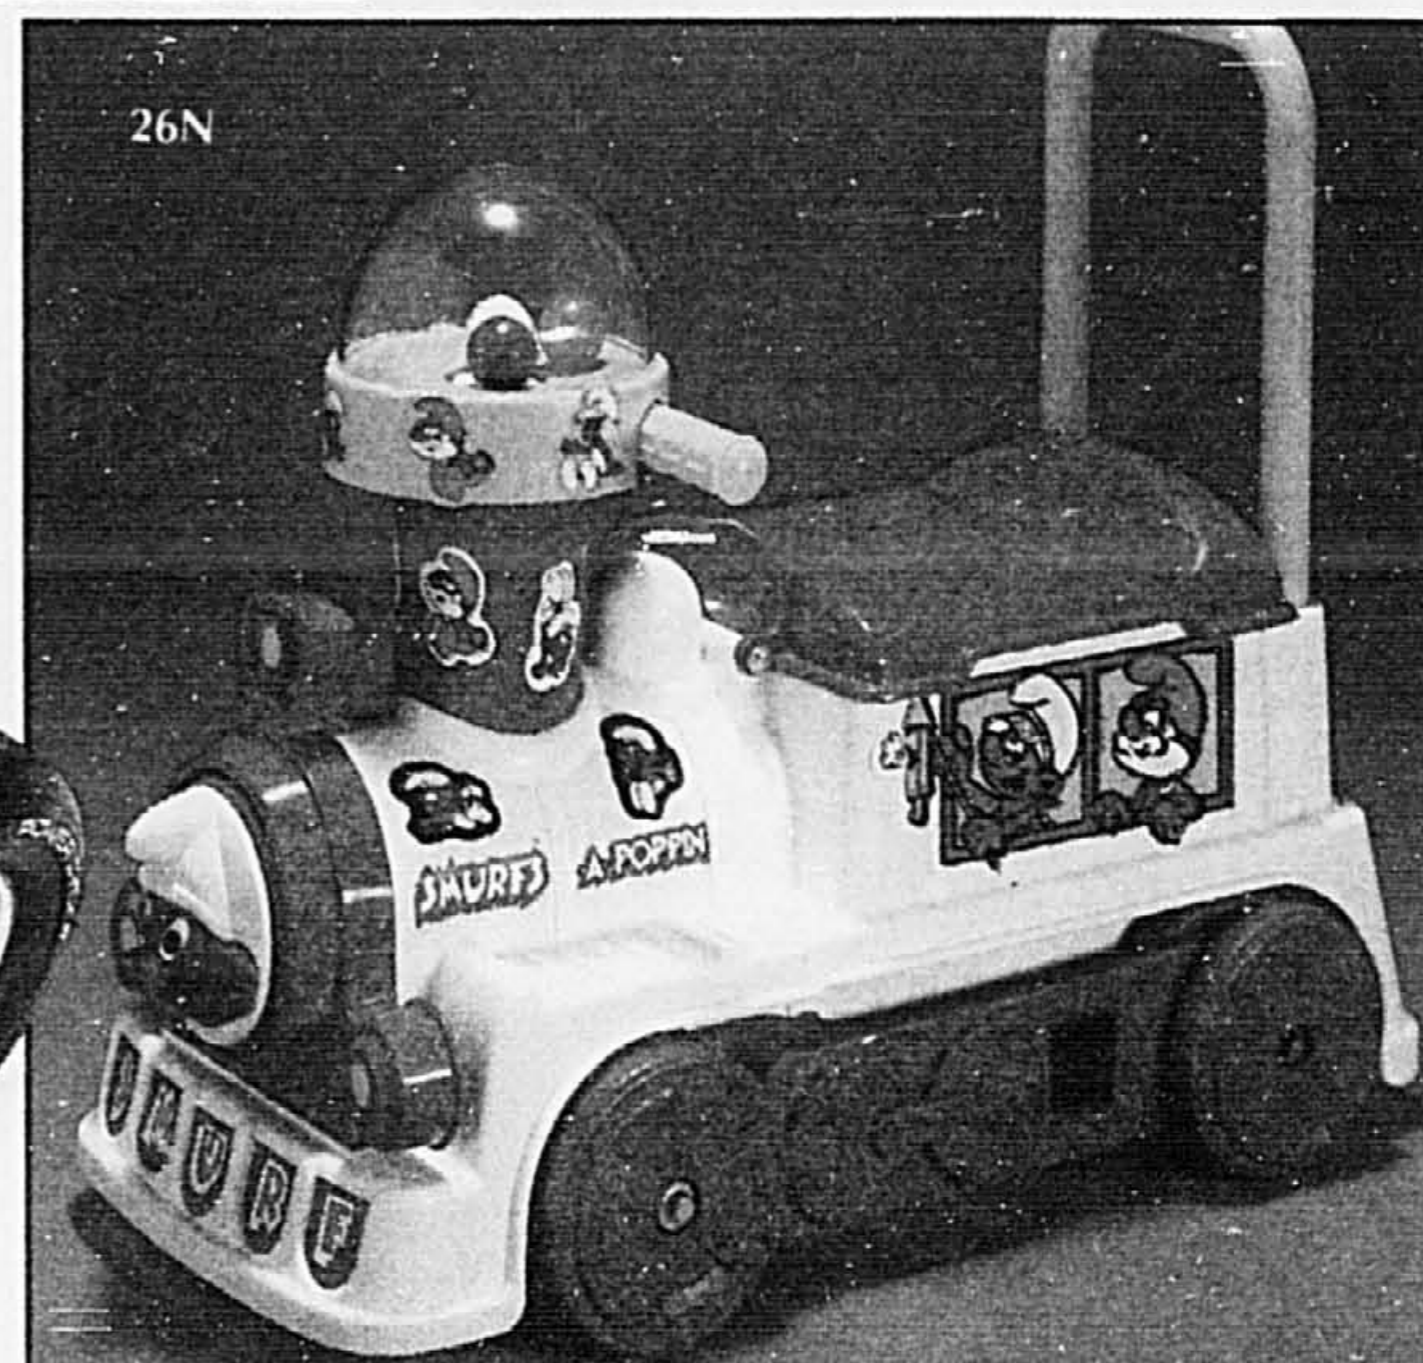

JEUX D'ÉTÉ...

JEUX D'ENFANTS!

26A. Prix spécial! Outils de jardin Fisher-Price. Arrosoir, râteau, truelle, 2 pots à fleurs, boîte de rangement. Lavable. (179)
Prix Eaton **8.99** l'ens. 6 pièces

26B. Le château des ombres. Pont-levis, trappe, ascenseur, armes et râtelier d'armes. (178)
Prix Eaton **29.49** ch.

26C. Skeletor, le maître de la mort **6.49**

26D. Musclor, le plus fort de tous **6.49**

26E. Tela, la déesse guerrière **6.49**

26F. L'homme à trois visages: humain, robot et monstre. (178)
Prix Eaton **6.49** ch.

26G. L'homme bélier, actionné par des ressorts. (178)
Prix Eaton **6.49** ch.

26H. Musclor et l'aéronef, en boîte-cadeau.
Prix Eaton **18.49** l'ens.

26J. Le tigre de combat, un fauve de guerre. (178)
Prix Eaton **6.49** ch.

26K. Le puissant cycle «Maîtres de l'univers». Roues 41 cm, selle réglable, son motorisé. (183)
Prix Eaton **34.69** ch.

26L. Tricycle «Eaton Road King» 31 cm. Très robuste avec pneus moulés et plus encore. (183)
Prix Eaton **37.79** ch.

26M. Bicyclette E.T. 41 cm. (183)
Prix Eaton **31.49** ch.

26N. Locomotive Schtroumpf. Marchette et trotteur. Boules qui sautillent quand elle roule. Klaxon. (183)
Prix Eaton **21.99** ch.

Jouets

EATON carte complète
22345684
BERNARD GUYOT

Crédit accepté avec la carte Eaton