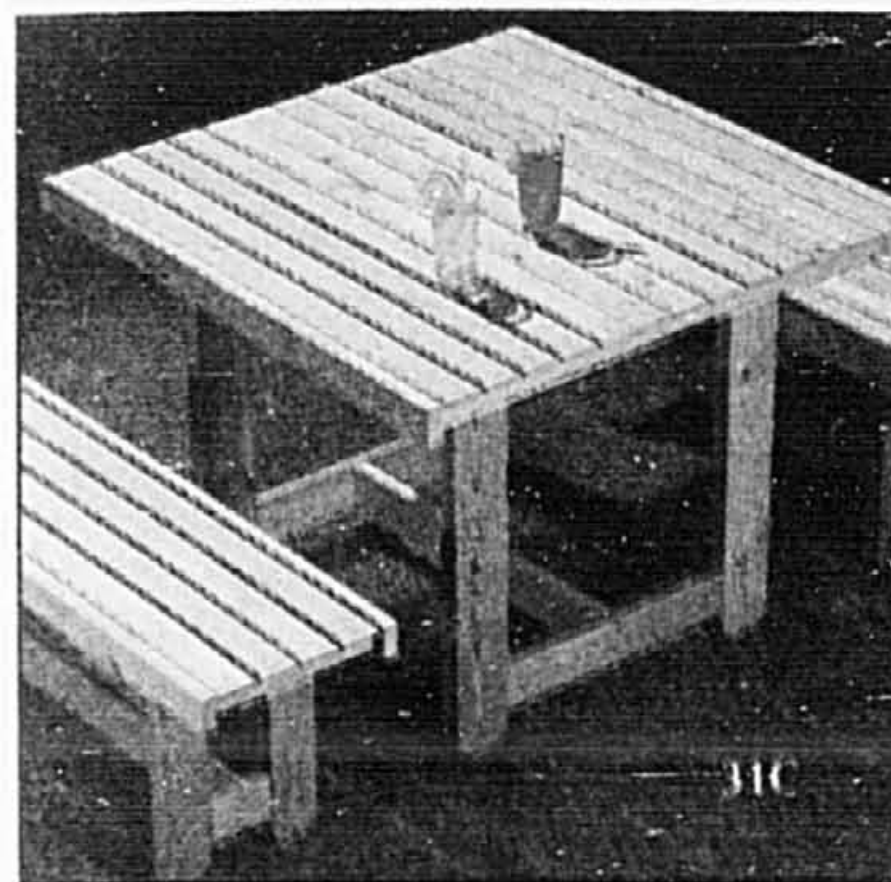

Ensemble 3 pièces pour pique-nique

Prix Eaton **149.98** l'ens.

31C. Cèdre blanc. 104 x 104 cm, avec 2 bancs de 104 cm chacun.

Vendus séparément: Prix Eaton
Table 104 cm ..... 74.99 ch.
2 bancs 104 cm ..... 74.99 pour 2