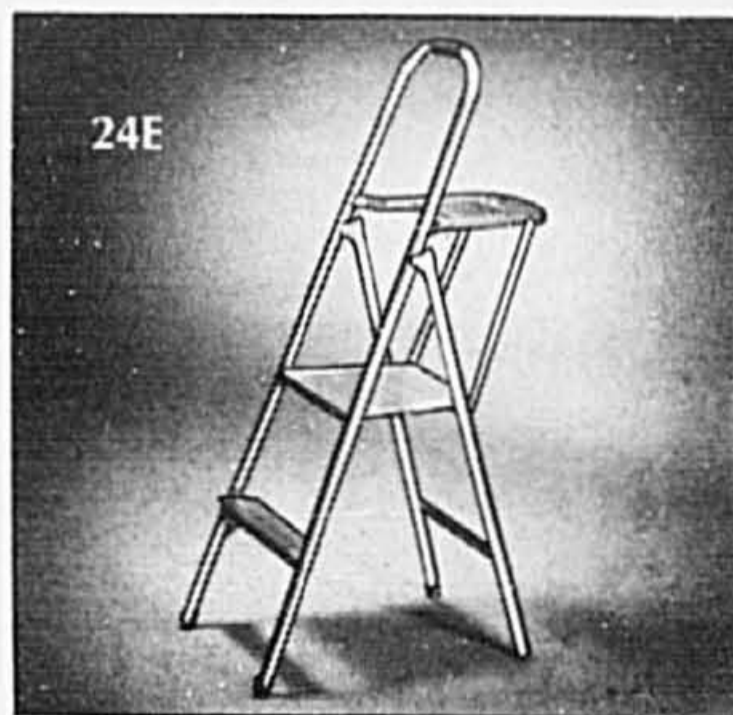

## Escabeau pratique

Prix Eaton **32.99** ch.

24E. Modèle en aluminium avec large tablette antidérapante. (379)