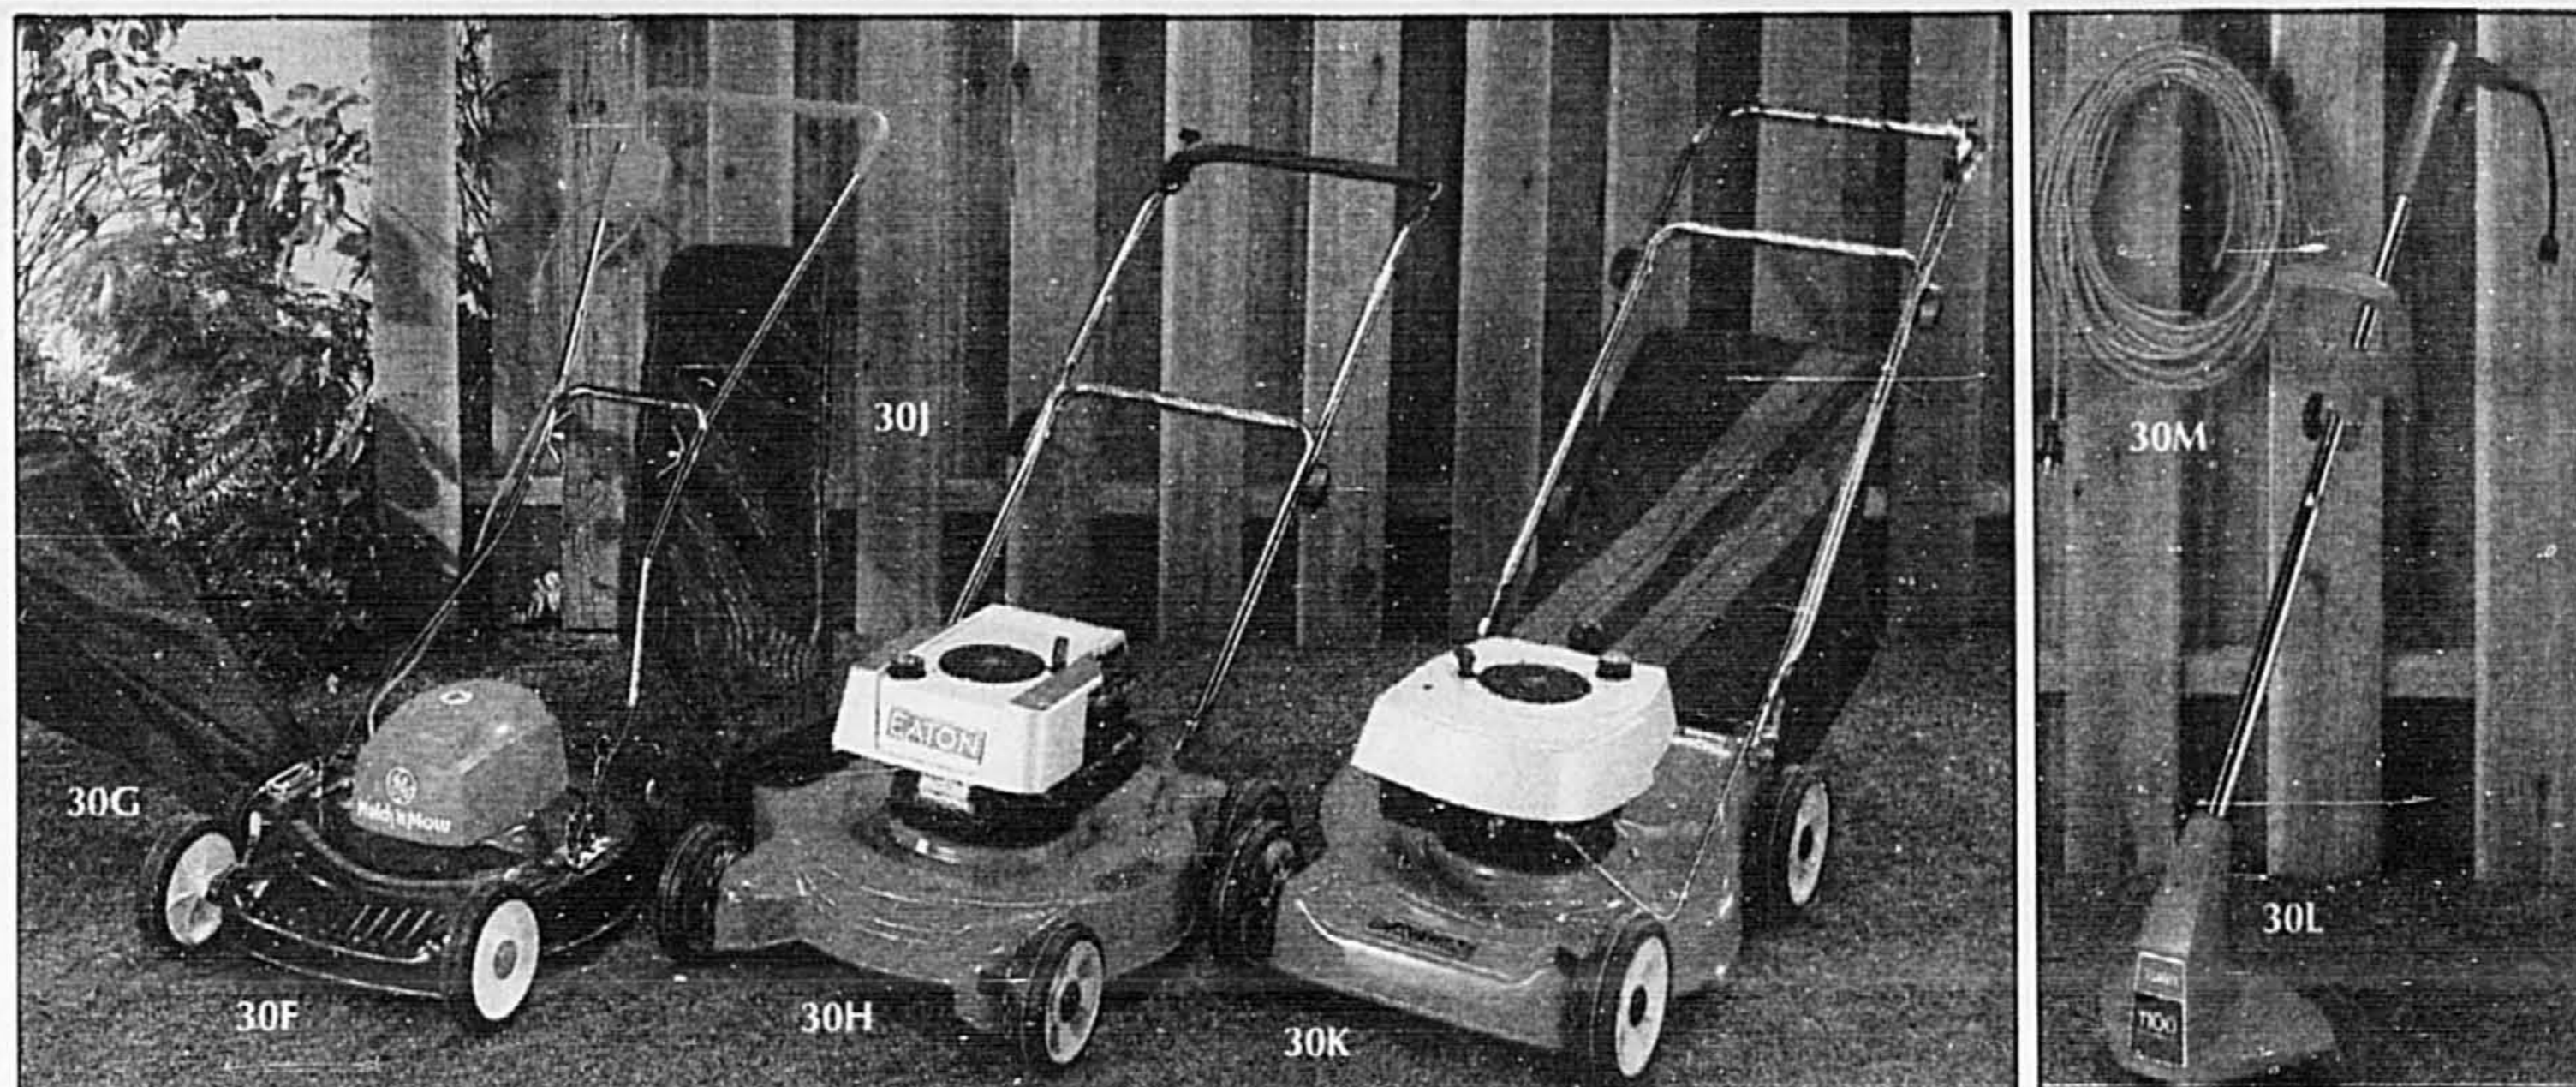

## Un bon petit diable!

30E. Petit diable manuel à 4 positions. (385) Prix Eaton 29.99 ch.

*Soleil en jeu chez*  
**EATON**