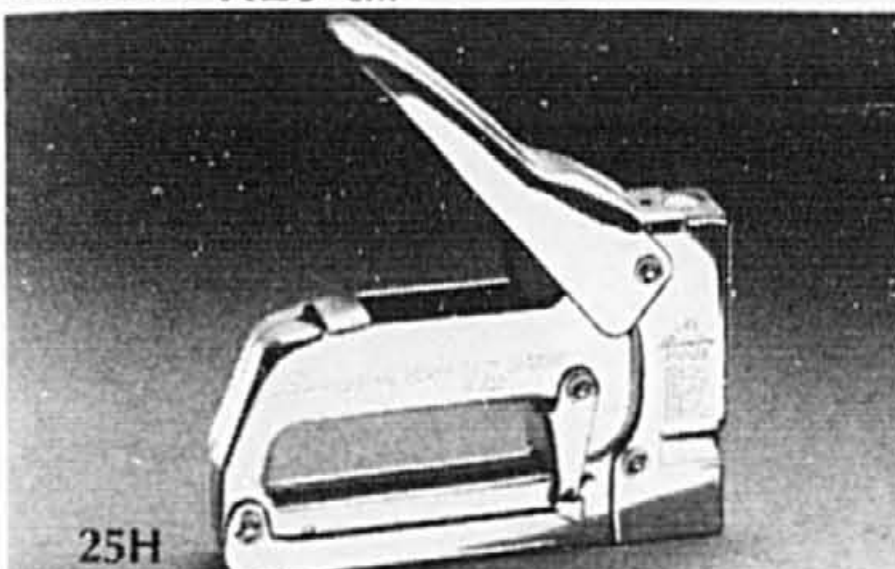

Robuste agrafeuse

Prix Eaton **17.99** ch.

25H. Modèle fini chrome, utilise des agrafes jusqu'à 1/16 po. (381)