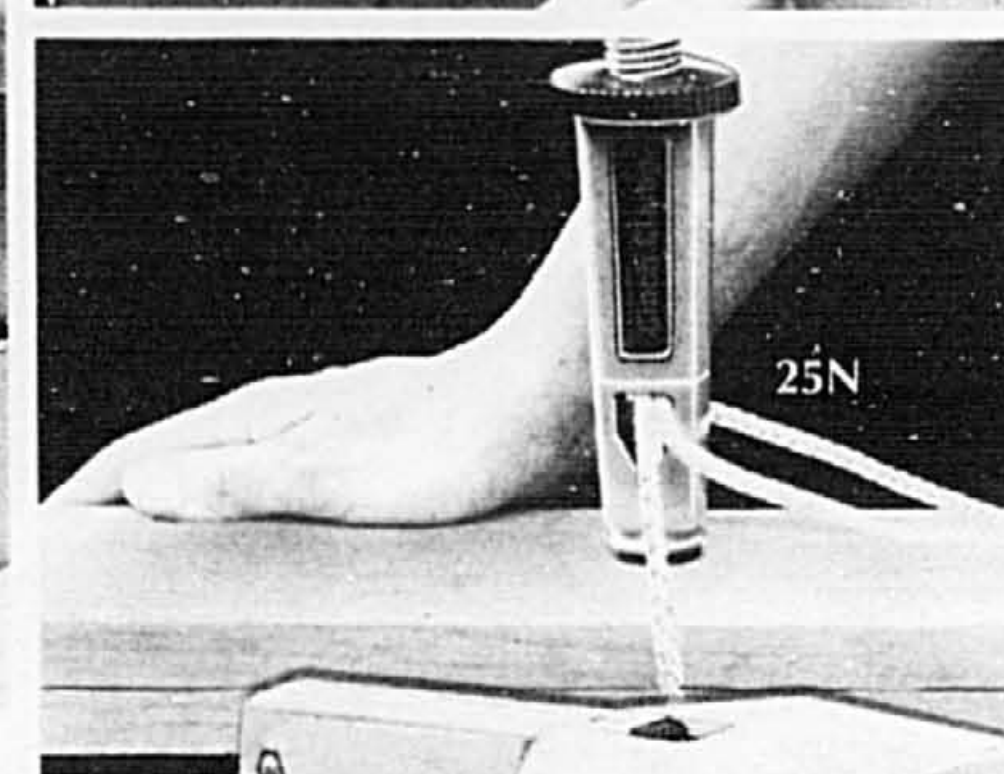

DE BLACK & DECKER

Nécessaire gratte-peinture

Prix Eaton **39.99** ch.

25M. Outil électrique permettant d'enlever la peinture sous l'action de la chaleur. Grattoir compris. (382)

Serre-joint

Prix Eaton **6.99** ch.

25N. Nouveau! Maintient en place les objets de formes irrégulières pour le collage. (382)

Lampe à faisceau

Prix Eaton **33.99** ch.

25P. Puissante, rechargeable, toujours prête. Support intégré. (382)

Quincaillerie

Crédit accepté avec la carte Eaton