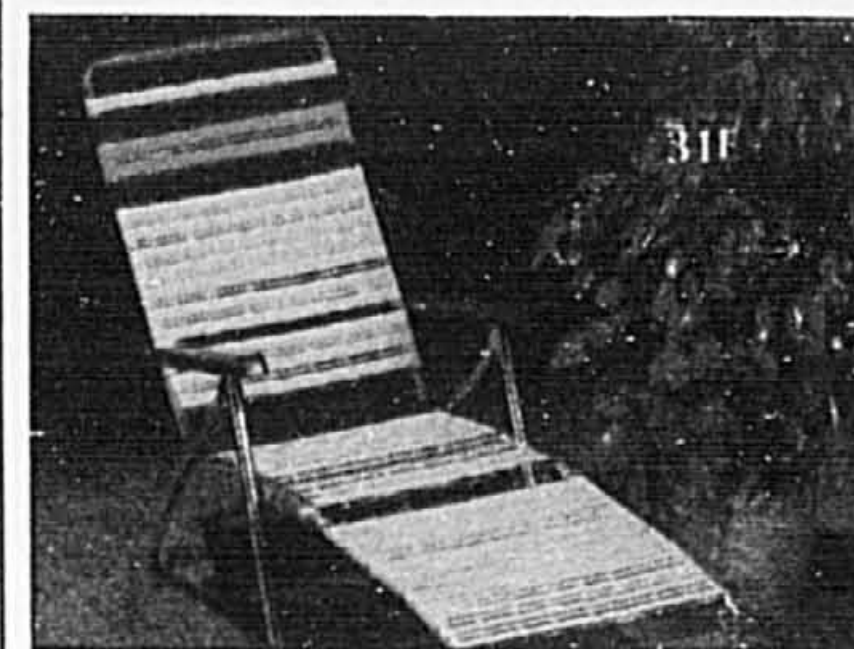

Si vendus séparément: Prix Eaton ch.

31D1. Parasol 2.29 m ..... 97.99

31D2. Chaise avec sangles en vinyle ..... 29.99

31D3. Table 104 cm ..... 49.99

31D4. Nappe 104 cm ..... 16.95

31D5. Support pour le parasol ..... 15.10