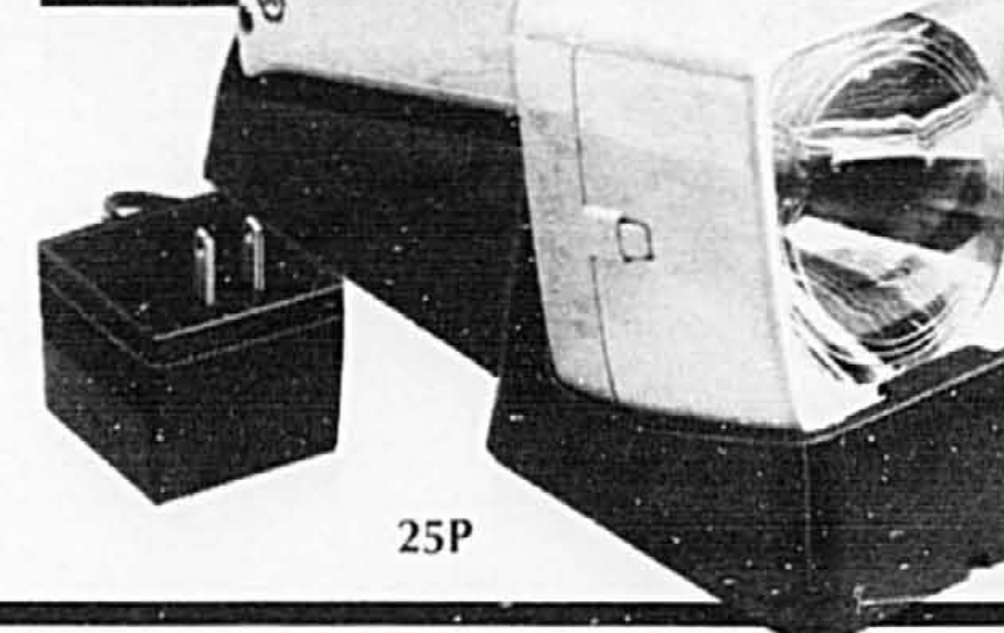

DE BLACK & DECKER

Nécessaire gratte-peinture

Prix Eaton **39.99** ch.

25M. Outil électrique permettant d'enlever la peinture sous l'action de la chaleur. Grattoir compris. (382)

Serre-joint

Prix Eaton **6.99** ch.

25N. Nouveau! Maintient en place les objets de formes irrégulières pour le collage. (382)

Lampe à faisceau

Prix Eaton **33.99** ch.

25P. Puissante, rechargeable, toujours prête. Support intégré. (382)

Quincaillerie

Crédit accepté avec la carte Eaton