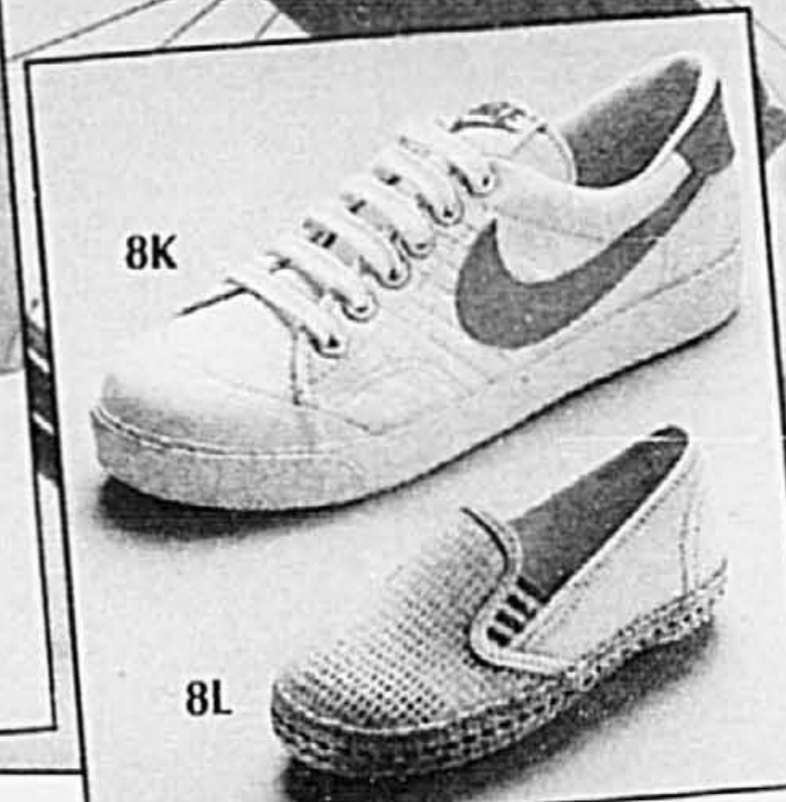

Prix Eaton 7.99 l'ens.

8D. Survêtement molletonné Gripper pour filles et garçons. Gris, bleu roi, rouge. Tailles 4, 5, 6, 6X. (074)

Prix Eaton 11.99 l'ens.

8D1. Tailles 2, 3, 3X.

Prix Eaton 9.99 l'ens.

8E. Ensemble short tricot Gripper pour fillettes. Bleu poudre-blanc, rose-blanc. 4, 5, 6, 6X. (072) Prix Eaton 7.99 l'ens.

8F. Chemise-polo molletonnée de tons unis pour garçons. Marine, gris argent, bourgogne. Tailles: petite (8), moyenne (10 à 12), grande (14 à 16). (229)

Prix Eaton 9.99 ch.

8G. Pantalons de rugby en toile gansée pour garçons. Marine, havane, bleu roi, gris argent. Tailles: petite (8), moyenne (10 à 12), grande (14 à 16). (228)

Prix Eaton 9.99 ch.

8H. T-shirt en tricot rayé pour garçons. Combinaisons de marine, rouge, bleu roi. Tailles 8 à 16. (229)

Prix Eaton 4.99 ch.

8J. Short de jogging en toile tout coton pour garçons. Marine, bleu roi, rouge avec 3 rayures blanches latérales. Tailles: petite (8), moyenne (10 à 12), grande (14 à 16). (228) Prix Eaton 4.99 ch.

8K. Chaussures de tennis Nike. Blanc avec garniture bleue ou rouge. Pointures 1 à 6 avec demies. (295)

Prix Eaton 15.99 la paire

8L. Chaussures fourreau en toile et filet pour bambins. Ton naturel seulement. Pointures 5 à 12 sans demies. (295)

Prix Eaton 7.99 la paire

Vêtements et chaussures pour enfants

Eaton est à l'écoute...
Commandez dès
aujourd'hui