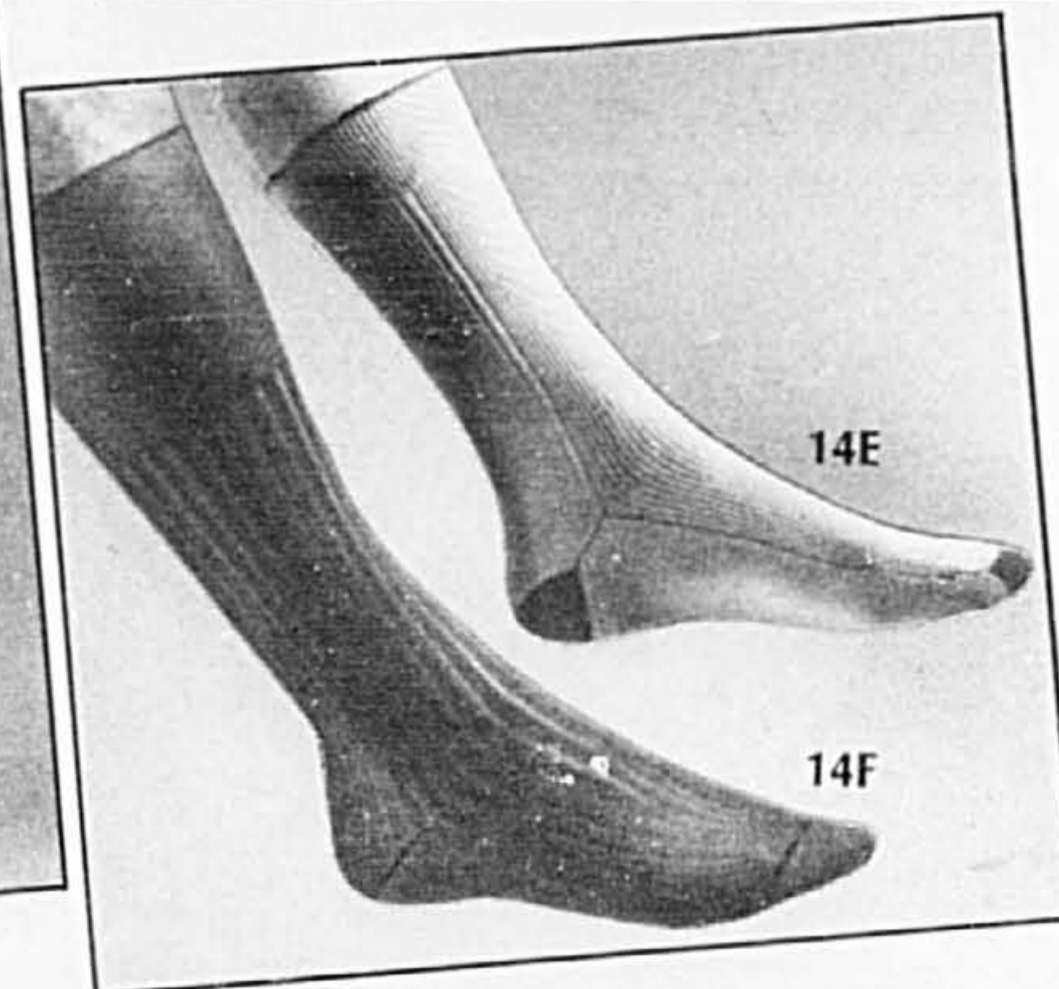

20% À 25% DE RABAIS

ARTICLES DE BASE POUR L'ÉTÉ

**Pyjama Eaton
court et frais**

Prix courant Eaton 20.00 **14.99** ch.

14A. Très léger polyester et coton uni ou rayé en bleu ou brun. Liséré blanc contrastant. Tailles: petite, moyenne, grande, forte. (194)

**Peignoir judoka
de Leo Chevalier**

Prix courant Eaton 45.00 **32.99** ch.

14B. Tricot éponge léger en polyester et coton. Couleurs estivales de blanc, rouge, bleu roi ou jaune avec liséré bariolé. Taille unique pour 36 à 46. (195)

**Sous-vêtements Jockey
classiques en coton**

14C. T-shirt à encolure ronde. Encolure plate sans couture et renforcée de nylon pour garder sa forme. Blanc, ton chair, bleu, marine. Tailles: petite, moyenne, grande, forte. (196)
Prix courant Eaton 6.50 **3 pour 14.39**

14D. Caleçon. Ceinture montée durable résistant à la chaleur. Ouverture de ligne courbée, ne bâillant pas. Blanc, ton chair, bleu, marine. Tailles 30 à 44. (196)

Prix courant Eaton 4.95 **3 pour 11.79**

14D1. (Non représenté.) Maillot athlétique. Tricot côtelé très souple. Pans longs restant bien stables. Blanc. Tailles: petite, moyenne, grande, forte. (196)

Prix courant Eaton 4.95 **3 pour 11.79**

Crédit accepté avec la carte Eaton

Chaussettes Vagden

Deux modèles de la série «Boutique Nylon». Tout nylon, traité au «Sanitized». Brun, marine, beige, noir ou gris. Pointure unique 10 à 12. (201)

14E. Mi-mollet en tricot côtelé moyen.
Prix courant Eaton 3.00 **3 paires 7.19**

14F. Mollet, à côtes larges d'aspect diaphane.
Prix courant Eaton 3.50 **3 paires 8.39**

Accessoires pour hommes