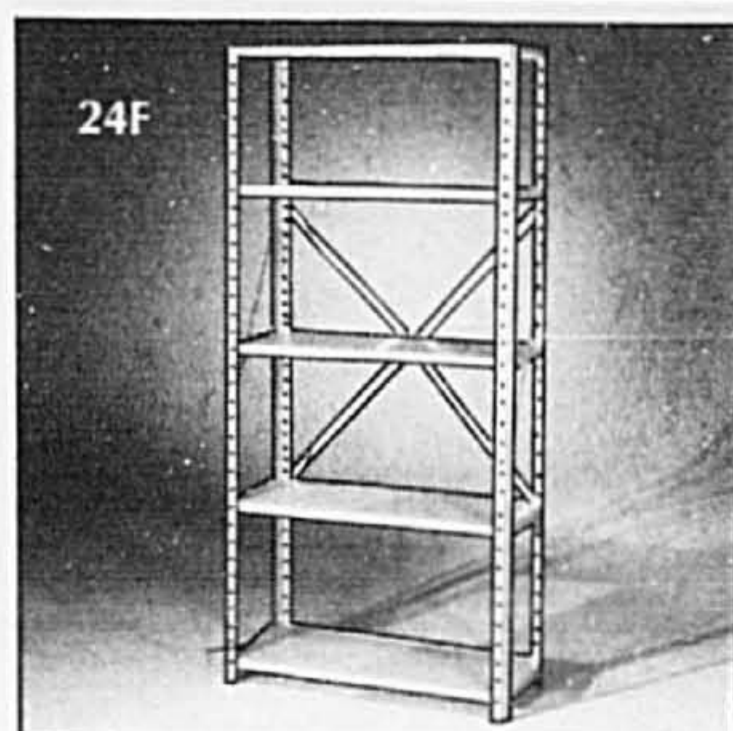

## Escabeau pratique

Prix Eaton **32.99** ch.

24E. Modèle en aluminium avec large tablette antidérapante. (379)