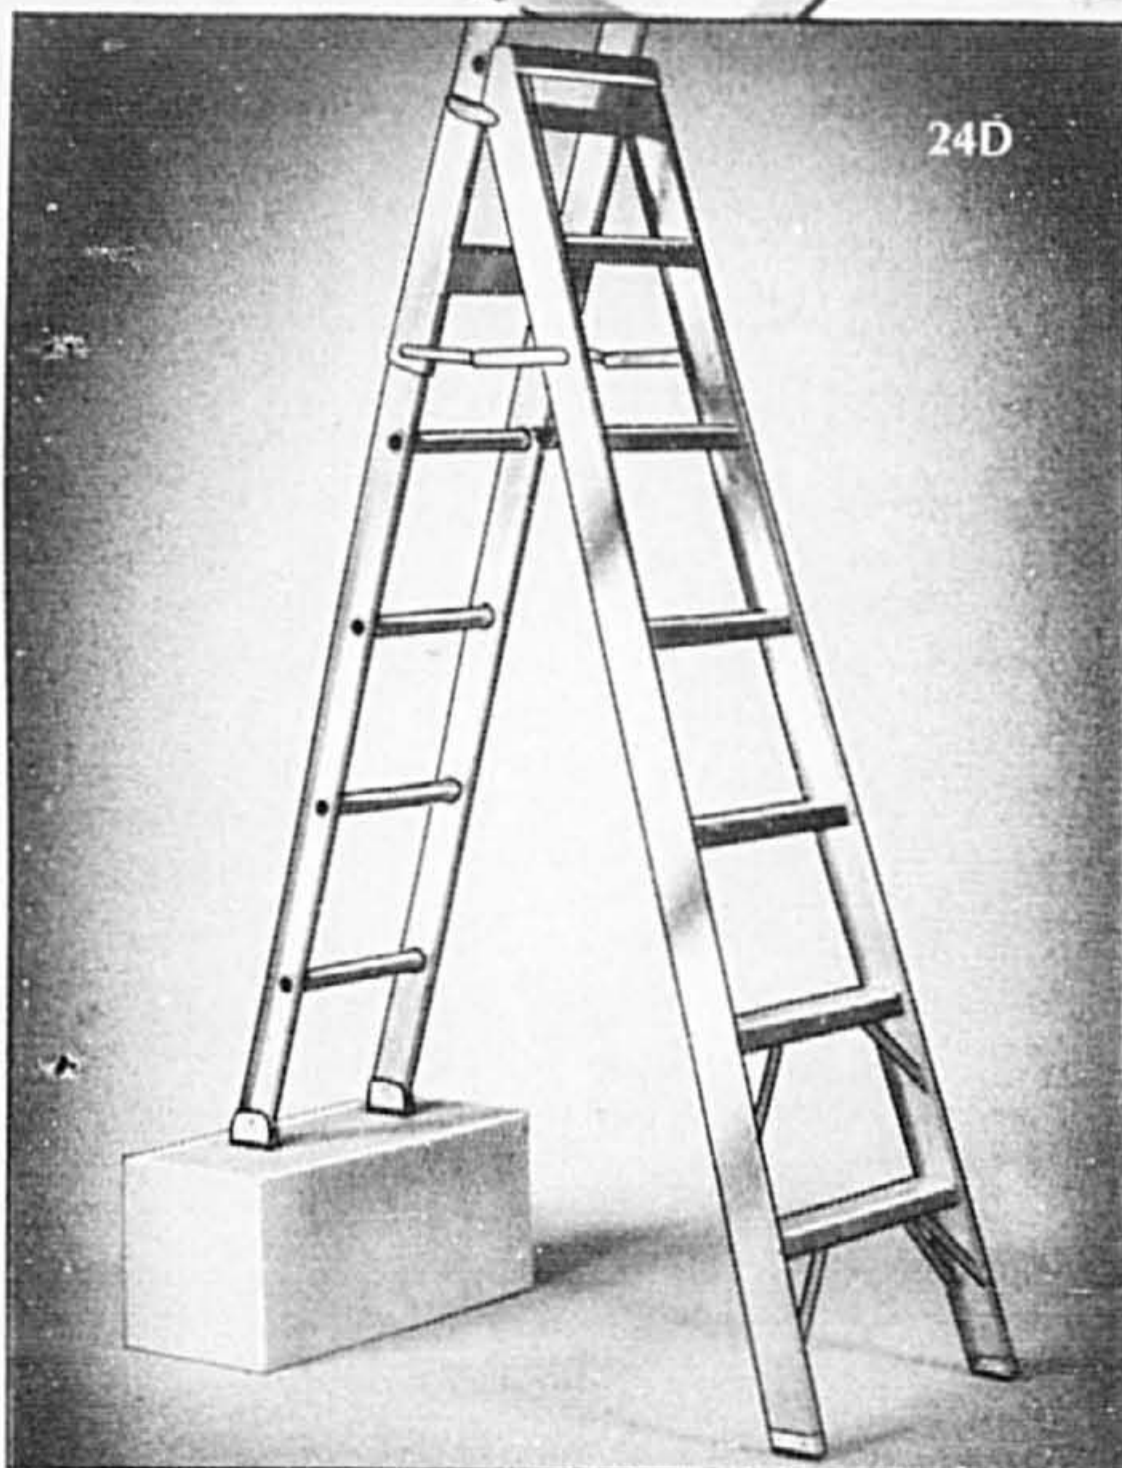

Échelle d'aluminium quatre façons

Prix Eaton **74.99** ch.

24D. Pied et embouts spéciaux pour votre protection et celle des murs. Se règle à tous les 30 cm pour utiliser dans la cage d'escalier. Peut servir d'escabeau, tréteau, escalier ou échelle à coulisse. (379)