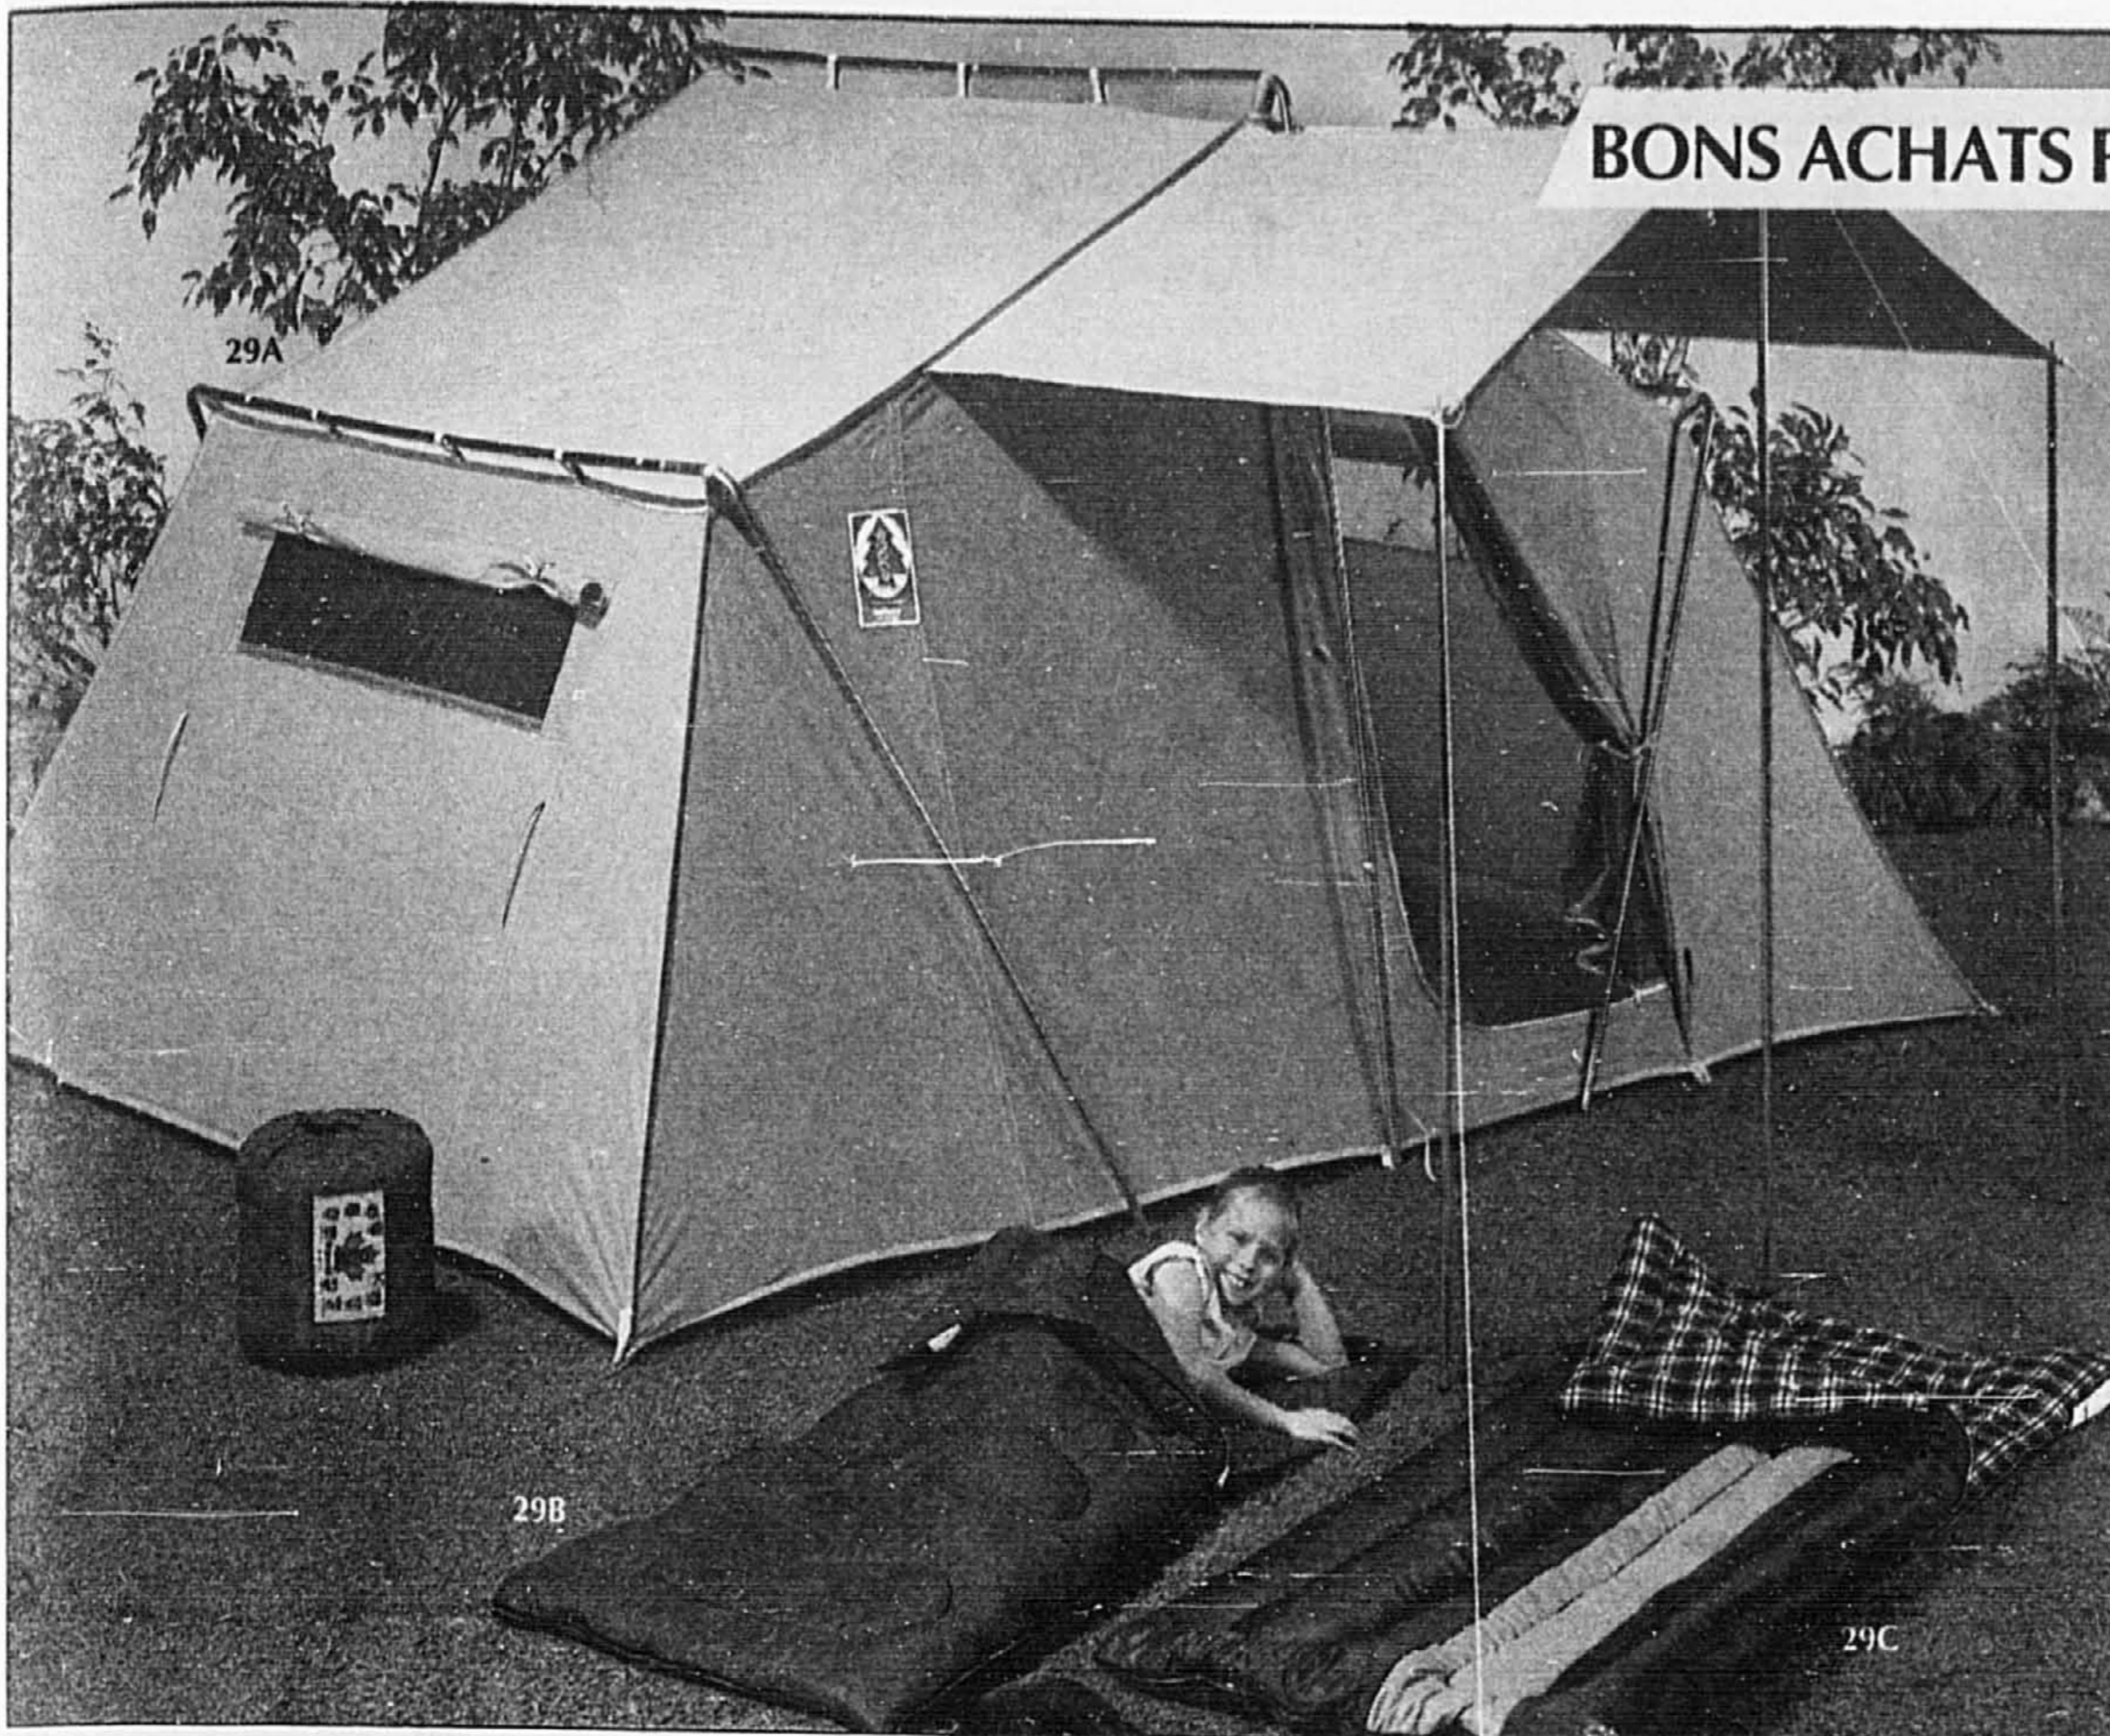

## BONS ACHATS POUR LE PLEIN AIR

29.99 de rabais! Tente  
Prix courant Eaton 179.98

**149.99 ch.**

29A. Tente familiale «Holiday» de Woods à toit et parois en grosse toile. Dais en grosse toile, robuste armature extérieure en métal, tapis de sol cousu à même. Env. 3.6 m x 2.7 m x 1.8 m. (431)  
29A1. (Non représentée.) Tente tortue «North Country». 3 personnes. Mâts, piquets, cordons, enveloppe compris. (431) Prix Eaton **79.99 ch.**