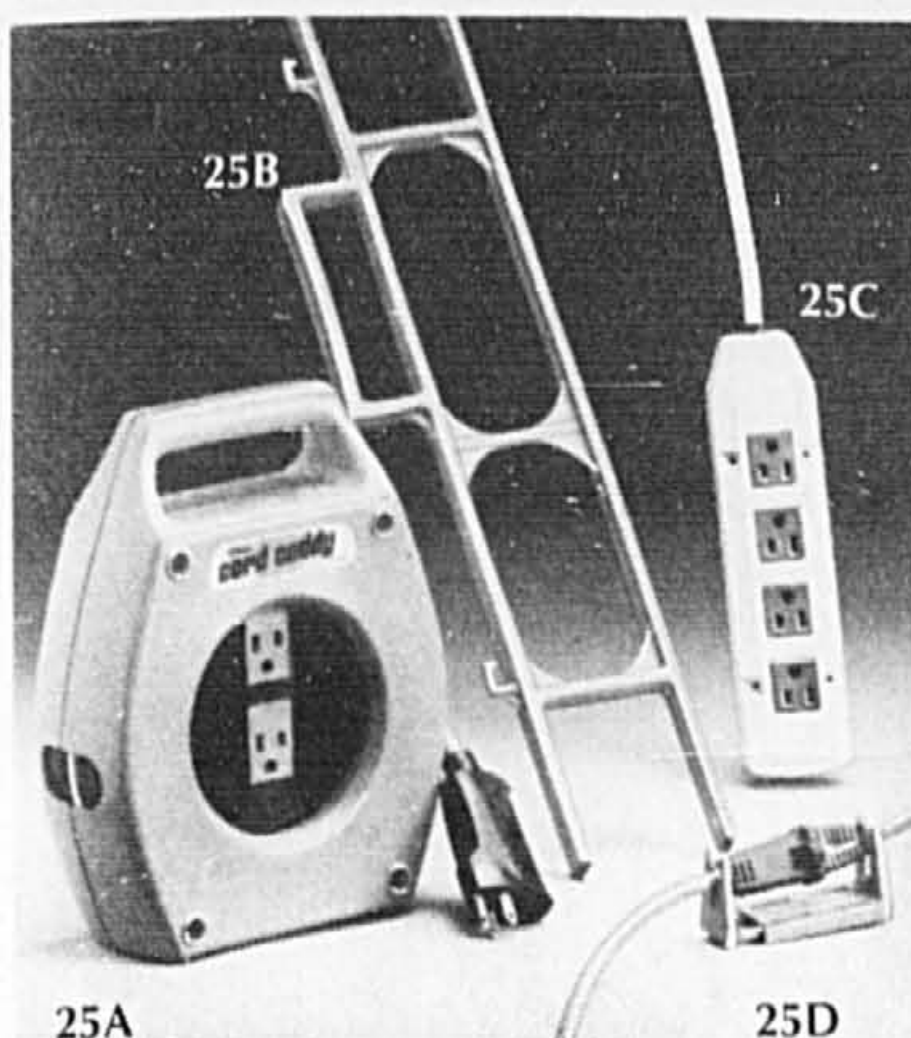

25A. Porte-rallonge Noma avec rallonge de 7 m et disjoncteur de 10 A. (381)
Prix Eaton **19.99** ch.

25B. Porte-rallonge EZ à fixer au mur. Accepte jusqu'à 45 m de fil. (381)
Prix Eaton **2.19** ch.

25C. Lisière à prises multiples Noma, 3 fils conducteurs, 4 prises à masse, disjoncteur 15 A. (381) Prix Eaton **13.99** ch.

25D. Dispositif EZ pour retenir les prises ensemble solidement. (381)
Prix Eaton **1.29** ch.