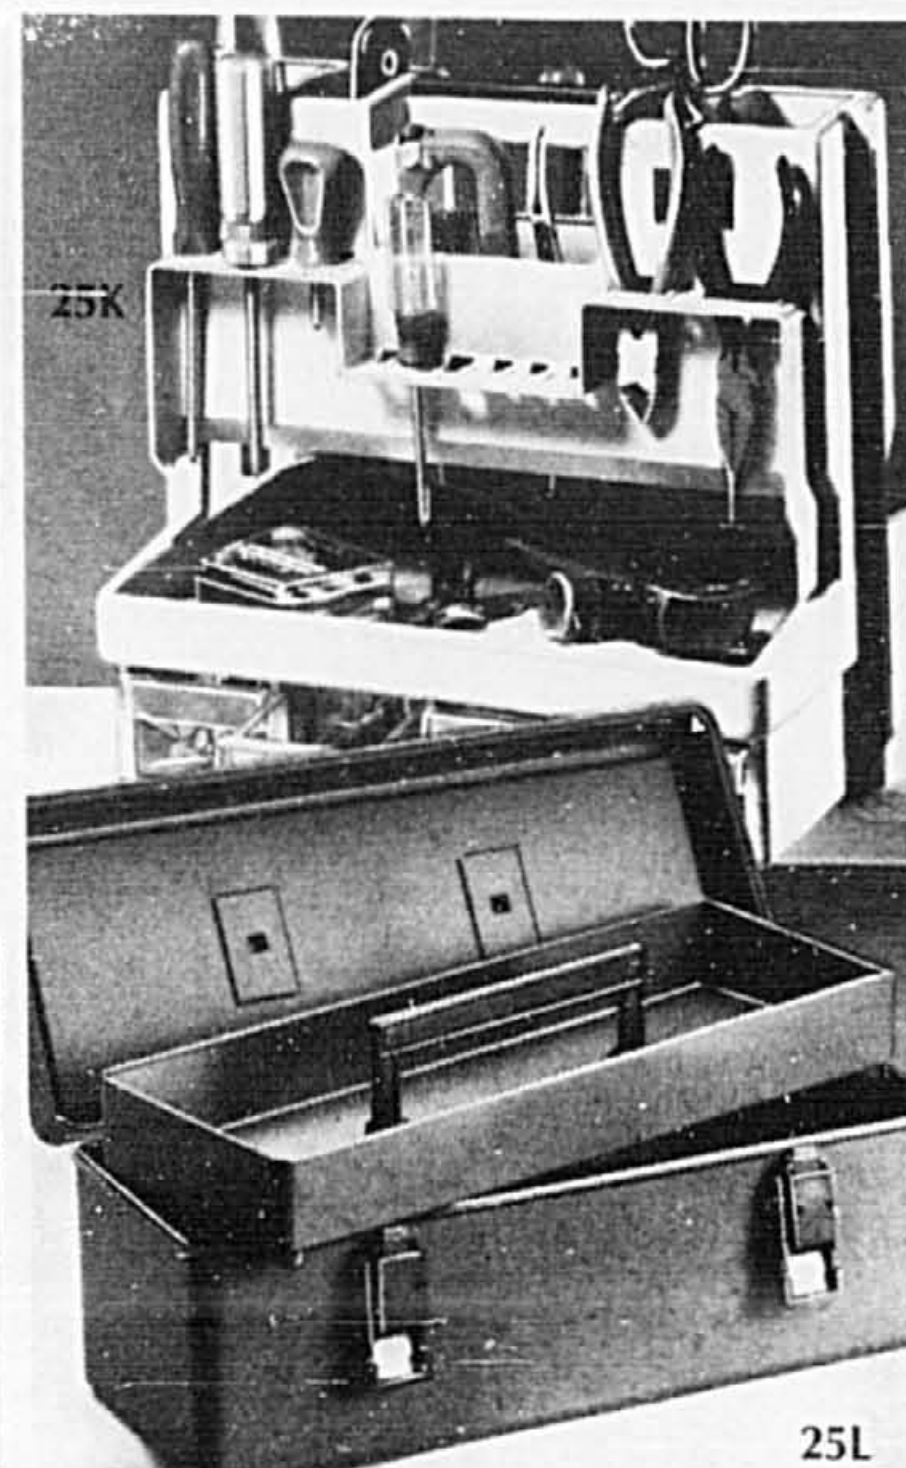

Porte-outils

Prix Eaton **7.99** ch.

25K. Modèle bien divisé, pratique et facile à transporter. Outils non compris. (379)

Coffre à outils

Prix Eaton **9.99** ch.

25L. Coffre en polypropylène très résistant, plateau amovible. Env. 48 x 18 x 18 cm. (379)