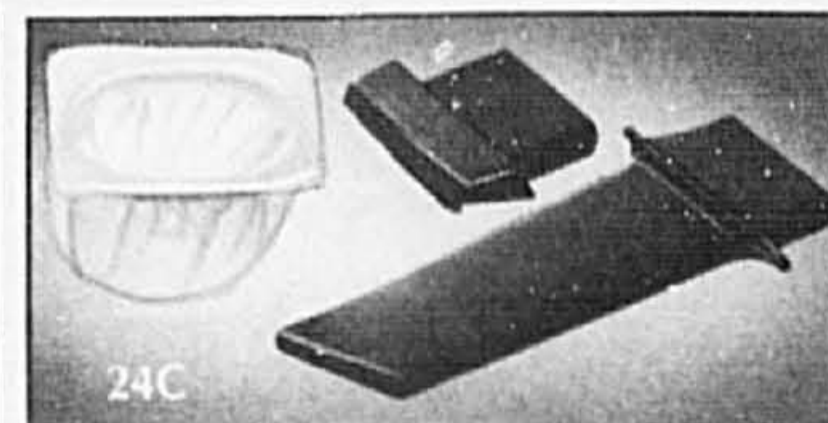

## Mini-aspirateur Black & Decker

Prix Eaton **33.99** ch.

24B. Parfait pour petit nettoyage et pour ramasser miettes et poussières, des endroits difficiles à rejoindre. Léger, sans cordon, sac lavable. Modèle 9330-04. (382)