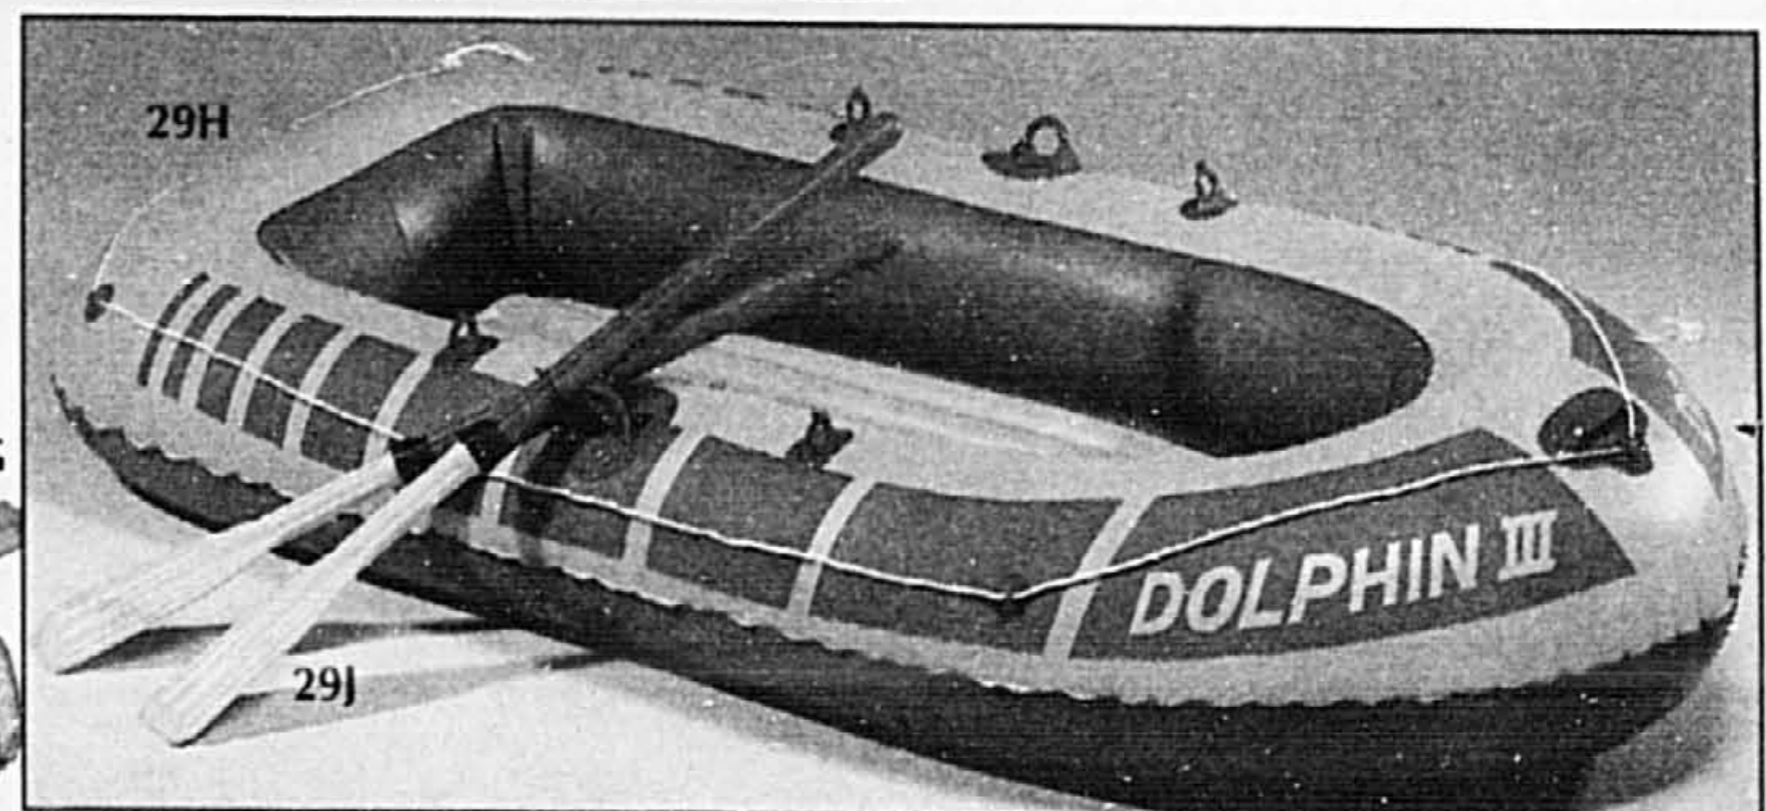

Gilets de sauvetage

29F. Pour adultes. En nylon sur mousse. Tailles: petite (32 à 36), moyenne (36 à 40) ou grande (40 à 44). (437)
Prix Eaton **19.49 ch.**

Pour jeunes. En nylon orange doublé de jaune vif. Flotteur à l'encolure. (437)

Tailles: Prix Eaton ch.
29G. Enfants 14 à 27 kg **15.49**
29G1. Bébé 9 à 14 kg **13.49**
29G2. Enfants 27 à 41 kg **17.49**

Canot pneumatique «Dolphin III»

Prix Eaton **36.99 ch.**

29H. Canot «Dolphin III» en vinyle pour 3 personnes. Env. 233 cm x 109 cm. (437)

29J. Rames en plastique 2 pièces. Démontables pour ranger. Env. 122 cm. (437)
Prix Eaton **6.99 la paire**

Articles de sports