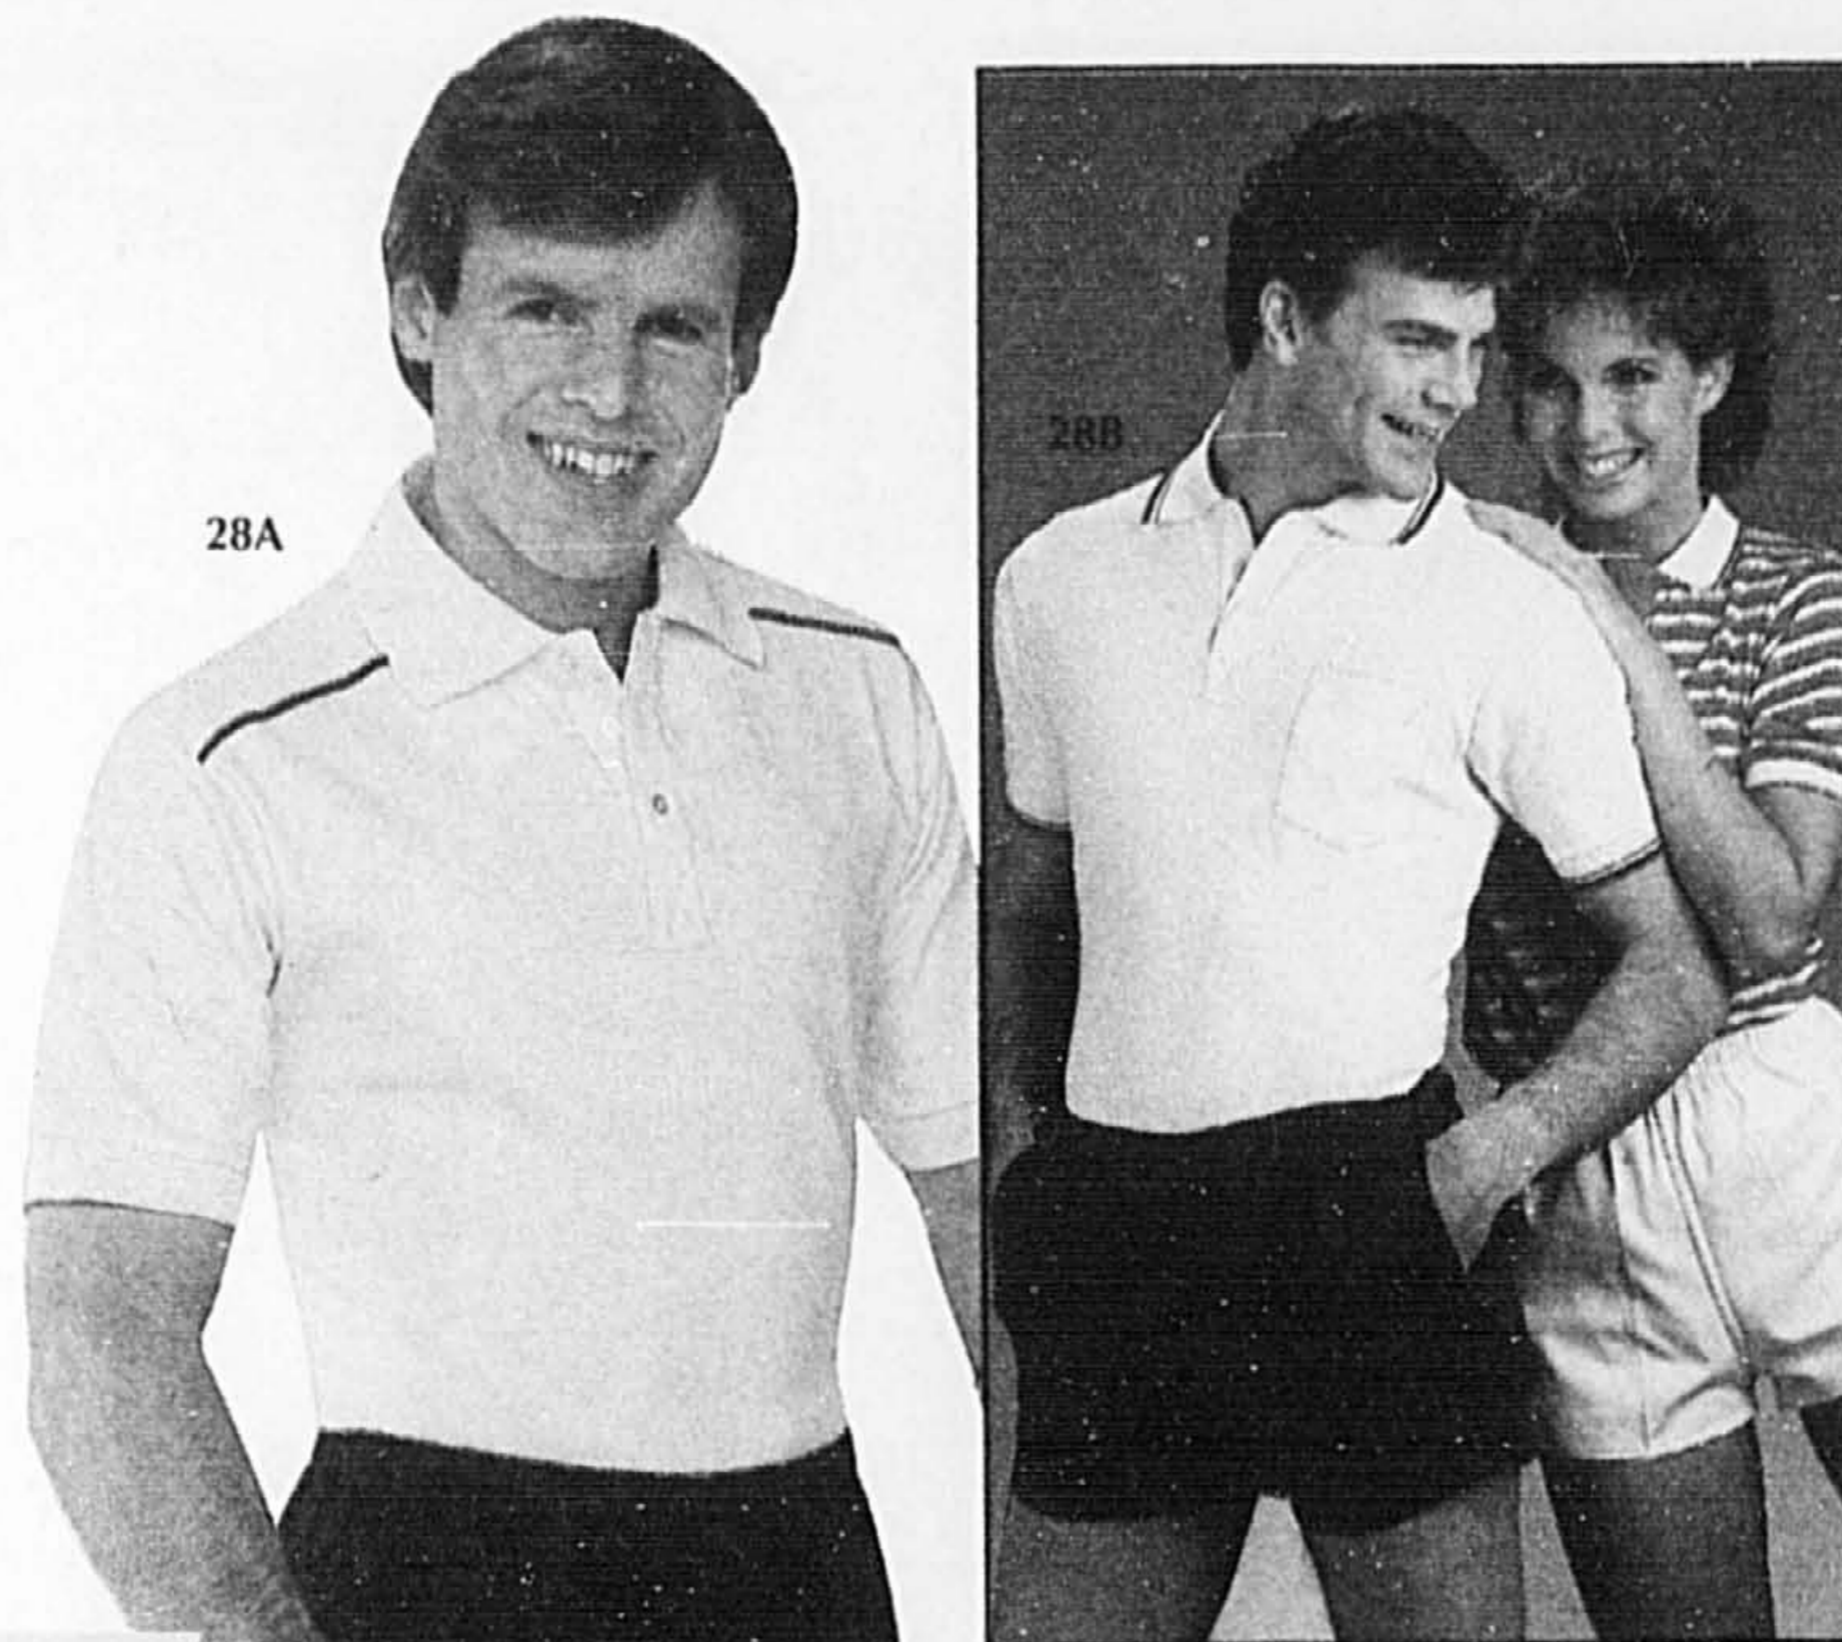

28D

Prix spécial!
Chemises sport
«Leisure 7»
pour hommes

Prix Eaton **6.99** ch.

28A. Coton. Blanc-garniture marine, jaune-garniture blanche ou marine-garniture blanche. Tailles: petite, moyenne, grande. (432)

28B. Coton. Blanc-garniture rouge et noir, marine-garniture blanche et bourgogne ou havane-garniture chocolate et brune. Tailles: petite, moyenne, grande. (432)

Shorts de rugby
«Canterbury»

Prix courant Eaton **20.00**
14.99 ch.

28C. Authentique short de rugby, importé de Nouvelle-Zélande. Cordon coulissant à la taille. Coton brossé. Tailles hommes 28 à 36. Marine, gris, havane ou blanc. Tailles femmes 24 à 30. Bleu roi, bleu ciel, blanc ou havane. (432)

50.00 DE RABAIS!

Vélo de course
«Road King»

Prix courant Eaton 199.98

149.98 ch.

28F. Vélo «Excelle» 10 vitesses par excellence. Cadre 58 cm (23 po) pour hommes ou cadre 53 cm (21 po) pour jeunes. Cadre de luxe soudé en métal de couleur sable. Dérailleur Shimano. Jeu de réflecteurs, béquille. (430)

28A

28B

28C