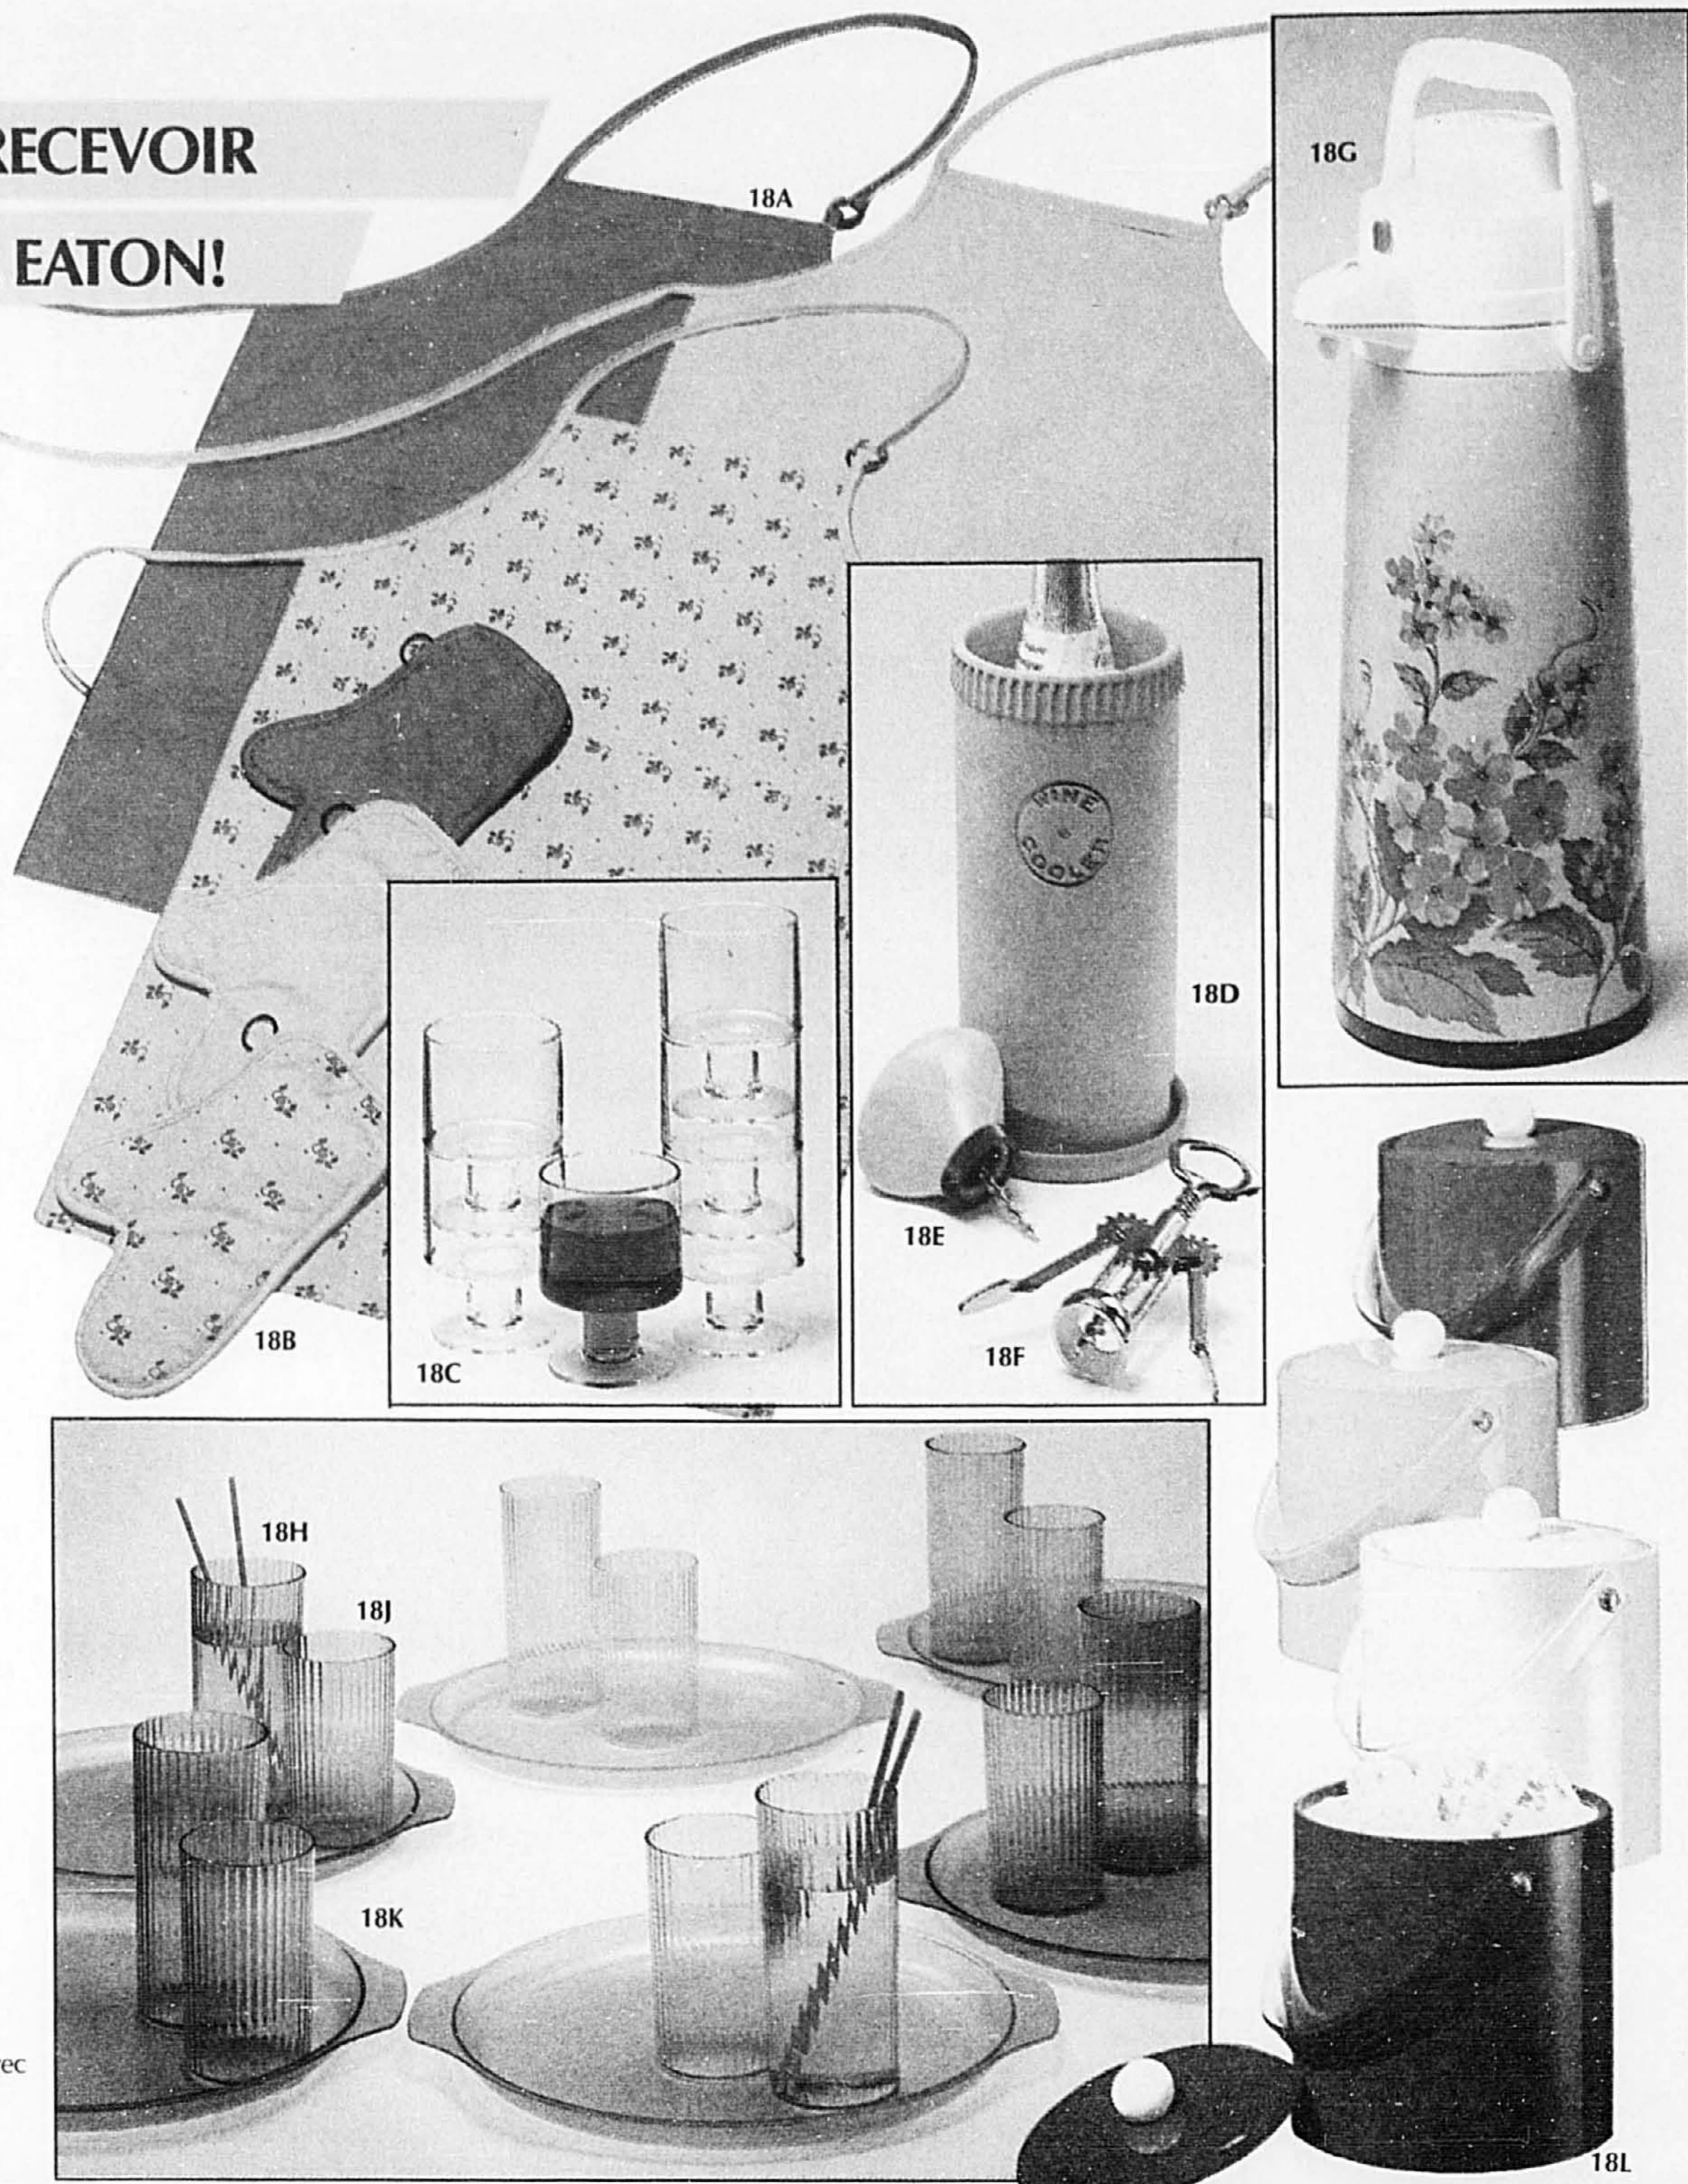

## CRISTAL À 24% DE PLOMB

Élégantes parures de table, motif «Pin-wheel». (371)

Prix Eaton ch.

- 19A. Bol sur pieds ..... 21.99
- 19B. Plateau à sandwiches, 28 cm 19.99
- 19C. Vase, 18 cm ..... 21.99
- 19D. Bonbonnière couverte ..... 19.99
- 19E. Carafe à whisky ..... 21.99
- 19F. Seau à glace ..... 19.99