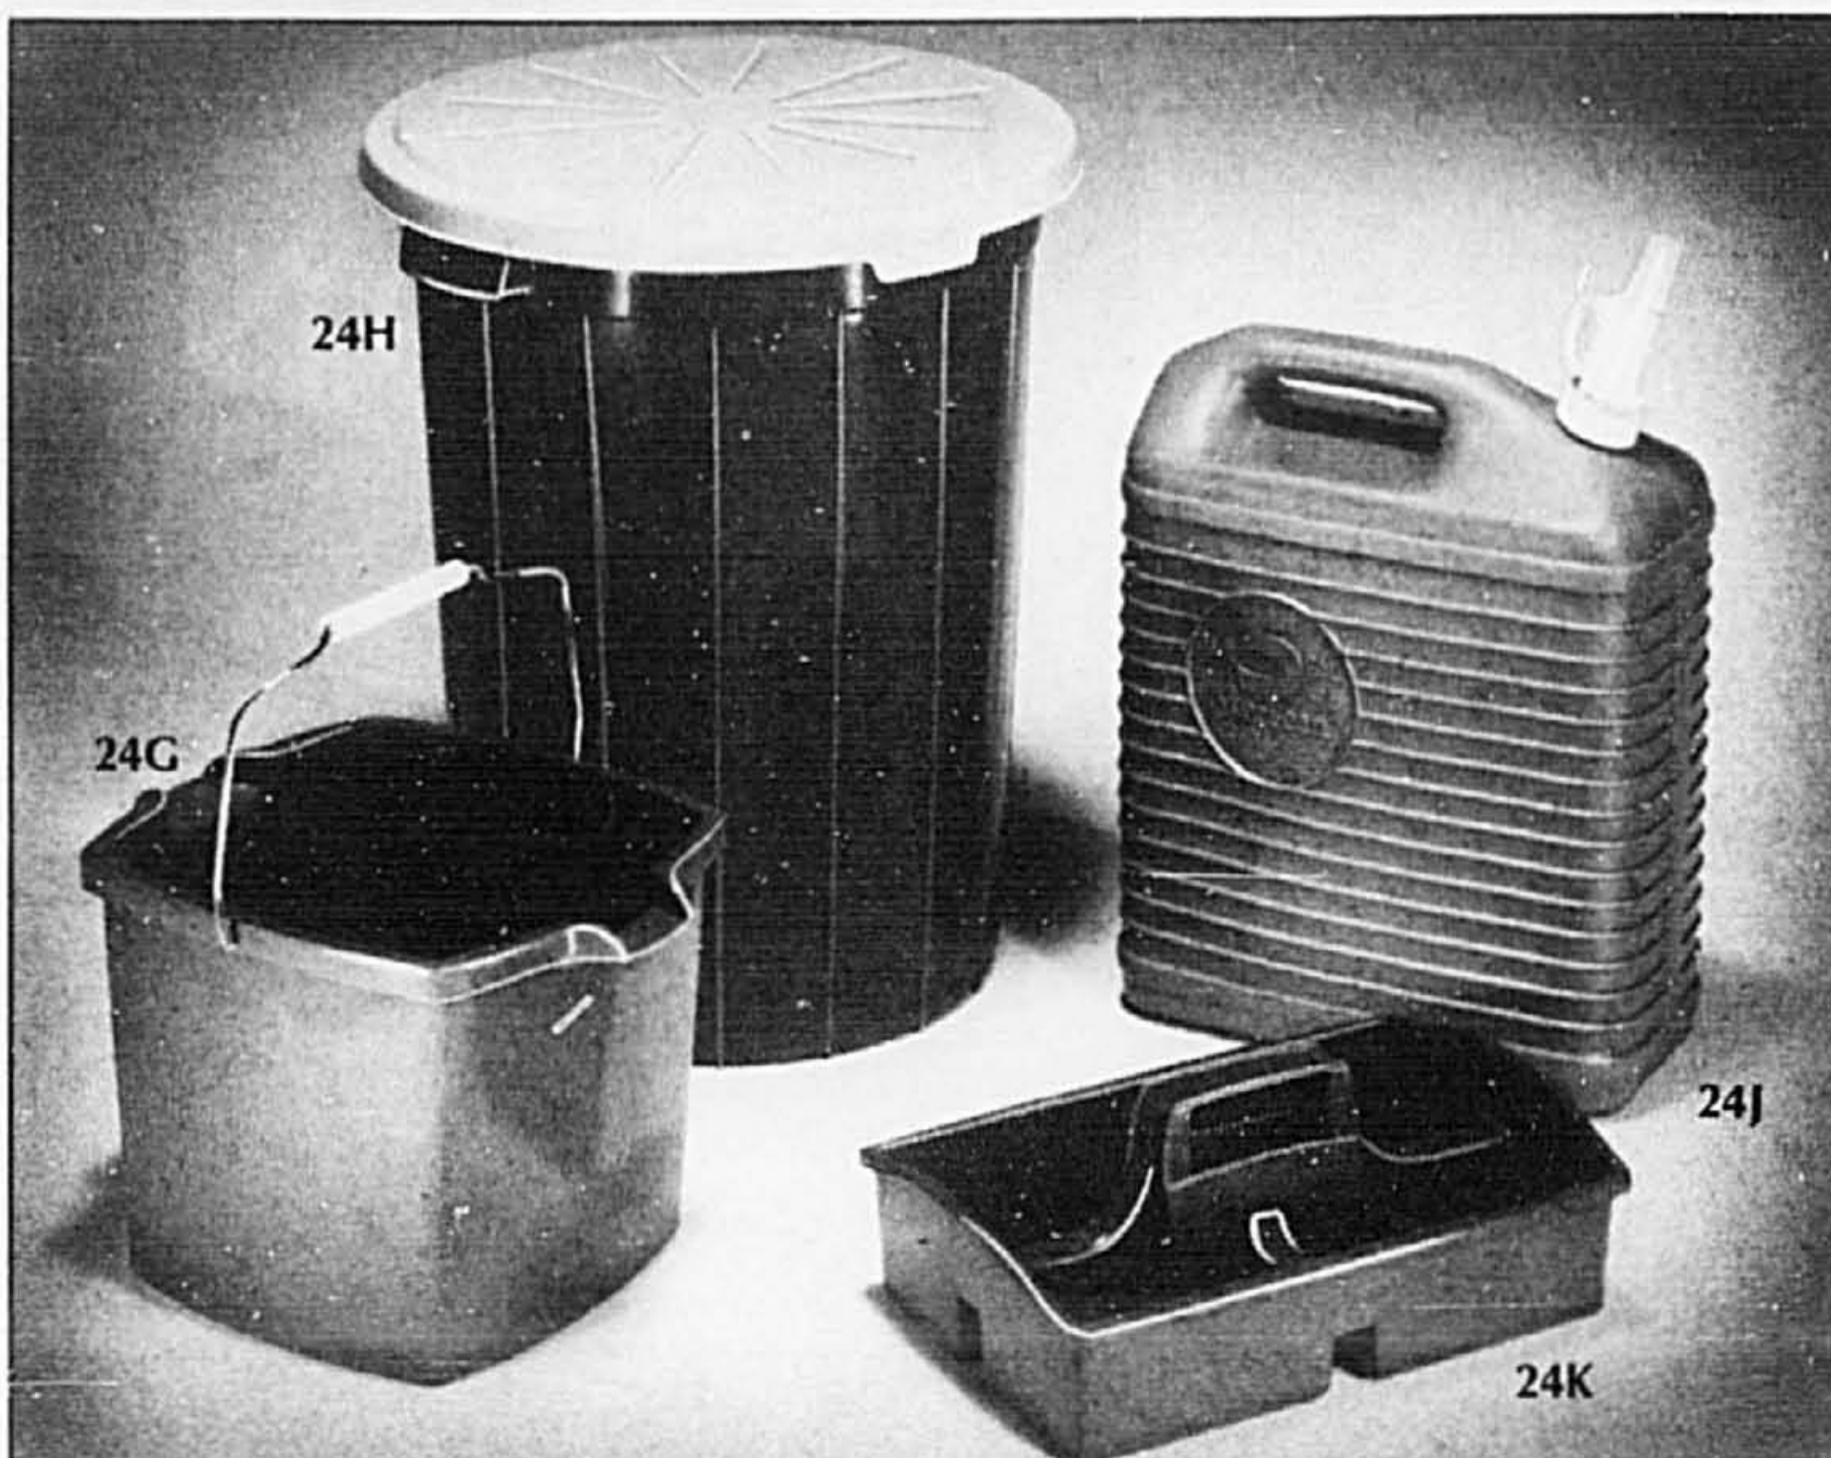

Commodes accessoires de plastique

24G. Robuste seau carré à deux becs verseurs, 15 L. (379)

Prix Eaton **2.99** ch.

24H. Grande poubelle avec couvercle, facile à nettoyer, 60 L. (379)

Prix Eaton **6.99** ch.

24J. Bidon à eau bien choisi pour le camping, 22.7 L. (379)

Prix Eaton **5.99** ch.

24K. Solide porte-outils, env. 37.5 x 24.5 x 13.5 cm. (379)

Prix Eaton **1.89** ch.

Quincaillerie