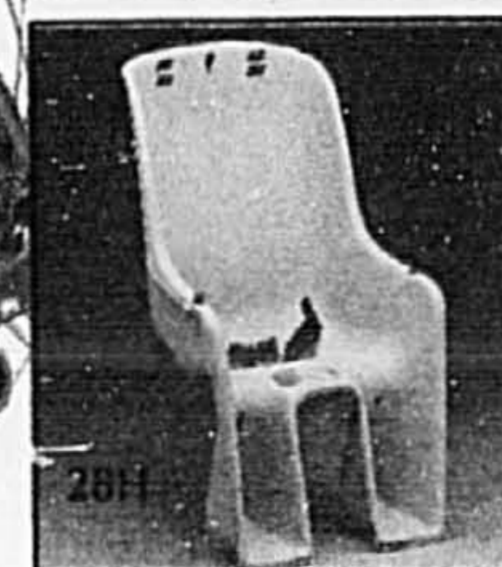

Prix spécial!
Chemises sport
«Leisure 7»
pour hommes

Prix Eaton **6.99** ch.

28A. Coton. Blanc-garniture marine, jaune-garniture blanche ou marine-garniture blanche. Tailles: petite, moyenne, grande. (432)

28B. Coton. Blanc-garniture rouge et noir, marine-garniture blanche et bourgogne ou havane-garniture chocolate et brune. Tailles: petite, moyenne, grande. (432)

Shorts de rugby
«Canterbury»

Prix courant Eaton **20.00**
14.99 ch.

28C. Authentique short de rugby, importé de Nouvelle-Zélande. Cordon coulissant à la taille. Coton brossé. Tailles hommes 28 à 36. Marine, gris, havane ou blanc. Tailles femmes 24 à 30. Bleu roi, bleu ciel, blanc ou havane. (432)

50.00 DE RABAIS!

Vélo de course
«Road King»

Prix courant Eaton 199.98

149.98 ch.

28F. Vélo «Excelle» 10 vitesses par excellence. Cadre 58 cm (23 po) pour hommes ou cadre 53 cm (21 po) pour jeunes. Cadre de luxe soudé en métal de couleur sable. Dérailleur Shimano. Jeu de réflecteurs, béquille. (430)

25% de rabais! Shorts de bain «Speedo»

Polyester et coton. Tailles 32 à 38.

28D. «Santa Monica». Blanc-jaune-marine ou marine-blanc-jaune. (429)

Prix courant Eaton **24.98** **18.69** ch.

28E. «Laguna» liséré. Bleu roi-marine ou blanc-rouge. (429)

Prix courant Eaton **14.98** **10.99** ch.

Crédit accepté avec la carte Eaton

28G

30.00 de rabais! Vélo «Elite» pour femmes

Prix courant Eaton 129.98

99.98 ch.

28G. Vélo de tourisme «Road King» standard à rétropédalage pour femmes. Cadre robuste de 48 cm. Garde-boue et couvre-chaîne plaqués chrome. (430)

Accessoires pour bicyclettes

28H. Siège Norco à dossier haut pour enfants. Côtés enveloppants sur armature. (430) Prix Eaton **24.99** ch.

28J. Pompe à pied de luxe de 51 cm. (430) Prix Eaton **6.99** ch.

28K. Câble de sécurité. Env. 183 cm. (430) Prix Eaton **6.99** ch.

Articles de sports