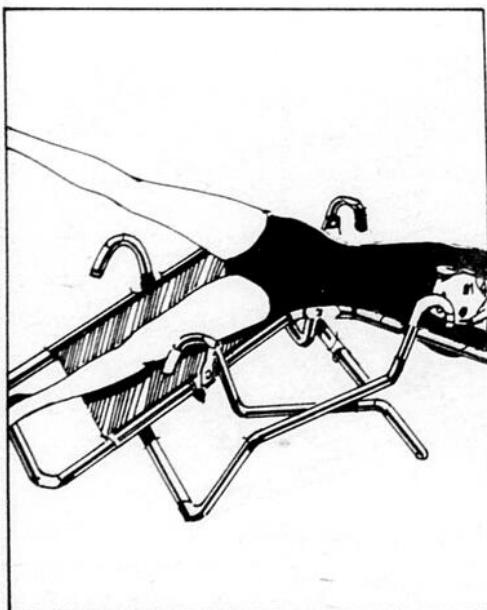

Cosmétiques - Rayon 8

Séchoir "Quick set" Kenmore

21⁹⁷

Rég. \$29.98

L'air chaud sèche vos cheveux pendant que vous faites votre mise en plis avec l'un des accessoires. Il permet de friser, lisser ou onduler les cheveux. 2 réglages de débit d'air "sécher" ou "coiffer". Accessoires inclus. 125 v. # 59291