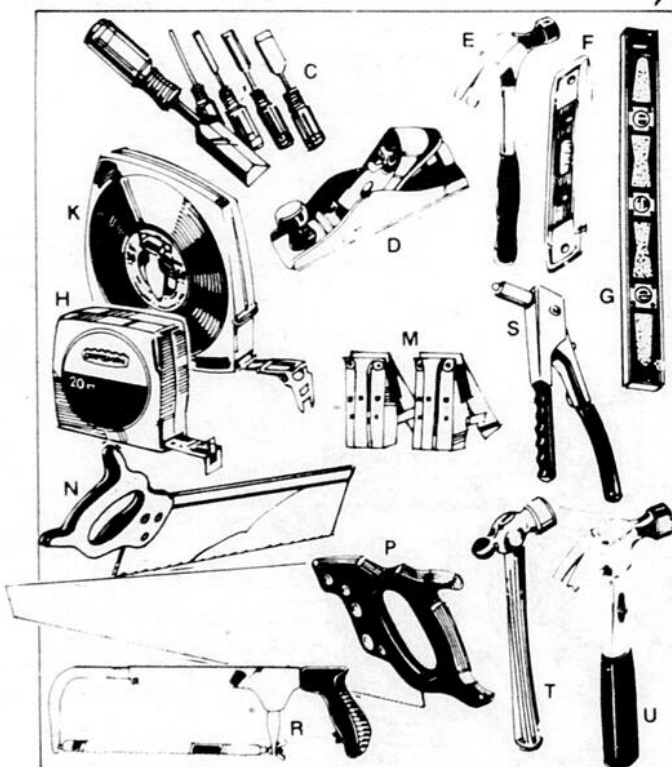

Sears

- Place Fleur de Lys
- Place Laurier
- Galeries Chagnon

Les bons achats se font chez Sears

Jeu de douilles standard ou métrique 93 pièces

Spécial
39⁹⁹

7 douilles à prise 3/8"; 1 rochet réversible 3/8"; 1 douille à bougie; 1 rallonge de 6" à prise 3/8"; 8 douilles à prise 1/4" de 3/16" à 7/16"; 1 rallonge, 1 barre de force 1/4", 1 adaptateur de 3/8" à 1/4". 1 jeu de 5 clés combinées. Divers outils comprenant jeu de 18 clés hexagonales, clé à molette, pince à blocage, scie à métaux, 20 lames, jeu de 6 tournevis, pince à joint coulissant, jeu de 18 clés pour allumage, boîte à outils en métal. # 44794

b-Jeu complet de douilles métriques (non illustrée). # 44795 Spécial 39.99

Jeu d'outils standard ou métrique 52-pièces

$59⁹⁹

Comprenant 7 douilles à prise 1/4" 6 pans (3/16-3/8"); 5 douilles à prise 3/8" 12 pans (7/16-1 1/16"); 5 douilles à prise 1/2" 12 pans (9/16-15/16"); rallonges; clés à rochets à dégagement rapide; adaptateur; clés ouvertes (1/4 x 5/16-5/8 x 3/4"); 14 clés hexagonales; scie à métal et 10 lames; boîte à outils. # 44784/5

Rabais 20% sur outils Craftsman variés

c-4 Ciseaux. # 90000 Rég. 17.98 **$14.38**
d-Robot. # 90615 Rég. $15.98 **$12.78**
e-Marteau à panne ronde. # 91010 Rég. 13.98 **11.18**
f-Niveau. # 92414 Rég. $7.99 **$6.39**
g-Niveau. # 92432 Rég. $14.98 **$11.98**
h-Rubans à mesurer. Retour automatique. # 92031/2/3 12' Rég. $7.49 **$5.99** 16' Rég. $8.99 **$7.19** 20' Rég. $9.99 **$7.99**
k-Ruban à mesurer 50'. # 92048 Rég. $7.99 **$6.39**
m-Supports pour chevalets # 94100 Rég. $6.99 **$5.59**

n-Scie. # 90220 Rég. $12.98 **$10.38**
p-Egoïnes. Coupe grosse, coupe fine, recoupe. # 90120/1/2 Rég. $15.98 **$12.78**
r-Scie à métaux. # 90350 Rég. $5.49 **$4.39**
s-Outil à riveter. # 93210 Rég. $17.98 **$14.38**
t-Marteau en acier tubulaire. Petite encoche. # 491010 Rég. $13.98 **$11.18**
u-Marteau à panne arrondie. Manche fibre de verre. Tête acier 16 onz. renforcée. Petite encoche. Craftsman. # 91025 Rég. $13.98 **$11.18**

Boîte à onglets Craftsman

Base en bois. # 90276
Rég. $29.98 **$19⁹⁸**