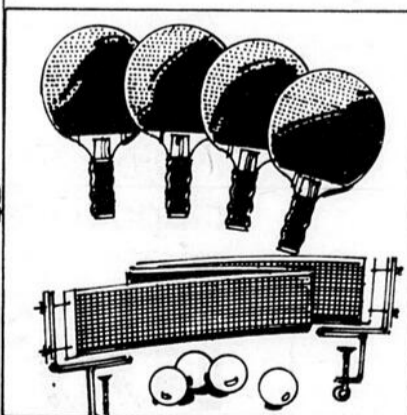

Tennis

Hockey

Handball

Table de Ping-pong

Rég. 79.98

74⁹⁸ ch.

Table à surface de jeu d'épaisseur 3/4", réglementaire. Moitié relevable pour entraînement. # 74 419

Accessoires de ping-pong

Comprend 4 raquettes 5 plis à faces caoutchoutées, 4 balles, filet et règlement. # 74 437

9⁹⁸

Sears

- Place Fleur de Lys
- Place Laurier
- Galeries Chagnon

Les bons achats se font chez Sears

Appareils photo Hanimex

49⁹⁸ ch.

Hanimex VEF 110. Objectif f/4 à 4 éléments pour les photos ordinaires, commutateur pour gros plans, téléobjectif incorporé. Lampe-éclair incluse. # 11 537

Hanimex VEF 110

200M

89⁹⁸ ch.

Appareil photo avec zoom. Mêmes caractéristiques que le modèle ci-dessus sauf qu'il possède un zoom vous permettant de vous rapprocher du sujet. # 11 538