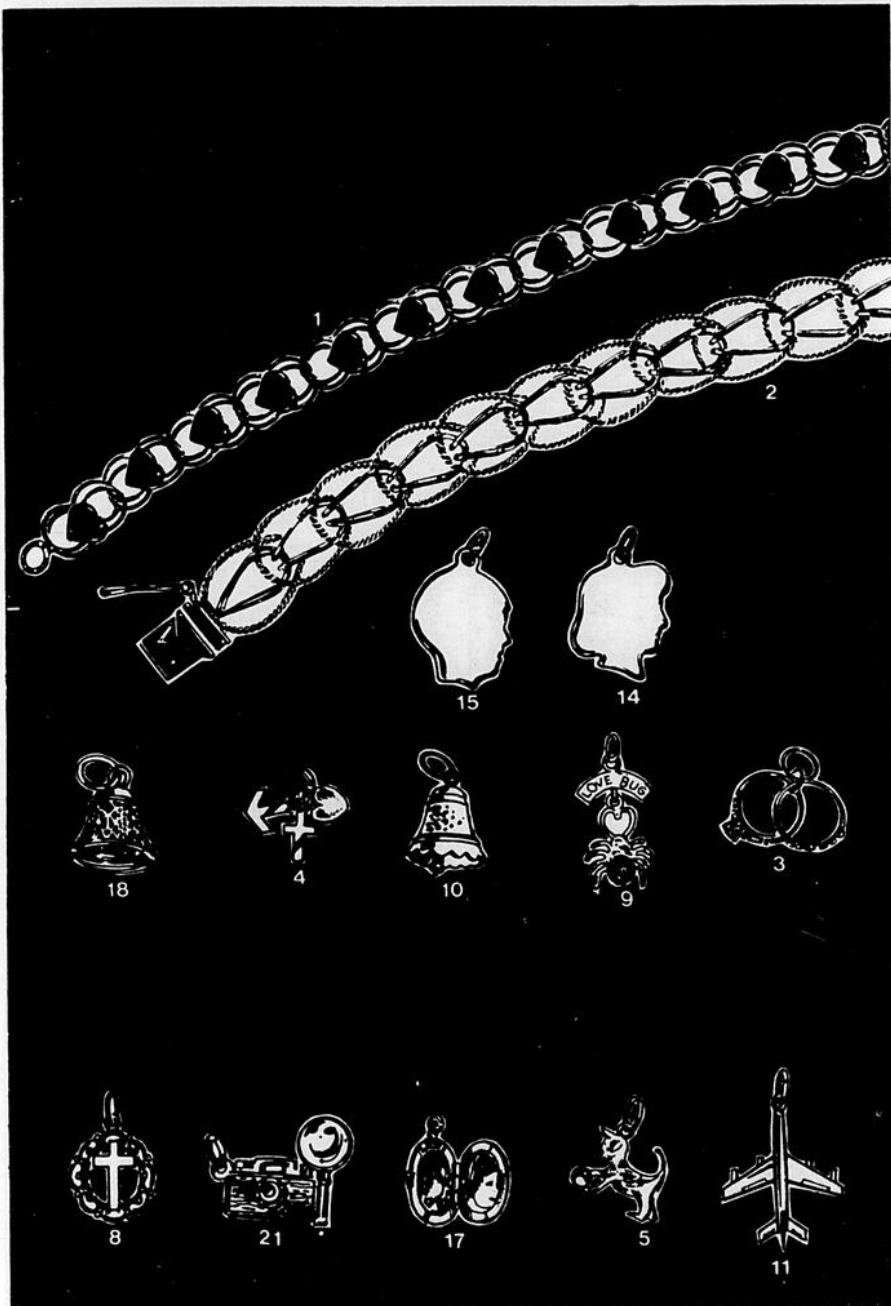

Boutique Intime - Rayon 18

Simpsons-Sears Ltée.

Sears

- Place Fleur de Lys
- Place Laurier
- Galeries Chagnon

Les bons achats se font chez Sears

Rabais 33-1/3%

Bracelets et breloques en or 10 carats

- 1-Bracelet/coeurs /28 541 Rég. 83.75 **55.86**
- 2-Bracelet # 28 567 Rég. 143.25 **95.55**
- 3-Alliances # 85 004 Rég. 19.50 **\$13**
- 4-Chance, espoir, charité # 85 009 Rég. 19.50 **\$13**
- 5-Petit chat # 85 015 Rég. 40.50 **\$27**
- 8-Croix # 85 084 Rég. 22.25 **14.84**
- &-"Love Bug" # 85 147 Rég. \$27 **18.09**
- 10-Cloche # 85 154 Rég. 31.25 **20.84**
- 11-Avion # 85 171 Rég. \$24 **\$16**
- 14-Tête de fillette # 85 203 Rég. 19.50 **\$13**
- 15-Tête de bambin # 85 204 Rég. 19.50 **\$13**
- 17-Médaille # 85 284 Rég. 31.25 **20.84**
- 18-Cloche # 85 314 Rég. 51.75 **34.50**
- 21-Appareil photo # 85 580 Rég. 36.25 **24.17**