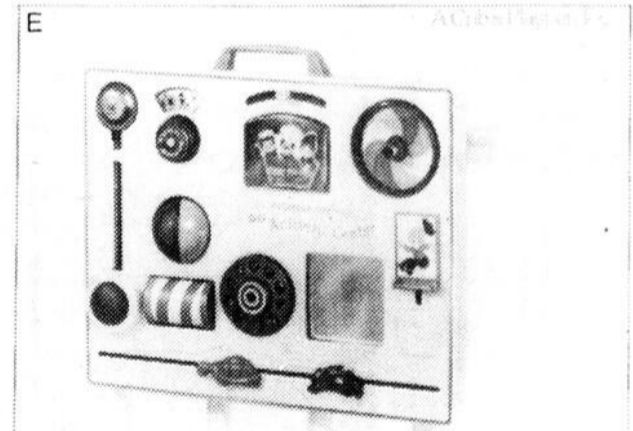

Sears

- Place Fleur de Lys
- Place Laurier
- Galeries Chagnon

Un grand choix
d'arbres de Noël

4²⁹ à 72⁹⁹ ch.

Boules fantaisie
1⁹⁹ bte. Rég. 2.99
Boules de Noël 2 1/4",
en verre. 12 par boîte.
52 182

Pin sylvestre 6' entièrement décoré

Rég. 36.99
29⁹⁹ ch.

a-Comprend 40 mini lumières, guirlande 40' ton argent boules de satin, glaçons, décoration pour faite et cache-pied. Aiguilles polyvinyle résistant au feu. # 51 092

Pin sylvestre à bon prix

13⁹⁹ ch.

b-Mesure 6' de haut. Aiguilles en chlorure de polyvinyle sur fil métallique torsadé. Support pliant. Résiste au feu. Accepte tous les éclairages d'intérieur. # 51 093

Coin de l'Arbre - Rayon 50

Jouets fisher price

- a-Garafe **18⁴⁹**
- b-Tourne-disque **13⁹⁹**
- c-Train - cirque **16⁹⁹**
- d-Hôpital **16⁹⁹**
- e-Centre d'activité
  Jouets - Rayon 49 **11⁹⁹**

Simpsons-Sears Ltée