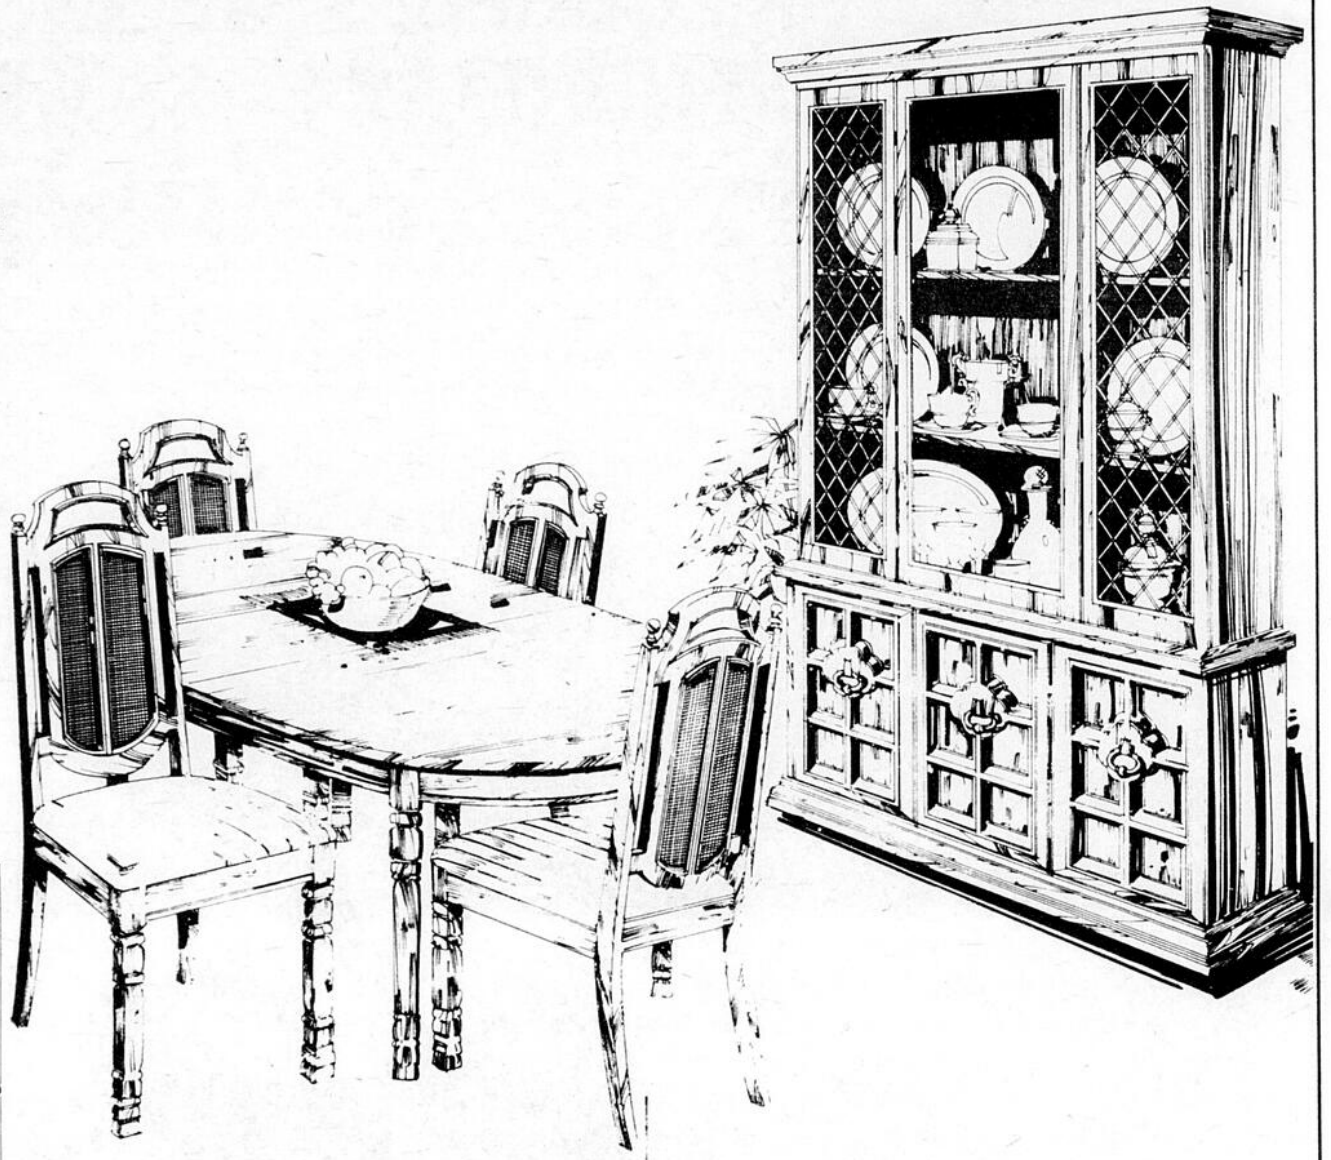

Sears

- Place Fleur de Lys
- Place Laurier
- Galeries Chagnon

Les bons achats se font chez Sears

Rabais $70

Salle à diner de style Méditerranéen

$699^{ens.}

Rég. $769

Ensemble 6 pièces comprenant:
Vaisselier 2-pièces, table et 4 chaises.
Construction bois dur de qualité, bois
pressé, polystyrène moulé. Chaises à
dossier haut, sièges mousse
recouverts coton/acétate à rayures.
20 688

Chaise capitaine assortie
(non illustrée) # 20 683

79^{ch.}

Rabais $10 - $30
Tables fini noyer

49^{ch.} à 99^{ch.}

Dessus placage noyer, bordures et
montures chêne.

a-Table à café # 37 250 Rég. 99.98
89.98

b-Table à sofa # 37 251 Rég.
129.98 99.98

c-Table de bout # 37 253 Rég.
79.98 69.98

d-Table tout usage # 37 252 Rég.
59.98 49.98

Rabais $20
Tables
modernes

59^{ch.}

Lignes simples. Monture plaquées
laiton. Dessus verre fumée.

e-Table de bout ronde # 38 223
Rég. 79.98

f-Table tout usage # 38 222 Rég.
79.98