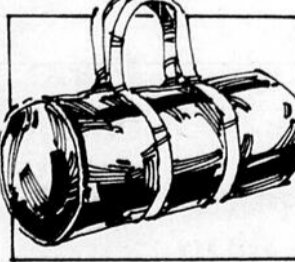

Sac de hockey nylon

30 x 15" Rég. 11.98 **9.98**
36 x 15" Rég. 12.98 **10.98**
Choix de 2 couleurs. # 22 081/2

Filet de hockey Pro

Rég. 16.98

14⁹⁸ ch.

Nylon. Monture acier plaqué zinc. # 22 505

Simpsons-Sears Ltée