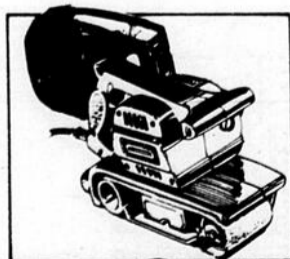

Ponceuse a ruban
Craftsman®
Rég. $99.98

$69⁹⁸

Ponceuse 3" avec ramasse-sciure incorporé. # 24367