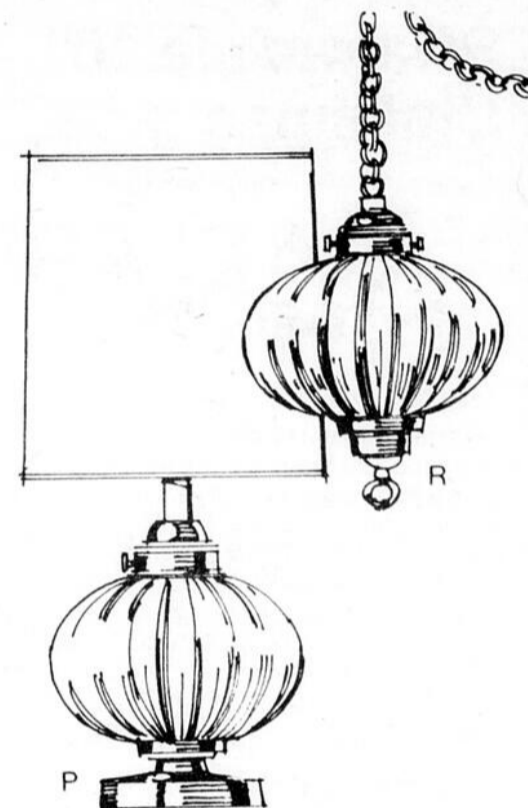

Sears

- Place Fleur de Lys
- Place Laurier
- Galeries Chagnon

Les bons achats se font chez Sears

Lampes style lampes à pétrole

Beaux abat-jour en verre cannelé blanc à motif floral. Métal fini laiton patiné. Ton bleu ou brun.

e-Lampe de table. Abat-jour 10" en verre. Commutateur 3 positions. Veilleuse dans base. # 81 980 Rég. 72.98 **62.98**

f-Suspension 10" diamètre. Chaîne 12', cordon 15'. # 86 980 Rég. 72.98 **62.98**

g-Lampe boudoir idéale pour chambre à coucher. # 84981 Rég. 26.98 **22.98**

h-Lampe décorative. Éclairage de nuit et interrupteur 3 intensités. # 84 980 Rég. 52.98 **45.98**

Ampoules 60 W et 100 W
Rég. 4/1.49

16/4⁹⁹

Accessoires électriques - Rayon 34

Lampes de style traditionnel

Ampoules 60 et 100 watts
Rég. 4/1.49

Garnitures fini laiton antique. Abat-jour blancs en vinyle.

k-Lampe suspendue, abat-jour 16" diam., chaîne 12' et cordon 15'. # 86 021 Rég. 74.98 **64.98**

m-Lampe de table. Éclairage 3 intensités. Abat-jour 14" diam. Hauteur 31". # 81 021 Rég. 79.98 **69.98**

n-Lampadaire, éclairage 3 intensités, abat-jour 14" diam., Hauteur totale 59". # 80 021 Rég. 89.98 **79.98**

Lampes verre soufflé

85.96 ens.

Lampe de table et suspension en verre soufflé vert. Garniture métal laitonné.

p-Lampe de table, abat-jour plissé. # 81 050 Rég. 57.98

r-Suspension, interrupteur sur cordon 15'. Chaîne 12'. # 86 050 Rég. 52.98

Minuterie 24 heures avec cordon 6', blanc cassé/veiné bois. # 59 120 Rég. 15.98 **12.98**

Lampes aspect céramique

47⁹⁸ et **49⁹⁸** ch.

Lampes Terralon aspect céramique. Leur élégance rehausse tout intérieur. 3 intensités.

a-Relief imitant la lave. Abat-jour en vinyl plissé. Beige, abat-jour brun ou rouille, abat-jour blanc. # 81 584 Rég. 54.98 **47.98**

b-Aspect de poterie patinée. Abat-jour blanc. Hauteur 28" # 81 562 Rég. 54.98 **47.98**