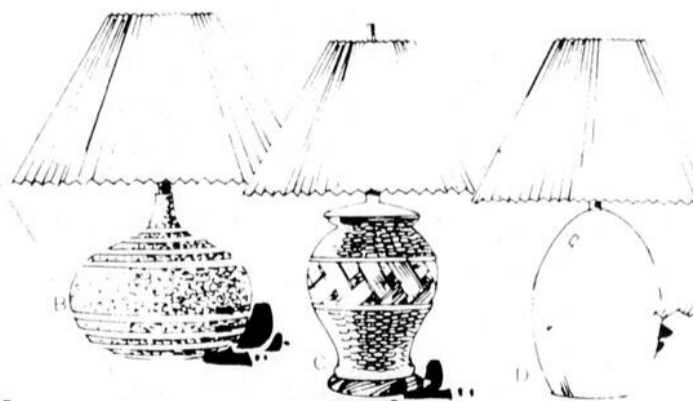

Lampes verre soufflé

85.96 ens.

Lampe de table et suspension en verre soufflé vert. Garniture métal laitonné.

p-Lampe de table, abat-jour plissé. # 81 050 Rég. 57.98

r-Suspension, interrupteur sur cordon 15'. Chaîne 12'. # 86 050 Rég. 52.98

Minuterie 24 heures avec cordon 6', blanc cassé/veiné bois. # 59 120 Rég. 15.98 **12.98**

Lampes aspect céramique

47⁹⁸ et **49⁹⁸** ch.

Lampes Terralon aspect céramique. Leur élégance rehausse tout intérieur. 3 intensités.

a-Relief imitant la lave. Abat-jour en vinyl plissé. Beige, abat-jour brun ou rouille, abat-jour blanc. # 81 584 Rég. 54.98 **47.98**

b-Aspect de poterie patinée. Abat-jour blanc. Hauteur 28" # 81 562 Rég. 54.98 **47.98**

c-D'aspect tressé. Base beige naturel. Abat-jour beige plissé, envers vinyle. Haut. 28". # 81 594 Rég. 59.98 **49.98**

d-Aspect stucco, base forme d'un oeuf. Blanc ou beige. # 81 595 Rég. 59.98 **49.98**