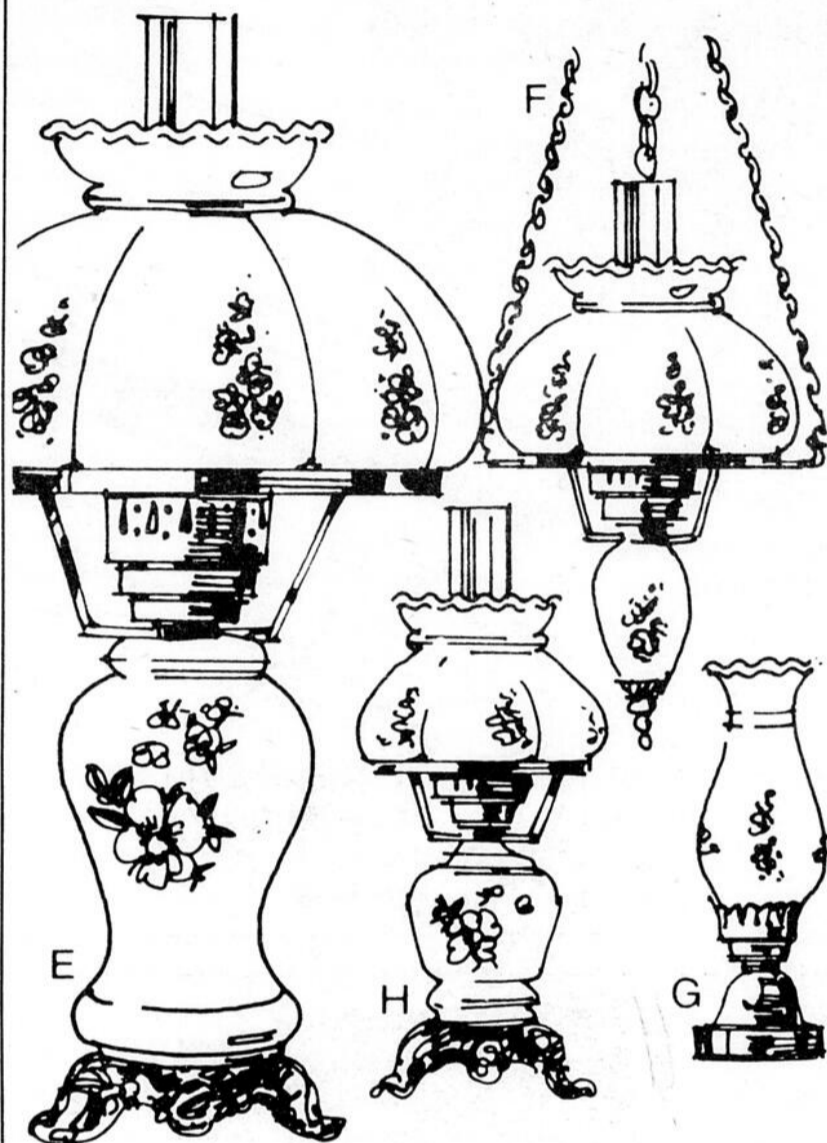

Sears

- Place Fleur de Lys
- Place Laurier
- Galeries Chagnon

Les bons achats se font chez Sears

Lampes style lampes à pétrole

Beaux abat-jour en verre cannelé blanc à motif floral. Métal fini laiton patiné. Ton bleu ou brun.

e-Lampe de table. Abat-jour 10" en verre. Commutateur 3 positions. Veilleuse dans base. # 81 980 Rég. 72.98 **62.98**

f-Suspension 10" diamètre. Chaîne 12', cordon 15'. # 86 980 Rég. 72.98 **62.98**

g-Lampe boudoir idéale pour chambre à coucher. # 84981 Rég. 26.98 **22.98**

h-Lampe décorative. Éclairage de nuit et interrupteur 3 intensités. # 84 980 Rég. 52.98 **45.98**

Ampoules 60 W et 100 W
Rég. 4/1.49

16/4⁹⁹

Accessoires électriques - Rayon 34