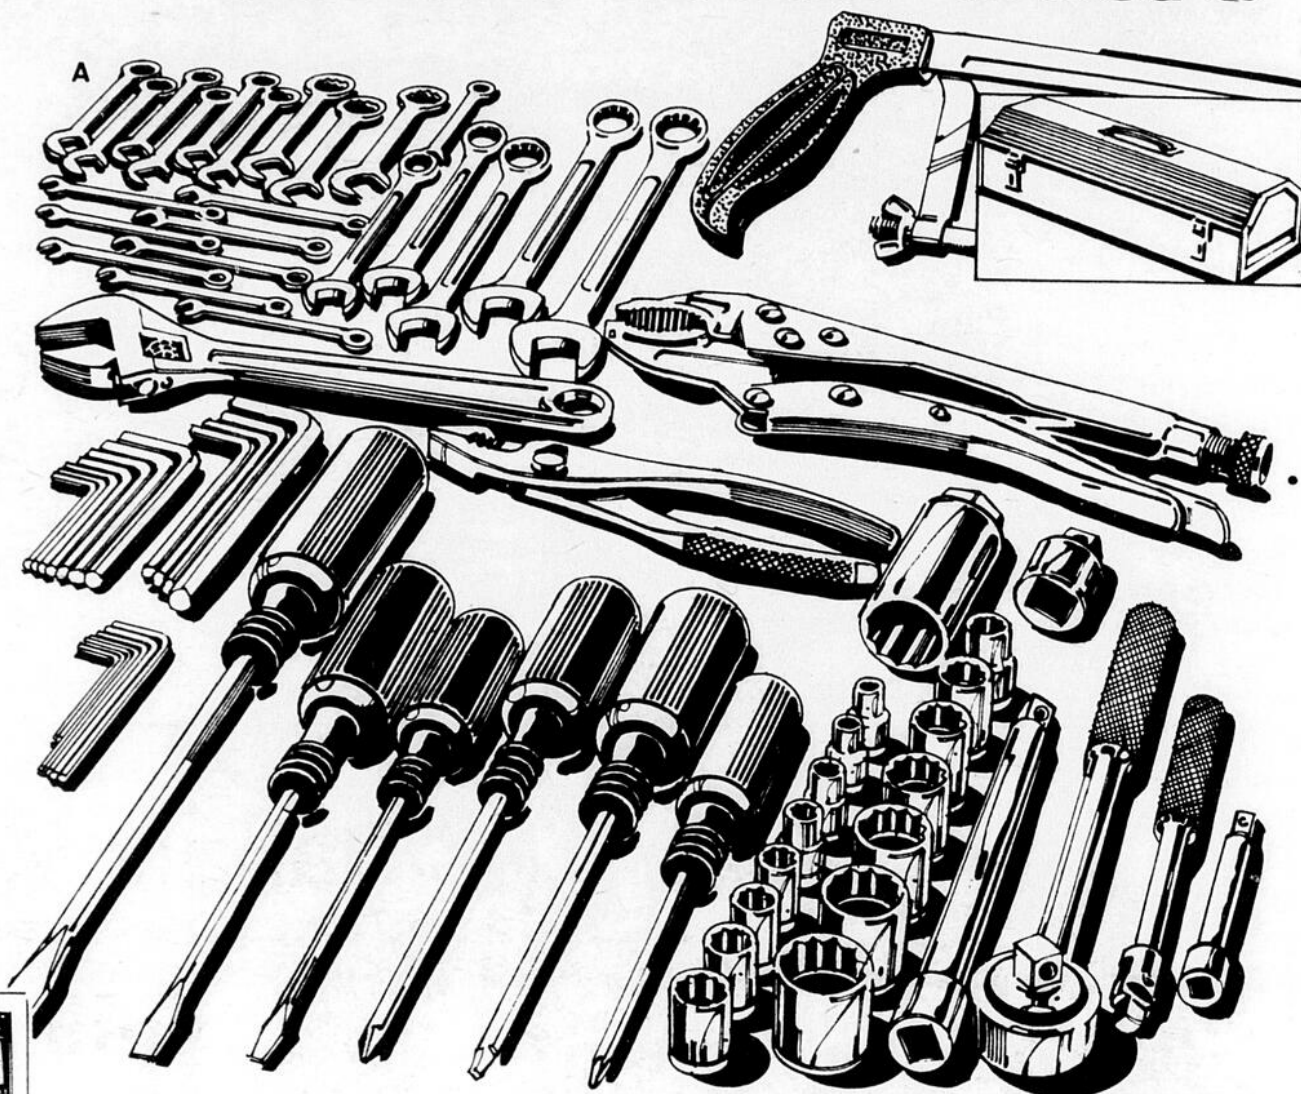

Sears

- Place Fleur de Lys
- Place Laurier
- Galeries Chagnon

Les bons achats se font chez Sears

Jeu de douilles standard ou métrique 93 pièces

Spécial
39⁹⁹

7 douilles à prise 3/8"; 1 rochet réversible 3/8"; 1 douille à bougie; 1 rallonge de 6" à prise 3/8"; 8 douilles à prise 1/4" de 3/16" à 7/16"; 1 rallonge, 1 barre de force 1/4", 1 adaptateur de 3/8" à 1/4". 1 jeu de 5 clés combinées. Divers outils comprenant jeu de 18 clés hexagonales, clé à molette, pince à blocage, scie à métaux, 20 lames, jeu de 6 tournevis, pince à joint coulissant, jeu de 18 clés pour allumage, boîte à outils en métal. # 44794

b-Jeu complet de douilles métriques (non illustrée). # 44795 Spécial 39.99

Jeu d'outils standard ou métrique 52-pièces

$59⁹⁹

Comprenant 7 douilles à prise 1/4" 6 pans (3/16-3/8"); 5 douilles à prise 3/8" 12 pans (7/16-1 1/16"); 5 douilles à prise 1/2" 12 pans (9/16-15/16"); rallonges; clés à rochets à dégagement rapide; adaptateur; clés ouvertes (1/4 x 5/16-5/8 x 3/4"); 14 clés hexagonales; scie à métal et 10 lames; boîte à outils. # 44784/5

Rabais 20% sur outils Craftsman variés

c-4 Ciseaux. # 90000 Rég. 17.98 **$14.38**
d-Robot. # 90615 Rég. $15.98 **$12.78**
e-Marteau à panne ronde. # 91010 Rég. 13.98 **11.18**
f-Niveau. # 92414 Rég. $7.99 **$6.39**
g-Niveau. # 92432 Rég. $14.98 **$11.98**
h-Rubans à mesurer. Retour automatique. # 92031/2/3 12' Rég. $7.49 **$5.99** 16' Rég. $8.99 **$7.19** 20' Rég. $9.99 **$7.99**
k-Ruban à mesurer 50'. # 92048 Rég. $7.99 **$6.39**
m-Supports pour chevalets # 94100 Rég. $6.99 **$5.59**

n-Scie. # 90220 Rég. $12.98 **$10.38**
p-Egoïnes. Coupe grosse, coupe fine, recoupe. # 90120/1/2 Rég. $15.98 **$12.78**
r-Scie à métaux. # 90350 Rég. $5.49 **$4.39**
s-Outil à riveter. # 93210 Rég. $17.98 **$14.38**
t-Marteau en acier tubulaire. Petite encoche. # 491010 Rég. $13.98 **$11.18**
u-Marteau à panne arrondie. Manche fibre de verre. Tête acier 16 onz. renforcée. Petite encoche. Craftsman. # 91025 Rég. $13.98 **$11.18**

Boîte à onglets Craftsman

Base en bois. # 90276
Rég. $29.98 **$19⁹⁸**