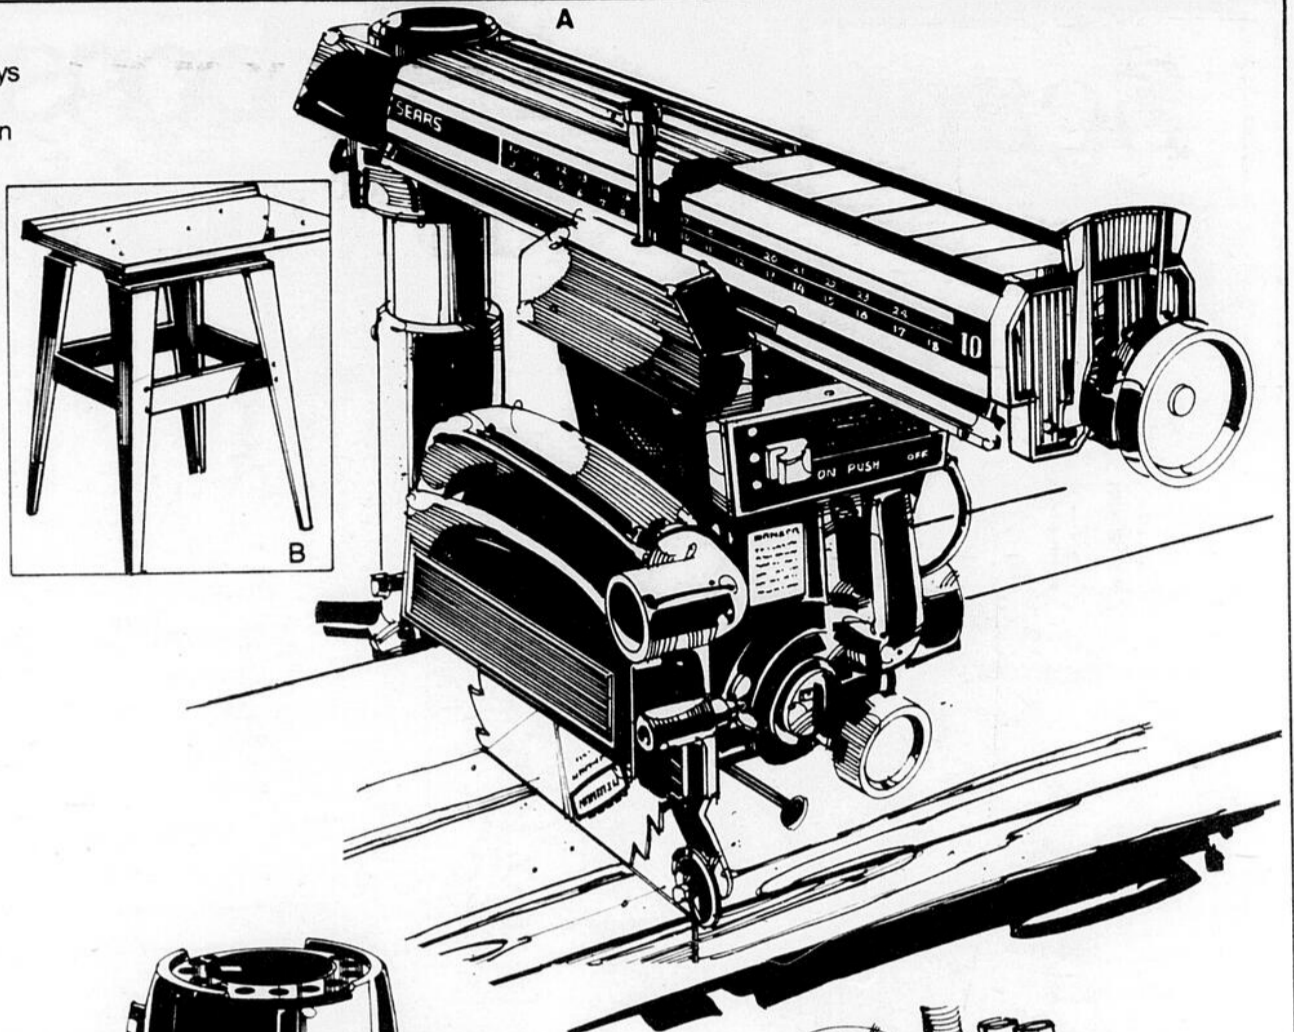

Sears

- Place Fleur de Lys
- Place Laurier
- Galeries Chagnon

Rabais $100 Scie radiale 10" Craftsman +

Rég. $554.98

$454⁹⁸

a-Pour gros travaux. Bras, étrier du moteur et moteur tourment, pivotent et s'inclinent pour travaux courants de coupe. Repérage automatique pour la plupart des coupes courantes. Accepte accessoires. Coupe bois 2" et refend au centre d'un panneau 4 x 8'. Bras et colonne en fonte. Contrôles à l'avant. Puissance maximum développée du double étrier 2 1/2 hp; 3450 tpm, prise directe, démarrage par condensateur; aucun parasite radio ou TV. Frein de lame arrête automatiquement la lame en 10 secondes. Fonctionne sur 110-240 volt, CA 60Hz. # 27032

b-Support en acier Rég. $40.98 $30.98 # 27541