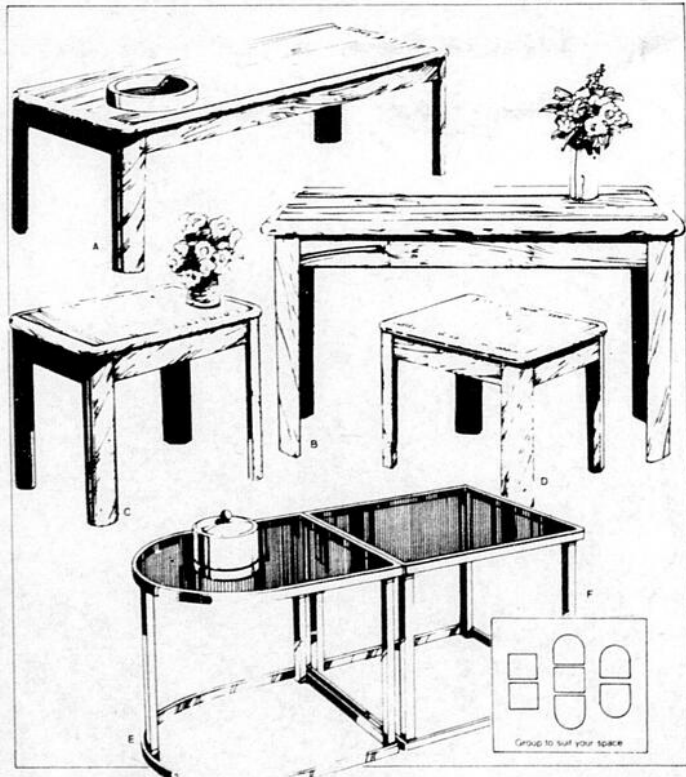

Sears

- Place Fleur de Lys
- Place Laurier
- Galeries Chagnon

Les bons achats se font chez Sears

Rabais $70

Salle à diner de style Méditerranéen

$699^{ens.}

Rég. $769

Ensemble 6 pièces comprenant:
Vaisselier 2-pièces, table et 4 chaises.
Construction bois dur de qualité, bois
pressé, polystyrène moulé. Chaises à
dossier haut, sièges mousse
recouverts coton/acétate à rayures.
20 688

Chaise capitaine assortie
(non illustrée) # 20 683

79^{ch.}

Rabais $10 - $30
Tables fini noyer

49^{ch.} à 99^{ch.}

Dessus placage noyer, bordures et
montures chêne.

a-Table à café # 37 250 Rég. 99.98
89.98

b-Table à sofa # 37 251 Rég.
129.98 99.98

c-Table de bout # 37 253 Rég.
79.98 69.98

d-Table tout usage # 37 252 Rég.
59.98 49.98

Rabais $20
Tables
modernes

59^{ch.}

Lignes simples. Monture plaquées
laiton. Dessus verre fumée.

e-Table de bout ronde # 38 223
Rég. 79.98

f-Table tout usage # 38 222 Rég.
79.98