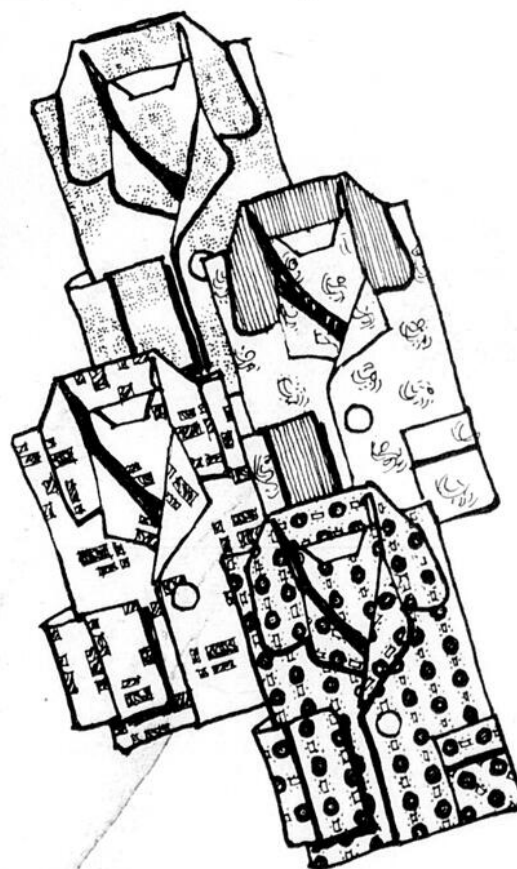

Accessoires pour hommes - Rayon 33

Rabais 1⁹⁹

3⁹⁹
Rég. 5.98

Écharpe de laine

Déjà une bonne idée de cadeau! Confection 100% laine à motif plaid. Dimensions: env. 11 1/2" x 15", frange aux extrémités. Rouge, bleu ou brun. # 72 004