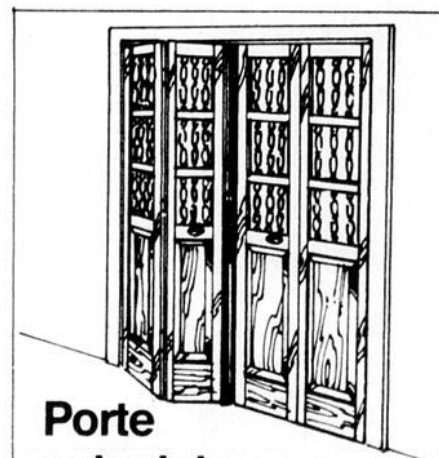

Carreaux individuels

Rég. 5.99
4 99
 bte.

Style classique. Veinés ton or, avocat, beige ou blanc sur fond blanc. 4 1/2 pi.ca. par boîte. # 71 700

Ouvre-porte de garage automatique

Garniture vinyle veiné bois sur moteur. Prise de courant au dos du moteur. Interrupteur extérieur avec 2 clés, interrupteur de sécurité incorporé. Pour porte jusqu'à 16' de large x 7' de haut. # 24 515

Rég. 249.98
209⁹⁸
 ch.

Porte repliable

Porte à miroirs. Fonctionnement souple sur galets de nylon. Chaque porte est munie de 2 panneaux. 30 x 80". # 26 721 Largeur 36" aussi disponible.

Rég. 119.99
109⁹⁹
 ch.