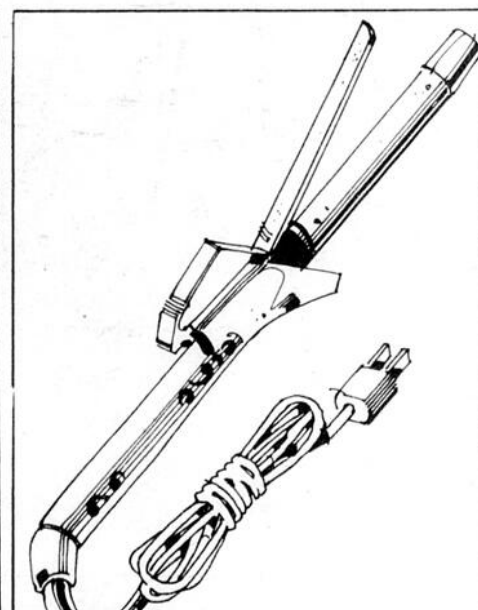

Fer à friser "Lady Kenmore"

9⁹⁸

Contrôle de chaleur par thermostat. Cordon pivotant. Peut se manier avec les deux mains car il a un bout qui ne chauffe pas. Support. 120v. # 60072