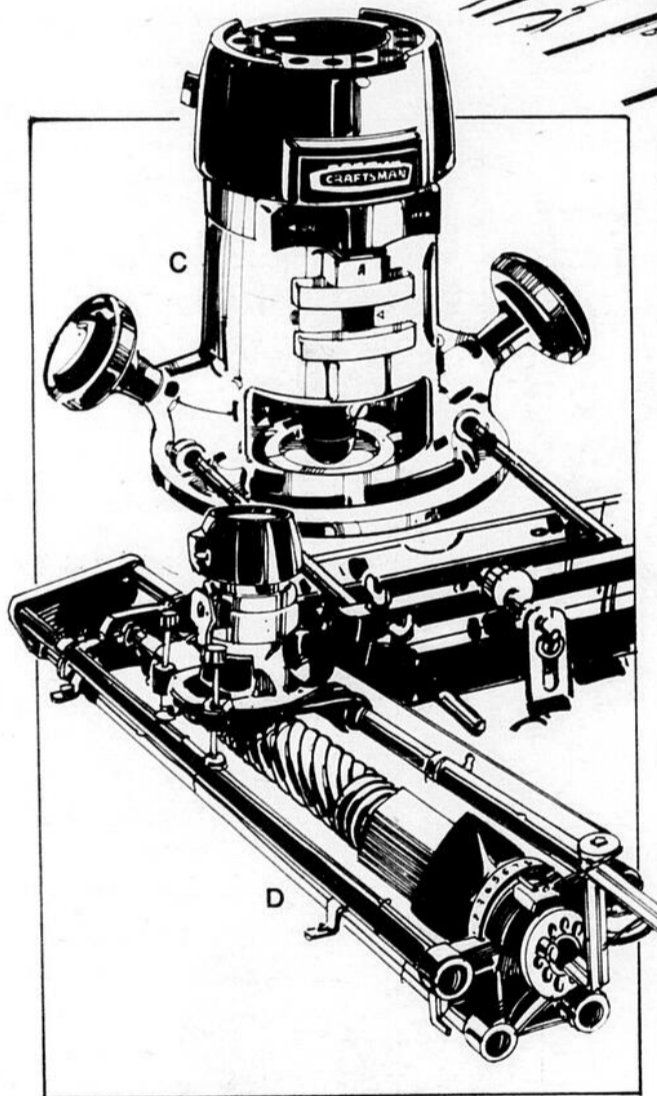

Toupie et guide Craftsman®

Rég. $85.96

$59⁹⁸

c-Puissance maximum développée de la toupie 7/8 hp. 25,000 tpm. Moteur à roulement à billes. Interrupteur devant. Guide de bord micro-réglable. # 24019

Craftsman pour toupie

Rég. $99.98

$79⁹⁸

d-Transforme toupie en tour de précision pour façonner le bois. Mécanisme de blocage. Arrêts réglables rapidement. Toupie non incluse. # 24045