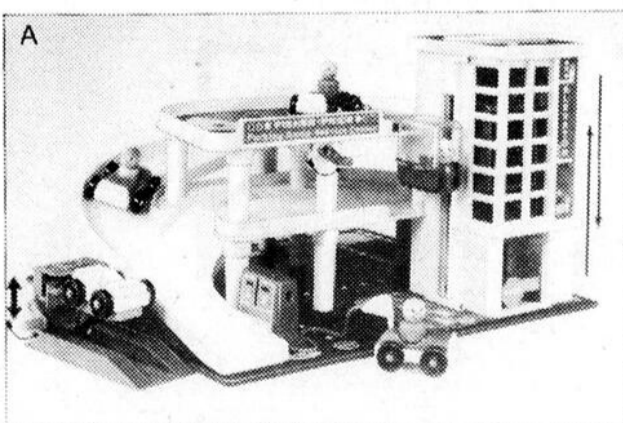

Sears

- Place Fleur de Lys
- Place Laurier
- Galeries Chagnon

Un grand choix
d'arbres de Noël

4²⁹ à 72⁹⁹ ch.

Boules fantaisie
1⁹⁹ bte. Rég. 2.99
Boules de Noël 2 1/4",
en verre. 12 par boîte.
52 182

Pin sylvestre 6' entièrement décoré

Rég. 36.99
29⁹⁹ ch.

a-Comprend 40 mini lumières, guirlande 40' ton argent boules de satin, glaçons, décoration pour faite et cache-pied. Aiguilles polyvinyle résistant au feu. # 51 092

Pin sylvestre à bon prix

13⁹⁹ ch.

b-Mesure 6' de haut. Aiguilles en chlorure de polyvinyle sur fil métallique torsadé. Support pliant. Résiste au feu. Accepte tous les éclairages d'intérieur. # 51 093

Coin de l'Arbre - Rayon 50

Jouets fisher price

- a-Garafe **18⁴⁹**
- b-Tourne-disque **13⁹⁹**
- c-Train - cirque **16⁹⁹**
- d-Hôpital **16⁹⁹**
- e-Centre d'activité
  Jouets - Rayon 49 **11⁹⁹**

Simpsons-Sears Ltée