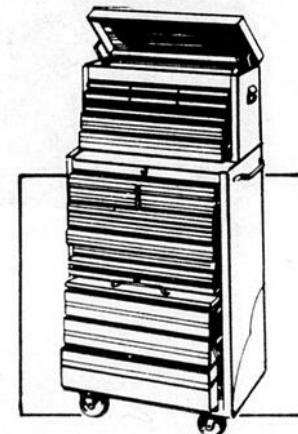

Boîte à onglets Craftsman

Base en bois. # 90276
Rég. \$29.98 **\$19⁹⁸**

Boîte à onglets Craftsman

90281 (non illustrée)
Rég. \$17.98 **\$14³⁸**

Rabais \$29.98 sur ensemble:

a-Coffre à 9 tiroirs # 33 226 Rég. 109.98 **99.98**
b-Armoire roulante à 12 tiroirs # 33 243 Rég. 209.98 **199.80**
L'ensemble des 2 coffres et armoire # 33 249 Sep. coût. 319.98 **269.98**