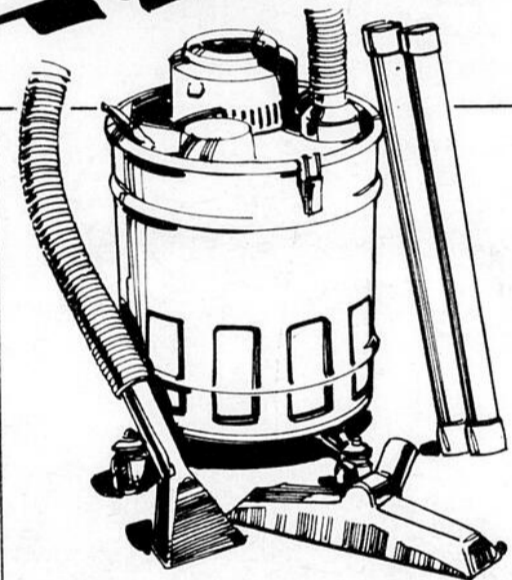

Aspirateur 4 gal. Imp.

$59⁹⁸

Pour débris secs ou humides. Pour la maison ou l'atelier. Tuyau 1 1/4". suceur pour meubles, raclette, 2 rallonges. Env. 12" diam. x 21" haut. # 29204

Ponceuse a ruban
Craftsman®
Rég. $99.98

$69⁹⁸

Ponceuse 3" avec ramasse-sciure incorporé. # 24367

Ponceuse

$19⁹⁸

Puissance maximum développée 1/16 hp. Tampon 7 x 3 5/8" à 9000 orbites/mn. Isolement double. # 24271

Perceuse électrique
Craftsman®

$14⁹⁸

Pour travaux légers. Puissance maximum développée 1/8 hp. 1 vitesse 1200 tpm. 110v. # 22017

Scie à guichet

$19⁹⁸

1/2" course. Puissance maximum développée 1/8 hp. 3200 courses/mn. Semelle inclinable 45°. Souffle-sciure. #23327

Scie circulaire
Craftsman® 7"

$34⁹⁸

Puissance maximum développée 1 1/4 hp. Coupe 2 x 4' à 90° et à 45°. Isolement double. # 22845

Boîte à outils Craftsman

Rég. $34.98 **$32⁹⁹**

2 tiroirs. Platrau. Acier. Couleur rouge. # 33215

Quincaillerie - Rayon 9

Simpsons-Sears Ltée