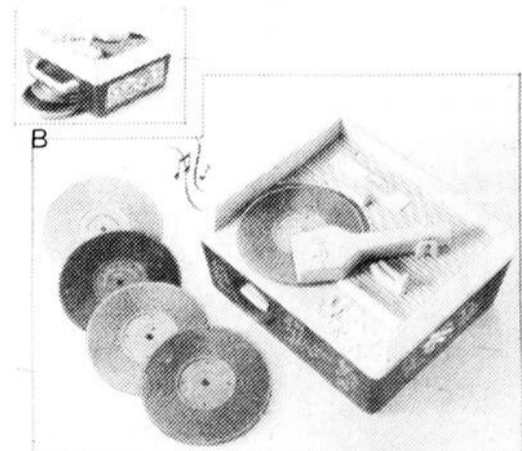

Jouets fisher price

- a-Garafe **18⁴⁹**
- b-Tourne-disque **13⁹⁹**
- c-Train - cirque **16⁹⁹**
- d-Hôpital **16⁹⁹**
- e-Centre d'activité
  Jouets - Rayon 49 **11⁹⁹**