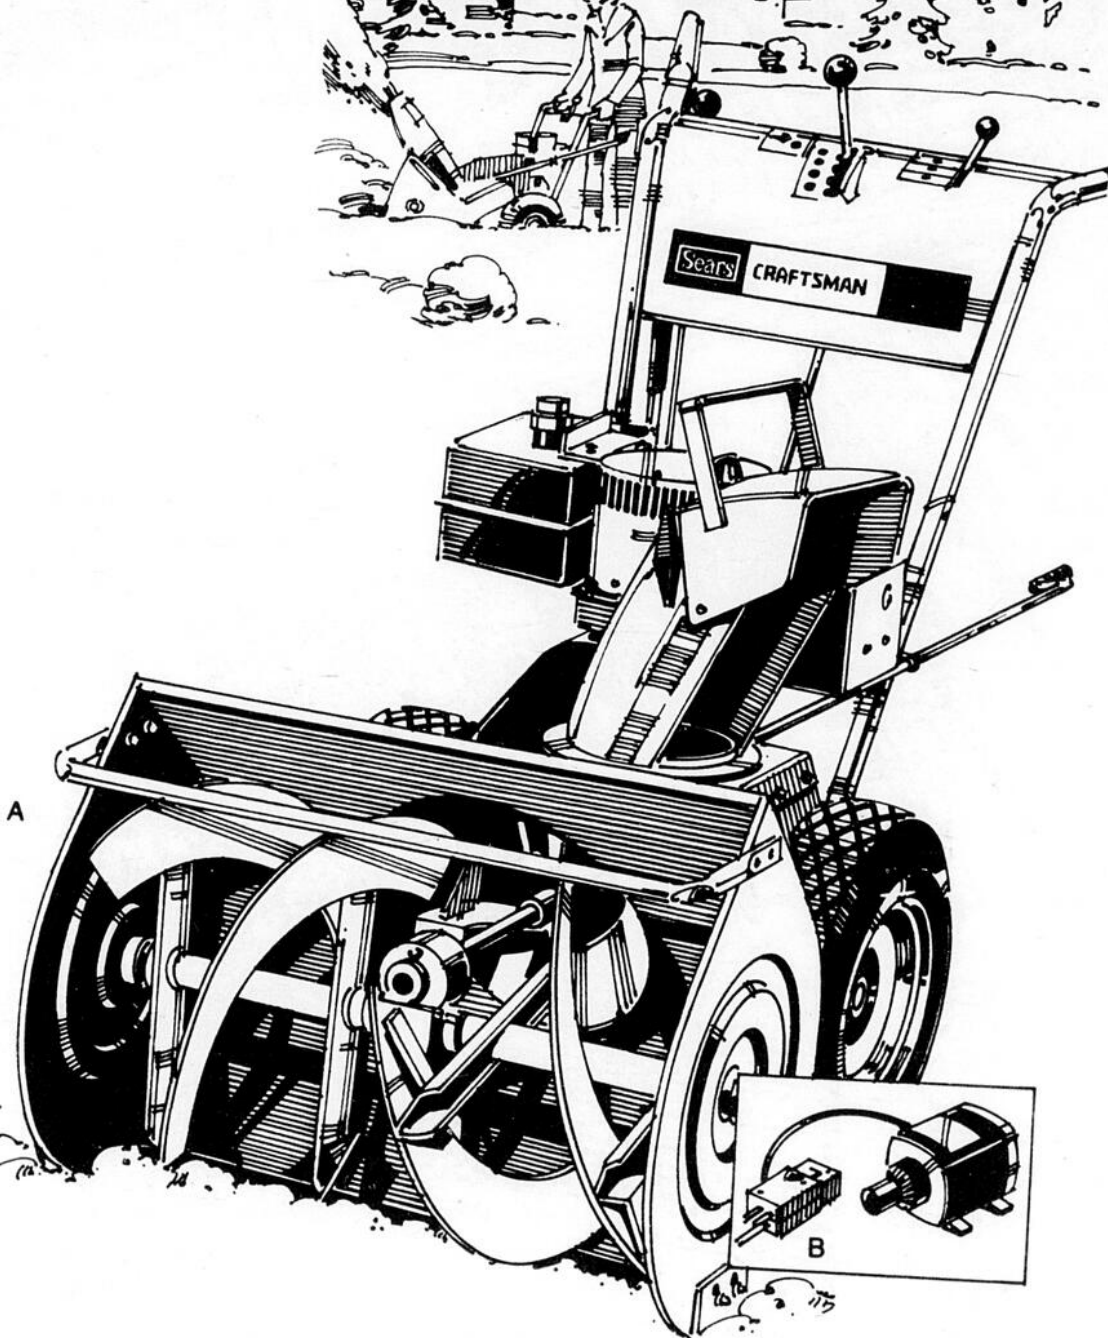

Sears

- Place Fleur de Lys
- Place Laurier
- Galeries Chagnon

Les bons achats se font chez Sears

Craftsman

Chasse-neige 8hp à 2 phases

Spécial

669⁹⁸ ch.

Pour régions à gros enneigement. Tarière 16" diamètre déblayant la neige sur 26" de large. Moteur hivernisé. # 52 750
Modèle 10 hp # 52 752 Spécial 779.98
Démarreur électrique pour 8 hp et 10 hp # 52 351
Rég. 94.98 79.98

Chasse-neige 7hp

Rég. 579.98

529⁹⁸ ch

Pour régions à enneigement moyen ou gros. Tarière 16" déblayant la neige sur 22" de large. Manche avant, point mort et manche arrière. # 52 730
Modèle 6 hp # 52 728 (non illustré)
Rég. 529.98 489.98
Modèle 5 hp # 52 724 (non illustré)
Rég. 429.98 399.98
Démarreur électrique pour modèles 6 hp et 7 hp # 52 349
Rég. 94.98 79.98
Démarreur électrique pour modèle 5 hp # 52 332
Rég. 72.98 62.98

Quincaillerie - Rayon 9

Simpsons-Sears Ltée