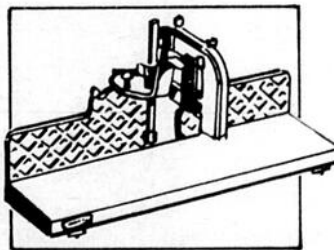

Boîte à onglets Craftsman

Base en bois. # 90276
Rég. $29.98 **$19⁹⁸**

Boîte à onglets Craftsman

90281 (non illustrée)
Rég. $17.98 **$14³⁸**