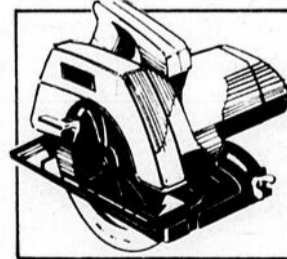

Scie circulaire
Craftsman® 7"

$34⁹⁸

Puissance maximum développée 1 1/4 hp. Coupe 2 x 4' à 90° et à 45°. Isolement double. # 22845