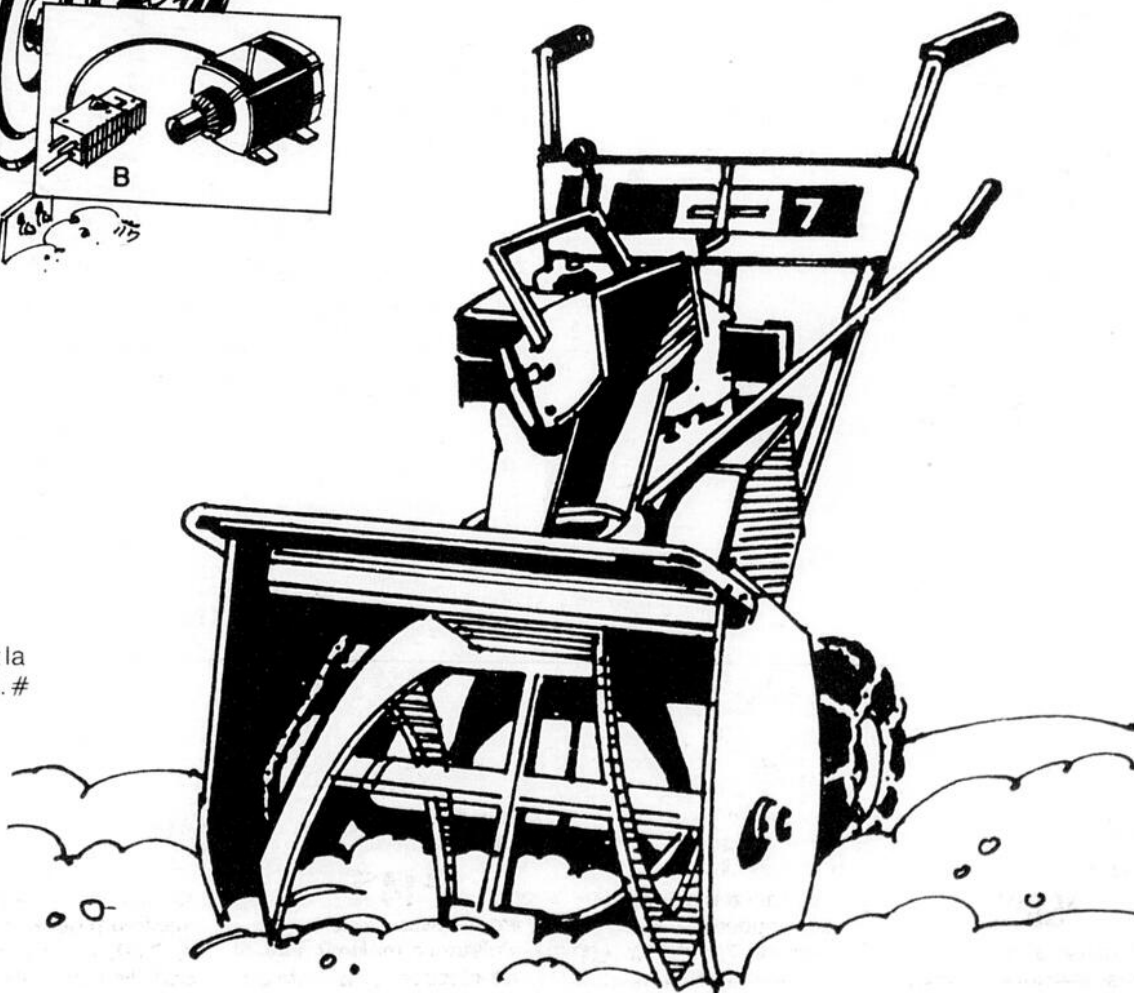

Chasse-neige 7hp

Rég. 579.98

529⁹⁸ ch

Pour régions à enneigement moyen ou gros. Tarière 16" déblayant la neige sur 22" de large. Manche avant, point mort et manche arrière. # 52 730
Modèle 6 hp # 52 728 (non illustré)
Rég. 529.98 489.98
Modèle 5 hp # 52 724 (non illustré)
Rég. 429.98 399.98
Démarreur électrique pour modèles 6 hp et 7 hp # 52 349
Rég. 94.98 79.98
Démarreur électrique pour modèle 5 hp # 52 332
Rég. 72.98 62.98