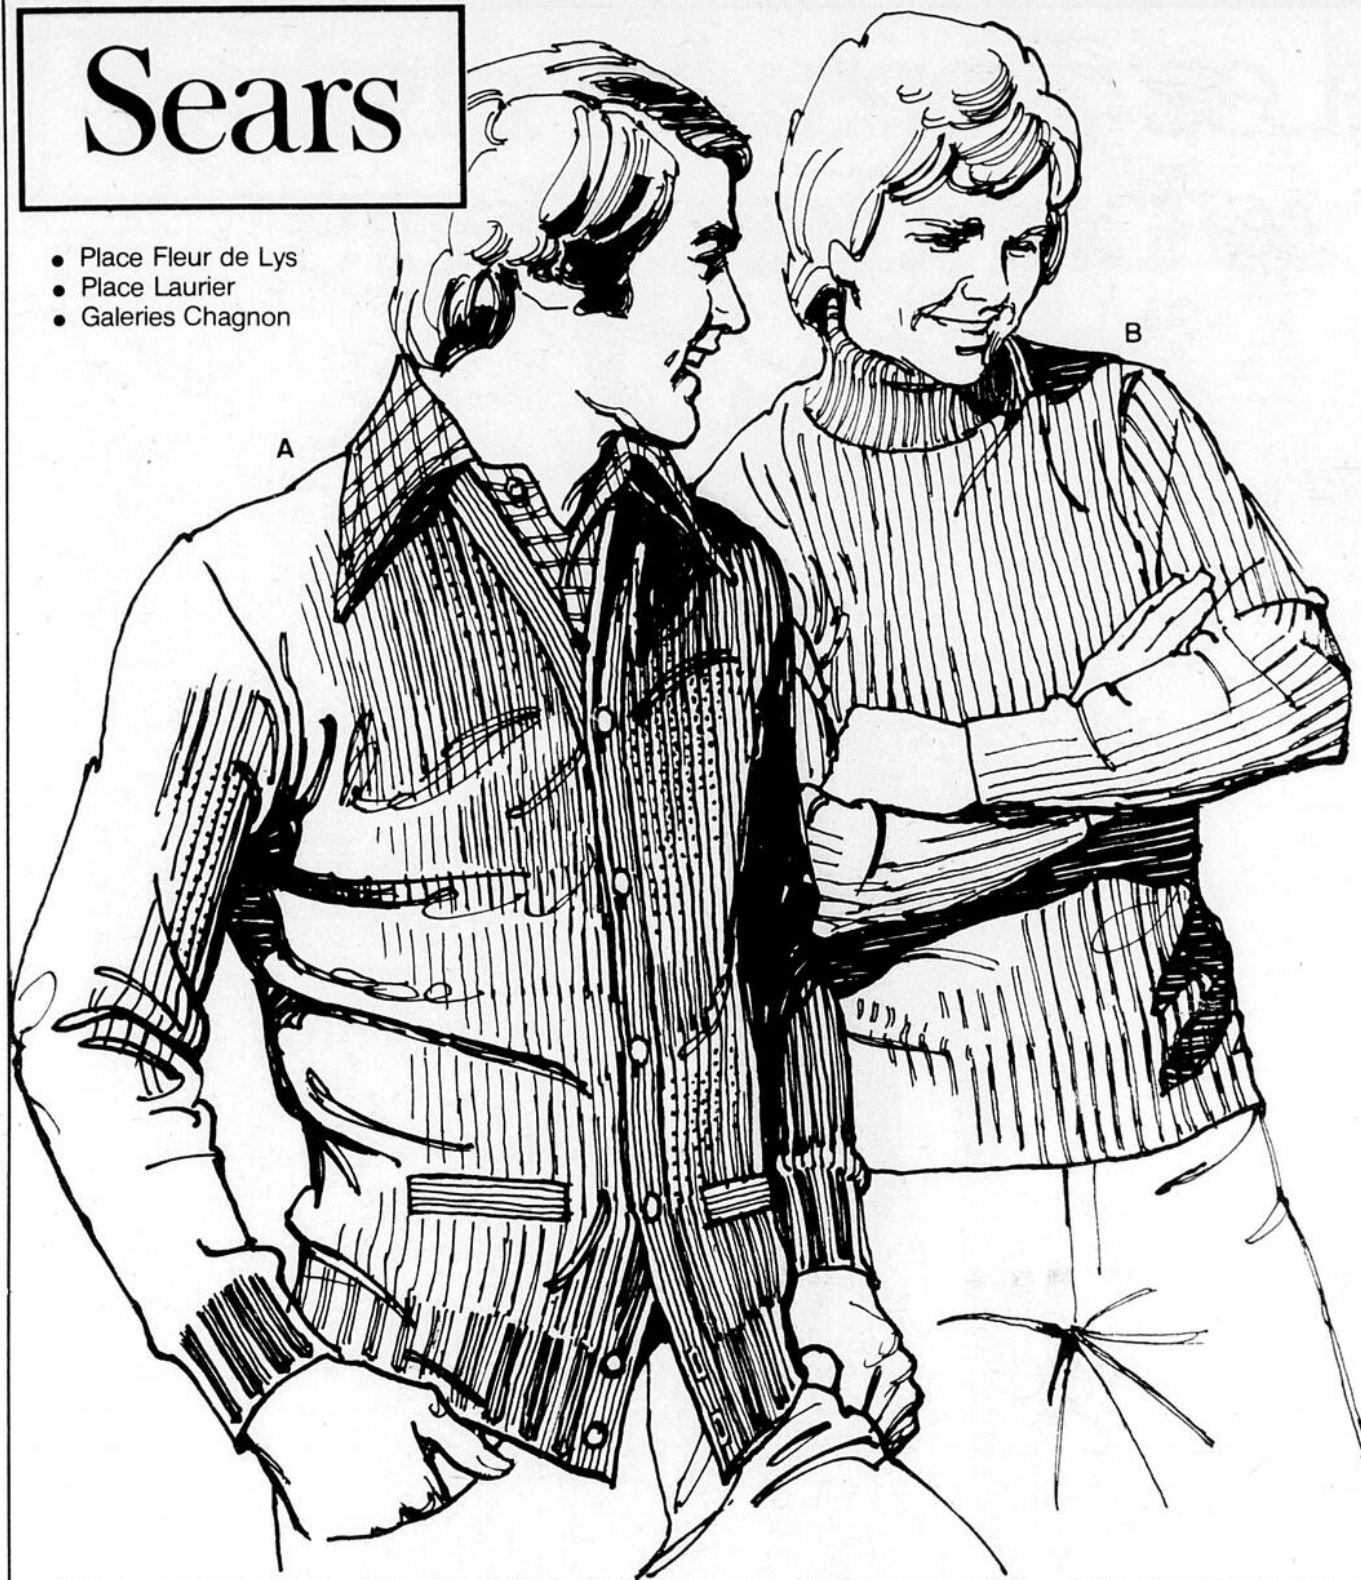

Sears

- Place Fleur de Lys
- Place Laurier
- Galeries Chagnon

Rabais 1⁹⁹

Tricots en acrylique
acrilan* lavable

12⁹⁹
ch.
Rég. 14.98

Cardigan

Fibre acrylique Acrilan* au confort et à l'aspect de laine. Laver-sécher à la machine. 36, 40, 44 et 46.

a-Cardigan classique 6 boutons devant, 2 poches de poitrine, bordure et poignets côtelés. Tons chocolat, marine et vert foncé. # 18 152

11⁹⁹
ch.
Rég. 13.98

Pull à col roulé

b-Ce pull d'allure sport ou habillée, est très pratique. Se porte avec une chemise par-dessus, une veste jean ou sport. Tricot côtelé. Ton bleu poudre, naturel ou beige. # 15 307

Accessoires pour hommes - Rayon 33