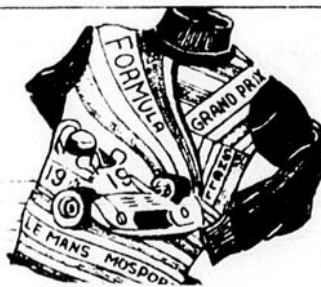

Pull à col roulé

Rég. 5.99 **4⁴⁹** ch.

Confection 100% polyester devant, dos 50% poly./50% coton. Motif devant. 8 à 18 ans. # 93 701