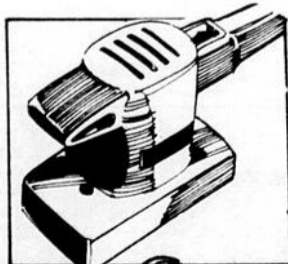

Ponceuse

$19⁹⁸

Puissance maximum développée 1/16 hp. Tampon 7 x 3 5/8" à 9000 orbites/mn. Isolement double. # 24271