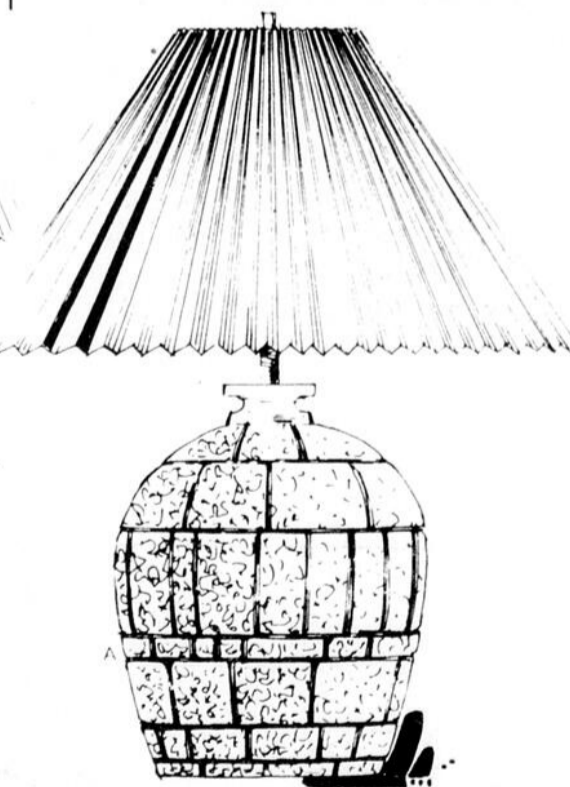

Simpsons-Sears Ltée