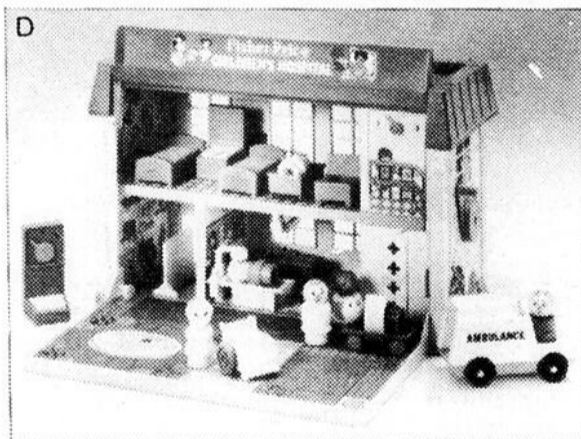

Sears

- Place Fleur de Lys
- Place Laurier
- Galeries Chagnon

Un grand choix
d'arbres de Noël

4²⁹ à 72⁹⁹ ch.

Boules fantaisie
1⁹⁹ bte. Rég. 2.99
Boules de Noël 2 1/4",
en verre. 12 par boîte.
52 182

Pin sylvestre 6' entièrement décoré

Rég. 36.99
29⁹⁹ ch.

a-Comprend 40 mini lumières, guirlande 40' ton argent boules de satin, glaçons, décoration pour faite et cache-pied. Aiguilles polyvinyle résistant au feu. # 51 092

Pin sylvestre à bon prix

13⁹⁹ ch.

b-Mesure 6' de haut. Aiguilles en chlorure de polyvinyle sur fil métallique torsadé. Support pliant. Résiste au feu. Accepte tous les éclairages d'intérieur. # 51 093

Coin de l'Arbre - Rayon 50

Jouets fisher price

- a-Garafe **18⁴⁹**
- b-Tourne-disque **13⁹⁹**
- c-Train - cirque **16⁹⁹**
- d-Hôpital **16⁹⁹**
- e-Centre d'activité
  Jouets - Rayon 49 **11⁹⁹**

Simpsons-Sears Ltée