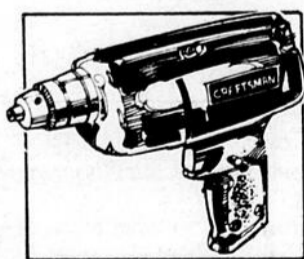

Perceuse électrique
Craftsman®

$14⁹⁸

Pour travaux légers. Puissance maximum développée 1/8 hp. 1 vitesse 1200 tpm. 110v. # 22017