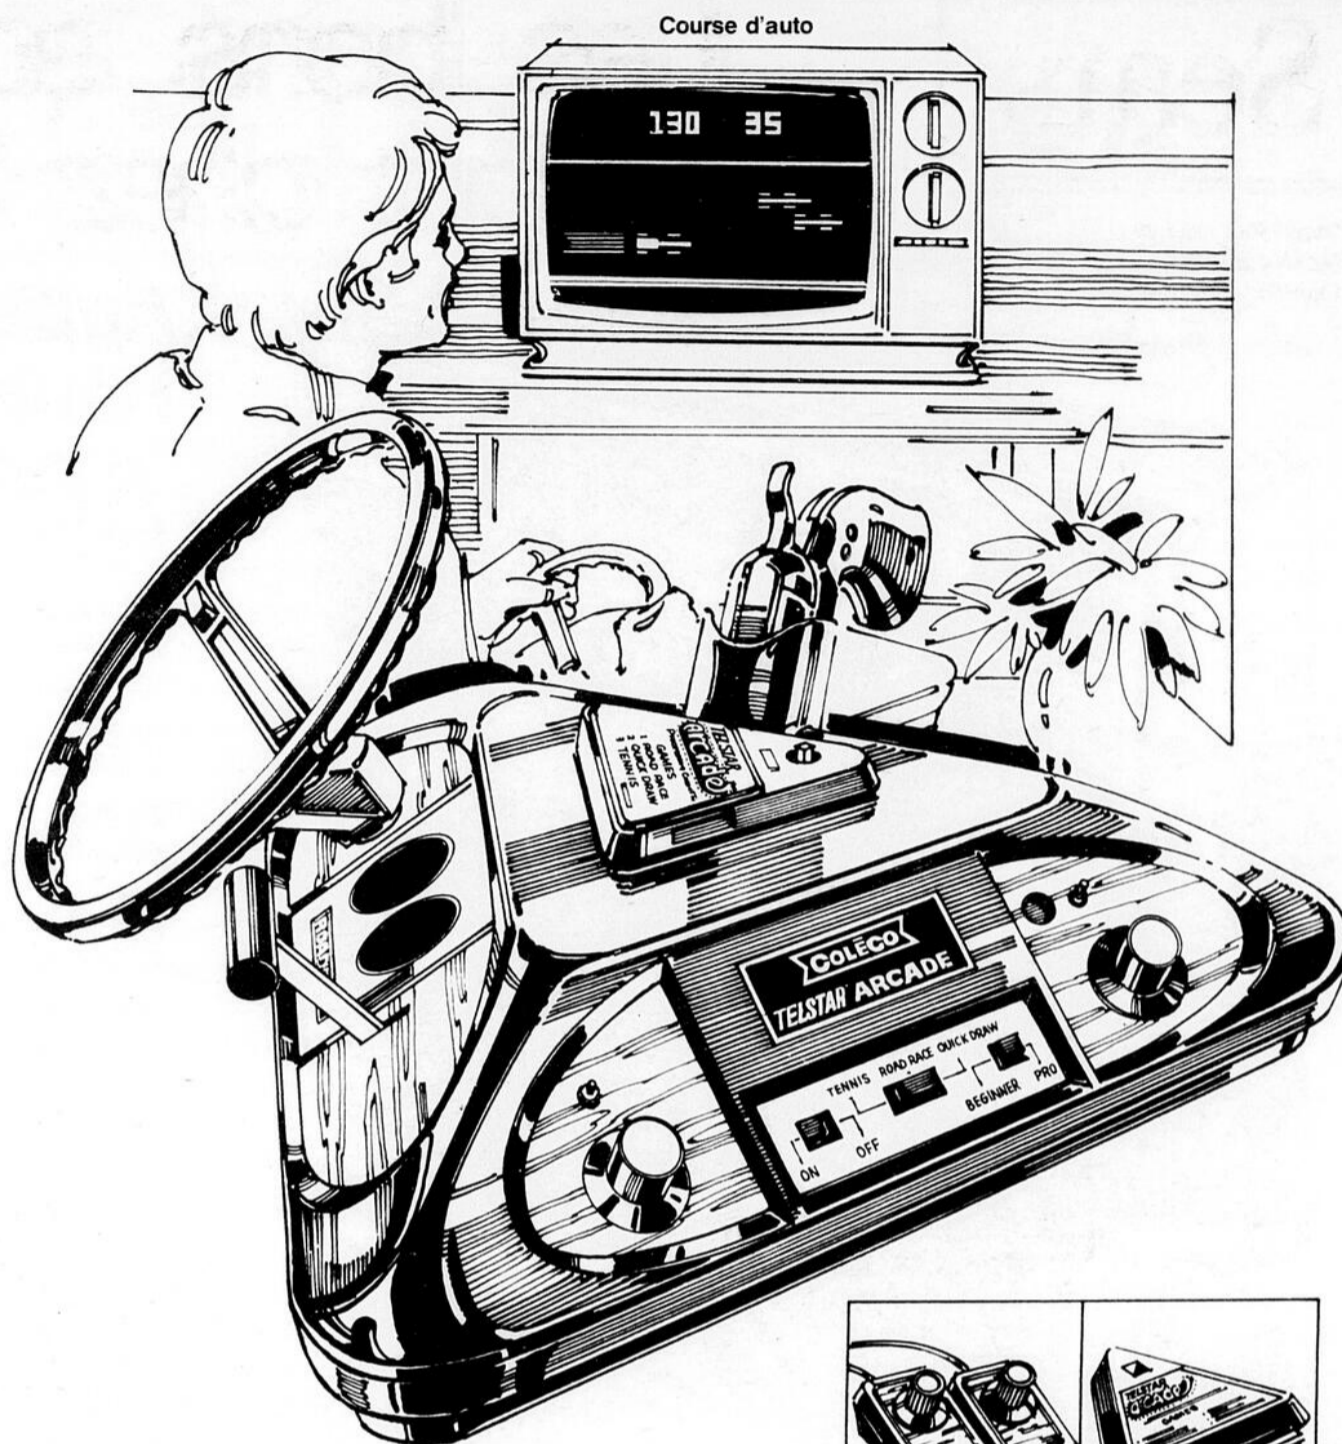

Video Arcade

Cartouche programmée

3 jeux de billard électrique et 3 jeux de tir. Pour modèle "Arcade" ci-dessus. # 80 060

32⁹⁸

Articles de sport - Rayon 6

Contrôles

Cartouche

Tir au pistolet