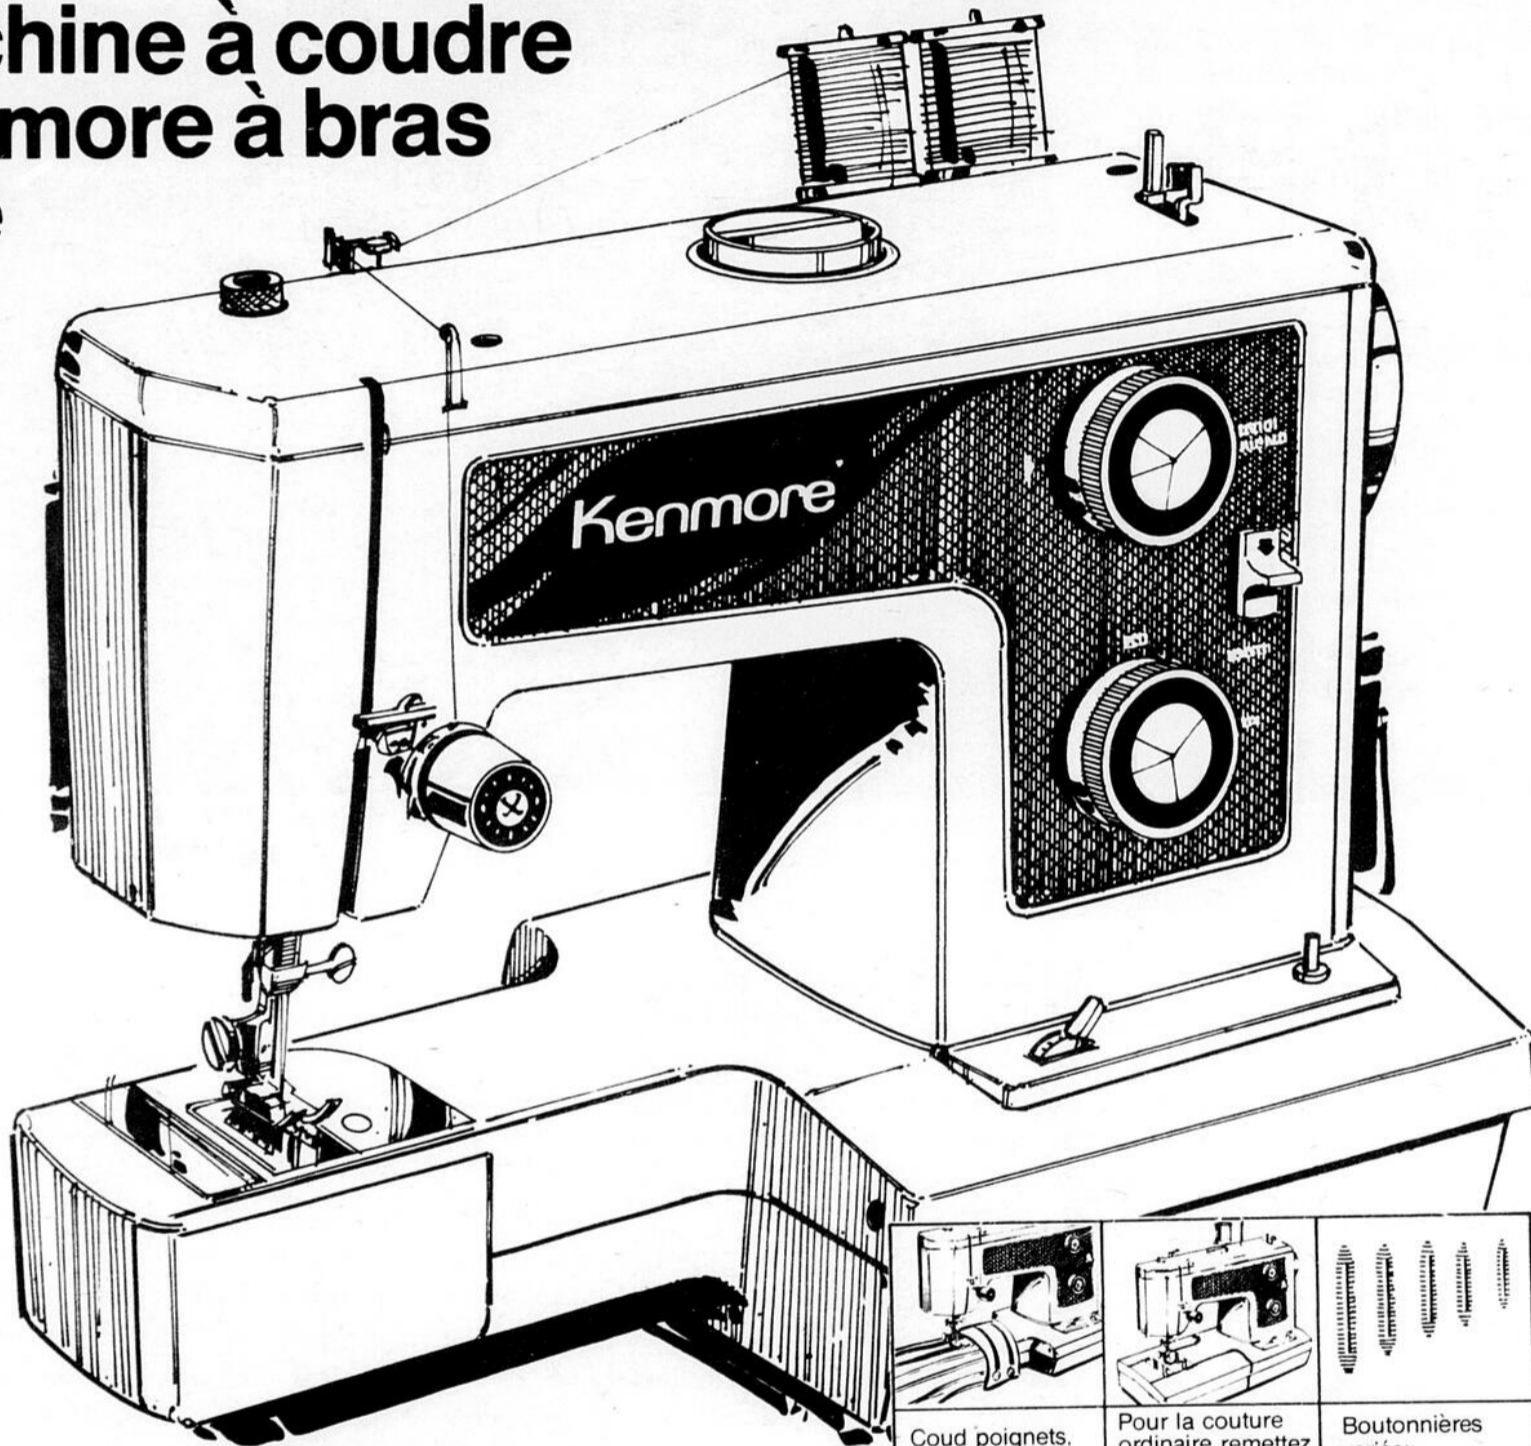

Simpsons-Sears Ltée

Sears

- Place Fleur de Lys
- Place Laurier
- Galeries Chagnon

Les bons achats se font chez Sears

Rabais \$40

Machine à coudre Kenmore à bras libre

Pour coudre poignets, cols et ourlets, dégager le bras libre en retirant la base amovible. Réglage du cadran permet de choisir les points courants. Réglage de la longueur et de la largeur des points. Boutonnières en presque toutes grandeurs. Bouton-poussoir de marche arrière. Tête garantie 25 ans, pièces électriques 2 ans. # 81937
Mallette plastique (non illustrée) # 97 140 19.99