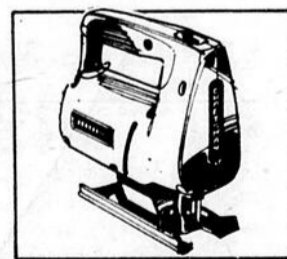

Pour travaux légers. Puissance maximum développée 1/8 hp. 1 vitesse 1200 tpm. 110v. # 22017

Scie à guichet

\$19⁹⁸

1/2" course. Puissance maximum développée 1/8 hp. 3200 courses/mn. Semelle inclinable 45°. Souffle-sciure. #23327