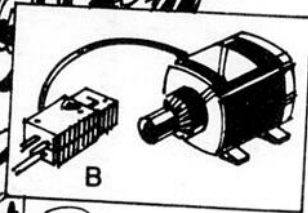

669⁹⁸ ch.

Pour régions à gros enneigement. Tarière 16" diamètre déblayant la neige sur 26" de large. Moteur hivernisé. # 52 750
Modèle 10 hp # 52 752 Spécial 779.98
Démarreur électrique pour 8 hp et 10 hp # 52 351
Rég. 94.98 79.98