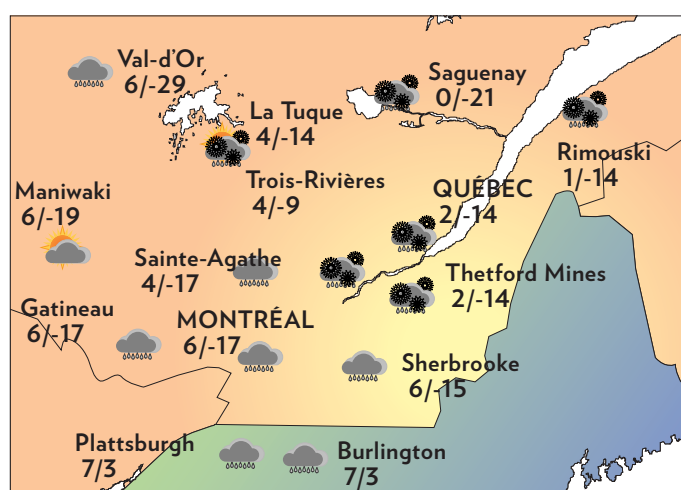

PRÉVISIONS RÉGIONALES

QUÉBEC AUJOURD'HUI Pluie ou neige. 2/-14. DEMAIN Plutôt nuageux avec possibilité d'averses de neige. -6/-24.

OTTAWA AUJOURD'HUI Nuageux avec averses. 6/-16. DEMAIN Passages nuageux. -7/-19.

TORONTO AUJOURD'HUI Ciel variable. 9/-4. DEMAIN Ciel variable. -1/-5.

BAIE-COMEAU AUJOURD'HUI 1 à 3 cm de neige. 1/-16. DEMAIN Ciel variable. -7/-31.

L'ALMANACH QUOTIDIEN POUR MONTRÉAL

TEMPÉRATURE	MAX	MIN
Hier	-4	-15
Normales du jour	-5	-14
Auj. l'an passé (Observé hier à 15h)	3	-3
RECORDS		
Plus haut maximum	12	en 1965
Plus bas minimum	-25	en 1980
FACTEUR VENT	Aujourd'hui Nul	
INDICE UV	Aujourd'hui Bas	
PRÉCIPITATION	Hier 0 mm	
LE SOLEIL ET LA LUNE	7h34 16h21 Durée totale du jour: 8h47	
	3 janv	10 janv 17 janv 25 janv

AU PAYS

AUJOURD'HUI	AUJOURD'HUI
Calgary	Ave neige -20 -26
Charlottetown	Faib neige 0 -5
Edmonton	Ave neige -19 -26
Frédéricton	Plu ou nei 1 -8
Halifax	Éclaircies 2 -4
Iqaluit	Soleil -35 -36
Régina	Ave neige -18 -24
Saint-Jean	Variable -3 -3
Saskatoon	Ave neige -19 -26
Vancouver	Nuageux 4 1
Whitehorse	Ensoleillé -26 -37
Winnipeg	Ave neige -14 -23
Yellowknife	Ensoleillé -30 -32

LE MONDE

AUJOURD'HUI	AUJOURD'HUI
Beijing	Soleil -2 -8
Boston	Averses 11 6
Bruxelles	Pluie 10 9
Lisbonne	Soleil 14 7
Londres	Averses 11 9
Los Angeles	Pluie 15 7
Madrid	Soleil 12 3
Mexico	Beau 22 6
Moscou	Faib neige 1 -9
New York	Averses 12 8
Paris	Pluie 9 9
Port-au-Prince	Soleil 31 22
Rome	Beau 7 2
Tokyo	Averses 14 10
Washington	Beau 15 8

AU SOLEIL

AUJOURD'HUI	AUJOURD'HUI
Acapulco	Soleil 30 23
Cancun	Averses 29 20
La Havane	Beau 26 19
Honolulu	Nuageux 26 22
Miami	Beau 25 20
Myrtle B.	Beau 20 9
Orlando	Beau 24 15
Tampa	Beau 25 14
Virginia B.	Beau 16 8
West Palm B.	Beau 25 19