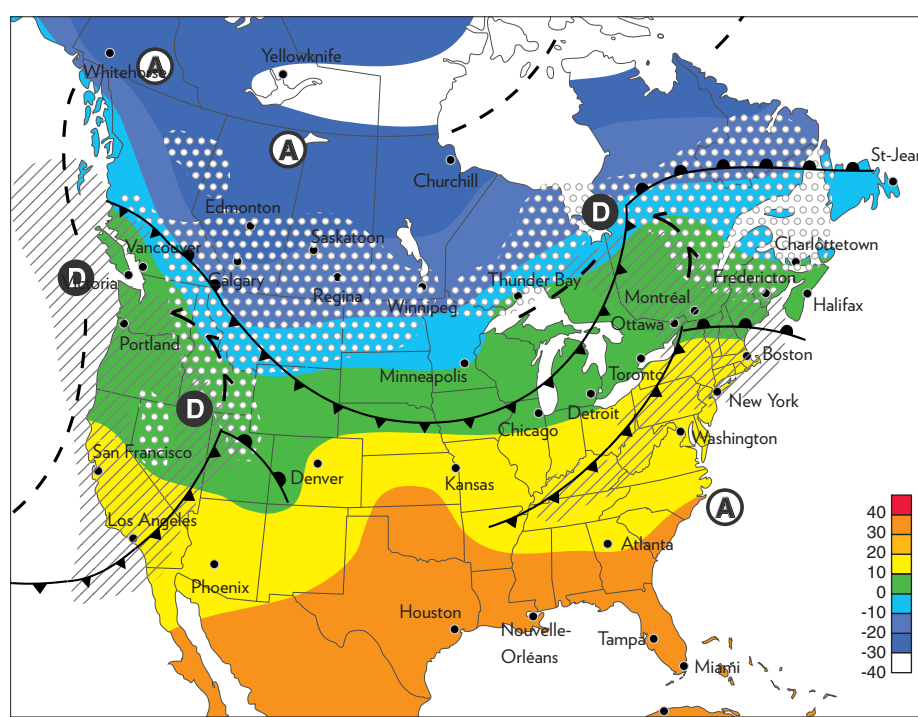

LES SYSTÈMES MÉTÉOROLOGIQUES

©Services Commerciaux MM 2004

- TEMPÉRATURE MAX MIN
- Hier -4 -15
- Normales du jour -5 -14
- Auj. l'an passé 3 -3
- (Observé hier à 15h)
- RECORDS Plus haut maximum 12 en 1965
- Plus bas minimum -25 en 1980
- FACTEUR VENT Aujourd'hui Nul
- INDICE UV Aujourd'hui Bas
- PRÉCIPITATION Hier 0 mm
- LE SOLEIL ET LA LUNE
- 7h34 16h21 Durée totale du jour: 8h47
- 3 janv 10 janv 17 janv 25 janv

MONTRÉAL ET LES ENVIRONS

AUJOURD'HUI Pluie ou neige en matinée, averses en après-midi. Vents du sud-est à 25km/h tournant du sud-ouest à 35km/h. Probabilité de précipitations: 90%. Facteur éolien nul.

MAXIMUM 6

DEMAIN Plutôt nuageux avec possibilité d'averses de neige. Probabilité de précipitations: 40%.

MAX / MIN -5/-19

CETTE NUIT Plutôt nuageux avec quelques averses cessant en soirée, généralement dégagé au cours de la nuit. Probabilité de précipitations: 40%. Facteur éolien -31.

MINIMUM -17

DIMANCHE Ciel variable. Probabilité de précipitations: 40%.

MAX / MIN -8/-11