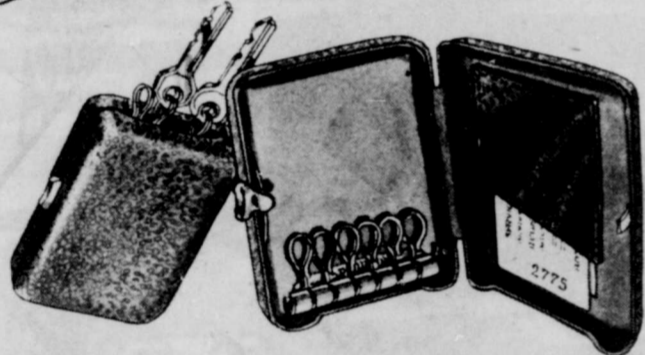

Porte-clés en cuir granulé

Ord.: 4.00

Pratique porte-clés de fabrication soignée en cuir granulé, boîtier de métal s'ouvrant pour remiser les clés. 6 anneaux pour 6 clés différentes. Noir, brun, vert, rouge, bleu.

Dupuis - Rez-de-chaussée - Rayon 2-460

SPECIAL

2⁰⁰