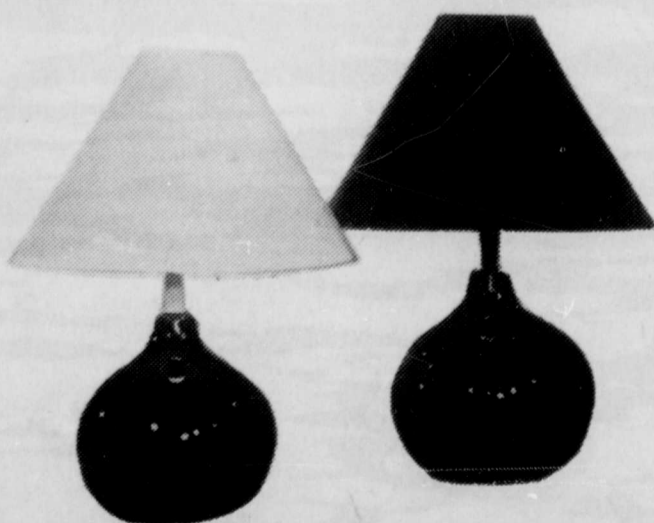

Dupuis - Sous-sol
Rayon 2-760

**Lampes modernes
en céramique.**

SPÉCIAL

10⁸⁸

Jolie lampe en céramique canadienne disponible en tons de rouge, blanc, noir. Hauteur pour table. Abat-jour même teinte.

Dupuis - Sous-sol
Rayon 2-760