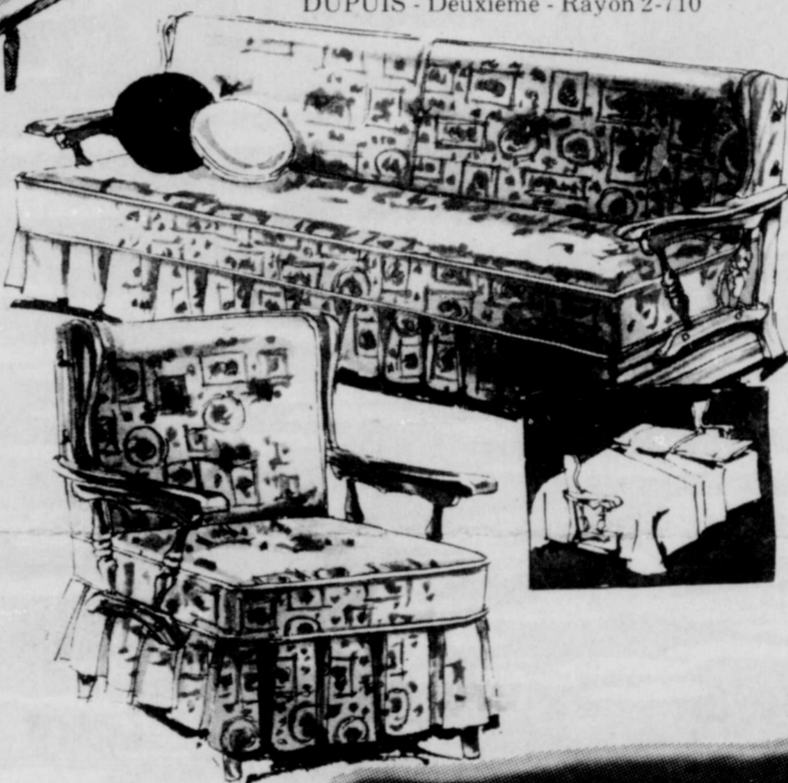

Matelas Collin-Pedic "510" ressorts, fabriqué par "Suprême"

Matelas de qualité, garantie par Suprême. 510 ressorts fermes reliés entre eux par "Armalite", exclusif à "Suprême". Rembourré de feutre de qualité. Coutil à multiple piqûres, motifs floraux. Grandeurs: 36, 39, 48, 54 pouces. Ton or.

Ensemble sommier et matelas 89⁹⁵

DUPUIS - Deuxième - Rayon 2-710

SPECIAL

47⁸⁸

chacun

Ensemble lit continental avec tête vinyle et 6 pattes en bois

Lit continental comprenant un matelas, un sommier tapissier, une tête recouverte de vinyle lavable blanc ou brun et 6 pattes en bois dur. Lit 36 et 39 pouces. Idéal pour lits jumeaux ou chambre d'étudiant. (spécifiez).

DUPUIS - Deuxième - Rayon 2-710

58⁸⁸

Rends visite au Père Noël

Le Père Noël t'attend dans son Royaume. Dépêche-toi de venir lui demander ce que tu veux recevoir sous le sapin de Noël. Il te remettra un cadeau-souvenir.

Photo-couleur avec le Père Noël: 1.35 ch.

Y AVEZ-VOUS PENSÉ???

Dupuis vous offre un crédit spécial pour les Fêtes. Vous achetez ce dont vous avez besoin maintenant et commencez à rembourser en février '72. Aucun intérêt chargé sur ce compte spécial. Informez-vous dès maintenant au bureau de crédit Dupuis.

Gagnez un voyage en "Floride" par Jet "Air Canada".

Dupuis et CHLN 55 vous offrent la possibilité de gagner un voyage à Miami à la date de votre choix. Le gagnant se verra remettre 2 billets d'Air Canada plus $265,00 en argent. Condition: vous n'avez qu'à inscrire vos nom, adresse et téléphone à l'endos d'une preuve d'achat Dupuis et la déposer dans le baril au Rez-de-chaussée.