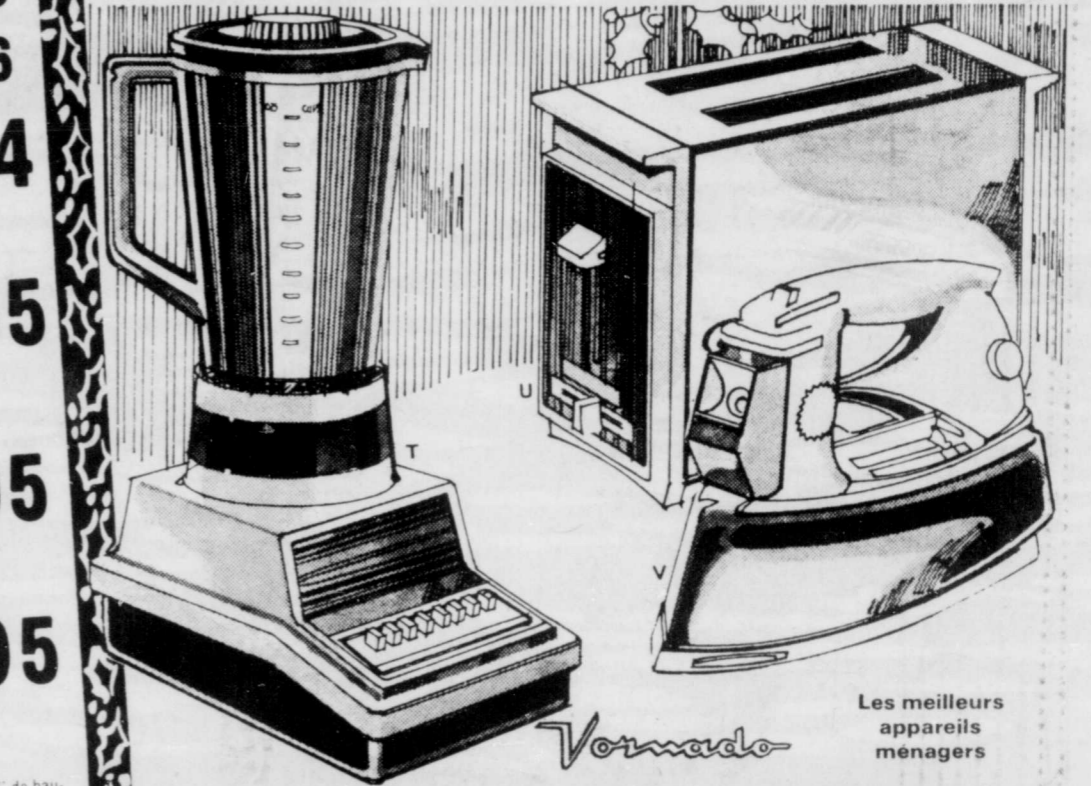

Premier choix pour mieux vivre