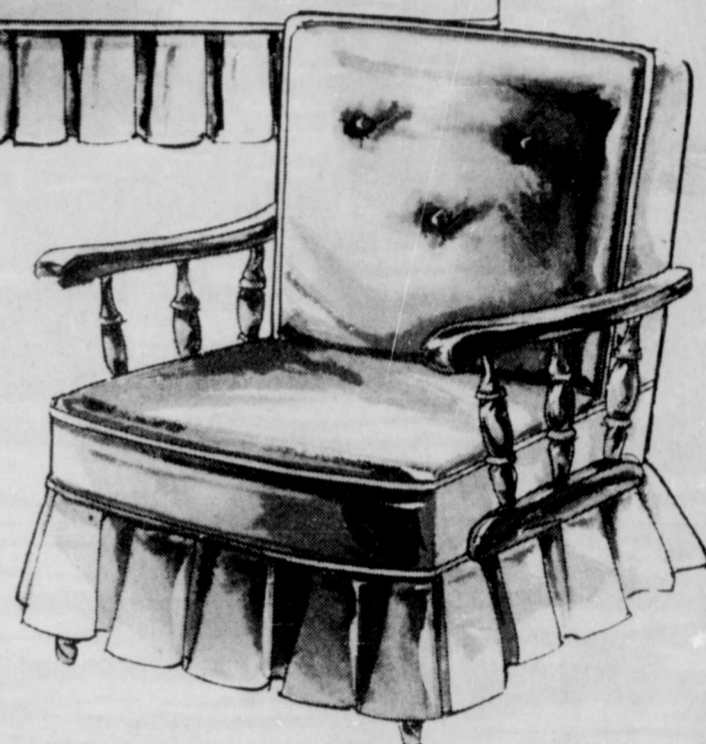

Ensemble Colonial 2 morceaux

SPECIAL

148

Ensemble 2 morceaux de style Colonial de fabrication experte. Comprenant canapé et fauteuil berçant, siège et dossier à ressort, rembourré de feutre très épais, avec ébénisterie en bois ton noyer antique. Recouvrement tissu fleuri de tons or, rouge, brun, etc. Fait un lit de 72 de long x 39 de large.

DUPUIS - Deuxième - Rayon 2-710

Ensemble Colonial sofa et chaise berçante et pivotante

Ensemble de salon de style colonial. Fabrication robuste. Dossier capitonné et coussins réversibles à rembourrage de mousse latex sur base à ressorts. Couverture en tissu de qualité. Vert, rouille ou autre choix de couleurs. Meuble avec volant.

SPECIAL

288

DUPUIS - Deuxième - Rayon 2-710