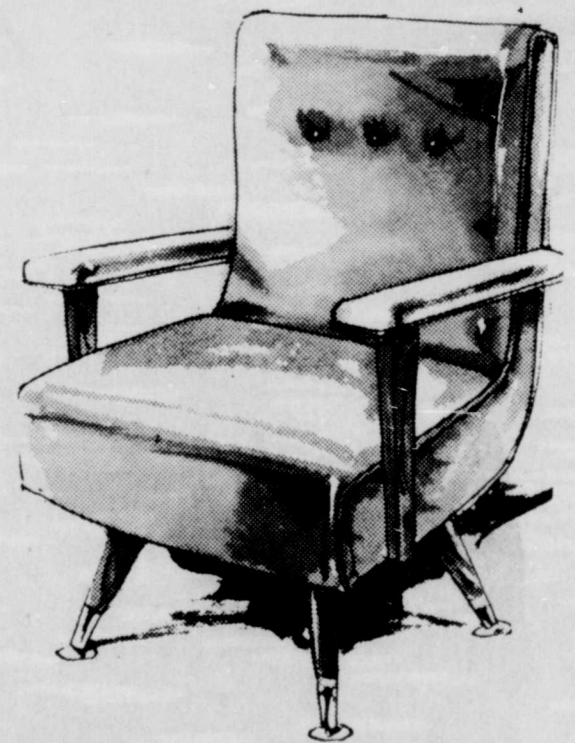

Tabouret au choix, cuirette lavable

Un assortiment complet de tabouret de toutes formes et toutes couleurs. Dimensions de 15 1/2" à 16" de diamètre. Cuirette de 1re qualité, facile d'entretien.

SPECIAL
9⁸⁸
chacun

Dupuis - Deuxième - Rayon 2-710

Rends visite au Père Noël

Le Père Noël t'attend dans son Royaume. Dépêche-toi de venir lui demander ce que tu veux recevoir sous le sapin de Noël. Il te remettra un cadeau-souvenir.

Photo-couleur avec le Père Noël: 1.35 ch.

$20,000
EN PRIX

Gagnez un voyage en "Floride" par Jet "Air Canada".

Dupuis et CHLN 55 vous offrent la possibilité de gagner un voyage à Miami à la date de votre choix. Le gagnant se verra remettre 2 billets d'Air Canada plus $265.00 en argent. Condition: vous n'avez qu'à inscrire vos nom, adresse et téléphone à l'endos d'une preuve d'achat Dupuis et la déposer dans le baril au Rez-de-chaussée.