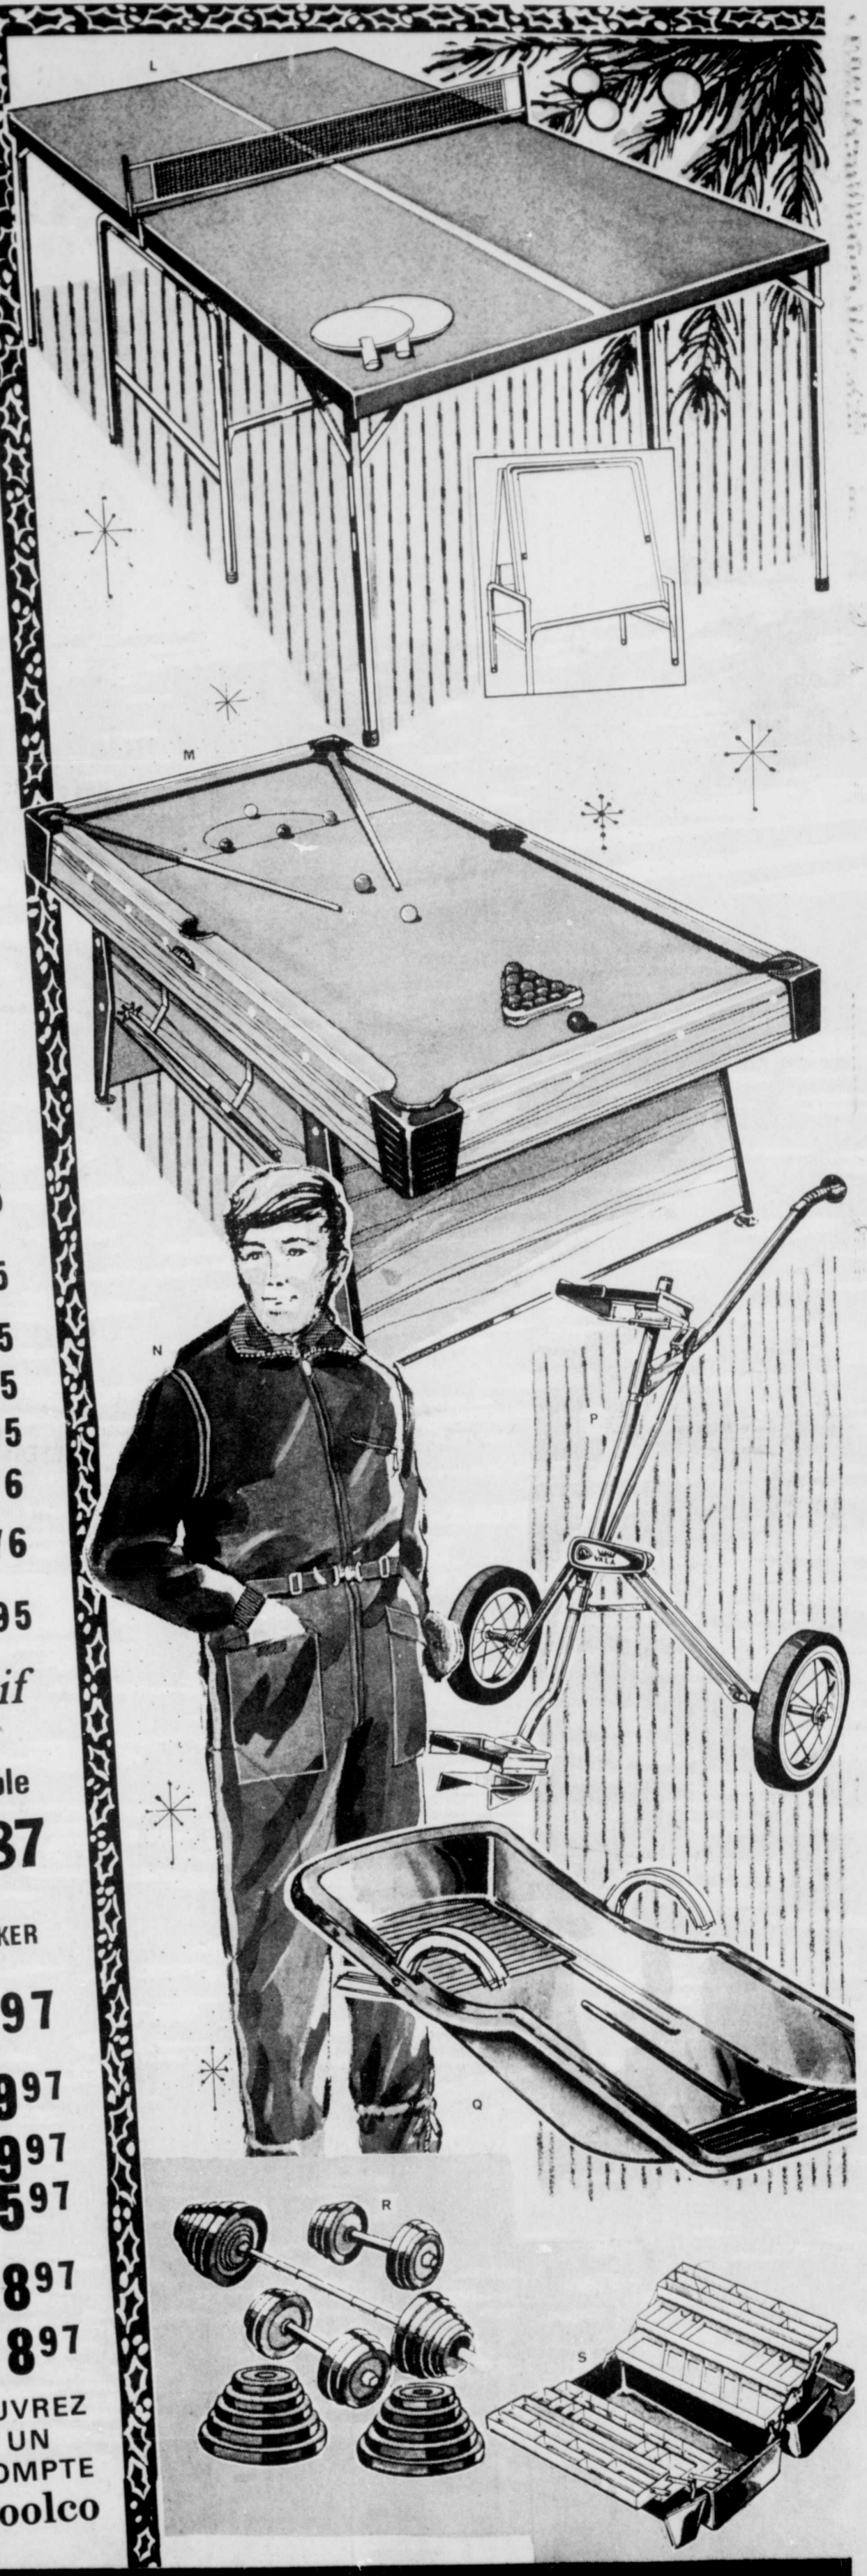

9995 le tout

Stéréo portatif Brentwood

8995

l'ensemble

25995

chacun

14995

chacun

(E) Stéréo Brentwood très compact. Appareil "solid state" entièrement automatique et portatif. Haut-parleurs amovibles. Contrôle de volume individuel pour chaque canal.

5495

chacun

(F) Tourne-disque manuel BRENTWOOD. Amplificateur "solid state" très puissant et aiguille stéréo s'utilisant aux 2 extrémités.

1995

chacun

1295

chacun

1876

chacun

2476

chacun

(K) Batterie 3 pièces - Format régulier. Cette batterie comprend les tambours suivants: Tam-tam 8" x 12", la caisse claire 5" x 14", la grosse caisse 14" x 20", lesymbales 12", les bâtons et les fûts. Caisse lambrées à 9 rangs.

9995

l'ensemble

**Ayez l'esprit sportif
à Noël!**

Ensemble de tennis sur table

5787

Table 4' x 8' pour jouer au SNOOKER

19797

le tout

(N) Costumes de motoneige pour hommes. Costume en nylon imperméable, doublé de pique pour une chaleur maximale. Tailles: P.M.G.T. Noir, marine ou or.

2997

chacun

1997

chacun

(Q) "Sno-Surfer" sénior pour les connaisseurs en toboggan. Modèle 34" de longueur en polyéthylène, très léger et facile à manoeuvrer.

597

chacun

2897

l'ensemble

1897

chacun

**OUVREZ
UN
COMPTE
Woolco**

**TROIS-RIVIERES-OUEST
CENTRE D'ACHATS TROIS-RIVIERES-OUEST**
Boul. Royal entre boul. Laurentien et rue Côté
**CAP-DE-LA-MADELEINE
GALERIES DU CAP**
Rue Barkoff près du 2e pont sur le St-Maurice (Radisson)

**L'endroit où l'on trouve de tout
Et on EPARGNE BEAUCOUP CHEZ NOUS**
Aux magasins *Woolco*
Vous trouverez c'qu'il vous faut!