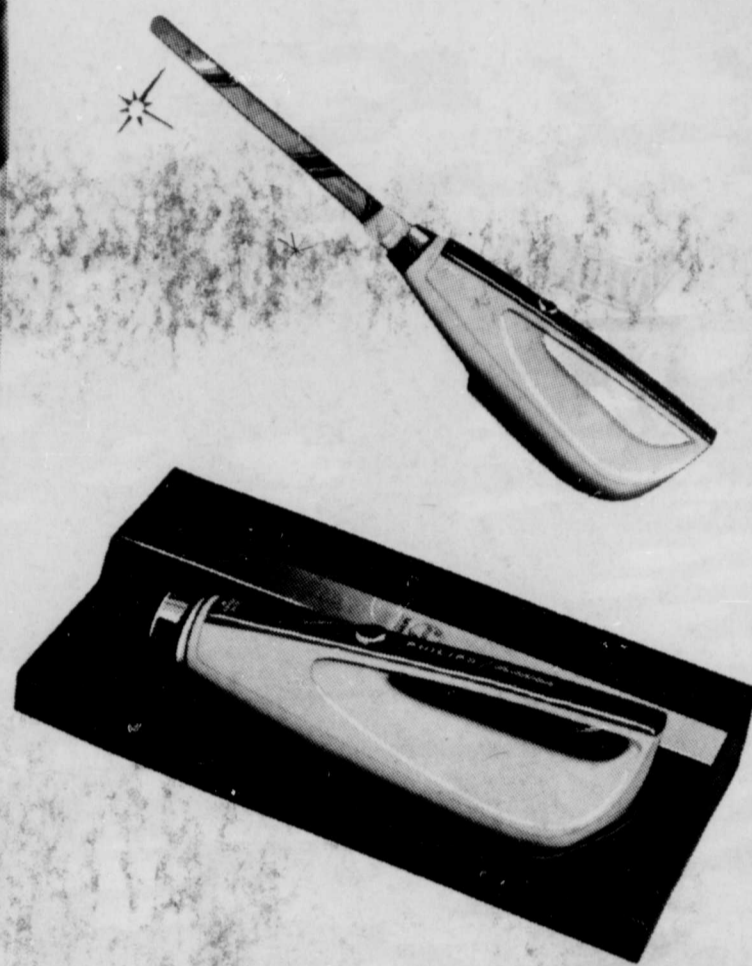

**SPECIAL
DUPUIS**

13⁸⁸

Dupuis - Sous-sol - Rayon 2-780

**Couteau électrique
de marque Philips**

Couteau électrique Philips à lame réversible. On tourne la lame et non le manche. lame de 8 pouces. Livré dans un magnifique étui qui se suspend ou se glisse dans un tiroir. Vert et or.