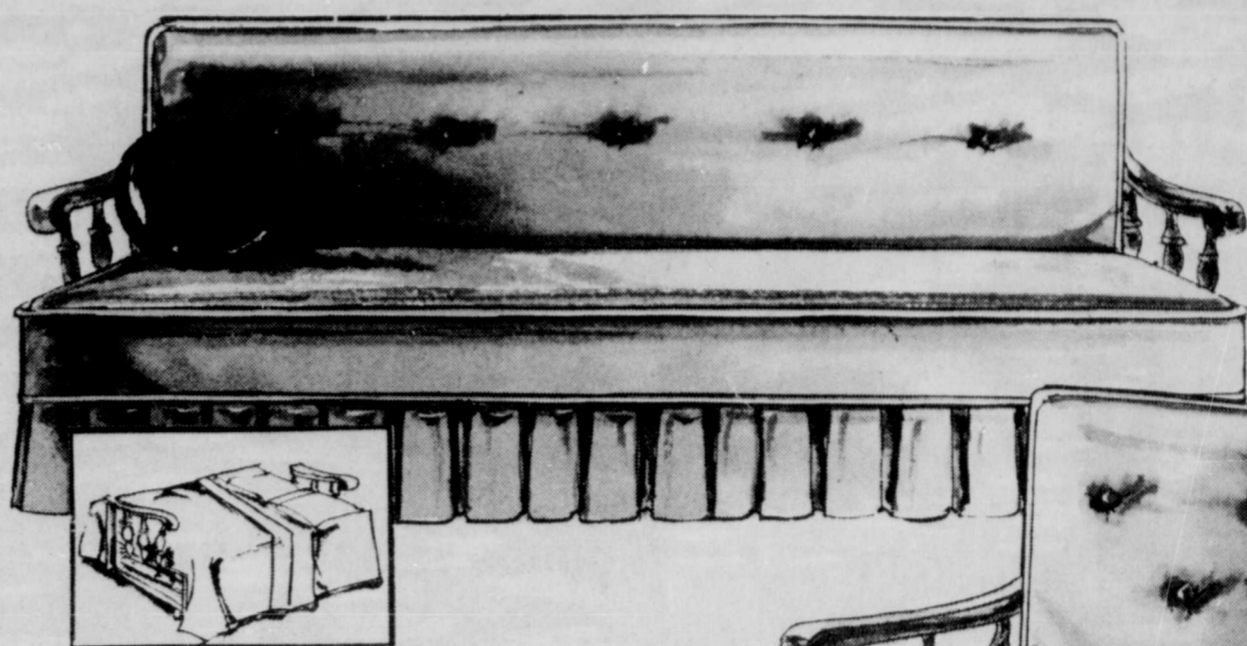

MAXI-NOËL MINI-PRIX DUPUIS

Mobilier de salon style Colonial Divan servant de lit

Style Colonial, construction solide. Siège et dossier du sofa contenant 510 ressorts, rembourrés d'épaisses couches de feutre. Boiserie du canapé et du fauteuil en érable fini antique. Recouvert de vinyle ou tweed. Ton vert, bleu, or, bleu, rouille, mandarine. Fauteuil berçant.

DUPUIS - Deuxième - Rayon 2-710

SPECIAL

148