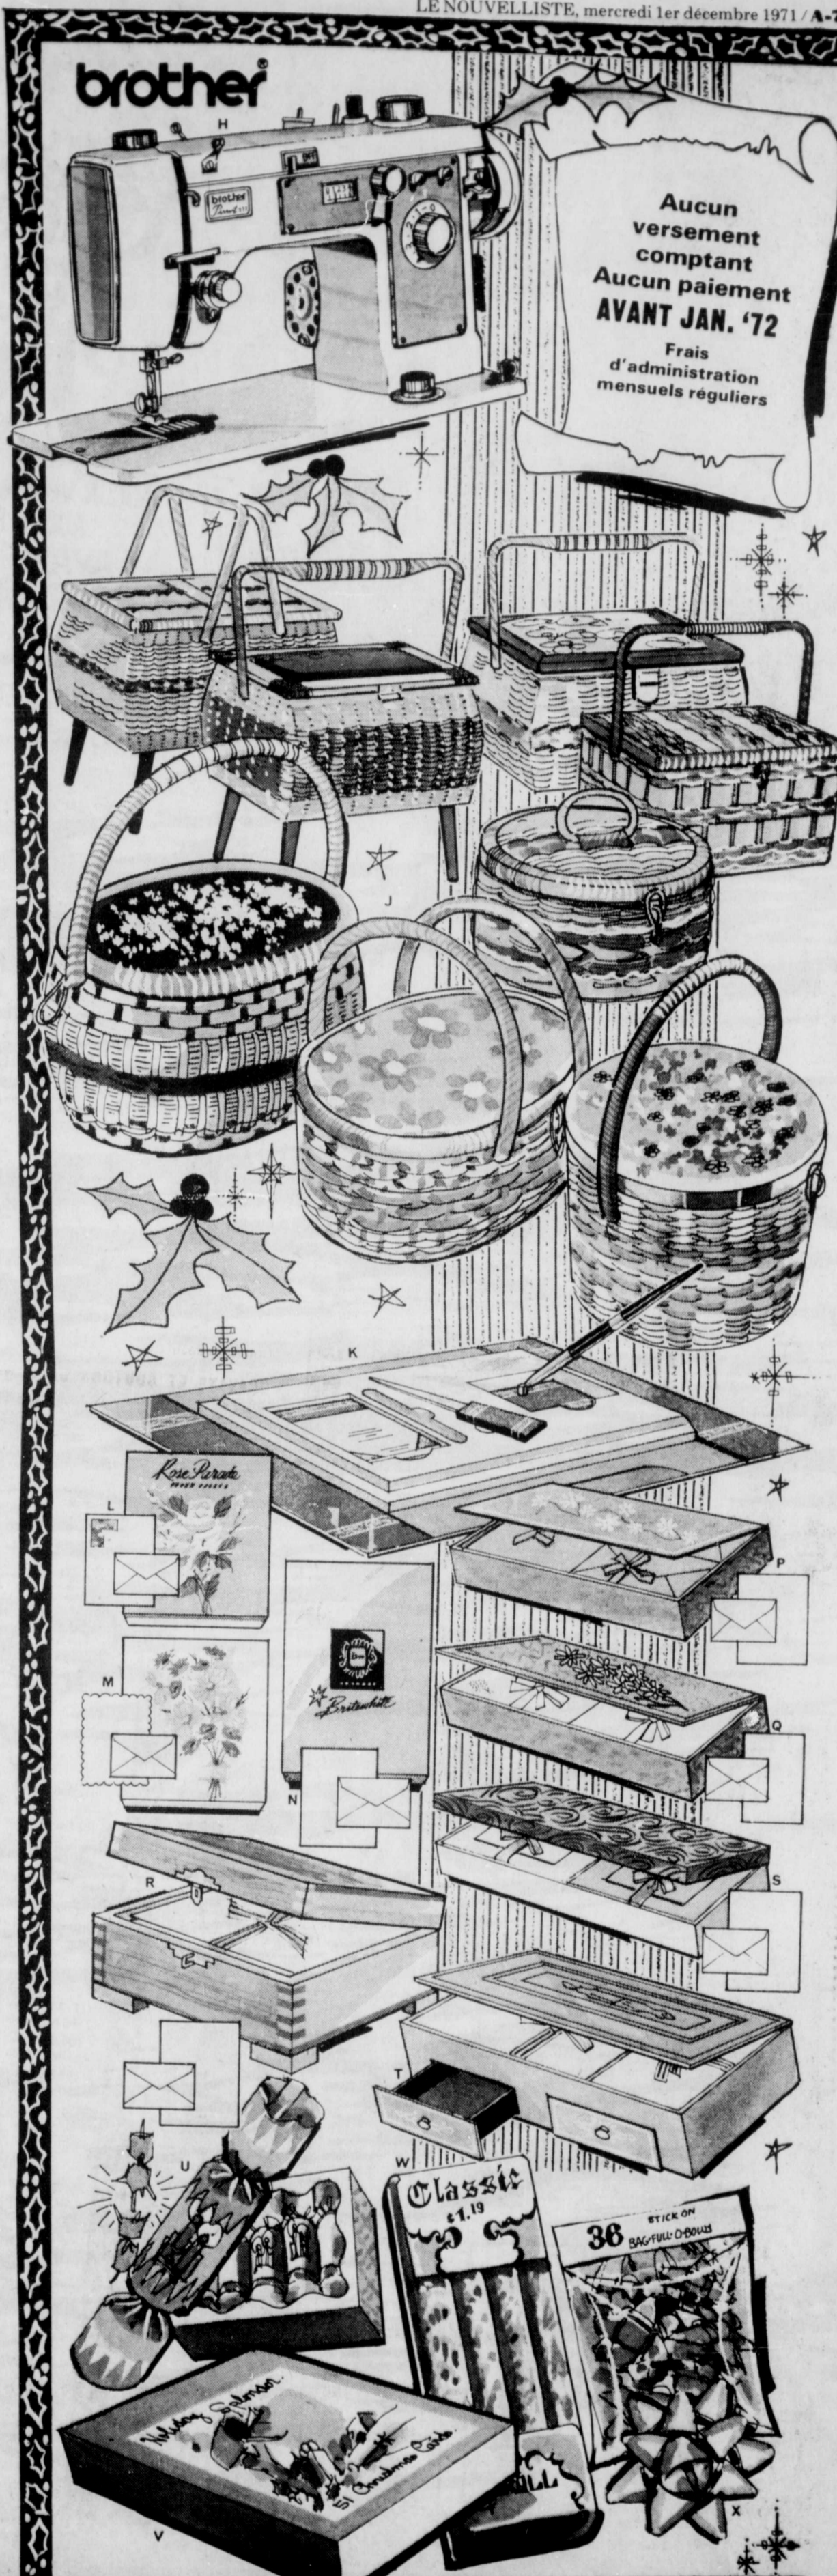

AU CHOIX chacun **2.97** à **9.99**

Cadeaux de papeterie

Ensemble de bureau - 5 pièces: l'ensemble comprend le sous-main, le stylo, le porte-stylo, l'ouvre-lettres et le bloc-notes. Brun uni ou motif floral brun et bleu.

l'ensemble **5.96**

Boîtes de papeterie - 5 motifs différents: 18 enveloppes et 18 feuilles de papier à motifs floraux.

la boîte **.88**

Papeterie à bords denteles: boîte-cadeau contenant enveloppes et feuilles de papier.

la boîte **1.37**

Papeterie de qualité dans une boîte-cadeau: enveloppes et papier en parchemin à motif de camede, entourés d'un ruban de couleur.

la boîte **2.17**

Papeterie dans une boîte coussinée avec couvercle à charnières. 30 feuilles pliées et 20 enveloppes. Motif floral.

la boîte **2.21**

Papeterie dans un coffre en cèdre à usages multiples. 24 feuilles et 24 enveloppes en parchemin blanc dans un coffre décoratif à serrure.

la boîte **4.97**

la boîte **1.77**

le tout **2.97**

6 pétards de Noël: boîte de 6 pétards rouges, verts ou mélangés. 8" de longueur.

la boîte **.67**

Cartes de Noël Woolco: 12 cartes scintillantes et 39 mates.

la boîte **.96**

4 rouleaux de papier de Noël: motifs variés. 20" de largeur, 50" de longueur. En tout, vous avez 200" de papier.

le paquet **.88**

Boucles pour emballages: 36 étoiles à endos adhésif. Couleurs variées.

le paquet **.54**

**Aucun versement comptant
Aucun paiement
AVANT JAN. '72**
Frais d'administration mensuels réguliers