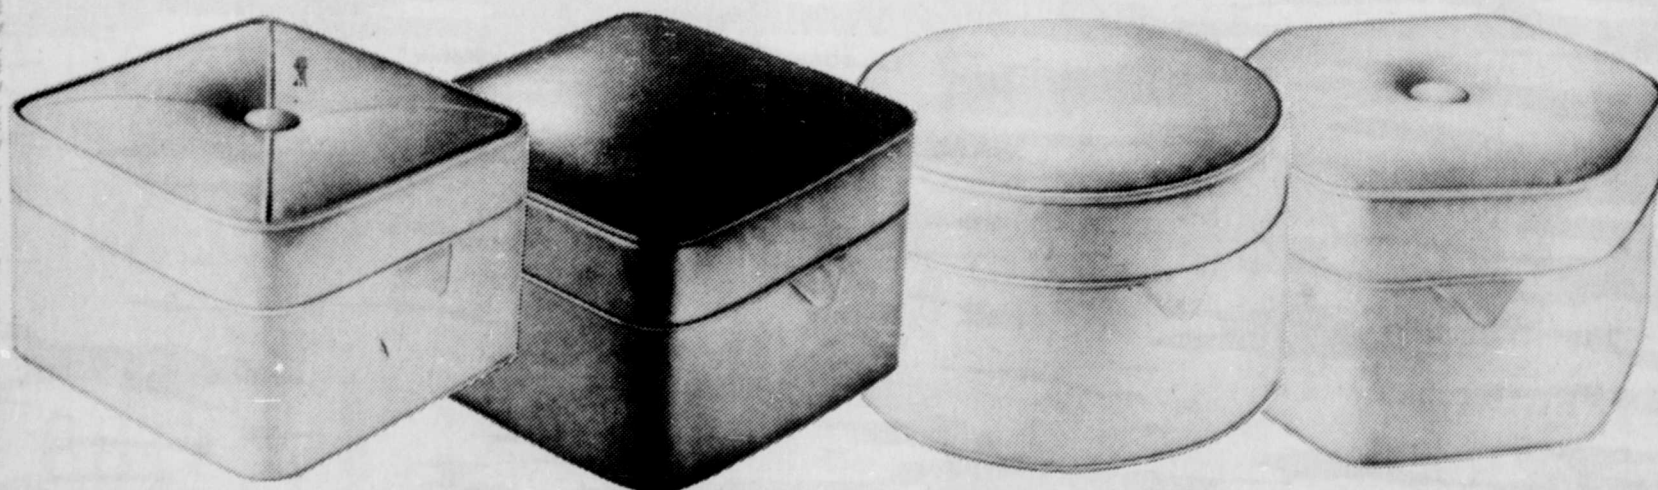

Tabouret au choix, cuirette lavable

Un assortiment complet de tabouret de toutes formes et toutes couleurs. Dimensions de 15 1/2" à 16" de diamètre. Cuirette de 1re qualité, facile d'entretien.

SPECIAL
9⁸⁸
chacun

Dupuis - Deuxième - Rayon 2-710

Rends visite au Père Noël

Le Père Noël t'attend dans son Royaume. Dépêche-toi de venir lui demander ce que tu veux recevoir sous le sapin de Noël. Il te remettra un cadeau-souvenir.

Photo-couleur avec le Père Noël: 1.35 ch.

$20,000
EN PRIX

Gagnez un voyage en "Floride" par Jet "Air Canada".

Dupuis et CHLN 55 vous offrent la possibilité de gagner un voyage à Miami à la date de votre choix. Le gagnant se verra remettre 2 billets d'Air Canada plus $265.00 en argent. Condition: vous n'avez qu'à inscrire vos nom, adresse et téléphone à l'endos d'une preuve d'achat Dupuis et la déposer dans le baril au Rez-de-chaussée.