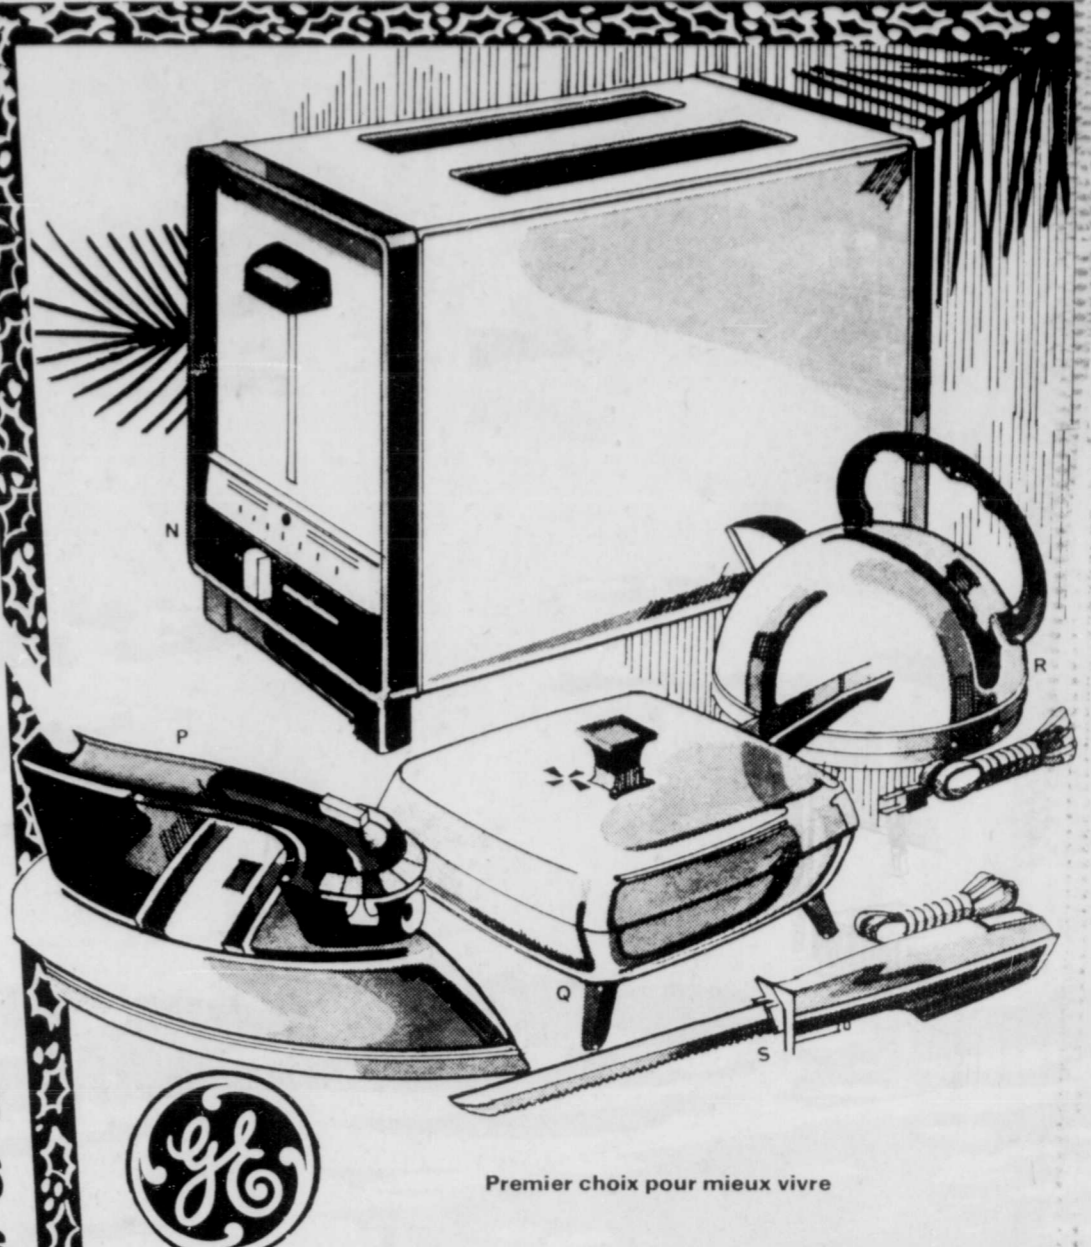

Cadeaux d'appareils ménagers DE C.G.E.

- (N) Grille-pain à 2 tranches: appareil chromé très compact avec panneaux noirs aux bouts. Chacun **16.88**
- (P) Fer à vapeur ou à sec: thermostat précis et 15 orifices pour la vapeur. Poignée blanche. Chacun **14.44**
- (Q) Poêlon de luxe avec lampe-temoin amovible et 1,200 watts de chaleur réglée. Chacun **19.88**
- (R) Bouilloire entièrement automatique: Elle revient au mijotement lorsque l'eau bout. Avocat. Chacun **11.44**
- (S) Couteau électrique léger. Lames en acier inoxydable. Avec ce couteau, toute coupe devient facile. Chacun **19.88**
- CADEAUX DE "VORNADO"**
(T) Mélangeur à 8 vitesses à poussoirs. Recipient en verre contenant 6 tasses, résistant à la chaleur. Chacun **39.95**
- (U) Grille-pain à chaleur réglable: garniture blanche et panneaux de bouts en bois. Chacun **15.66**
- (V) Fer à vapeur et à sec: semelle en Teflon. Réservoir transparent laissant voir le niveau d'eau. Guide de température réglable pour plusieurs tissus. Appareil parfaitement équilibré. Avocat. **18.95**
- APPAREILS MENAGERS DE "SUNBEAM"**
(W) Bouilloire en acier inoxydable: Cette bouilloire contenant 2 pintes est munie d'un arrêt de sécurité et d'un élément de 1,500 watts. Chacune **9.99**
- (X) Grille-pain à chaleur rapide. Elément de 1,275 watts et chaleur réglable. Chacun **15.66**
- (Y) Poêlon électrique. Poêlon en aluminium avec poignées de luxe. 10 1/2" de largeur. Chacun **19.99**
- (Z) Malaxeur manuel à 3 vitesses. Les contrôles s'opèrent du doigt. Appareil parfaitement équilibré. Avocat. Chacun **13.99**
- Avec les appareils "Philips", il n'y a plus d'effort!**
(1) Ouvrir-boîtes de luxe: roue en acier durci ouvrant les boîtes de conserves en un clin d'oeil! Aimant pour retenir les couvercles. Chacun **12.99**
- (2) Casserole en Teflon pour souffler le maïs. Casserole contenant 4 pintes. Couvercle en verre. Laissez dans la casserole et servez! Entièrement automatique. Chacun **17.95**
- (3) Couteau électrique avec plateau pour le ranger. Modèle à poignée trouée. Lames bien affûtées. Chacun **19.95**
- (4) Mélangeur à 7 vitesses. Recipient incassable, contenant 32 onces. Le dispositif pour couper est amovible. Chacun **29.95**