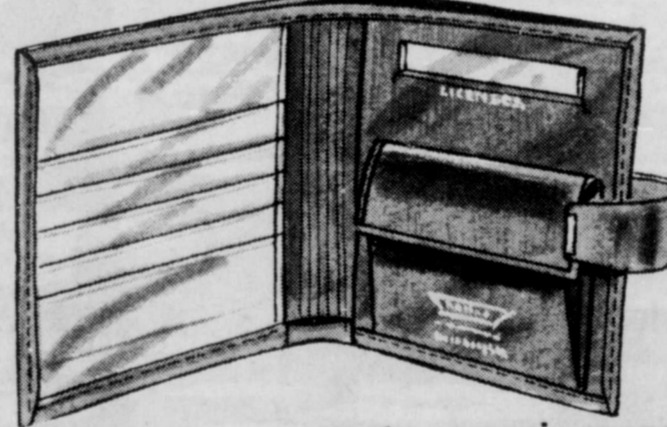

Porte-carte avec ou sans porte-monnaie

Ord.: 8.00

Porte-carte importé en cuir morocco. Tons: noir, brun, rouge, bleu.

Dupuis - Rez-de-chaussée - Rayon 2-460

SPECIAL

4⁰⁰