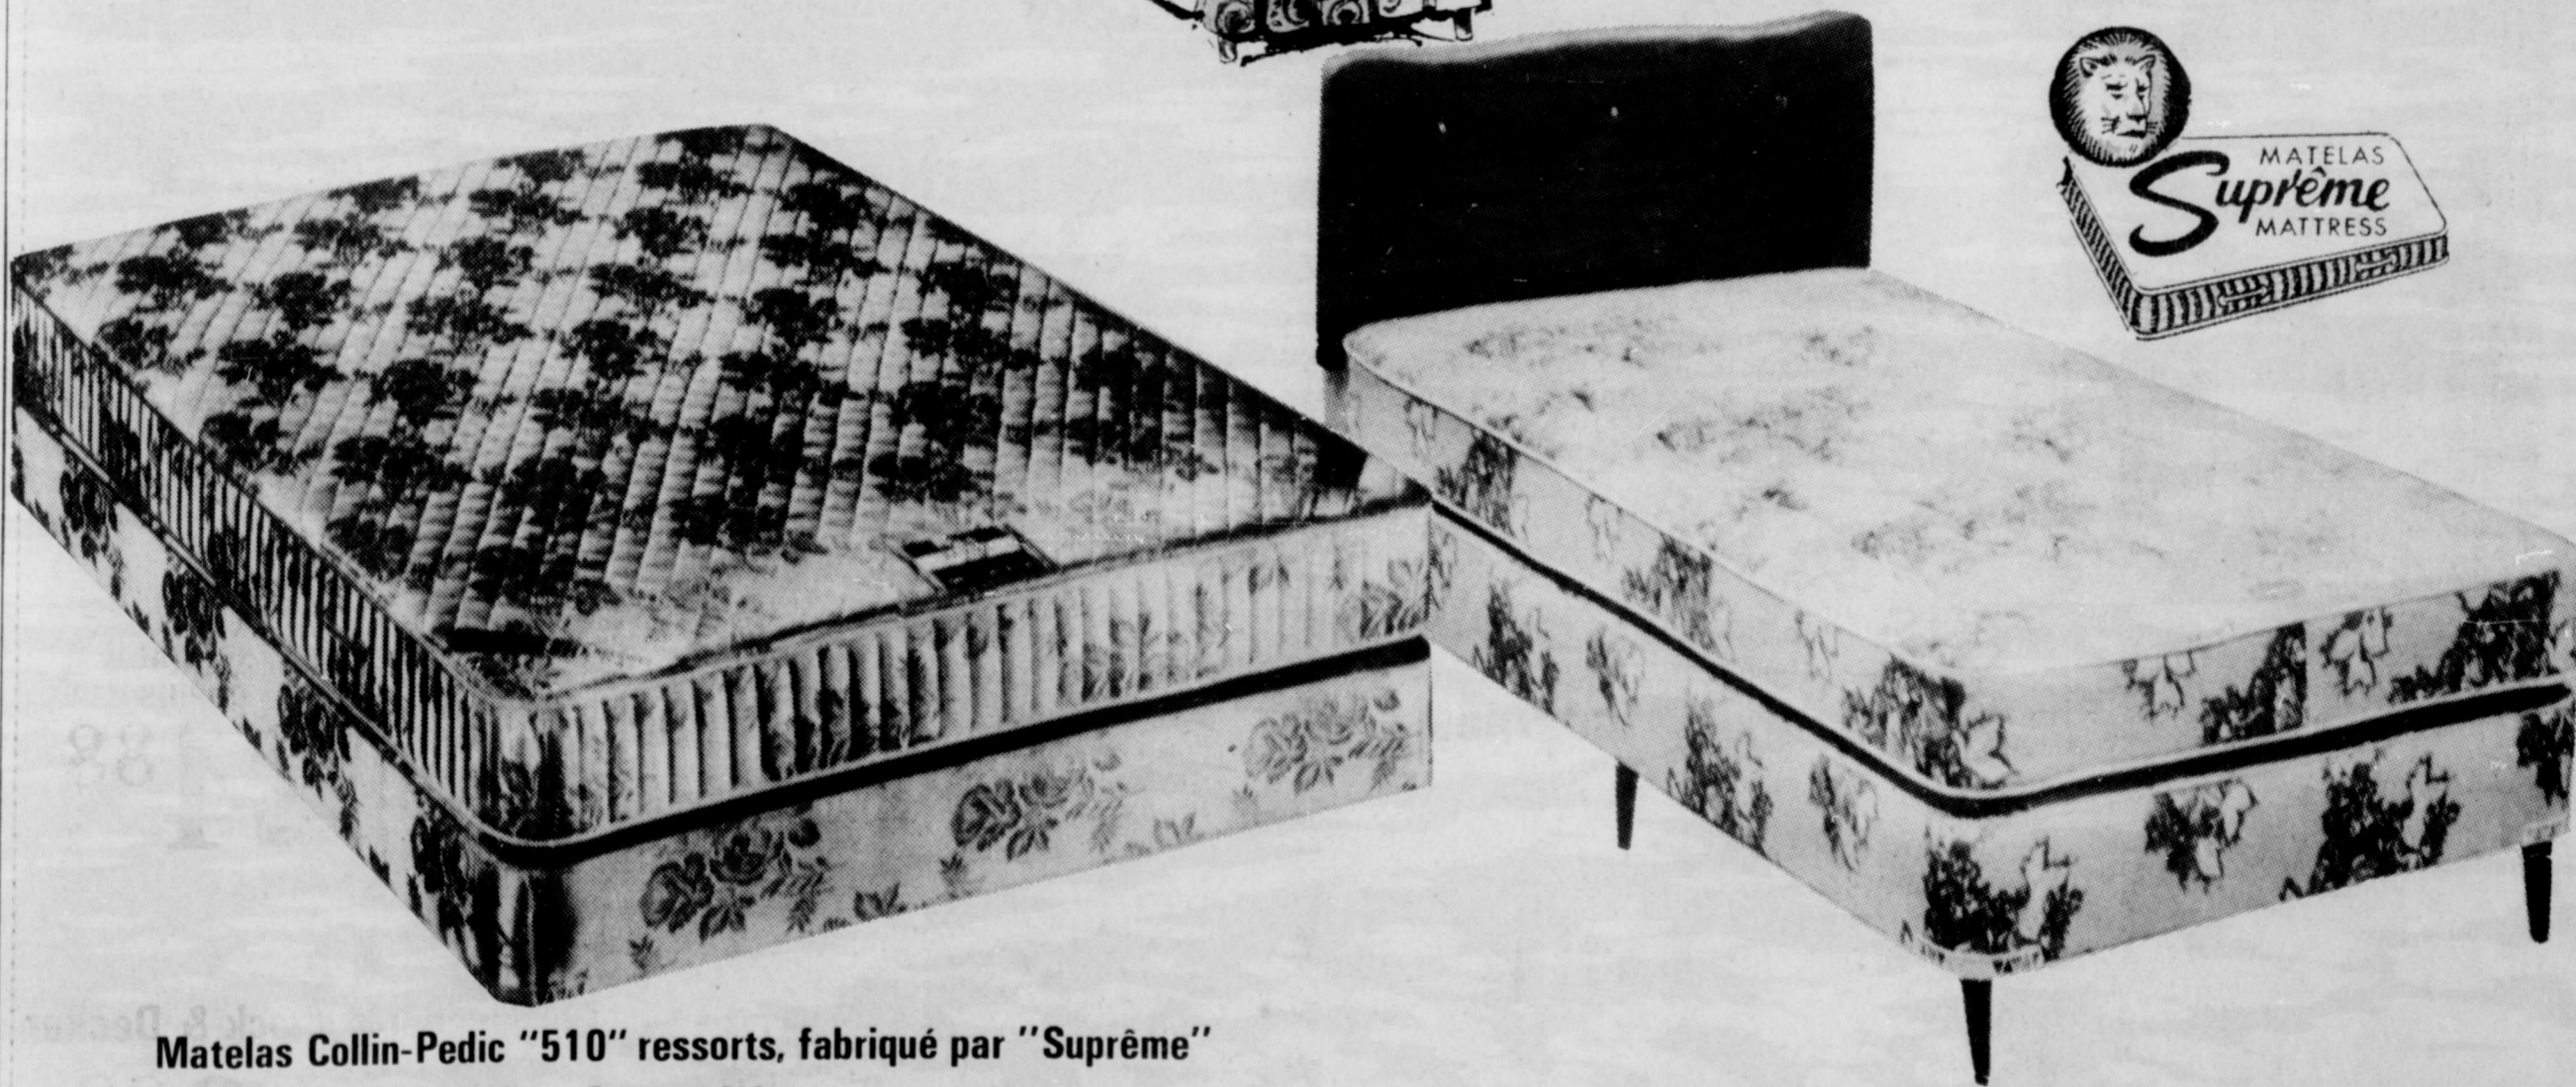

Matelas Collin-Pedic "510" ressorts, fabriqué par "Suprême"

Matelas de qualité, garantie par Suprême. 510 ressorts fermes reliés entre eux par "Armalite", exclusif à "Suprême". Rembourré de feutre de qualité. Coutil à multiple piqûres, motifs floraux. Grandeurs: 36, 39, 48, 54 pouces. Ton or.

Ensemble sommier et matelas 89⁹⁵

DUPUIS - Deuxième - Rayon 2-710

SPECIAL

47⁸⁸

chacun

Ensemble lit continental avec tête vinyle et 6 pattes en bois

Lit continental comprenant un matelas, un sommier tapissier, une tête recouverte de vinyle lavable blanc ou brun et 6 pattes en bois dur. Lit 36 et 39 pouces. Idéal pour lits jumeaux ou chambre d'étudiant. (spécifiez).

DUPUIS - Deuxième - Rayon 2-710

58⁸⁸

Rends visite au Père Noël

Le Père Noël t'attend dans son Royaume. Dépêche-toi de venir lui demander ce que tu veux recevoir sous le sapin de Noël. Il te remettra un cadeau-souvenir.

Photo-couleur avec le Père Noël: 1.35 ch.

Y AVEZ-VOUS PENSÉ???

Dupuis vous offre un crédit spécial pour les Fêtes. Vous achetez ce dont vous avez besoin maintenant et commencez à rembourser en février '72. Aucun intérêt chargé sur ce compte spécial. Informez-vous dès maintenant au bureau de crédit Dupuis.

Gagnez un voyage en "Floride" par Jet "Air Canada".

Dupuis et CHLN 55 vous offrent la possibilité de gagner un voyage à Miami à la date de votre choix. Le gagnant se verra remettre 2 billets d'Air Canada plus $265,00 en argent. Condition: vous n'avez qu'à inscrire vos nom, adresse et téléphone à l'endos d'une preuve d'achat Dupuis et la déposer dans le baril au Rez-de-chaussée.