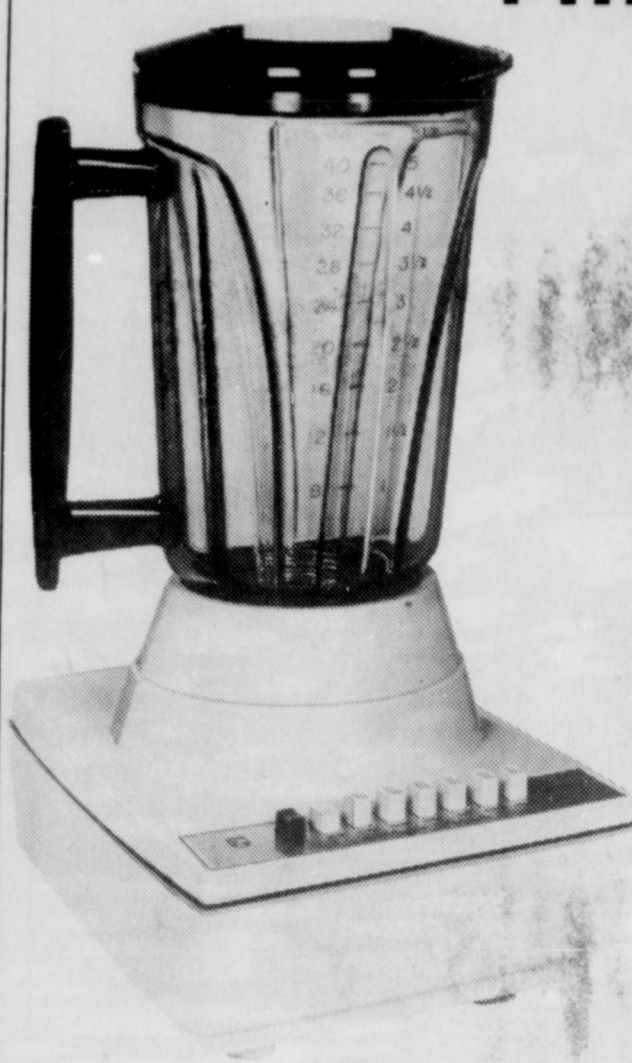

COMPOSEZ: 374-2411

PHILIPS

Mélangeur 8 boutons-poussoirs.

Vitesse précise pour un meilleur résultat. Contenant incassable de 44 onces. Vidage et nettoyage rapide. Couteaux amovibles. Moteur 840 watts. Compartiment pour fil électrique. Blanc, or.

**SPECIAL
DUPUIS**

29⁸⁸

Dupuis - Sous-sol - Rayon 2-780