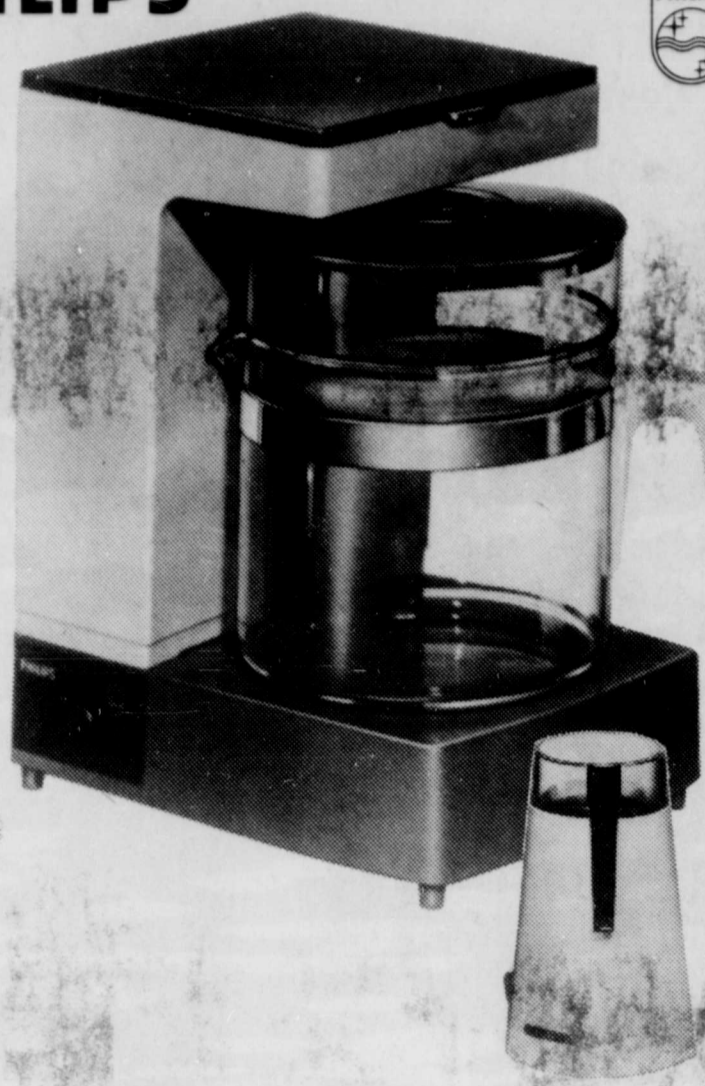

Cafetière gourmet Philips

Goûtez un vrai café avec cette magnifique cafetière simple et rapide. Café filtré. Filtre en nylon. Indicateur lumineux. Très facile à nettoyer.

19⁸⁸

Ensemble moulin et cafetière.

Magnifique ensemble comprenant le moulin à moudre grossier ou fin assez pour 4 tasses. Interrupteur de sécurité. Couvercle de sécurité. La cafetière même description que plus haut.

32⁸⁸

Dupuis - Sous-sol - Rayon 2-780

PHILIPS