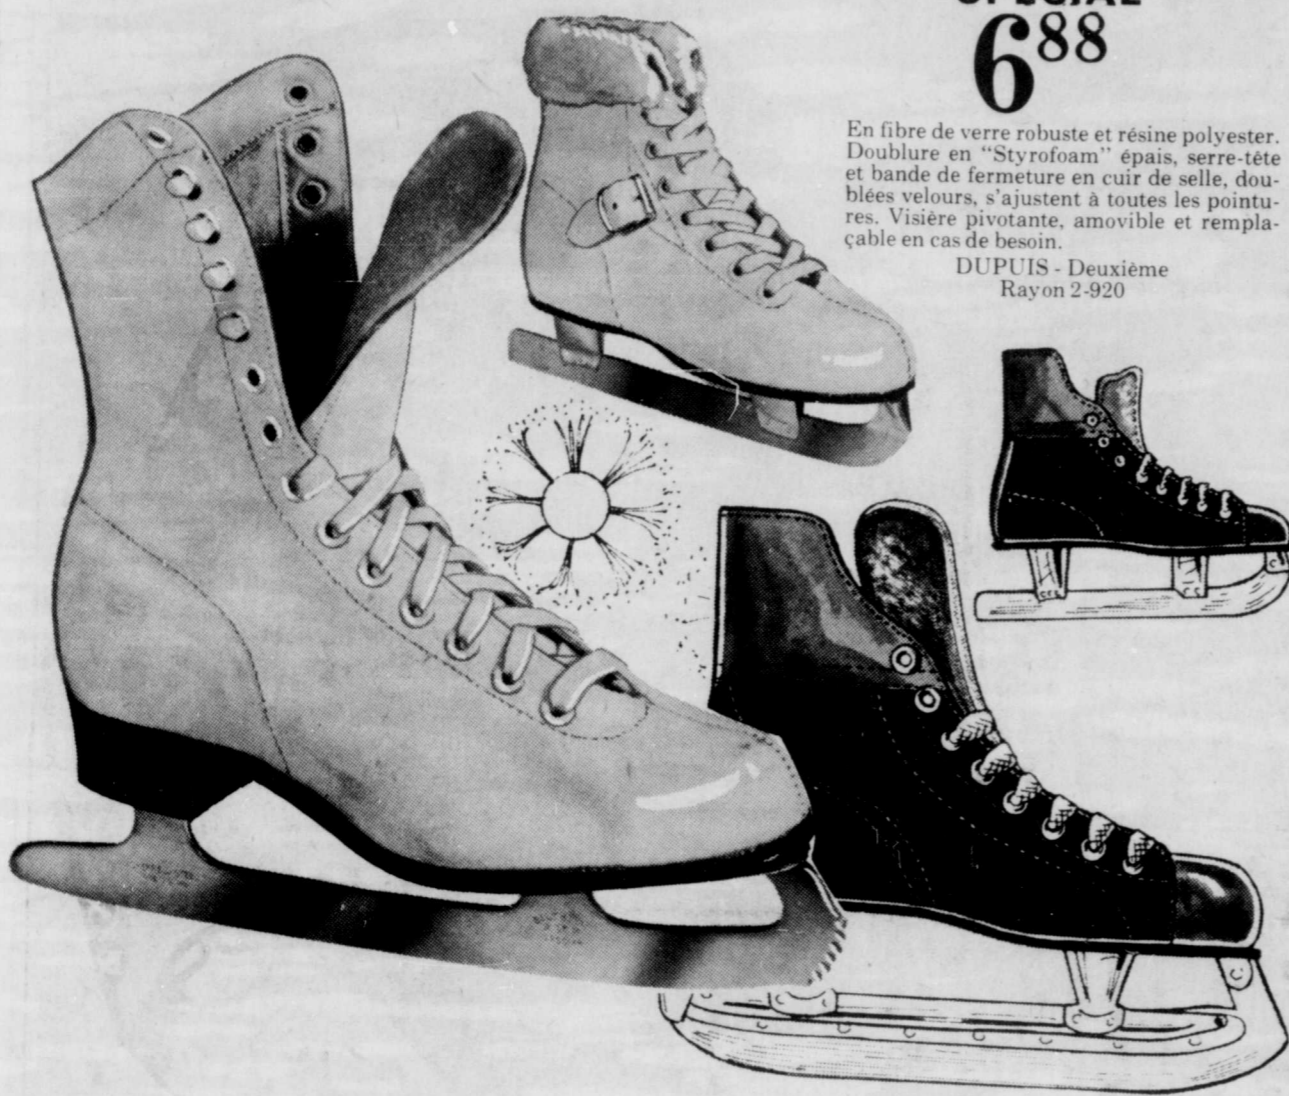

Patins pour le plaisir de toute la famille

A. Patins fantaisie dames
SPECIAL 1088

Patins de fantaisie en cuir blanc. Fabrication soignée. Pointures: 4 à 10.

B. Patins fantaisie fillettes
SPECIAL 988

Patins fantaisie en cuir blanc. Construction robuste pour fillettes. Grandeurs: 11 à 12.

C. Patins pour hommes
SPECIAL 1188

Patins pointures pour hommes, 6 à 12. Confection robuste. Lame de 1ère qualité. Bottine cuir véritable.

D. Patins pour garçons
SPECIAL 1088

En cuir véritable. Lame de première qualité. Grandeurs: 11 à 5.

DUPUIS - Deuxième - Rayon 2-920