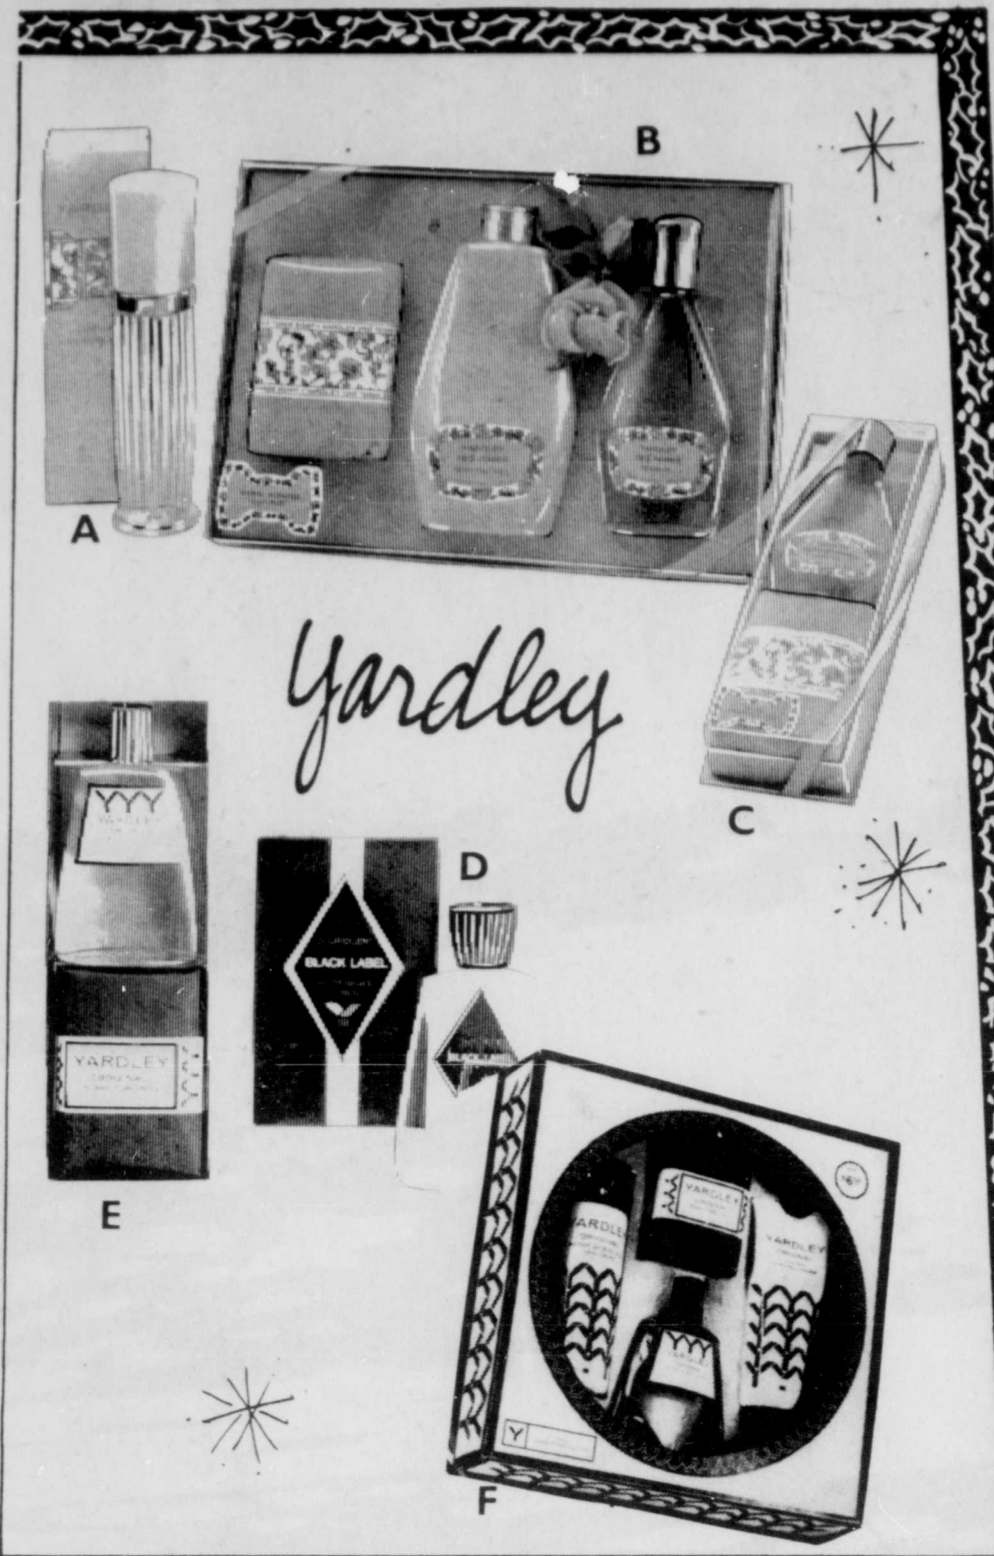

Yardley

Revlon

Love

Woolco Suggestions Cadeaux pour Noël

**AUCUN VERSEMENT COMPTANT
AUCUN PAIEMENT
AVANT JAN. '72**
FRAIS D'ADMINISTRATION
MENSUELS RÉGULIERS

Cadeaux de prestige pour les êtres chers
YARDLEY - pour elle

- (A) Eau de cologne 2 onces **3.50**
  Offerte dans les parfums les plus populaires de Yardley.
- (B) Ensemble-cadeau parfum. Eau de cologne 2 onces, talc parfumé 4 onces et savon. Offert dans les parfums les plus populaires de Yardley. **5.75**
- (C) Duo à odeur de fleurs printanières. Eau de cologne 1 once et savon parfumé. Parfums les plus populaires de Yardley. **2.25**

YARDLEY - pour lui

- (D) Lotion après-rasage 'Black Label' **$2**
  Lotion après-rasage 'Original' 3 1/2 onces.
- (E) Ensemble pour le voyage. Lotion après-rasage 2 onces et savon 3.25 onces pour hommes. **2.50**
- (F) Original Junior Executive pour la douche et le rasage. Lotion après-rasage 3 1/2 onces crème à barbe en tube, poudre après rasage et un savon. **6.50**

Revlon

- (G) Aérosol 'Intimate' **2.85**
  1 once. Aussi disponible en format de 4.50
- (H) Ensemble-cadeau 'Intimate'. Aérosol 3/4 once avec huile de bain moussieuse 1 once. **4.75**
- (I) Ensemble-cadeau 'Aquamarine' en aérosol. Brume en aérosol 3/4 once et lotion humidiante 2 onces. **3.75**

Love

- (J) Ensemble-cadeau 'Eau de Love'. Poudre de beauté 5 onces et cologne en aérosol 2.45 onces. **$10**
- (K) Ensemble-cadeau au citron frais. Gelée de bain 2.5 onces, lotion adoucissante 2.5 onces et 'Body Mist' 2.45 onces. **$6**
- (L) Body Mist au citron frais. 2.45 onces. **3.50**
- (M) 'Eau de Love' en aérosol. 2.45 onces. **$5**

Max Factor