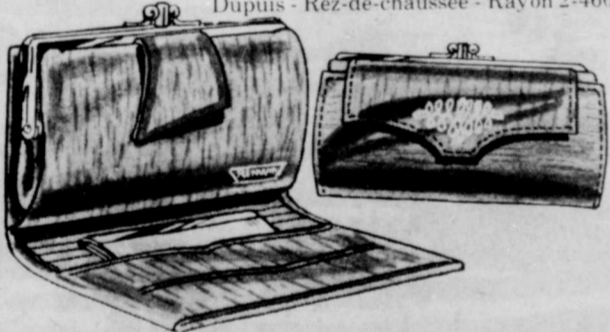

Porte-monnaie en cuir granulé

Ord.: 8.00

Porte-monnaie français en cuir granulé, importé de France. Tons: beige, gris, blanc, os.

Dupuis - Rez-de-chaussée - Rayon 2-460

SPECIAL

4⁰⁰