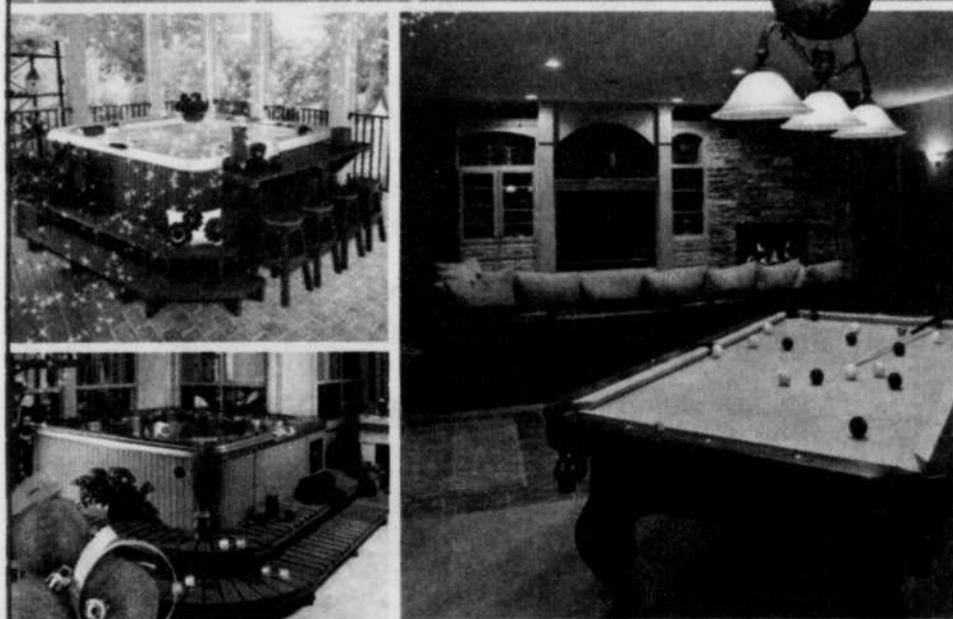

Piscines hors-terre · Spas · Chauffe-piscines · Tables et accessoires de billard · Tables et jetons de poker

PISCINES JP Marcouiller

Plus de 35 ans d'expérience!

Le plus vaste choix sur la rive sud !

4240, Montée St-Hubert, St-Hubert
(450) 678-7219 jpmarcouiller.com

SIMA

7813K29SUIJNTHR

SPÉCIAUX LORS DES MATCHS

LES ENFANTS MANGENT GRATUITEMENT*

LES LUNDIS DE 11 h À LA FERMETURE
(1 adulte par enfant)

LORS D'UN MATCH DU CANADIEN
1/2-prix
TOUTES LES ENTRÉES SONT À DEMI-PRIX AU BAR

* Détails au restaurant.

1166, rue Volta, Boucherville 450.641.3993

Réservez pour vos parties des Fêtes

2008K29SUIJNTHR