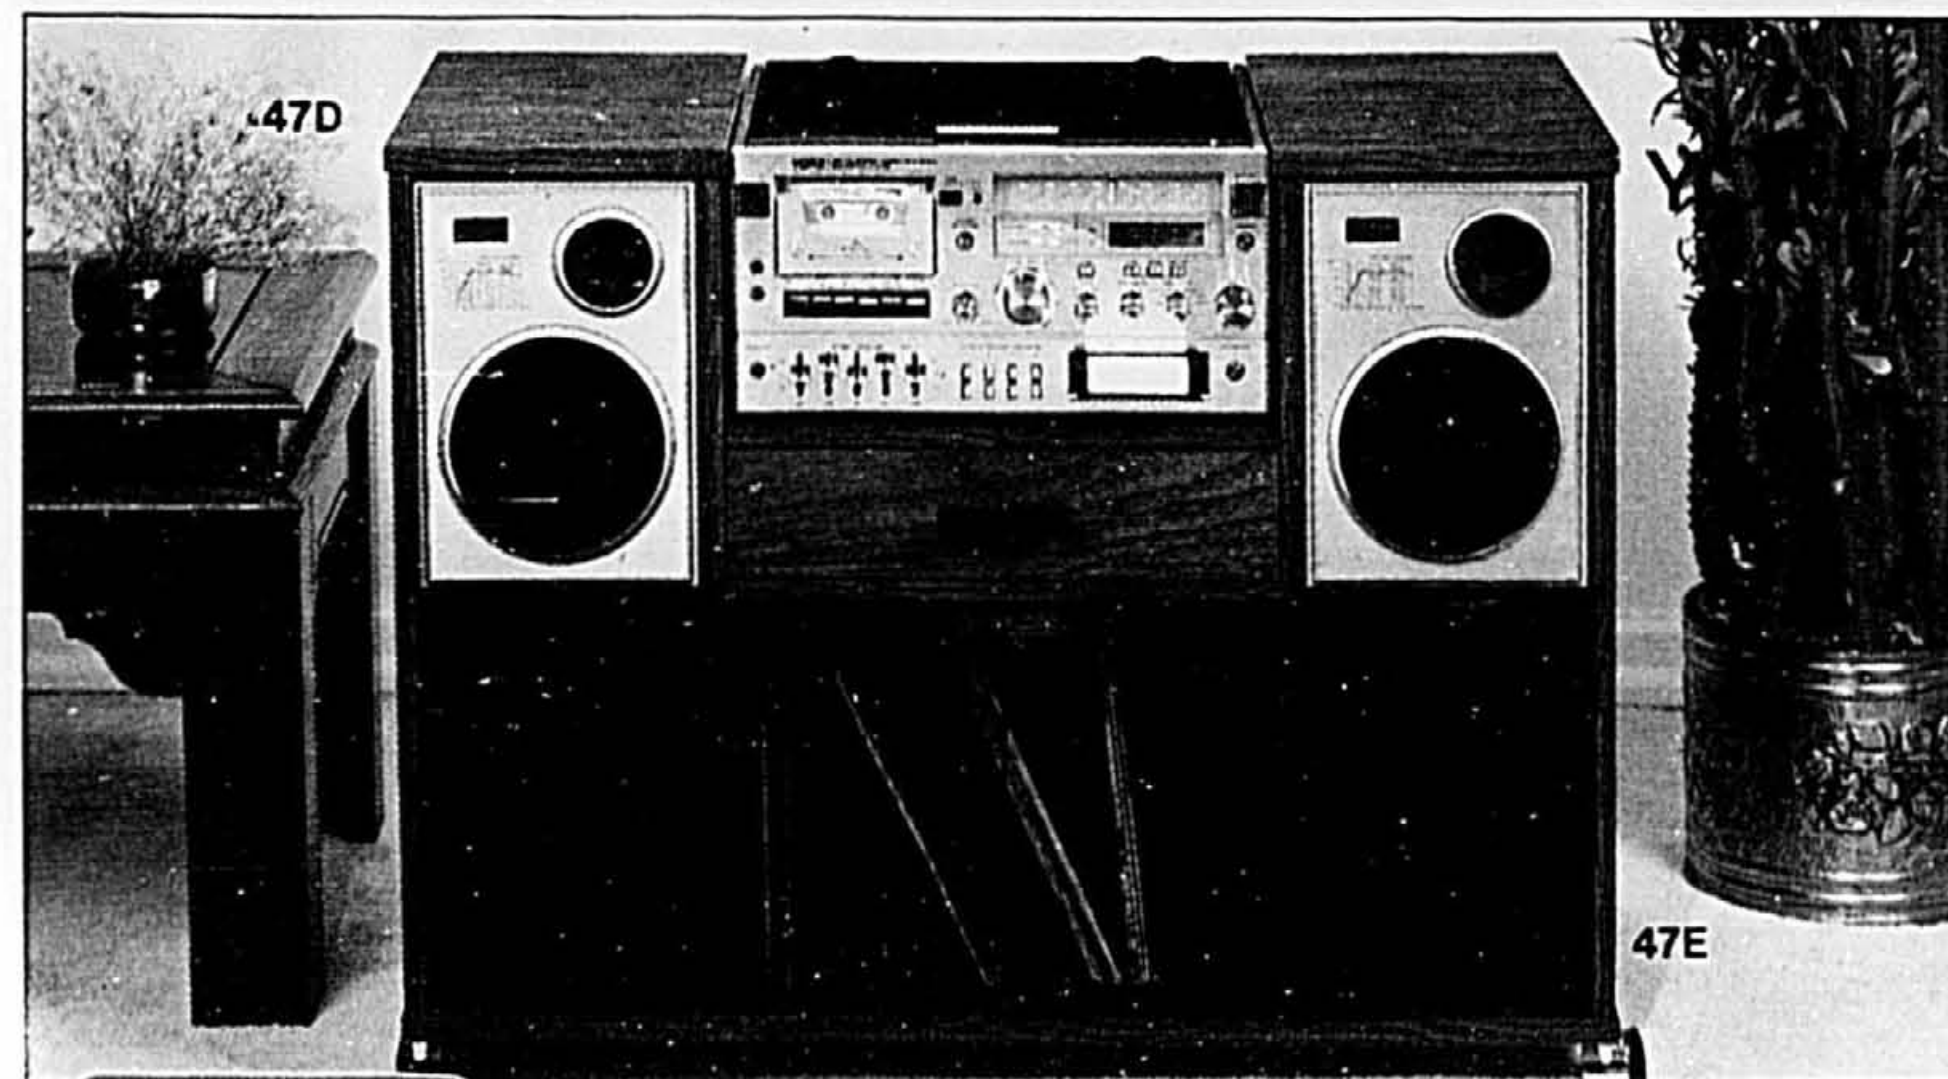

47C

47D

47E

$179 Prix Simpsons
47E. BASE "YORX". Pour chaîne ci-dessus. Sur roulettes. Modèle J48. Rayon 395, appareils de divertissement

vente de juillet pour le foyer chez **Simpsons**