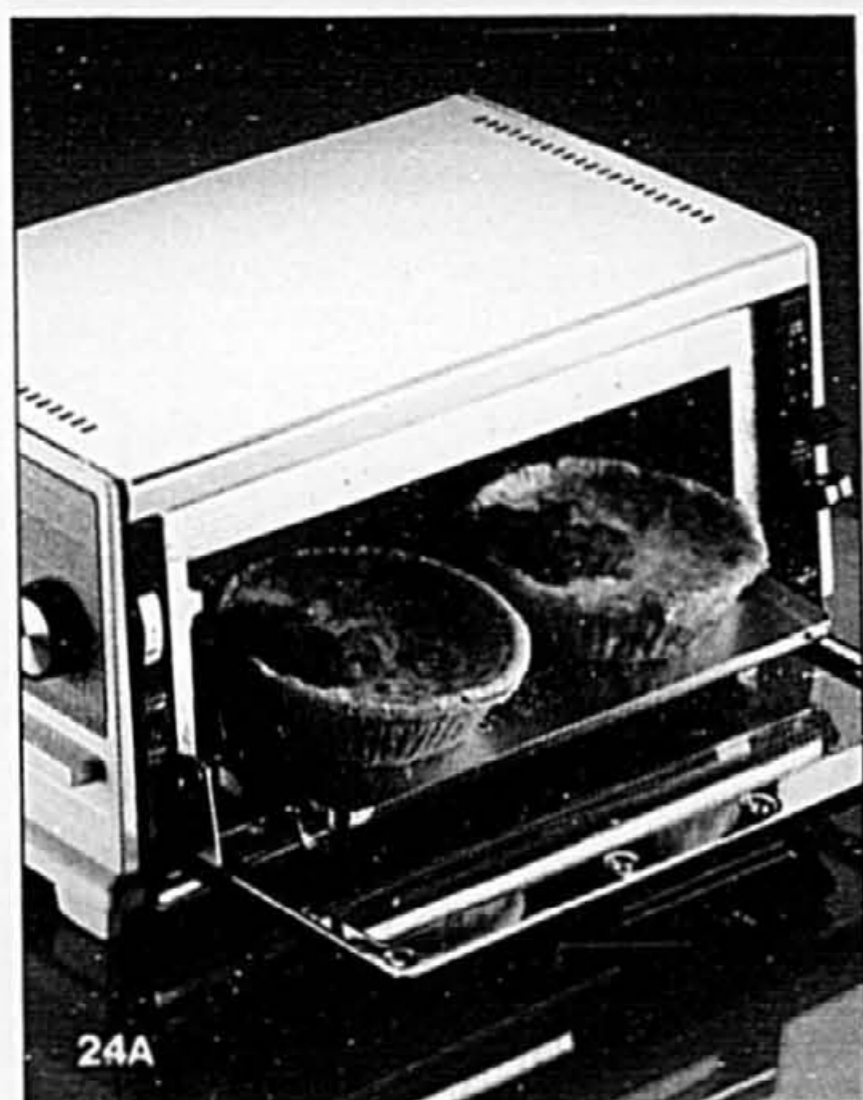

24A

rabais 14⁹⁹

24A. FOUR/GRILLOIR "PROCTOR SILEX". Grille, cuit et fait 4 rôties automatiquement. Comprend plateau grilloir et lèche-frite chromés. Garniture amande, bouts aspect bloc de boucher. Modèle 0258. (84.98) **vente 69.99**