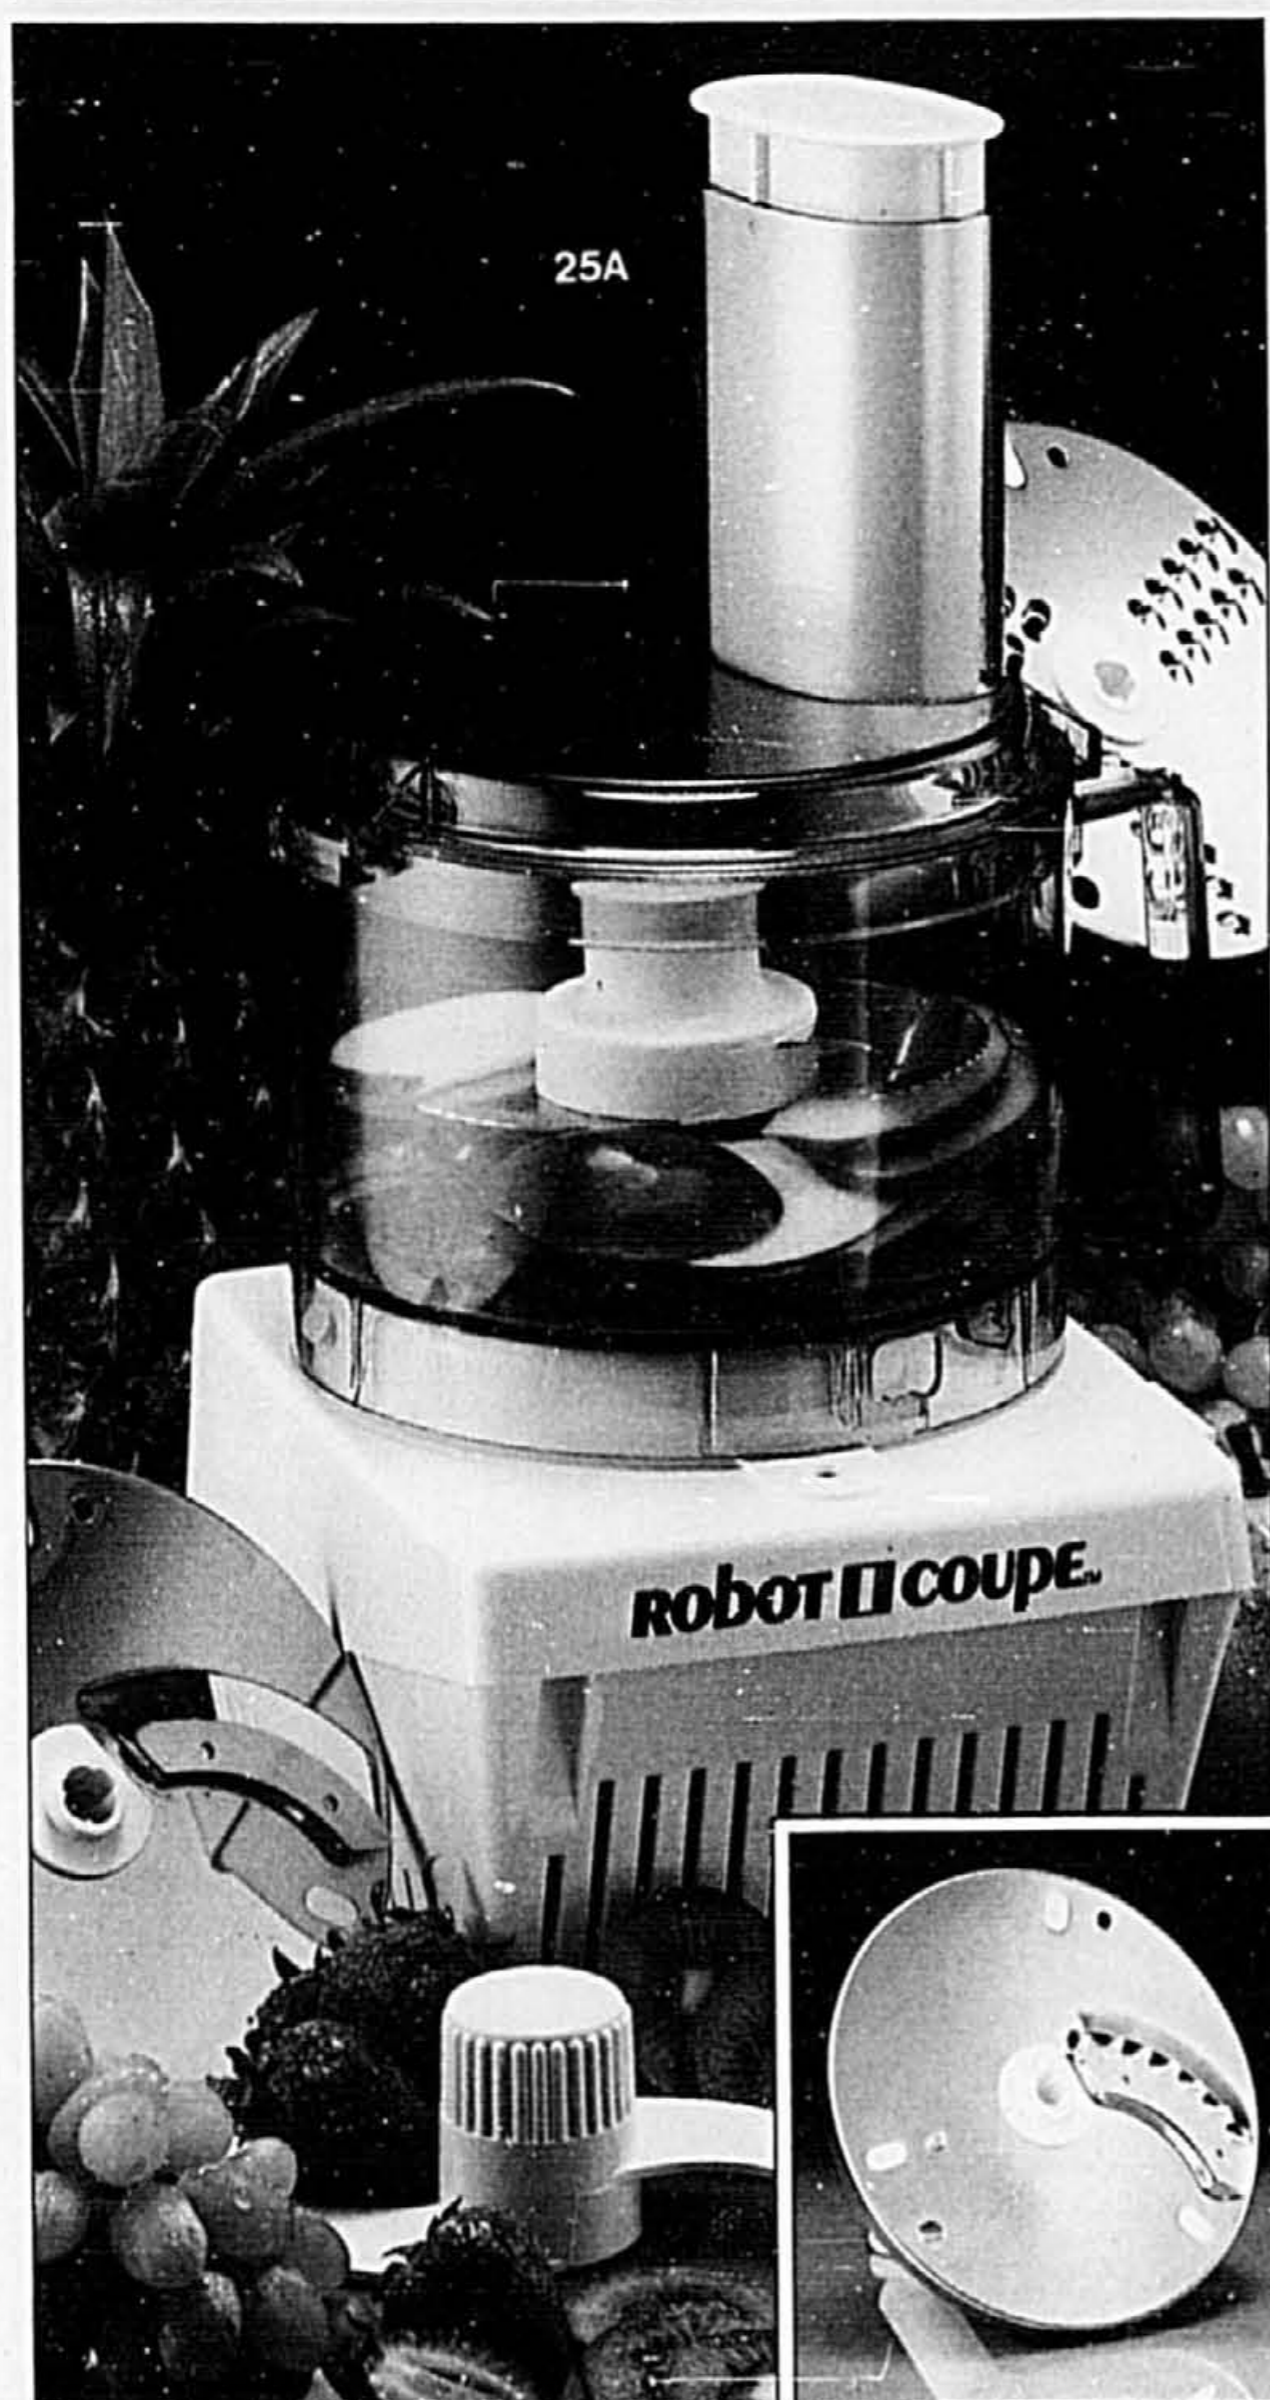

Rien de plus facile que de commander par téléphone.
Composez 842-7221 jour et nuit.

Deux appareils efficaces de marques connues à prix de rabais

rabais 39⁹⁶

PLUS BONI

25A. COMBINÉ DE CUISINE "ROBOT COUPE" AVEC LAME POUR POMMES FRITES EN BONI. Facilite la tâche! Puissant moteur à commande directe, action continue ou pulsatrice. Bol "Lexan" acrylique, lame acier inoxydable, disques à trancher et déchiqueter, lame plastique pour mélanger, pilon et spatule. Mettez le "Robot Coupe" au boulot dans votre cuisine, vous économiserez temps et énergie. Modèle RC-2000. (189.95) **vente 149.99.**