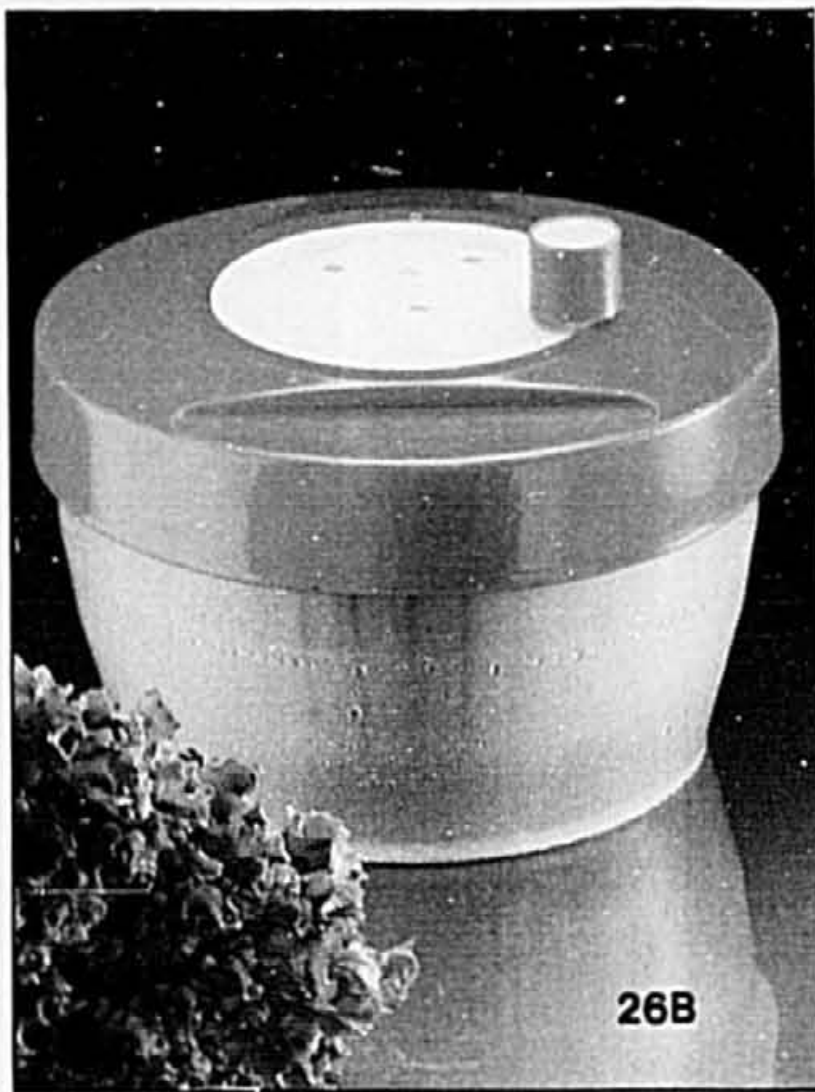

Rabais 25% - Six bonnes idées pour économiser votre temps

vente 33⁷⁵

($45)

26A. BOUILLLOIRE "BUBBLEPOT" DE "DANESCO". En plus d'être pratique, elle ajoutera une note vivante à votre décor. Rouge clair, bleu ou blanc. Veuillez indiquer un second choix de coloris.

vente 10⁴⁸

(13.98)

26B. ESSOREUSE À LÉGUMES "TRIUMPH" DE "MOULI". Lave et sèche les légumes rapidement, facilement. Plastique robuste, coloris variés. Importé de France.

vente 20⁹⁸

(27.98)

26C. PÈSE-ALIMENTS "SOEHNLE". Avec bol 2½ litres. Facile à utiliser et très précise. Variété de coloris.