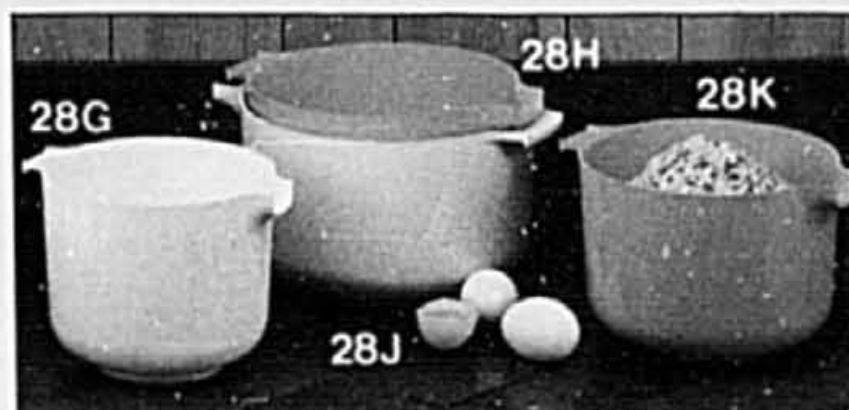

Rayon 426, articles ménagers
 Les prix entre parenthèses sont les prix ordinaires de Simpsons.

vente de juillet pour le foyer chez **Simpsons**

Rabais fabuleux! Batterie "Le Creuset" et accessoires

rabais \$100

28A. BATTERIE 10 PIÈCES "LE CREUSET". De France. Fonte fini émail cuit couleur "Flamme". La chaleur est distribuée également. Va au lave-vaisselle. Ens. 10 pcs comprend: cocottes rondes couvertes 18 cm et 22 cm; casseroles rondes couvertes 14 cm et 18 cm; poêles ouvertes 16 cm et 23 cm. (239.69) **vente 139.69**