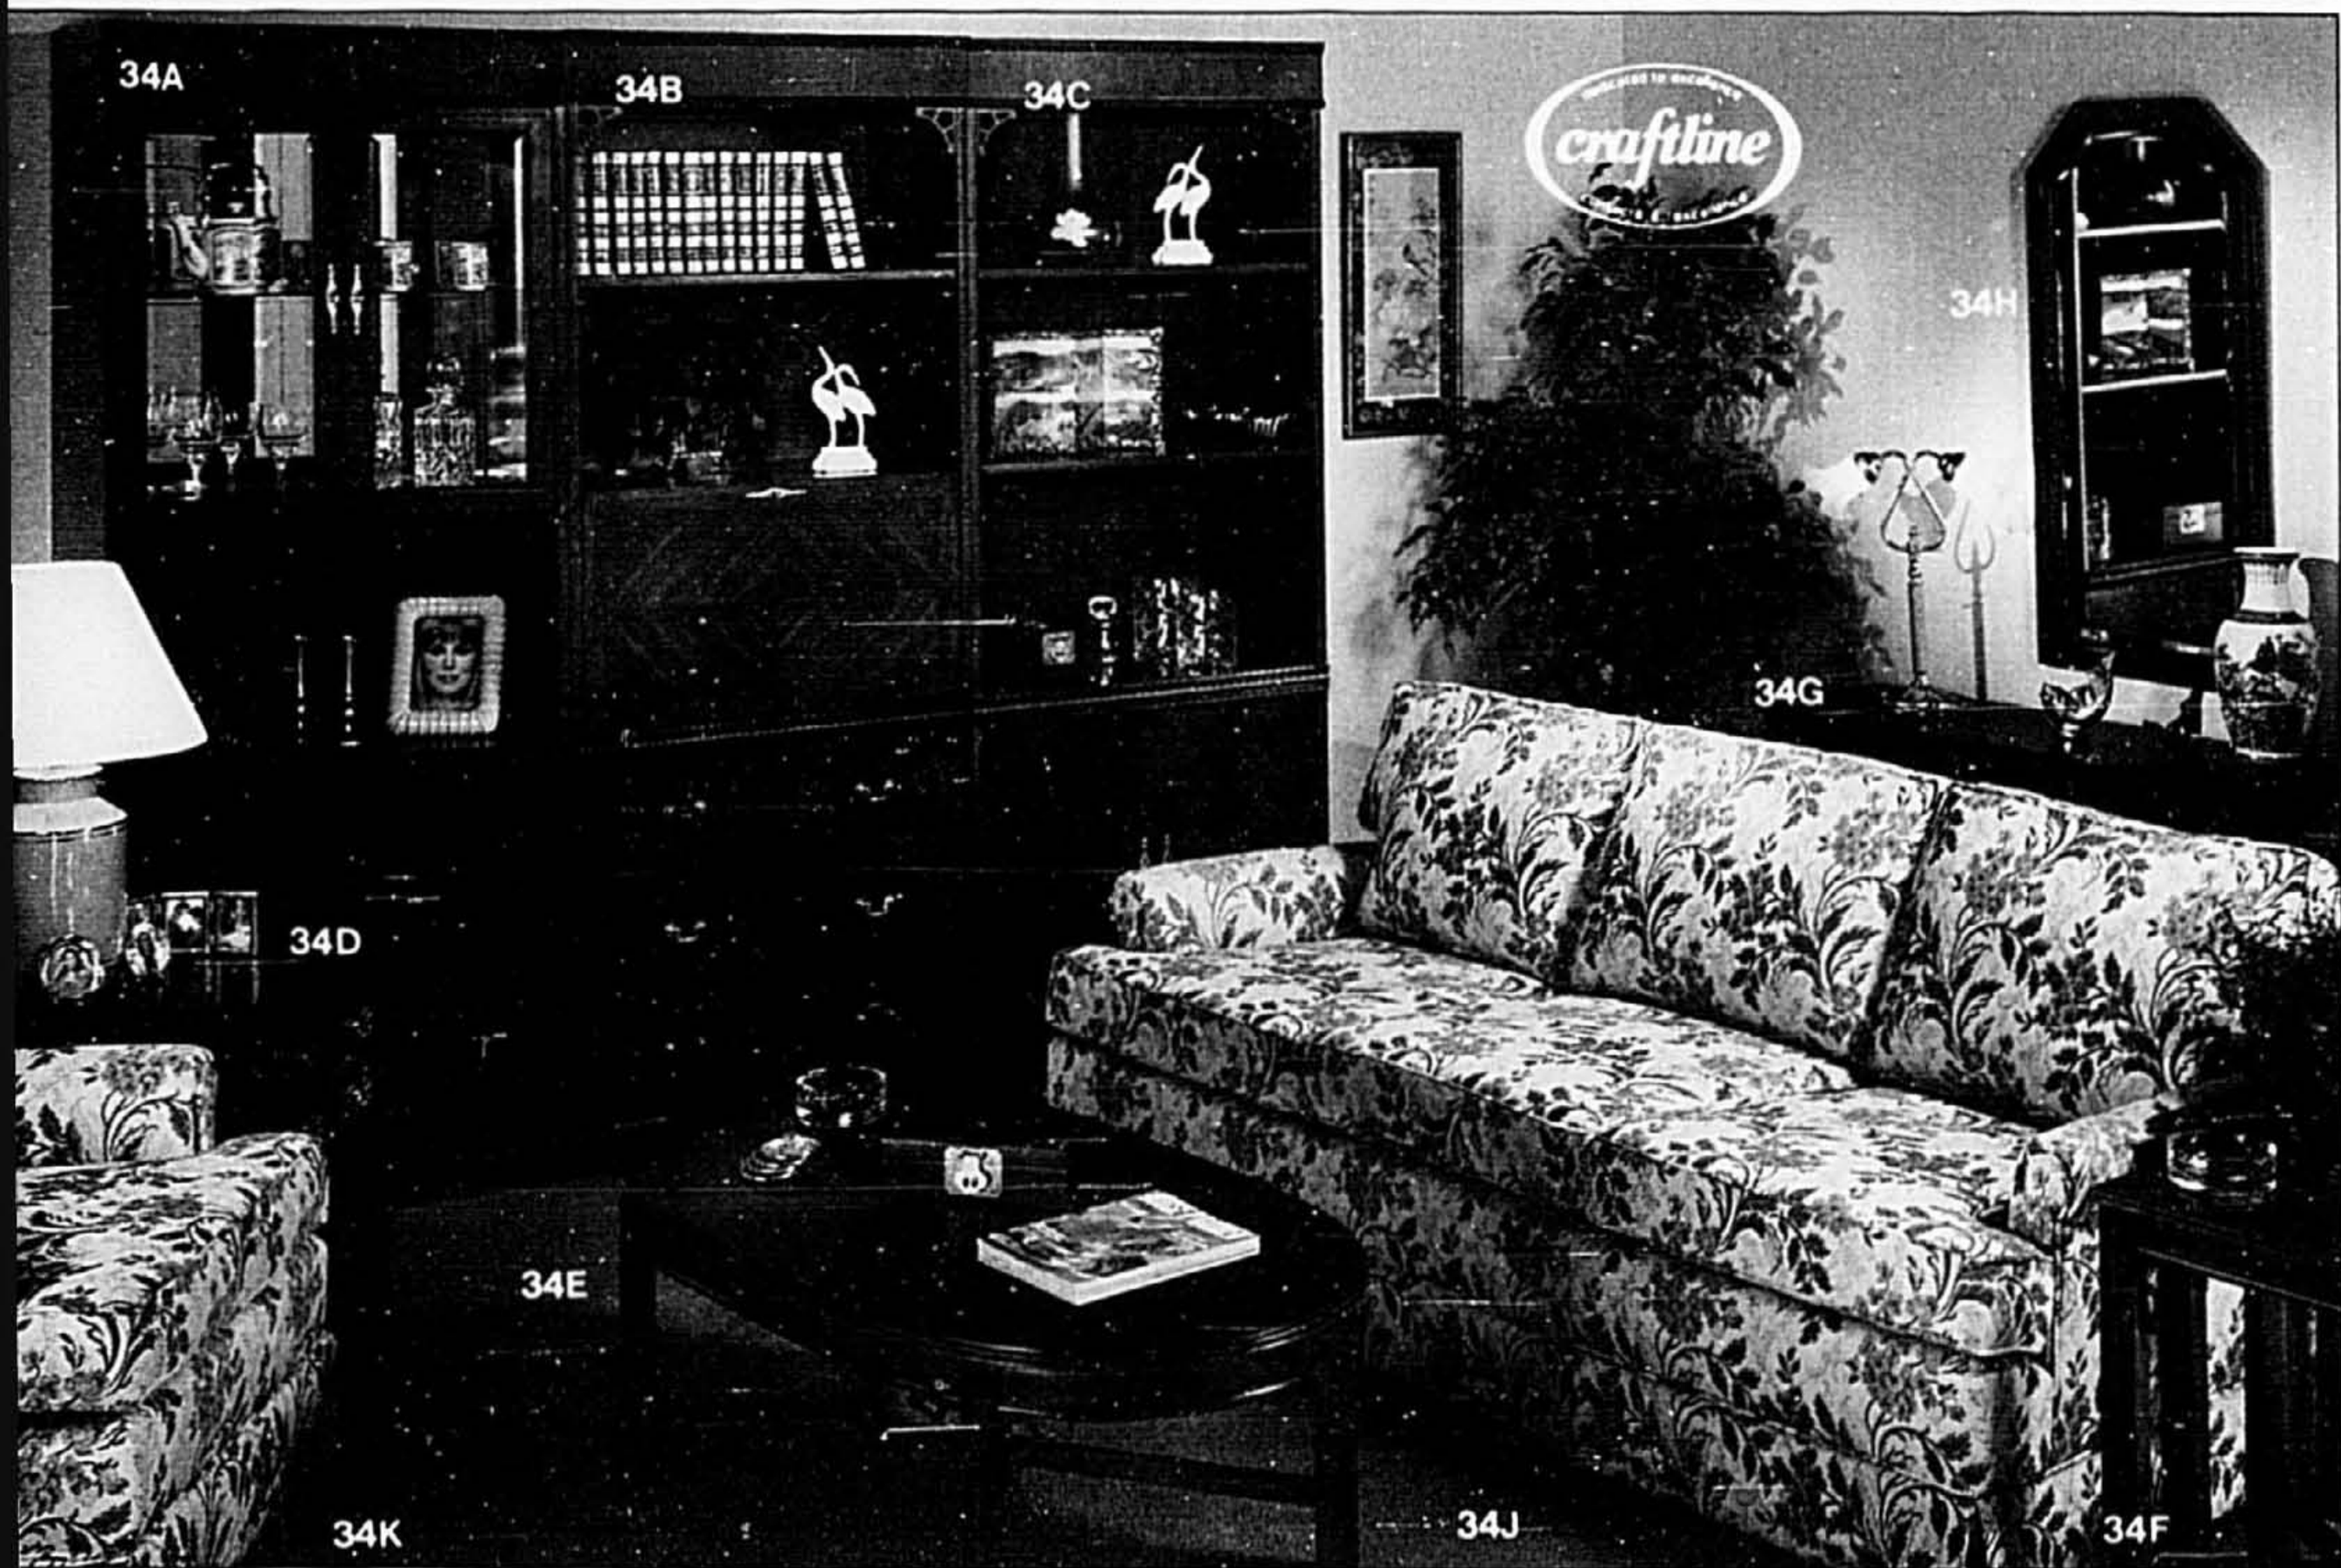

Rabais 15% - Unités murales "Craftline" et meubles à bas prix

RABAIS 15% - UNITÉS MURALES TRADITIONNELLES DE "CRAFTLINE". Bois dur massif au riche fini ton zibeline; devants des portes en placages assortis.

1. **vente**
2. 34A. Unité à 2 portes avec deux tablettes réglables ($469) **398.65**
   34B. Unité-bar ($569)..... **483.65**
   34C. Unité à bibelots avec portes en verre biseauté, tablettes en verre, fond miroir, éclairage ($679) **577.15**

RABAIS 15% - TABLES D'APPOINT ASSORTIES "CRAFTLINE". Dessus hickory en losange et cadres en bois dur de choix. Ferrures plaqué laiton.

1. 34D. Table d'appui ($289) **245.65**
   34E. Table cocktail ovale ($349) **296.65**
   34F. Tables gigognes, ens. de 2 ($289)..... **245.65**
   34G. Table console ($369) **313.65**
   34H. Miroir ($155) **131.75**
   34H1. Table ronde pour lampe (Non représentée) ($289)..... **245.65**

BAS PRIX! MEUBLES CAPITONNÉS TRADITIONNELS DE "COOPER". Cadres en bois dur avec bloc du coin collé et vissé. Recouvrement coton/rayonne/polyester matelassé à motif floral multicolore. Couvre-appuis-bras inclus.

1. **Prix Simpsons**
2. 34J. Canapé..... **$999**
   34K. Fauteuil..... **$499**
   34K1. Causeuse (Non représentée) **$799**

34L. RABAIS $250. ENS. CONTEMPORAIN "BAUHAUS". Trois pièces versatiles formant un canapé modulaire. Comprend: 2 canapés un appui-bras et une causeuse sans appui-bras. Cadre bois dur, construction supérieure "Quadra-Coil". Recouvrement nylon "Oléfine" ton avoine. Coussins décoratifs frangés ton brun contrastant. Ensembles 3 pièces ($1249).

vente $999

Rayon 401, meubles