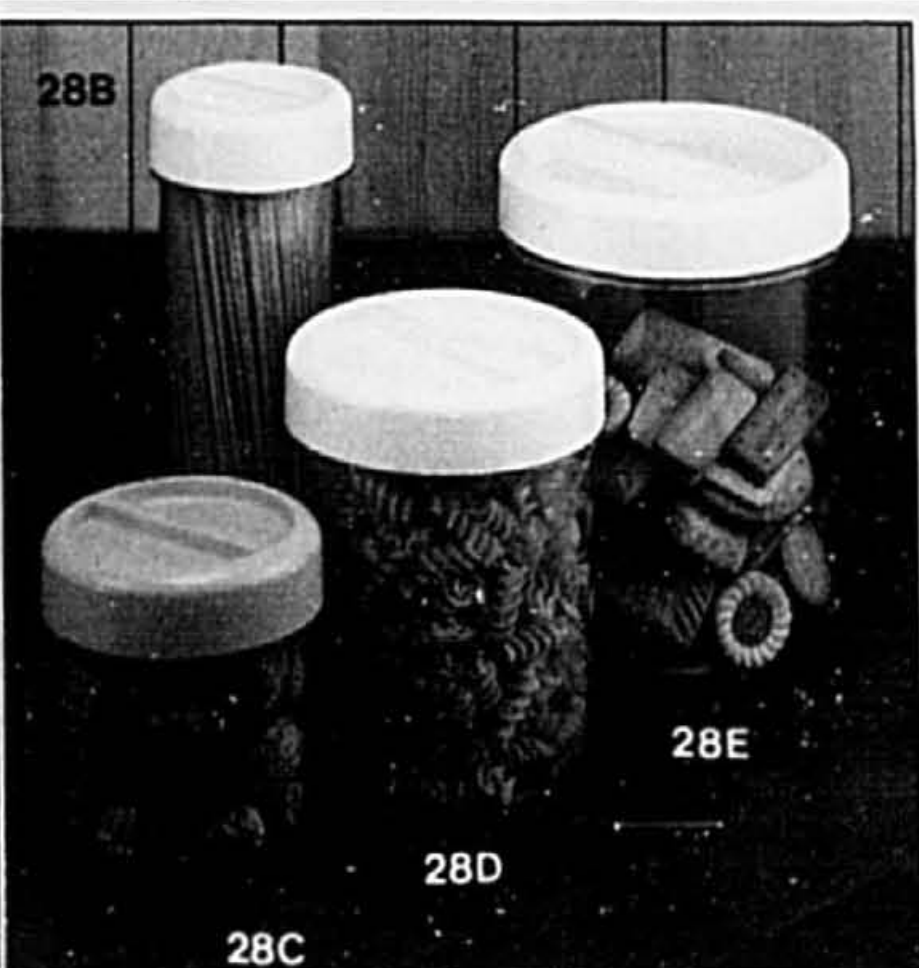

28A. BATTERIE 10 PIÈCES "LE CREUSET". De France. Fonte fini émail cuit couleur "Flamme". La chaleur est distribuée également. Va au lave-vaisselle. Ens. 10 pcs comprend: cocottes rondes couvertes 18 cm et 22 cm; casseroles rondes couvertes 14 cm et 18 cm; poêles ouvertes 16 cm et 23 cm. (239.69) **vente 139.69**