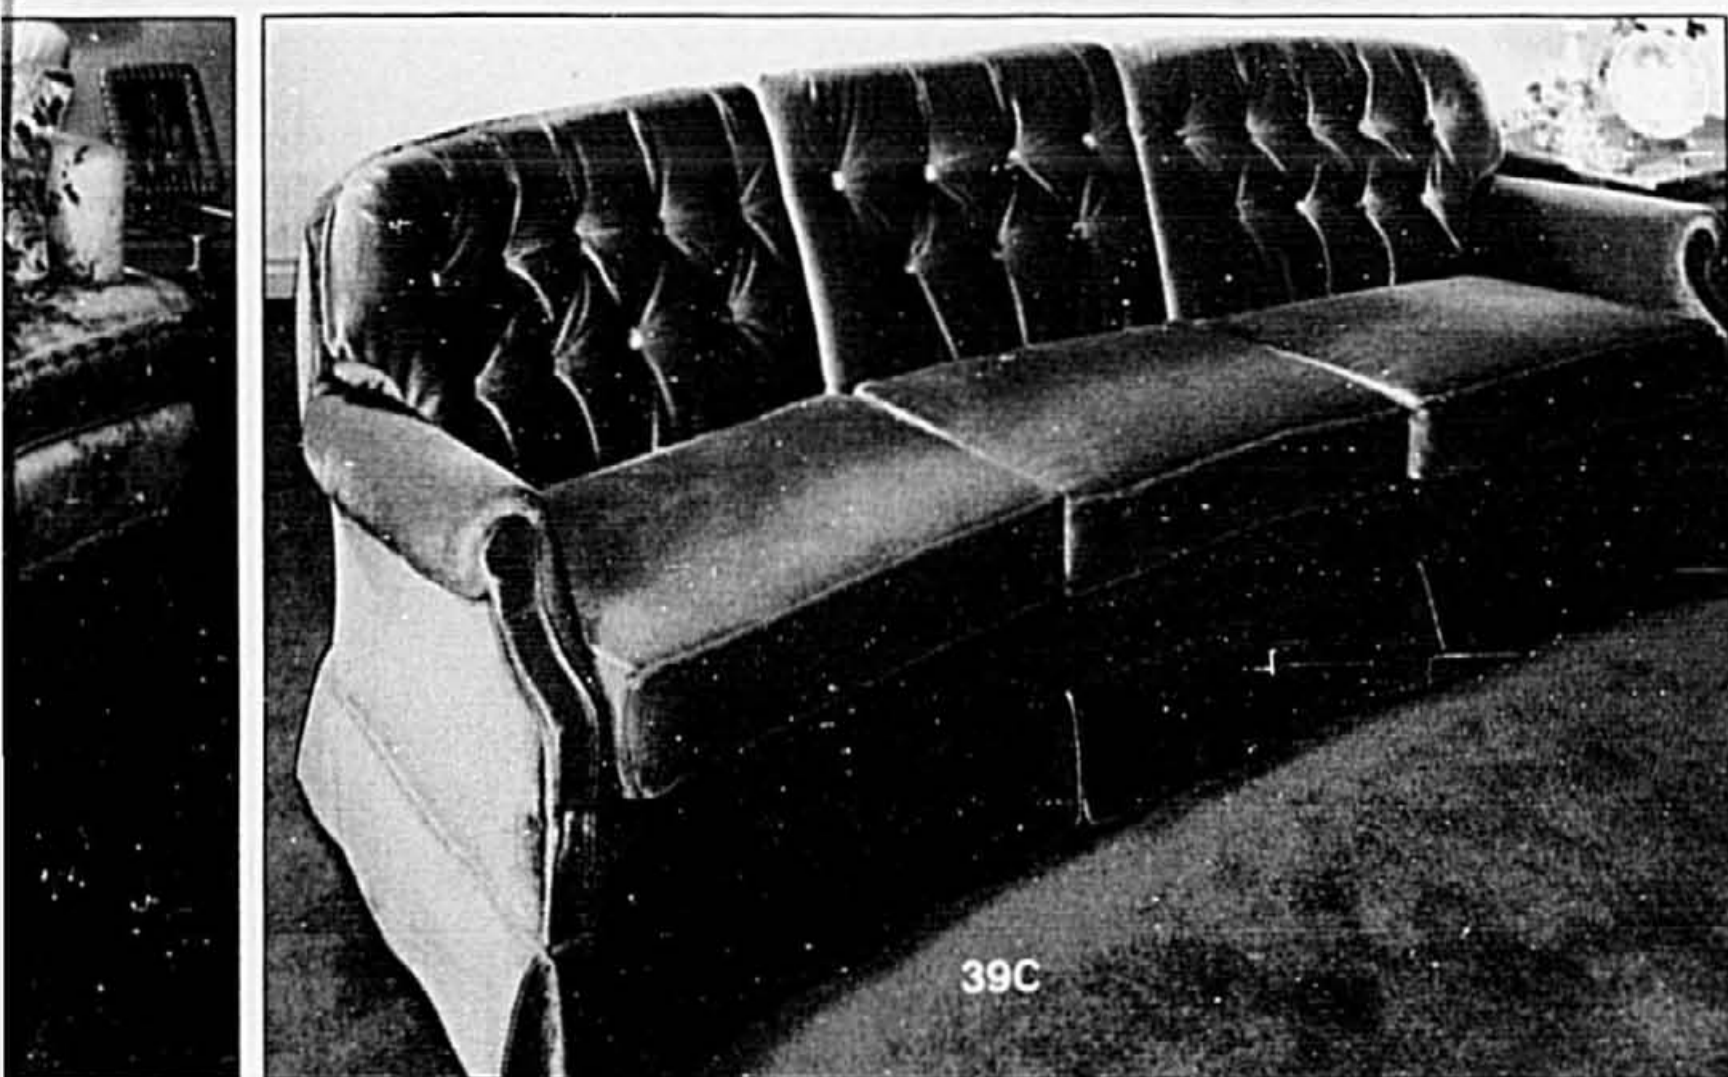

une superbe sélection de goûts... de l'exotique au traditionnel!

MEUBLES "BAUHAUS" EN ROTIN À PRIX SPÉCIAUX!

Pour un vivoir attrayant! Recouvrement coton "Katsura" à motif floral multicolore sur fond bleu "Delft". Côtés rotin naturel.

Prix Simpsons

- 39A. Canapé **$499**
- Non représenté:
- 39A1. Fauteuil ailé **$349**
- 39A2. Causeuse* **$399**
- 39A3. Canapé-lit queen **$699**

ÉLÉGANTS MEUBLES "CENTRAC" À PRIX DE LANCEMENT

Merveilleux imprimé d'oiseaux et fleurs multicolores sur fond ton chameau. Recouvrement coton matelassé d'un côté et traité "Scotchgard". Dossier à coussins amovibles. Couvre-appuie-bras inclus.

Prix de lancement

- 39B. Canapé **$899**
- Non représenté:
- 39B1. Fauteuil **$449**
- 39B2. Causeuse* **$699**

rabais 20%

MEUBLES "CITATION HOUSE"

Style traditionnel, dossier incurvé capitonné avec boutons. Appuis-bras arrondis et volant à découpes. Recouvrement velours acrylique de longue durée. Ton cognac.

- 39C. Canapé ..... ($639) **$509** ^{vente}
- Non représenté
- 39C1. Fauteuil ..... ($439) **$349**
- 39C2. Causeuse* ..... ($569) **$449**

39D. CANAPÉ EN SECTIONS

"BAUHAUS". Style contemporain. Causeuse un appui-bras et canapé. Appuis-bras arrondis pour confort accru. Recouvrement polyester/coton de ton naturel accentué de rayures. Cadre bois dur.

Prix de lancement **$699**

Rayon 401, meubles

Les prix entre parenthèses sont les prix ordinaires de Simpsons.

*Prévoir 6-8 semaines pour livraison.