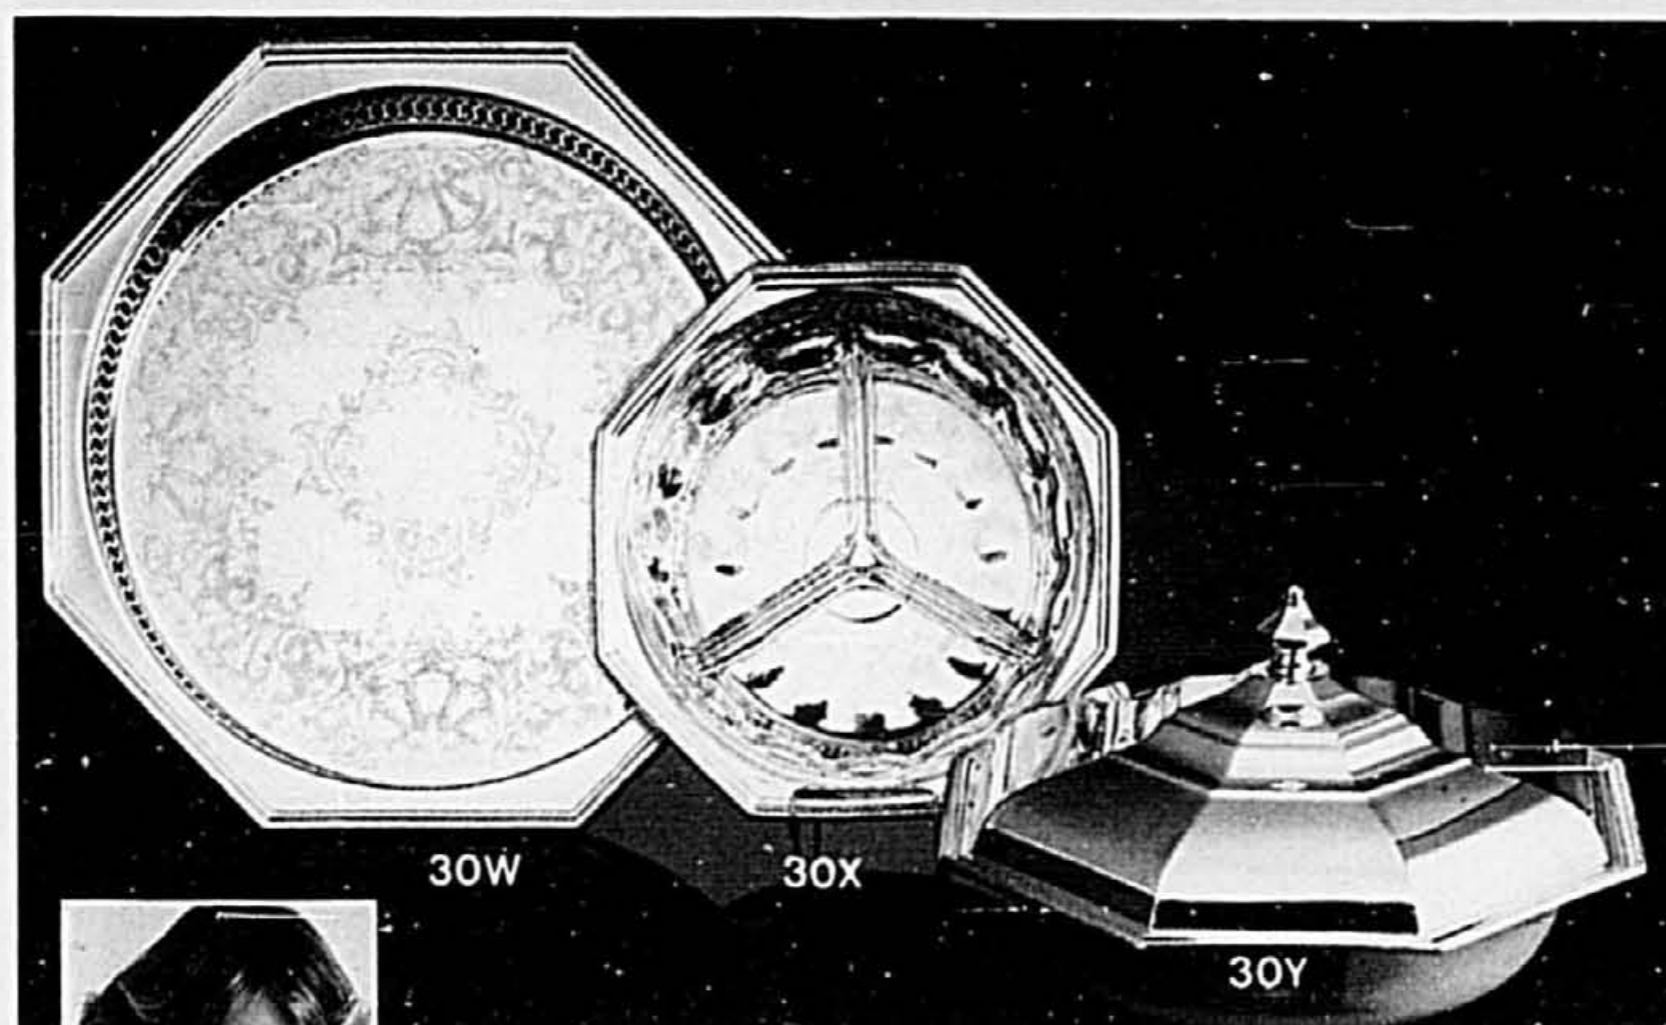

"ORLEANS"

"REFLECTION"

30W

30X

30Y

Économisez temps et énergie. Commandez par téléphone.
Composez 842-7221 jour et nuit.