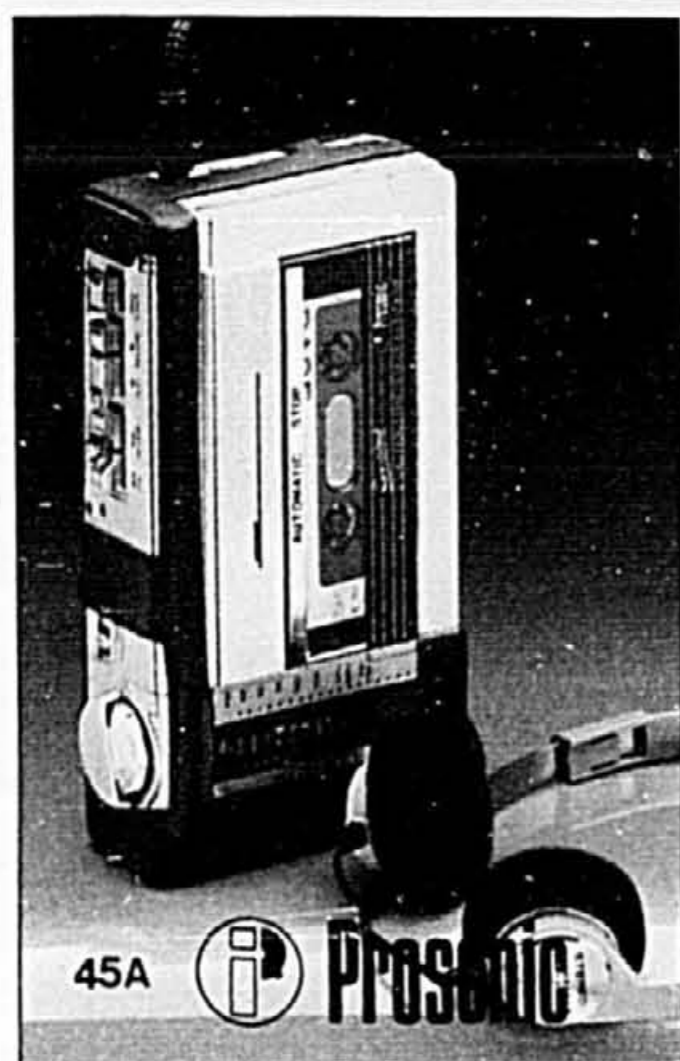

Rayon 395, appareils de divertisse-
ment

44C

35cm = 14"
48cm = 19"
66cm = 26"

44D

**Votre temps est précieux? Commandez sans vous déplacer.
Composez 842-7221 jour et nuit.**

Son incomparable à bas prix Simpsons et rabais sur radio-réveil