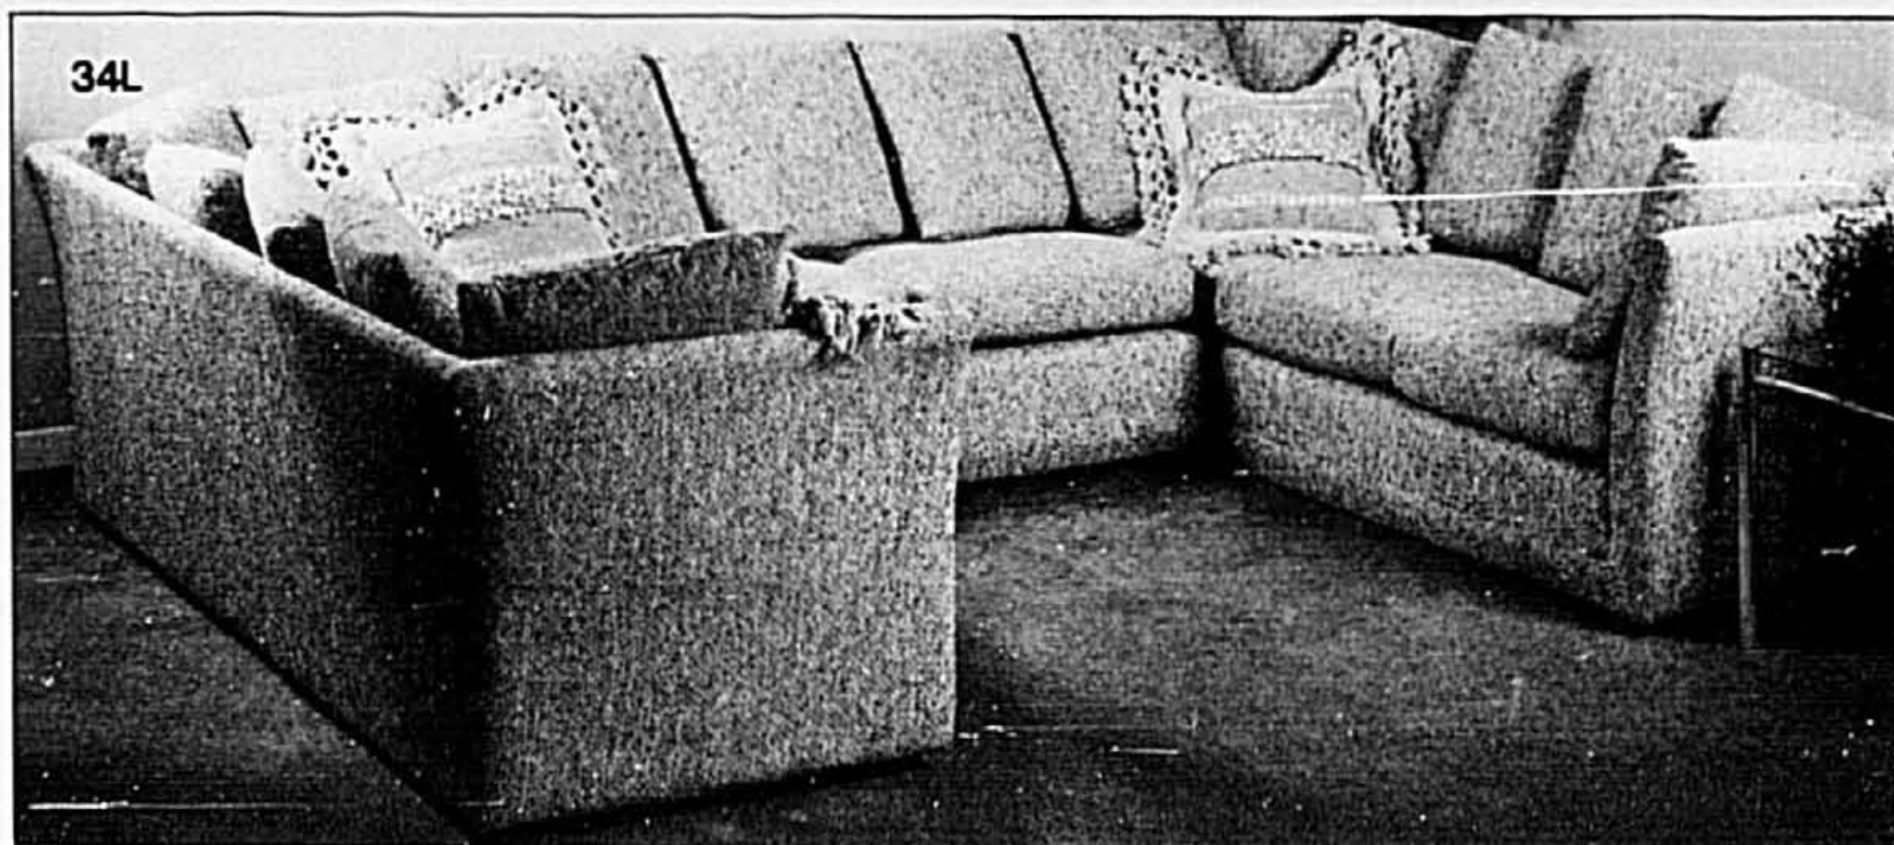

Faites vos emplettes sans vous déplacer - Commandez par téléphone. Composez 842-7221 jour et nuit.