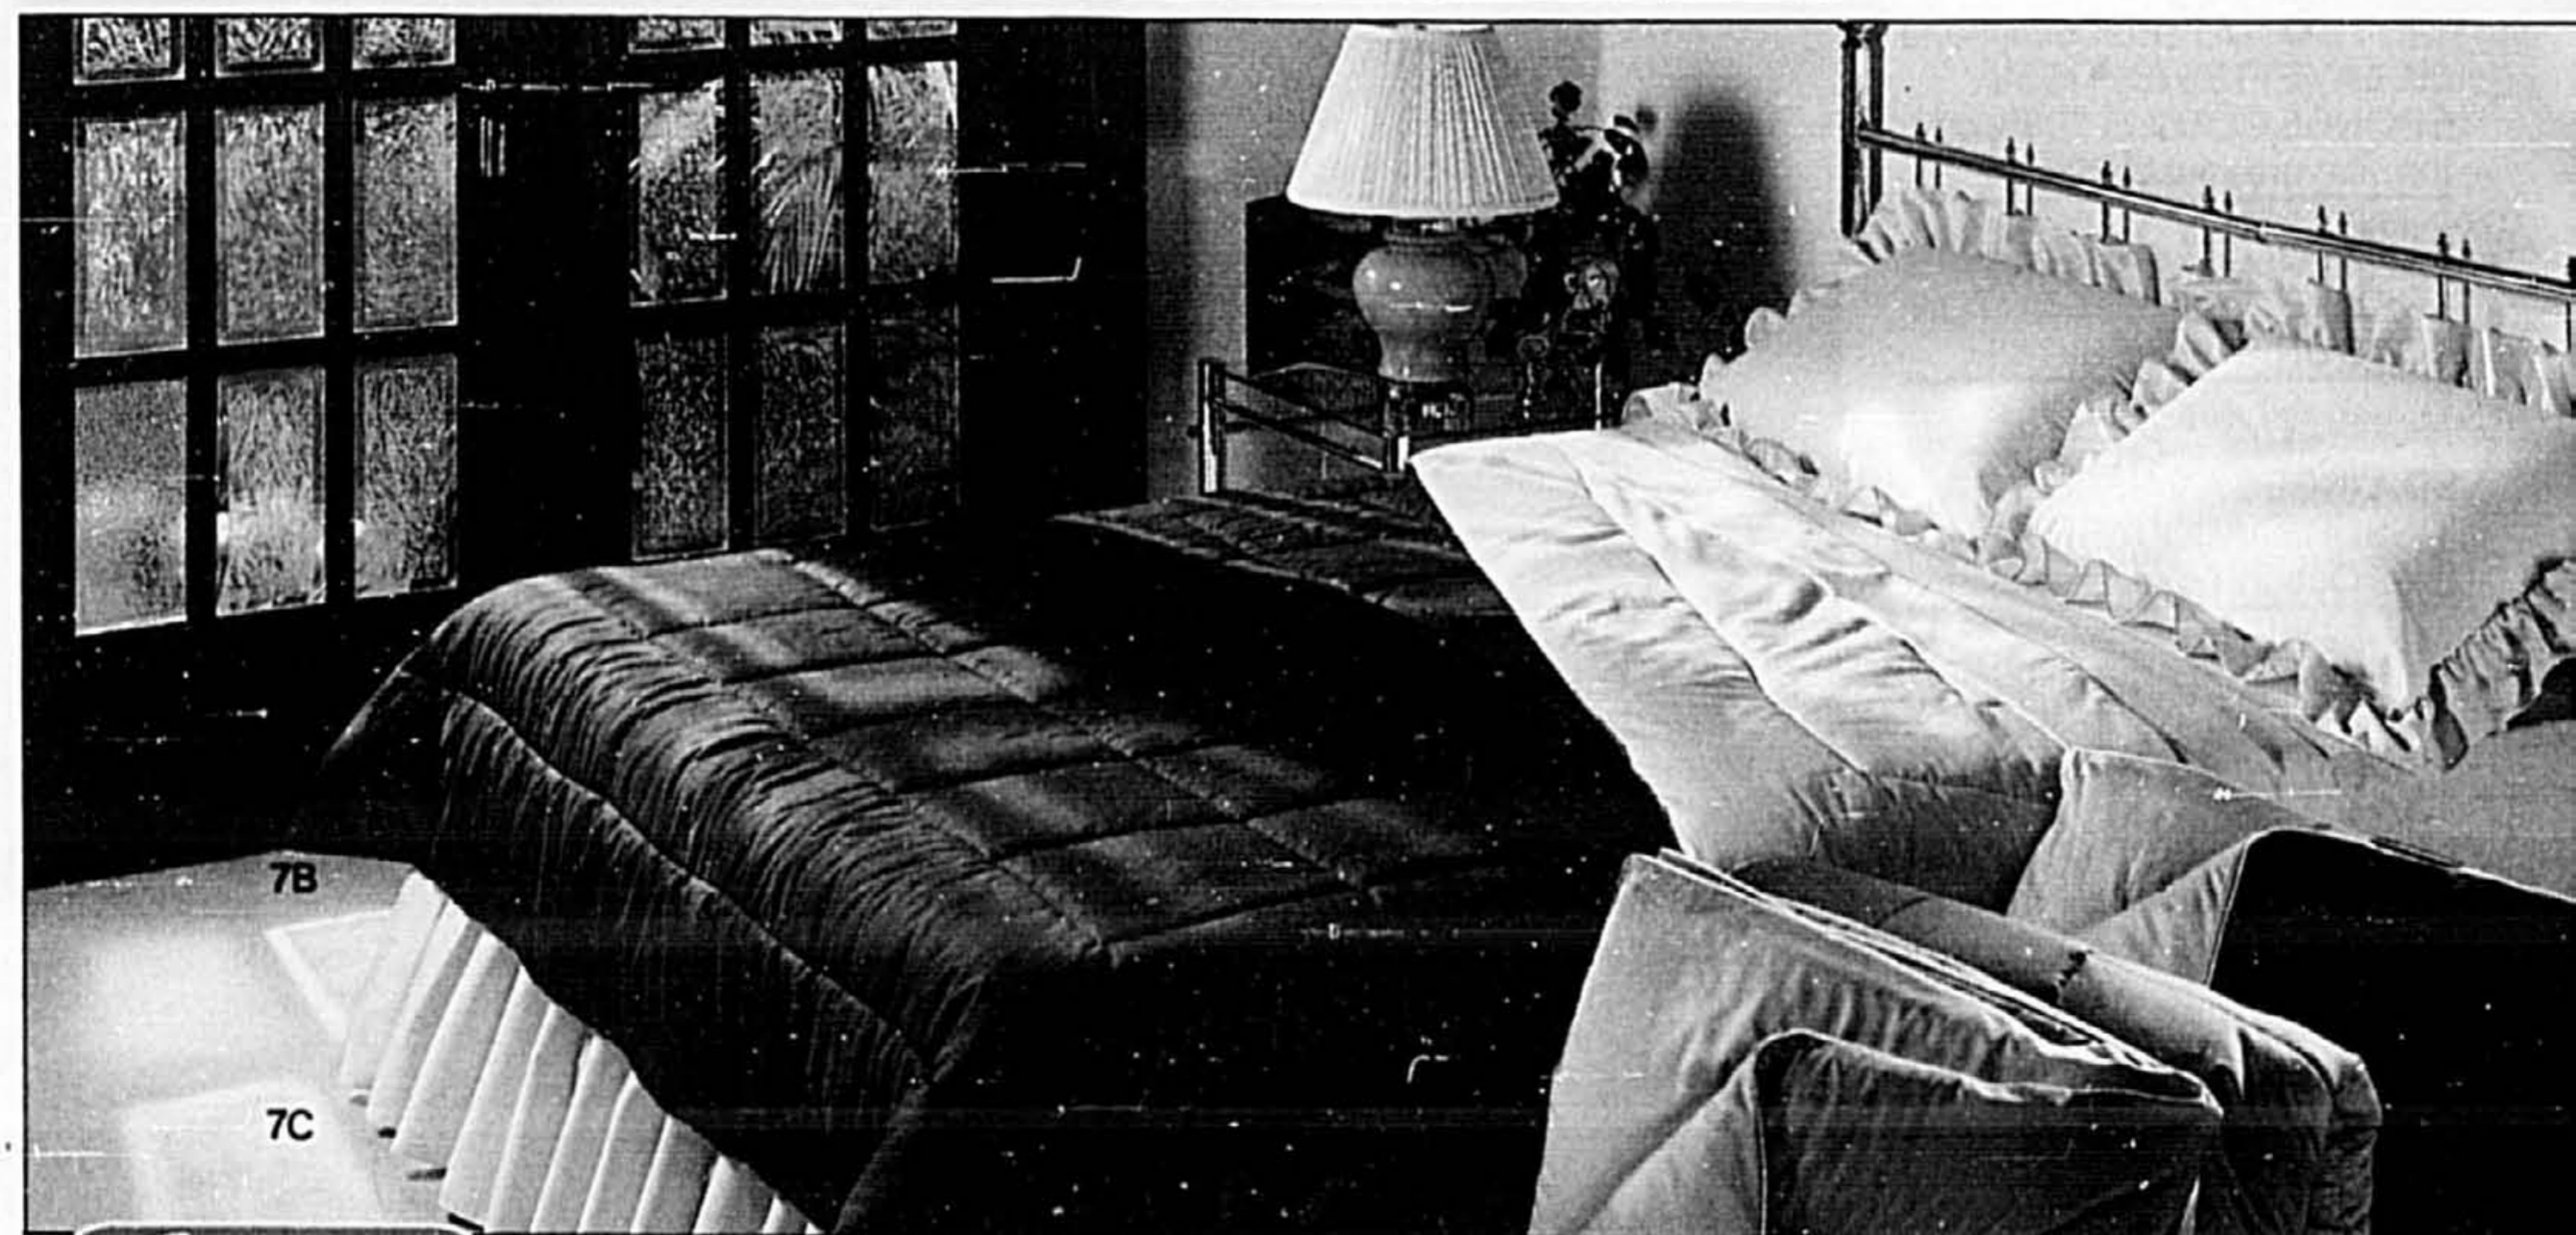

7B

7C

vente de juillet pour le foyer chez **Simpsons**