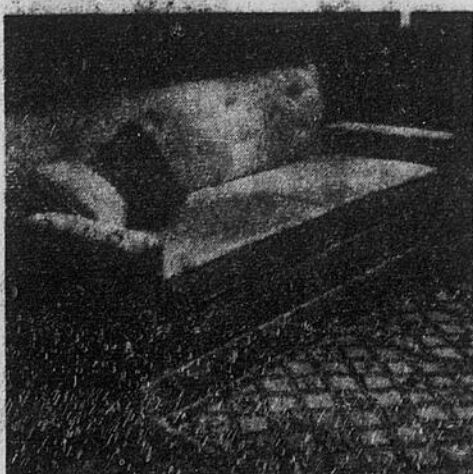

Voyez pourquoi ce canapé-lit Simmons prendra la vedette le Jour de la Baie !

33800

Prix du Jour de la Baie

C'est à la fois un canapé accueillant à l'œil et un lit très accueillant...

N'importe quelle pièce de votre foyer pourrait se transformer presto en une chambre à coucher, grâce à cet élégant canapé 3 places qui dissimule un matelas à ressorts Slumberking des plus confortables... offert à prix spécial du Jour de la Baie. Profitez-en!

À prime abord, considérons la crème de la crème...

Votre nouveau canapé se plaira bien dans votre décor. Il s'agit simplement de choisir le tissu qui y conviendra le mieux. Regardez comment le recouvrement ci-dessus complète à merveille une atmosphère contemporaine, rehaussée d'accents et de pièces naturels. Si vous préférez la sobriété du traditionnel, les tissus tapisés de fleurs répondront mieux à vos besoins. Le volant entourant le bas et les détails impeccables coûtent un peu plus cher, mais ils en valent la peine!

Tweeds écossais, carreaux atténués, un semis de fleurs ou de motifs, sept modèles au choix...

Choisissez parmi 7 recouvrements de goût en une gamme de teintes mode

L'oléfin durable coloré dans les teintes naturelles de la terre, vous plaira sûrement... ou peut-être un kaléidoscope aux plaids ou carreaux multiples, serait plus approprié à votre décor. Pour un style traditionnel, une fine tapisserie teintée vert, doré, naturel ou tangerine serait tout à fait désignée...

C'est un vrai de vrai canapé, conçu avec soin pour la détente exquise...

Notez les coussins de siège... Ils sont bien bourrés de mousse moelleuse avec plus de 4 1/4 po. pour un confort maximal. **Notez la hauteur des sièges** de votre nouveau canapé-lit Simmons. Ils ne sont qu'à 16 1/2 po. de votre tapis, (la même distance qu'un canapé ordinaire). **Notez que les coussins de siège** sont légèrement ondulés... Si vous aviez l'impression de vous asseoir sur un pieu droit et rigide, vous serez agréablement surpris par la mollesse et la souplesse de ses coussins.