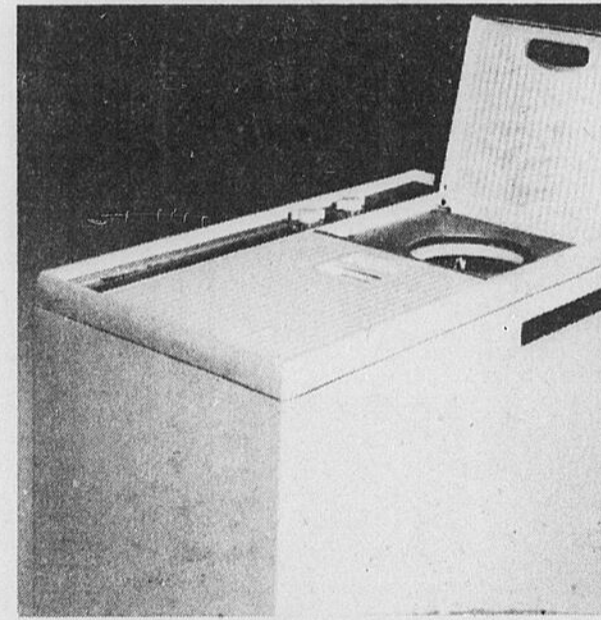

318.00 Prix du Jour de la Baie

Lave-vaisselle Baycrest

(23-11) Modèle adaptable avec cycle régulier, rinçage d'attente, rinçage/séchage, chauffe-assiettes, broyeur d'aliments mous et deux distributeurs de détergents. Modèle blanc. Or, avocat, 10.00 en sus. Lave-vaisselle encastré (23-12) Baycrest. Mêmes atouts que ci-dessus. Blanc, **288.00.** Couleur en sus.

218.00 Prix du Jour de la Baie

Cuves jumelées

(23-13) Laveuse/essoreuse Baycrest qui lave 24 lb de linge en 30 minutes. Aucun filtre spécial. Modèle blanc. **Modèle de luxe Baycrest (23-14)** Mêmes caractéristiques que le modèle susmentionné mais avec dessus en bois veiné (amovible) Blanc, **248.00.** Avocat, or, **258.00.** Un très bon achat à ne pas manquer!