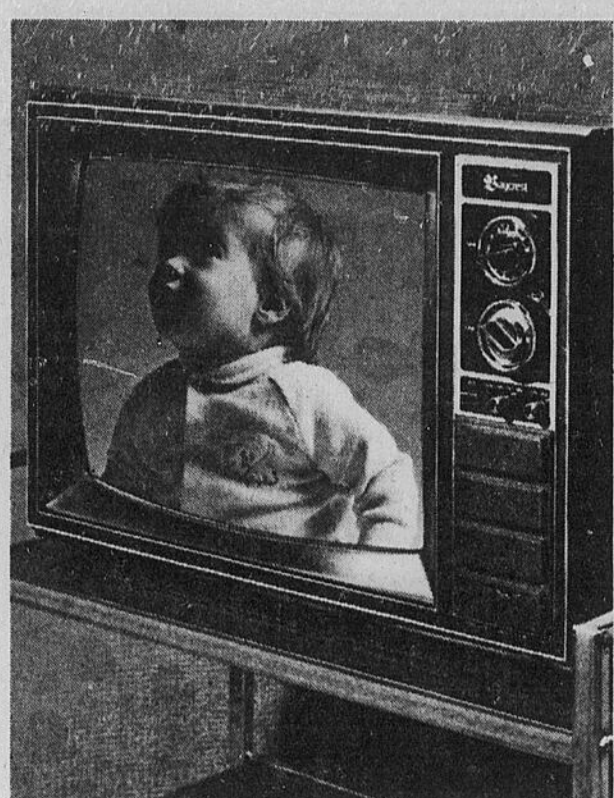

488.00 Prix du Jour de la Baie
Télécouleur portatif 20 pouces Baycrest

(22-2) L'écran de 20 po. (51 cm) de la lampe-écran à matrice noire aux canons alignés, donnent une image claire et nette en tout temps! Image et son instantanés et modules enfichables.