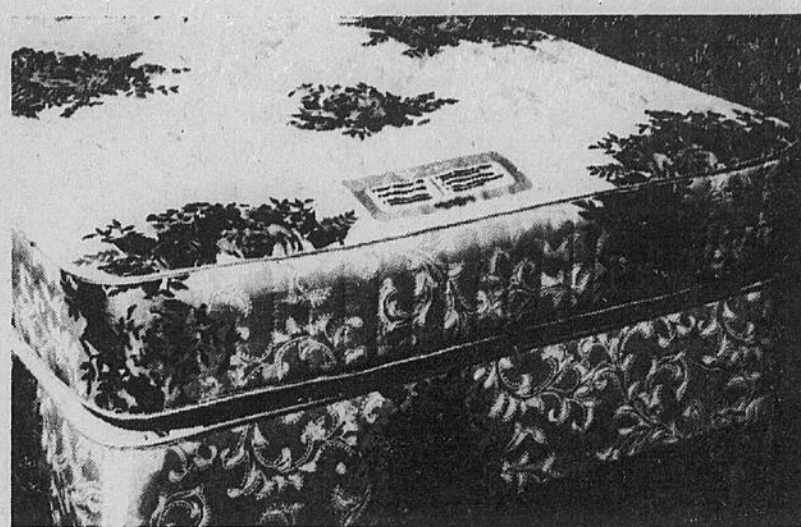

Jour de la Baie

1198.00 Prix du Jour de la Baie

Mobilier de salle à manger

(19-1) Mobilier 6 pièces, composé d'une table carrée à rallonge, dessus en chêne massif, bords et pieds en bois franc, un vaisselier et quatre chaises dont les sièges sont recouverts d'oléfin très durable.

698.00 Prix du Jour de la Baie

Mobilier de chambre 3 pcs

(19-2) Mobilier conçu par Deilcraft dans la note contemporaine et fini avec soin en pacanier. Comporte tête de 5 pi., armoire avec tiroir et 3 tablettes, commode à 9 tiroirs et miroir encadré. Table de chevet, 99.88.