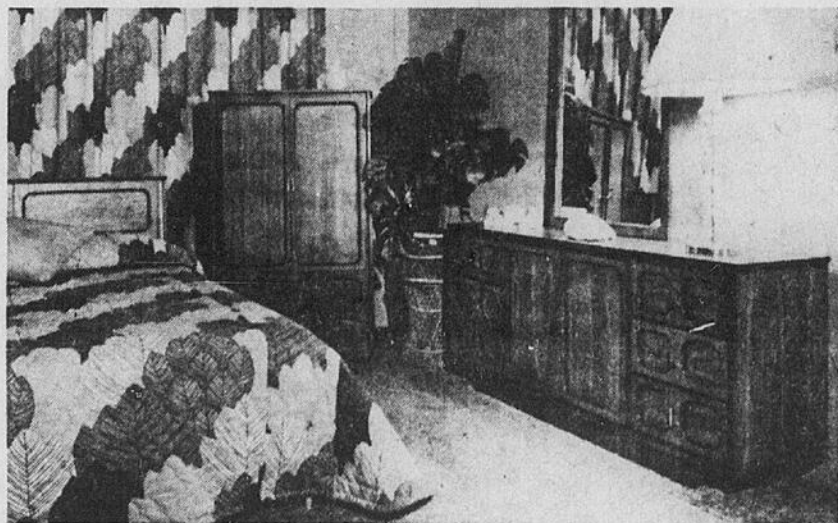

398.00 Prix du Jour de la Baie

Mobilier Kilgour 3 pièces

(19-8) Mobilier de chambre à la moderne, fabriqué d'orme massif, fini en pacanier. Tête de lit 5 pi., chiffonnier à 2 tiroirs et 2 portes, commode et miroir. (19-9) Table de chevet assortie, 78.88 seulement.