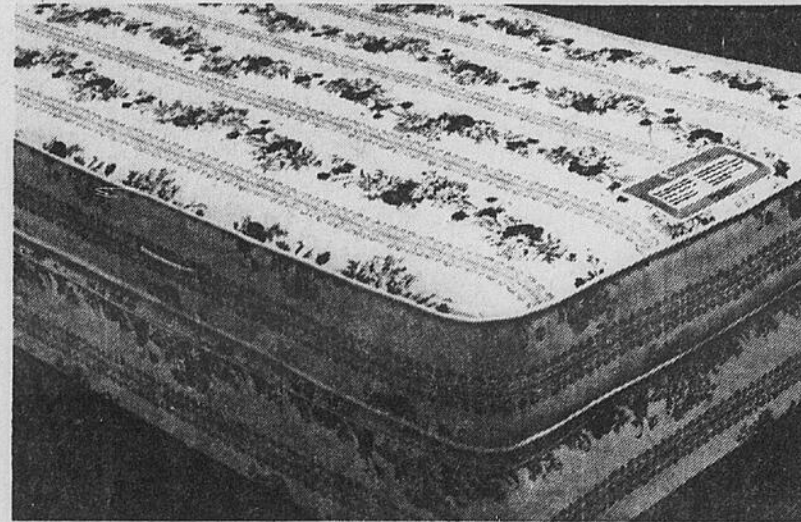

78.88 Matelas ou sommier 39 po.

Confort Baycrest à bon prix

(19-3) Matelas à 253 ressorts adjusto-rest (basé sur le 54 po.). Atouts; couil piqué, isolation de sisal, rebords préfabriqués, cordons et oeillets de ventilation. Matelas ou sommier de 54 po., 94.88 chacun.

548.00 Prix du Jour de la Baie

Mobilier de chambre 3 pcs

(19-5) Ce mobilier de style colonial est exécuté en érable lépicé et comporte tête de 5 pi., le chiffonnier à 5 tiroirs et la commode à trois rangées de tiroirs. Un excellent achat du Jour de la Baie!