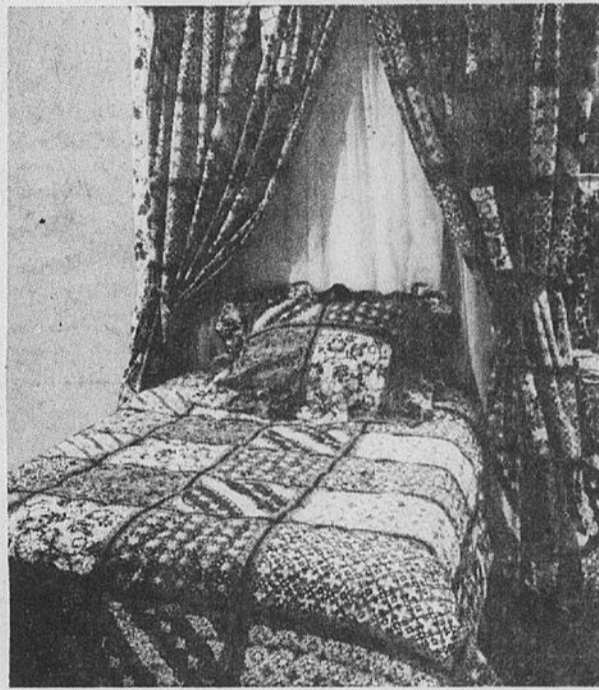

47.88 Pour lit une place

Couvre-lits imprimés

(21-9) Brun/bleu ou bleu/bleu. Comprend édredon, couvre-oreillers ou volants. (21-10) Pour lit deux places, **59.88.** (21-11) Draperies, 75 sur 95 no., **30.88.**