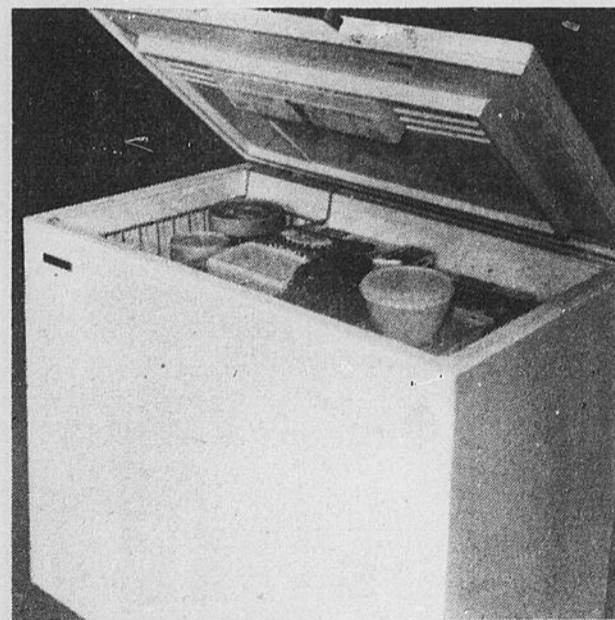

238.00 Baycrest

Capacité de 15 pi. cu.

(23-9) Congélateur pour 522 lb d'aliments, doté d'un panier en acier recouvert de vinyle, grille de séparation et couvercle à contrepoids. Modèle blanc. Congélateur coffre (23-10) Contient 791 livres, 22 pi. cu. Blanc. **308.00.** Congélateur coffre Baycrest (17-3) 7 pi. cu., blanc. **198.00.** Brun, or, **218.00.**