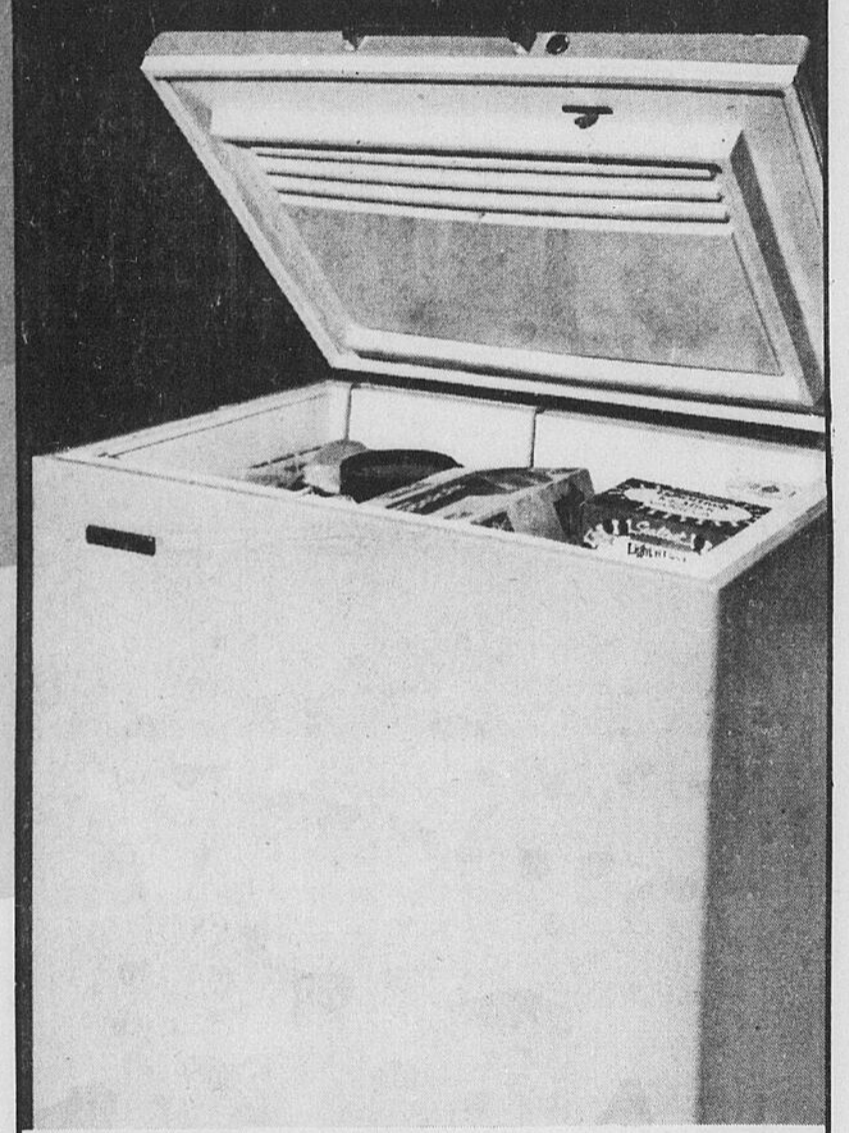

88.88 Prix du Jour de la Baie

Lits continental avec tête, 100 seulement

(17-1) Profitez du bas prix du Jour de la Baie pour vous procurer ce lit tout confort comportant un matelas à ressorts, le sommier assorti, un jeu de pieds et une tête blanche en vinyle sans souci. En solde jusqu'à l'écoulement du stock alors empresses-vous pour prendre le dessus du panier! Centre-ville au 5e, Bayshore et le Centre du foyer.

378.00 Prix du Jour de la Baie

Télécouleur portatif 14 pouces Baycrest

(17-2) Ce modèle de luxe offre de nombreux avantages tels que l'écran à canons alignés et à matrice noire, le châssis tout transistorisé, syntonisation pré-réglée à l'usine, son et image instantanés. Agrémentez vos heures de détente devant un écran qui reproduit des couleurs avec fidélité. Centre-ville au 4e, Bayshore et le Centre du foyer.