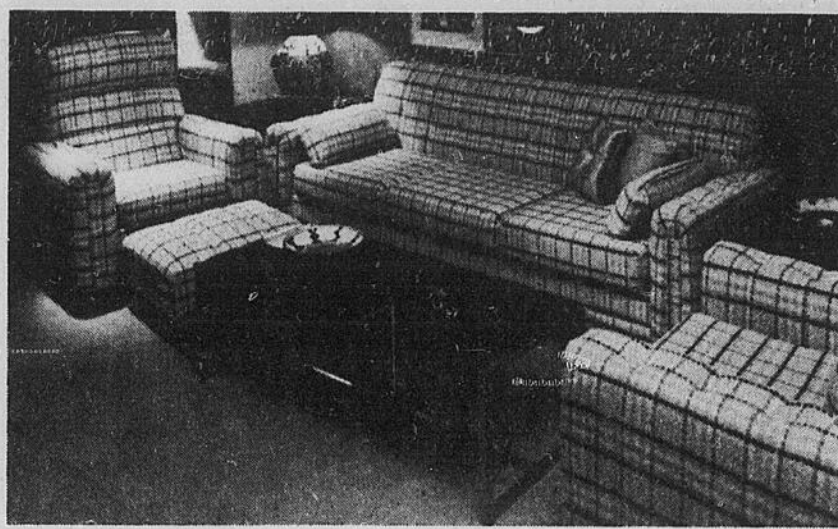

STATIONNEMENT GRATUIT À BAYSHORE ET AU CENTRE DU FOYER

la Baie
D'HUDSON
CENTRE-VILLE
RUE RIDEAU
236-7511

448.00 Prix du Jour de la Baie

Canapé à la moderne

(18-1) Canapé de style contemporain enrobé d'un coton indien naturel, rehaussé d'un tissage à trois dimensions. Avec coussins de dossier libres et traversins. (18-2) Causeuse assortie de tout confort, **348.00**.

548.00 Prix du Jour de la Baie

Mobilier de salon 4 pièces

(18-3) Canapé, deux fauteuils, un à dossier haut, l'autre à dossier bas et le pouf assorti à la hauteur des sièges, tous encadrés de bois franc. Recouvrement rayé en oléfin sans souci, ton tangerine. Coussins réversibles.

568.00 Prix du Jour de la Baie

Trois sections modulaires

(18-5) Le confort pur et simple... canapé trois places et causeuse deux places avec coussins libres et un gros pouf. Des meubles de l'heure, habillés d'un recouvrement de velours côtelé, teinté bourgogne.