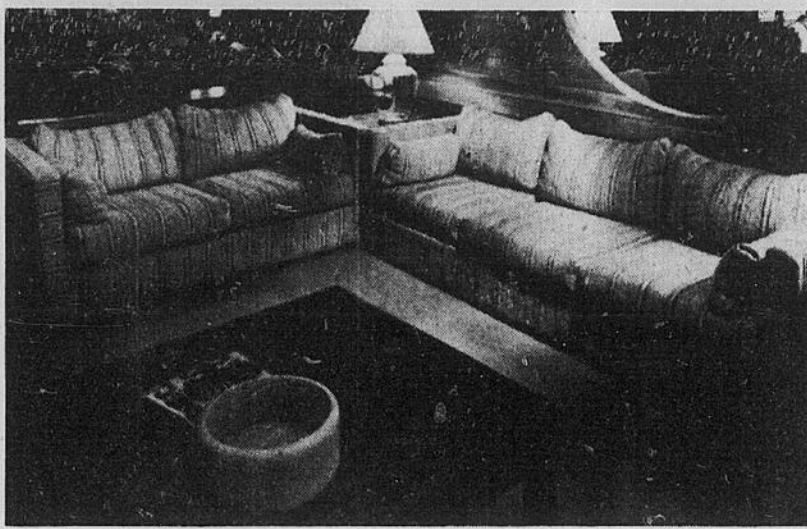

378.00 Prix du Jour de la Baie

Télécouleur portatif 14 pouces Baycrest

(17-2) Ce modèle de luxe offre de nombreux avantages tels que l'écran à canons alignés et à matrice noire, le châssis tout transistorisé, syntonisation pré-réglée à l'usine, son et image instantanés. Agrémentez vos heures de détente devant un écran qui reproduit des couleurs avec fidélité. Centre-ville au 4e, Bayshore et le Centre du foyer.

STATIONNEMENT GRATUIT À BAYSHORE ET AU CENTRE DU FOYER

la Baie
D'HUDSON
CENTRE-VILLE
RUE RIDEAU
236-7511

448.00 Prix du Jour de la Baie

Canapé à la moderne

(18-1) Canapé de style contemporain enrobé d'un coton indien naturel, rehaussé d'un tissage à trois dimensions. Avec coussins de dossier libres et traversins. (18-2) Causeuse assortie de tout confort, **348.00**.