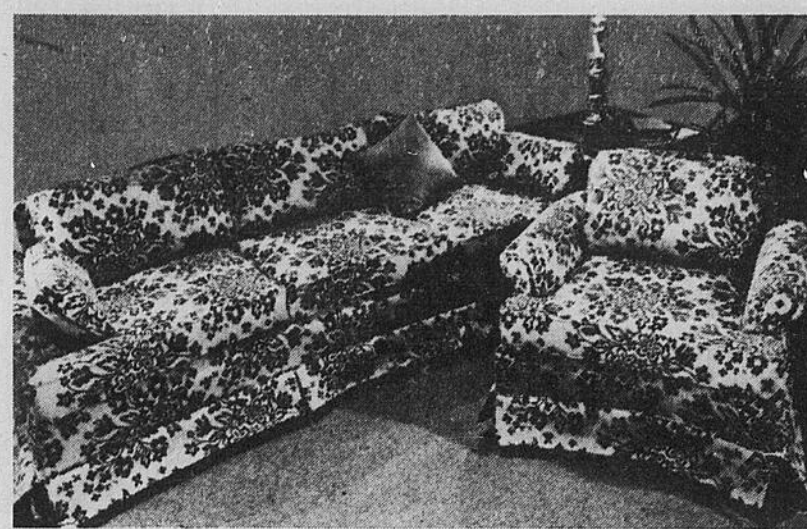

STATIONNEMENT GRATUIT À BAYSHORE ET AU CENTRE DU FOYER

la Baie
D'HUDSON
CENTRE-VILLE
RUE RIDEAU
236-7511

448.00 Prix du Jour de la Baie

Canapé à la moderne

(18-1) Canapé de style contemporain enrobé d'un coton indien naturel, rehaussé d'un tissage à trois dimensions. Avec coussins de dossier libres et traversins. (18-2) Causeuse assortie de tout confort, **348.00**.

548.00 Prix du Jour de la Baie

Mobilier de salon 4 pièces

(18-3) Canapé, deux fauteuils, un à dossier haut, l'autre à dossier bas et le pouf assorti à la hauteur des sièges, tous encadrés de bois franc. Recouvrement rayé en oléfin sans souci, ton tangerine. Coussins réversibles.

568.00 Prix du Jour de la Baie

Trois sections modulaires

(18-5) Le confort pur et simple... canapé trois places et causeuse deux places avec coussins libres et un gros pouf. Des meubles de l'heure, habillés d'un recouvrement de velours côtelé, teinté bourgogne.