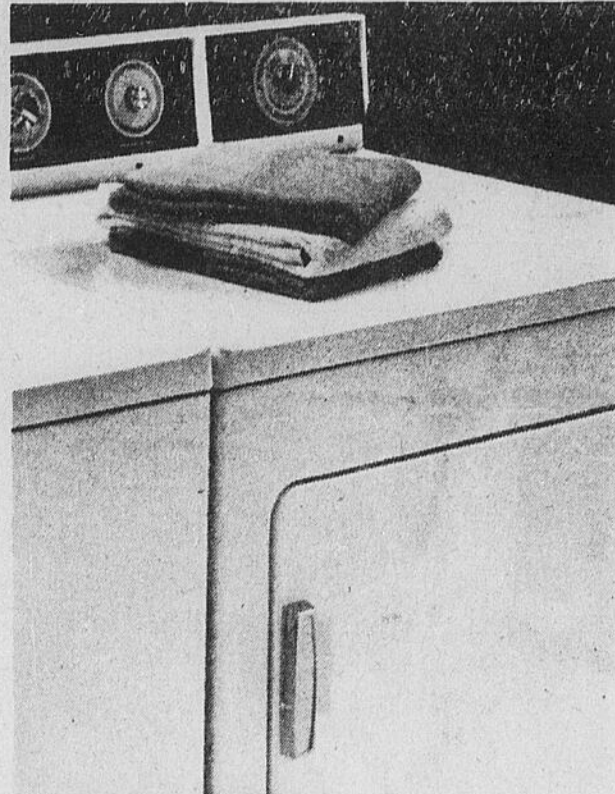

198.00 Prix du Jour de la Baie

Sécheuse assortie en blanc seulement

(23-4) Cette sécheuse vous offre de nombreux atouts: Cycle d'action bouffante, filtre à charpie, culbutage à ailettes inclinées, interrupteur de sécurité. Modèle blanc seulement. Profitez-en!