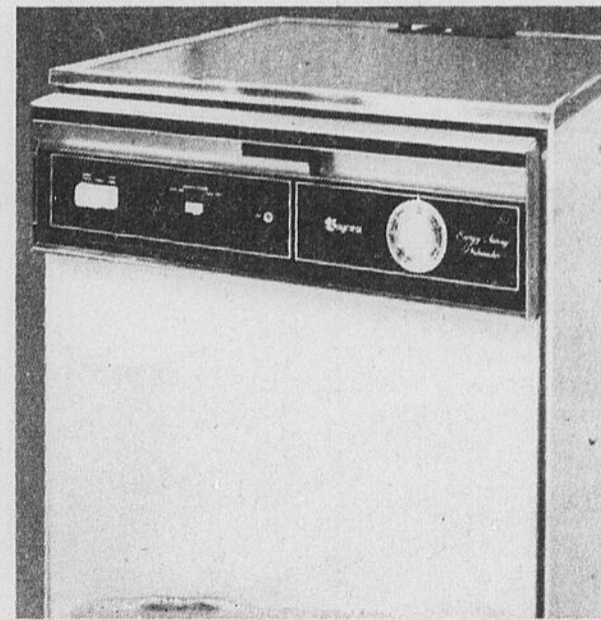

318.00 Prix du Jour de la Baie

Lave-vaisselle Baycrest

(23-11) Modèle adaptable avec cycle régulier, rinçage d'attente, rinçage/séchage, chauffe-assiettes, broyeur d'aliments mous et deux distributeurs de détergents. Modèle blanc. Or, avocat, 10.00 en sus. Lave-vaisselle encastré (23-12) Baycrest. Mêmes atouts que ci-dessus. Blanc, **288.00.** Couleur en sus.