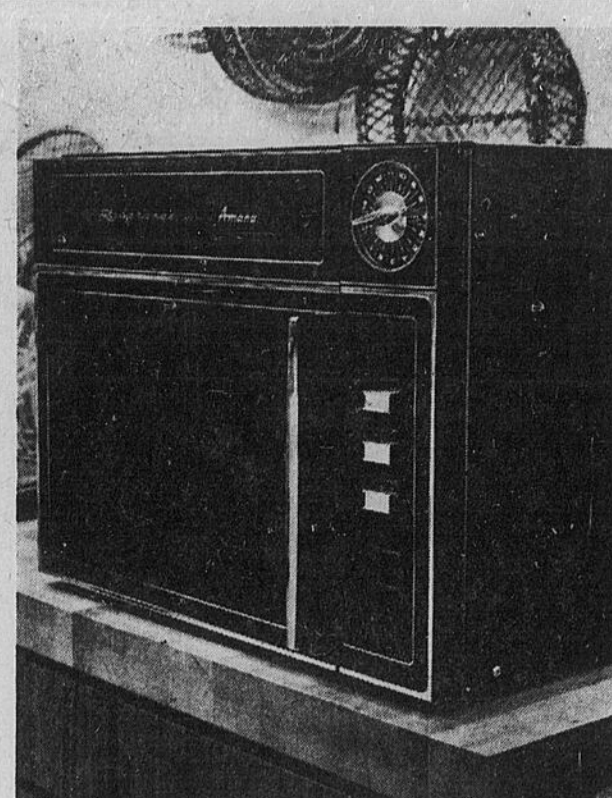

498.00 Prix du Jour de la Baie
Le radarange Amana à dégivreur auto.

(22-4) L'appareil par excellence pour la cuisson ultra-rapide. Facile d'entretien, il se nettoie au moyen d'un linge humide. Minuterie automatique aux quinze minutes. Un très bon achat!