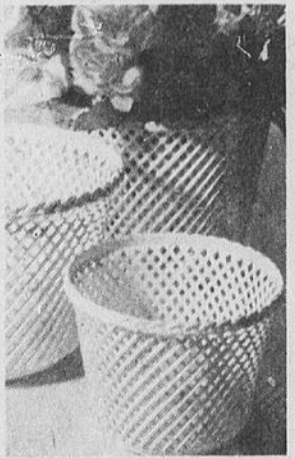

1.88 5 po. de diamètre

Porte-plantes en plastique

(21-24) Mettez en vedette vos plantes. Modèle blanc seul. (21-25) 3 1/2 po., **2.88.** (21-26) 7 pouces, **3.88.** (21-27) 7 1/2 po. **4.88 & 4.88**