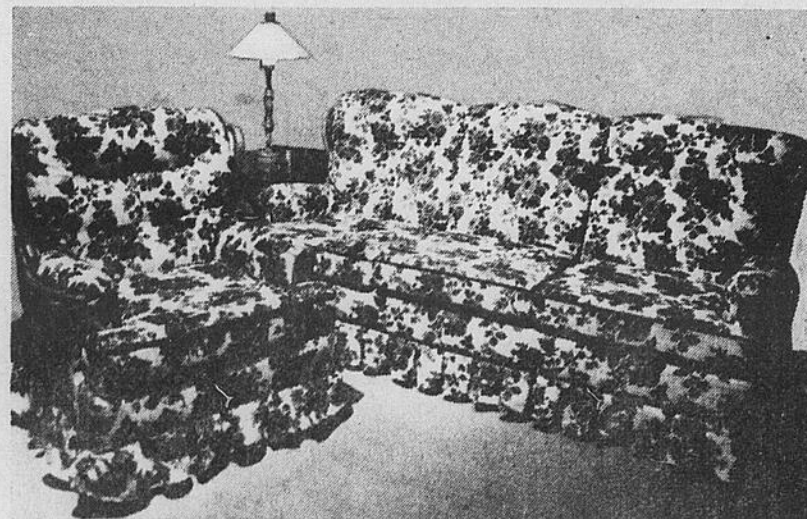

568.00 Prix du Jour de la Baie

Trois sections modulaires

(18-5) Le confort pur et simple... canapé trois places et causeuse deux places avec coussins libres et un gros pouf. Des meubles de l'heure, habillés d'un recouvrement de velours côtelé, teinté bourgogne.

158.00 à 338.00 Prix du Jour de la Baie

Mobilier de style moderne

Conçu avec coussins libres au siège et au dossier et revêtement d'aspect tweed de ton naturel. (18-6) Canapé, **338.00**. (18-7) Causeuse, en sol-de à **238.00** ou (18-8) Fauteuil, offert à **158.00**.