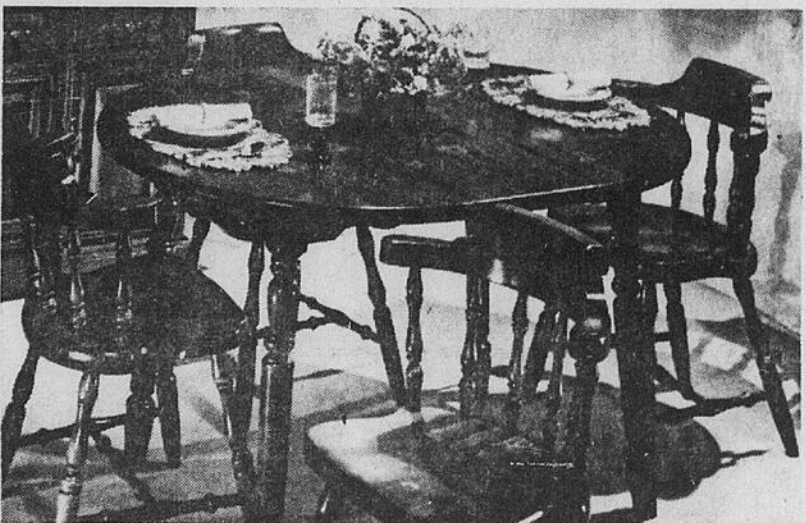

998.00 Sept pièces

Mobilier de salle à manger

(19-4) Le mobilier fini en pacanier comprend une table à rallonge, un buffet trois portes, un vaisselier avec 2 portes coulissantes, une tablette et trois tiroirs, quatre chaises à sièges revêtus de vinyle.

548.00 Prix du Jour de la Baie

Mobilier de chambre 3 pcs

(19-5) Ce mobilier de style colonial est exécuté en érable lépicé et comporte tête de 5 pi., le chiffonnier à 5 tiroirs et la commode à trois rangées de tiroirs. Un excellent achat du Jour de la Baie!

428.00 Prix du Jour de la Baie

Mobilier de coin-repas

(19-7) Mobilier 5 pièces de style colonial, conçu avec contreplaquages de pin foncé. Il est composé d'une table ronde mesurant 42 po. avec 1 rallonge de 12 po. chacune et 4 chaises assorties. Un très bon achat!