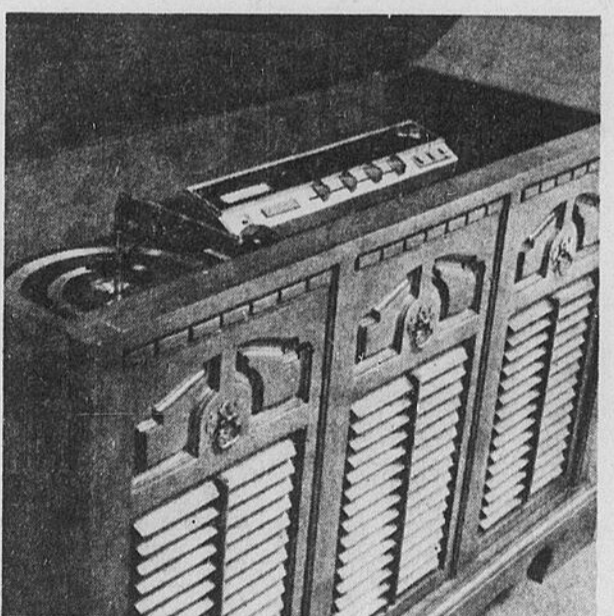

388.00 Prix du Jour de la Baie
Meuble stéréo

(22-11) Lloyd's, votre gage d'un bon rendement... récepteur AM/FM/FM avec voyant de la fonction stéréo, cadran de syntonisation illuminé; tourne-disques à trois vitesses, lecteur stéréophonique 8 pistes et haut-parleurs intégrés derrière. Meuble de style colonial. Venez en profiter! C'est le bon temps.