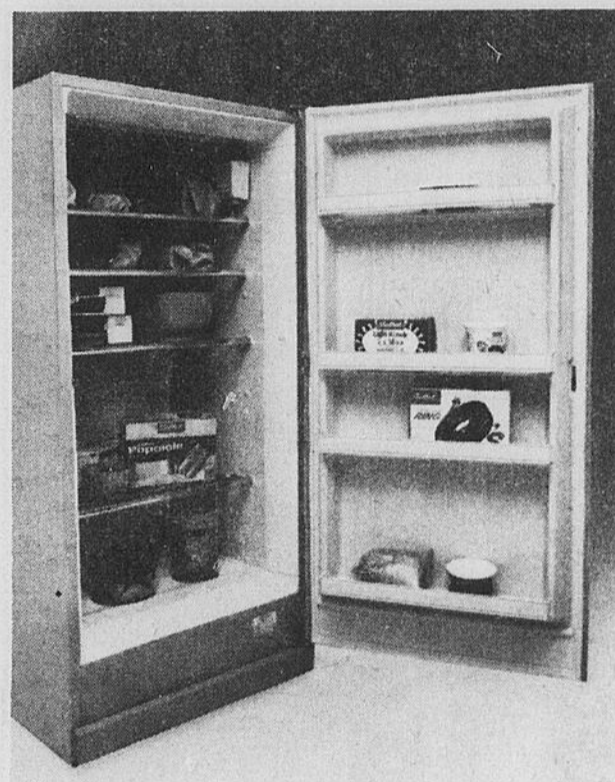

328.00 Prix du Jour de la Baie

Modèle vertical pour 434 livres

(23-5) Congélateur blanc d'une capacité de 12.4 pi. cu., doté de 4 clayettes, une réglable et 4 balconnets, commande réglable et isolation en fibre de verre. Serrure et clef de sécurité.