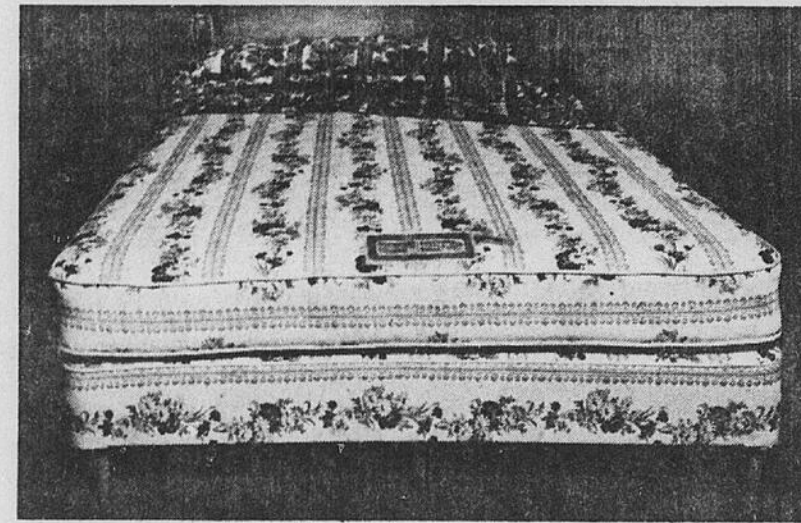

428.00 Prix du Jour de la Baie

Mobilier de coin-repas

(19-7) Mobilier 5 pièces de style colonial, conçu avec contreplaquages de pin foncé. Il est composé d'une table ronde mesurant 42 po. avec 1 rallonge de 12 po. chacune et 4 chaises assorties. Un très bon achat!

398.00 Prix du Jour de la Baie

Mobilier Kilgour 3 pièces

(19-8) Mobilier de chambre à la moderne, fabriqué d'orme massif, fini en pacanier. Tête de lit 5 pi., chiffonnier à 2 tiroirs et 2 portes, commode et miroir. (19-9) Table de chevet assortie, 78.88 seulement.