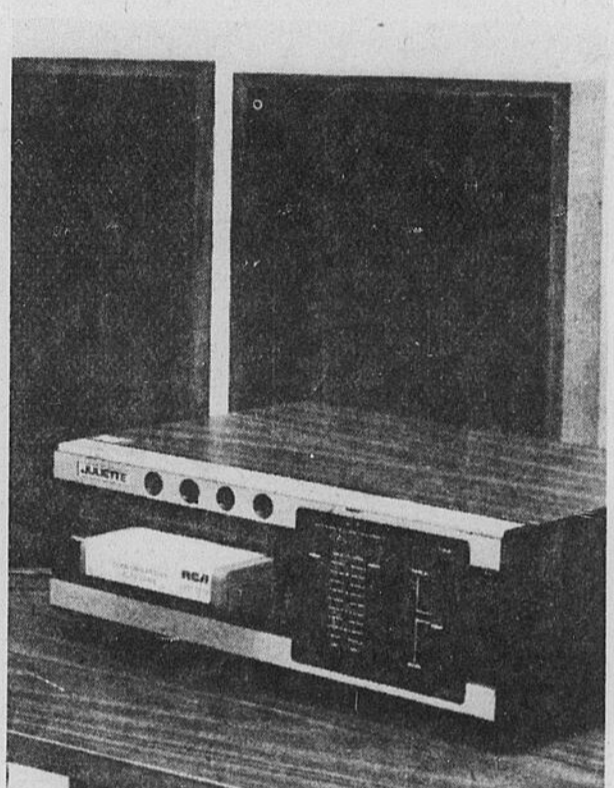

58.00 Prix du Jour de la Baie
Lecteur stéréo signé Juliette

(22-6) Lecteur 8 pistes doté de commandes indépendantes de type curseur pour chaque fonction. Changement du programme de façon manuelle ou automatique. Voyant lumineux, commande de tonalité.