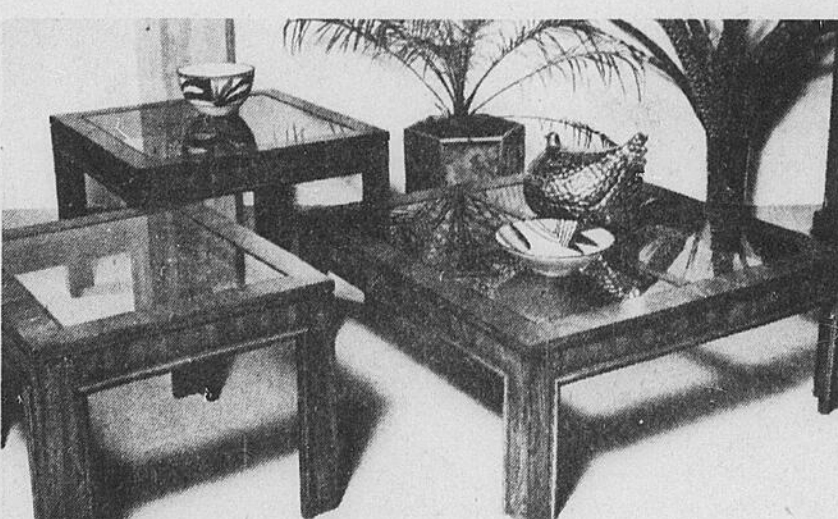

148.88 Prix du Jour de la Baie

Fauteuil inclinable

(18-14) Rien de tel qu'un fauteuil inclinable El-Ran qui se déploie en trois positions dès que vous inclinez le dossier! Combinaison de vinyle Naugahyde et d'un tissu d'aspect tweed. Gousset pour revues.

94.88 à 124.88 Prix du Jour de la Baie

Le verre marié au chrome

Collection de tables créées par Liberty en chrome, enrobées de verre transparent, tout à fait désignées pour un décor moderne. Finies avec détails impeccables de ton doré. En trois dimensions. (18-15) 36 sur 20 po. table de bout, **94.88**. (18-16) 36 sur 36 po. table de centre, **109.88**. (18-17) 54 sur 17 sur 28 po. table de salon, **124.88**.

158.00 à 228.00 Prix du Jour de la Baie

Collection de tables

Tables de belle apparence, dessinées par la maison Kaufman avec placages de pacanier posés avec goût. S'allient à merveille aux décors contemporains. Choisissez parmi ces trois modèles de goût. (18-18) Table de bout, 27 1/2 x 23 1/2 x 19 1/2 po., **158.00**. (18-19) Table de coin, 29 1/2 x 29 1/2 x 21 1/2 po., **178.00**. (18-20) Table de centre carrée, 40 1/4 x 40 1/4 x 15 1/2, **228.00**.