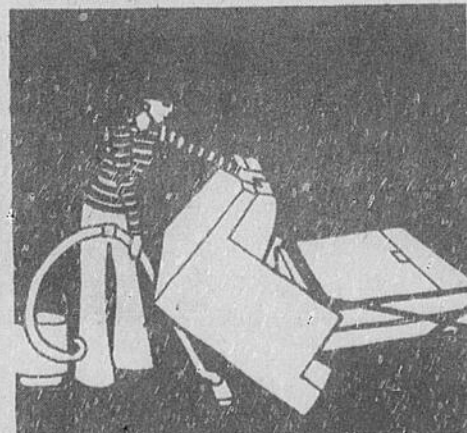

Voyez pourquoi ce canapé-lit Simmons prendra la vedette le Jour de la Baie !

33800

Prix du Jour de la Baie

C'est à la fois un canapé accueillant à l'œil et un lit très accueillant...

N'importe quelle pièce de votre foyer pourrait se transformer presto en une chambre à coucher, grâce à cet élégant canapé 3 places qui dissimule un matelas à ressorts Slumberking des plus confortables... offert à prix spécial du Jour de la Baie. Profitez-en!

À prime abord, considérons la crème de la crème...

Votre nouveau canapé se plaira bien dans votre décor. Il s'agit simplement de choisir le tissu qui y conviendra le mieux. Regardez comment le recouvrement ci-dessus complète à merveille une atmosphère contemporaine, rehaussée d'accents et de pièces naturels. Si vous préférez la sobriété du traditionnel, les tissus tapisés de fleurs répondront mieux à vos besoins. Le volant entourant le bas et les détails impeccables coûtent un peu plus cher, mais ils en valent la peine!

Tweeds écossais, carreaux atténués, un semis de fleurs ou de motifs, sept modèles au choix...

Choisissez parmi 7 recouvrements de goût en une gamme de teintes mode

L'oléfin durable coloré dans les teintes naturelles de la terre, vous plaira sûrement... ou peut-être un kaléidoscope aux plaids ou carreaux multiples, serait plus approprié à votre décor. Pour un style traditionnel, une fine tapisserie teintée vert, doré, naturel ou tangerine serait tout à fait désignée...

C'est un vrai de vrai canapé, conçu avec soin pour la détente exquise...