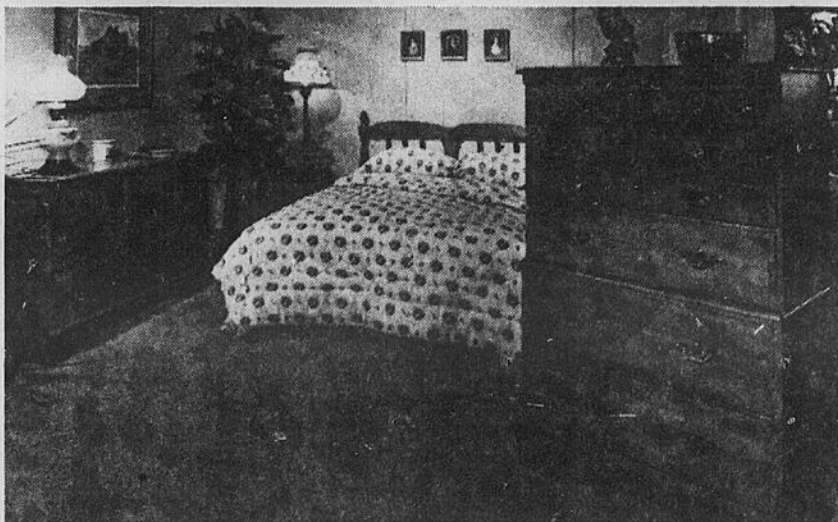

548.00 Prix du Jour de la Baie

Mobilier de chambre 3 pcs

(19-5) Ce mobilier de style colonial est exécuté en érable lépicé et comporte tête de 5 pi., le chiffonnier à 5 tiroirs et la commode à trois rangées de tiroirs. Un excellent achat du Jour de la Baie!