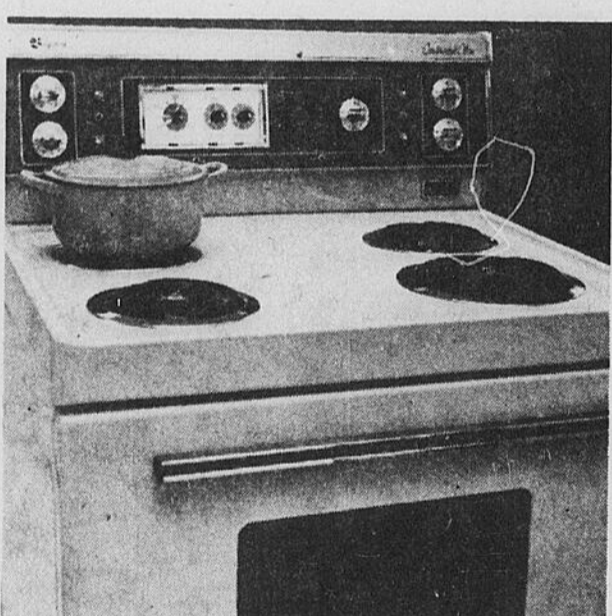

308.00 Prix du Jour de la Baie
Nettoyage continu

(22-14) Cuisinière 30 po. avec horloge programmable qui cuit même pendant votre absence. Prise pour petits appareils et cuvettes amovibles faites en porcelaine. Modèle doré ou avocat, 318.00. Cuisinière à four auto-nettoyant (22-15) Baycrest. Horloge, minuterie à lecture directe. Blanc, 508.00. Couleur, 518.00.

Téléviseurs, chaînes stéréo et cuisinières, centre-ville au 4e étage, Bayshore et le Centre du foyer.

L'événement qui vous offre les plus bas prix de la saison!

Centre-ville, Bayshore, le Centre du foyer

Jour de la Baie