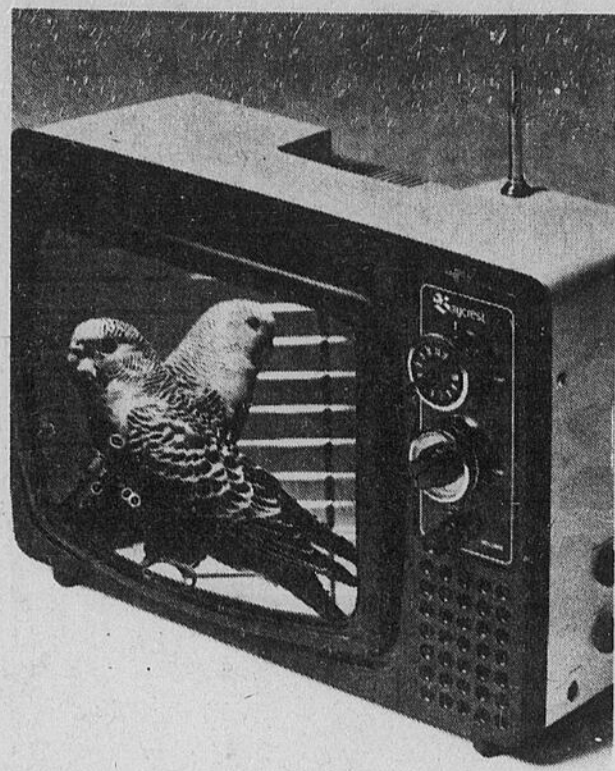

108.00 Prix du Jour de la Baie
Téléviseur portatif 12 pouces Baycrest

(22-1) Châssis entièrement transistorisé, son et image instantanés, syntonisation que vous réglez une fois pour toutes, antenne monopole et poignée escamotable. (22-1A) Mêmes atouts, ca/cc, 118.00.