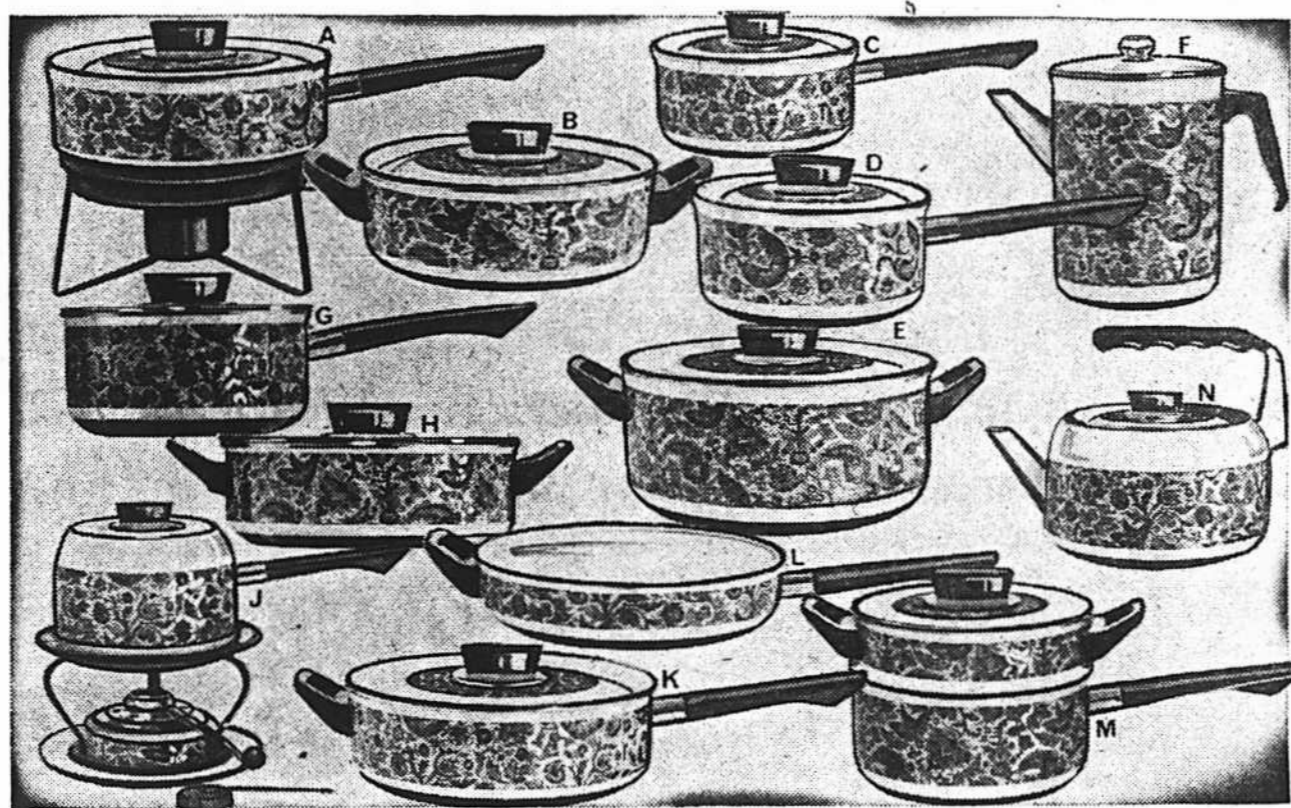

Fameuse batterie de cuisine GSW en acier recouvert porcelaine - 2 motifs

Batterie "Château" ou "Provincial" importée de France. Motifs coordonnés avec bords en acier inoxydable, poignées bakélite noir. "Château" - tons avocat sur fond blanc. "Provincial" - tons bruns sur fond blanc.

	Prix festival		Prix festival
A. Réchaud 3 pintes avec couvercle.	ch. 1788	G. Casserole 2 1/2 pintes avec couvercle.	ch. 1188
B. Casserole 2 pintes avec couvercle.	ch. 1188	H. Casserole 3 pintes avec couvercle.	ch. 1388
C. Casserole 1 pinte avec couvercle.	ch. 888	J. Caquelon 2 pintes.	ch. 2588
D. Casserole 1 1/2 pinte avec couvercle.	ch. 988	K. Poêle à frire 10 pouces avec couvercle.	ch. 1588
E. Casserole 5 pintes avec couvercle.	ch. 1688	L. Poêle 10 pouces sans couvercle.	ch. 988
F. Percolateur 12 tasses.	ch. 1688	M. Bain-marie 2 pintes avec couvercle.	ch. 1788
		N. Théière 4 pintes.	ch. 1688

Ens. 4 pièces dans boîte fantaisie. L'ens. comprend: 1 casserole 1 1/2 pinte avec couvercle, 1 casserole 2 1/2 pintes avec couvercle, 1 poêle 10 po. sans couvercle, 1 casserole 3 pintes avec couvercle. **Prix Festival 42⁸⁸ ens.**

Rayon 755 au cinquième.

Ens. 5 pièces dans boîte fantaisie. L'ens. comprend: 1 casserole 1 pinte avec couvercle, 1 casserole 2 1/2 pintes avec couvercle, 1 bain-marie 2 pintes avec couvercle, casserole 5 pintes avec couvercle, 1 poêle 10 pouces avec couvercle. **Prix Festival 59⁹⁸ ens.**