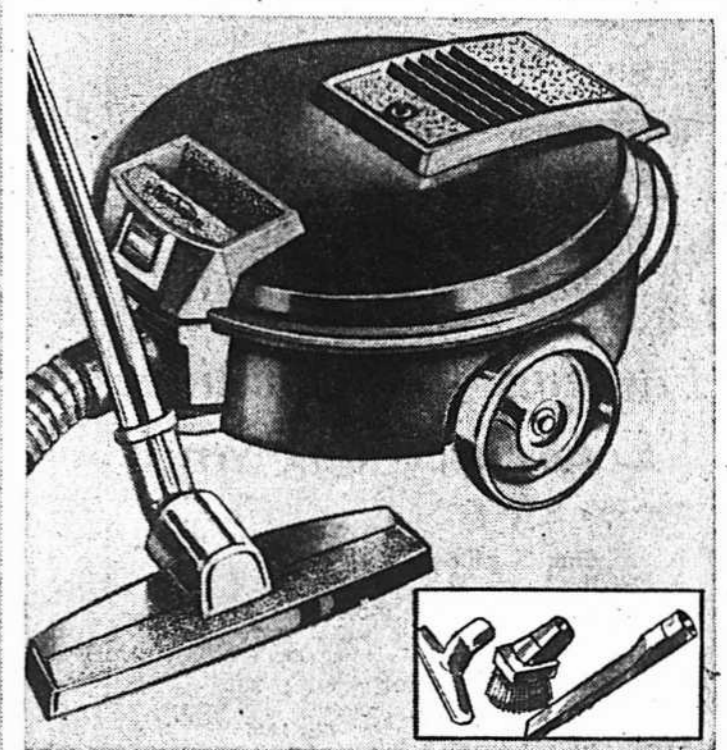

Spécial de notre Festival! Aspirateur électrique de marque Sunbeam

Prix Festival
39⁹⁸
ch.

Vous permettra de nettoyer tapis et planchers rapidement, facilement et plus efficacement.

- Puissant moteur pour une meilleure suction.
- Suction réglable pour nettoyage des tentures et des tissus délicats.
- Contrôle marche/arrêt du bout du pied.
- Roulettes ne marquant pas les planchers.
- Complet avec suceur pour tapis, tissus, brosse à épousseter et bec mince.
- Garantie de 2 ans sur boyau extensible.

Rayon 748 au quatrième.

Commandes postales et téléphoniques exécutées 842-7221

Commandes postales et téléphoniques exécutées 842-7221

C'est Simpsons... et d'autres bons achats à l'endos de cette page