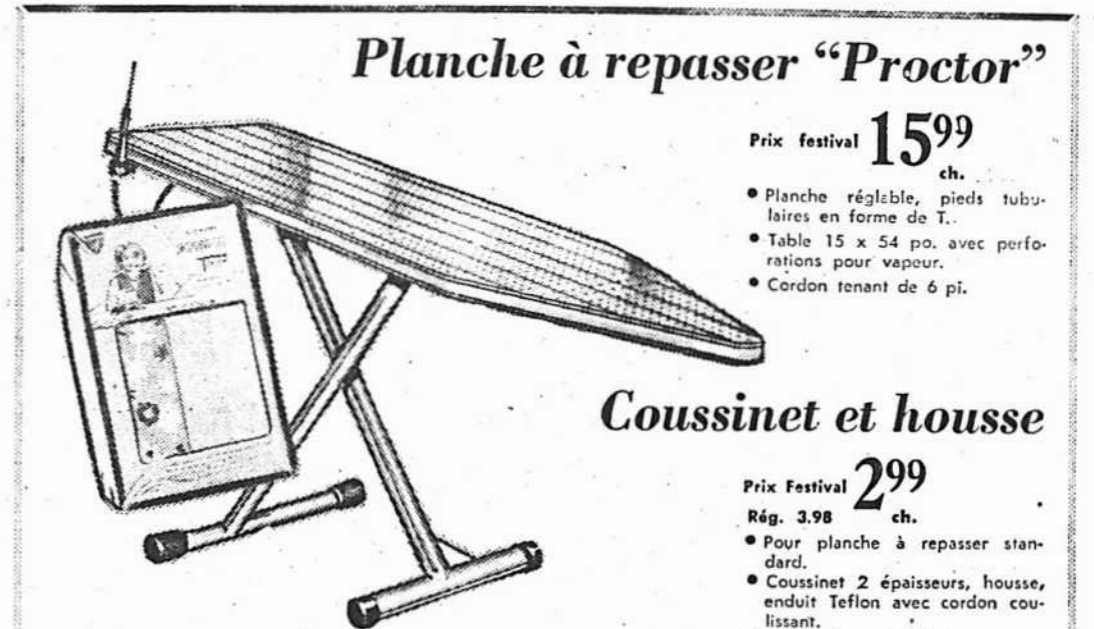

Planche à repasser "Proctor"

Prix festival
15⁹⁹
ch.

- Planche réglable, pieds tubulaires en forme de T.
- Table 15 x 54 po. avec perforations pour vapeur.
- Cordon tenant de 6 pi.

Coussinet et housse

Prix Festival
2⁹⁹
ch.