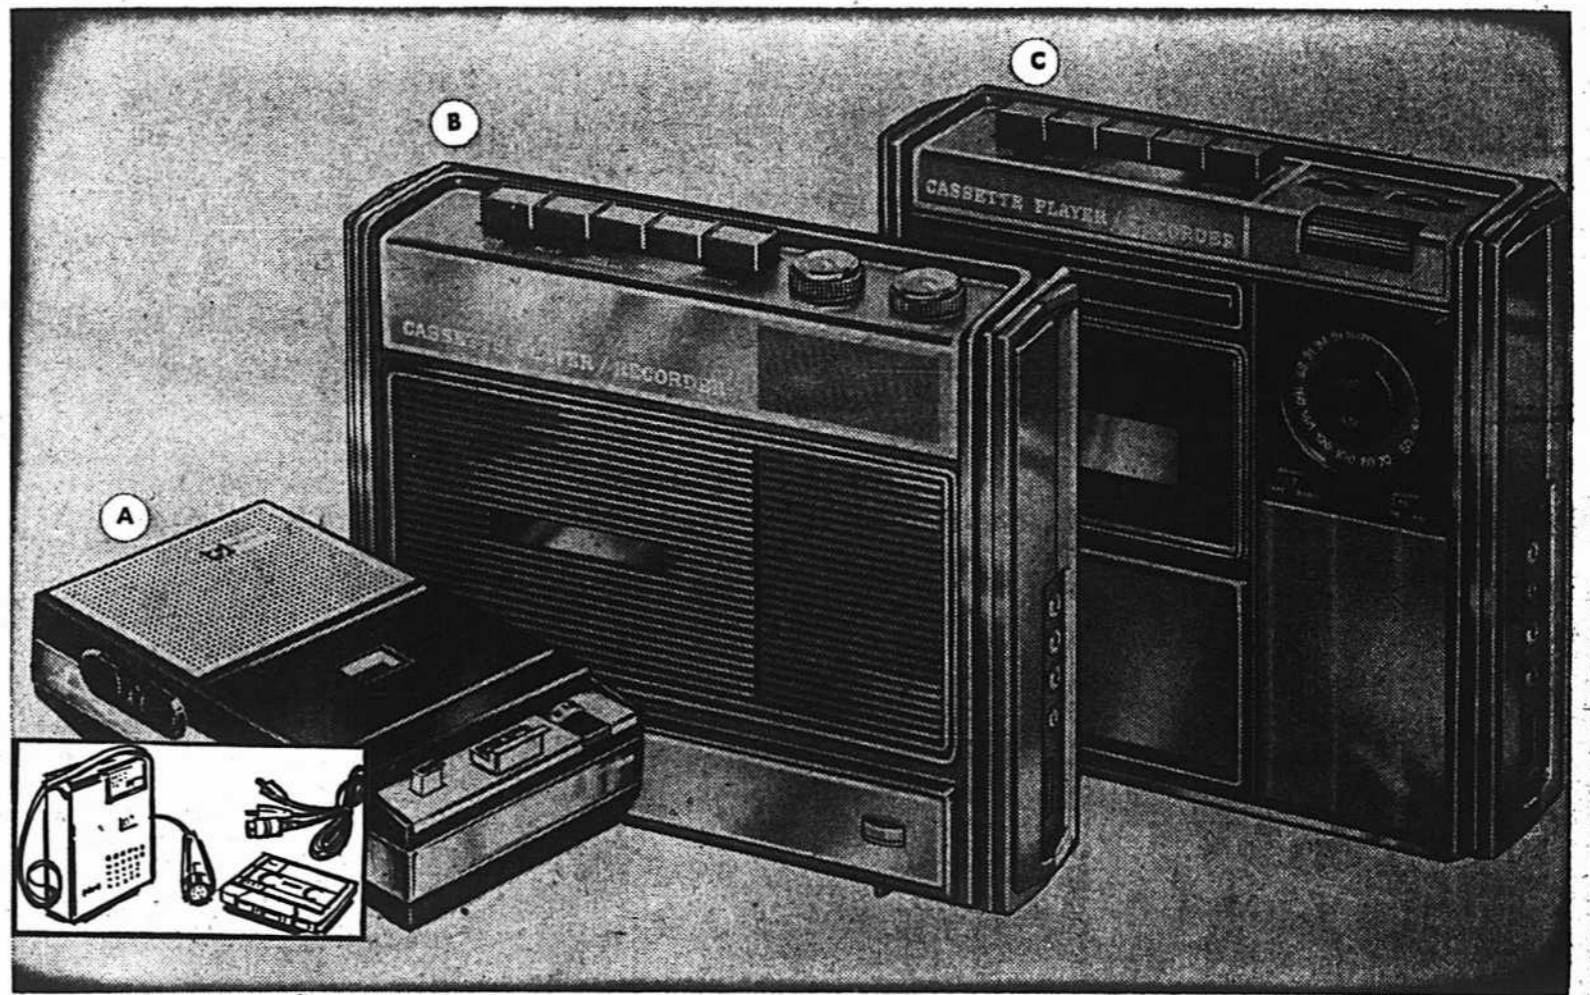

Pour enregistrement et reproduction...

Fameux magnétophones à cassettes, portatifs, châssis "Solid State" de marque PHILIPS

Enregistrer est maintenant devenu un jeu d'enfant grâce aux magnétophones à cassettes "Philips" ! C'est tout simple... vous placez la cassette et le tour est joué. Jusqu'à 120 minutes d'enregistrement ou de reproduction.

A. Magnétophone à cassette "Continental 150". Fonctionne sur courant électrique ou avec piles. Peut être installé dans votre auto, sous le tableau de bord. Microphone à télécommande. Complet avec piles et étui en cuir.

49⁹⁵
ch.

Adaptateur pour électricité : 4.95 additionnels.

B. Magnétophone (modèle droit) à cassette. Fonctionne par piles ou à l'électricité (cordon incorporé). Télécommande pour départ et arrêt sur microphone, enregistre et reproduit sur 2 pistes, haut-parleur incorporé. Fonctionnement deux moteurs. Avancement Capstan. Indicateur "Vu Meter" enregistrement et voltage de piles. Piles incluses.

69⁹⁵
ch.
Mens. $7

C. Magnétophone à cassette et radio AM/FM. Fonctionne sur courant électrique ou avec piles, enregistre directement de la radio ou du micro. Télécommande pour départ et arrêt sur microphone. Enregistre et reproduit sur 2 pistes. Contrôle à boutons-poussoirs. Avancement "Capstan". Complet avec piles, cassette vierge et adaptateur CA.

124⁹⁸
ch.
Mens. $10

Rayon 770, au cinquième.

Commandes postales et téléphoniques exécutées **842-7221**

HEURES D'AFFAIRES :

Lundi, mardi et mercredi en ville de 9 h à 17 h 30.

Judi et vendredi en ville : de 9 h à 21 h. Fairview et Anjou : 9 h 30 à 21 h. Les 3 magasins ouverts samedi de 9 h à 17 h.

Service téléphonique ouvert

Du lundi au mercredi : 8 h 30 à 18 h. Jeudi et vendredi : 8 h 30 à 21 h. Samedi : 8 h 30 à 17 h.

COMPOSEZ : 842-7221