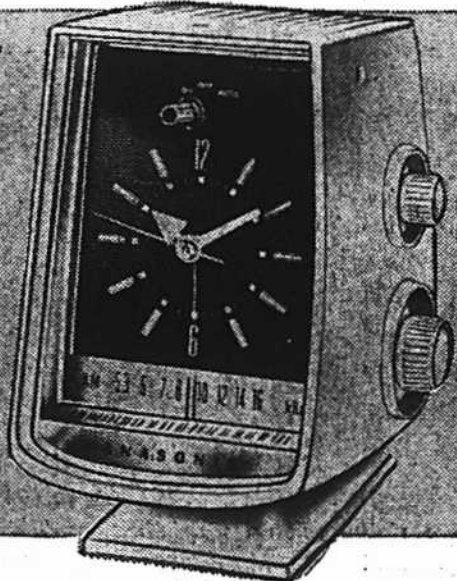

Le "Verona" radio-réveil "Solid State"

Prix Festival **34⁹⁵**

- Un modèle de conception moderne... avec réveil au cadran pleine dimension.
- Système d'alarme fiable pour un réveil en musique.
- Châssis solid state au son instantané.
- Antenne incorporée très sensible permettant la réception des postes locaux ou éloignés.
- Dim. 4" x 6 1/2" x 5 1/2". Rayon 770 au cinquième

C'EST SIMPSONS... ET D'AUTRES BONS ACHATS A L'ENDOS DE CETTE PAGE