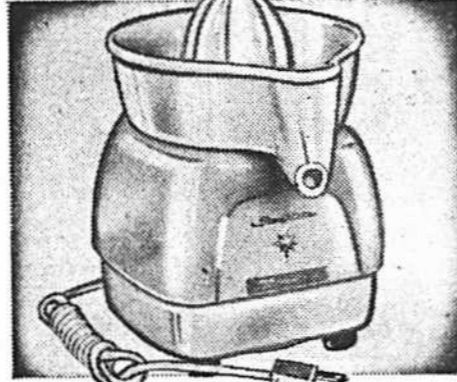

Rapide! Presse-jus électrique

Prix festival
15⁹⁹
ch.

- Puissant moteur pour extraire le jus des oranges, citrons, limes, pamplemousses facilement et rapidement.
- Bol et passoire en plastique.
- Extérieur émail ton or moisson.
- Rayon 755 au cinquième.