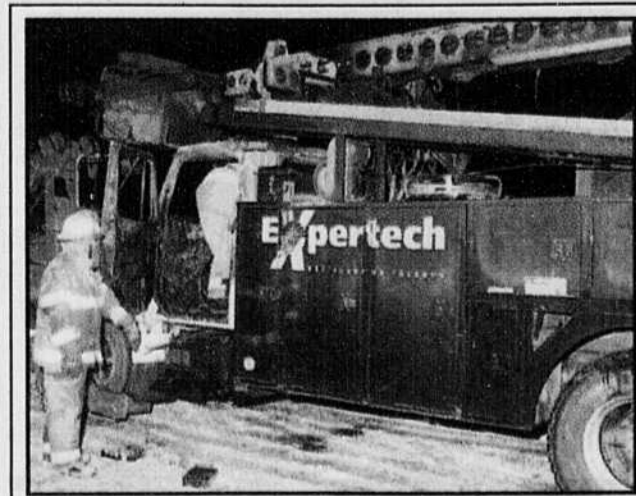

Incendie à Thetford

Photo La Tribune, Jean-Charles Poulin
L'intervention rapide de 12 policiers-pompiers du Service de protection publique de Thetford Mines - Black Blake a permis de limiter les dégâts, à la suite d'un incendie qui a pris naissance vers 15h30 hier après-midi, dans un camion stationné dans un garage situé au 242, rue Jalbert Sud, à Thetford Mines. Évalué à 327 000 $, le camion-outil d'origine le feu a subi des dommages importants mais ne serait pas considéré comme une perte totale. Les quatre autres camions qui prenaient place dans le même bâtiment ont aussi échappé de dégâts mineurs. En ce qui concerne le garage, qui abrite aussi des bureaux à l'étage, le capitaine Michel Verreault estime sommairement qu'il a subi une dépréciation de l'ordre de quelque 30 000 $. L'intervention des pompiers a duré autour de 2h30. C'est un passant qui a aperçu la fumée s'échapper de la bâtisse et qui a donné l'alerte.

Autour du MONDE

Il faudra un second tour au Chili

Santiago, Chili (AP) - Le socialiste Ricardo Lagos et le conservateur Joaquín Lavín se retrouveront en janvier prochain pour disputer le second tour de l'élection présidentielle au Chili, aucun des deux principaux candidats n'ayant réussi à obtenir plus de 50% des suffrages hier lors du premier tour.

Selon des résultats officiels communiqués après dépouillement de 99,3% des bulletins, les deux hommes étaient au coude-à-coude. Ricardo Lagos, candidat de la coalition Concertación (centre-gauche), recueillait 47,96% des suffrages des quelque 7,2 millions d'électeurs, contre 47,57% pour son adversaire Joaquín Lavín, un libéral conservateur.

Quatre autres candidats se sont partagés les votes de moins de 5% des électeurs restants, a précisé le vice-ministre de l'Intérieur Guillermo Pickering.

Risque de marée noire en Bretagne

Brest, France (AP) - Un pétrolier transportant entre 25 000 et 30 000 tonnes de gazole s'est brisé en deux, hier, à une cinquantaine de kilomètres de la pointe de Penmarch, en Bretagne.

Les 26 membres d'équipage du tanker maltais, l'«Erika», ont été évacués dans la matinée. Les autorités maritimes n'écartent pas un risque de marée noire, les côtes bretonnes pouvant être atteintes dans les 48 heures si le mauvais temps persiste. Selon le ministère des Transports, moins du quart de la cargaison du tanker s'est déjà répandu en mer.

Démarrreur à distance

à partir de

999$

Céline était là!

995$

Installation et service en sus.

QUALITÉ GARANTIE

DURO

vitres d'autos

COATICOOK 58, rue Main Est, (819) 849-2734
LAC MÉGANTIC 3569, Carignan, (819) 583-2060
MAGOG (OMERVILLE) 140, boul. Bourque, (819) 843-8465
SHERBROOKE 1085, rue King Est, (819) 569-9543
COOKSHIRE 10, rue Bibeau, (819) 875-3518