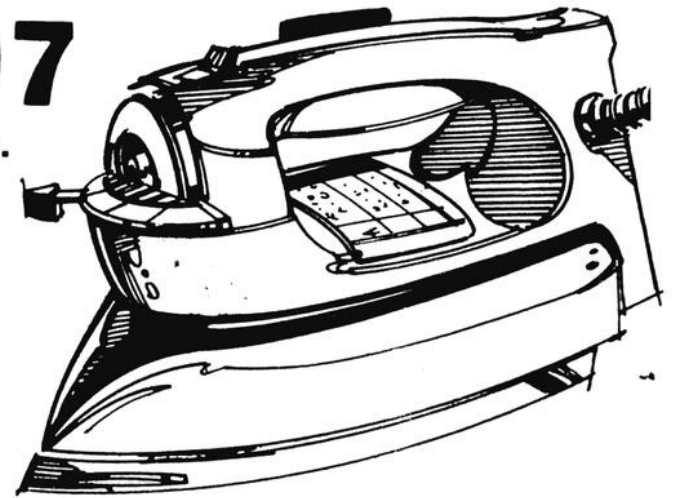

Épargnez sur ces accessoires de cuisine "Zellers"

17⁸⁸
ch.

Grille-pain

Bradford

Grille-pain à 2 tranches commandé par thermostat et pourvu d'un ramasse-miettes amovible. Extérieur chrome, or ou avocat.

16⁹⁷
ch.

Fer

Bradford

Fer à sec ou à vapeur réglable en fonction des tissus. Léger et maniable. Blanc ou or.

13⁹⁷
ch.

Bouilloire "Sunbeam"

Modèle de 2 pintes en acier inoxydable, avec dispositif automatique d'arrêt. Ton or.

14⁸⁸
ch.

Épargnez $4

Cocotte 3½ pintes

Pour cuisson lente, une cocotte de 3½ pintes chauffant à 2 intensités. Extérieur décoré du motif "Spice of Life".

9⁹⁷
service
16 pièces

Service en mélamine

Résistant et incassable, ce service de 16 pièces en Mélamine se vend en un décor d'été. Il comprend les assiettes plates, les tasses à café, les bols à dessert et un légumier.

2⁹⁹
l'ens.
8 pièces

Service à boissons 8 pièces

Huit verres décorés, en tons ambre ou vert, idéals pour recevoir l'été!

Au choix

2⁹⁷
ch.

Articles en verre pressé

Choix étendu d'articles: plats à marinades, ens. de sous-verres en 6 pièces, service à trempette de 3 pièces et autres.

Boîte à pain

12⁹⁷

Ensemble de contenants

10⁹⁷

Poubelle

11⁹⁷

Épargnez $4

sur l'un ou l'autre

Accessoires "Zeller Crest"

Accessoires tout métal portant un or ou avocat rebelle à l'écaillage. Utiles et attrayants dans toute cuisine!