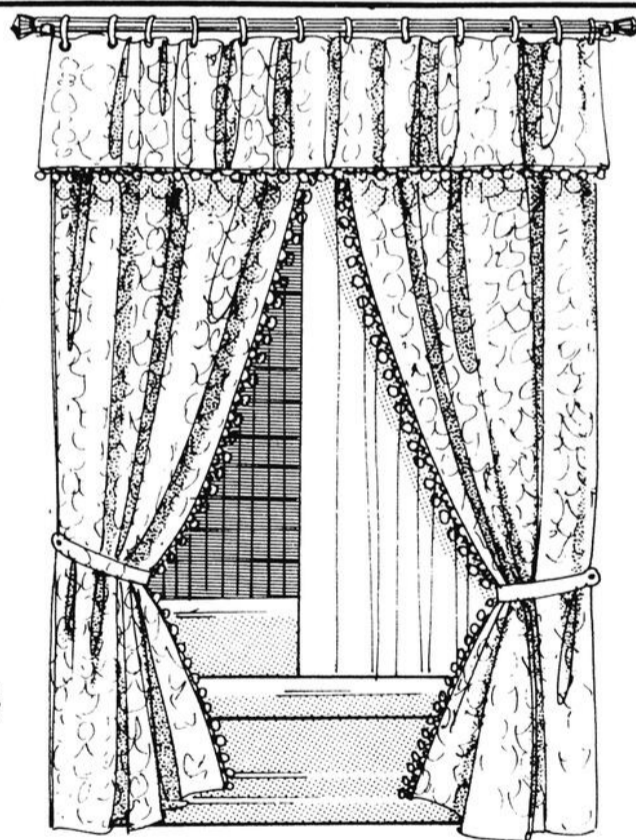

### Décor de salle de bains

Épaisse peluche d'acrylique lavable à la machine; tapis adhérent de 20' x 34', housse en 2 pièces pour la chasse d'eau et housse d'abattant. Coloris mode.

**7<sup>97</sup>**

Épargnez plus de '2