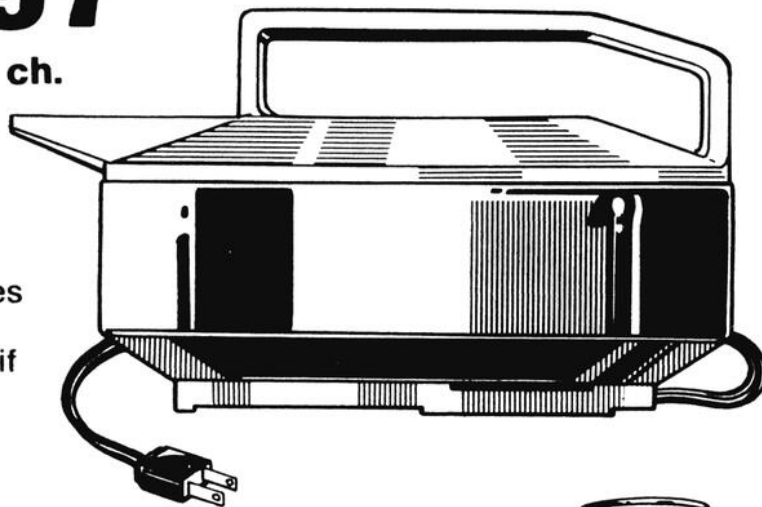

Bouilloire "Sunbeam"

Modèle de 2 pintes en acier inoxydable, avec dispositif automatique d'arrêt. Ton or.

14⁸⁸
ch.

Épargnez $4

Cocotte 3½ pintes

Pour cuisson lente, une cocotte de 3½ pintes chauffant à 2 intensités. Extérieur décoré du motif "Spice of Life".