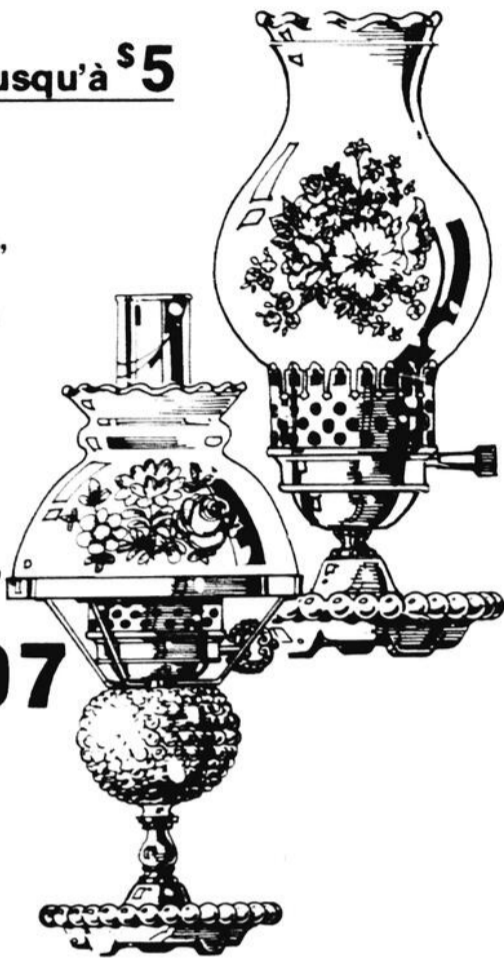

# Lampes coloniales

Épargnez jusqu'à \$5

Lampe de 11"

7<sup>97</sup>

Lampe de 18"

14<sup>97</sup>

Heureuse harmonisation de verre opalin décoré de fleurs et de laiton brillant, d'inspiration coloniale.

2<sup>97</sup>  
ch.