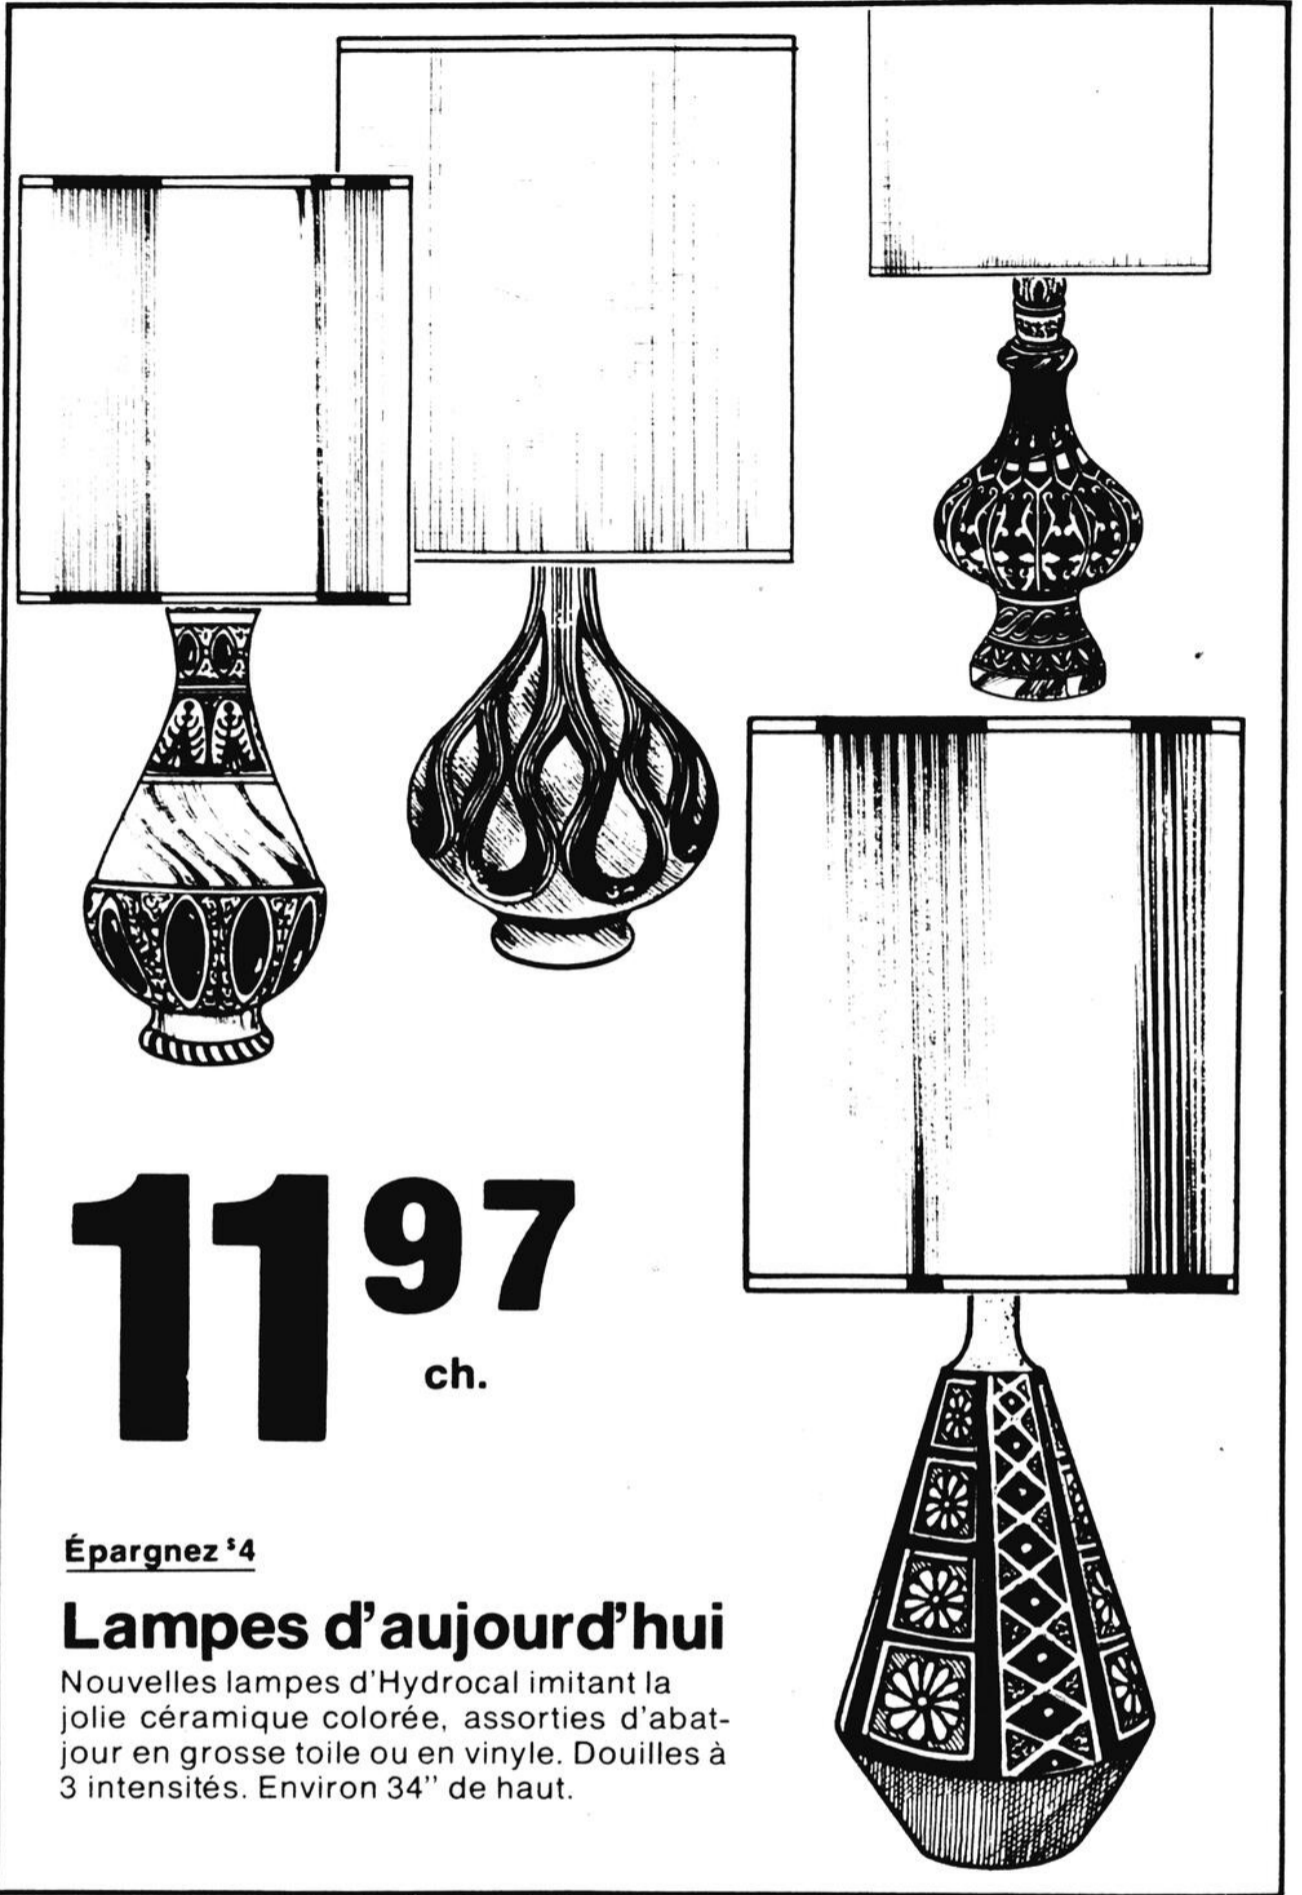

11⁹⁷
ch.

Épargnez $4

Lampes d'aujourd'hui

Nouvelles lampes d'Hydrocal imitant la jolie céramique colorée, assorties d'abat-jour en grosse toile ou en vinyle. Douilles à 3 intensités. Environ 34" de haut.

6⁹⁷

Miroir de porte

Pour le corridor ou une porte, un miroir de 12" x 48" encadré de tilleul au naturel. (Pas illustré).