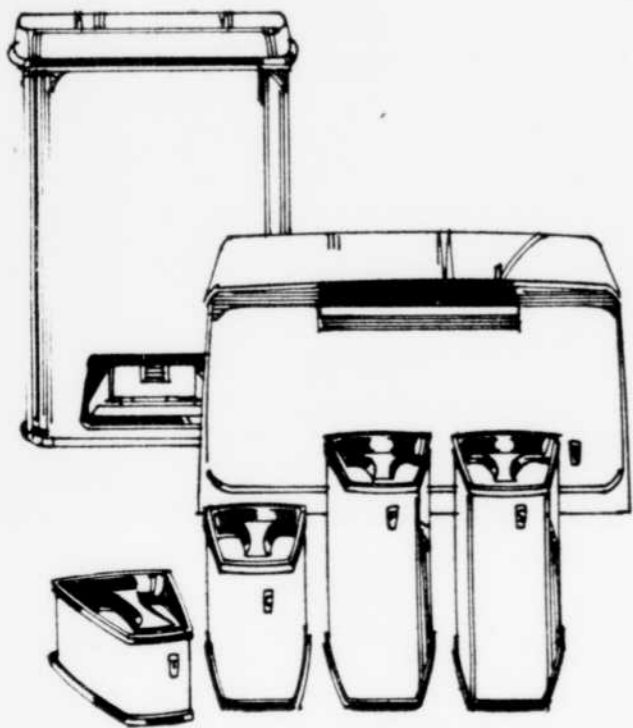

Boîtes pour la cuisine

Rég.: 13.49

11⁴⁹ ch.

Boîtes faciles à nettoyer et décoratives. Choix de contenants pour la farine, le sucre, le café ou le thé. Tons avocat, or. La boîte à pain a une planche à pain dans la porte et une tablette amovible. Aussi, poubelle à pédale. #15469/71/62

Articles ménagers - Rayon 11