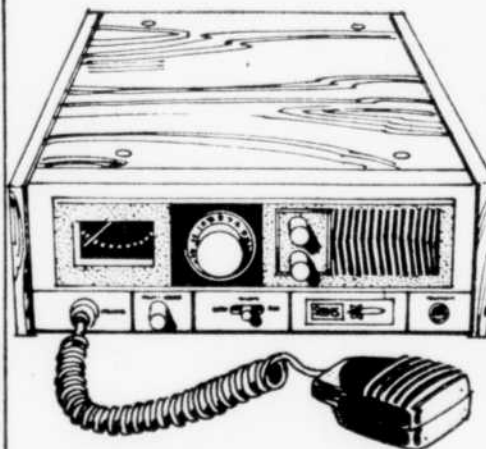

Radio C.B.

Rég.: 229.98

199⁹⁷ ch.

- Emetteur-récepteur AM, 23 canaux éclairés.
- Micro inclus.

Radios — Rayon 57