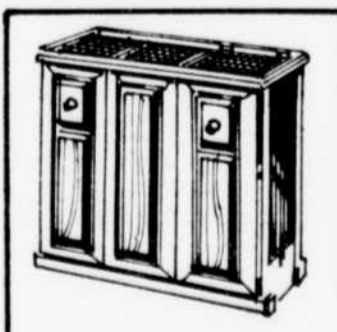

Humidificateur
Rég.: 149.98
SPECIAL 124⁹⁸ ch.
Bon pour 2,500 pi. ca. Prévient l'électricité statique. #12831