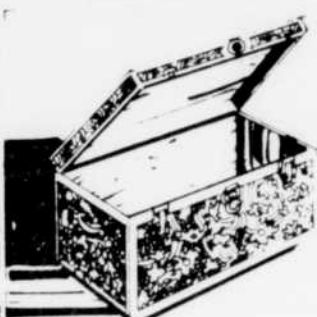

Malle recouverte vinyle
Rég.: 64.98
SPECIAL 54⁹⁸ ch.

Modèle en bois, double cadre. Tons rouge, bleu. 8 pi. cu.
=56116

Produits Sears pour soins personnels

=1000 déodorant	=10001 Déodorant bille	=10080 Rinse-bouche Trigeen	=10155 Crème à barbe	=10600 Shampooing oeufs	=10601 Shampooing concentré
99c	99c	99c	1⁰⁹	1⁰⁹	1⁰⁹
=10602 Shampooing herbes	=10607 Shampooing Balsam	=10608 Conditionneur Balsam	=10609 Shampooing Bébé	=10650 Fixatif pour cheveux	
1⁰⁹	1⁰⁹	1⁰⁹	1⁰⁹	1⁰⁹	

Cosmétiques — Rayon 8