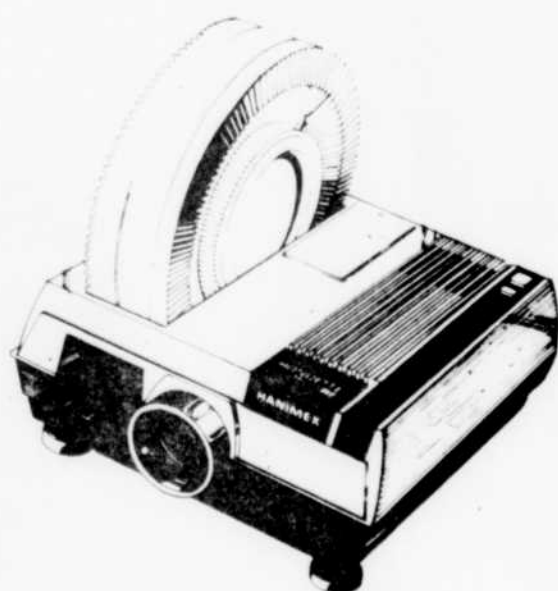

Projecteur Whisper IV

114⁹⁸ ch.

Rég.: 149.98
Exclusif à Sears, mise au point électrique. Minuterie transistorisée, changement automatique des dispositives.
=12603

Caméras — Rayon 39

Poupée "Daisy"

Rég.: 1.49
99c

Jolie pouée de 9", avec longs cheveux et yeux bleus. Se plie à la taille. Fabrication vinyle.
=18833

Jouets — Rayon 49