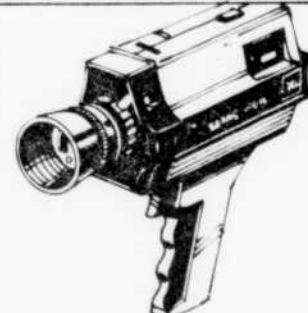

Séchoir à cheveux 800 watts
Rég.: 25.98
SPECIAL 21⁹⁹ ch.
Avec accessoires. Parfait pour mise en plus rapide. Quantité: 12.
=59270

Caméra à zoom
Rég.: 209.93
SPECIAL 169⁹⁸ ch.

Pas de lumière nécessaire. Vitesse F. 1.3.
=14495