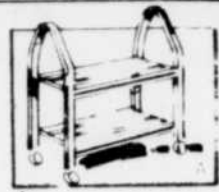

Téléviseur 17"

Rég.: 169.98

159⁹⁷ ch.

- Modèle portable fonctionnant à l'intérieur sur CA.
- A l'extérieur sur piles (extra).
- Coffret au fini noyer.

Stereo — Rayon 57