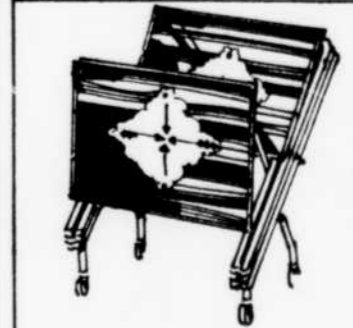

Cadeaux - Rayon 21

Service de vaisselle

Rég.: 73.98
SPÉCIAL **41⁹⁸** ch.
Service Ironstone 40 pièces (8 couverts). Joli motif floral sur fond blanc. 2 modèles.

Vaisselle - Rayon 21

Tables pliantes

SPÉCIAL **15⁹⁸** ch.
Ens. de 4 tables décoratives, motif floral. (Non comme l'illustration). #78411