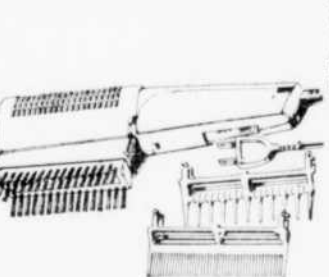

Sears

Les jours Sears 16-17-18 et 20 septembre

Ensemble pour aquarium
Rég.: 35.98
SPECIAL 25⁹⁸ ch.
Ens. 10-gallons, avec lumière, pompe, filtre, thermomètre.
=55711

Bestiaire — Rayon 71

Valise d'avion
Rég.: $55.
SPECIAL 49⁹⁹ ch.
Légère et pratique. 2 cintres inclus. Tons variés. Pour hommes.
=55379.

Bagages — Rayon 14

Valise de polyuréthane
Rég.: 18.99
SPECIAL 15⁹⁹ ch.

Valise avec courroie sur épaule et 2 poignées. Tons beige ou noir. Dimensions 18 x 12 x 9". =53204

Valise d'avion
Rég.: $37.
SPECIAL 32⁹⁹ ch.

Ideale pour voyage de toutes sortes. Modèle similaire à l'illustration. No 55378.

Sears — Rayon 14 — Bagages

Ensemble de valises

Rég.: 82.97 sép.

64⁹⁷ ens.

3 pièces de fabrication vinyle très solide. Glissière, et cadre d'aluminium. Serrure et clé. Tons bleu, beige, brun.
Valise 27" =54314 37.99 ch.
Valise fin de semaine =54313 29.99 ch.
Fourre-tout =57322 14.99 ch.
Grosse valise 27" sur roulettes =54317 39.99 ch. vendue sép.

Cage de bambou
Rég.: 9.99
SPECIAL 7⁹⁹ ch.

Cage à 3 niveaux avec 2 godets pour la nourriture.
=55300

Sac sport pour hommes
Rég.: 19.99
SPECIAL 15⁹⁹ ch.

Sac de vinyle avec coutures doubles renforcées. Doublure intérieure. Tons brun, noir, similaire à l'illustration.
=53148.

Ensemble de valises
Rég.: 6.99
SPECIAL 4⁴⁹ ch.

Bagages — Rayon 14

Malle recouverte vinyle
Rég.: 64.98
SPECIAL 54⁹⁸ ch.

Modèle en bois, double cadre. Tons rouge, bleu. 8 pi. cu.
=56116

Produits Sears pour soins personnels

=1000 déodorant	=10001 Déodorant bille	=10080 Rinse-bouche Trigeen	=10155 Crème à barbe	=10600 Shampooing oeufs	=10601 Shampooing concentré
99c	99c	99c	1⁰⁹	1⁰⁹	1⁰⁹
=10602 Shampooing herbes	=10607 Shampooing Balsam	=10608 Conditionneur Balsam	=10609 Shampooing Bébé	=10650 Fixatif pour cheveux	
1⁰⁹	1⁰⁹	1⁰⁹	1⁰⁹	1⁰⁹	

Cosmétiques — Rayon 8