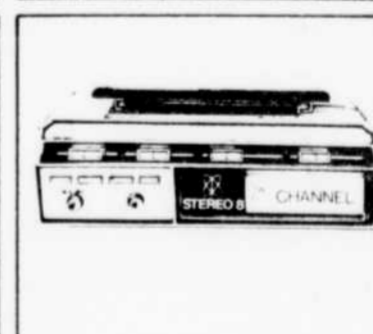

Lecteur 8 pistes

Rég.: 69.98
SPECIAL 59⁹⁹ ch.
Système stéréo pour l'auto avec 4 haut-parleurs "matrix". #26821

Acc. d'autos - Rayon 28