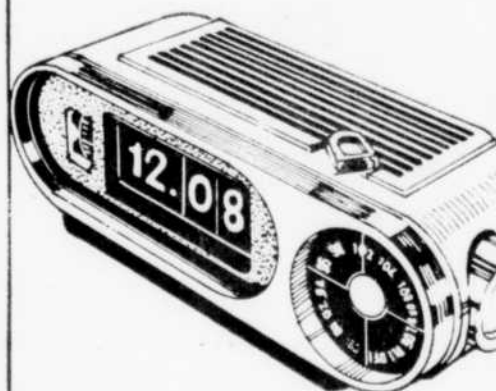

Radios — Rayon 57

Radio C.B.

Rég.: 229.98

199⁹⁷ ch.

- Emetteur-récepteur AM, 23 canaux éclairés.
- Micro inclus.

Radios — Rayon 57

Radio-réveil AM/FM

Rég.: 122.59