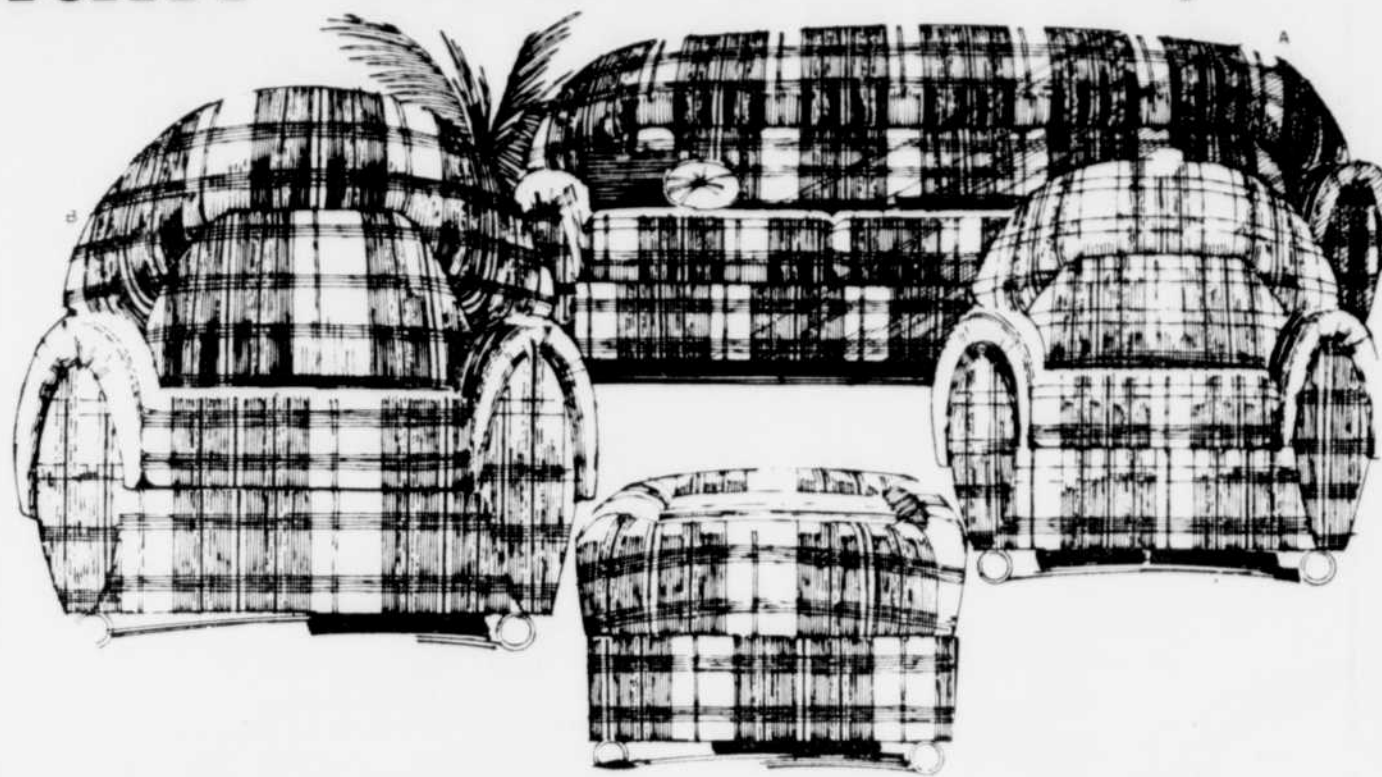

Tapis - Rayon 37

Du Pont
Carpet
Nylon

Profitez-en maintenant Portez-le à votre compte

Ensemble de coin
Rég.: 329.98

269⁹⁸ ch.

Pour la salle de séjour, cet ensemble 3 pièces comprend 2 sofa-lits, 1 table carrée de 30". Les lits sont de 40x72, avec ressorts au siège et au dossier. Recouvrement oléfine brun/beige. Bois fini érable Salem. #47247