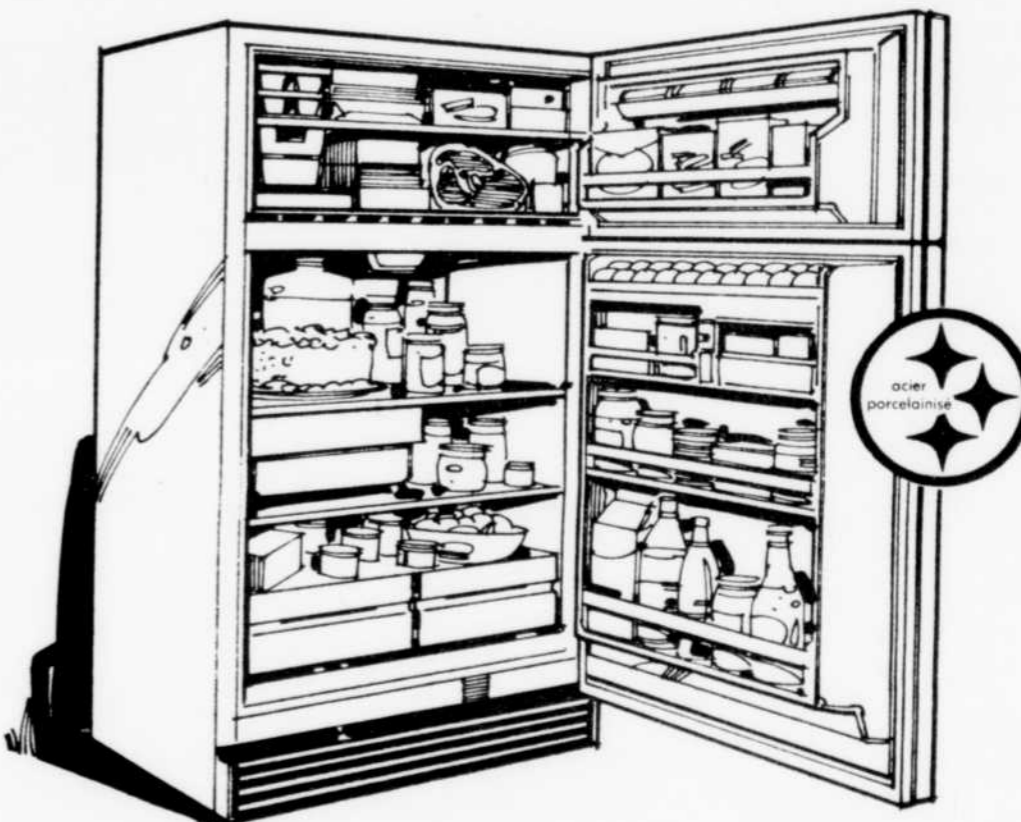

Réfrigérateur
sans givre

509⁹⁸
ch.

Modèle familial 15.1 pi.cu.
Congélateur de capacité 140 li-
vres. Intérieur acier porcelainisé.
Tablettes réglables. Beurrier 3
températures. Double hydrateur
et garde-viande. Râtelier 24
œufs. #56950.
Modèle 17.1 pi.cu.
#76950 549.98 ch.