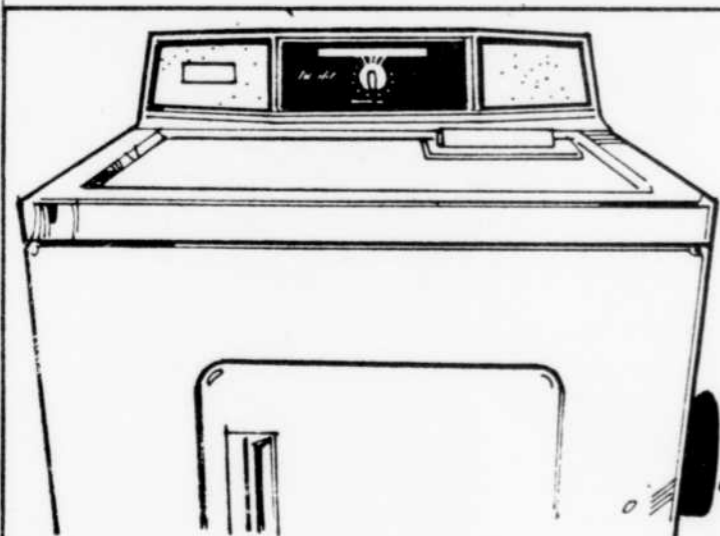

Sécheuse Kenmore

234⁹⁸
ch.

Modèle équipé du Fabric Master. Chaleur dégressive.
Programme "air" pour serviettes, etc. Filtre à charpie
monté sur le dessus. #86200.