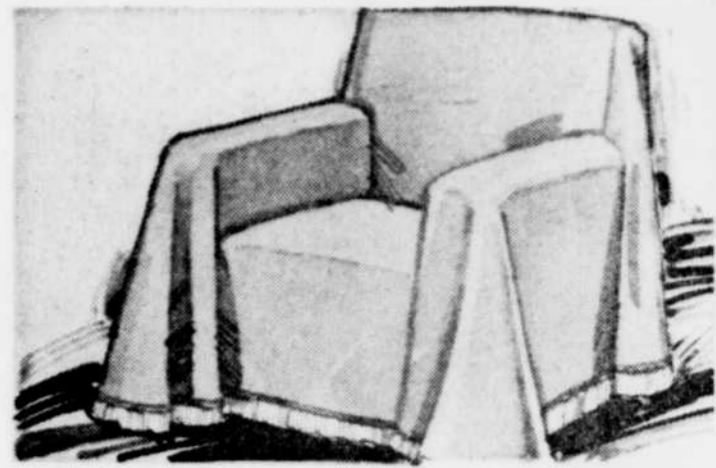

Couvre-lit "Patch-Quilt"

Rég.: 37.98

SPÉCIAL: 29⁹⁹ ch.

Couvre-lit 100% coton, doublé mousse, bourrure 100% polyester. (Similaire à l'illustration). Lit simple.

Lit double: rég.: 39.98 30.99 ch.

Grand lit: rég.: 54.98 39.99 ch.