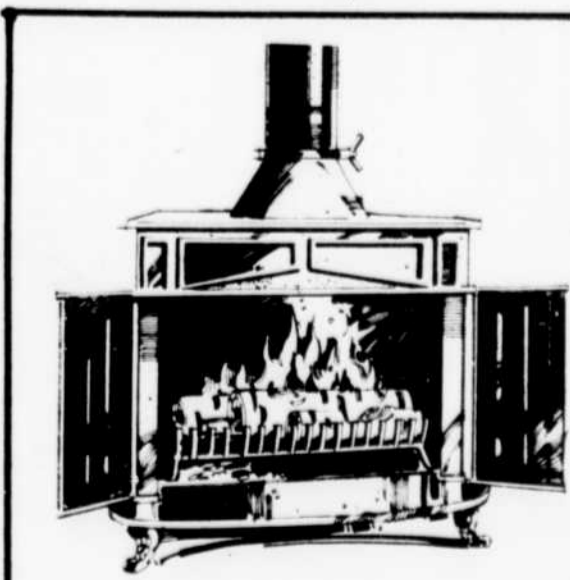

Radiateur électrique
Rég.: 26.98
SPECIAL 23⁹⁹ ch.
Tranquille et efficace, 1200W. S'éteint automatiquement. #17302
Acc. Électriques - Rayon 34

Tuile céramique
Rég.: 1.59
SPECIAL 1²⁹ pi. ca.
Pour murs et planchers. Feuilles de 1 pied. Modèle château. #71210
Construction - Rayon 64

Brique Decor
Rég.: 5.29
SPECIAL 4⁹⁹ ch.
Pour décoration intérieure, résistant à la chaleur. Boîte couvrant 4 pi. ca. Coin de brique, Rég. 6.99 4.99 ch. Ciment pour brique (boîte 25 lb) Rég. 6.99 5.99
Construction - Rayon 64

Tuile "Pompadour"
Rég.: 2.39
SPECIAL 1⁵⁹ pi. ca.
Pour les murs ou les planchers. Facile à installer. #71270
Construction - Rayon 64