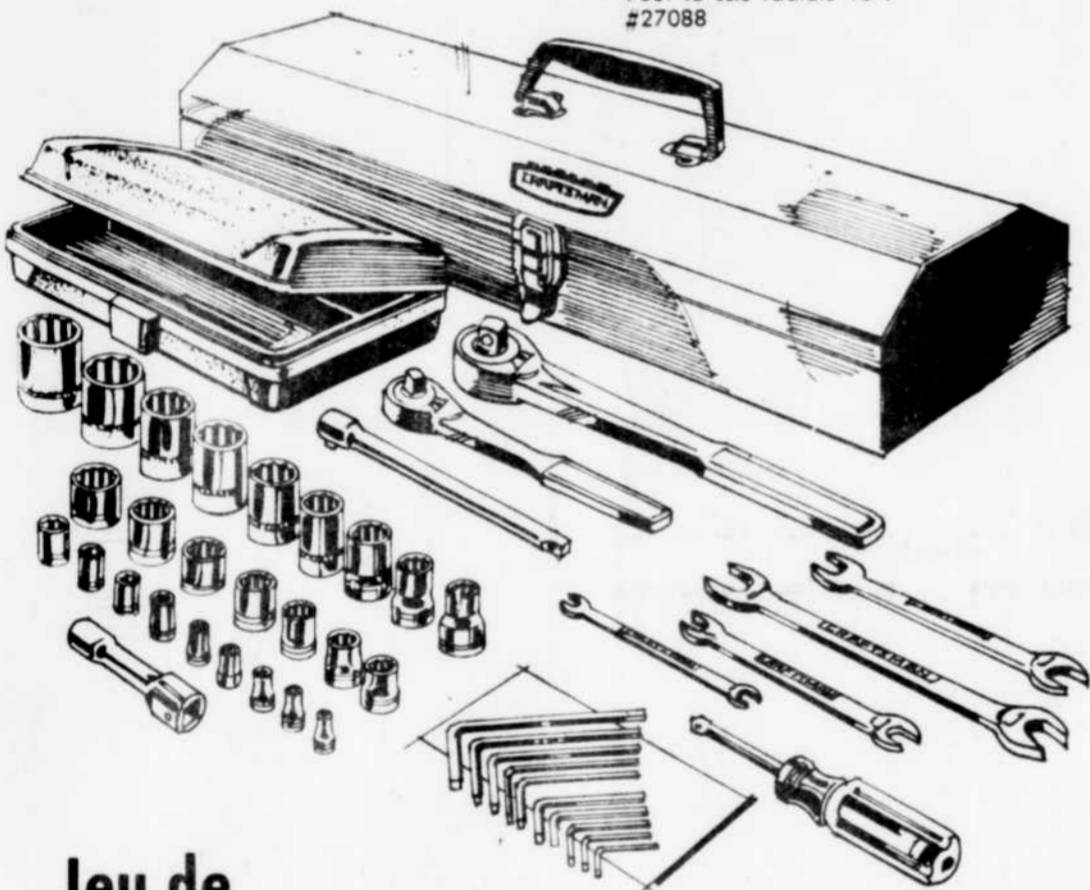

Support en acier

Rég.: 39.98
Pour scie radiale 10". #27541

Ramasse-sciure

Rég.: 39.98
Pour scie radiale Craftsman. #28124

Ensemble d'outils

Rég.: 158.11
Pour la scie radiale 10". #27088

Jeu de douilles et clés