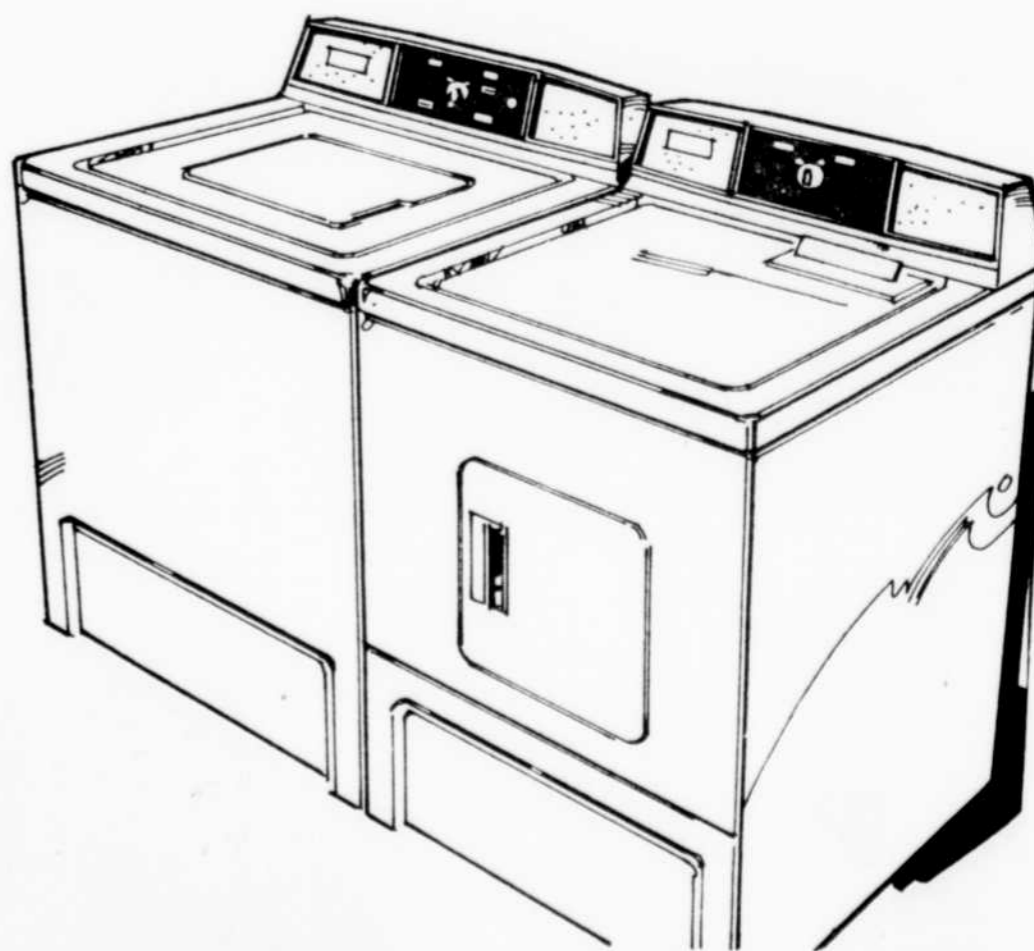

Sécheuse Kenmore

234⁹⁸
ch.

Modèle équipé du Fabric Master. Chaleur dégressive.
Programme "air" pour serviettes, etc. Filtre à charpie
monté sur le dessus. #86200.

Laveuse / Essoreuse

259⁹⁸
ch.

Lave / rince et essore / sèche. Lavage jusqu'à 15 minu-
tes, essorage 5 minutes. Pompe automatique vidant la
cuve en 2 minutes. Sur roulettes. #21320.