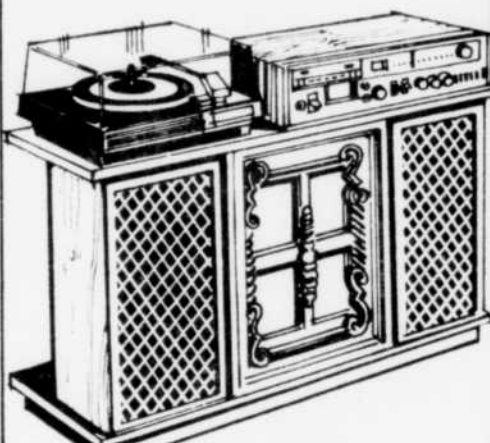

Chaîne stéréo AM/FM/FM stéréo

Rég.: 329.98

249⁹⁷ ch.

- Enregistreur/lecteur 8 pistes.
- Récepteur transistorisé, changeur.
- Haut-parleurs suspendus. #28435
- Support #45010 49.98 ch.

Stereo — Rayon 57