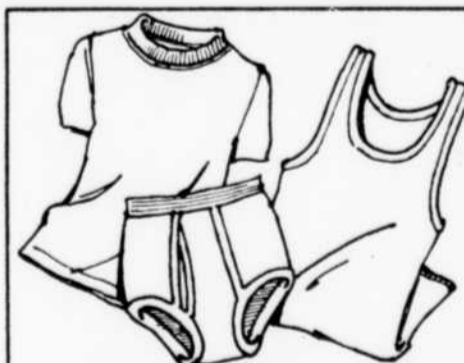

Sous-vêtements pour enfants

Rég. 1.50

SPECIAL

3 / 3⁵⁹

Tons bleu, or, ou blanc. P.M.G.X.G. #61125 / 6. Caleçons et camisoles. Maillot #61127 Rég. 2.15 2 / 3.39

Vêtements pour garçons - Rayon 40