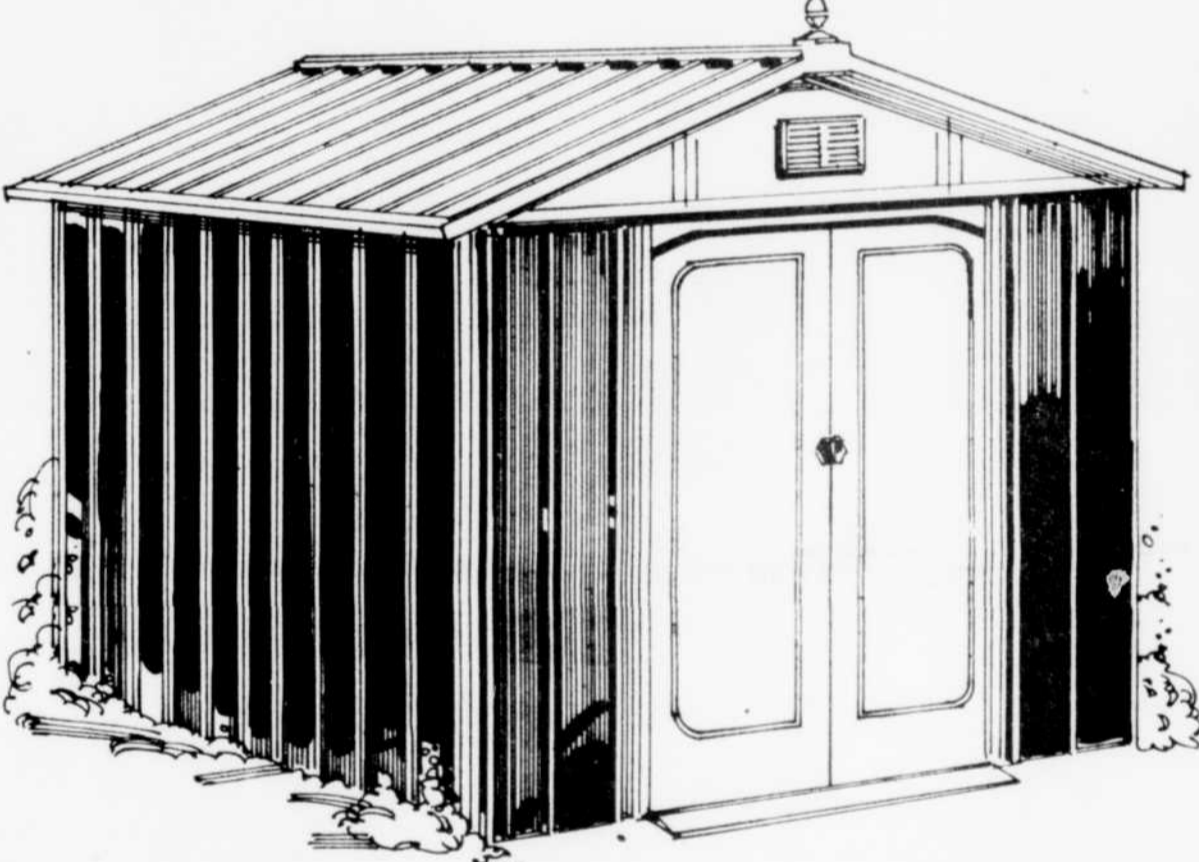

Remise 10 X 10

Rég.: 339.99
289⁹⁹ ch.

Construction robuste, modèle fini émaillé. #58464
Remise 8X7, de construction acier fini émaillé vert. #58530
Rég.: 159.98 139.99 ch.

Construction - Rayon 64

Humidificateur
Rég.: 149.98
SPECIAL 124⁹⁸ ch.
Bon pour 2,500 pi. ca. Prévient l'électricité statique. #12831