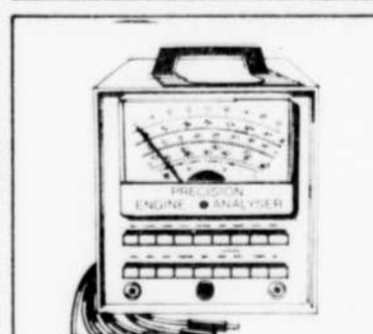

Peinture - Rayon 30

Lampe de synchronisation

Rég.: 41.98
SPECIAL 34⁹⁹ ch.
Modèle 100% transistorisé, tube stroboscopique au zénon. 12 volts. #45123

Acc. d'autos - Rayon 28

Analyseur

Rég.: 139.98
SPECIAL 109⁹⁹ ch.
100% transistorisé, pour allumage ordinaire ou électronique. Condensateur et démarreur incorporés. #45205