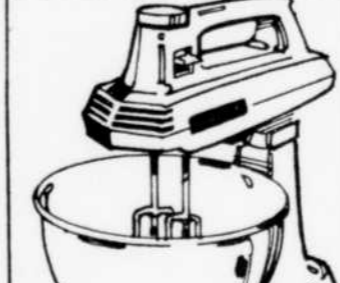

Sears - Rayon 34 - Acc. électriques

Batteur 16 vitesses

Rég. 45.98
SPÉCIAL **39⁹⁹** ch.
Tête chromée, corps blanc, 2 bols en stainless steel, base ajustable. No 69708.

Sears - Rayon 34 - Acc. électriques