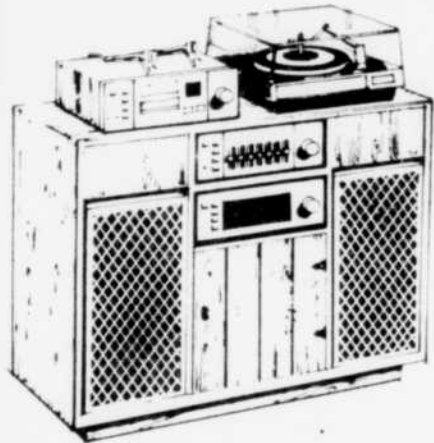

Chaîne stéréo AM/FM/FM stéréo

Rég.: 450.09

399⁹⁷ ch.

Stereo — Rayon 57