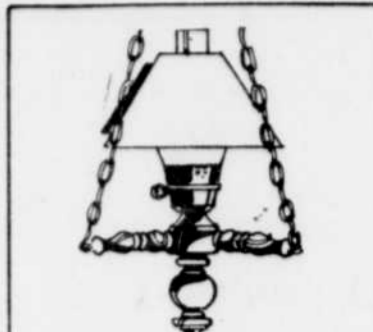

Quincaillerie - Rayon 9

Lampe suspendue "Roxton"

Rég.: 52.98
42⁹⁸ ch.
De style colonial, en pin massif à fini érable de salem pâle. Chaîne et fil 15". #86923.

Eclairage - Rayon 34

Cadenas-cable pour bicyclette