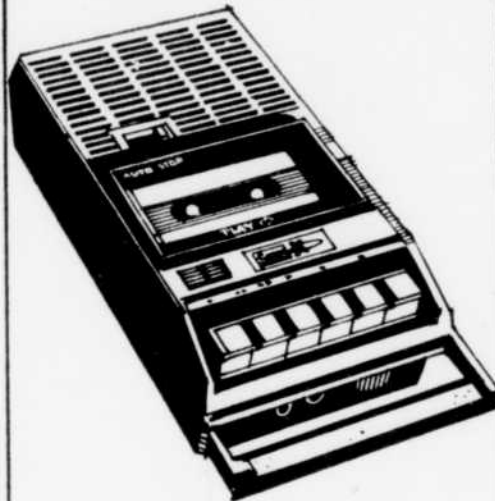

- Enregistreur/lecteur 8 pistes.
- Récepteur transistorisé, changeur.
- Haut-parleurs suspendus. #28435
- Support #45010 49.98 ch.

Stereo — Rayon 57

Magnétophone Sears

Rég.: 49.98

39⁹⁷ ch.

- Modèle avec microphone à condensateur incorporé.
- Arrêt automatique.
- Prise d'écouteur, contrôle de volume relatif.