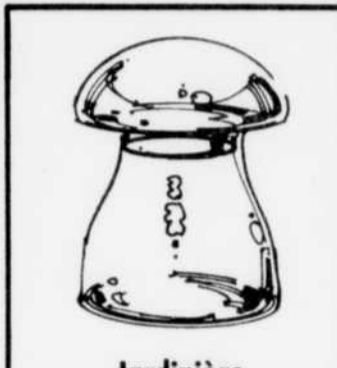

Jardinière "Champignon"
Rég.: 5.49
SPECIAL 3⁹⁹ ch.
Jardinière en verre de 9". #94103.
Plantes - Rayon 71