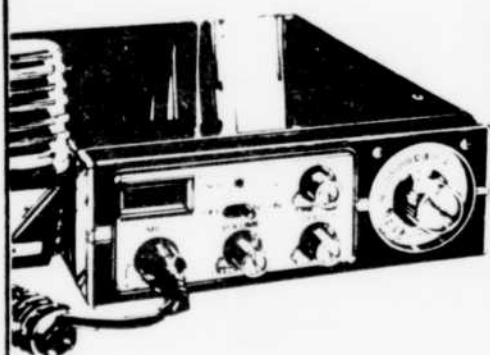

Radio C.B.

Rég.: 229.98

199⁹⁷ ch.

- Emetteur-récepteur AM de luxe.
- Bandes amateur.
- Indicateur 23 canaux éclairés.

Radios — Rayon 57