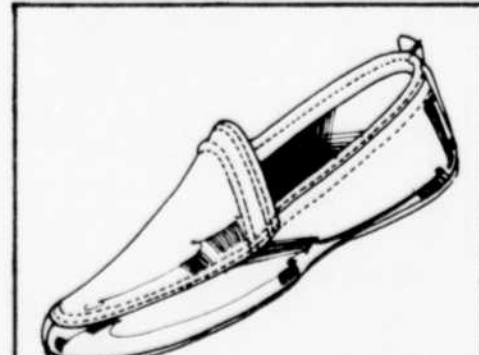

Pantoufles pour hommes

Rég.: 16.98

SPÉCIAL 11⁹⁹ paire

Confection cuir, ton brun pâle. Pointures: 7-11. =83117

Chaussures pour hommes — Rayon 67