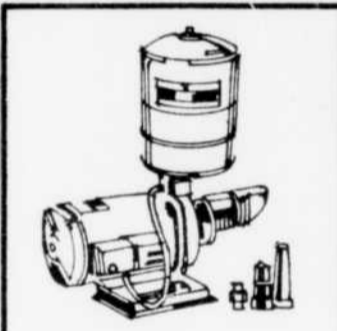

Pompe à jet 1/2 h.p.
Rég.: 144.98
SPECIAL 124⁹⁹ ch.
Ensemble comprenant pompe et réservoir. Bon 70 gallons/heure. #82752
Plomberie - Rayon 42