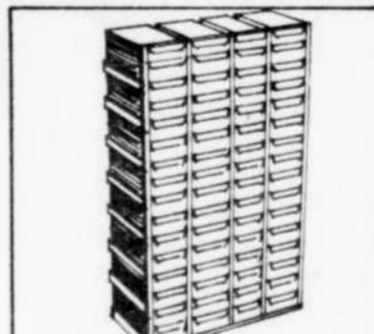

Armoire pour outils

Rég.: 19.98
SPECIAL 14⁹⁸ ch.
Ens. de 64 tiroirs pour vous faciliter le rangement. Construction plastique solide. #33157

Quincaillerie - Rayon 9