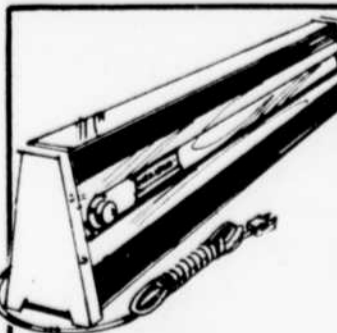

Radiateur électrique
Rég.: 26.98
SPECIAL 23⁹⁹ ch.
Tranquille et efficace, 1200W. S'éteint automatiquement. #17302
Acc. Électriques - Rayon 34