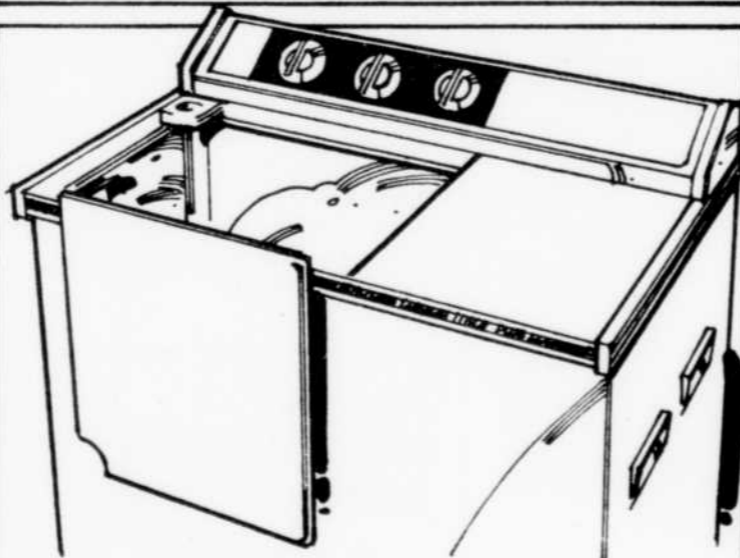

Laveuse / Essoreuse

259⁹⁸
ch.

Lave / rince et essore / sèche. Lavage jusqu'à 15 minu-
tes, essorage 5 minutes. Pompe automatique vidant la
cuve en 2 minutes. Sur roulettes. #21320.