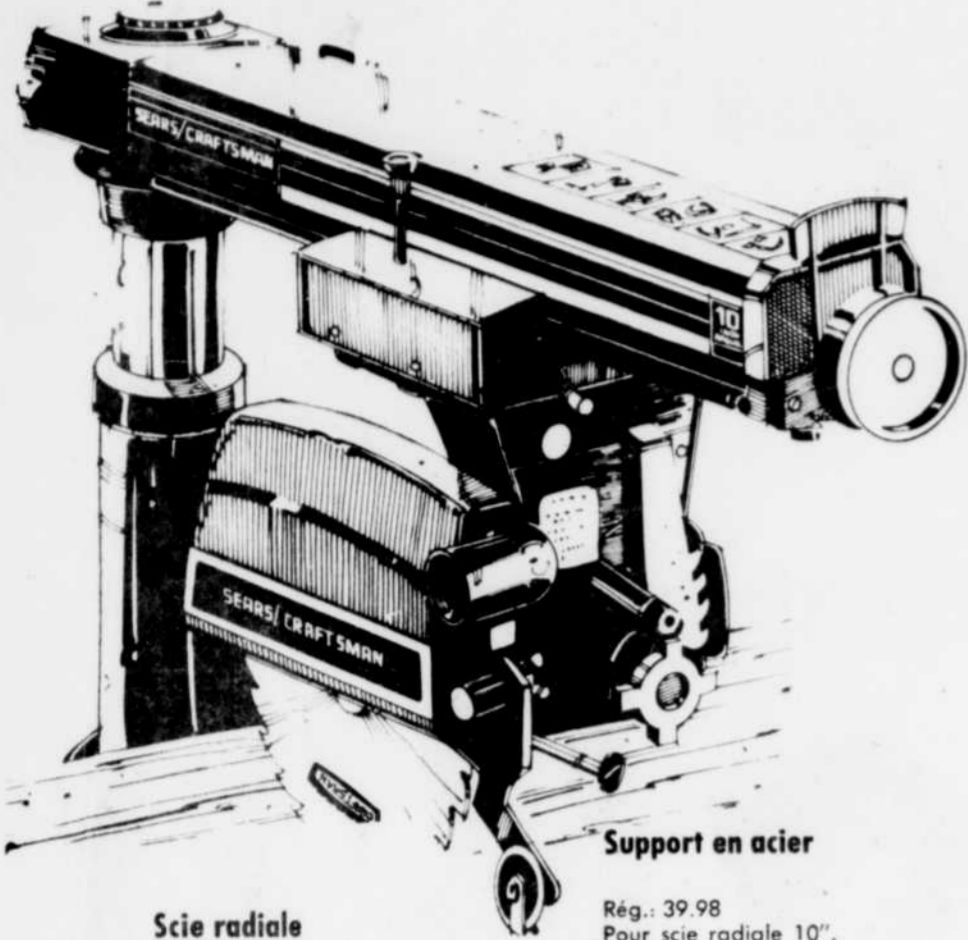

Fabriqué par Daisyfresh, fabrication coton. Côtes élastiques.
Boutique Intime Rayon 18

Mules pour dames
Rég. 4.49
2⁹⁹ ch.

Chaussures de confection denim. =26578.
Chaussures pour dames Rayon 54

Sears

Scie radiale Craftsman
Rég.: 399.98
SPECIAL 299⁹⁸ ch.
Scie 10" pour gros travaux. Bras et colonne en fonte. Contrôles à l'avant. Moteur à 1 étrier, 2 h.p. max., 110V et frein manuel. #27024