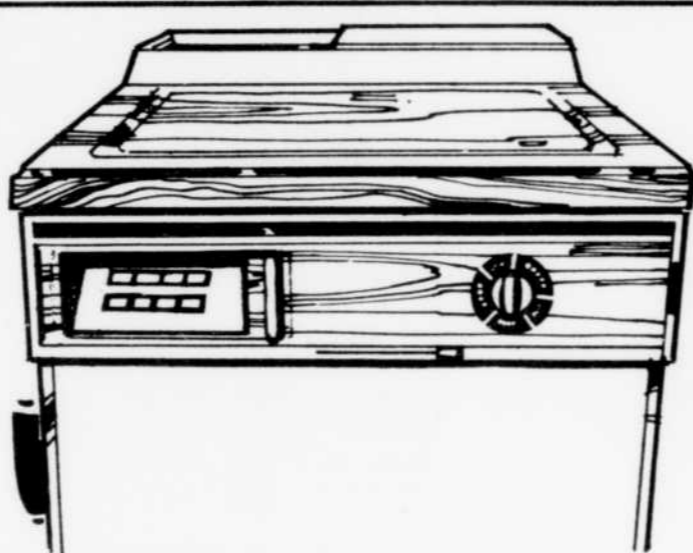

Lave-vaisselle 6 boutons-poussoirs

409⁹⁸
ch.

Option rinçage hygiénique à 155° pour tous les pro-
grammes. Lavage spécial pour casseroles. Lavage 3
niveaux. Séchage à air pulsé. #76061.

Modèle à encaster #76140 379.98