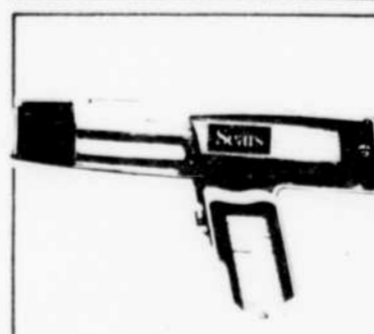

Peinture - Rayon 30

Lampe de synchronisation

Rég.: 41.98
SPECIAL 34⁹⁹ ch.
Modèle 100% transistorisé, tube stroboscopique au zénon. 12 volts. #45123

Acc. d'autos - Rayon 28

Analyseur

Rég.: 139.98
SPECIAL 109⁹⁹ ch.
100% transistorisé, pour allumage ordinaire ou électronique. Condensateur et démarreur incorporés. #45205