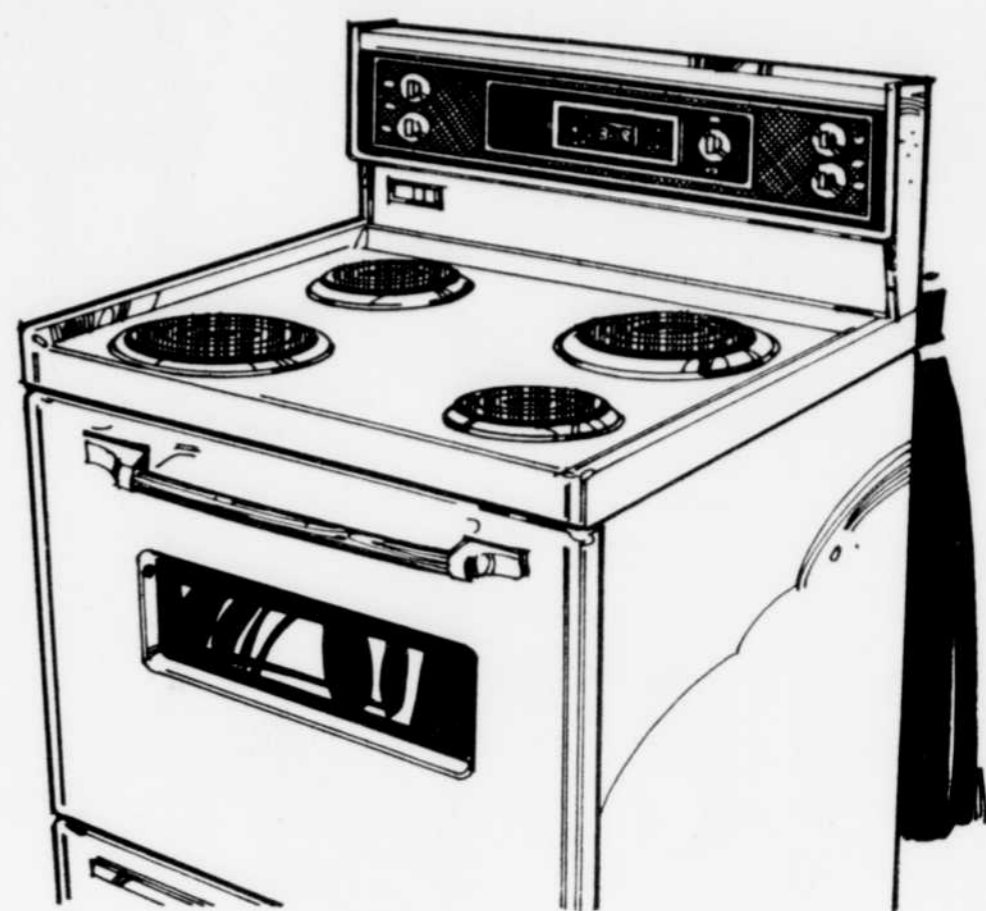

399⁹⁸
ch.

Four programmé. Thermomètre à viande. #94540.
Modèle avec four à nettoyage continu. #94640
424.98
Modèle avec four autonettoyant. #94740. 539.98

Réfrigérateur sans givre

409⁹⁸
ch.

Modèle compact 28", 13.0 pi. cu. Pas de dégivrage.
Congélateur 78 lb. Hydrateur pleine largeur, beurrier,
garde-viande. #36930.