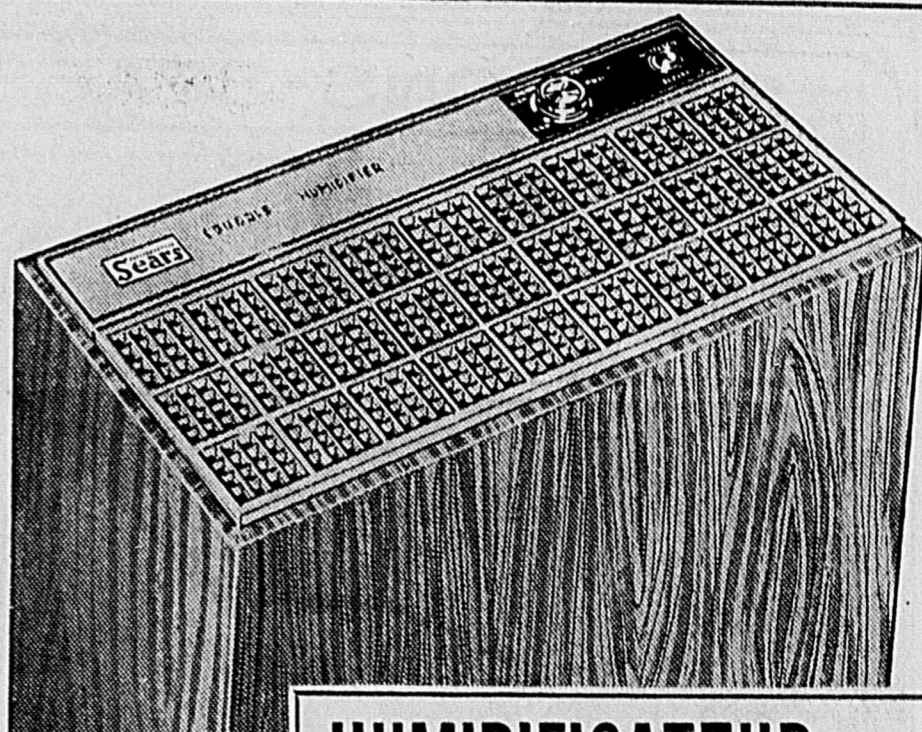

HUMIDIFICATEUR DE TYPE A ROUE

Un humidificateur est essentiel à une atmosphère confortable chez vous l'hiver prochain. Voyez ce modèle! C'est un appareil Kenmore muni de la fameuse roue d'aspersion fournissant 40% plus d'humidité que selon l'ancien principe. Réservoir de 8 gallons.

69⁹⁸ ch.

Autres modèles à partir de 49⁹⁵ Mensualités $8

Simpsons-Sears — Accessoires Electriques (Rayon 34).

Achetez avant le 21 Novembre!

Simpsons-Sears. Venez ouvrir le volet des affaires tout.

Frais d'administration habituels après 30 jours.

RADIATEUR

Modèle à chaleur rayonnante muni d'un élément de 1,000 watts. Thermostat automatique. Bâti acier émaillé.

Rég. 24.98

21⁹⁹ ch.

MODELE ECONOMIQUE

Radiateur idéal pour chauffer les environs immédiats. Contrôle par thermostat. Réflecteur chromé et bâti acier vert avocat.

13⁹⁹ ch.

Simpsons-Sears — Accessoires Electriques (Rayon 34).