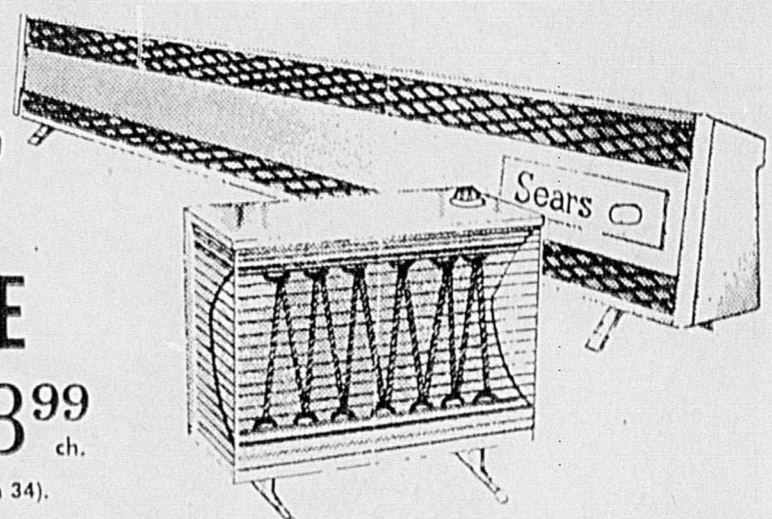

CHOISISSEZ UNE LAMPE SUSPENDUE!

A) ABAT-JOUR ROND

Modèle avec abat-jour cylindro-sphérique en tissu blanc parchemin. Bordure dorée. 11" x 15 1/2".

9⁹⁹ ch.

C) JOLI VERRE AMBRE

Une lampe vraiment très jolie, à verre translucide couleur ambre. Monture ton de bronze. Chaîne laiton.

Rég. 39.98 **29⁹⁹** ch.

E) GLOBE MODERNE

Une autre lampe rehaussant le décor d'un salon moderne. Globe de 13" de diamètre. Chaîne finie de ton noir.

Rég. 19.98 **19⁹⁹** ch.

G) LAMPE ULTRA-MODERNE

Modèle tout indiqué pour les foyers au décor ultra-moderne. Modules métalliques au fini antique, garnis de pierres rouges. Chaîne noire.

Rég. 39.98 **29⁹⁹** ch.

I) LAMPE VERRE AMBRE

Lampe à verre de ton ambre. Metal fini laiton antique. Chaîne de ton noir. 7 x 22".

Rég. 29.98 **19⁹⁹** ch.

B) STYLE MEDITERRANEEN

Lampe à abat-jour cylindro-sphérique avec galon ton or. Chaîne noire. Interrupteur à gland.

19⁹⁹ ch.

D) GLOBE MODERNE

Une lampe ravissante. Globe en acrylique. Diamètre de 13", de ton rouge. Chaîne noire.

19⁹⁹ ch.

F) ABAT-JOUR ROND

Lampe suspendue comprenant un splendide abat-jour de 11" x 15 1/2" de hauteur fini blanc parchemin garni d'un ruban au bas.

Rég. 19.98 **14⁹⁹** ch.

H) LAMPE MULTICOLERE

Recréez chez vous un décor psychédélique avec cette lampe à abat-jour multicolore, décoré à la main. Verre de 8".

Rég. 39.98 **29⁹⁹** ch.

J) LAMPE A ABAT-JOUR BLANC

Joli modèle à abat-jour rond doublé de vinyle blanc. Garnitures finies et antique, rehaussées de 4 larmes de cristal. Chaîne finie laiton.

29⁹⁹ ch.

Simpsons-Sears Accessoires Electriques (Rayon 34).