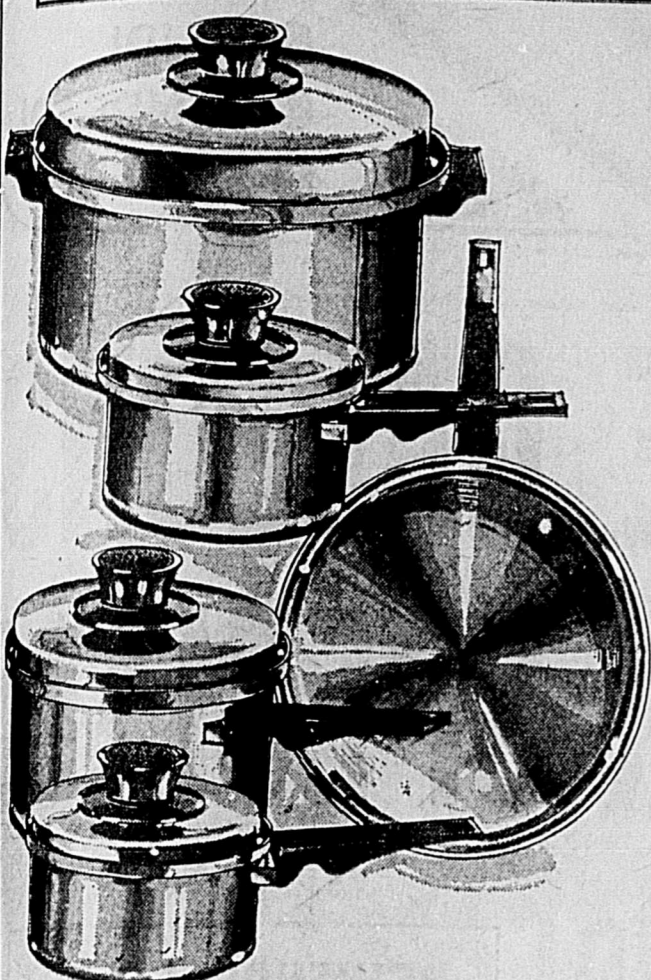

ENS. 9 PIECES!

Economisez 17.92 à l'achat de ce bel ensemble 9 pièces d'ustensiles pour la cuisine. Il comprend quatre casseroles avec couvercles et une grande poêle de 10". Leur robustesse et leur légèreté en font un ensemble très apprécié des cuisinières.

Rég. 67.91

49⁹⁹ l'ens.

ENS. 5-PIE. DESSERTS!

6⁹⁹ l'ens.

POUBELLES

16 gall. 20 gall.
Rég. 7.98 Rég. 8.98

5⁴⁹ 6⁹⁹ ch.

BALAI MECANIQUE!

Rég. 21.98

17⁹⁹ ch.

RADIATEUR ELECTRIQUE

Economisez 7.99 à l'achat de ce radiateur électrique muni d'un ventilateur à 3 positions.

Rég. 39.98
31⁹⁹ ch.

RADIATEUR VENTILATEUR

Modèle à double fin d'été, le ventilateur pousse de l'air frais; l'hiver, son élément 1.500 watts fournit une chaleur agréable.

Rég. 19.98
17⁹⁹ ch.

Simpsons-Sears Accessoires Electriques (Rayon 34).