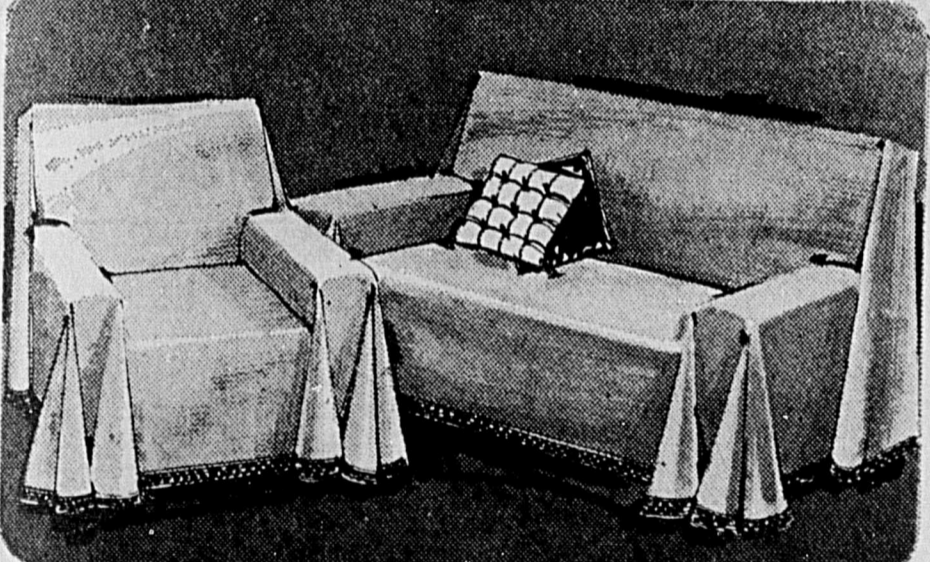

PRATIQUES JETES

Pratiques et jolis jetés Holiday réalisés en jersey de coton et rayonne à texture genre toile. Envers en mousse maintenant bien le jeté en place. Lavable à la machine. Couleurs en vogue.

Pour grand fauteuil, 70 x 90", Rég. 9.98 ..... **8.49** ch.
Pour canapé, 70 x 120", Rég. 12.98 ..... **10.99** ch.
Pour grand canapé, 70 x 140", Rég. 15.98 ..... **12.99** ch.

Pour fauteuil normal 60 x 70", Rég. 6.98
5⁹⁹ ch.