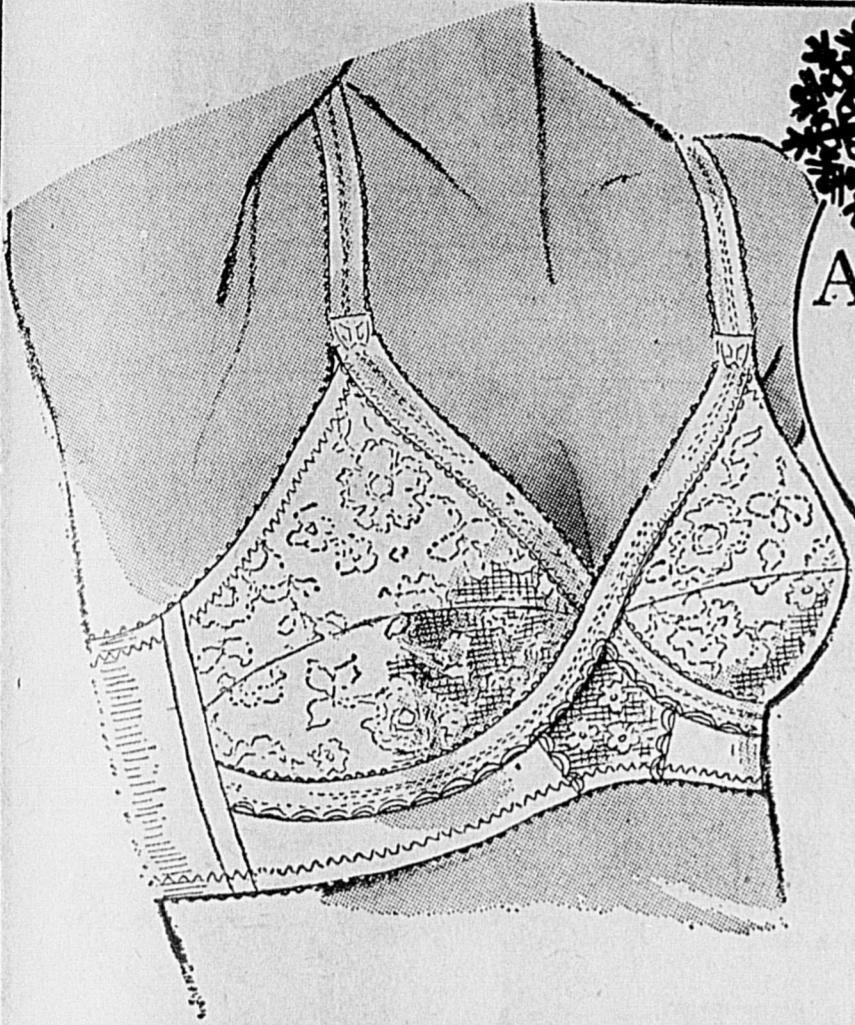

SIMPSONS-SEARS

SOUTIEN-GORGE!

Valant $7

Réalisez des économies appréciables en vous procurant un ou même deux des soutiens-gorge confortables. Modèle en dentelle avec dos en Lycra. Bretelles extensibles et réglables. Blanc ou beige. Grandeurs: A-32 à 36, B-32 à 40 et C-34 à 42, D-34 à 40.

3 50 ch.

SOUTIEN-GORGE LONG!

Valant $10

Soutien-gorge long, dos en Lycra, deux sections d'agrafes. Bretelles extensibles et réglables. Lycra de ton blanc ou beige. Grandeurs: B: 34 à 40, C-D, 34 à 40.

4 99 ch.

Simpsons-Sears - Corseterie (Rayon 18).

Achetez avant le 21 Novembre!

Aucun versement comptant, aucun paiement avant janvier '71 selon un pratique COMPTE UNIVERSEL Simpsons-Sears! Venez ouvrir le vôtre dès aujourd'hui! Frais d'administration habituels après 30 jours.

CARTE DE CREDIT
SIMPSONS-SEARS
123 45678
MME CLIENTE MODERNE
100, RUE PRINCIPALE
NOTRE VILLE, P.Q.