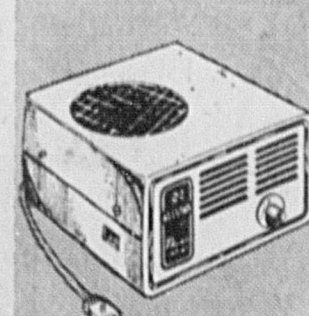

MAGNETOPHONES

Rég. 99.98

89⁸⁸ ch.

Modèle à 4 et 8 pistes offrant une puissante reproduction stéréo. Changement de piste automatique ou manuel. Jolis contrôles en retrait. Réponse de fréquence 50-10,000 Hz. 12 watts.

Simpsons-Sears — Accessoires d'Auto (Rayon 28)

RECHAUFFEUR 110 VOLTS

Rechauffeur d'intérieur Allstate avec thermostat réglable. Modèle de 850 watts fonctionnant sur le courant domestique. Garde l'intérieur de l'automobile chaud. 11⁹⁹ ch.