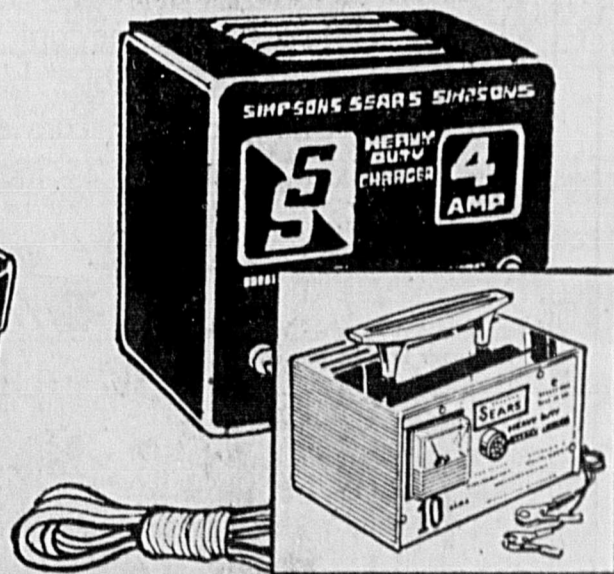

CHARGEUR 4 AMPERES

Rég. 14.98

12⁸⁸ ch.

Chargeur de batterie muni d'une lampe-témoin de polarité évitant l'inversion. Finit en charge lente quand la pleine charge est atteinte.

Chargeur 10 ampères, 12 volts. Disjoncteur automatique. Rég. 25.95 ..... 21⁸⁸ ch.

FILTRE A AIR

Rég. 2.89 à 3.79

2⁶⁹ à 3⁵⁹ ch.