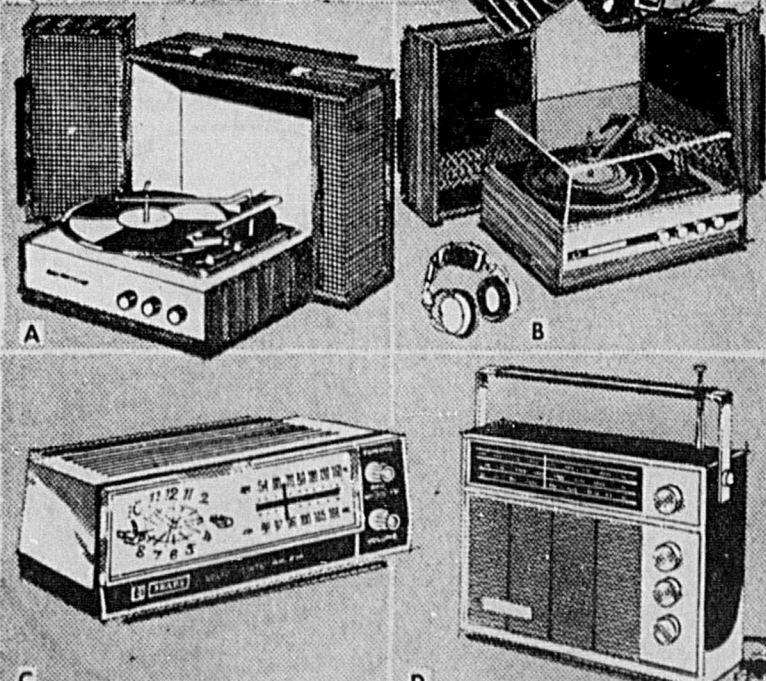

A PHONO STEREO!
Phono stéréo "Silvertone" portable à changeur automatique. Garrard. 3 contrôles devant, haut-parleurs amovibles. Garantie incluse!
Spécial **59⁹⁹**
Mensualités $7

B PHONO STEREO DE LUXE!
Phono stéréo "Silvertone" de luxe, genre à éléments séparés. Multiples perfectionnements! Haute musicalité! Garantie incluse! Ecouteurs vendus séparément.
Spécial **129⁹⁹**
Mensualités $10

C RADIO-REVEIL!
Radio-réveil 2 bandes "à transistors". AM, FM, antenne hertzienne. Garantie incluse.
Rég. 49.98 **39⁹⁹**
Mensualités $6

D RADIO 4 BANDES!
Radio transistorisée 4 bandes: AM, FM, SW, MB. Sur courant ou batteries. Garantie incluse!
Spécial **39⁹⁹**
Mensualités $6

"ELEMENTS SEPARÉS" STEREO!
● Radio-phono AM/FM stéréo à changeur Garrard.
● Haut-parleurs amovibles, couvercle teinté.
● Garantie incluse!

"AVANT-GARDE"!
Spécial **269⁸⁸**
Mensualités $16

- Radio-phono "Silvertone" de style avant-gardiste!
- Circuit AM/FM stéréo, changeur B.S.R.
- Haut-parleurs séparés. Garantie incluse!

Simpsons-Sears — Rayon de la Musique (Rayon 57).

Portez à votre "Compte Courant Universel": jusqu'à 36 mois pour acquitter!