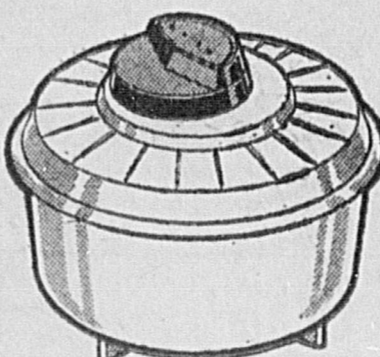

Simpsons-Sears - Cosmétiques (Rayon 8).