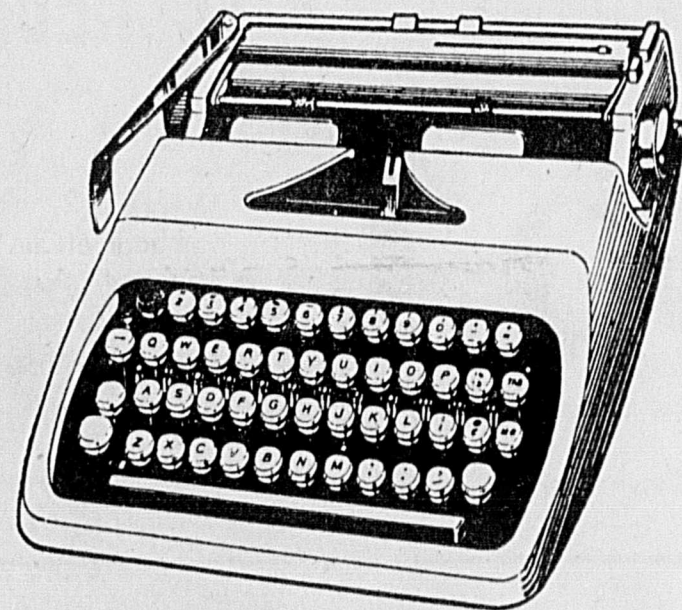

La machine à écrire "Cavalier"!

Machine à écrire qui vous offre beaucoup plus à meilleur prix. Clavier complet à 88 caractères pica, tabulateur réglable interligne 1, 2, 3. Ce modèle, équilibré comme une machine de bureau ne pèse que 25 livres, chariot 9/2 pouces bâti solide. Avec mallette de transport.

89⁹⁸

mensualités $9

Simpsons-Sears — Papeterie (Rayon 3).