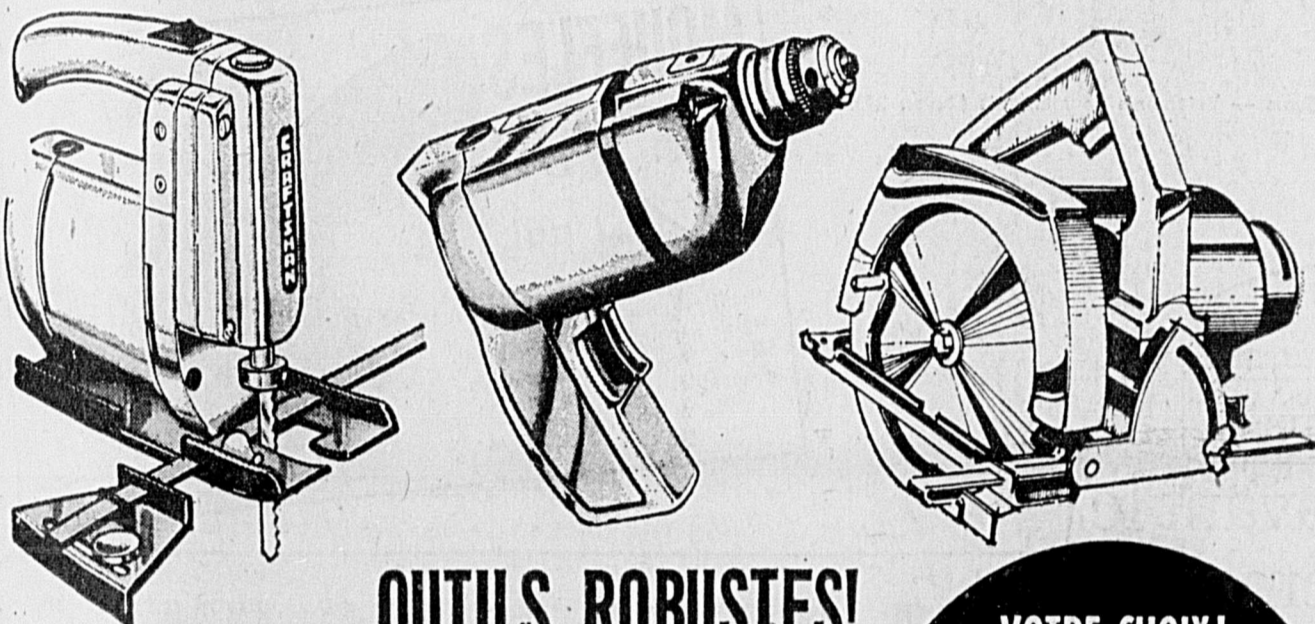

OUTILS ROBUSTES!

SCIE SAUTEUSE
Scie sauteuse pour l'exécution des travaux moyens. Réputée marque "Craftsman", votre garantie de qualité. Rég. 44.98

PERCEUSE 3/8"
Modèle sûr idéal pour les travaux autour de la maison ou au chalet. Fabrication robuste. Rendement fort satisfaisant. Rég. 44.98

SCIE CIRCULAIRE 7
L'outil tout indiqué pour les travaux légers. Socle enveloppant. Développe 1/4 c.v. Vitesse, sans charge, de 5,000 tpm. Guide non inclus! Rég. 39.98

Guide pour scie circulaire ..... 2.98 ch.

Simpsons-Sears — Quincaillerie (Rayon 9).

VOTRE CHOIX!

29⁹⁹ ch.