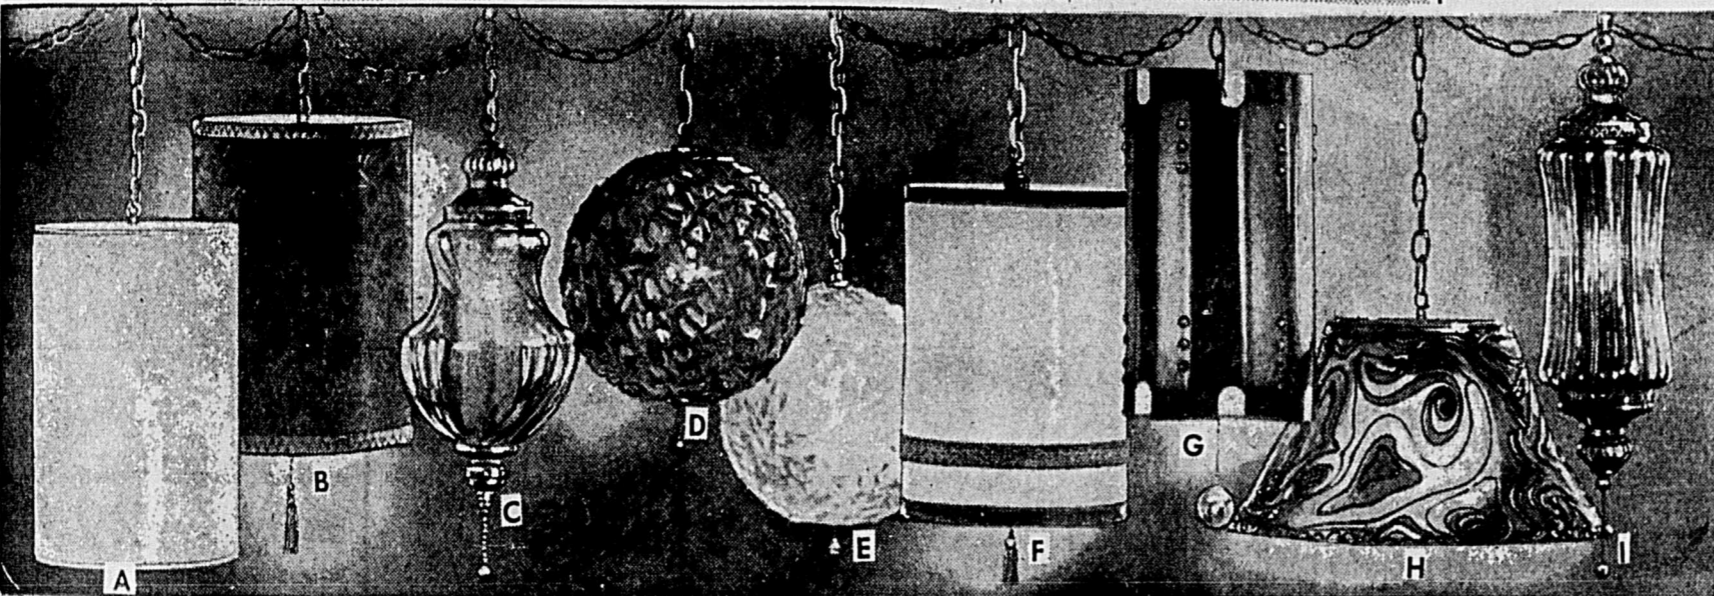

CHOISISSEZ UNE LAMPE SUSPENDUE!

A) ABAT-JOUR ROND

Modèle avec abat-jour cylindro-sphérique en tissu blanc parchemin. Bordure dorée. 11" x 15 1/2".

9⁹⁹ ch.

C) JOLI VERRE AMBRE

Une lampe vraiment très jolie, à verre translucide couleur ambre. Monture ton de bronze. Chaîne laiton.

Rég. 39.98 **29⁹⁹** ch.

E) GLOBE MODERNE

Une autre lampe rehaussant le décor d'un salon moderne. Globe de 13" de diamètre. Chaîne finie de ton noir.

Rég. 19.98 **19⁹⁹** ch.

G) LAMPE ULTRA-MODERNE

Modèle tout indiqué pour les foyers au décor ultra-moderne. Modules métalliques au fini antique, garnis de pierres rouges. Chaîne noire.

Rég. 39.98 **29⁹⁹** ch.

I) LAMPE VERRE AMBRE

Lampe à verre de ton ambre. Metal fini laiton antique. Chaîne de ton noir. 7 x 22".

Rég. 29.98 **19⁹⁹** ch.

B) STYLE MEDITERRANEEN

Lampe à abat-jour cylindro-sphérique avec galon ton or. Chaîne noire. Interrupteur à gland.

19⁹⁹ ch.

D) GLOBE MODERNE

Une lampe ravissante. Globe en acrylique. Diamètre de 13", de ton rouge. Chaîne noire.

19⁹⁹ ch.

F) ABAT-JOUR ROND

Lampe suspendue comprenant un splendide abat-jour de 11" x 15 1/2" de hauteur fini blanc parchemin garni d'un ruban au bas.

Rég. 19.98 **14⁹⁹** ch.

H) LAMPE MULTICOLERE

Recréez chez vous un décor psychédélique avec cette lampe à abat-jour multicolore, décoré à la main. Verre de 8".

Rég. 39.98 **29⁹⁹** ch.

J) LAMPE A ABAT-JOUR BLANC

Joli modèle à abat-jour rond doublé de vinyle blanc. Garnitures finies et antique, rehaussées de 4 larmes de cristal. Chaîne finie laiton.

29⁹⁹ ch.

Simpsons-Sears Accessoires Electriques (Rayon 34).