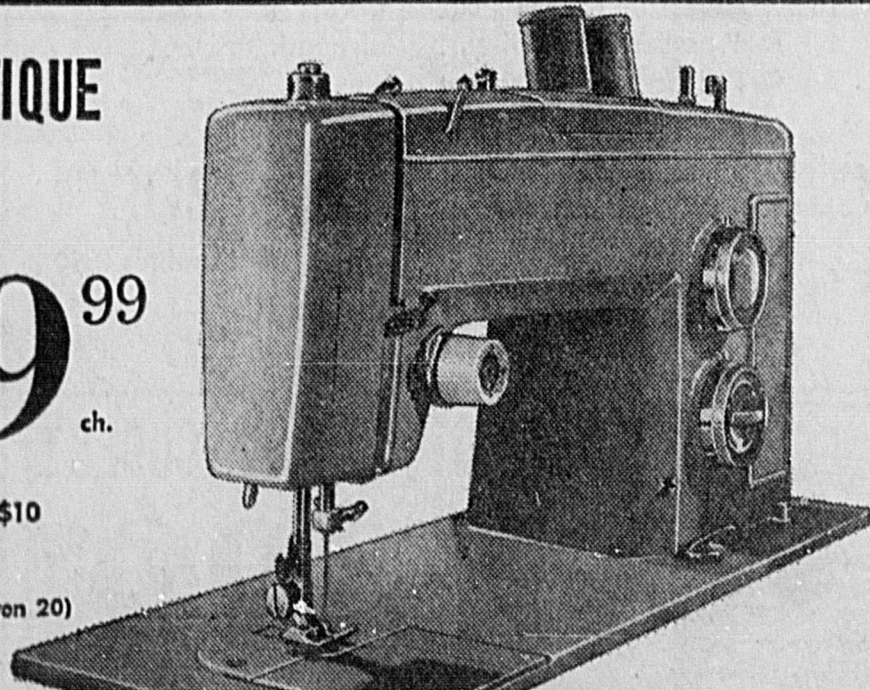

NOUVELLE ZIGZAG AUTOMATIQUE

Nouvelle machine à coudre portable zigzag automatique capable d'exécuter un nombre impressionnant de points de fantaisie. Modèle '71! Par exemple, elle fait les points invisibles, les reprises, coud les boutons, se charge des boutonnières automatiquement, etc. Couture extensible. Mécanisme garanti 20 ans.

139⁹⁹ ch.

Mensualités $10