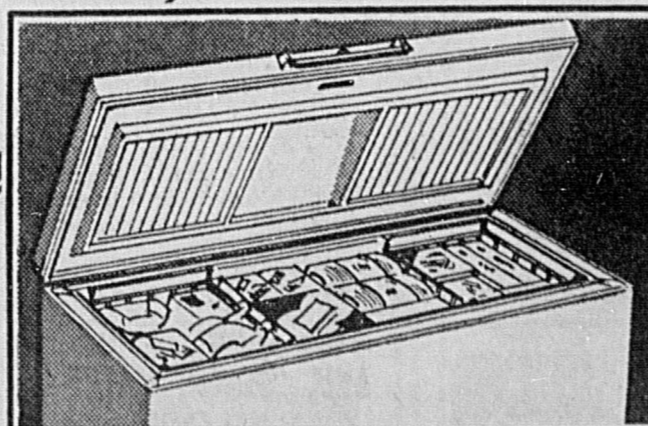

"COLDSPOT" 11.5 PI. CUBES!

- Congélateur horizontal 11.5 pieds cubes!
- Isolant mousse acrylique de qualité.
- 2 paniers et 2 diviseurs.
- Emmagasinage jusqu'à 402 livres de denrées!

189⁹⁸

Mensualités 7.50

Simpsons-Sears — Appareils Ménagers (Rayon 47).