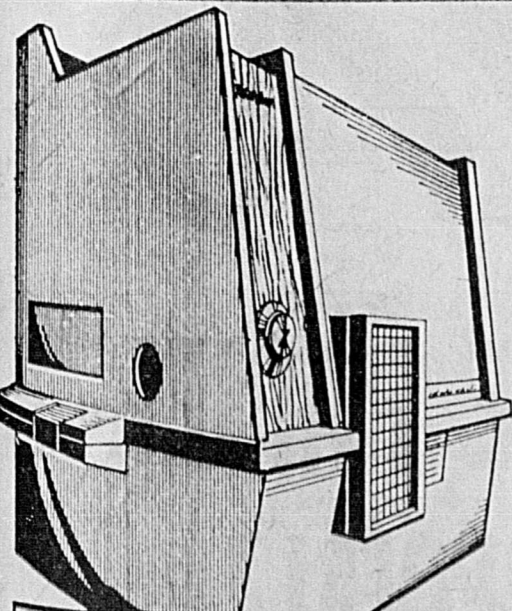

ARMOIRE DE CUISINE!

Rég. 107.50
$94

Mensualités $9

Armoire de base de 22" pour la cuisine, complètement assemblée; posez-la vous-même. Comptoir en Arborite. Aussi disponibles à bas prix: armoires murales, 54 ou 96 pouces!

Simpsons-Sears — Plomberie-Chauffage (Rayon 42).

HUMIDIFICATEUR

Rég. 79.88

69⁸⁸ ch.

Mensualités $8

CHAUFFE-EAU "CASCADE 40"

Bas prix spécial

74⁸⁸ ch.

Mensualités $8

Fameux chauffe-eau électrique Homart "Cascade 40" à réservoir double de verre. 2 éléments pour rendement efficace. Réservoir garanti 10 ans.