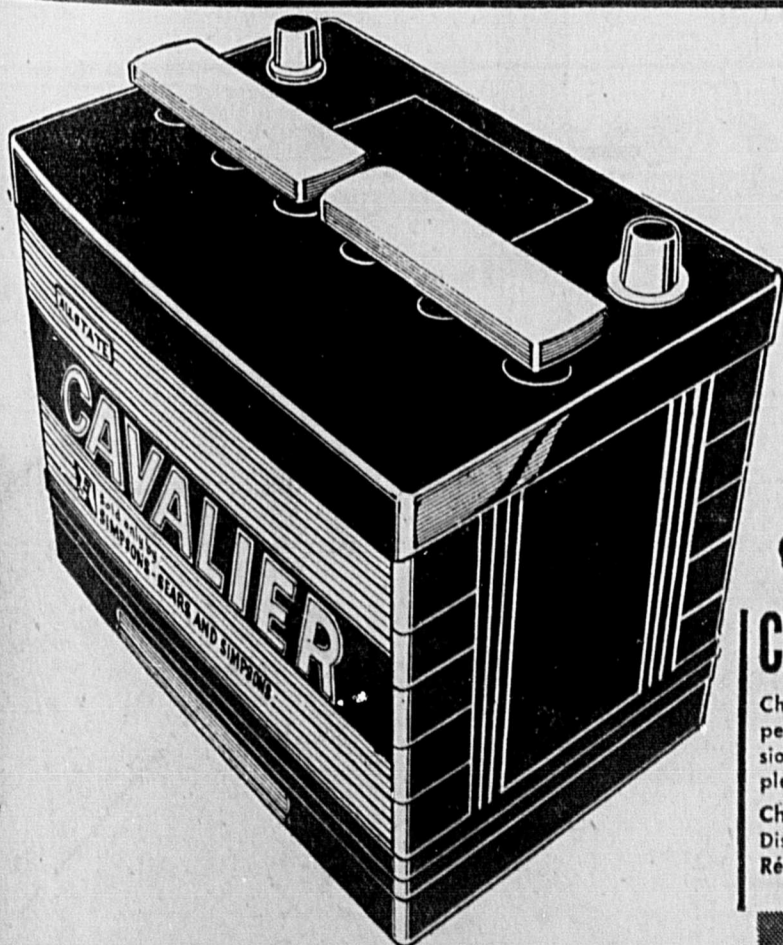

BATTERIE ECONOMIQUE

Rég. 11.45 à 14.15

9⁹⁹ ch.

Voici une bonne batterie, de fabrication soignée, pour usage non intensif. Résiste bien aux chocs. Ce modèle porte une garantie de 12 mois. Convient à la plupart des véhicules à 6 ou 12 volts. Profitez de cette aubaine sans tarder.

Simpsons-Sears — Accessoires d'Auto (Rayon 28).