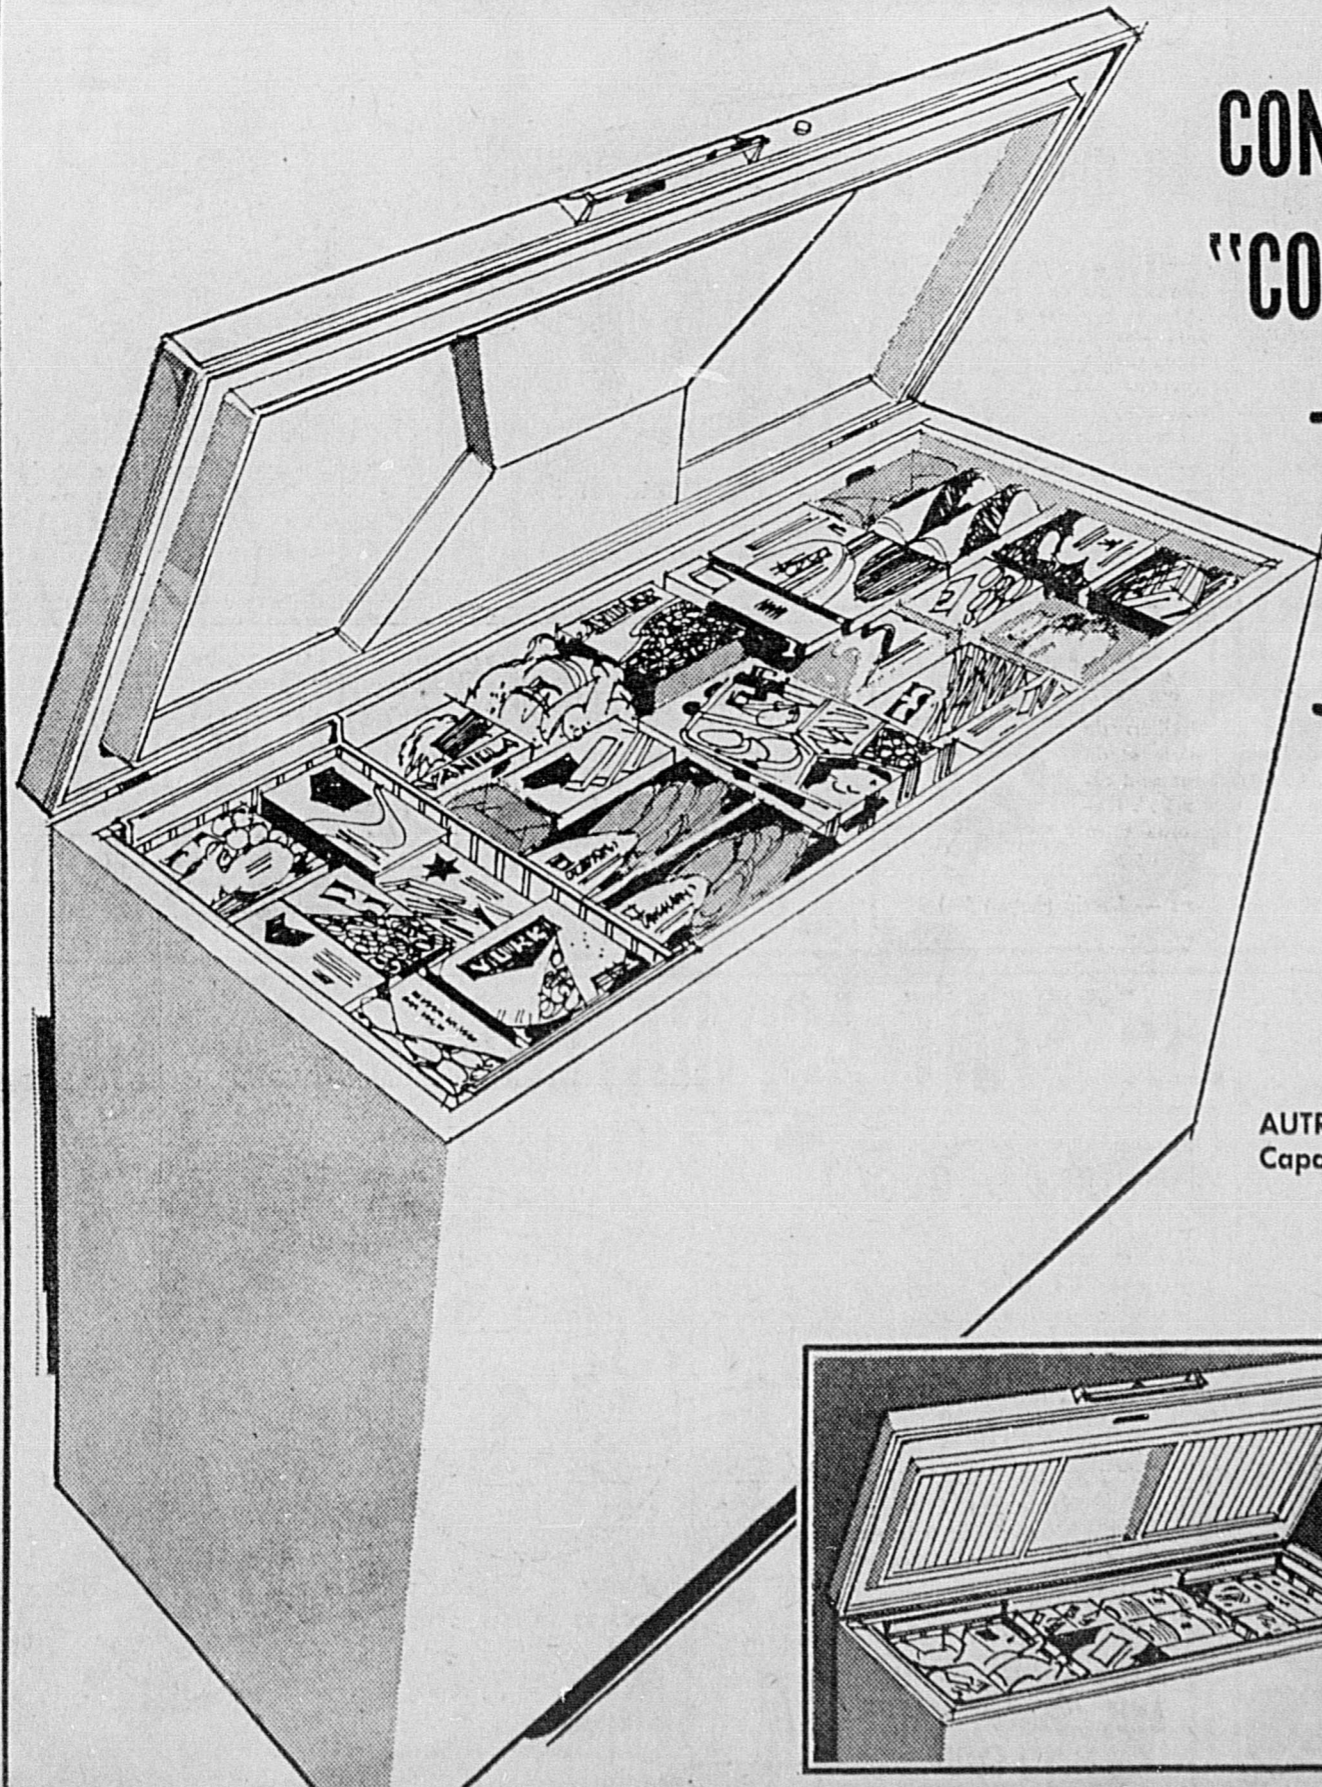

MODELE SIMILAIRE MAIS A ENCASTREUR 299⁹⁸

EN COULEURS \$10 DE PLUS!

299⁹⁸

Mensualités \$12

Simpsons-Sears — Appareils Ménagers (Rayon 26).

CONGELATEUR HORIZONTAL "COLDSPOT" 18 PI. CUBES!

199⁹⁸

Mensualités \$8