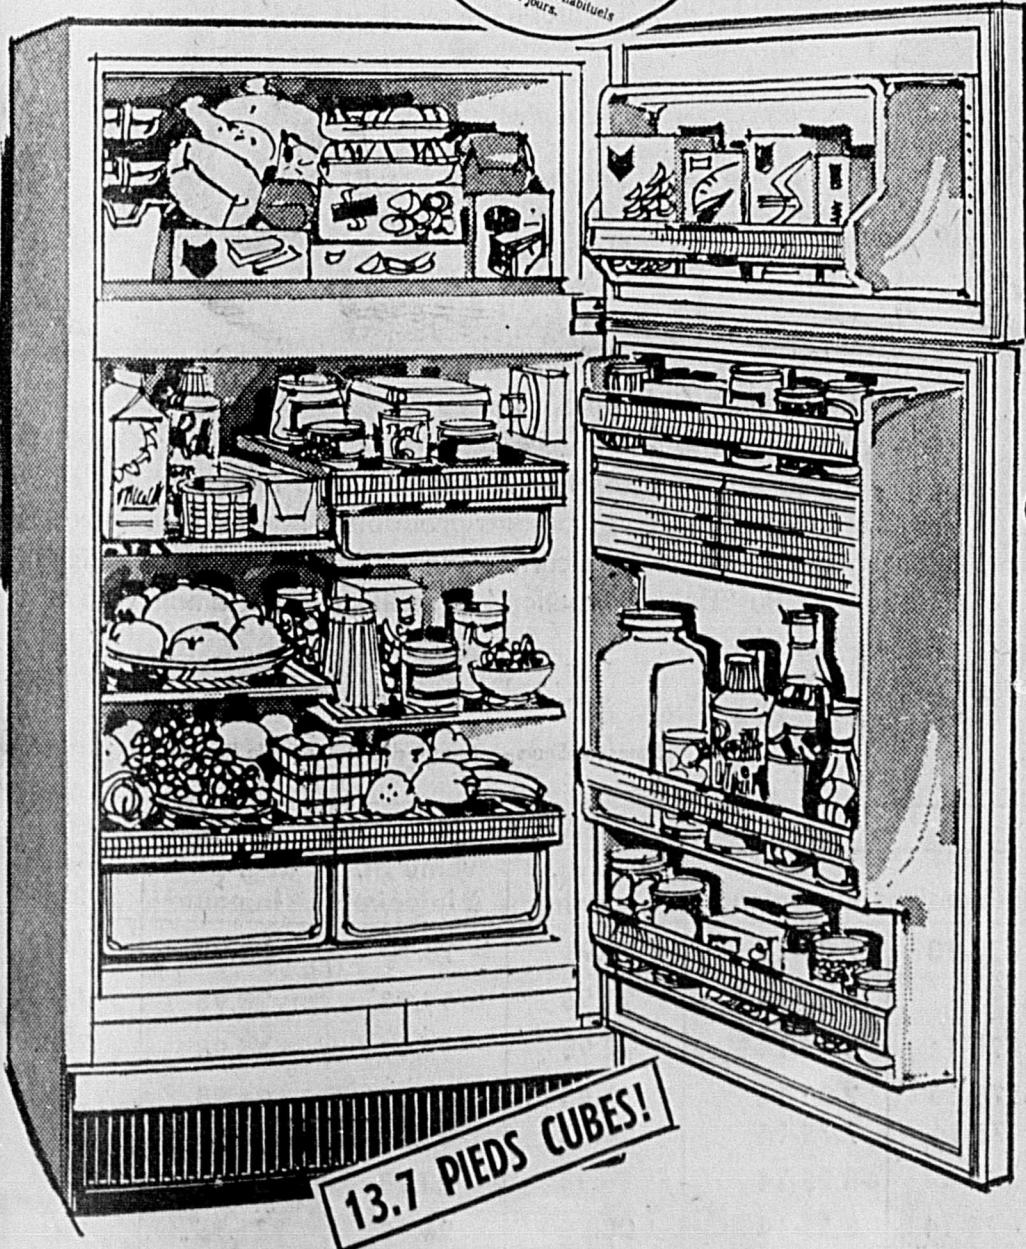

"COLDSPOT" SANS GIVRE!

349⁹⁸

Mensualités $14

- Réfrigérateur "Coldspot" absolument sans givre!
- Modèle 13.7 pieds cubes à congélateur 109 livres.
- Tablettes "Spacemaster" réglables, tablettes de porte, etc.
- Intérieur tout porcelaine résistant aux taches.

EN COULEUR $10 DE PLUS!

Simpsons-Sears — Appareils Ménagers (Rayon 46).