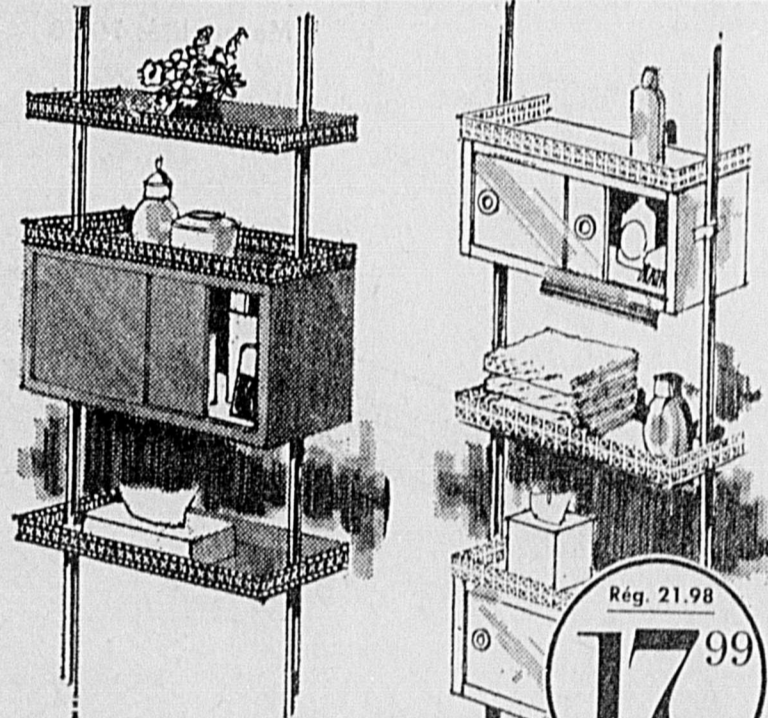

SIMPSONS-SEARS

MATELAS OU SOMMIER

Matelas de belle qualité malgré ce si bas prix! Fabrication de type à 312 ressorts avec isolants épais en feutre et sisal. Surface piquée en losanges. Recouvrement de coton imprimé. Sommier-caisse assorti. Largeurs: 39, 48 ou 54".

Rég. 49.98
39⁸⁸ ch.

Mensualités $6

CONSTRUCTION 405 RESSORTS!

Matelas confortable de construction 405 ressorts, offrant une épaisse couche de feutre blanc isolé de sisal. Recouvrement en faille de rayonne à piqûres multiples, laissant voir de jolis décors floraux. Sommier-caisse assorti. Largeurs: 39, 48 ou 54".

Matelas ou sommier
Rég. 69.98
59⁸⁸ ch.

Mensualités $7

Achetez avant le 21 Novembre!
Aucun versement comptant, aucun paiement avant janvier 71. COMPTE UNIVERSSEL. Simpson's-Sears. Venez ouvrir le votre dès aujourd'hui! Frais d'administration habituels après 9 jours.

LE "SEARS-O-PEDIC"

Construction 720 ressorts! Rég. 99.98

79⁸⁸ l'ens.

Mensualités $8

Ensemble matelas et sommier "Sears-O-Pedic" de construction 720 ressorts renforcés au centre pour éviter l'affaissement. Recouvrement de rayonne damassée aux piqûres multiples sur isolant épais. Largeurs: 39, 48 ou 54".

Dimensions: 60 x 78".

Rég. 259.98

219⁸⁸ l'ens.

Extra grand: 78 x 78".

Rég. 369.98

299⁸⁸ l'ens.

Simpsons-Sears — Meubles (Rayon 1)

VOTRE CHOIX
Rég. 169.98

149⁹⁹ l'ens.

Mensualités $10

ENS. CONTINENTAL

Rég. 69.98

59⁸⁸ l'ens.

Mensualités $7

COMMODE-SECRETAIRE

Rég. 57.98

49⁸⁸ ch.

Mensualités $7

Idéale pour l'étudiant. Meuble de bois massif fini érable Salem. Panneau rabattant; 3 tiroirs.

LITS SUPERPOSES

Rég. 124.98

99⁸⁸ l'ens.

Mensualités $9

DINETTE 7 PIECES

Rég. 139.98

109⁸⁸ l'ens.

Mensualités $9