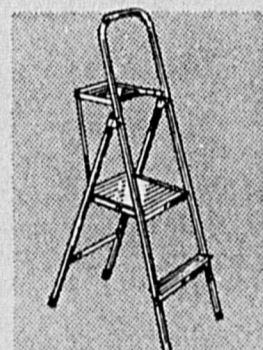

Rég. 2.39 **1.69** ch.
Pinceau 2 pouces en nylon de première qualité. Le nylon a été coulé dans de l'époxy. Durabilité!

ESCABEAU ALUMINIUM!

Rég. 14.98 **12.99** ch.

Escabeau d'aluminium à plateforme et manchon. Solide, léger, aisément transportable. Échellons renforcés, sabots antidérapants.