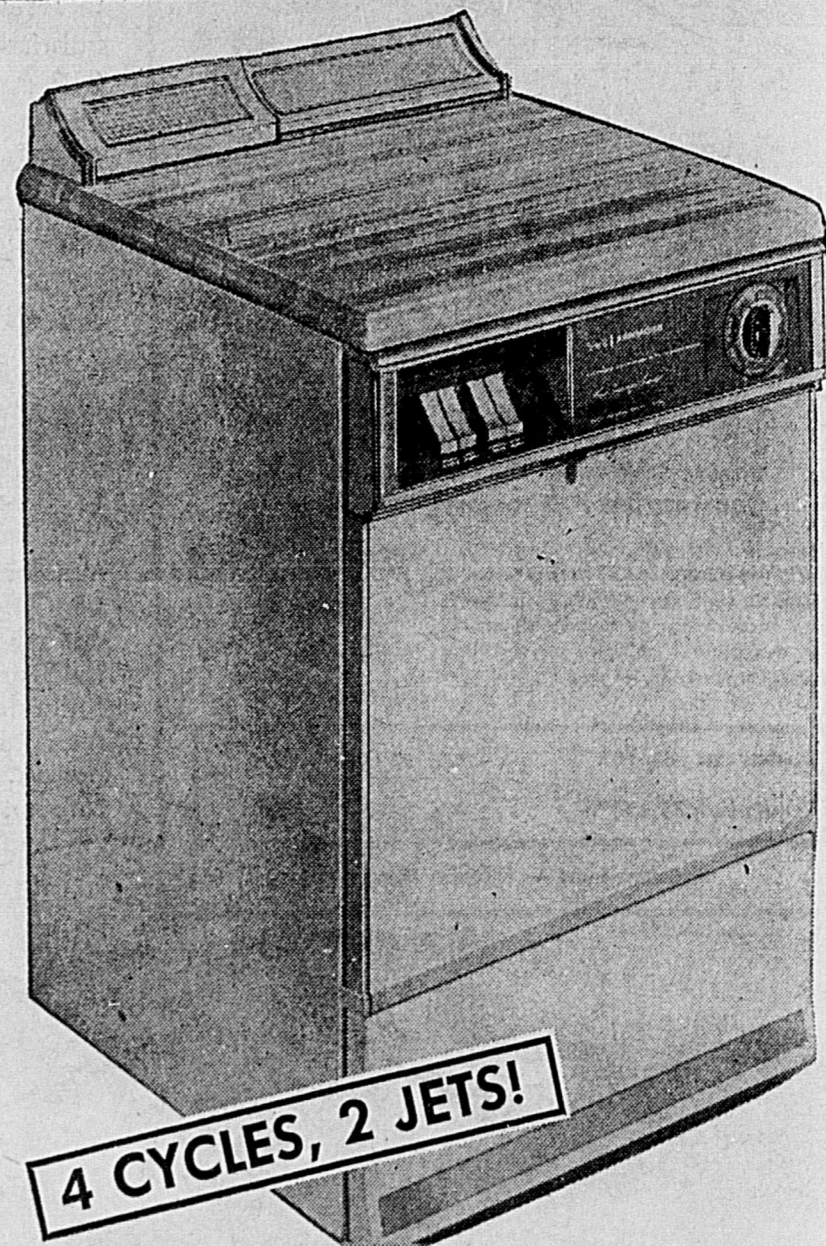

SIMPSONS-SEARS

VENTE PRÉ-HIVER!

● JEUDI
● VENDREDI
● SAMEDI

Achetez avant le 21 Novembre!

Aucun versement comptant, aucun paiement avant janvier '71 selon un pratique **COMPTE UNIVERSEL** Simpsons-Sears! Venez ouvrir le vôtre dès aujourd'hui! Frais d'administration habituels après 30 jours.

"KENMORE"!

LESSIVEUSE 3 CYCLES!

- Lessiveuse automatique "Kenmore" 3 cycles!
- Modèle 2 vitesses, 5 températures de lavage et de séchage.
- Niveau d'eau variable, filtre intégré.
- Dessus porcelaine.

264⁹⁸

Mensualités 10.50

Simpsons-Sears — Appareils Ménagers (Rayon 26).

SECHEUSE ASSORTIE!

- Sécheuse automatique assortie à la lessiveuse.
- Modèle 2 cycles à tambour étudié.
- Tableau de contrôle moderne!
- Dessus porcelaine.

169⁹⁸

Mensualités $7

Simpsons-Sears — Appareils Ménagers (Rayon 26).

LAVE-VAISSELLE "KENMORE"!

- Lave-vaisselle automatique "Kenmore" 4 cycles.
- 2 jets puissants délogant la saleté.
- Chargement frontal. Modèle monté sur roulettes.
- Intérieur tout porcelaine durable.

MODELE SIMILAIRE MAIS A ENCASTREUR 299⁹⁸

EN COULEURS $10 DE PLUS!

299⁹⁸

Mensualités $12

Simpsons-Sears — Appareils Ménagers (Rayon 26).