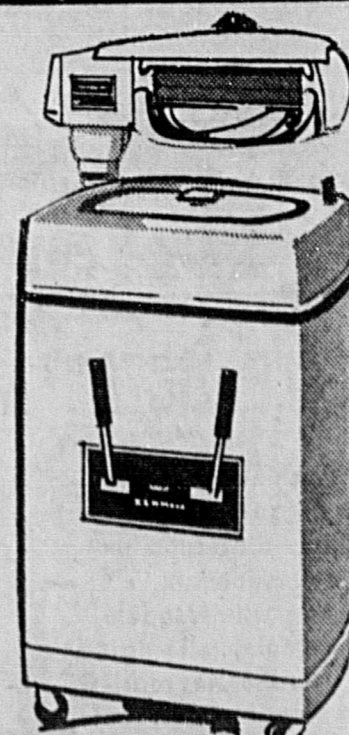

LESSIVEUSE-ESSOREUSE!

- Lessiveuse -essoreuse "Sanyo" robuste et pratique.
- Cuve inoxydable, agitateur puissant.
- Capacité 8 livres.
- Fini blanc durable.

199⁹⁸

Mensualités $8

Simpsons-Sears — Appareils Ménagers (Rayon 26).