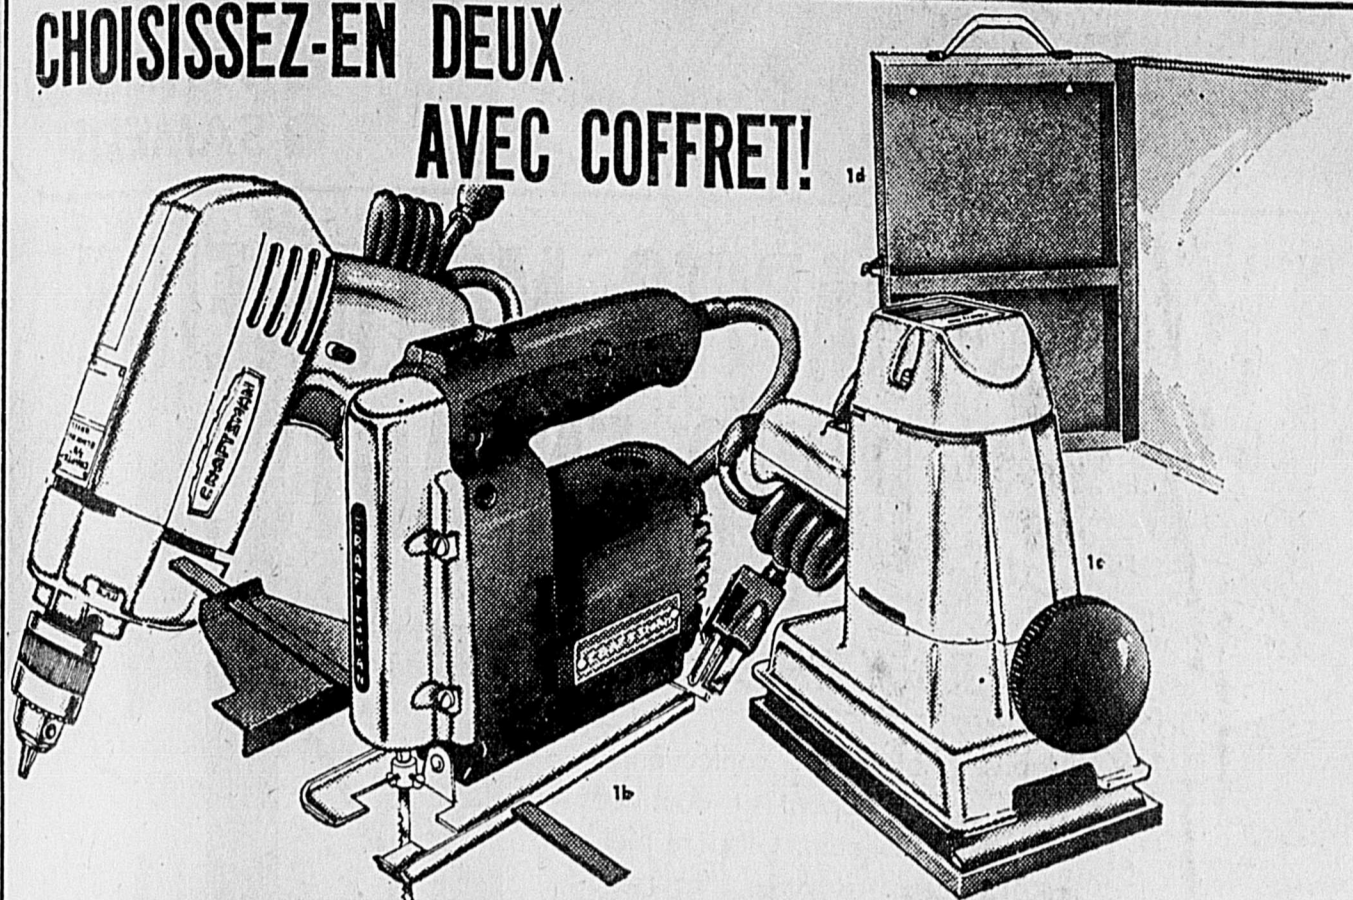

SIMPSONS-SEARS

CHOISISSEZ-EN DEUX
AVEC COFFRET!

2 OUTILS ET COFFRET!

1er choix! Perceuse Craftsman 3/8" développant 1/4 c.v. 1,150 tpm. Bâti d'aluminium poli. Scie sauteuse 1/2" Craftsman à 1 vitesse. Moteur 1/5 c.v. 3,500 courses à la minute. Avec coffret. Rég. 91.92

2e choix! Vous pouvez aussi choisir la perceuse ci-dessus avec, cette fois, la scieuse orbitale Craftsman. 3,900 orbites à la minute. Moteur de 1/5 c.v. Avec coffret. Rég. 73.94

3e choix! Cette offre comprend encore, selon vos désirs, la scie sauteuse Craftsman et la scieuse orbitale Craftsman également, avec, bien entendu, le joli et pratique coffret pouvant contenir jusqu'à quatre outils motorisés. Environ 17 x 13 x 8" de haut. Rég. 84.94

Simpsons-Sears — Quincaillerie (Rayon 9).

VOTRE CHOIX!

49⁸⁸ l'ens.