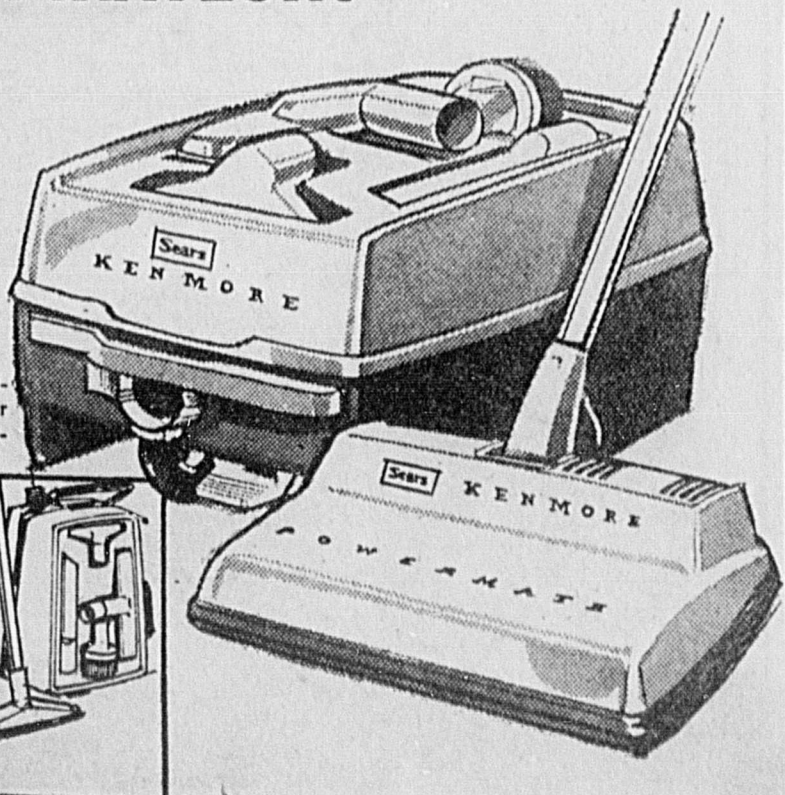

PUISSANT ASPIRATEUR!

79⁹⁹ ch.

Mensualités $8

Un aspirateur de qualité exceptionnelle fabriqué par Kenmore. Imaginez... il peut aspirer plus de 40 pieds cubes d'air à la minute. Accessoires incorporés. Garantie d'un an.