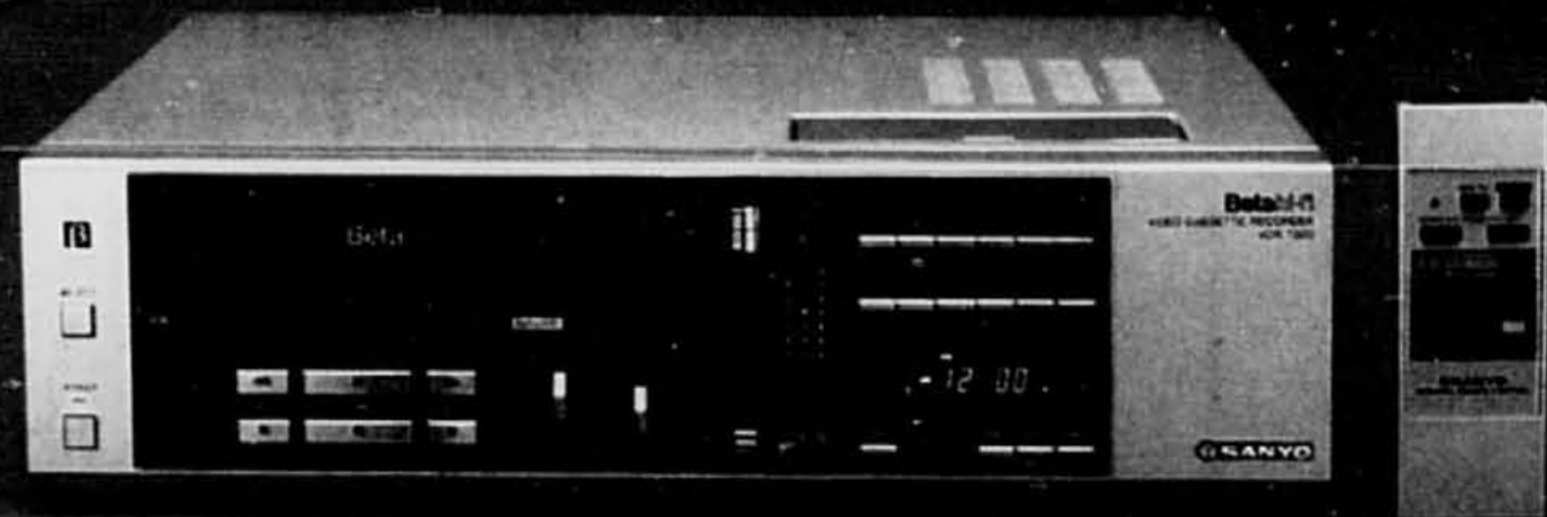

SANYO

L'ASPECT "2010" ...ET LA PERFORMANCE PRÉCISE

HOMMAGE À
2010
PRIX FANTASTIQUES

LE MAGNÉTOSCOPE BETA SANYO VOUS DONNE CINQ NOUVELLES FAÇONS DE REGARDER VOS BANDES VIDÉO

• ARRÊT SUR IMAGE vous montre une image fixe • AVANCE IMAGE PAR IMAGE permet de revoir la scène une image à la fois • RALENTI dans un choix de TROIS VITESSES pour saisir chaque détail de l'action

Combien de fois n'avez-vous pas rêvé de pouvoir ralentir la bande afin de saisir chaque détail du déroulement d'un sport rapide, d'un ballet ou de tout autre événement spécial. Maintenant, c'est possible, avec ce remarquable appareil multi-têtes vidéo de Sanyo. Voyez ces "effets spéciaux" de façon claire et nette, sans quitter votre fauteuil, en pressant simplement une touche de la télécommande sans fil 16 fonctions, qui comprend aussi la sélection et le repérage du canal, en "ordre croissant/décroissant". Plus la programmation 14 jours/8 émissions, la possibilité de capter 105 canaux avec la câblodistribution, le rebobinage automatique, le repérage d'image Betascan et bien d'autres caractéristiques avancées. Venez assister à une démonstration de ce nouvel appareil Sanyo qui se place à la fine pointe de la technologie.

699⁰⁰ $

Modèle VCR 4670

Offre spéciale "2010" : 2 cassettes vidéo L750 gratuites à l'achat du magnéscope VCR 4670 de Sanyo.

UN TRIOMPHE DE LA TECHNOLOGIE SANYO... SUPERBE IMAGE PLUS SUPERBE AUDIO S'ALLIENT DANS LE MAGNÉTOSCOPE BETA HI-FI STÉRÉO

• Enregistrement et lecture du son en haute fidélité stéréo dont la qualité dépasse celle des meilleurs enregistrements • Pleurage et scintillement de moins de 0.005% (en régime permanent) Distorsion Harmonique Totale de moins de 0.3% à 400 Hz. Séparation des canaux de plus de 60 dB • Télécommande sans fil 13 fonctions, y compris syntonisation en ordre croissant/décroissant • Syntonisateur TV 105 canaux avec convertisseur incorporé • Minuterie pour programmer 8 émissions/14 jours • Repérage d'image Betascan en marche arrière et avant • Rebobinage automatique en fin de bande • 5 moteurs à entraînement direct pour image et son insurpassables

899⁰⁰ $
Modèle VCR 7200