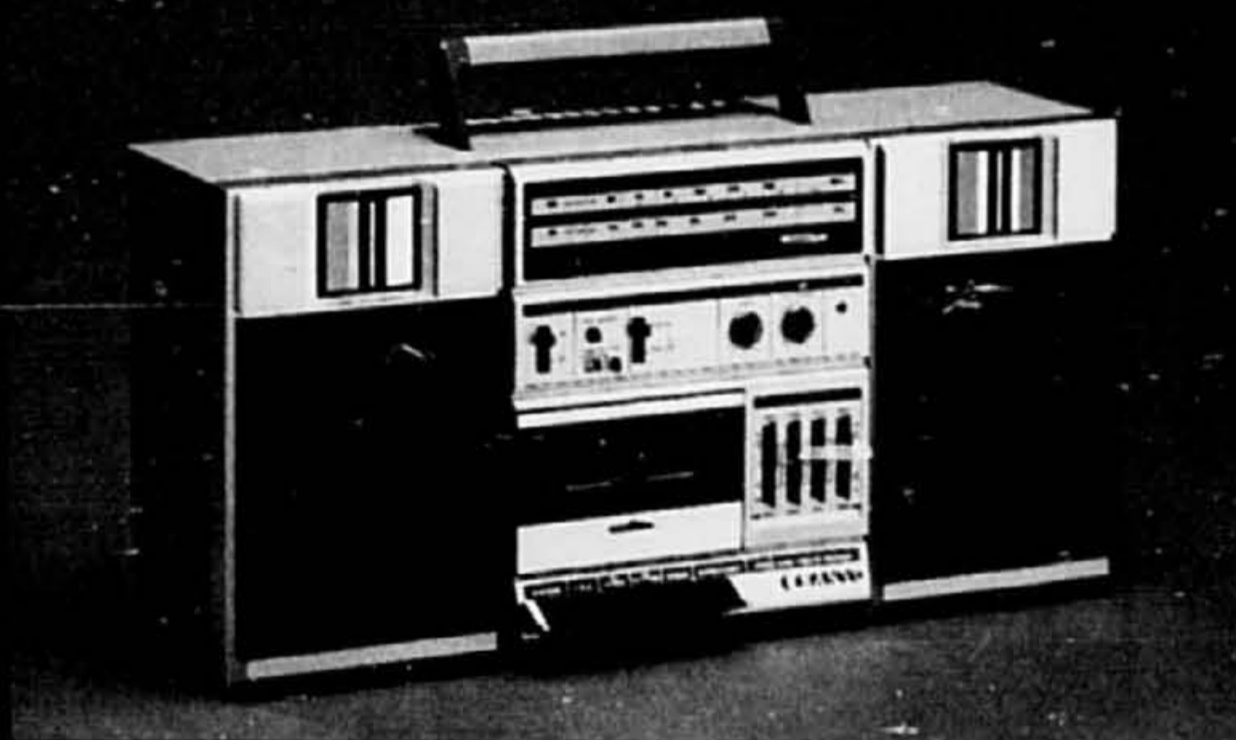

LE SON SANYO VOUS

ACCOMPAGNE PARTOUT!

HOMMAGE À
2010
PRIX FANTASTIQUES

69⁹⁵ $
Modèle MG25A

ECOUTEZ-LE COMME VOUS LE VOULEZ, MODELEZ LE SON SELON VOS GOÛTS, AVEC CE MAGNÉTOCASSETTE SANYO À CORRECTEUR GRAPHIQUE INTÉGRÉ

- Correcteur graphique 5 bandes pour contrôle précis du son.
- Réducteur de bruit Dolby*
- Inversion automatique et lecture de l'autre côté de la bande pour musique continue.
- Prise d'entrée de ligne pour enregistrer à partir d'une source extérieure.

* M. D. de Dolby Laboratories.

299⁹⁵ $

Modèle C50

69⁹⁵ $
Modèle MG55

ATLANTIQUE 120 Magasins

Plaza Alexis Nihon
Montréal
935-9486

Plaza Côte des Neiges
Montréal
342-2143

Galerias Dupuis
Montréal 844-6256

Atlantique
482 rue Ste. Catherine O.
Montréal 871-8500

Centre D'Achat Boulevard
Montréal
728-5554 & 728-0170

Plaza Ontario
Montréal 521-2211

Place Versailles
7275 Sherbrooke Street East
Montréal
352-4017 & 352-6390

Carrefour de la Pointe
Pointe Aux Trembles
642-2377

Atlantique
6060 boul. Métropolitain E.
St. Leonard 253-3769

Les Galeries D'Anjou (Audio)
Ville D'Anjou
353-5101

Les Galeries D'Anjou (Vidéo)
Ville D'Anjou
354-4300

Centre D'Achat Normandie
Montréal Nord
336-0028

Centre D'Achat Rockland (Vidéo)
Montréal
731-8211

Centre D'Achat Rockland (Audio)
Montréal
739-7502

Plaza St. Hubert
6664 rue St. Hubert
Montréal 274-5438

Place Vertu (Vidéo)
St. Laurent
336-6491

Place Vertu (Audio)
St. Laurent
337-1050

Centre D'Achat Forest
Montréal Nord
325-4893

Place Bourassa
Montréal Nord
325-1321 & 325-1265

Les Jardins Dorval
Dorval
636-6775

Centre D'Achat Fairview
Pointe Claire
695-8507 & 695-8504

Les Galeries Lachine
Lachine
637-8033

Mail West Island
Dollard des Ormeaux
683-1943