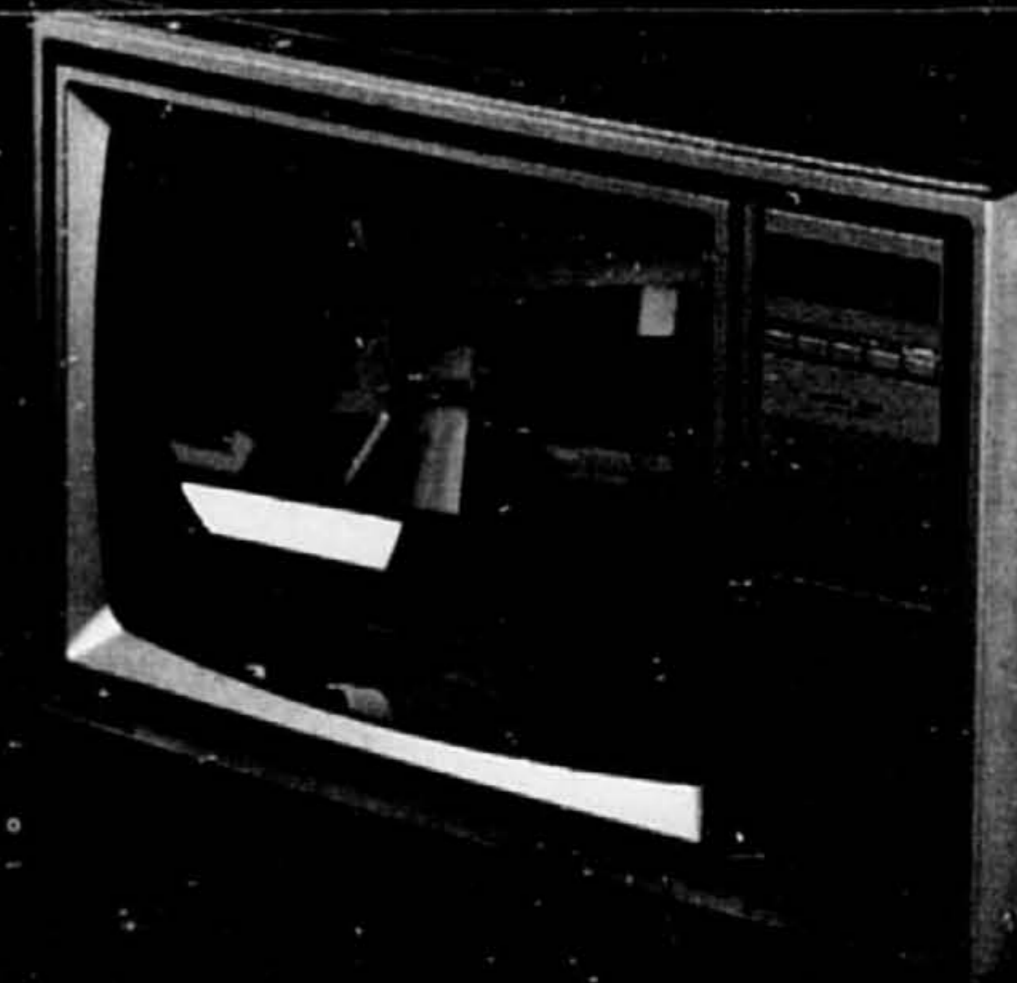

DE L'ÈRE SPATIALE DÉJÀ ICI AUJOURD'HUI.

CHAÎNE PUISSANTE 60 WATTS AVEC MAGNÉTOCASSETTES JUMELÉS ET CORRECTEUR GRAPHIQUE INTÉGRÉ

- Doubles platines de magnétocassette à 2 systèmes d'entraînement pour pouvoir copier vos bandes favorites.
- Réducteur de bruit Dolby* pour éliminer le souffle indésirable.
- Syntonisateur à synthétiseur avec 6 stations AM et 6 FM pré-réglées.
- Correcteur graphique et correcteur physiologique pour modeler le son selon vos goûts.
- Tourne-disque semi-automatique avec mécanisme de retour automatique et cellule montée en "P".
- 30 watts par canal (en régime permanent) avec D.H.T. de 0.3% à 8 ohms

*M.D. de Dolby Laboratories

Chaîne 340W

Amplificateur, syntonisateur, doubles platines de magnétocassette, tourne-disque et haut-parleurs 3 voies avec HP des graves 10". Complet...

699⁰⁰ $

Modèle 340W