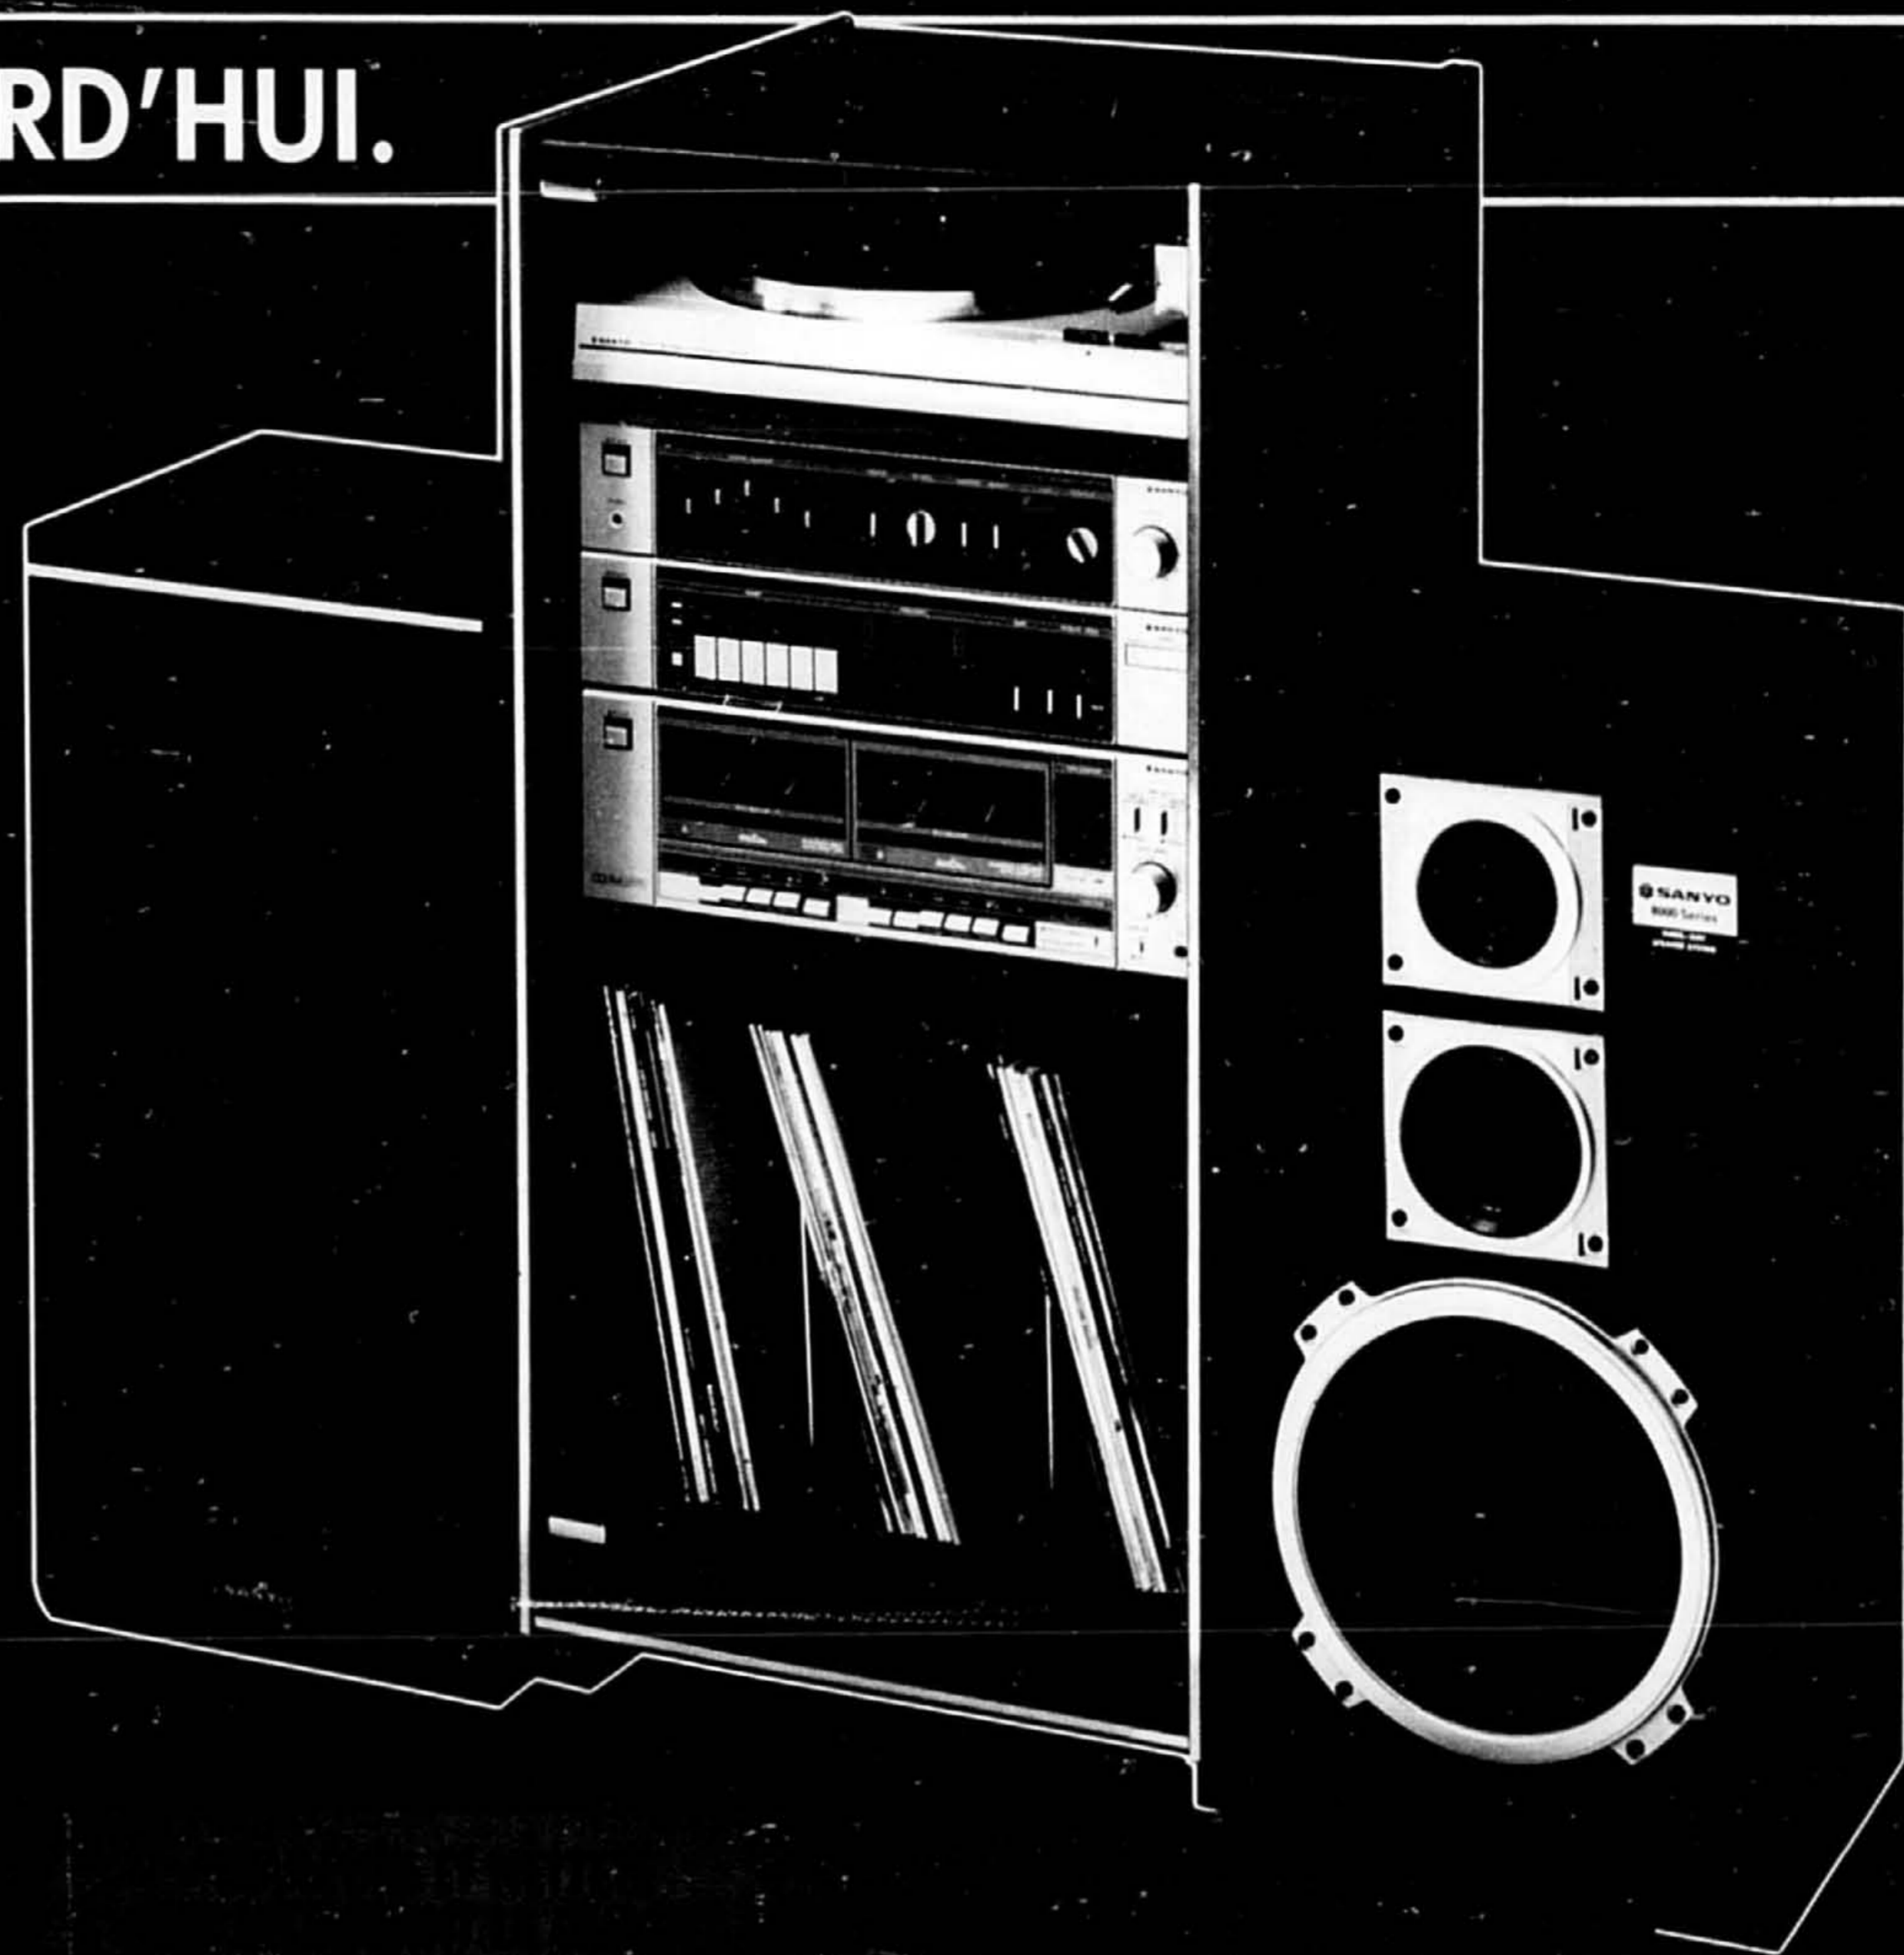

DE L'ÈRE SPATIALE DÉJÀ ICI AUJOURD'HUI.

CHAÎNE PUISSANTE 60 WATTS AVEC MAGNÉTOCASSETTES JUMELÉS ET CORRECTEUR GRAPHIQUE INTÉGRÉ

- Doubles platines de magnétocassette à 2 systèmes d'entraînement pour pouvoir copier vos bandes favorites.
- Réducteur de bruit Dolby* pour éliminer le souffle indésirable.
- Syntonisateur à synthétiseur avec 6 stations AM et 6 FM pré-réglées.
- Correcteur graphique et correcteur physiologique pour modeler le son selon vos goûts.
- Tourne-disque semi-automatique avec mécanisme de retour automatique et cellule montée en "P".
- 30 watts par canal (en régime permanent) avec D.H.T. de 0.3% à 8 ohms

*M.D. de Dolby Laboratories

Chaîne 340W

Amplificateur, syntonisateur, doubles platines de magnétocassette, tourne-disque et haut-parleurs 3 voies avec HP des graves 10". Complet...

699⁰⁰ $

Modèle 340W