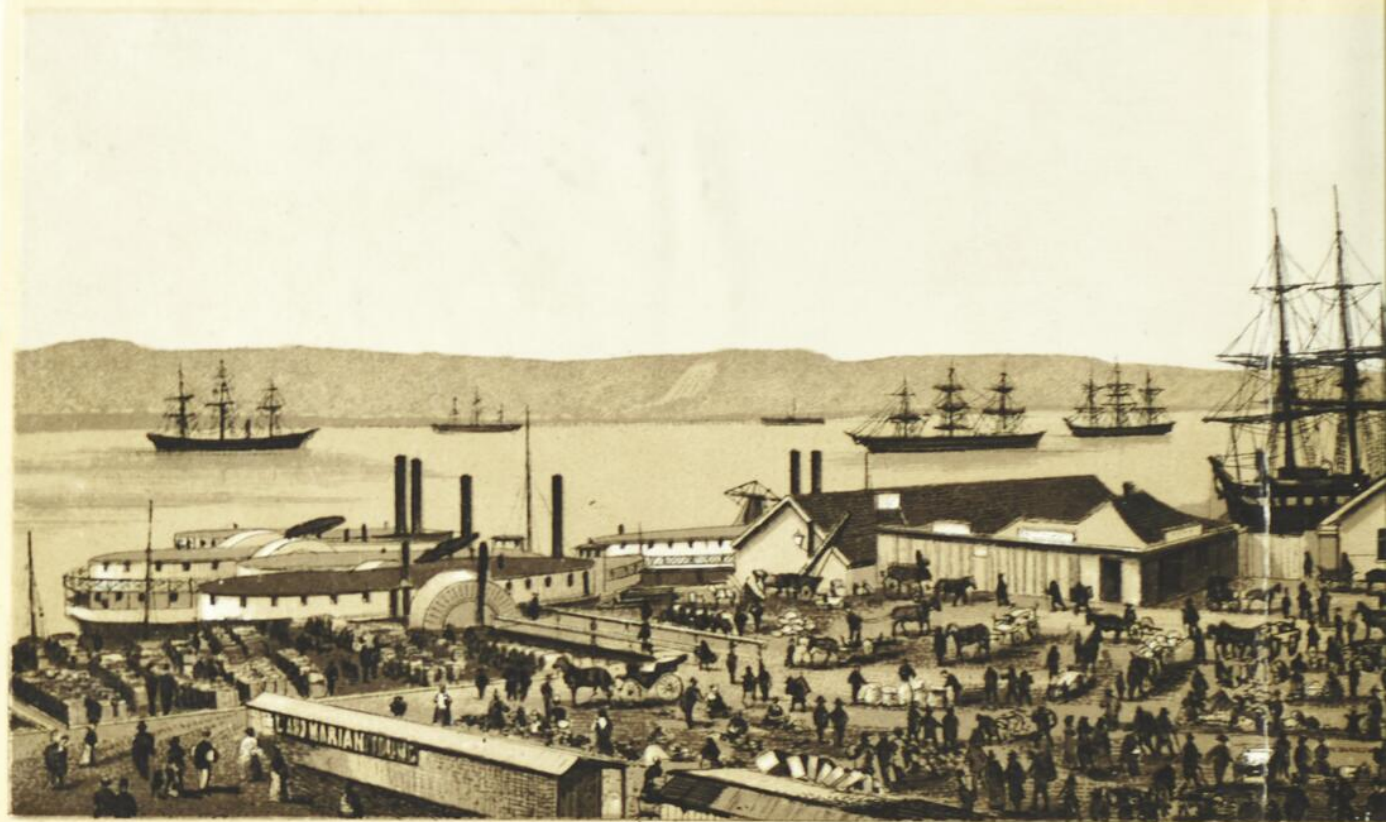

VIEWS  
OF  
QUEBEC.

CHAMPLAIN WHARF.

QUAI CHAMPLAIN.

CHAMPLAIN MARKET. MARCHÉ CHAMPLAIN.

DURHAM TERRACE.

PLACE DURHAM.

BASILIC & SEMINARY.

BASILIQUE & SÉMINAIRE.

VIEW LOOKING NORTH FROM THE CITADEL. VUE PRISE DE LA CITADELLE.

ST JOHN'S GATE.      PORTE ST JEAN.

ST. LAWRENCE RIVER IN WINTER. ICE BRIDGE. RIVIÈRE ST. LAURENT EN HIVER. PONT DE GLACE.

**PART OF CAPE DIAMOND PARTIE DU CAP DIAMANT**  
 where Gen. MONTGOMERY où Gén! MONTGOMERY  
 fell Dec<sup>r</sup> 31<sup>st</sup> 1775. tomba le 31. Dec<sup>re</sup> 1775.