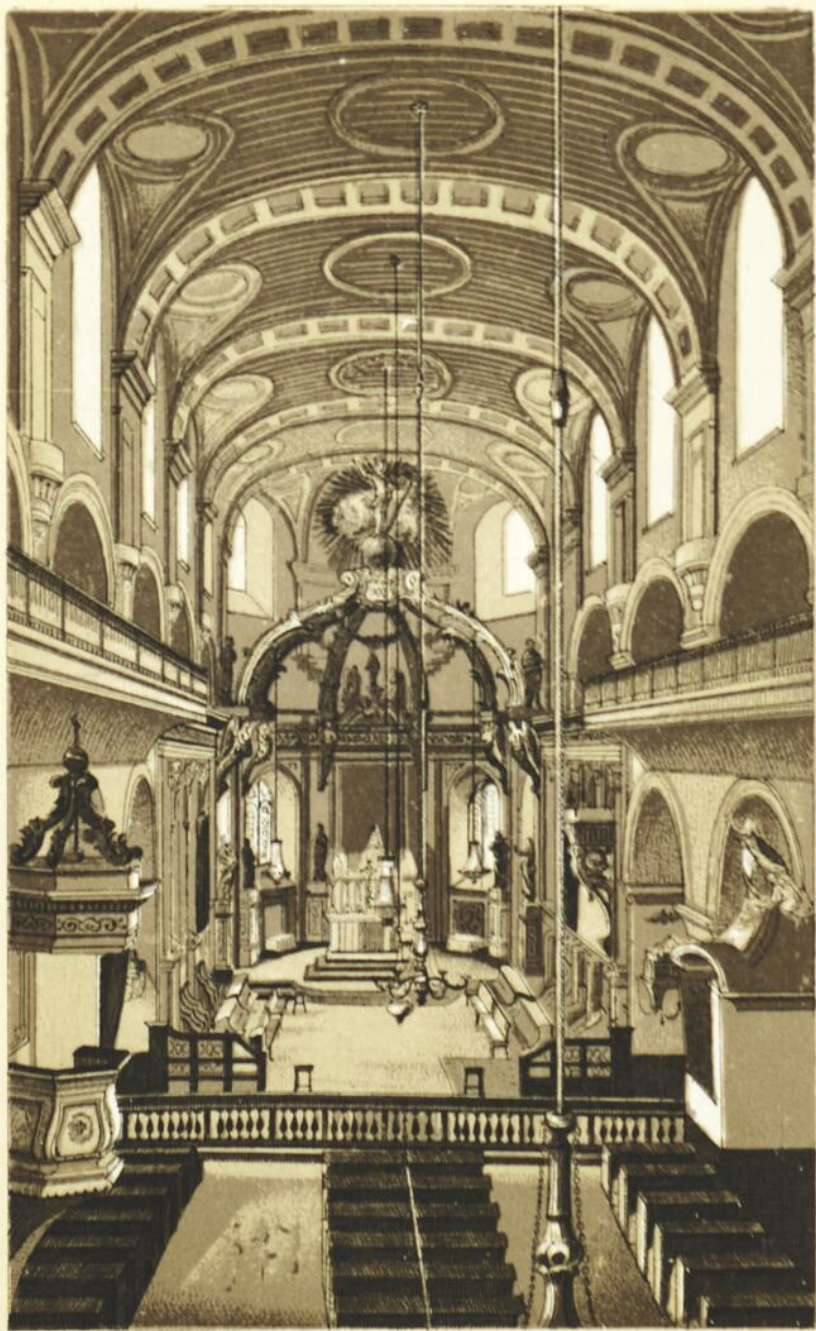

VIEWS  
OF  
QUEBEC.

CHAMPLAIN WHARF.

QUAI CHAMPLAIN.

CHAMPLAIN MARKET. MARCHÉ CHAMPLAIN.

DURHAM TERRACE.

PLACE DURHAM.

BASILIC & SEMINARY.

BASILIQUE & SÉMINAIRE.

VIEW LOOKING NORTH FROM THE CITADEL. VUE PRISE DE LA CITADELLE.

ST JOHN'S GATE.      PORTE ST JEAN.

ST. LAWRENCE RIVER IN WINTER. ICE BRIDGE. RIVIÈRE ST. LAURENT EN HIVER. PONT DE GLACE.

**PART OF CAPE DIAMOND PARTIE DU CAP DIAMANT**  
 where Gen. MONTGOMERY où Gén! MONTGOMERY  
 fell Dec<sup>r</sup> 31<sup>st</sup> 1775. tomba le 31. Dec<sup>re</sup> 1775.

**HOUSE in which Gen. MONTGOMERY'S MAISON où le Corps du Gén! MONTGOMERY**  
 body was laid Dec<sup>r</sup> 31<sup>st</sup> 1775. fut déposé le 31. Dec<sup>re</sup> 1775.

BREAK-NECK STEPS. ESCALIER CHAMPLAIN.