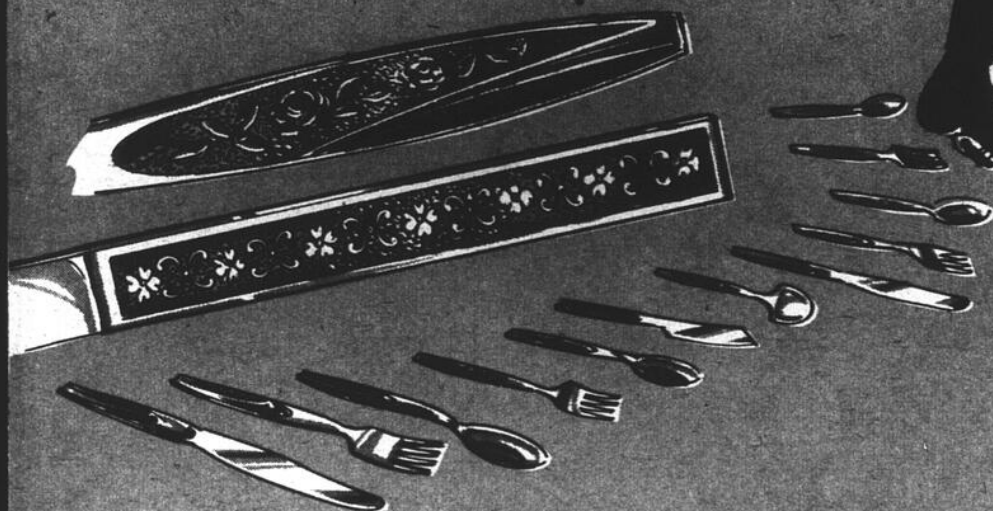

1497
ch.

57% nylon/43% acétate. Bouts frangés. Envers en mousse. Coloris: brun, vert et or.

Bonimart

Bon'idée pour l'été

Coutellerie de 42 pièces

888
ch.

Pratique pour l'usage quotidien et magnifique pour les réceptions. Cet ensemble en acier inoxydable comprend 8 de chaque de: fourchettes de table, fourchettes à salade, couteaux, cuillers à thé et cuillers de table en plus d'un couteau à beurre et d'une cuiller à sucre. Disponible dans un choix de 2 motifs ravissants. 374-1916, 1918