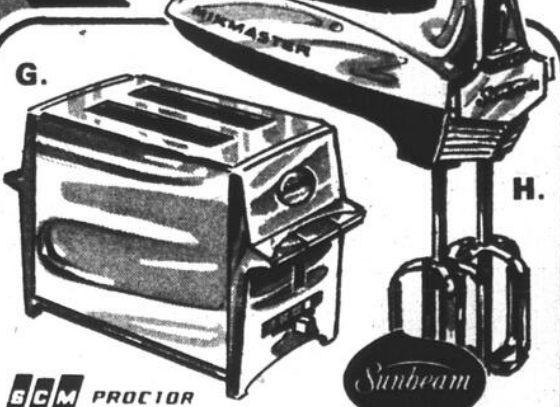

1488

ch.

F. Super grilloir par Oster

2844

ch.

Un appareil versatile pour cuisiner. Idéal pour les repas familiaux. Surface de cuisson non-collante et sans récurage, de 16 pouces de diamètre. Peut aussi servir comme réchaud. Commande à sonde amovible pour immersion complète. 522-2353