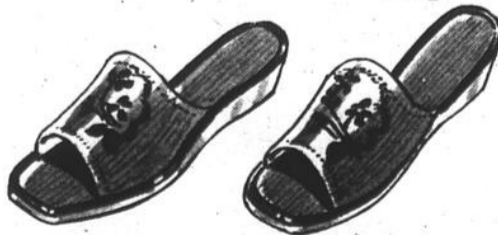

A. Parasol de 6' s'ouvrant vers le haut: En vinyle multi-laminé et frange de 2 1/2"; 6 baleines en acier à ressort; mécanisme à bascule à blocage automatique à 3 positions; monture robuste de 2 pièces en aluminium étiré; monture inférieure séparée en aluminium étiré; système à blocage direct plaqué. (Plaqué de jardin non comprise.)

Prix crt 3.99 à 5.99

3⁷⁷ ch.

Bas-culottes diaphanes de taille universelle

Taille universelle: 5' à 5'8", 95 à 160 lb. Choix de modèles entièrement diaphanes ou en mailles unies ordinaires. Teintes: beige, épice, taupe ou ivoire.

Prix crt .79 ch.

3/1⁵⁰

Bas-culottes de grande taille

Pour 155 à 195 lb. Culotte renforcée, gousset, talon diaphane et pointe renforcée. Teintes: beige, épice et taupe.

Prix crt .99 ch.

2/1⁵⁰

Pantoufles en éponge de coton