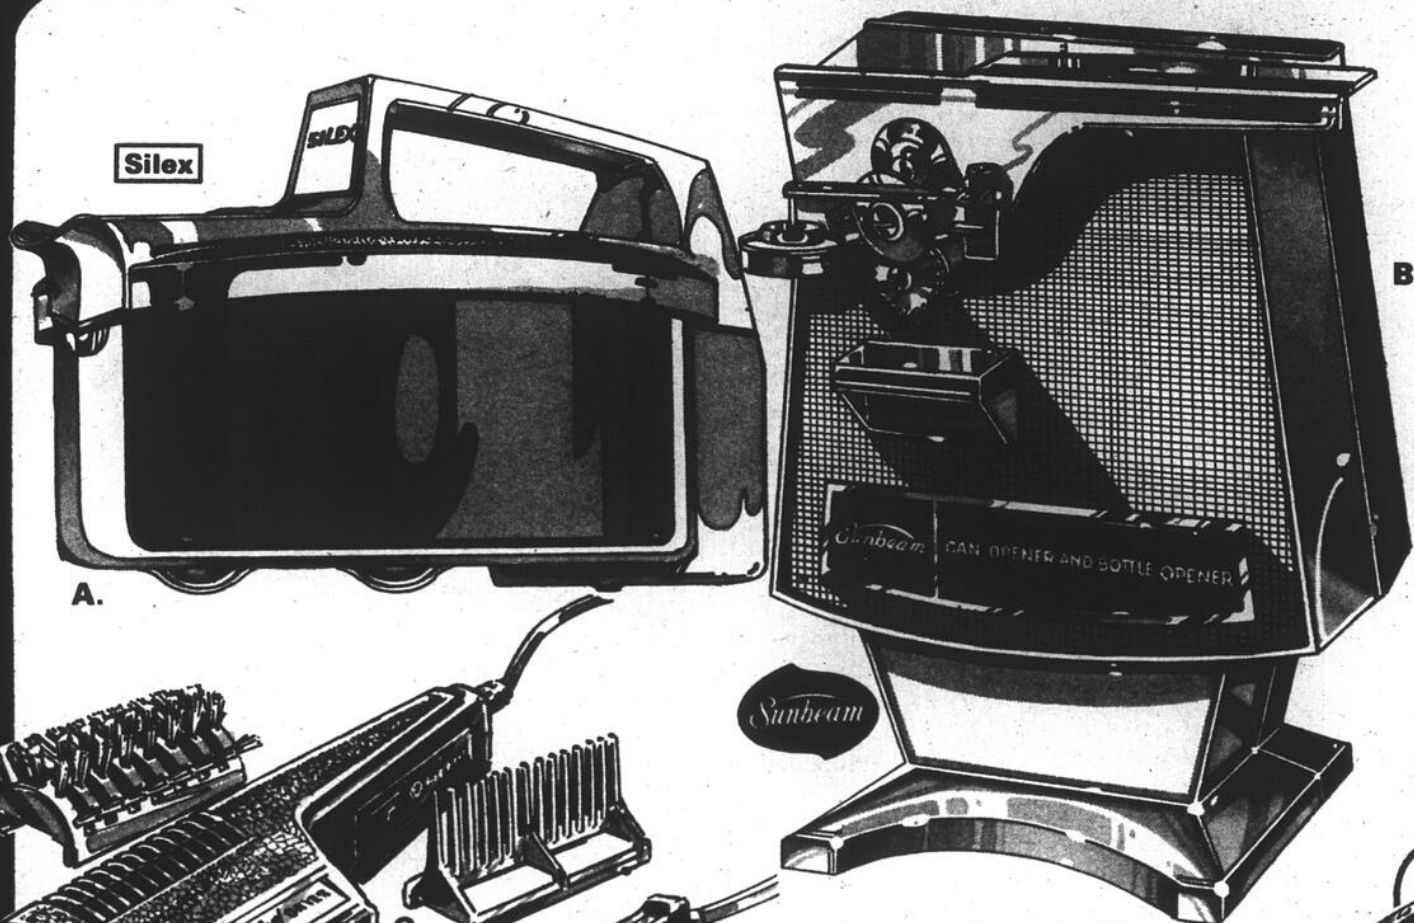

Bonimart

... Bon'idée

Garantie d'échange
d'un an pour tous
les appareils
électro ménagers

A.B.
Au choix

777

ch.

A. Bouilloire de 2 ptes Sillex

Ravissant modèle à garniture de couleur beige et base en acier inoxydable s'assortissant avec la plupart des appareils ménagers. Bec anti-égoutture, anti-échaudure. 522-2011

B. Ouvre-boîte Sunbeam

Roulette de coupe en acier durci durable. Lève-couvercle aimanté. Coupoir amovible pour le nettoyage. Ouvre-bouteille compris. Ton blanc. 522-2337