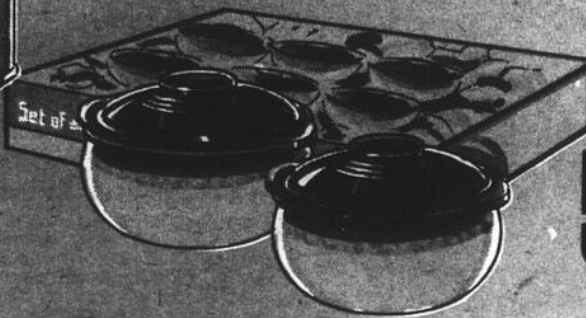

Service à fondue

1299
ch.

Pot à fondue fini en acier émaillé de couleur or à attrayant motif moderne. Base en bois, réchaud à alcool, 6 fourchettes à fondue et 6 plats à fondue assortis compris. 494-1891

Corningware