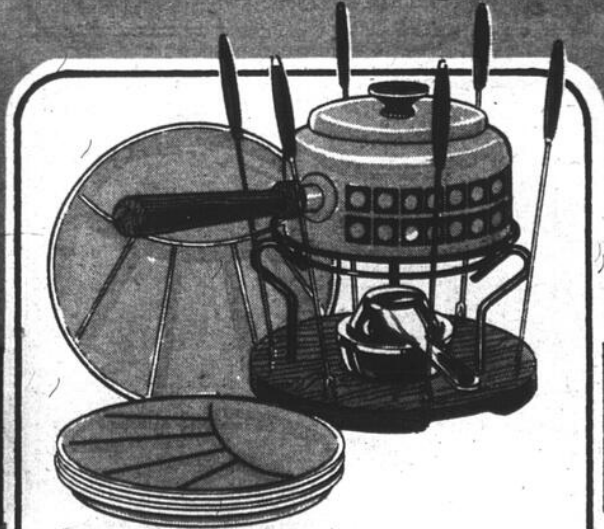

Service à fondue

1299
ch.

Pot à fondue fini en acier émaillé de couleur or à attrayant motif moderne. Base en bois, réchaud à alcool, 6 fourchettes à fondue et 6 plats à fondue assortis compris. 494-1891

Corningware