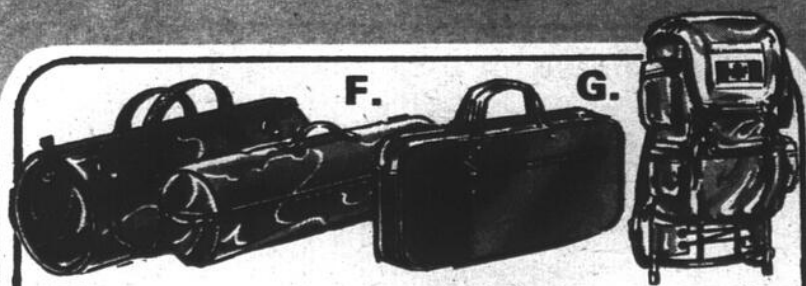

Bonimart Bon'idée pour l'été

en vedette la fête des mères

A. Tente spacieuse 9' x 12' Woods

Le meilleur choix pour les vacances de camping de votre famille... 4 personnes peuvent y coucher à l'aise. Fabriqué en robuste couteil de coton imperméable. Cadre extérieure en métal facile à assembler. 2 grandes fenêtres à rabat, plancher tenant recouvert de polyéthylène tissé. (Les poteaux pour l'auvent ne sont pas inclus.)

8988
ch.

B. Tente touriste 9' x 9' Woods

La tente idéale pour le camping d'été ou de fin de semaine... 4 personnes peuvent y coucher à l'aise. Fabriqué de robuste couteil de coton. Cadre extérieure en métal facile à assembler, porte hollandaise à fermeture éclair et auvent, fenêtres à rabat et plancher tenant d'une pièce recouvert de polyéthylène tissé. Murs vert, toit jaune.

4988
ch.

C. Vélo de tourisme à 3 vitesses pour adultes

Robuste et léger pour s'amuser sans se fatiguer pendant plusieurs jours. Caractéristiques: guidon de tourisme, roues de 26", garde-boue avant et arrière chromés de pleine grandeur, pédales à réflecteurs, réflecteur arrière, garde-chaîne chromée et béquille.

6244
ch.

D. Sprinter de 10" pour enfants

Le vélo idéal pour entraîner votre bambin... ce vélo de trottoir est de couleur vive orange de tournoi, les enfants en raffoleront. Caractéristiques: traction avant, guidon surélevé et selle robuste.

1644
ch.

E. F. G. H.
E.F.G. Au choix 599
ch.

E. Sac de sport en nylon

Poignées et courroies renforcées à recouvrement de toile de nylon. 2 courroies pour nouer en toile de nylon et anneaux. Fermeture éclair sur toute la longueur. 24" x 12".

F. Sac de voyage à fermeture éclair

En nylon ou couteil de coton durable. Fermeture éclair sur toute la longueur. Courroie à main. 36" x 21".

G. Sac de tennis en vinyle

Pochette extérieure de tennis à fermeture éclair et 1 pochette intérieure. Choix de couleurs. Quantités limitées. Prix crt 7.99

H. Sac à dos en nylon avec cadre

Cadre en aluminium en forme de H. 5 poches extérieures et 1 poche pour carte. Drapeau canadien sur le rabat.

1799
ch.

Toutes les mesures données sont approximatives.