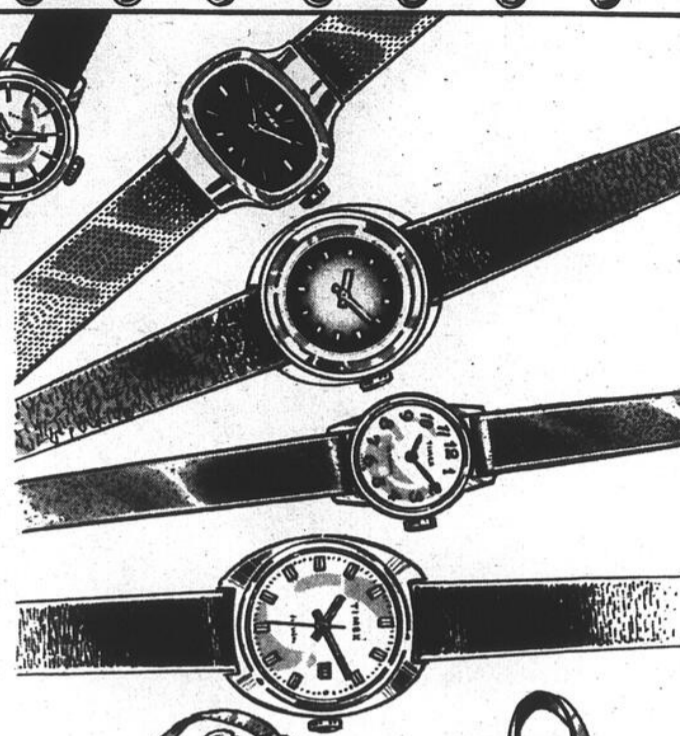

Bonimart

Bon'idée pour l'été

en vedette
la fête
des mères

ÉCONOMISEZ 20%

Montres Timex pour dames

Prix crt 11.69 à 37.74

9³⁵ à 30¹⁹ ch. ch.

Une montre pour chaque maman... cette splendide collection comprend un choix fantastique de modèles. Choix de modèles électriques à 17 rubis, tout-aller, sport et élégants. Garnitures et cadrans de couleur, courroies assorties ou coordonnées en cuir ou Corfam* et bracelets extensibles ou en filet de métal. Toutes les montres résistent au choc. Garantie d'un an.

Rasoir Lady Bug Philips

Elle en raffolera... tellement utile et attrayant, au coloris féminin lavande. Système de rasage à action double, partie supérieure amovible pour nettoyer facilement. 115 volts.

Prix crt 17.14

15⁴⁴ ch.

Coffre à bijoux

Cet accessoire pratique est une excellente idée de cadeau. Extérieur en similicuir gaufré. Doublure de satin. Plateau à boucles d'oreille compris.

Prix crt 4.50

3⁷⁷ ch.

Châles et écharpes en acrylique

Un assortiment magnifique en coloris blanc et blanc légèrement teinté. Quantité limitée de ravissants modèles à dentelle de soie. Magasinez tôt pour un meilleur choix. Quantités limitées.

Prix crt 3.99 à 5.99

3⁷⁷ ch.

Bas-culottes diaphanes de taille universelle

Taille universelle: 5' à 5'8", 95 à 160 lb. Choix de modèles entièrement diaphanes ou en mailles unies ordinaires. Teintes: beige, épice, taupe ou ivoire.

Prix crt .79 ch.

3/1⁵⁰

Bas-culottes de grande taille

Pour 155 à 195 lb. Culotte renforcée, gousset, talon diaphane et pointe renforcée. Teintes: beige, épice et taupe.

Prix crt .99 ch.

2/1⁵⁰

Pantoufles en éponge de coton

Une aubaine excellente. Choix de peintures pour dames. Choix de couleurs pastels. Magasinez tôt pour un meilleur choix.

Prix crt 1.49 à 1.99

1²⁷ pre

Sacs à main blancs pour maman