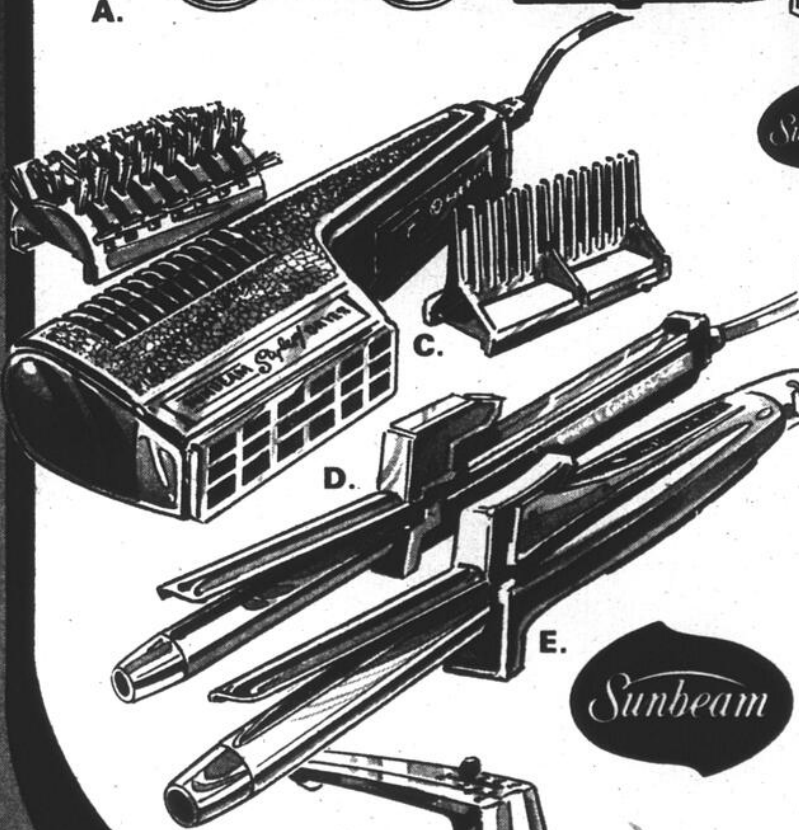

B. Ouvre-boîte Sunbeam

Roulette de coupe en acier durci durable. Lève-couvercle aimanté. Coupoir amovible pour le nettoyage. Ouvre-bouteille compris. Ton blanc. 522-2337

3 modèles de Sunbeam pour le soin de vos cheveux