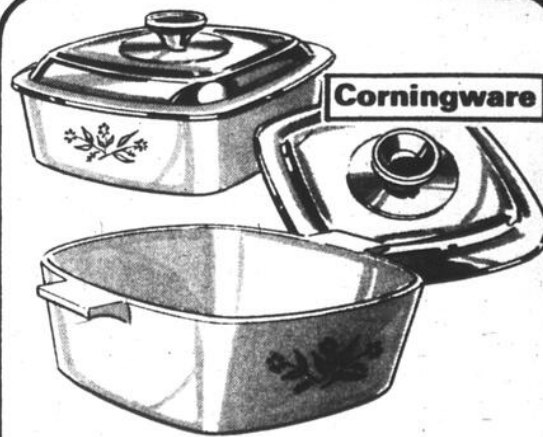

Batterie de cuisine de 7 pièces

Un achat formidable... à un bon prix pour la fête des mères. L'ensemble comprend: casseroles couvertes de 1 et 2 ptes, faitout de 5 ptes et poêle à frire de 10". Le couvercle du faitout s'adapte aussi à la poêle à frire. Toutes les mesures sont d'États-Unis. Extérieurs et intérieurs en porcelaine à recouvrement d'acier de lourd calibre. Choix de plusieurs motifs ravissants. Va au lave-vaisselle. En emballage-cadeau. 491-1304 to 87, 16, 17

Pot à fondue fini en acier émaillé de couleur or à attrayant motif moderne. Base en bois, réchaud à alcool, 6 fourchettes à fondue et 6 plats à fondue assortis compris. 494-1891

Corningware

Percolateur de 9 tasses Corningware*

Prix crt 19.95

1288
ch.

Une aubaine superbe. Motif populaire bleu bleuet. En emballage-cadeau. 519-1030

Corningware

Ensemble jumelé Corningware*

888
ch.

L'ensemble comprend: casseroles couvertes de 32 on. et de 48 on. Motif populaire bleu bleuet. Congelez, cuisinez et servez dans le même plat. En emballage-cadeau. 519-9054