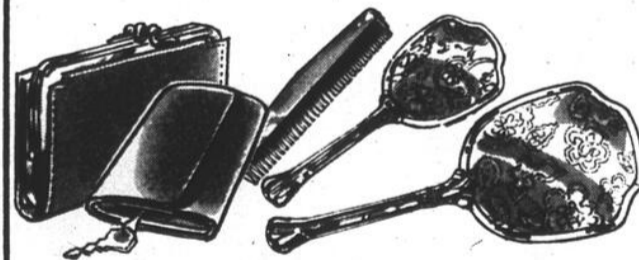

Sacs à main blancs pour maman

Sacs de qualité en souple vinyle d'aspect cuir ou en polyuréthane, à un bas prix exceptionnel. Choix de modèles à 2 poignées, à bandoulière et de genre enveloppe. Des accessoires idéals pour ses tenues tout-aller et élégantes de l'été.

8⁴⁴ ch.

Ens. de réticule et de porte-clés

Réticule de 5" à cadre triple. Compartiment à billets doublé de taffetas, 2 compartiments pour cartes, fenêtre en acétate pour les photos. Choix de couleurs et de cuirs. Porte-clés assorti à 6 crochets. En boîte individuelle.

Prix crt 5.99

4⁷⁷ ch.

Nécessaire de coiffeuse de 3 pcs

L'ensemble comprend un peigne, une brosse et un miroir. Vaste choix d'imprimés et de teintes unies. Garniture de métal chromée ou de couleur or disponible.

Prix crt 5.99 à 6.99

4⁷⁷ ch.