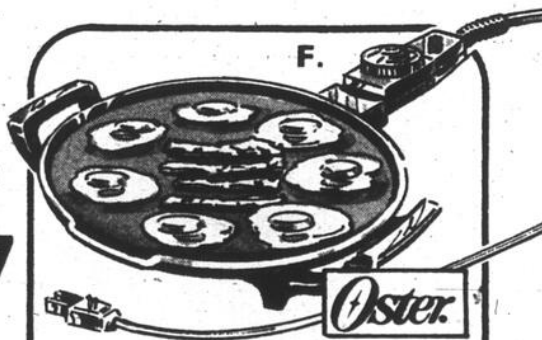

F. Super grilloir par Oster

2844

ch.

Un appareil versatile pour cuisiner. Idéal pour les repas familiaux. Surface de cuisson non-collante et sans récurage, de 16 pouces de diamètre. Peut aussi servir comme réchaud. Commande à sonde amovible pour immersion complète. 522-2353