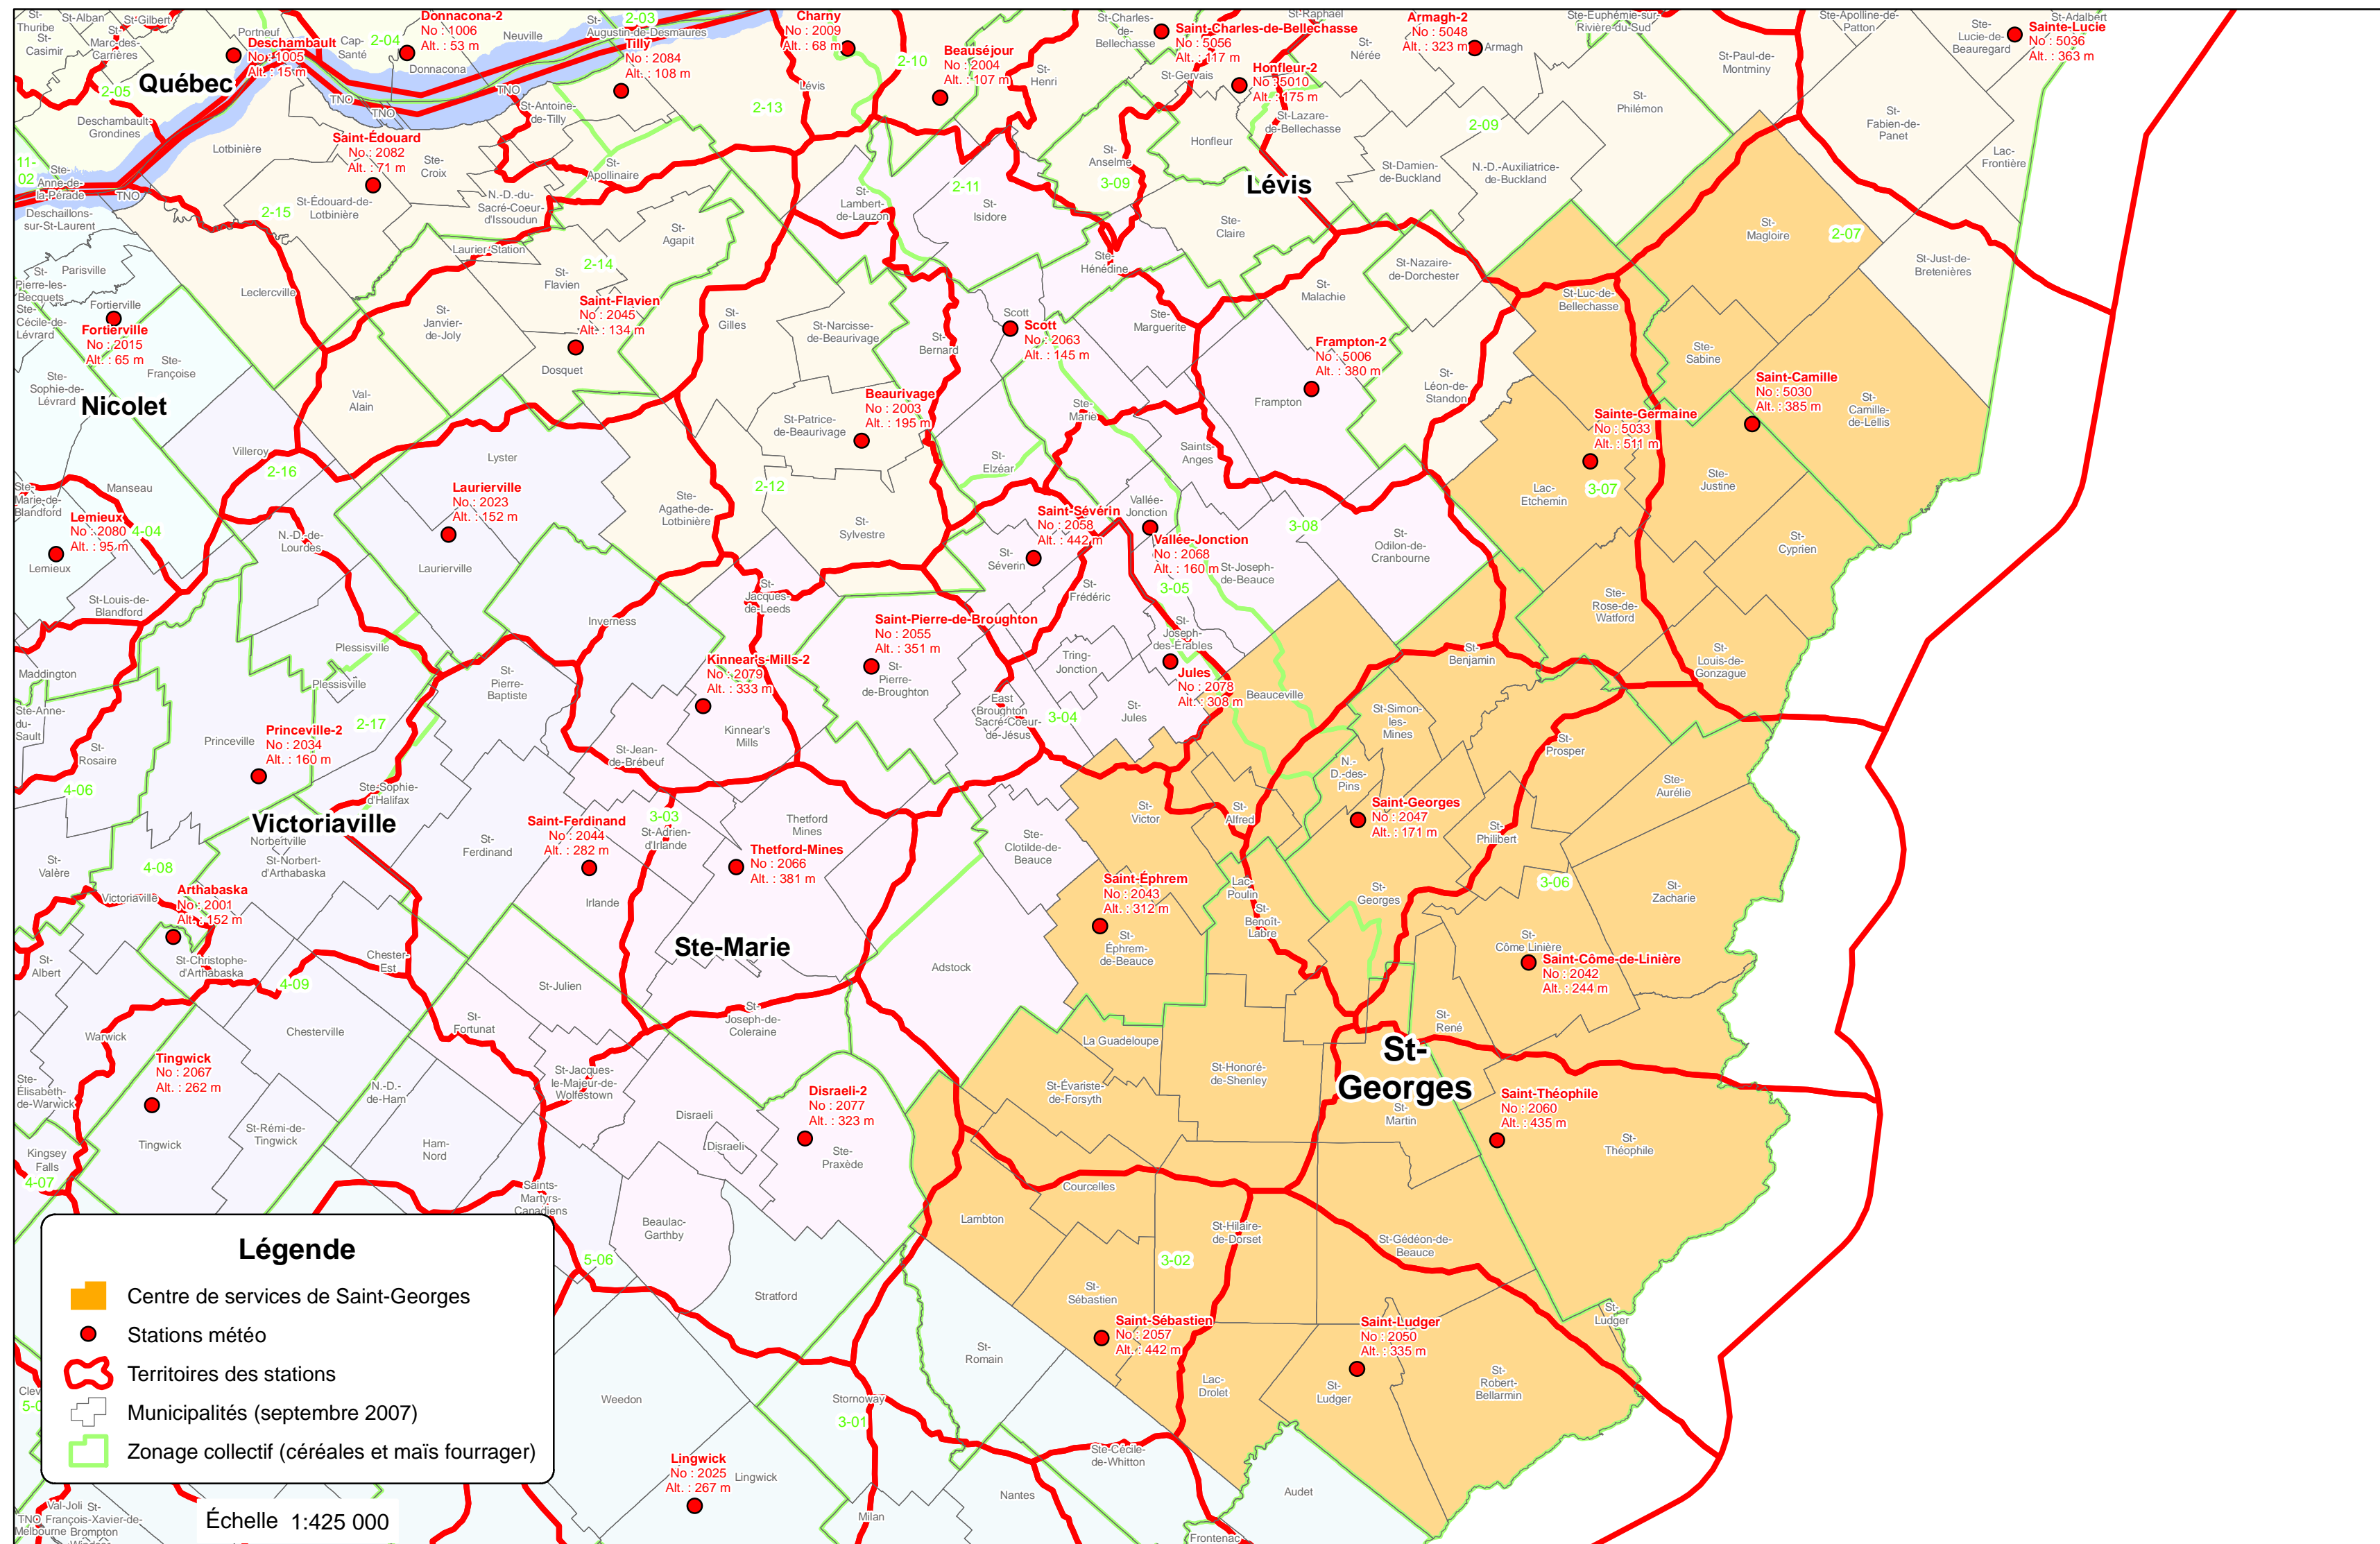

Territoires des stations météo

Centre de services de Saint-Georges

Légende

- Centre de services de Saint-Georges
- Stations météo
- Territoires des stations
- Municipalités (septembre 2007)
- Zonage collectif (céréales et maïs fourrager)

Échelle 1:425 000