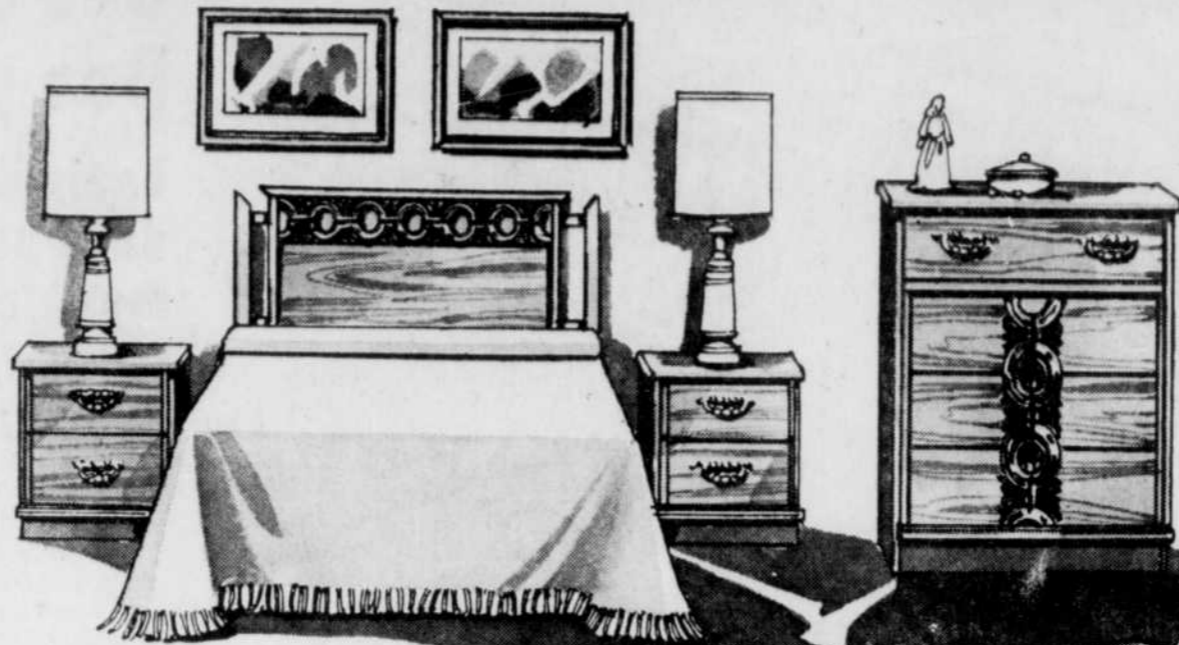

Mobilier de chambre 3 pièces style méditerranéen classique

238⁸⁸

LE GROUPE DE 3 PIÈCES

Tables de chevet facultatives 39.95 chacune