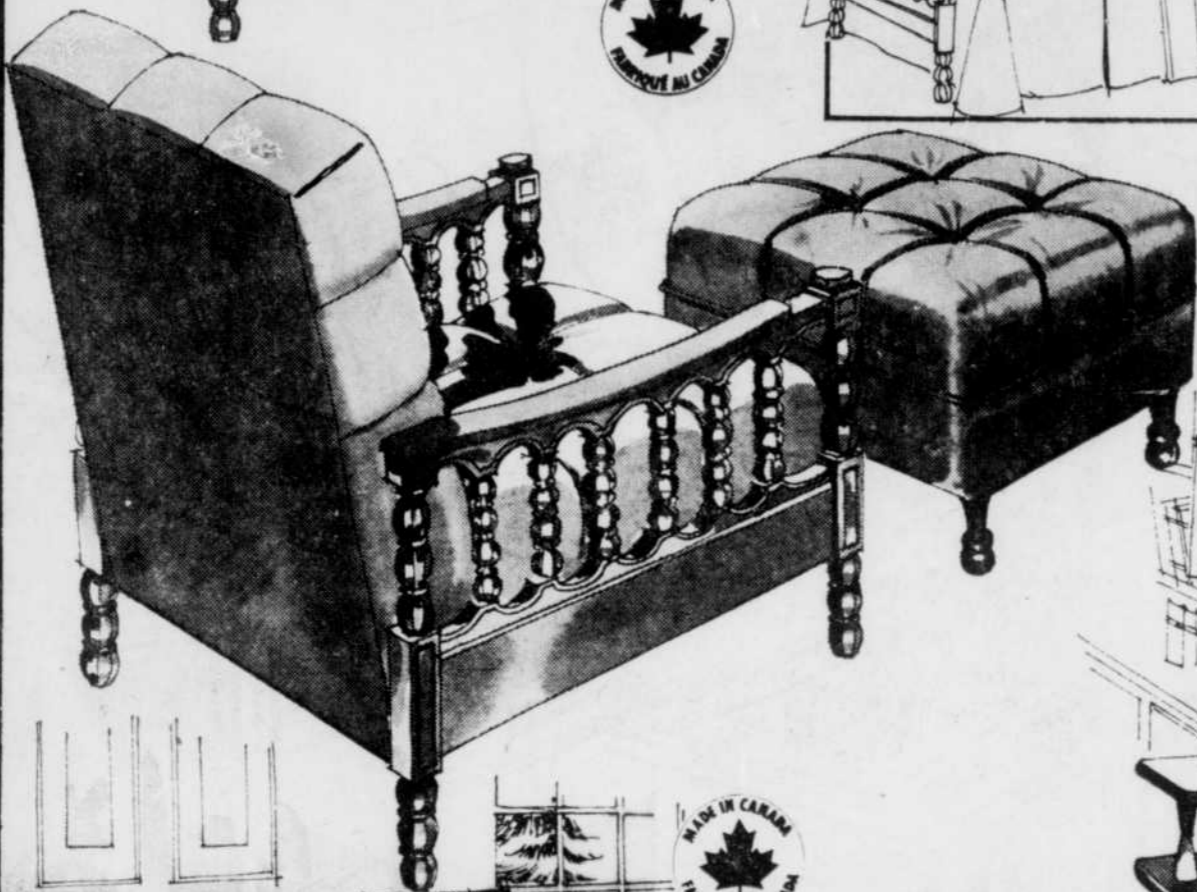

Divan-lit et fauteuil à votre portée!

$198

l'ens. de 2 pièces