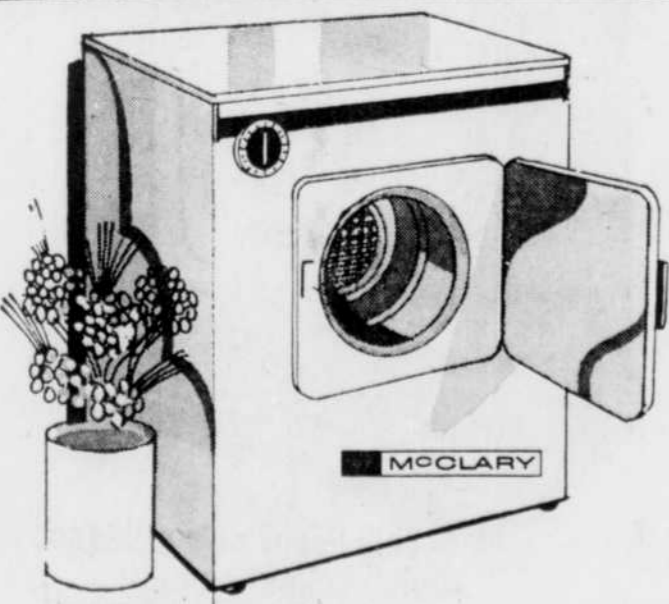

Ce séchoir portable électrique compte les mêmes avantages que les gros modèles!

13888
CHACUN