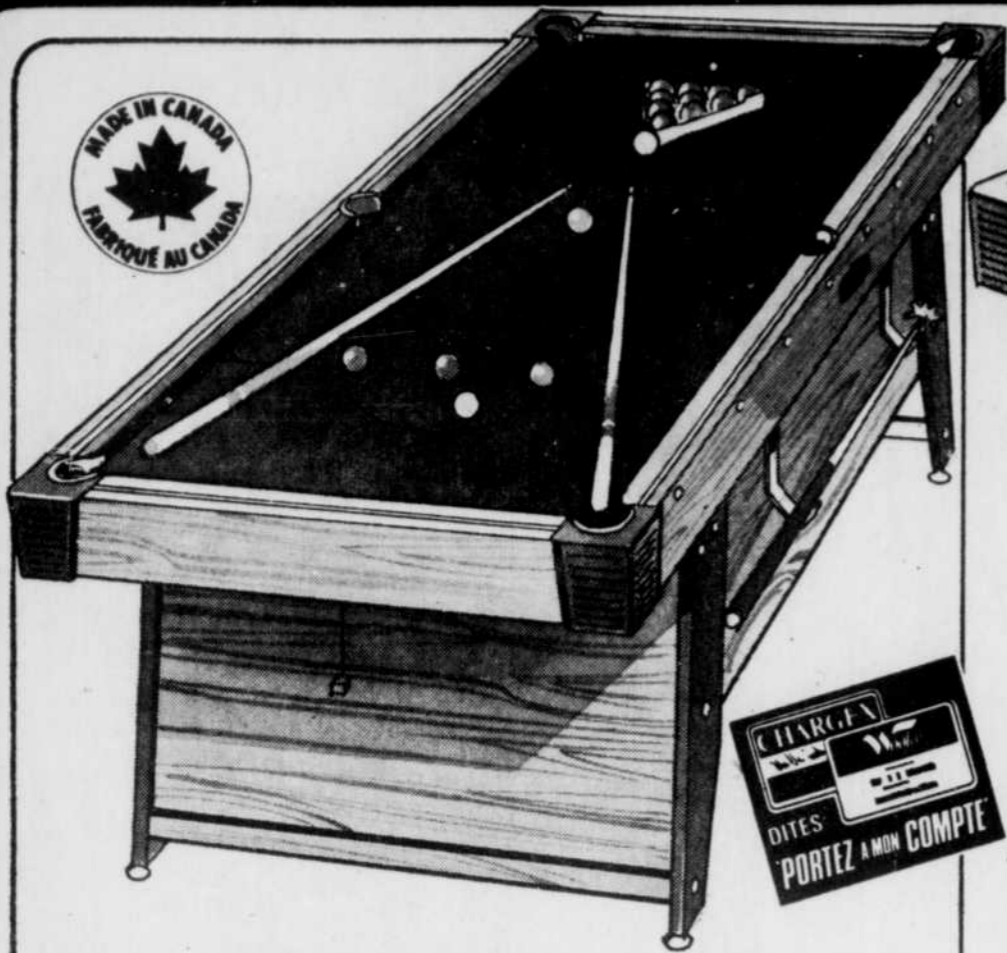

Table de billard de 8' pour salle de jeu

Table à panneaux latéraux en noyer canadien, idéale pour vos heures de loisir. Surface de jeu en Dupan, recouvert de tissus laineux vert; 8 niveleurs pour la surface de jeu et 4 pour les pieds. Avec jeu de 16 boules, 2 queues de 52 po., 1 triangle, 1 support à queues, de la craie et 1 livret d'instructions. 95" x 52".
LE TOUT

22797