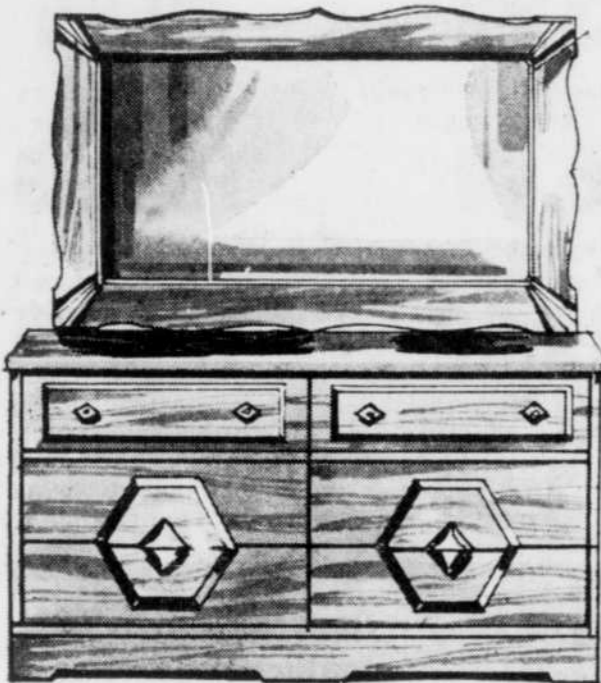

Mobilier de chambre de style moderne fini lustré 'Marimba' imitant le noyer

l'ens. 3 pièces

$329

Tables de chevet facultatives, 47.95 chacune

ACHETEZ EN TOUTE CONFIANCE
SATISFACTION GARANTIE
ECHANGE OU ARGENT REMIS