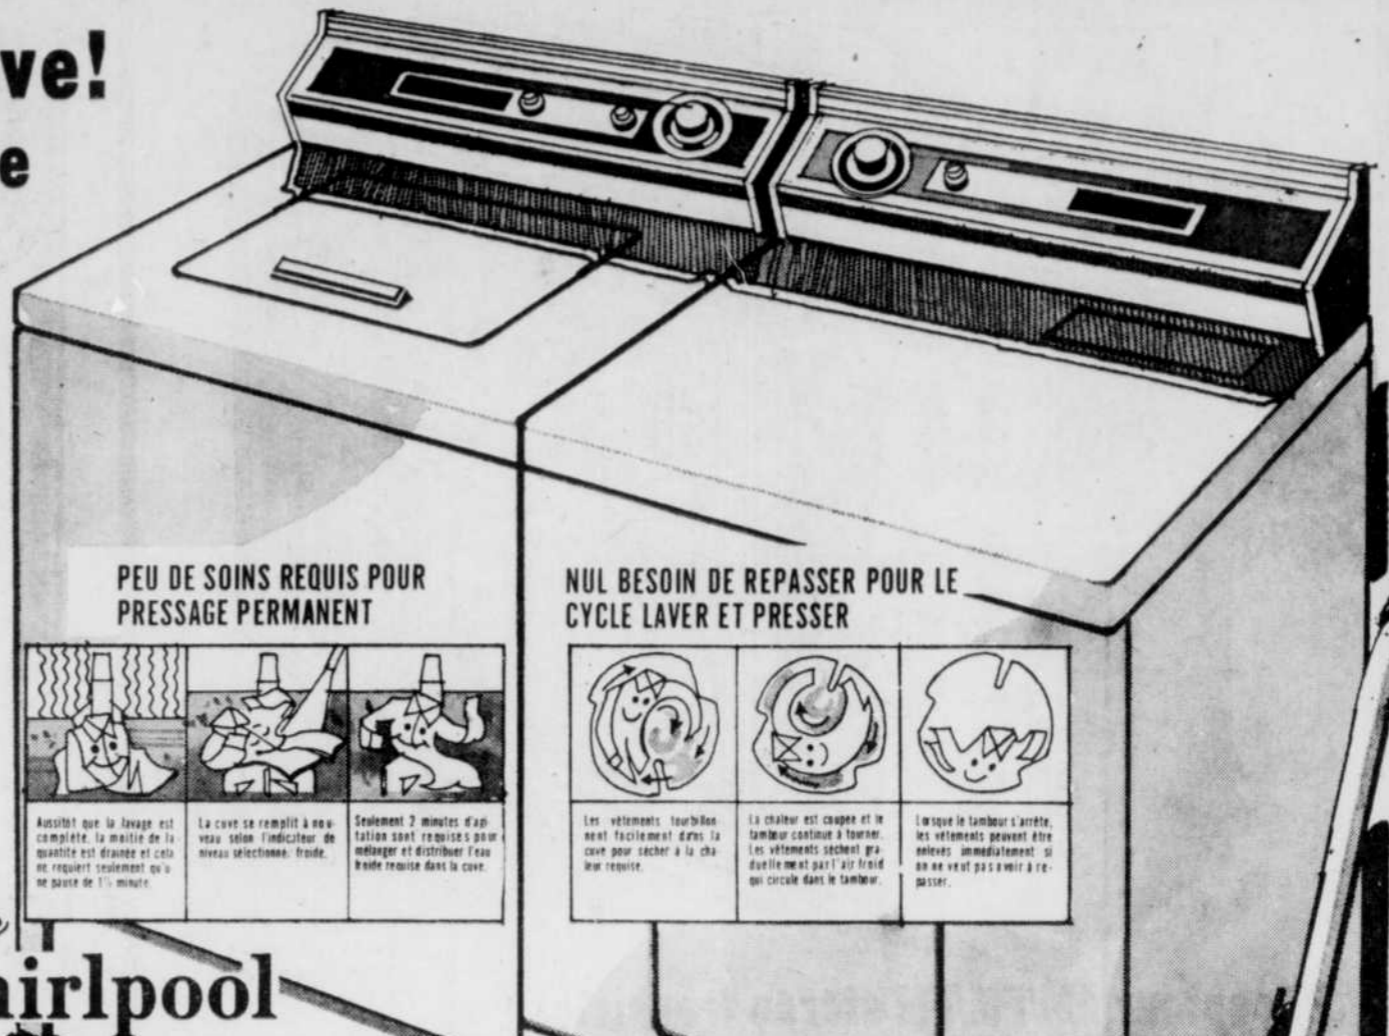

LE SÉCHOIR:

179⁹⁷
CHACUN

PEU DE SOINS REQUIS POUR PRESSAGE PERMANENT

NUL BESOIN DE REPASSER POUR LE CYCLE LAVER ET PRESSER

Whirlpool

NOUS VOUS INVITONS A COMPARER!

NOUVEAU RINÇAGE AUTOMATIQUE

LESSIVEUSE SÈCHEUSE ROTATIVE

- Rapide! lave 24 lb en 30 min.!
- Compact! 31 1/2" x 29 1/2" x 18 1/2"
- Mobile sur roulettes
- Aucun tuyau spécial! Raccordez à l'évier
- Complète avec dessus comptoir

$209⁹⁵

CYCLE RINÇAGE DOUBLE AUTOMATIQUE! SYSTÈME À EAU INCORPORÉ

1. **9 raisons de préférer la lessiveuse sècheuse rotative Hoover aux autres marques**
2. SUR ROULETTES
   - LESSIVE "FAMILLE ENTÈRE"
   - AGITATEUR TORNO-ACTION
   - SÈCHE EN QUELQUES SECONDES
   - RINÇAGE DOUBLE AUTOMATIQUE
   - ÉPARGNE TEMPS DE LESSIVAGE
   - ÉPARGNE MOUSSE... EAU... DÉTERGENT
   - AUCUNE INSTALLATION REQUISE
   - COMPTEUR DESSUS COMPTOIR

LE REPRÉSENTANT HOOVER DONNERA DES DÉMONSTRATIONS VENDREDI, DE 6 À 9 H. P.M., SAMEDI DE 10 A.M. À 4 H. P.M.