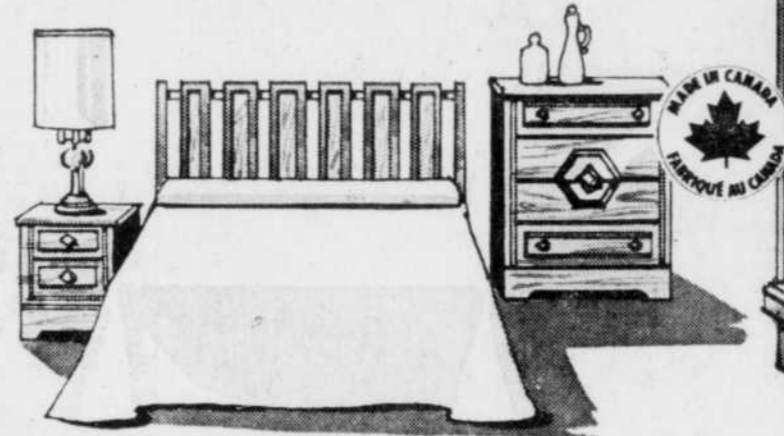

Mobilier de chambre de style moderne fini lustré 'Marimba' imitant le noyer

l'ens. 3 pièces

$329

Tables de chevet facultatives, 47.95 chacune

ACHETEZ EN TOUTE CONFIANCE
SATISFACTION GARANTIE
ECHANGE OU ARGENT REMIS