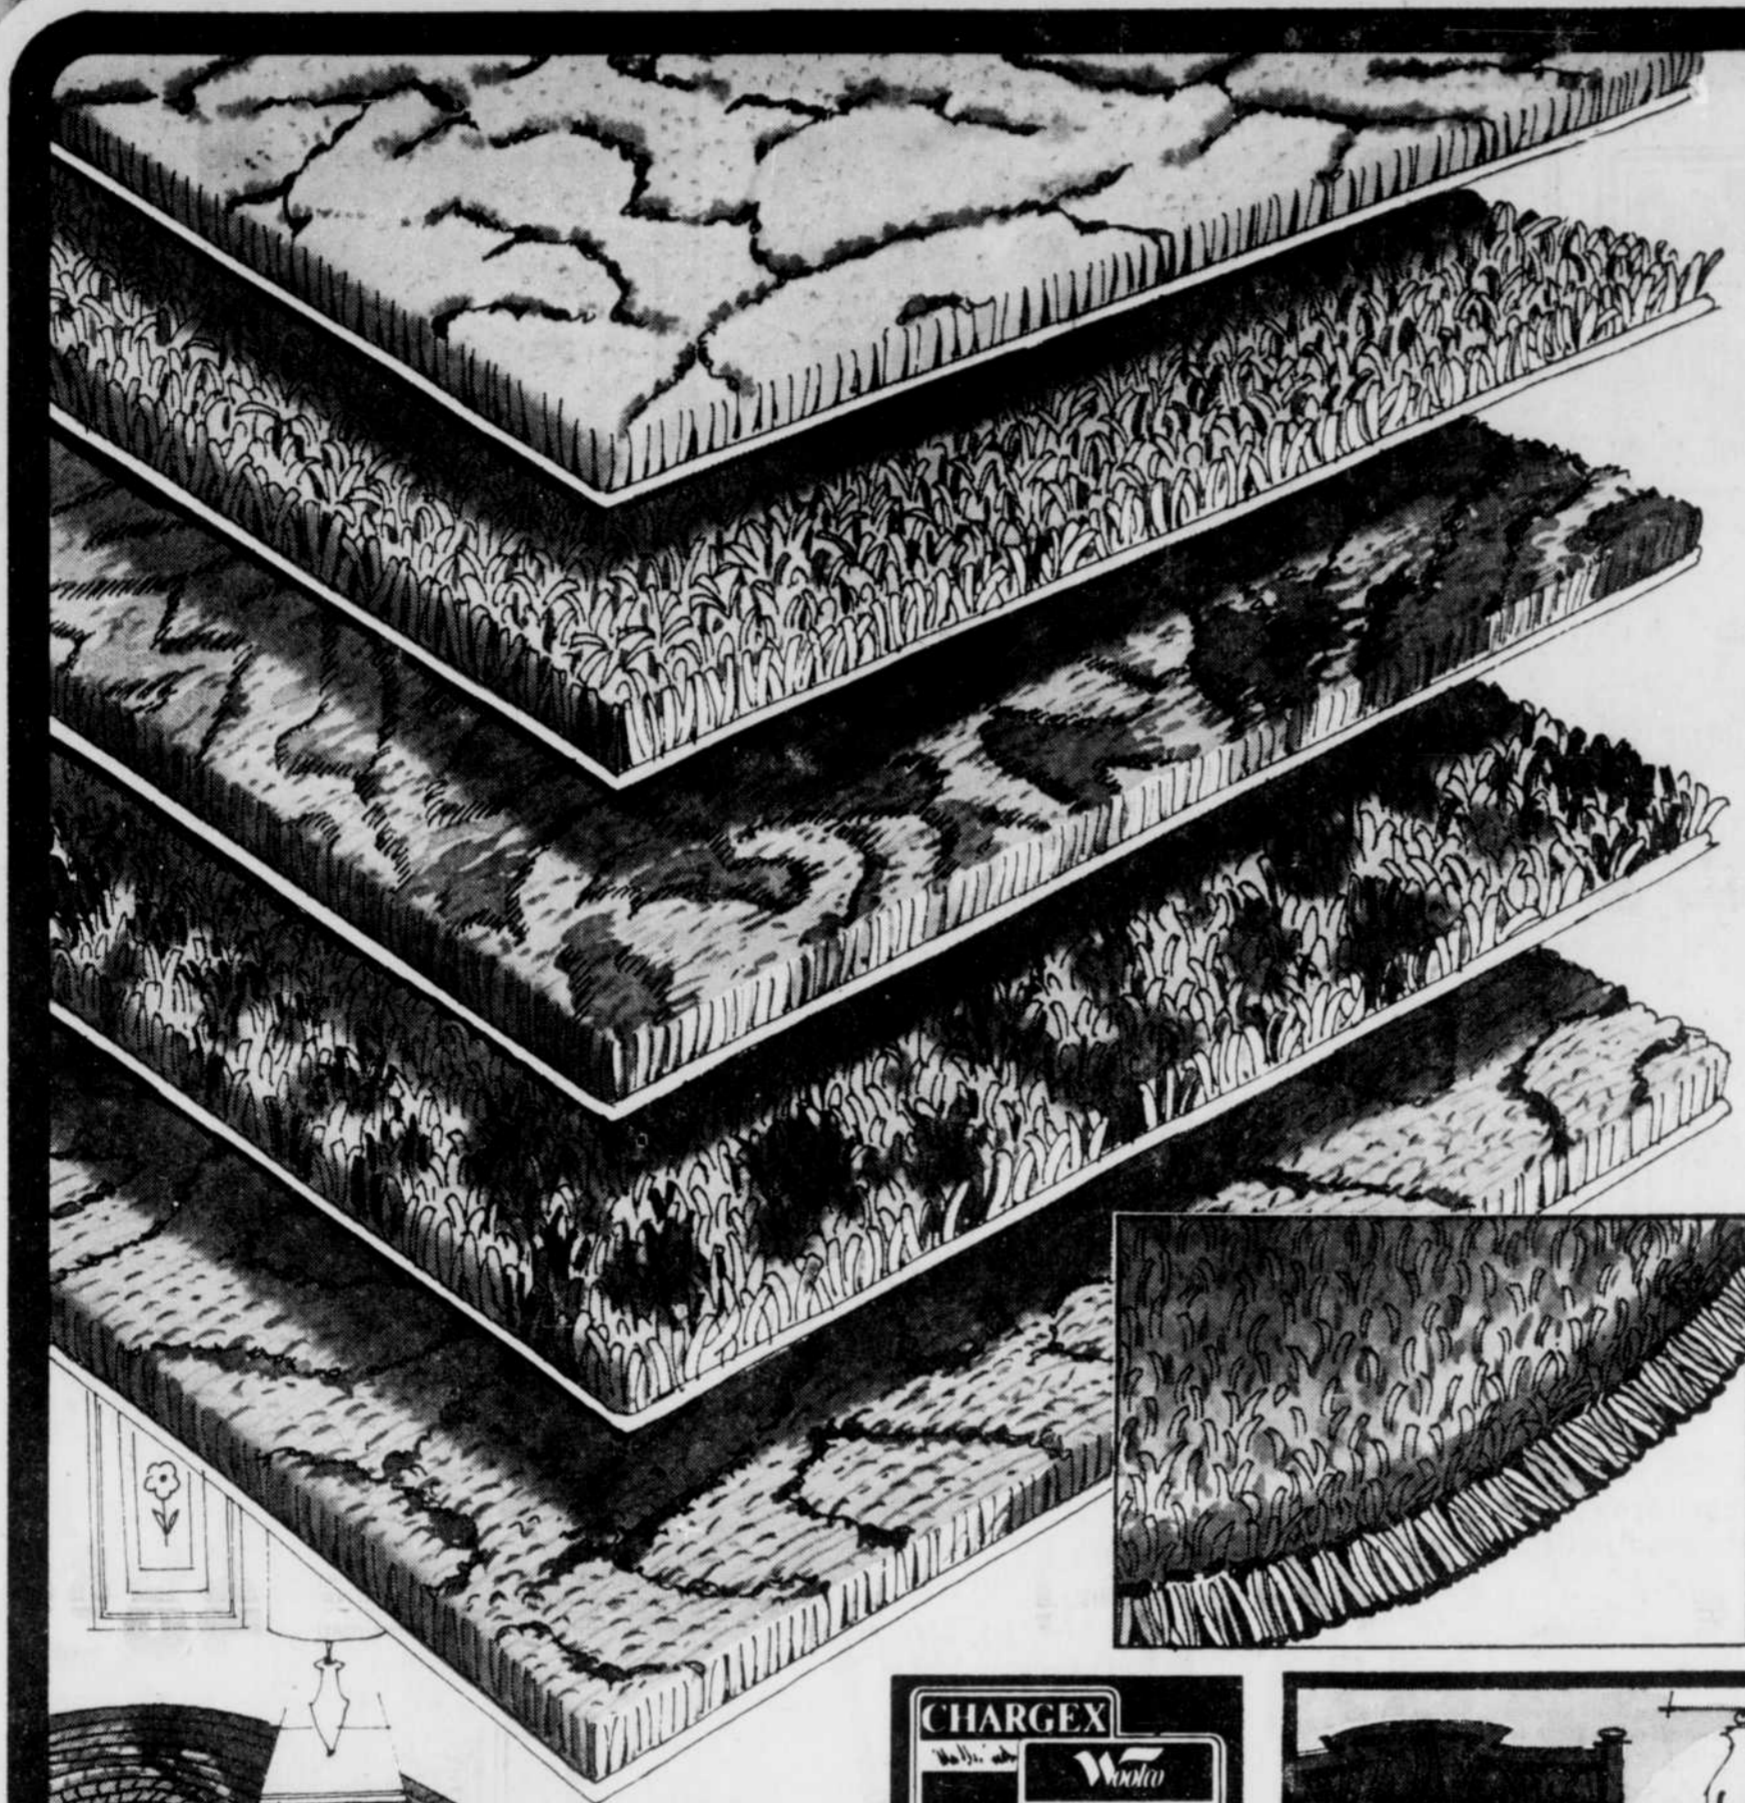

Des achats spéciaux! Des prix spéciaux!

Tapis de première qualité dans une grande variété de modèles, grandeurs et couleurs, tous confectionnés avec le plus grand soin.

Voici une offre extraordinaire! Nous vous présentons un vaste choix de tapis et carpettes de qualité, sûrs d'égayer toute pièce de votre maison. Des teintes et modèles ravissants pour rehausser tout décor. Une grande variété de textures: à poils longs, pelucheuse, rase ou à boucles. Venez tôt pour un meilleur choix

Tapis rectangulaire 9' x 12', chacun **79.99**

Carpette ovale à bord frangé 21" x 36", chacune

3.49

Carpette ovale à bord frangé 27" x 48", chacune

5.99

Tapis ovale à bord frangé 4' x 6', chacun

39.99

Tapis rectangulaire 4' x 6', chacun

13.99

Tapis rectangulaire 6' x 9', chacun

39.99

Tapis rectangulaire 12' x 12', chacun

109.99

Tapis rectangulaire 12' x 15', chacun

129.99

Notre sélection comprend aussi un bon nombre de moquettes ovales à bord frangé.