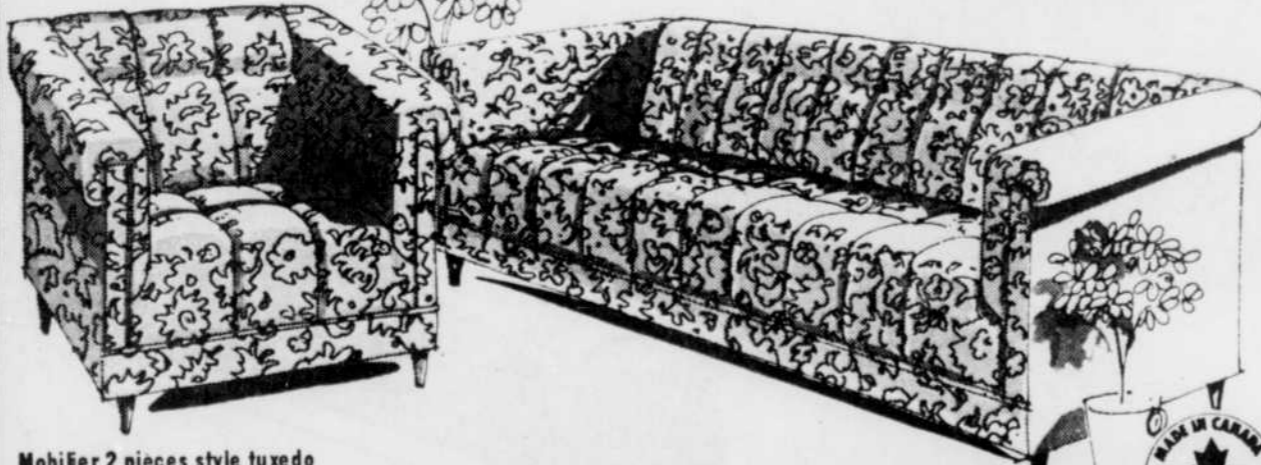

Mobilier 2 pièces style tuxedo

229.95

l'ens. 2 pièces