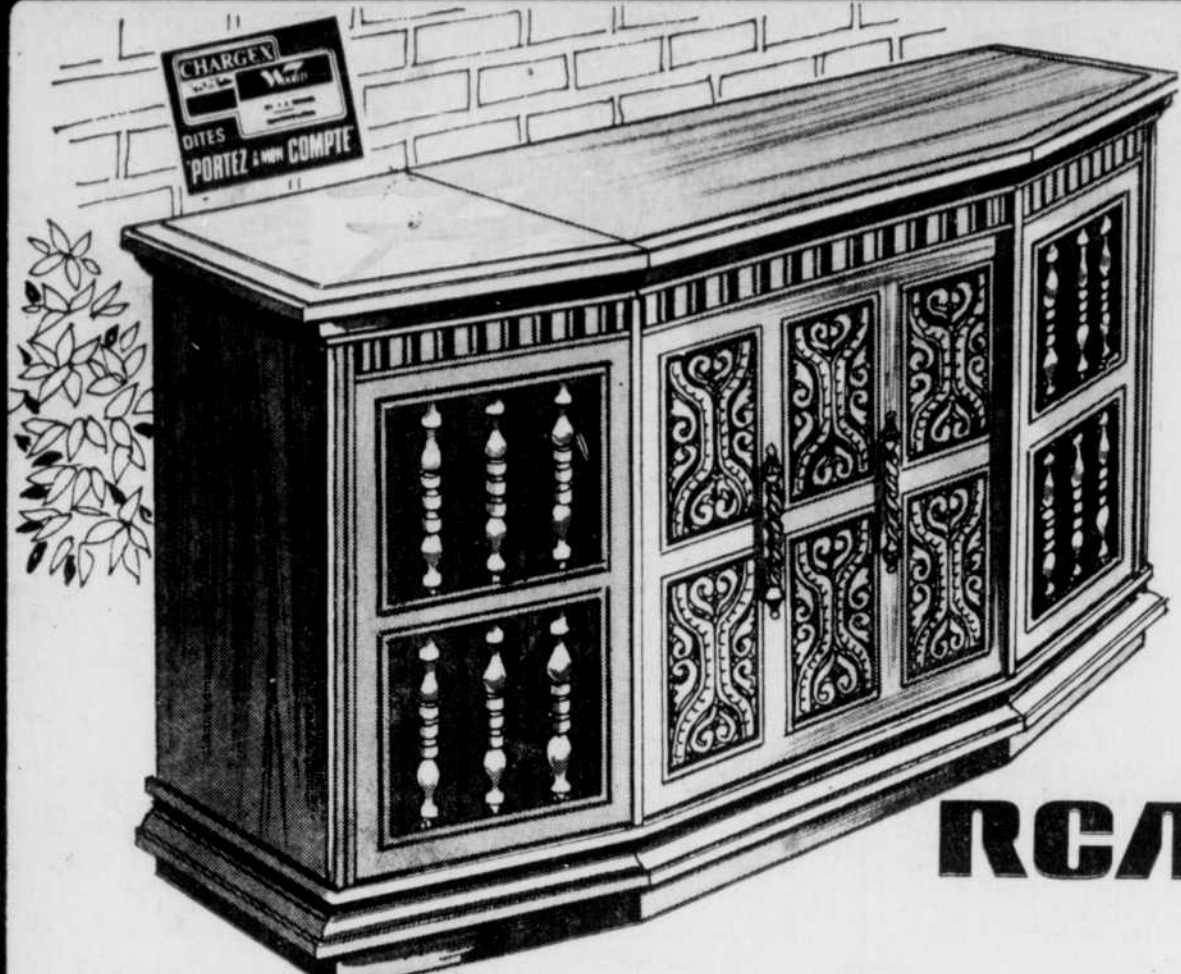

RCA

Récepteur AM/FM/FM stéréo transistorisé

399⁹⁵ chacun