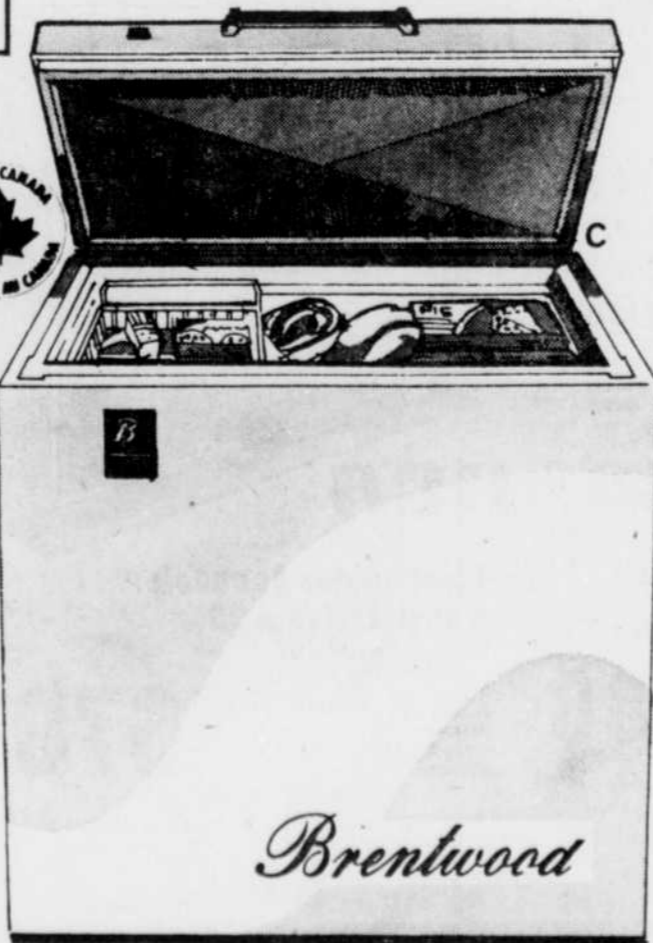

Brentwood

4888
LE TOUT

b) Aspirateur vertical Lewyt avec ensemble de 7 accessoires en boni

7888
LE TOUT

Congelateur Brentwood 8.2 pi. cu. à bas prix pour le "Confort à la maison!"

16666
CHACUN

Aspirateur-balai Lewyt à 2 vitesses pour nettoyages rapides et efficaces!

2888
CHACUN

**CENTRE D'ACHATS ROCK FOREST
2000, BOUL. BOURQUE**