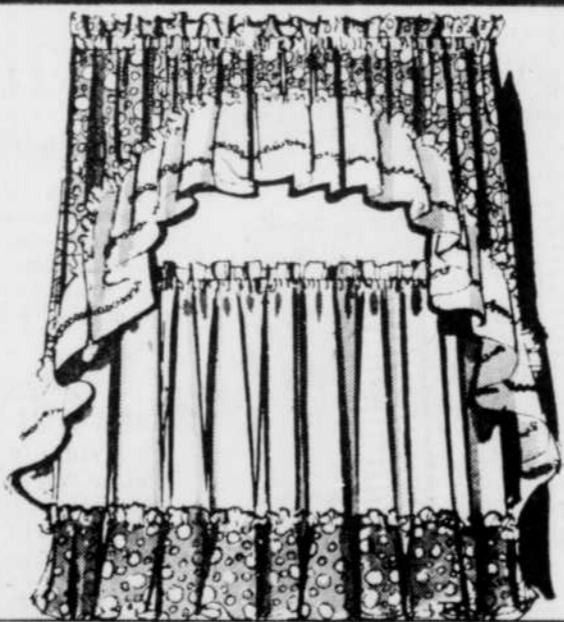

Rideaux 'Jane' POUR LA CUISINE

l'ex. **10.96**

l'ex. **7.46**