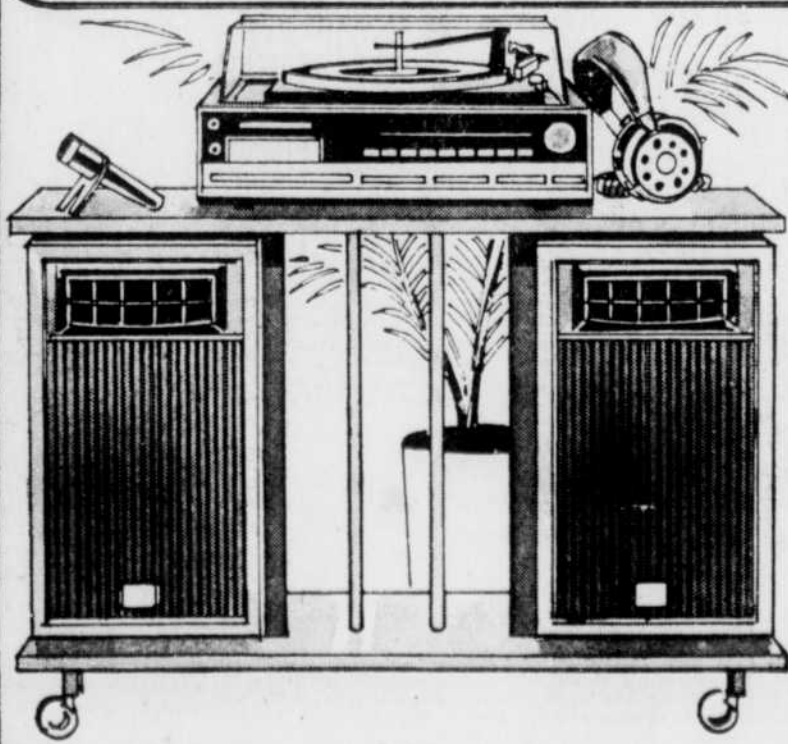

Chaîne stéréo 'Winthrop' par Soundesign

328⁸⁸ le tout