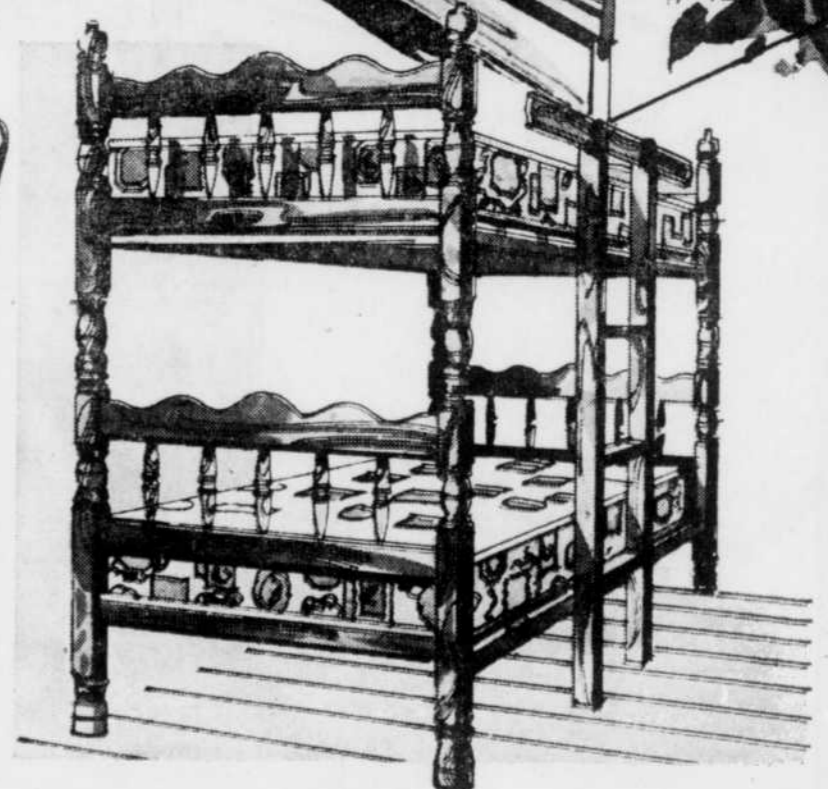

Lits style colonial, servant de lits jumeaux ou superposés!

l'ens.

188⁸⁸