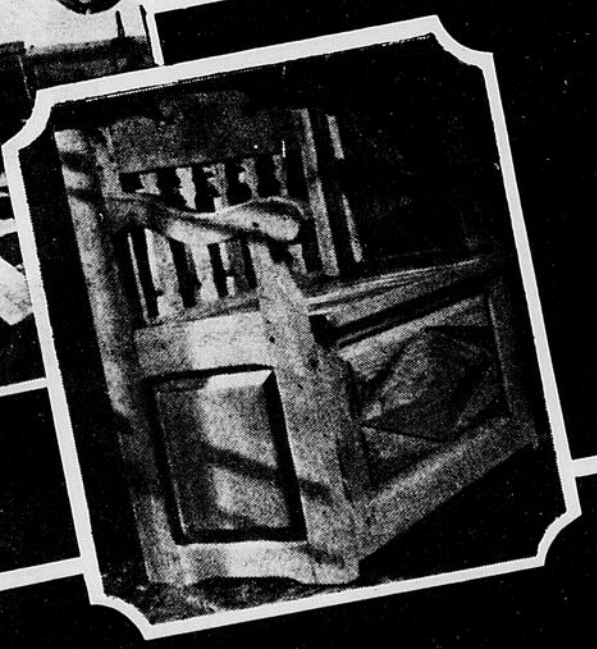

"On a retrouvé
le passé
et on
envisage l'avenir
chez vous"

Aux Ebénisteries Québécoises du XVII
siècle à Alma, on est revenu pour vous
plusieurs siècles en arrière.
En recréant des meubles rustiques, Style
Louis XIII - Orléans - Lindor - etc... dont
certains modèles sont disparus de nos
jours.

En utilisant pour chacun d'eux du bois
massif assemblé et chevillé à l'ancienne,
en portant surtout le choix des mobiliers
à l'extrême et le détail à la perfection.
La collection du Bahutier, c'est un rusti-
que précieux inattendu mais aussi étudié
pour s'adapter aux normes des apparte-
ments modernes.

Quant aux prix, venez les comparer. Pour
ceux qui aiment les vrais meubles québé-
cois, on les a aux Ebénisteries Québé-
coises du XVII siècle (aux Galeries Lac-
St-Jean d'Alma).

Un héritage à conserver...

POTIERE DE LA BEAUCE - POTERIE LAUREN-
TIENNE - MURALE "ST-CYR" - MURALE EXCLU-
SIVE EN CUIVRE - TENTURE TISSEE AU METIER
VAISSELLE - COUTELLERIE - VERRERIE - ETAIN
DE BERNARD CHAUDRON - LAMPE SUSPENDUE
EXCLUSIVE - CHANDELIER EN BOIS.

NOUVEAU
STORE METALLIQUE (COULEUR DECORATIVE)
CHOIX IMMENSE D'ARTICLES POUR LE GOUR-
MET - SERVIETTES ET DRAPS FIELDREST - PA-
NIER EN ROTIN RECOUVERT POUR BEBE
CHOIX EXCLUSIF D'ARTICLES ET CADEAUX
POUR BEBE.

Depositaires autorisés
des Meubles du Bahutier

LES
EBENISTERIES QUEBECOISES
DU XVIIe SIECLE

PLACE DU ROYAUME
CHICOUTIMI

Alma
1055 ave du Paroisse
TEL: 662-3977