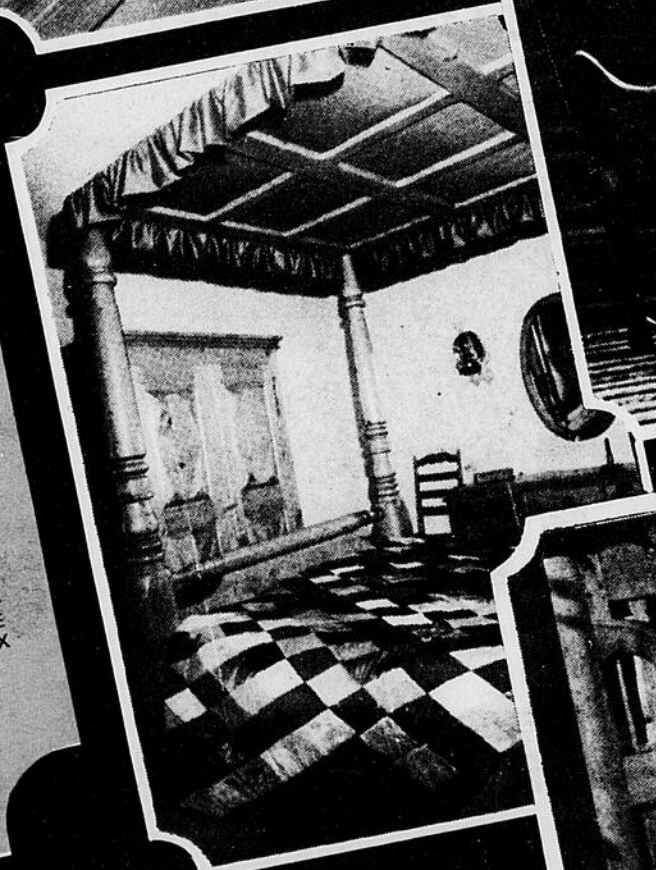

"On a retrouvé
le passé
et on
envisage l'avenir
chez vous"

Aux Ebénisteries Québécoises du XVII
siècle à Alma, on est revenu pour vous
plusieurs siècles en arrière.
En recréant des meubles rustiques, Style
Louis XIII - Orléans - Lindor - etc... dont
certains modèles sont disparus de nos
jours.

En utilisant pour chacun d'eux du bois
massif assemblé et chevillé à l'ancienne,
en portant surtout le choix des mobiliers
à l'extrême et le détail à la perfection.
La collection du Bahutier, c'est un rusti-
que précieux inattendu mais aussi étudié
pour s'adapter aux normes des apparte-
ments modernes.

Quant aux prix, venez les comparer. Pour
ceux qui aiment les vrais meubles québé-
cois, on les a aux Ebénisteries Québé-
coises du XVII siècle (aux Galeries Lac-
St-Jean d'Alma).

Un héritage à conserver...

POTIERE DE LA BEAUCE - POTERIE LAUREN-
TIENNE - MURALE "ST-CYR" - MURALE EXCLU-
SIVE EN CUIVRE - TENTURE TISSEE AU METIER
VAISSELLE - COUTELLERIE - VERRERIE - ETAIN
DE BERNARD CHAUDRON - LAMPE SUSPENDUE
EXCLUSIVE - CHANDELIER EN BOIS.

NOUVEAU
STORE METALLIQUE (COULEUR DECORATIVE)
CHOIX IMMENSE D'ARTICLES POUR LE GOUR-
MET - SERVIETTES ET DRAPS FIELDREST - PA-
NIER EN ROTIN RECOUVERT POUR BEBE
CHOIX EXCLUSIF D'ARTICLES ET CADEAUX
POUR BEBE.

Depositaires autorisés
des Meubles du Bahutier

LES
EBENISTERIES QUEBECOISES
DU XVIIe SIECLE

PLACE DU ROYAUME
CHICOUTIMI

Alma
1055 ave du Paroisse
TEL: 662-3977