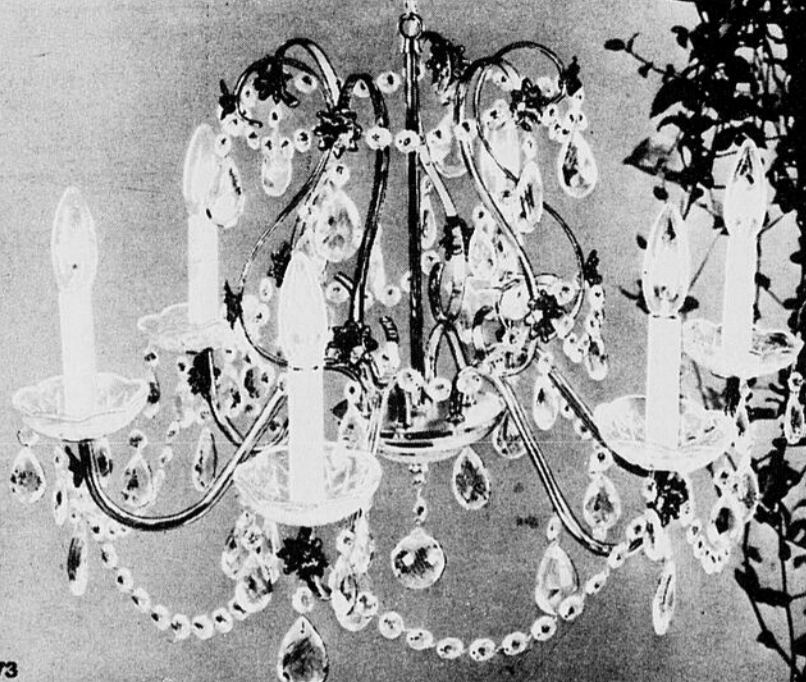

boiteau luminaire