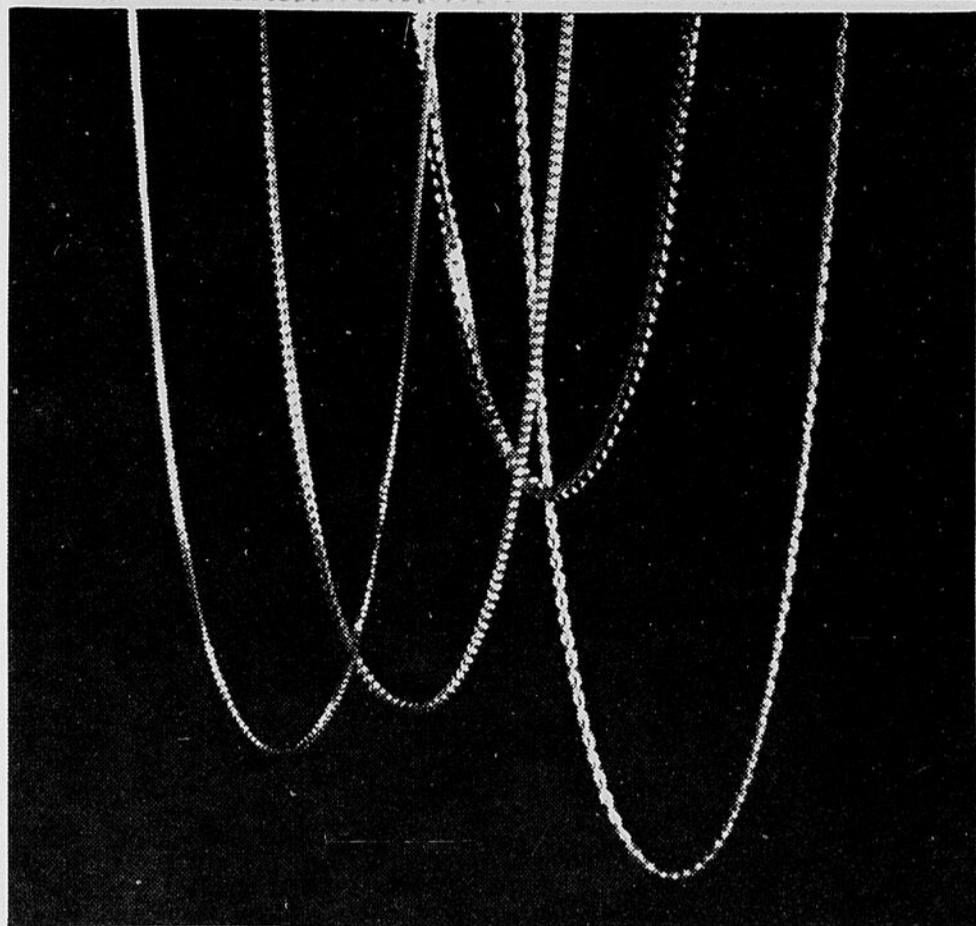

Chaînes en or en vente ! Chaînes en or en vente !

Nous avons pour vous de jolies chaînes en or jaune 10 KT mesurant 16", 18" et 20".

REDUITES DE 50%

Vous avez le choix de quatre modèles pas exactement tels qu'illustrés plus haut.

Les prix varient de $30.00 à $135.00 et sont tous coupés de moitié de $14.25 jusqu'à $67.50.

Hâtez-vous, cette offre est valable jusqu'à épuisement. **BIRKS.**